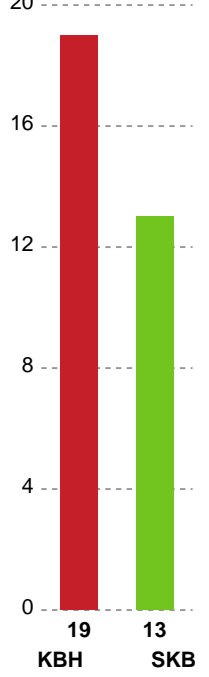

Fordeling af mål og skud

København Håndbold - Skanderborg Håndbold - 43-31 (19-13)

748279 / 29.01.2025, 18.30 / Frederiksberg Opvisning / Kvindeligaen - Grundspil

Angrebet sluttede med:

Skuddene endte med:

Teknisk fejl

2 min

Assist

Målforskel i løbet af kampen

Shotplot for Første halvleg

København Håndbold - Skanderborg Håndbold - 43-31 (19-13)

748279 / 29.01.2025, 18.30 / Frederiksberg Opvisning / Kvindeligaen - Grundspil