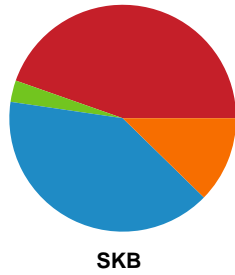

Fordeling af mål og skud

København Håndbold - Skanderborg Håndbold - 43-31 (19-13)

748279 / 29.01.2025, 18.30 / Frederiksberg Opvisning / Kvindeligaen - Grundspil

Angrebet sluttede med:

Skuddene endte med: