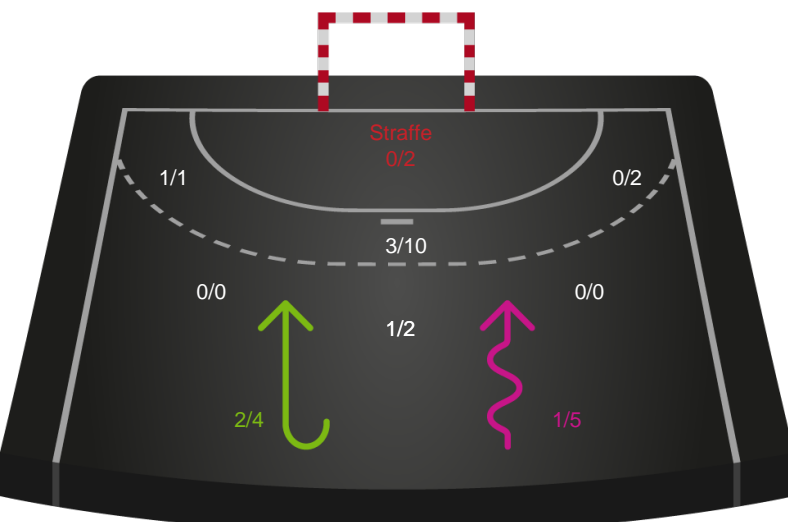

Shotplot for Anden halvleg

København Håndbold - Skanderborg Håndbold - 43-31 (19-13)

748279 / 29.01.2025, 18.30 / Frederiksberg Opvisning / Kvindeligaen - Grundspil

København Håndbold

Redningsdiagram

Kontra