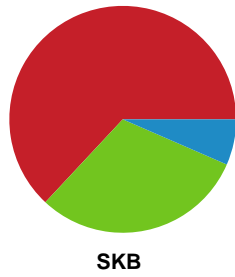

Fordeling af mål og skud

København Håndbold - Skanderborg Håndbold - 43-31 (19-13)

748279 / 29.01.2025, 18.30 / Frederiksberg Opvisning / Kvindeligaen - Grundspil

Angrebet sluttede med:

Skuddene endte med: