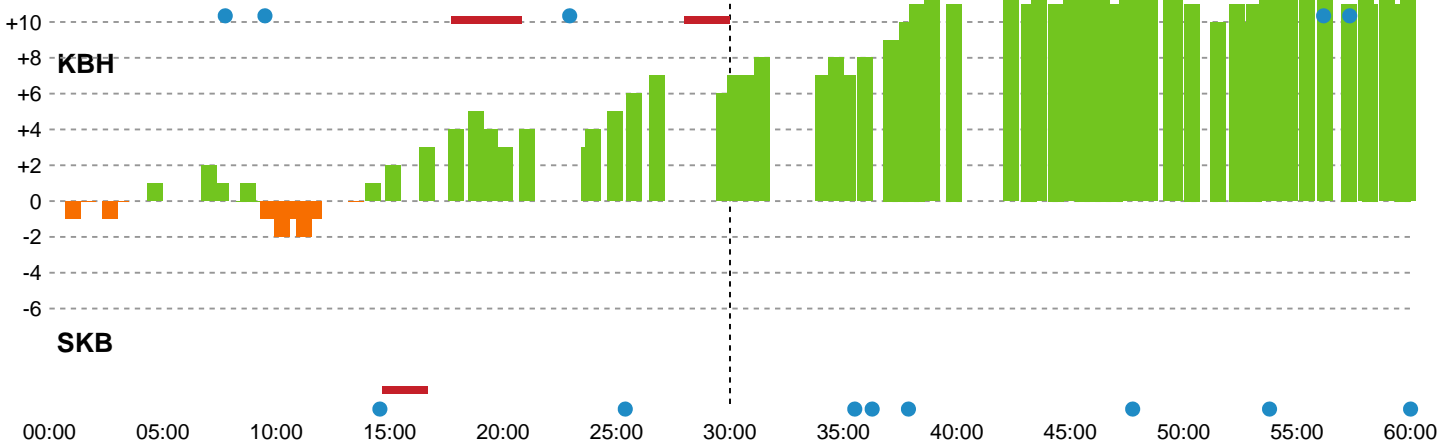

Teknisk fejl

2 min

Assist

Målforskel i løbet af kampen

Shotplot for Første halvleg

København Håndbold - Skanderborg Håndbold - 43-31 (19-13)

748279 / 29.01.2025, 18.30 / Frederiksberg Opvisning / Kvindeligaen - Grundspil