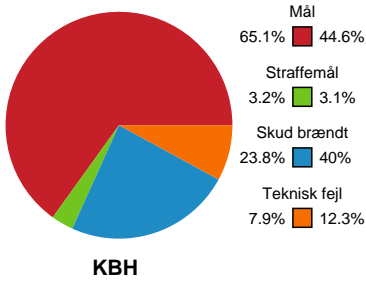

Fordeling af mål og skud

København Håndbold - Skanderborg Håndbold - 43-31 (19-13)

748279 / 29.01.2025, 18.30 / Frederiksberg Opvisning / Kvindeligaen - Grundspil

Angrebet sluttede med:

Skuddene endte med: