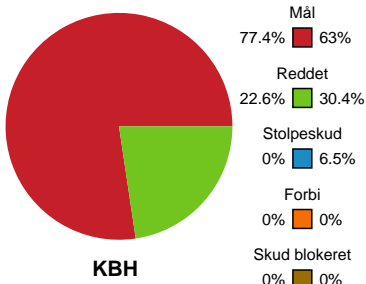

Fordeling af mål og skud

København Håndbold - Skanderborg Håndbold - 43-31 (19-13)

748279 / 29.01.2025, 18.30 / Frederiksberg Opvisning / Kvindeligaen - Grundspil

Angrebet sluttede med:

Skuddene endte med: