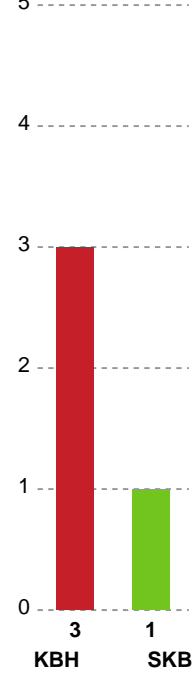

Fordeling af mål og skud

København Håndbold - Skanderborg Håndbold - 43-31 (19-13)

748279 / 29.01.2025, 18.30 / Frederiksberg Opvisning / Kvindeligaen - Grundspil

Angrebet sluttede med:

Skuddene endte med:

Teknisk fejl

2 min

Assist

Målforskel i løbet af kampen

Shotplot for Første halvleg

København Håndbold - Skanderborg Håndbold - 43-31 (19-13)

748279 / 29.01.2025, 18.30 / Frederiksberg Opvisning / Kvindeligaen - Grundspil