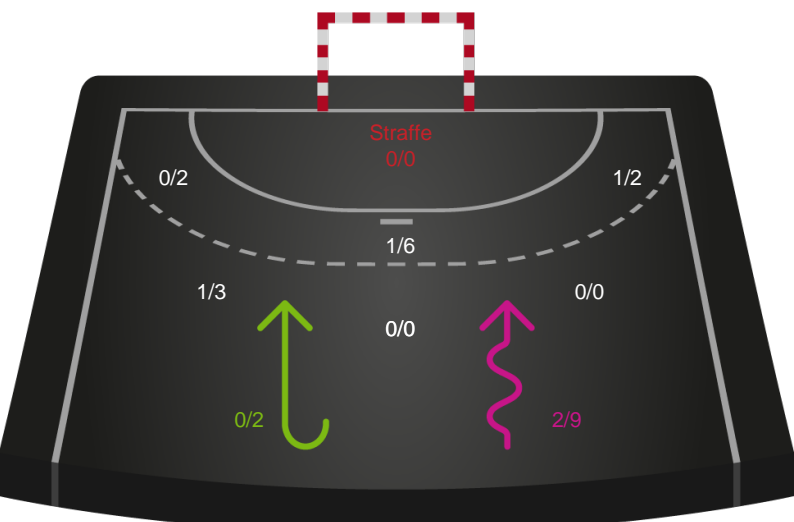

Skanderborg Håndbold

Redningsdiagram