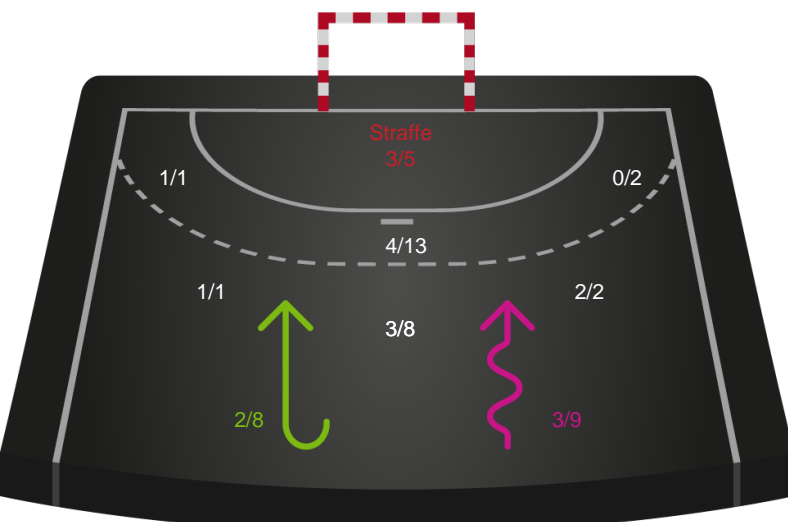

Shotplot for Total

København Håndbold - Skanderborg Håndbold - 43-31 (19-13)

748279 / 29.01.2025, 18.30 / Frederiksberg Opvisning / Kvindeligaen - Grundspil

København Håndbold

Redningsdiagram