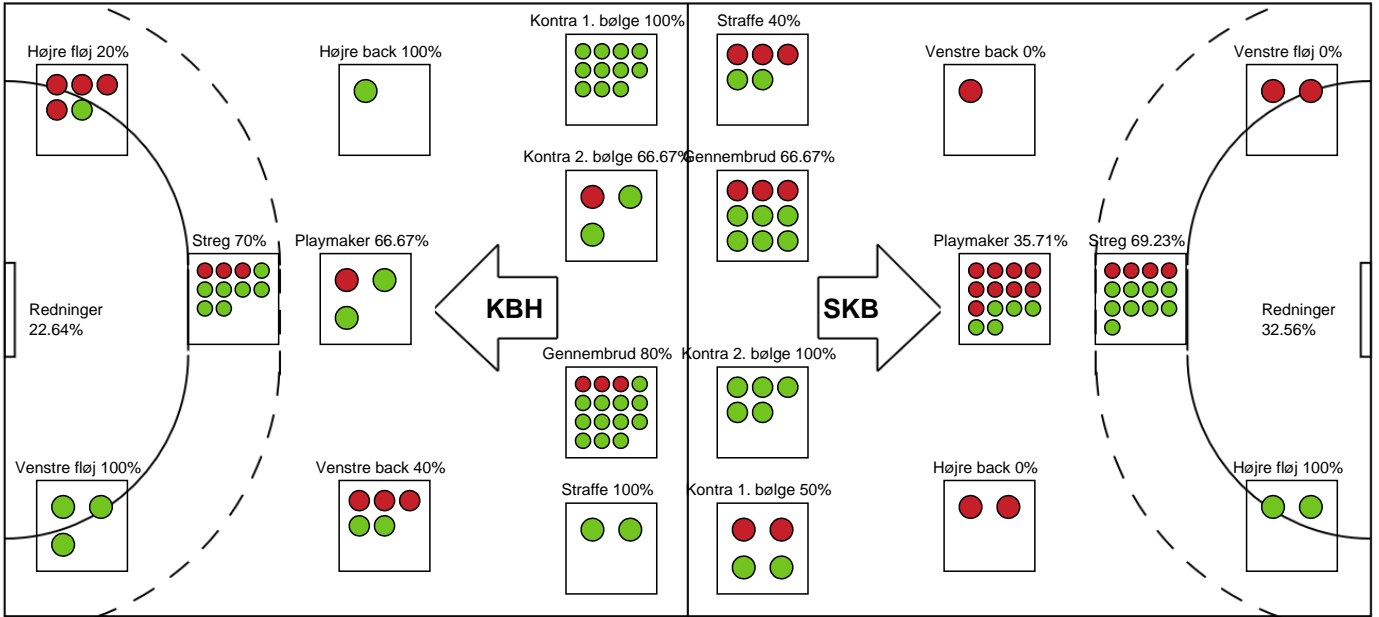

Markspillere

Nr	Navn	Mål/Skud	Straffe-mål/skud	Total Mål/Skud	Assist	Tilkendt straffe	Forårsagede straffe	Rødt kort	Tabt bold	Bold erob.	Fejl aflv.	Regelbrud	2min udvis.	MEP
4	Catharina MOLENAAR	2/5 40%	0/0 0%	2/5 40%	3	0	0	0	0	0	1	0	0	1.15
6	Freja COHRT	3/3 100%	0/0 0%	3/3 100%	0	0	0	0	0	0	0	0	0	2.25
7	Emilie YTTING	4/4 100%	0/0 0%	4/4 100%	1	0	0	0	0	0	0	0	0	3.25
9	Ditte BACH	4/8 50%	0/0 0%	4/8 50%	0	0	1	0	0	0	0	0	1	1.5
10	Pernille BRANDENBORG	2/3 66.67%	0/0 0%	2/3 66.67%	1	0	0	0	0	0	0	0	1	1.72
11	Martha NICKELSEN	4/6 66.67%	0/0 0%	4/6 66.67%	6	0	0	0	0	0	0	0	1	3.77
15	Emma NAVNE	4/5 80%	0/0 0%	4/5 80%	0	2	0	0	0	0	0	1	0	3.29
17	Tabea SCHMID	6/8 75%	2/2 100%	8/10 80%	0	0	1	0	0	1	0	0	0	4.8
21	Helene KINDBERG	6/8 75%	0/0 0%	6/8 75%	4	0	0	0	0	1	0	1	0	4.8
25	Tonje LØSETH	3/3 100%	0/0 0%	3/3 100%	2	0	3	0	0	0	0	0	0	2.15
47	Agnes HVIDSTEEN	1/1 100%	0/0 0%	1/1 100%	0	0	0	0	0	0	0	1	0	0.4

Fordeling af mål og skud

København Håndbold - Skanderborg Håndbold - 43-31 (19-13)

748279 / 29.01.2025, 18.30 / Frederiksberg Opvisning / Kvindeligaen - Grundspil

Angrebet sluttede med:

Skuddene endte med: