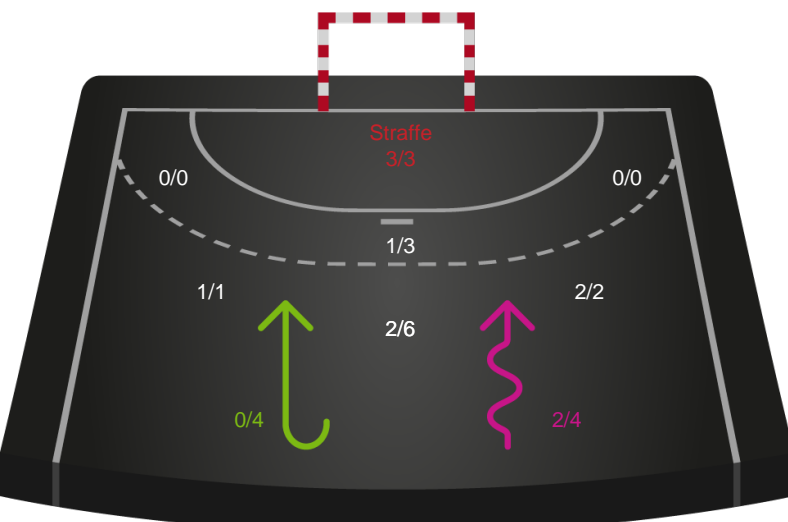

Shotplot for Første halvleg

København Håndbold - Skanderborg Håndbold - 43-31 (19-13)

748279 / 29.01.2025, 18.30 / Frederiksberg Opvisning / Kvindeligaen - Grundspil

København Håndbold

Redningsdiagram