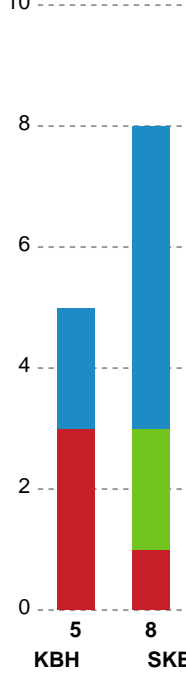

Fordeling af mål og skud

København Håndbold - Skanderborg Håndbold - 43-31 (19-13)

748279 / 29.01.2025, 18.30 / Frederiksberg Opvisning / Kvindeligaen - Grundspil

Angrebet sluttede med:

Skuddene endte med:

Teknisk fejl

2 min

Assist

Målforskel i løbet af kampen

Shotplot for Første halvleg

København Håndbold - Skanderborg Håndbold - 43-31 (19-13)

748279 / 29.01.2025, 18.30 / Frederiksberg Opvisning / Kvindeligaen - Grundspil