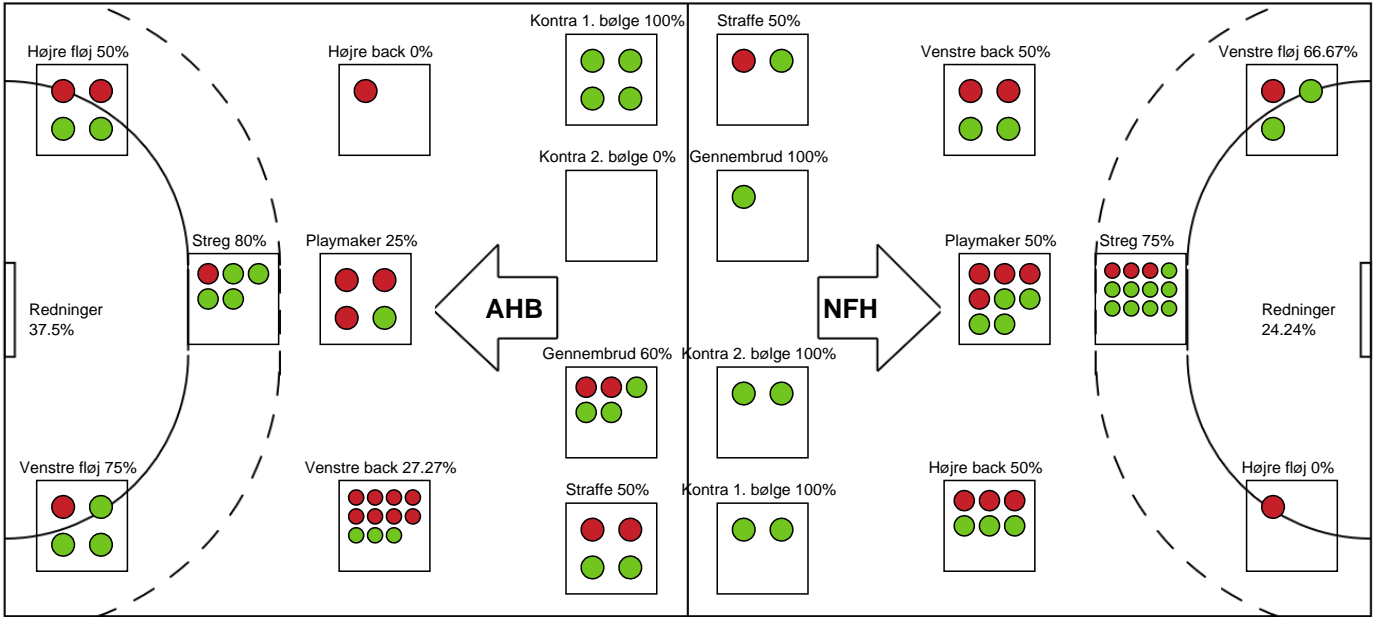

Fordeling af mål og skud

Aarhus Håndbold Kvinder - Nykøbing F. Håndboldklub - 22-26 (11-15)

Intet billede angivet

326556 / 10.09.2021, 18.45 / Ceres Park, Hal 1 / Bambusa Kvindeligaen - Grundspil