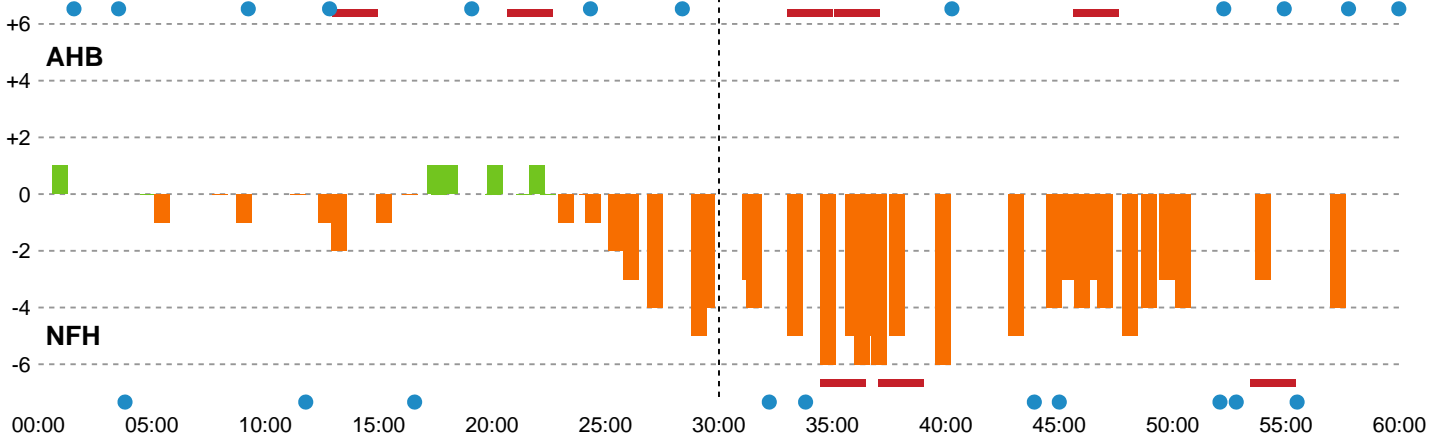

### Assist

Regelbrud (Red)  
Tabt bold (Green)  
Fejlaflevering (Blue)

● = Tekniske fejl    — = 2 min

### Målforskel i løbet af kampen