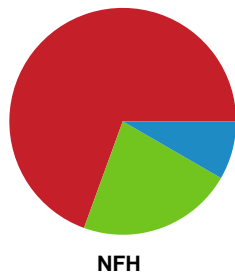

Skuddene endte med: