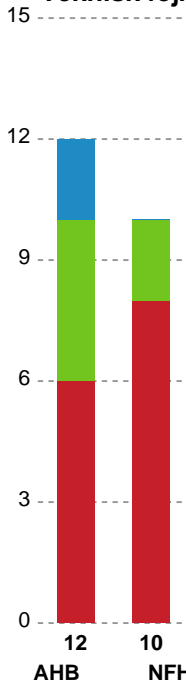

Teknisk fejl