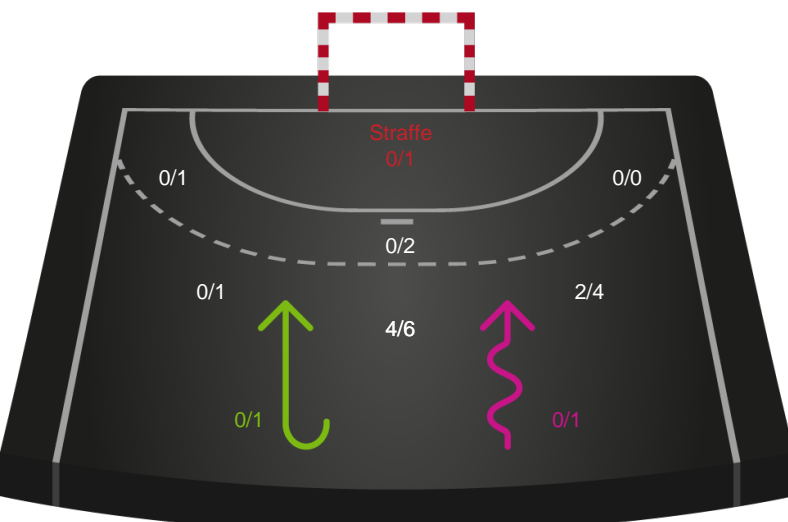

Shotplot for Anden halvleg

Aarhus Håndbold Kvinder - Nykøbing F. Håndboldklub - 22-26 (11-15)

Intet billede angivet

326556 / 10.09.2021, 18.45 / Ceres Park, Hal 1 / Bambusa Kvindeligaen - Grundspil

Aarhus Håndbold Kvinder

Redningsdiagram