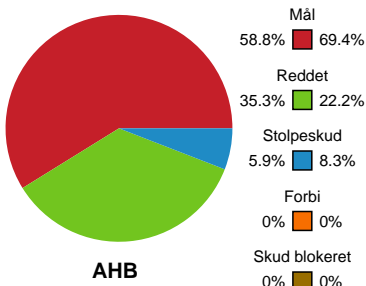

Skuddene endte med: