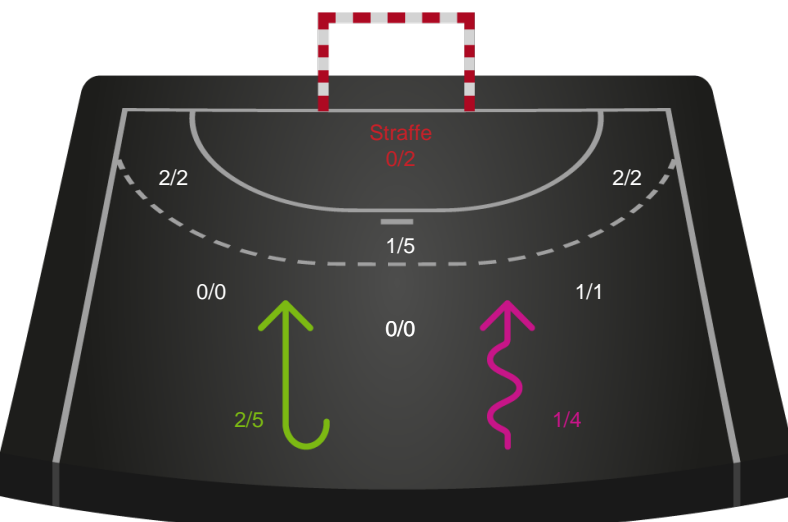

Shotplot for Første halvleg

Team Esbjerg - Ringkøbing Håndbold - 32-24 (14-12)

326590 / 20.10.2021, 18.30 / Blue Water Dokken / Bambusa Kvindeligaen - Grundspil

Intet billede angivet

Team Esbjerg

Redningsdiagram