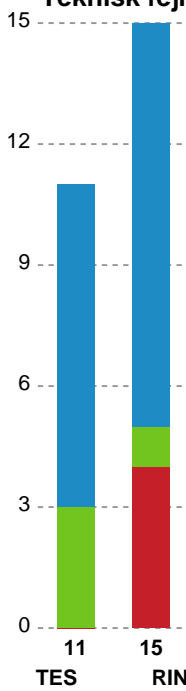

Teknisk fejl