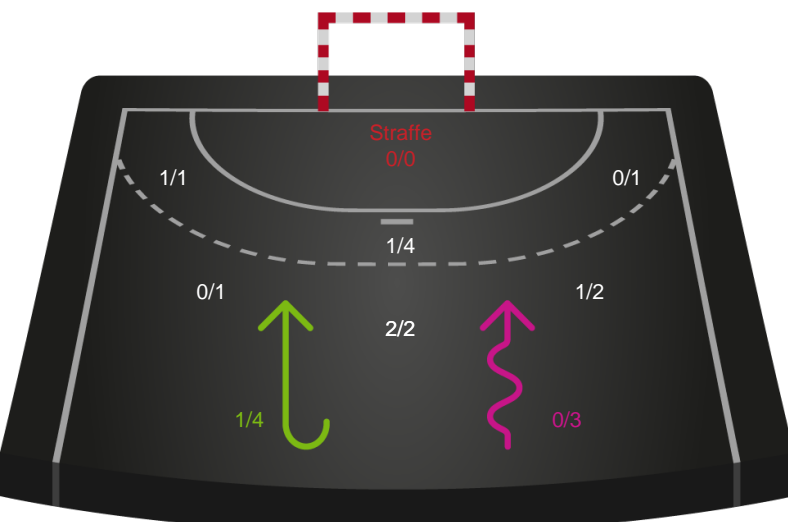

Shotplot for Anden halvleg

Team Esbjerg - Ringkøbing Håndbold - 32-24 (14-12)

326590 / 20.10.2021, 18.30 / Blue Water Dokken / Bambusa Kvindeligaen - Grundspil

Intet billede angivet

Team Esbjerg

Redningsdiagram