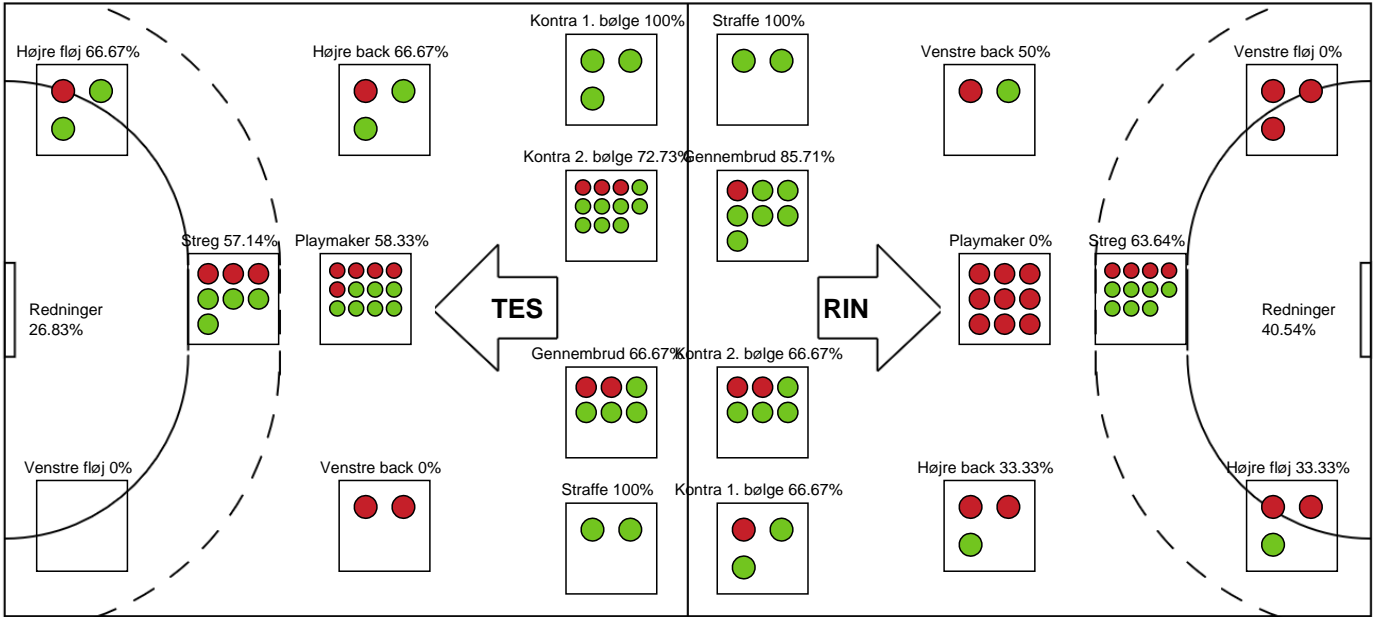

Fordeling af mål og skud

Team Esbjerg - Ringkøbing Håndbold - 32-24 (14-12)

Intet billede angivet

326590 / 20.10.2021, 18.30 / Blue Water Dokken / Bambusa Kvindeligaen - Grundspil