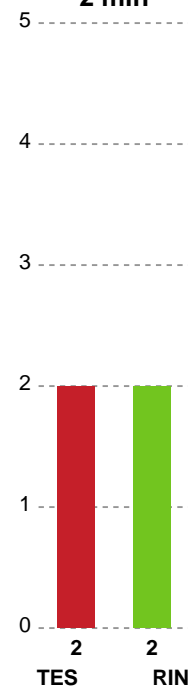

Fordeling af mål og skud

Team Esbjerg - Ringkøbing Håndbold - 32-24 (14-12)

Intet billede angivet

326590 / 20.10.2021, 18.30 / Blue Water Dokken / Bambusa Kvindeligaen - Grundspil

Angrebet sluttede med:

Teknisk fejl

2 min

Assist

Skuddene endte med:

Målforskel i løbet af kampen