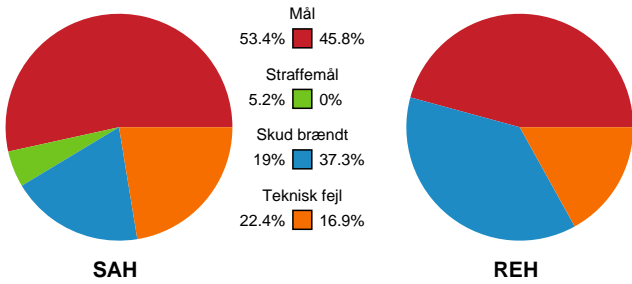

Angrebet sluttede med: