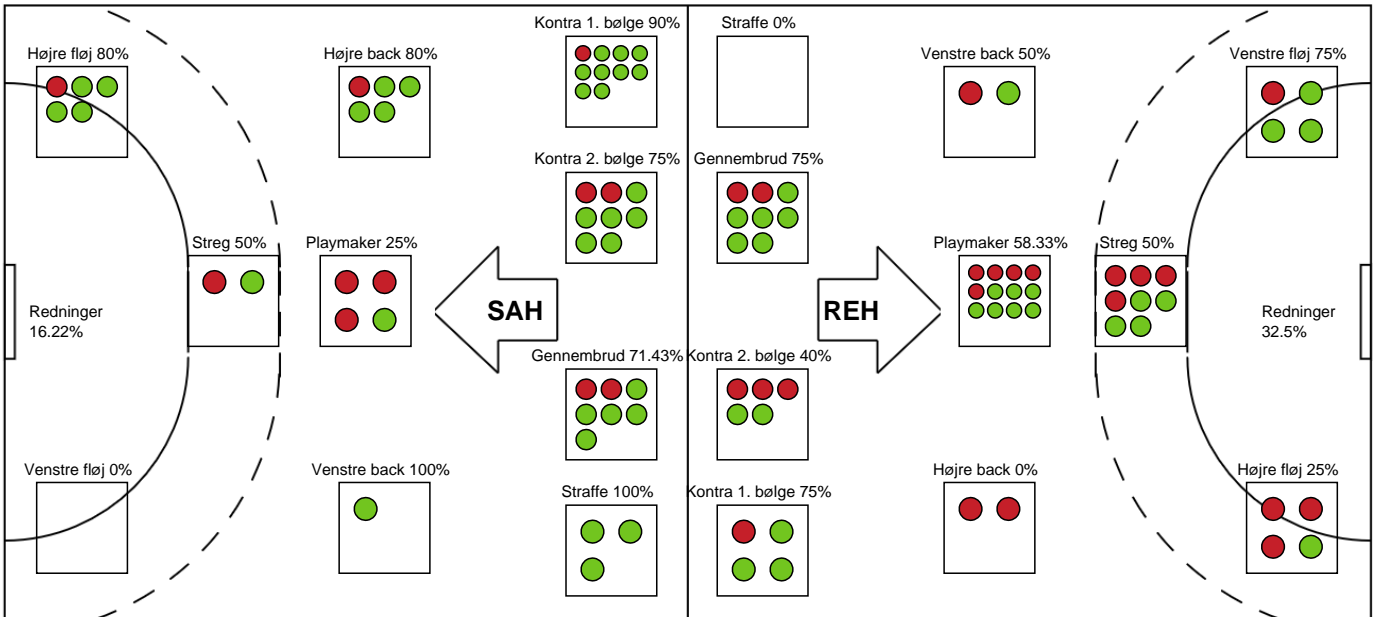

Målmænd

Nr	Navn	Redn/Skud	Straffe-Redn/skud	Total Redn/Skud	Mål imod	Skud forbi	Skud stolpe	Assist	Mål	Bold erob.	Fejl aflv.	Regelbrud	2 min udvis.	MEP
1	Niklas Kraft	0/4 0%	0/2 0%	0/6 0%	6	0	2	0	0	0	0	0	0	-0.74
61	Andreas Haagen	6/27 22.22%	0/1 0%	6/28 21.43%	22	3	0	0	0	0	0	0	0	-0.88

Markspillere

Nr	Navn	Mål/Skud	Straffe-mål/skud	Total Mål/Skud	Assist	Tilkendt straffe	Forårsagede straffe	Rødt kort	Tabt bold	Bold erob.	Fejl aflv.	Regelbrud	2min udvis.	MEP
4	Elvar Asgeirsson	3/3 100%	0/0 0%	3/3 100%	1	0	0	1	1	0	1	0	0	1.62
9	Mads Lauridsen	0/0 0%	0/0 0%	0/0 0%	0	0	0	0	0	0	0	0	0	0
10	Jerry Tollbring	0/0 0%	0/0 0%	0/0 0%	0	0	0	0	0	0	0	0	0	0
11	Mathias Jørgensen	1/3 33.33%	0/0 0%	1/3 33.33%	0	0	0	0	0	0	0	0	1	-0.06
14	Nicolaj Spanggaard	0/0 0%	0/0 0%	0/0 0%	0	0	0	0	0	0	0	0	0	0
15	Lauritz Legér	7/11 63.64%	0/0 0%	7/11 63.64%	2	0	2	0	0	0	2	0	1	3.67
18	Marcus Mørk	0/0 0%	0/0 0%	0/0 0%	0	0	0	0	0	0	2	0	0	-0.7
19	Benjamin Hallgren	0/1 0%	0/0 0%	0/1 0%	3	0	0	0	0	0	0	0	0	0.55
20	Mads Christiansen	2/3 66.67%	0/0 0%	2/3 66.67%	0	0	0	0	0	0	0	0	0	1.15
24	Kasper Sjursen Syversen	2/5 40%	0/0 0%	2/5 40%	1	0	0	0	1	0	0	0	0	0.4
26	Christian Termansen	4/5 80%	0/0 0%	4/5 80%	0	0	0	0	0	0	1	0	0	2.37
31	Morten Jørgensen	3/5 60%	0/0 0%	3/5 60%	0	0	0	0	0	0	0	0	0	1.69
49	Karl Wallinius	2/4 50%	0/0 0%	2/4 50%	3	0	1	0	0	0	0	1	0	1.2
81	Alfred Jönsson	3/9 33.33%	0/0 0%	3/9 33.33%	1	0	0	0	0	1	1	0	0	0.75

Fordeling af mål og skud

SAH - Ribe-Esbjerg HH - 34-27 (17-11)

189728 / 20.12.2025, 16.00 / FREJA Arena - bane 1 / Bambuni Herreligaen - Grundspil

Logget af: Anne Sofie Vindstrup, Christian Emil Vindstrup

Angrebet sluttede med:

Teknisk fejl

2 min

Assist

Skuddene endte med:

Målforskel i løbet af kampen

Shotplot for Første halvleg

SAH - Ribe-Esbjerg HH - 34-27 (17-11)