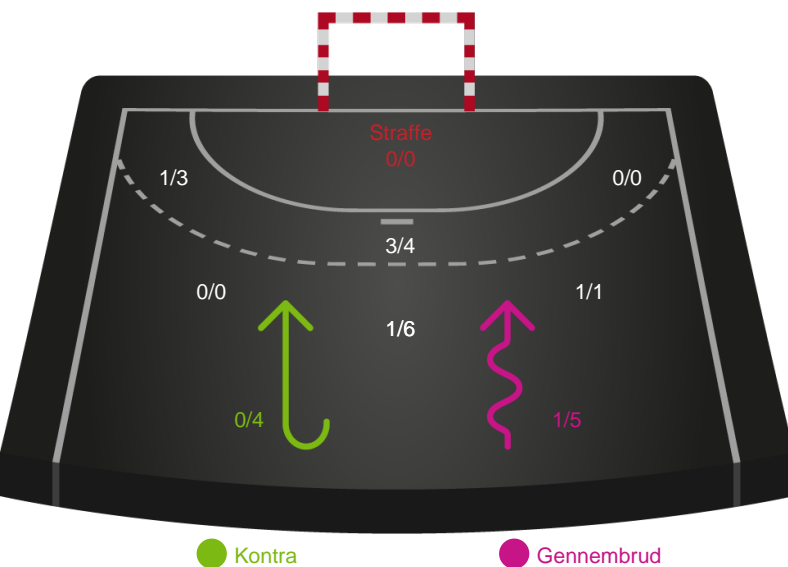

Shotplot for Anden halvleg

SAH - Ribe-Esbjerg HH - 34-27 (17-11)

189728 / 20.12.2025, 16.00 / FREJA Arena - bane 1 / Bambuni Herreligaen - Grundspil

Logget af: Anne Sofie Vindstrup, Christian Emil Vindstrup

SAH

Redningsdiagram