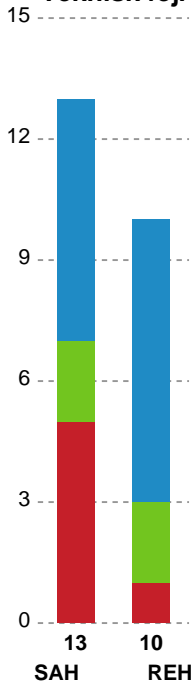

Fordeling af mål og skud

SAH - Ribe-Esbjerg HH - 34-27 (17-11)

189728 / 20.12.2025, 16.00 / FREJA Arena - bane 1 / Bambuni Herreligaen - Grundspil

Logget af: Anne Sofie Vindstrup, Christian Emil Vindstrup

Angrebet sluttede med:

Teknisk fejl

2 min

Assist

Skuddene endte med:

Målforskel i løbet af kampen

Shotplot for Første halvleg

SAH - Ribe-Esbjerg HH - 34-27 (17-11)