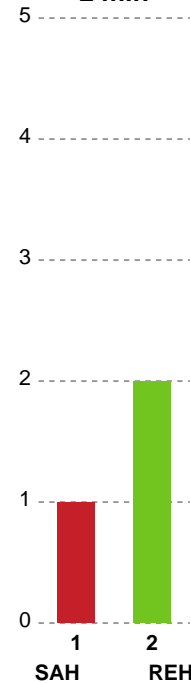

Målmænd

Nr	Navn	Redn/Skud	Straffe-Redn/skud	Total Redn/Skud	Mål imod	Skud forbi	Skud stolpe	Assist	Mål	Bold erob.	Fejl aflv.	Regelbrud	2 min udvis.	MEP
1	Niklas Kraft	0/4 0%	0/2 0%	0/6 0%	6	0	2	0	0	0	0	0	0	-0.74
61	Andreas Haagen	6/27 22.22%	0/1 0%	6/28 21.43%	22	3	0	0	0	0	0	0	0	-0.88

Fordeling af mål og skud

SAH - Ribe-Esbjerg HH - 34-27 (17-11)

189728 / 20.12.2025, 16.00 / FREJA Arena - bane 1 / Bambuni Herreligaen - Grundspil

Logget af: Anne Sofie Vindstrup, Christian Emil Vindstrup

Angrebet sluttede med:

Teknisk fejl

2 min

Assist

Skuddene endte med:

Målforskel i løbet af kampen

Shotplot for Første halvleg

SAH - Ribe-Esbjerg HH - 34-27 (17-11)