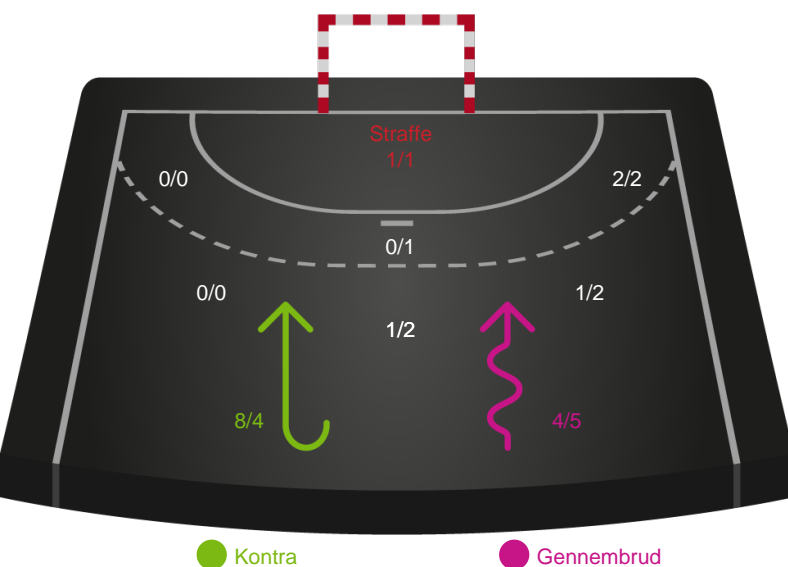

SAH

Skuddiagram