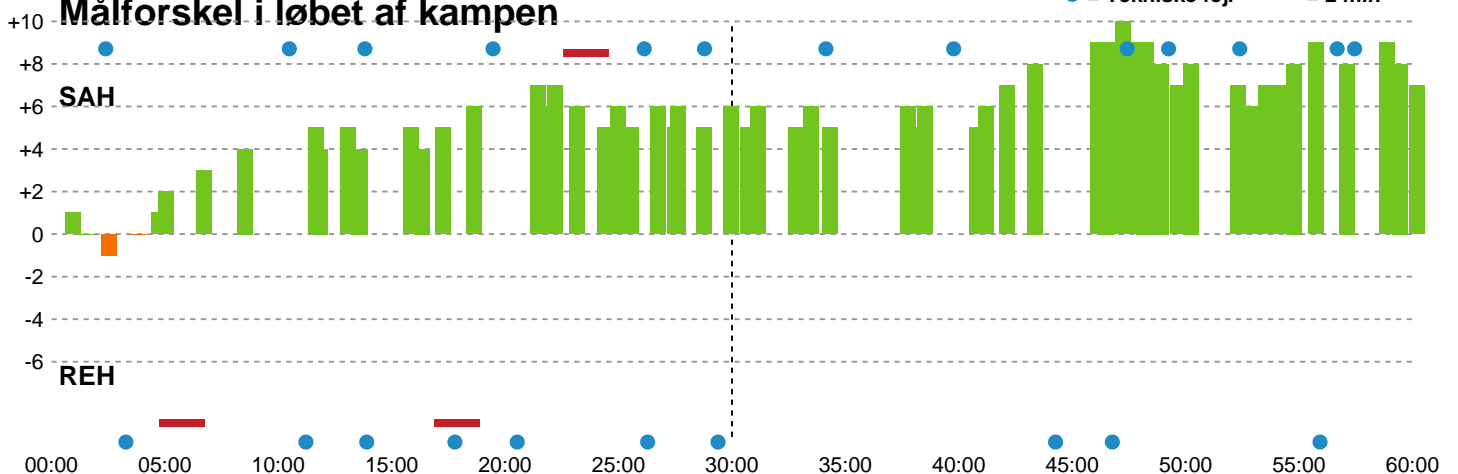

Angrebet sluttede med:

Teknisk fejl

2 min

Assist

Skuddene endte med:

Målforskel i løbet af kampen

Shotplot for Første halvleg

SAH - Ribe-Esbjerg HH - 34-27 (17-11)

189728 / 20.12.2025, 16.00 / FREJA Arena - bane 1 / Bambuni Herreligaen - Grundspil

Logget af: Anne Sofie Vindstrup, Christian Emil Vindstrup

SAH

Redningsdiagram

Kontra

Gennembrud

Ribe-Esbjerg HH

Redningsdiagram