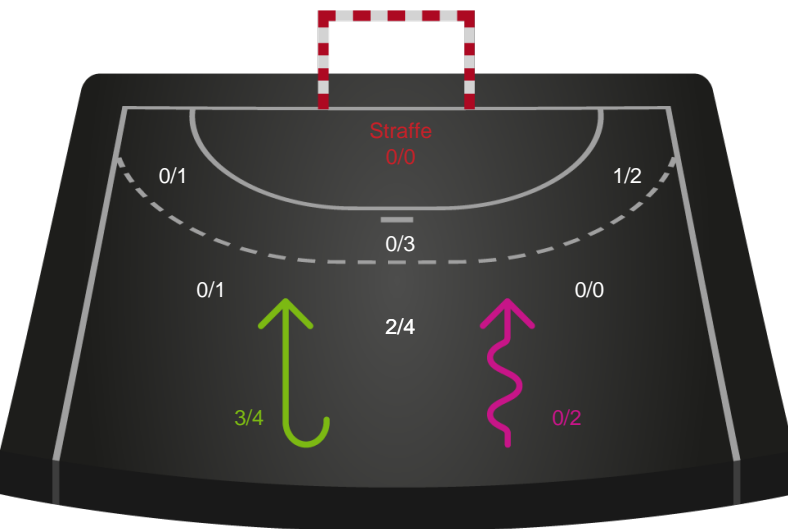

Shotplot for Første halvleg

SAH - Ribe-Esbjerg HH - 34-27 (17-11)

189728 / 20.12.2025, 16.00 / FREJA Arena - bane 1 / Bambuni Herreligaen - Grundspil

Logget af: Anne Sofie Vindstrup, Christian Emil Vindstrup

SAH

Redningsdiagram