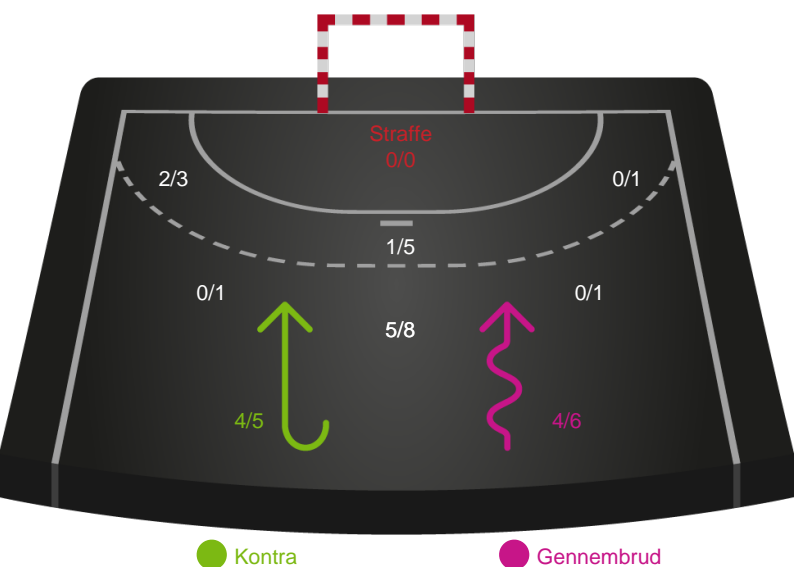

Kontra

Gennembrud

Shotplot for Anden halvleg

SAH - Ribe-Esbjerg HH - 34-27 (17-11)

189728 / 20.12.2025, 16.00 / FREJA Arena - bane 1 / Bambuni Herreligaen - Grundspil

Logget af: Anne Sofie Vindstrup, Christian Emil Vindstrup

Shotplot for Total

SAH - Ribe-Esbjerg HH - 34-27 (17-11)

189728 / 20.12.2025, 16.00 / FREJA Arena - bane 1 / Bambuni Herreligaen - Grundspil

Logget af: Anne Sofie Vindstrup, Christian Emil Vindstrup

SAH

Redningsdiagram