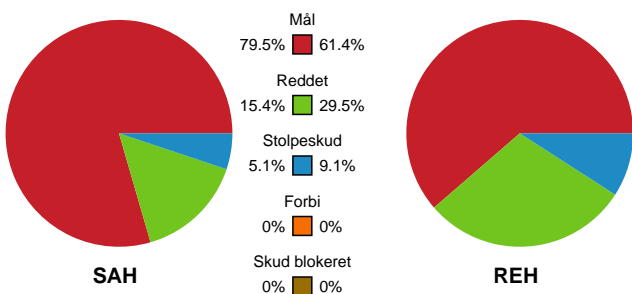

Fordeling af mål og skud

SAH - Ribe-Esbjerg HH - 34-27 (17-11)

189728 / 20.12.2025, 16.00 / FREJA Arena - bane 1 / Bambuni Herreligaen - Grundspil

Logget af: Anne Sofie Vindstrup, Christian Emil Vindstrup

Angrebet sluttede med:

Teknisk fejl

2 min

Assist

Skuddene endte med:

Målforskel i løbet af kampen

Shotplot for Første halvleg

SAH - Ribe-Esbjerg HH - 34-27 (17-11)