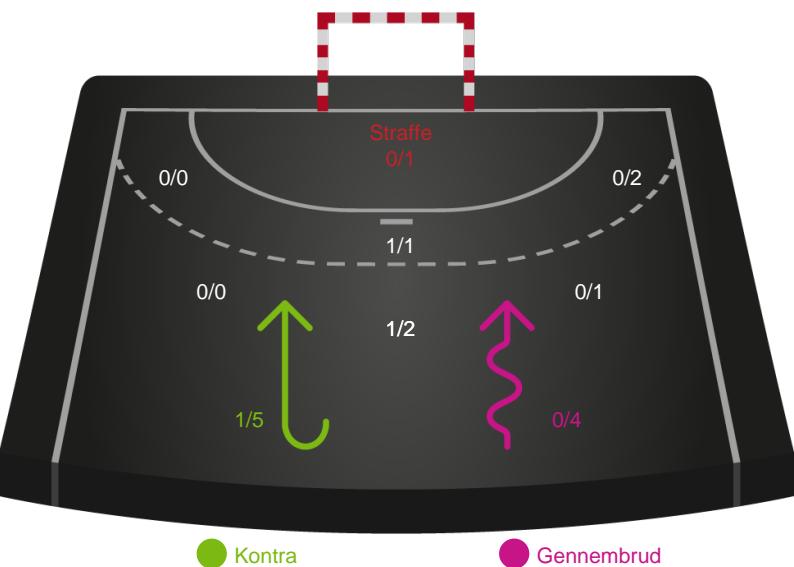

Ribe-Esbjerg HH

Redningsdiagram