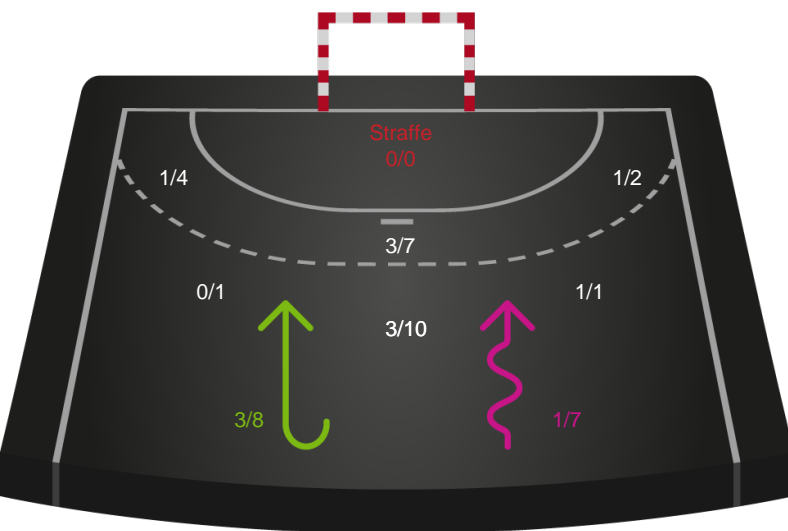

Shotplot for Total

SAH - Ribe-Esbjerg HH - 34-27 (17-11)

189728 / 20.12.2025, 16.00 / FREJA Arena - bane 1 / Bambuni Herreligaen - Grundspil

Logget af: Anne Sofie Vindstrup, Christian Emil Vindstrup

SAH

Redningsdiagram