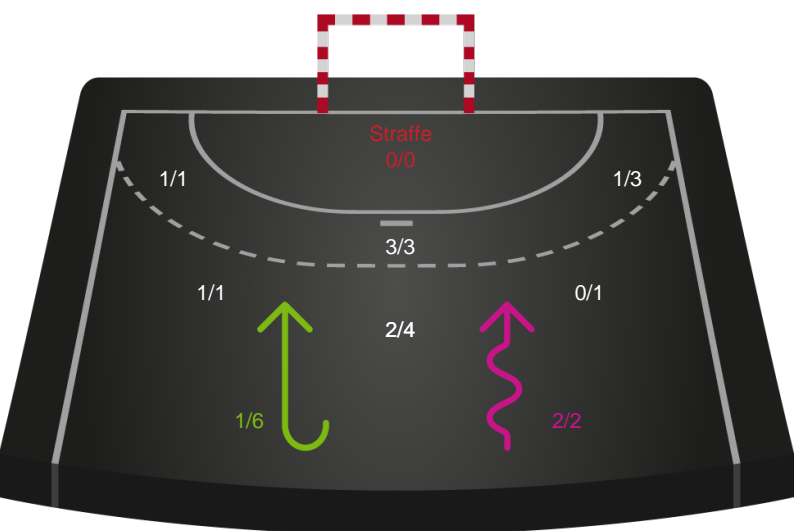

Kontra

Gennembrud

Shotplot for Anden halvleg

SAH - Ribe-Esbjerg HH - 34-27 (17-11)

189728 / 20.12.2025, 16.00 / FREJA Arena - bane 1 / Bambuni Herreligaen - Grundspil

Logget af: Anne Sofie Vindstrup, Christian Emil Vindstrup