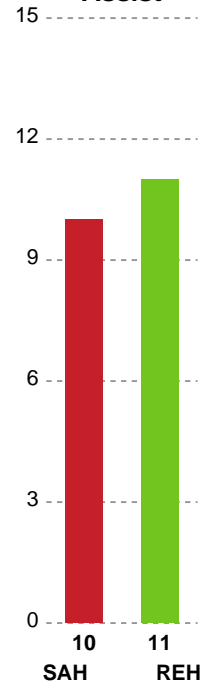

Fordeling af mål og skud

SAH - Ribe-Esbjerg HH - 34-27 (17-11)

189728 / 20.12.2025, 16.00 / FREJA Arena - bane 1 / Bambuni Herreligaen - Grundspil

Logget af: Anne Sofie Vindstrup, Christian Emil Vindstrup

Angrebet sluttede med:

Teknisk fejl

2 min

Assist

Skuddene endte med:

Målforskel i løbet af kampen

Shotplot for Første halvleg

SAH - Ribe-Esbjerg HH - 34-27 (17-11)

189728 / 20.12.2025, 16.00 / FREJA Arena - bane 1 / Bambuni Herreligaen - Grundspil

Logget af: Anne Sofie Vindstrup, Christian Emil Vindstrup

SAH

Redningsdiagram

Kontra

Gennembrud

Ribe-Esbjerg HH

Redningsdiagram