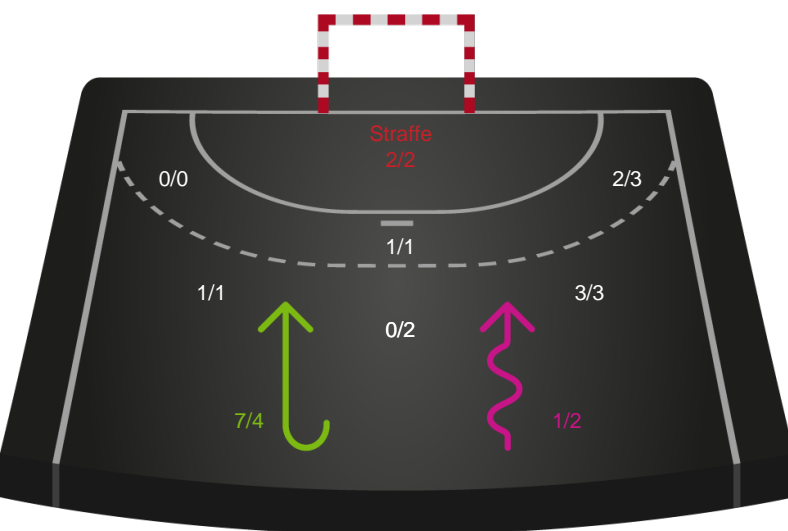

SAH

Skuddiagram