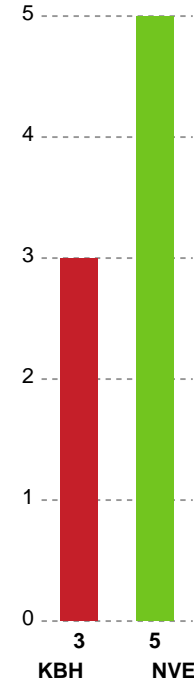

Fordeling af mål og skud

København Håndbold - Nordvestjysk Elite - 31-27 (14-12)

Intet billede angivet

256283 / 03.03.2021, 18.30 / Frederiksberg Opvisning / Bambusa Kvindeligaen - Grundspil

Angrebet sluttede med:

Skuddene endte med:

Teknisk fejl

2 min

Assist

Målforskel i løbet af kampen

Shotplot for Første halvleg

København Håndbold - Nordvestjysk Elite - 31-27 (14-12)

256283 / 03.03.2021, 18.30 / Frederiksberg Opvisning / Bambusa Kvindeligaen - Grundspil