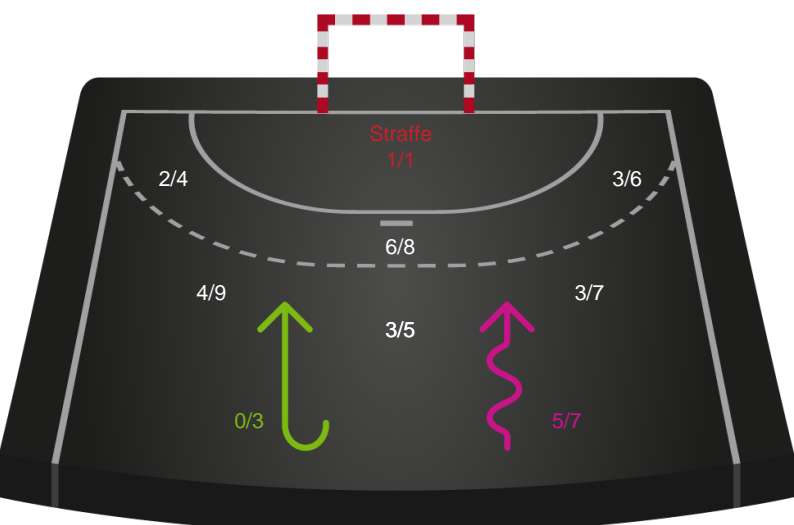

Nordvestjysk Elite

Skuddiagram