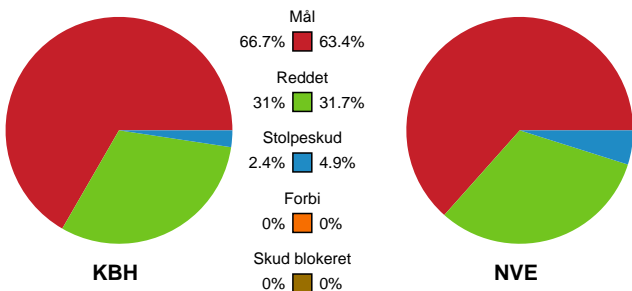

Skuddene endte med: