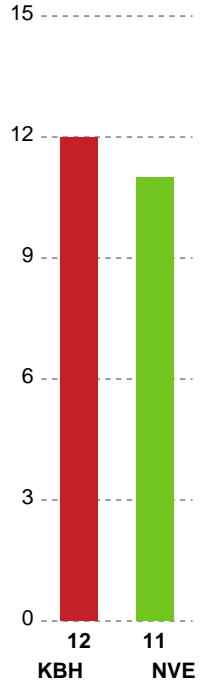

Fordeling af mål og skud

København Håndbold - Nordvestjysk Elite - 31-27 (14-12)

Intet billede angivet

256283 / 03.03.2021, 18.30 / Frederiksberg Opvisning / Bambusa Kvindeligaen - Grundspil

Angrebet sluttede med:

Skuddene endte med:

Teknisk fejl

2 min

Assist

Målforskel i løbet af kampen

Shotplot for Første halvleg

København Håndbold - Nordvestjysk Elite - 31-27 (14-12)

256283 / 03.03.2021, 18.30 / Frederiksberg Opvisning / Bambusa Kvindeligaen - Grundspil