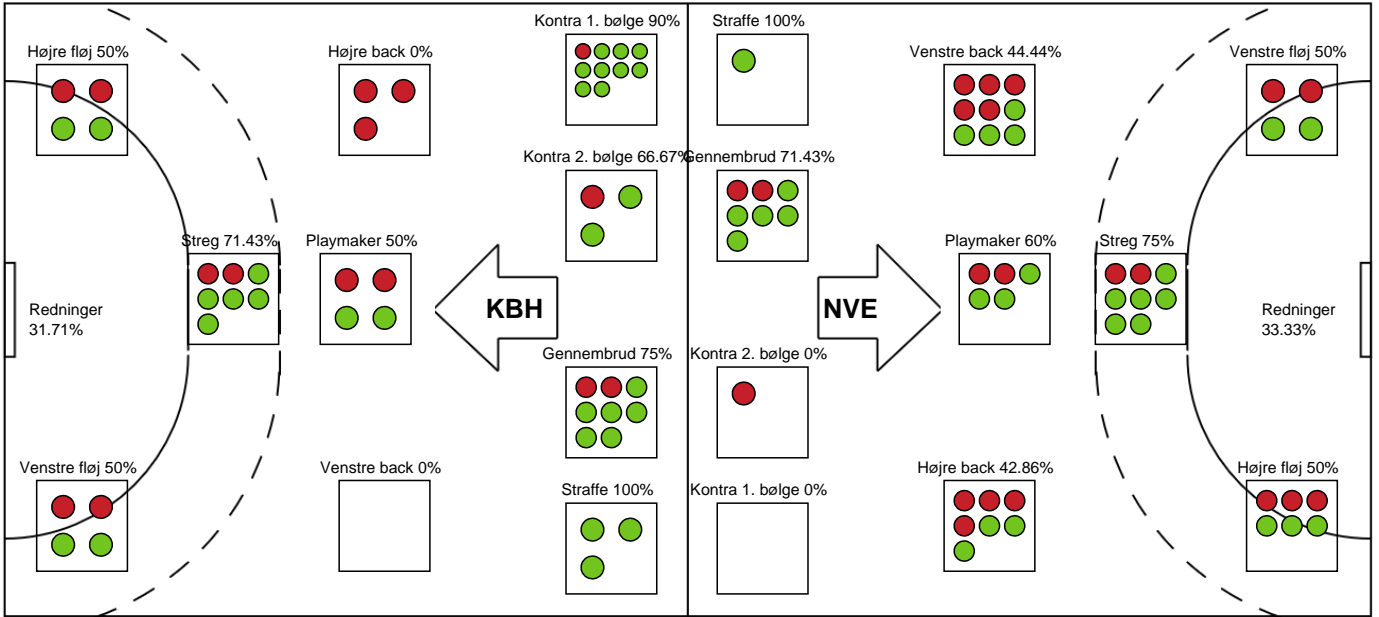

Nr	Navn	Redn/Skud	Straffe-Redn/skud	Total Redn/Skud	Mål imod	Skud forbi	Skud stolpe	Assist	Mål	Bold erob.	Fejl aflv.	Regelbrud	2 min udvis.	MEP
16	Ditte VIND	13/32 40.63%	0/2 0%	13/34 38.24%	21	0	1	0	0	0	0	0	0	2.26
22	Helena HYLDAHL	0/0 0%	0/1 0%	0/1 0%	1	0	0	0	0	0	0	0	0	-0.11

Markspillere

Nr	Navn	Mål/Skud	Straffe-mål/skud	Total Mål/Skud	Assist	Tilkendt straffe	Forårsagede straffe	Rødt kort	Tabt bold	Bold erob.	Fejl aflv.	Regelbrud	2min udvis.	MEP
4	Lærke CHRISTENSEN	2/5 40%	0/0 0%	2/5 40%	3	0	0	0	1	0	1	0	1	0.67
5	Tea THOMASSEN	0/1 0%	0/0 0%	0/1 0%	0	0	0	0	0	0	0	0	0	-0.35
7	Jenny Helen CARLSON	5/7 71.43%	0/0 0%	5/7 71.43%	5	1	0	0	0	1	1	1	1	4.44
8	Julie HOLM	2/5 40%	0/0 0%	2/5 40%	0	0	0	0	0	0	1	1	0	0.12
9	Julie BJERREGAARD	0/0 0%	0/0 0%	0/0 0%	0	0	0	0	0	0	0	0	0	0
11	Rikke Dahl NIELSEN	0/0 0%	0/0 0%	0/0 0%	0	0	0	0	0	0	0	0	0	0
13	Mie ISAKSEN	0/0 0%	0/0 0%	0/0 0%	0	0	0	0	0	0	0	0	0	0
14	Isabella Fazekas JACOBSEN	2/3 66.67%	0/0 0%	2/3 66.67%	0	0	0	0	0	0	0	1	0	0.95
17	Emilie Bastrup BERTELSEN	0/0 0%	0/0 0%	0/0 0%	0	0	0	0	0	0	0	0	0	0
20	Caroline SVARRE	3/3 100%	0/0 0%	3/3 100%	0	0	1	0	0	0	0	0	3	1.33
21	Maja Edling LAURITSEN	3/5 60%	0/0 0%	3/5 60%	0	0	1	0	0	0	0	0	0	1.49
23	Sofie Brems ØSTERGAARD	1/3 33.33%	0/0 0%	1/3 33.33%	0	0	0	0	0	0	1	0	0	-0.16
24	Josefine DRAGENBERG	3/5 60%	0/0 0%	3/5 60%	0	0	1	0	0	0	1	0	0	1
31	Andrea West BENDTSEN	5/10 50%	1/1 100%	6/11 54.55%	3	0	0	0	1	1	0	0	0	3.75

Fordeling af mål og skud

København Håndbold - Nordvestjysk Elite - 31-27 (14-12)

Intet billede angivet

256283 / 03.03.2021, 18.30 / Frederiksberg Opvisning / Bambusa Kvindeligaen - Grundspil

Angrebet sluttede med:

Skuddene endte med:

Teknisk fejl

2 min

Assist

Målforskel i løbet af kampen

Shotplot for Første halvleg

København Håndbold - Nordvestjysk Elite - 31-27 (14-12)

256283 / 03.03.2021, 18.30 / Frederiksberg Opvisning / Bambusa Kvindeligaen - Grundspil