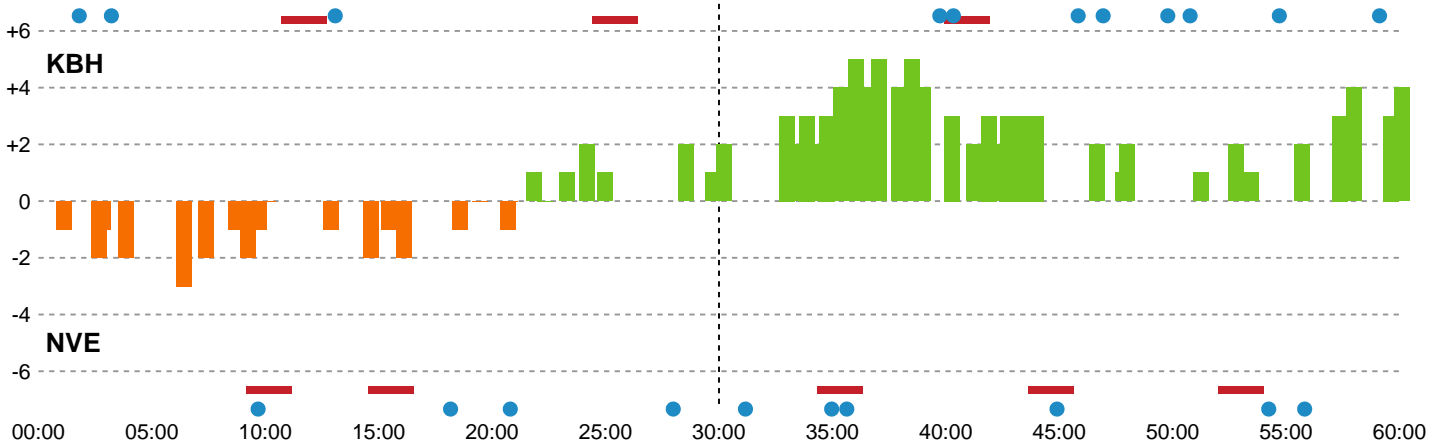

Fordeling af mål og skud

København Håndbold - Nordvestjysk Elite - 31-27 (14-12)

Intet billede angivet

256283 / 03.03.2021, 18.30 / Frederiksberg Opvisning / Bambusa Kvindeligaen - Grundspil

Angrebet sluttede med:

Skuddene endte med:

Teknisk fejl

2 min

Assist

Målforskel i løbet af kampen

Shotplot for Første halvleg

København Håndbold - Nordvestjysk Elite - 31-27 (14-12)

256283 / 03.03.2021, 18.30 / Frederiksberg Opvisning / Bambusa Kvindeligaen - Grundspil