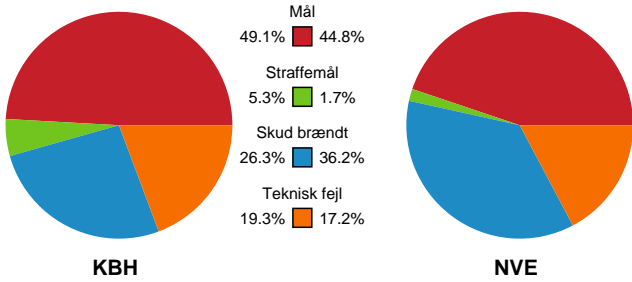

Fordeling af mål og skud

København Håndbold - Nordvestjysk Elite - 31-27 (14-12)

Intet billede angivet

256283 / 03.03.2021, 18.30 / Frederiksberg Opvisning / Bambusa Kvindeligaen - Grundspil

Angrebet sluttede med: