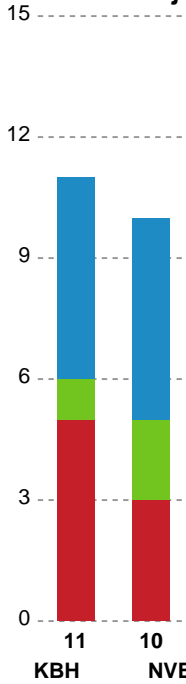

Fordeling af mål og skud

København Håndbold - Nordvestjysk Elite - 31-27 (14-12)

Intet billede angivet

256283 / 03.03.2021, 18.30 / Frederiksberg Opvisning / Bambusa Kvindeligaen - Grundspil

Angrebet sluttede med:

Skuddene endte med:

Teknisk fejl

2 min

Assist

Målforskel i løbet af kampen

Shotplot for Første halvleg

København Håndbold - Nordvestjysk Elite - 31-27 (14-12)

256283 / 03.03.2021, 18.30 / Frederiksberg Opvisning / Bambusa Kvindeligaen - Grundspil