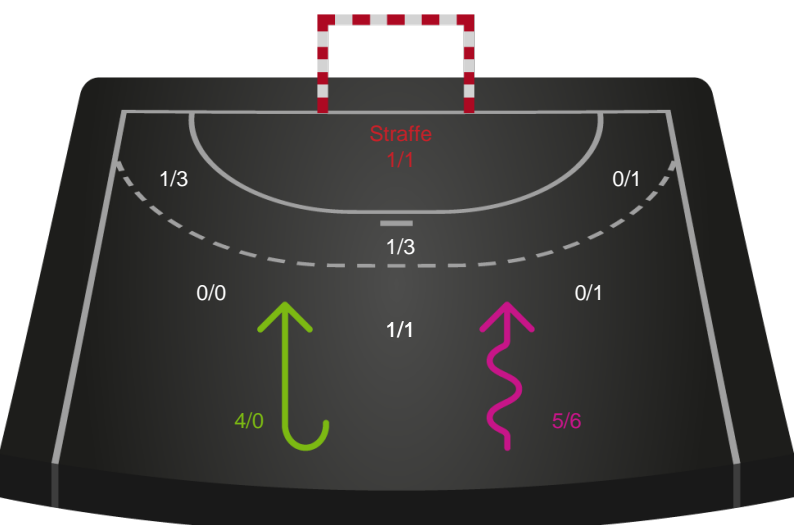

Silkeborg-Voel KFUM

Skuddiagram