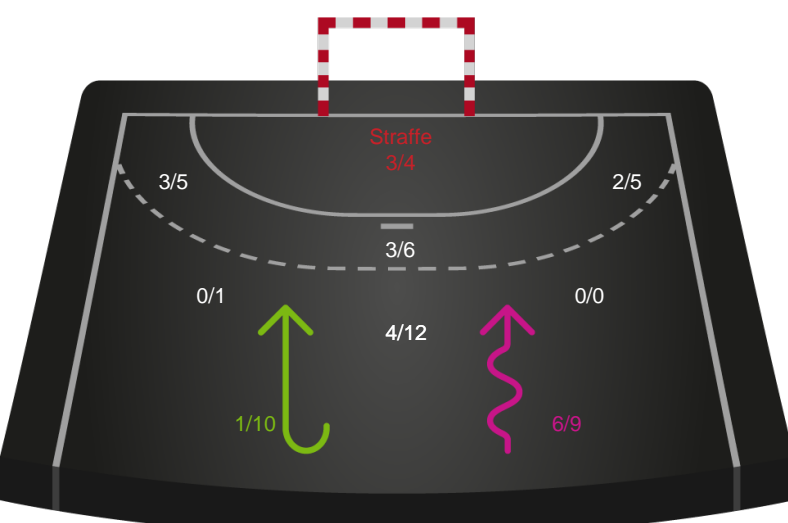

Skanderborg Håndbold

Skuddiagram