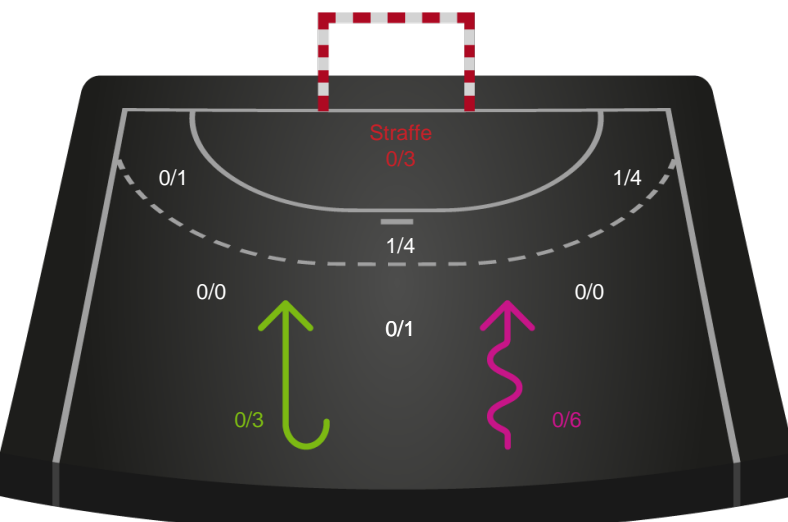

Shotplot for Anden halvleg

Skanderborg Håndbold - Silkeborg-Voel KFUM - 22-34 (10-13)

326665 / 29.01.2022, 15.00 / Fælledhallen - bane 1 / Bambusa Kvindeligaen - Grundspil

Intet billede angivet

Skanderborg Håndbold

Redningsdiagram