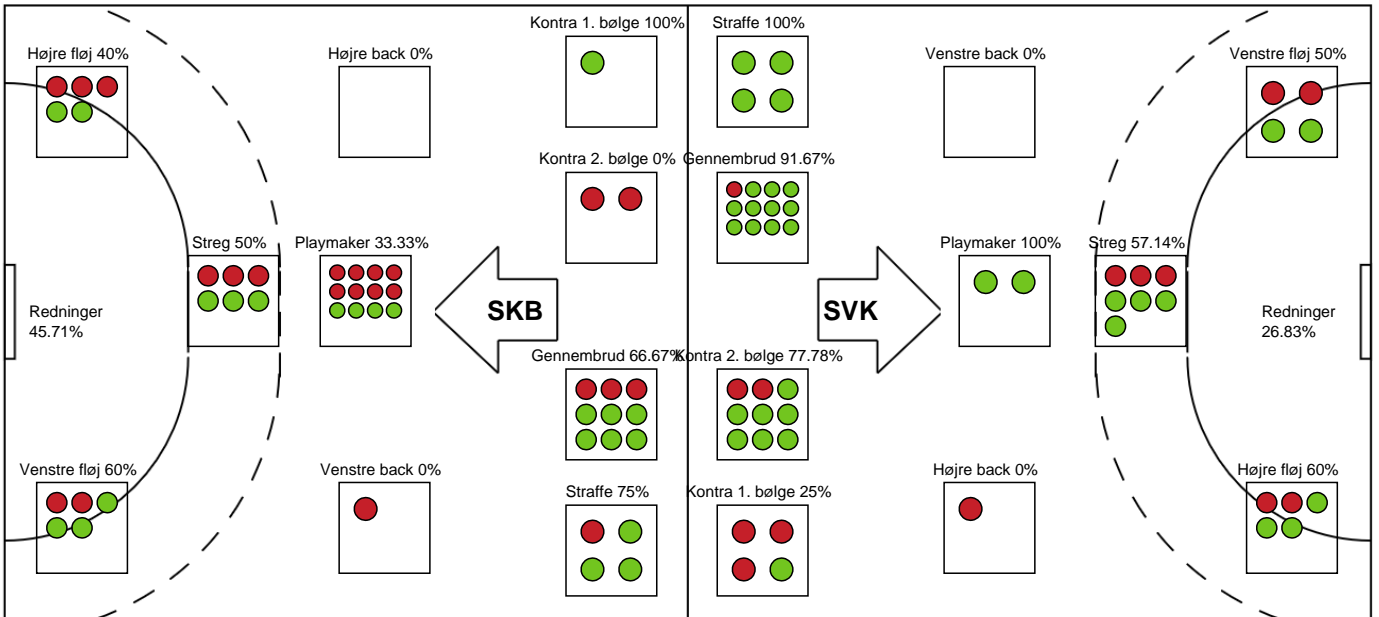

KAMPHÆNDELSER

Skanderborg Håndbold - Silkeborg-Voel KFUM - 22-34 (10-13)

Inet billede angivet

326665 / 29.01.2022, 15.00 / Fælledhallen - bane 1 / Bambusa Kvindeligaen - Grundspil

Skanderborg Håndbold		Silkeborg-Voel KFUM	
	Assist - 6 Thea Hamann RASMUSSEN Målvogter - 22 Stine BONDE		
		22-33	Tabt bold - 11 Julie JENSEN
59:13	Regelfejl - 6 Thea Hamann RASMUSSEN	22-33	59:04
		22-34	Mål - Højre fløj - 17 Annika JAKOBSEN
			Assist - 9 Sofie Bæk ANDERSEN
			Målvogter - 16 Anna VENG
60:00	Fuldtid kl 19:03:05	22-34	
60:00	Kamp slut kl 19:03:05	22-34	

Fordeling af mål og skud

Skanderborg Håndbold - Silkeborg-Voel KFUM - 22-34 (10-13)

Intet billede angivet

326665 / 29.01.2022, 15.00 / Fælledhallen - bane 1 / Bambusa Kvindeligaen - Grundspil

Angrebet sluttede med: