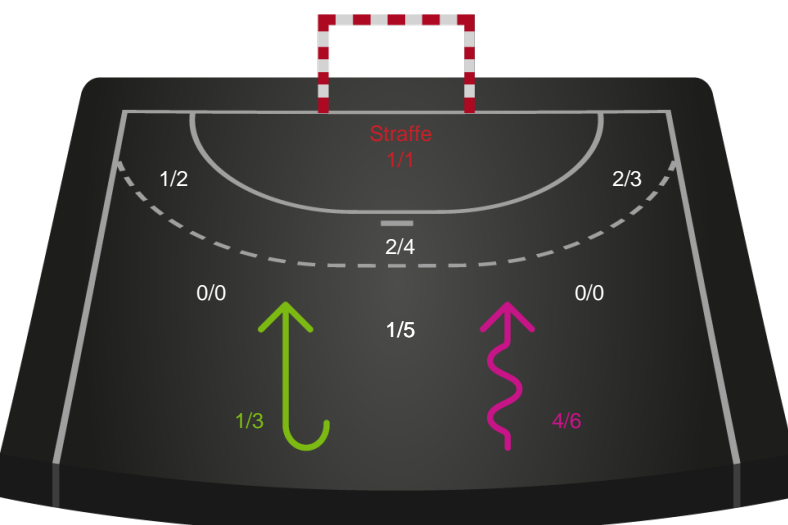

Skanderborg Håndbold

Skuddiagram