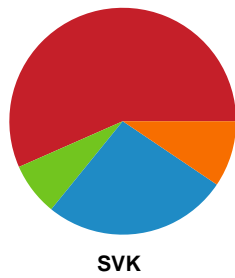

Fordeling af mål og skud

Skanderborg Håndbold - Silkeborg-Voel KFUM - 22-34 (10-13)

Intet billede angivet

326665 / 29.01.2022, 15.00 / Fælledhallen - bane 1 / Bambusa Kvindeligaen - Grundspil

Angrebet sluttede med: