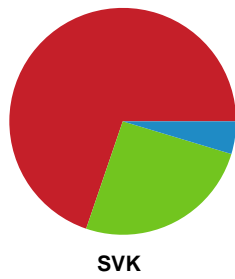

Skuddene endte med: