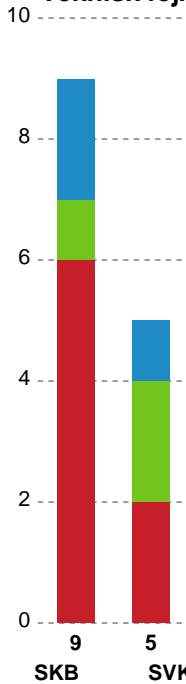

KAMPHÆNDELSER

Skanderborg Håndbold - Silkeborg-Voel KFUM - 22-34 (10-13)

Inet billede angivet

326665 / 29.01.2022, 15.00 / Fælledhallen - bane 1 / Bambusa Kvindeligaen - Grundspil

Skanderborg Håndbold		Silkeborg-Voel KFUM	
	Assist - 6 Thea Hamann RASMUSSEN Målvogter - 22 Stine BONDE		
		22-33	Tabt bold - 11 Julie JENSEN
59:13	Regelfejl - 6 Thea Hamann RASMUSSEN	22-33	59:04
		22-34	Mål - Højre fløj - 17 Annika JAKOBSEN
			Assist - 9 Sofie Bæk ANDERSEN
			Målvogter - 16 Anna VENG
60:00	Fuldtid kl 19:03:05	22-34	
60:00	Kamp slut kl 19:03:05	22-34	

Fordeling af mål og skud

Skanderborg Håndbold - Silkeborg-Voel KFUM - 22-34 (10-13)

Intet billede angivet

326665 / 29.01.2022, 15.00 / Fælledhallen - bane 1 / Bambusa Kvindeligaen - Grundspil

Angrebet sluttede med:

Skuddene endte med:

Teknisk fejl

2 min

Assist

Målforskel i løbet af kampen

Shotplot for Første halvleg

Skanderborg Håndbold - Silkeborg-Voel KFUM - 22-34 (10-13)

326665 / 29.01.2022, 15.00 / Fælledhallen - bane 1 / Bambusa Kvindeligaen - Grundspil