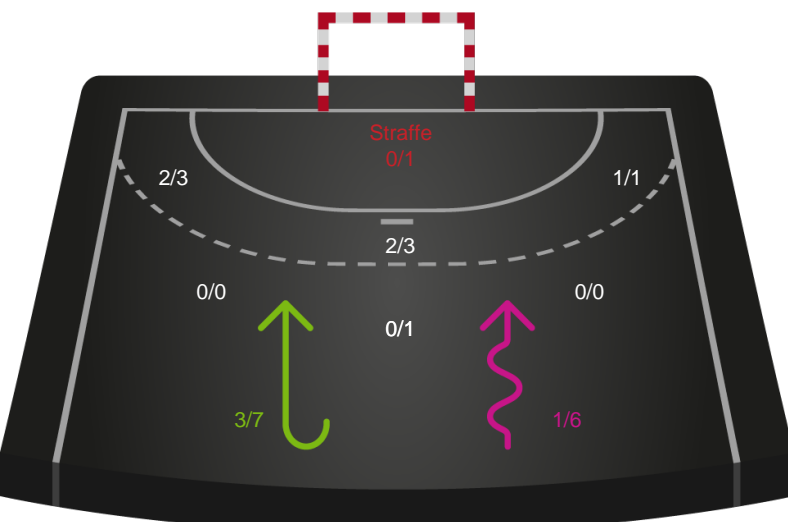

Shotplot for Første halvleg

Skanderborg Håndbold - Silkeborg-Voel KFUM - 22-34 (10-13)

326665 / 29.01.2022, 15.00 / Fælledhallen - bane 1 / Bambusa Kvindeligaen - Grundspil

Intet billede angivet

Skanderborg Håndbold

Redningsdiagram