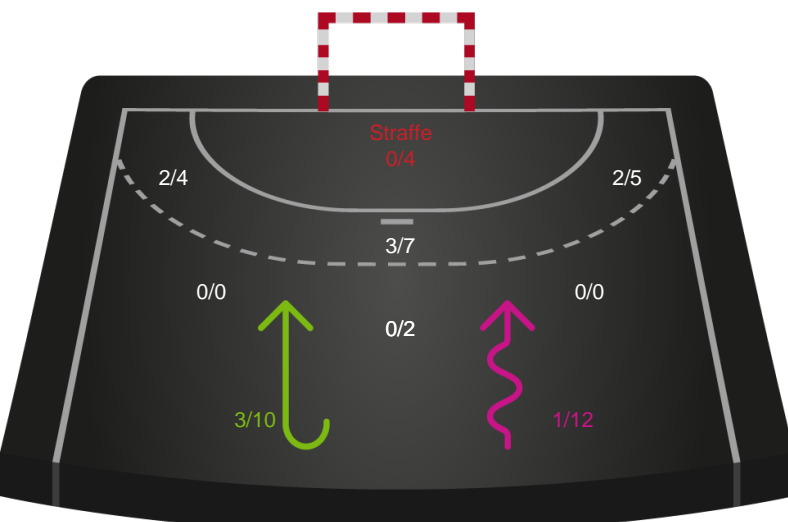

Shotplot for Total

Skanderborg Håndbold - Silkeborg-Voel KFUM - 22-34 (10-13)

326665 / 29.01.2022, 15.00 / Fælledhallen - bane 1 / Bambusa Kvindeligaen - Grundspil

Intet billede angivet

Skanderborg Håndbold

Redningsdiagram