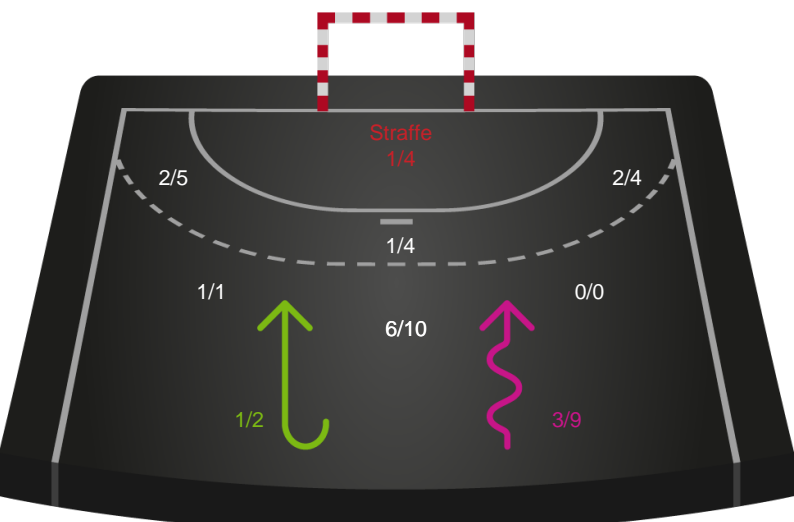

Silkeborg-Voel KFUM

Redningsdiagram