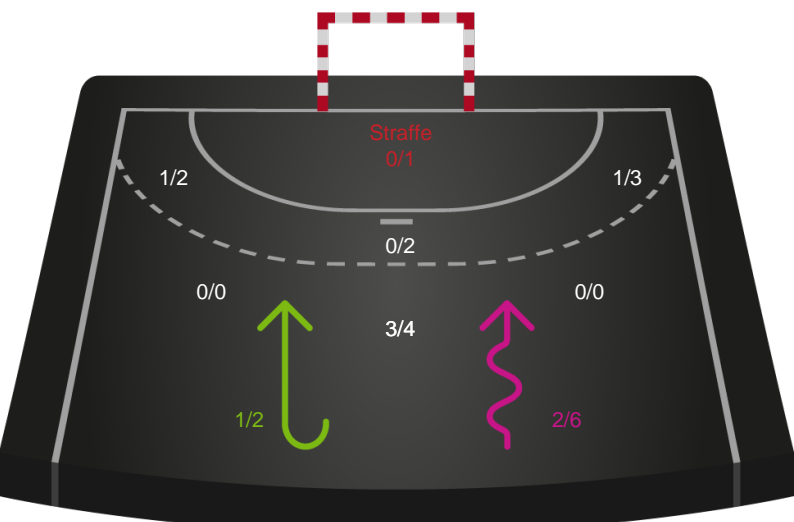

Silkeborg-Voel KFUM

Redningsdiagram