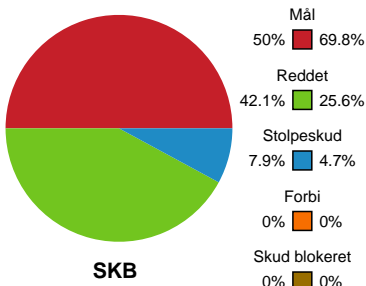

KAMPHÆNDELSER

Skanderborg Håndbold - Silkeborg-Voel KFUM - 22-34 (10-13)

Inet billede angivet

326665 / 29.01.2022, 15.00 / Fælledhallen - bane 1 / Bambusa Kvindeligaen - Grundspil

Skanderborg Håndbold		Silkeborg-Voel KFUM	
	Assist - 6 Thea Hamann RASMUSSEN Målvogter - 22 Stine BONDE		
		22-33	Tabt bold - 11 Julie JENSEN
59:13	Regelfejl - 6 Thea Hamann RASMUSSEN	22-33	59:04
		22-34	Mål - Højre fløj - 17 Annika JAKOBSEN
			Assist - 9 Sofie Bæk ANDERSEN
			Målvogter - 16 Anna VENG
60:00	Fuldtid kl 19:03:05	22-34	
60:00	Kamp slut kl 19:03:05	22-34	

Fordeling af mål og skud

Skanderborg Håndbold - Silkeborg-Voel KFUM - 22-34 (10-13)

Intet billede angivet

326665 / 29.01.2022, 15.00 / Fælledhallen - bane 1 / Bambusa Kvindeligaen - Grundspil

Angrebet sluttede med:

Skuddene endte med:

Teknisk fejl

2 min

Assist

Målforskel i løbet af kampen

Shotplot for Første halvleg

Skanderborg Håndbold - Silkeborg-Voel KFUM - 22-34 (10-13)

326665 / 29.01.2022, 15.00 / Fælledhallen - bane 1 / Bambusa Kvindeligaen - Grundspil