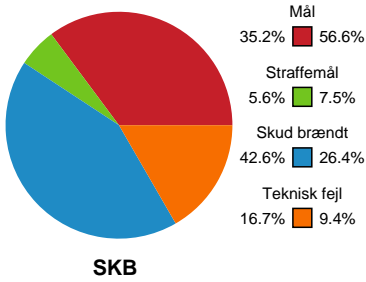

KAMPHÆNDELSER

Skanderborg Håndbold - Silkeborg-Voel KFUM - 22-34 (10-13)

Inet billede angivet

326665 / 29.01.2022, 15.00 / Fælledhallen - bane 1 / Bambusa Kvindeligaen - Grundspil

Skanderborg Håndbold		Silkeborg-Voel KFUM	
	Assist - 6 Thea Hamann RASMUSSEN Målvogter - 22 Stine BONDE		
		22-33	Tabt bold - 11 Julie JENSEN
59:13	Regelfejl - 6 Thea Hamann RASMUSSEN	22-33	59:04
		22-34	Mål - Højre fløj - 17 Annika JAKOBSEN
			Assist - 9 Sofie Bæk ANDERSEN
			Målvogter - 16 Anna VENG
60:00	Fuldtid kl 19:03:05	22-34	
60:00	Kamp slut kl 19:03:05	22-34	

Fordeling af mål og skud

Skanderborg Håndbold - Silkeborg-Voel KFUM - 22-34 (10-13)

Intet billede angivet

326665 / 29.01.2022, 15.00 / Fælledhallen - bane 1 / Bambusa Kvindeligaen - Grundspil

Angrebet sluttede med:

Skuddene endte med:

Teknisk fejl

2 min

Assist

Målforskel i løbet af kampen

Shotplot for Første halvleg

Skanderborg Håndbold - Silkeborg-Voel KFUM - 22-34 (10-13)

326665 / 29.01.2022, 15.00 / Fælledhallen - bane 1 / Bambusa Kvindeligaen - Grundspil