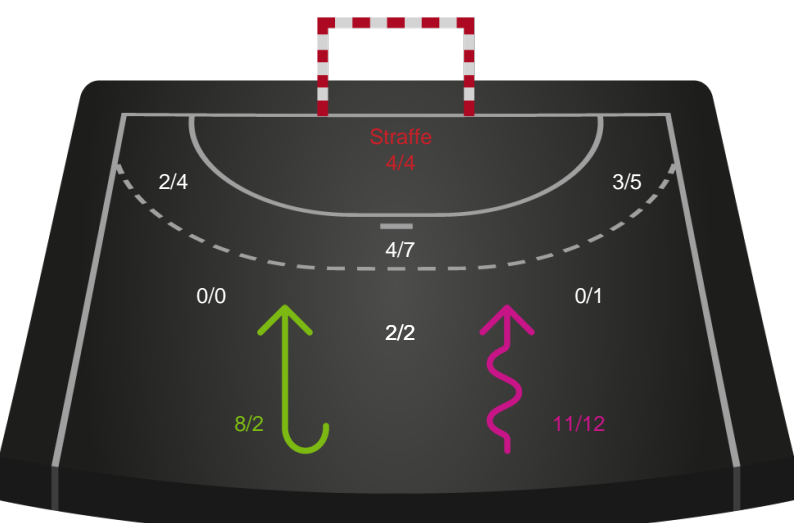

Silkeborg-Voel KFUM

Skuddiagram