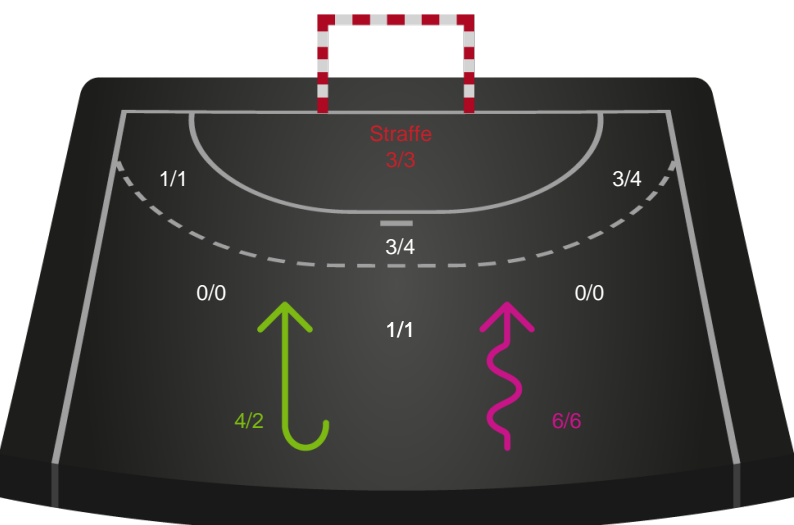

Silkeborg-Voel KFUM

Skuddiagram