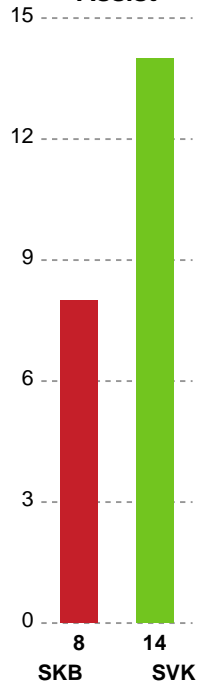

Fordeling af mål og skud

Skanderborg Håndbold - Silkeborg-Voel KFUM - 22-34 (10-13)

Intet billede angivet

326665 / 29.01.2022, 15.00 / Fælledhallen - bane 1 / Bambusa Kvindeligaen - Grundspil

Angrebet sluttede med:

Skuddene endte med:

Teknisk fejl

2 min

Assist

Målforskel i løbet af kampen

Shotplot for Første halvleg

Skanderborg Håndbold - Silkeborg-Voel KFUM - 22-34 (10-13)

326665 / 29.01.2022, 15.00 / Fælledhallen - bane 1 / Bambusa Kvindeligaen - Grundspil

Intet billede angivet

Skanderborg Håndbold

Redningsdiagram

Kontra

Gennembrud

Silkeborg-Voel KFUM

Redningsdiagram

Kontra