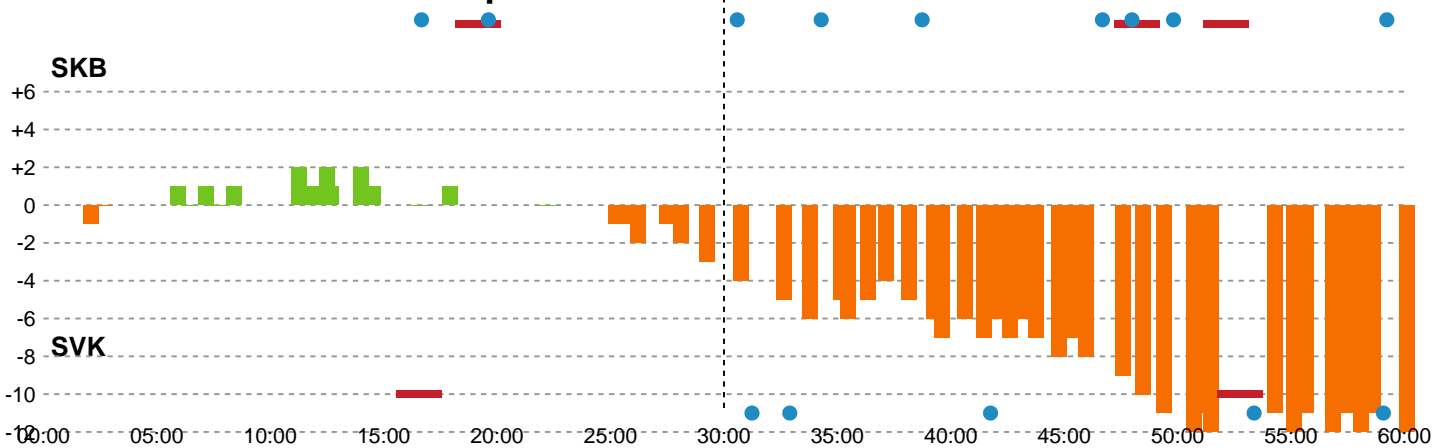

Fordeling af mål og skud

Skanderborg Håndbold - Silkeborg-Voel KFUM - 22-34 (10-13)

Intet billede angivet

326665 / 29.01.2022, 15.00 / Fælledhallen - bane 1 / Bambusa Kvindeligaen - Grundspil

Angrebet sluttede med:

Skuddene endte med:

Teknisk fejl

2 min

Assist

Målforskel i løbet af kampen

Shotplot for Første halvleg

Skanderborg Håndbold - Silkeborg-Voel KFUM - 22-34 (10-13)

326665 / 29.01.2022, 15.00 / Fælledhallen - bane 1 / Bambusa Kvindeligaen - Grundspil

Intet billede angivet

Skanderborg Håndbold

Redningsdiagram

Kontra

Gennembrud

Silkeborg-Voel KFUM

Redningsdiagram

Kontra