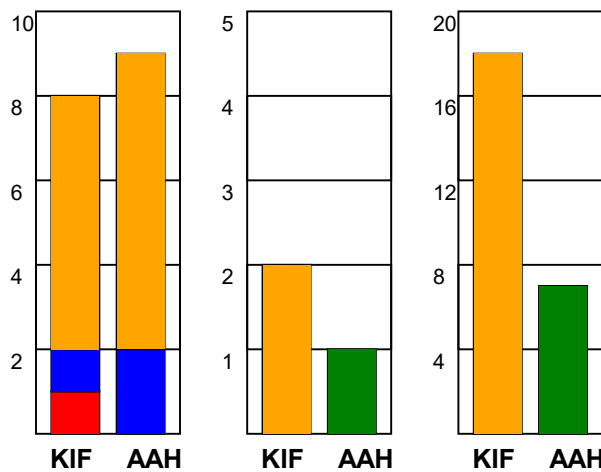

Tekn. Fejl

2 min

Assist