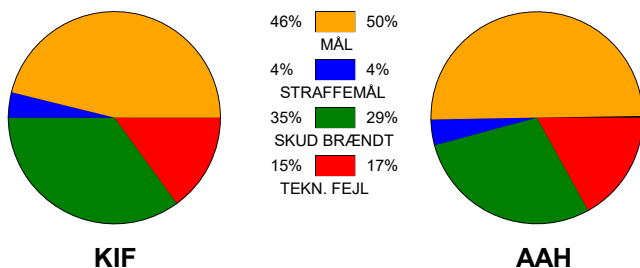

Angrebet sluttede med: