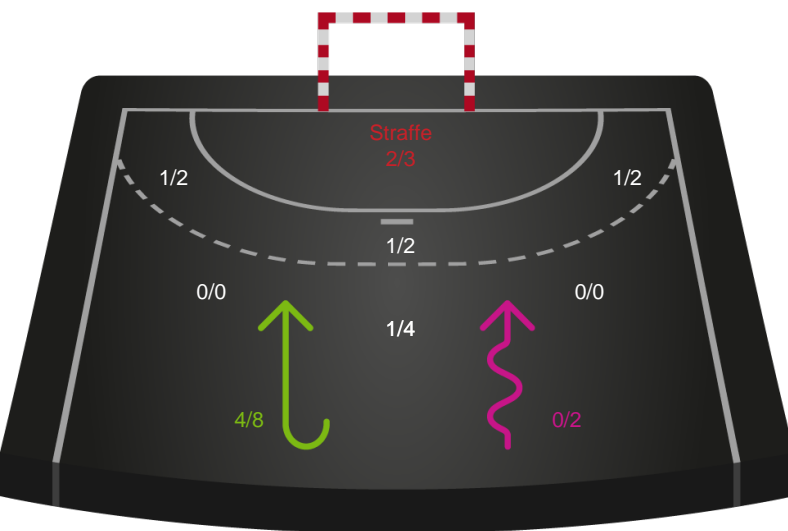

Shotplot for Anden halvleg

Team Esbjerg - Silkeborg-Voel KFUM - 40-20 (23-7)

748272 / 22.01.2025, 18.30 / Blue Water Dokken / Kvindeligaen - Grundspil

Team Esbjerg

Redningsdiagram