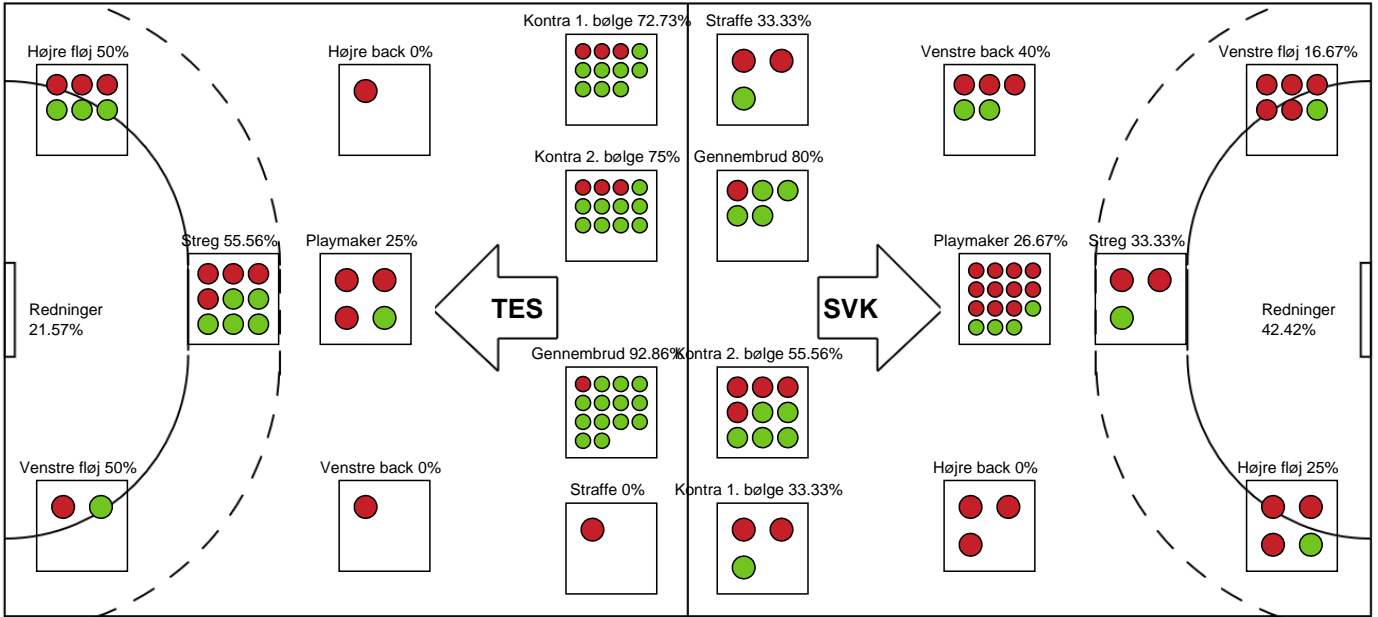

SPILLERSTATISTIK

Team Esbjerg - Silkeborg-Voel KFUM - 40-20 (23-7)

748272 / 22.01.2025, 18.30 / Blue Water Dokken / Kvindeligaen - Grundspil

Silkeborg-Voel KFUM

Målmænd

Nr	Navn	Redn/Skud	Straffe-Redn/skud	Total Redn/Skud	Mål imod	Skud forbi	Skud stolpe	Assist	Mål	Bold erob.	Fejl aflv.	Regelbrud	2 min udvis.	MEP
16	Anna VENG	4/22 18.18%	0/0 0%	4/22 18.18%	18	2	2	0	0	0	0	0	0	-0.28
22	Stine BONDE	7/24 29.17%	0/0 0%	7/24 29.17%	17	2	2	0	0	0	0	0	0	1.42

Markspillere

Nr	Navn	Mål/Skud	Straffe-mål/skud	Total Mål/Skud	Assist	Tilkendt straffe	Forårsagede straffe	Rødt kort	Tabt bold	Bold erob.	Fejl aflv.	Regelbrud	2min udvis.	MEP
3	Isabella POULSEN	3/3 100%	0/0 0%	3/3 100%	1	0	0	0	0	0	0	0	0	2.5
4	Maria HOLM	4/10 40%	0/0 0%	4/10 40%	2	2	0	0	0	0	1	0	0	2.44
6	Thea RASMUSSEN	5/9 55.56%	0/0 0%	5/9 55.56%	0	0	0	0	0	0	4	0	0	1.55
7	Maja Munch LAURSEN	0/3 0%	0/0 0%	0/3 0%	0	0	0	0	0	0	0	0	0	-0.84
8	Maria JACOBSEN	1/1 100%	0/0 0%	1/1 100%	0	0	0	0	0	0	0	0	0	0.75
11	Sara MADSEN	0/6 0%	0/0 0%	0/6 0%	0	0	1	0	0	0	2	1	0	-2.45
13	Mathilde KRISTENSEN	1/1 100%	0/0 0%	1/1 100%	0	0	0	0	0	0	0	1	0	0.4
15	Karen KLOKKER	0/2 0%	0/0 0%	0/2 0%	0	0	0	0	0	0	0	0	0	-0.75
19	Laura Galle HANSEN	1/4 25%	0/0 0%	1/4 25%	0	0	0	0	0	0	0	0	0	-0.09
21	Maja EDLING	2/7 28.57%	1/3 33.33%	3/10 30%	0	0	0	0	0	0	0	0	0	-0.56
23	Thilde FRANDBSEN	0/1 0%	0/0 0%	0/1 0%	0	0	0	0	0	0	0	0	0	-0.3
27	Marigona HAJDARI	0/0 0%	0/0 0%	0/0 0%	2	1	0	0	0	0	2	0	0	0.22
31	Andrea West BENDTSEN	2/6 33.33%	0/0 0%	2/6 33.33%	2	0	0	0	0	0	4	0	1	-0.38

Fordeling af mål og skud

Team Esbjerg - Silkeborg-Voel KFUM - 40-20 (23-7)

748272 / 22.01.2025, 18.30 / Blue Water Dokken / Kvindeligaen - Grundspil

Angrebet sluttede med:

Teknisk fejl

2 min

Assist

Skuddene endte med: