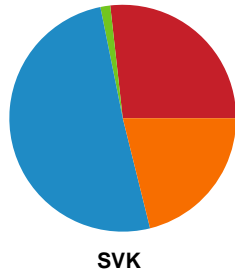

Fordeling af mål og skud

Team Esbjerg - Silkeborg-Voel KFUM - 40-20 (23-7)

748272 / 22.01.2025, 18.30 / Blue Water Dokken / Kvindeligaen - Grundspil

Angrebet sluttede med:

Teknisk fejl

2 min

Assist

Skuddene endte med:

Målforskel i løbet af kampen

Shotplot for Første halvleg

Team Esbjerg - Silkeborg-Voel KFUM - 40-20 (23-7)

748272 / 22.01.2025, 18.30 / Blue Water Dokken / Kvindeligaen - Grundspil

Team Esbjerg

Redningsdiagram