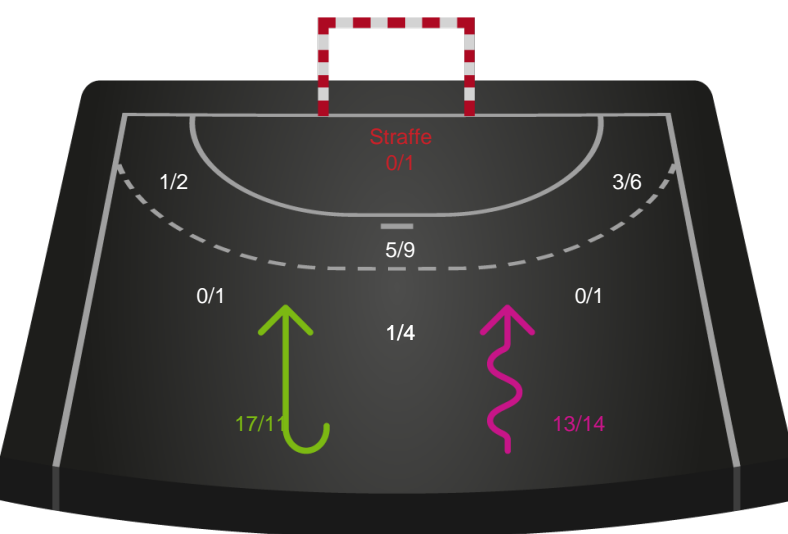

Team Esbjerg

Skuddiagram