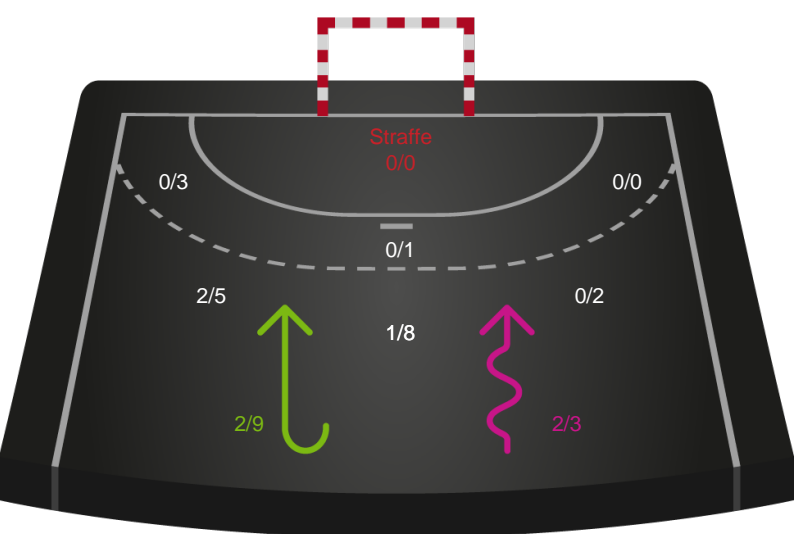

Silkeborg-Voel KFUM

Skuddiagram