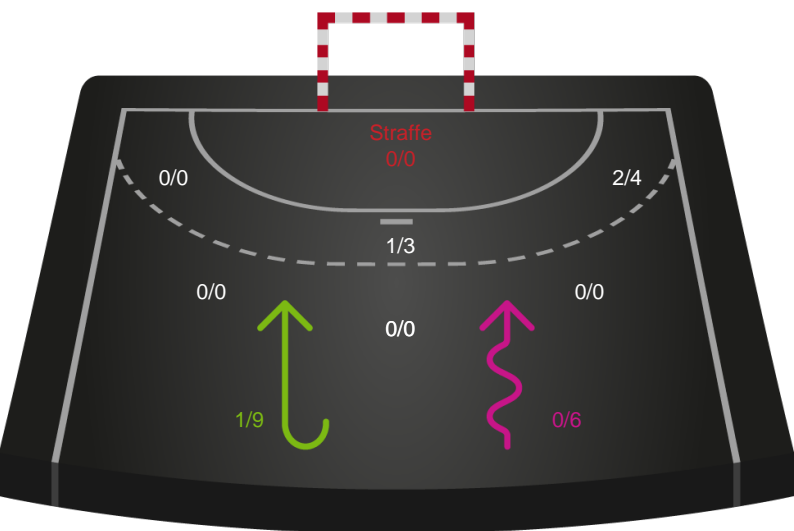

Silkeborg-Voel KFUM

Redningsdiagram