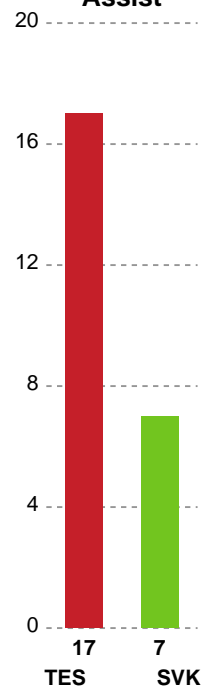

Fordeling af mål og skud

Team Esbjerg - Silkeborg-Voel KFUM - 40-20 (23-7)

748272 / 22.01.2025, 18.30 / Blue Water Dokken / Kvindeligaen - Grundspil

Angrebet sluttede med:

Teknisk fejl

2 min

Assist

Skuddene endte med:

Målforskel i løbet af kampen

Shotplot for Første halvleg

Team Esbjerg - Silkeborg-Voel KFUM - 40-20 (23-7)

748272 / 22.01.2025, 18.30 / Blue Water Dokken / Kvindeligaen - Grundspil

Team Esbjerg

Redningsdiagram