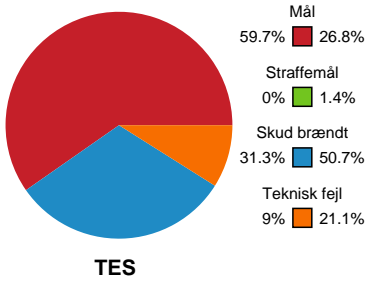

Fordeling af mål og skud

Team Esbjerg - Silkeborg-Voel KFUM - 40-20 (23-7)

748272 / 22.01.2025, 18.30 / Blue Water Dokken / Kvindeligaen - Grundspil

Angrebet sluttede med:

Teknisk fejl

2 min

Assist

Skuddene endte med:

Målforskel i løbet af kampen

Shotplot for Første halvleg

Team Esbjerg - Silkeborg-Voel KFUM - 40-20 (23-7)

748272 / 22.01.2025, 18.30 / Blue Water Dokken / Kvindeligaen - Grundspil

Team Esbjerg

Redningsdiagram