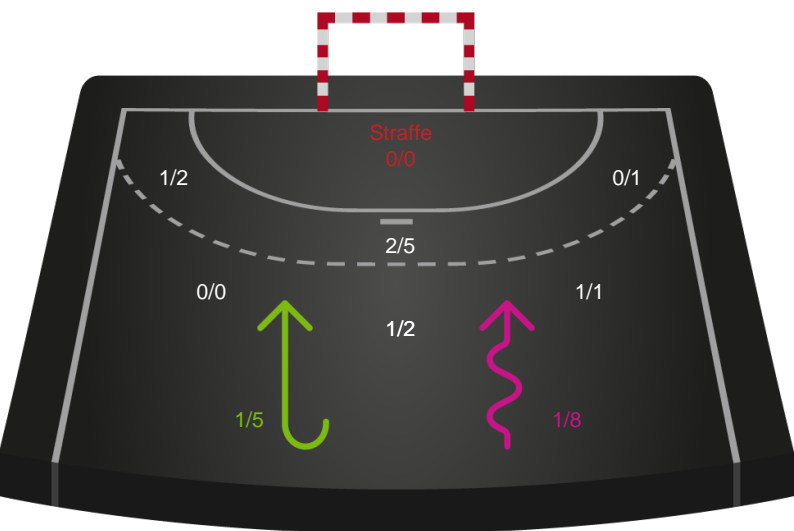

748272 / 22.01.2025, 18.30 / Blue Water Dokken / Kvindeligaen - Grundspil

Team Esbjerg

Redningsdiagram

Kontra

Gennembrud

Silkeborg-Voel KFUM

Redningsdiagram

Kontra