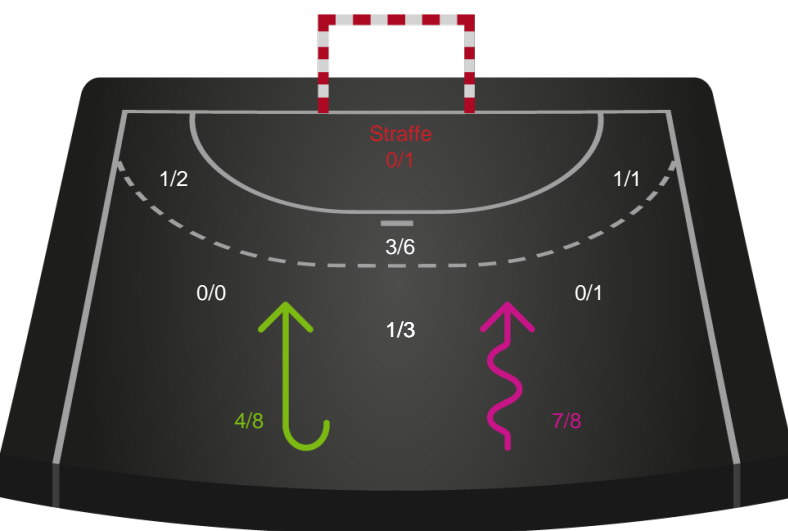

Team Esbjerg

Skuddiagram