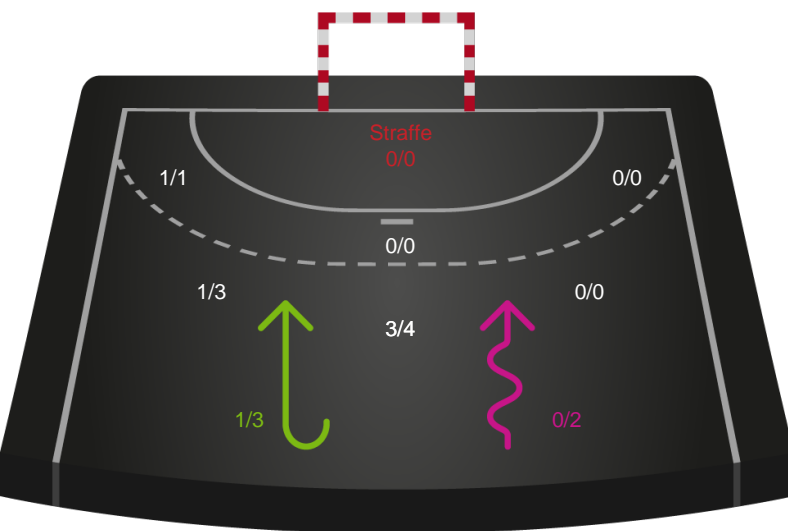

Målforskel i løbet af kampen

Shotplot for Første halvleg

Team Esbjerg - Silkeborg-Voel KFUM - 40-20 (23-7)

748272 / 22.01.2025, 18.30 / Blue Water Dokken / Kvindeligaen - Grundspil

Team Esbjerg

Redningsdiagram