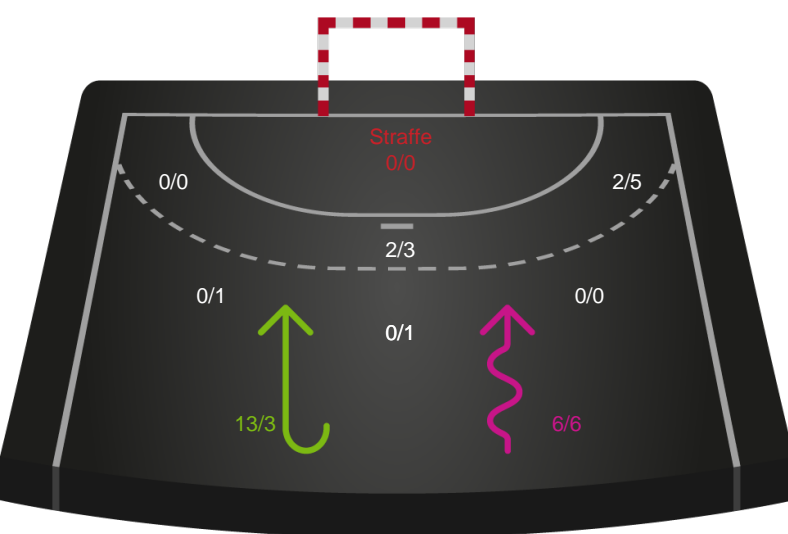

Kontra

Gennembrud

Silkeborg-Voel KFUM

Skuddiagram

Kontra

Gennembrud

Shotplot for Anden halvleg

Team Esbjerg - Silkeborg-Voel KFUM - 40-20 (23-7)