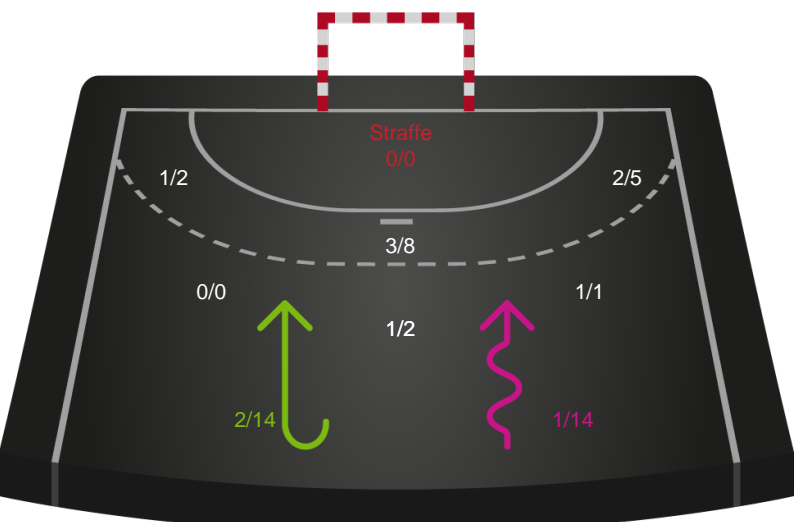

Silkeborg-Voel KFUM

Redningsdiagram