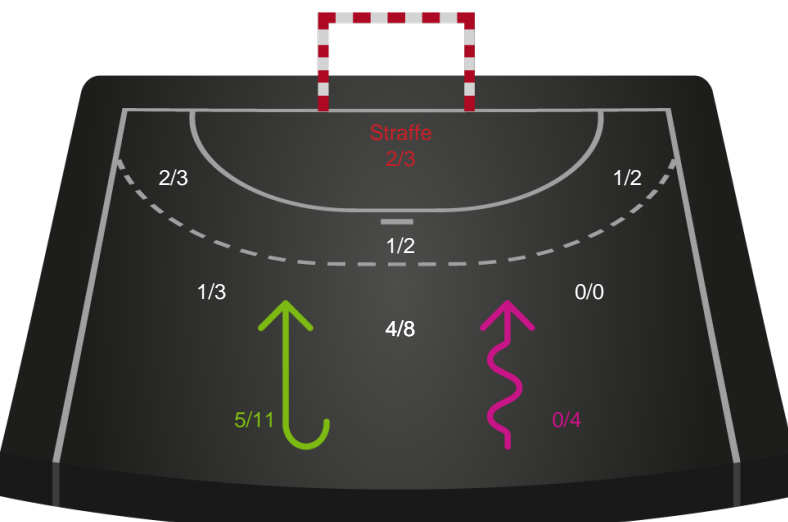

Gennembrud

Shotplot for Total

Team Esbjerg - Silkeborg-Voel KFUM - 40-20 (23-7)

748272 / 22.01.2025, 18.30 / Blue Water Dokken / Kvindeligaen - Grundspil

Team Esbjerg

Redningsdiagram

Kontra

Gennembrud