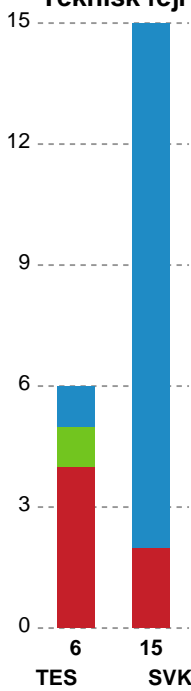

Fordeling af mål og skud

Team Esbjerg - Silkeborg-Voel KFUM - 40-20 (23-7)

748272 / 22.01.2025, 18.30 / Blue Water Dokken / Kvindeligaen - Grundspil

Angrebet sluttede med:

Teknisk fejl

2 min

Assist

Skuddene endte med:

Målforskel i løbet af kampen

Shotplot for Første halvleg

Team Esbjerg - Silkeborg-Voel KFUM - 40-20 (23-7)

748272 / 22.01.2025, 18.30 / Blue Water Dokken / Kvindeligaen - Grundspil

Team Esbjerg

Redningsdiagram