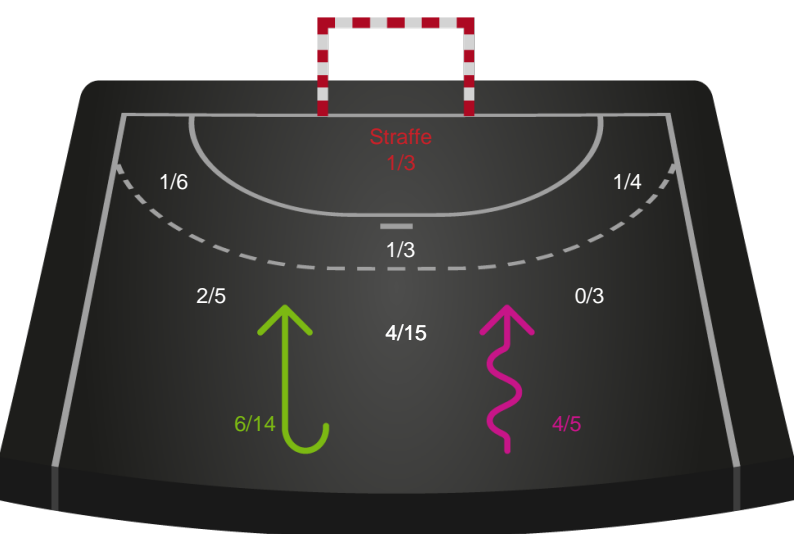

Silkeborg-Voel KFUM

Skuddiagram

Kontra

Gennembrud

Hold statistik for Første halvleg

Team Esbjerg - Silkeborg-Voel KFUM - 40-20 (23-7)

748272 / 22.01.2025, 18.30 / Blue Water Dokken / Kvindeligaen - Grundspil