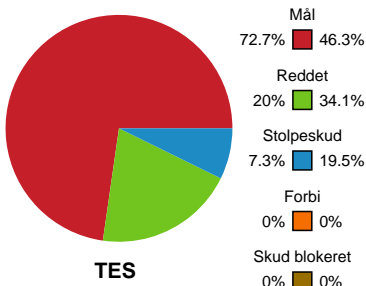

Fordeling af mål og skud

Team Esbjerg - Silkeborg-Voel KFUM - 40-20 (23-7)

748272 / 22.01.2025, 18.30 / Blue Water Dokken / Kvindeligaen - Grundspil

Angrebet sluttede med:

Teknisk fejl

2 min

Assist

Skuddene endte med:

Målforskel i løbet af kampen

Shotplot for Første halvleg

Team Esbjerg - Silkeborg-Voel KFUM - 40-20 (23-7)

748272 / 22.01.2025, 18.30 / Blue Water Dokken / Kvindeligaen - Grundspil

Team Esbjerg

Redningsdiagram