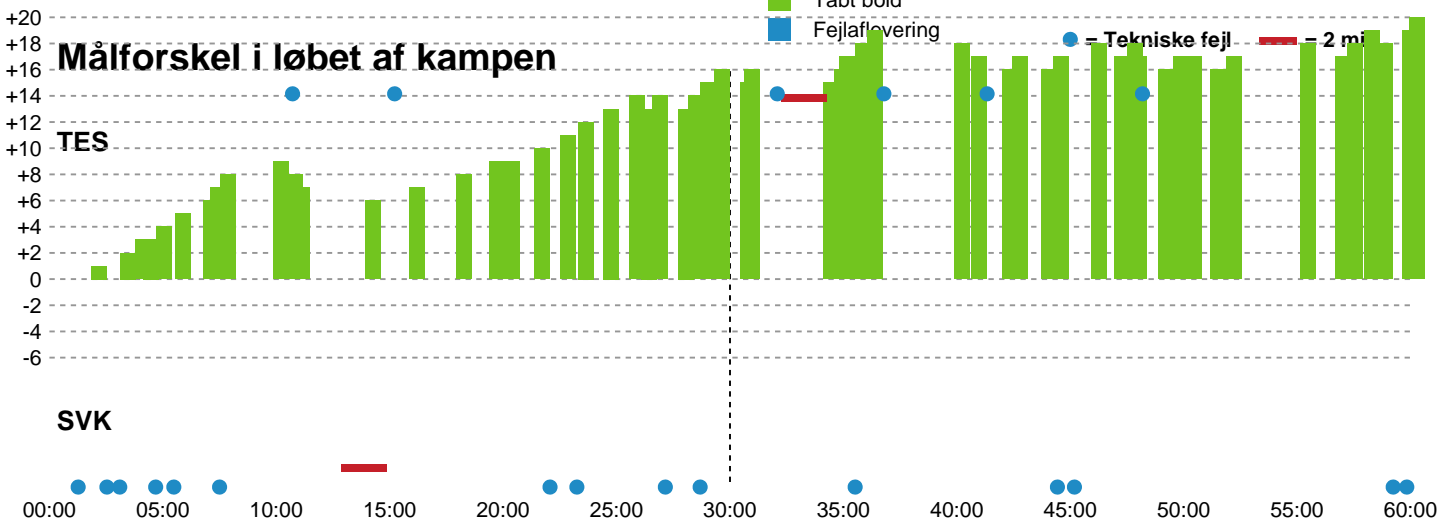

Fordeling af mål og skud

Team Esbjerg - Silkeborg-Voel KFUM - 40-20 (23-7)

748272 / 22.01.2025, 18.30 / Blue Water Dokken / Kvindeligaen - Grundspil

Angrebet sluttede med:

Teknisk fejl

2 min

Assist

Skuddene endte med:

Målforskel i løbet af kampen

Shotplot for Første halvleg

Team Esbjerg - Silkeborg-Voel KFUM - 40-20 (23-7)

748272 / 22.01.2025, 18.30 / Blue Water Dokken / Kvindeligaen - Grundspil

Team Esbjerg

Redningsdiagram