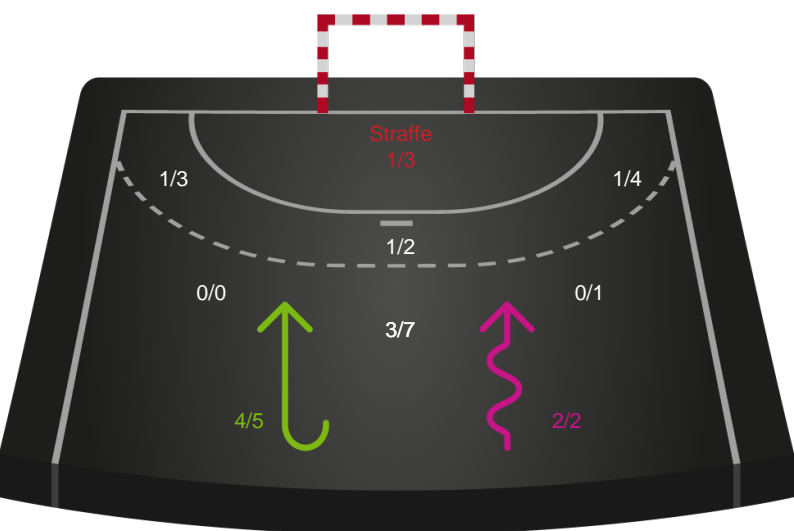

Silkeborg-Voel KFUM

Skuddiagram