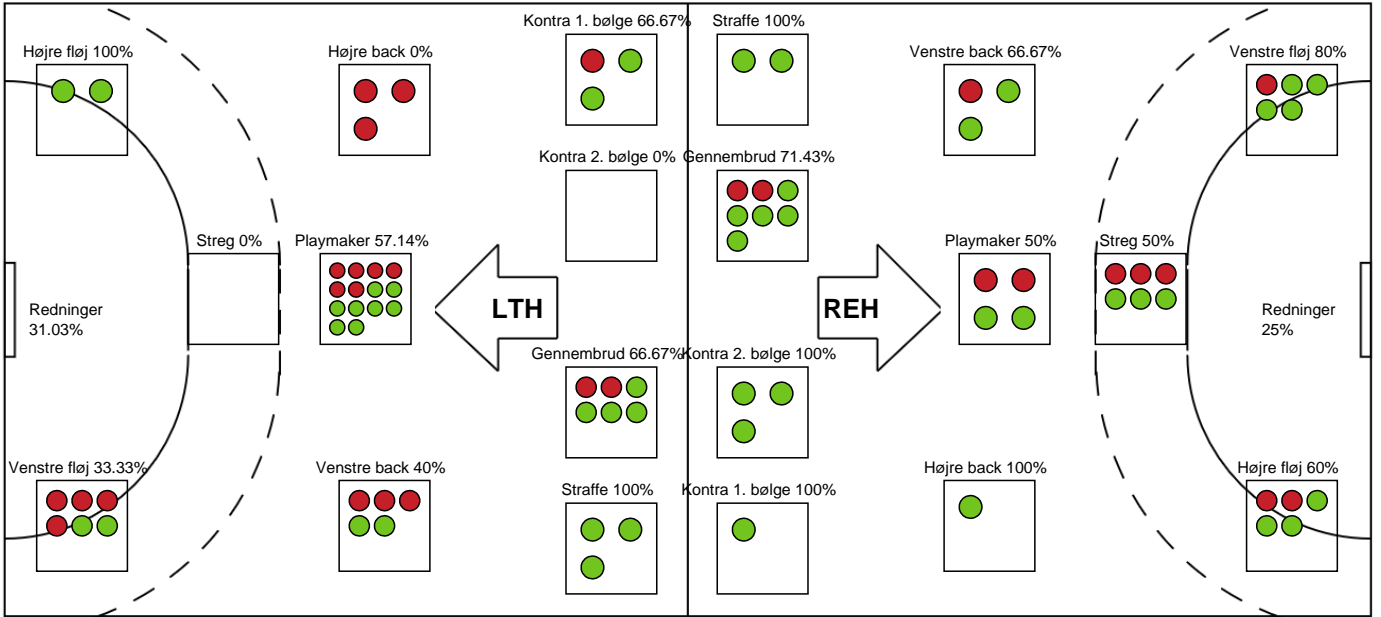

Markspillere

Nr	Navn	Mål/Skud	Straffe-mål/skud	Total Mål/Skud	Assist	Tilkendt straffe	Forårsagede straffe	Rødt kort	Tabt bold	Bold erob.	Fejl aflv.	Regelbrud	2min udvis.	MEP
2	Magnus SØNDENÅ	2/2 100%	0/0 0%	2/2 100%	0	0	1	0	0	0	0	0	1	1.12
5	Runar KARASON	4/6 66.67%	0/0 0%	4/6 66.67%	3	0	0	0	2	0	0	2	0	1.87
7	Simen Nicolay SCHØNNINGSEN	0/0 0%	0/0 0%	0/0 0%	1	0	0	0	1	0	0	0	0	-0.1
8	Lars MOUSING	1/2 50%	0/0 0%	1/2 50%	0	1	0	0	0	0	0	0	0	0.82
10	Daniel INGASON	3/4 75%	0/0 0%	3/4 75%	1	1	0	0	2	0	0	0	1	1.84
11	Mathias JØRGENSEN	3/4 75%	0/0 0%	3/4 75%	0	0	0	0	1	0	0	0	0	1.62
19	Nicolai PEDERSEN	4/6 66.67%	2/2 100%	6/8 75%	4	0	1	0	3	0	0	1	1	2.42
20	Lasse UTH	3/3 100%	0/0 0%	3/3 100%	1	0	0	0	0	0	0	0	0	2.5
21	Miha ZVIZEJ	3/6 50%	0/0 0%	3/6 50%	0	0	0	0	0	0	0	1	1	0.82
27	Gunnar STEINN JÓNSSON	0/0 0%	0/0 0%	0/0 0%	0	0	0	0	0	0	1	0	0	-0.35
31	Jacob HEINL	0/0 0%	0/0 0%	0/0 0%	1	0	0	0	0	1	0	0	1	0.37
34	Kasper KVIST	1/2 50%	0/0 0%	1/2 50%	0	0	1	0	0	0	0	0	1	0.09

Fordeling af mål og skud

Lemvig-Thyborøn Håndbold - Ribe-Esbjerg HH - 23-26 (11-12)

Intet billede angivet

125595 / 30.08.2019, 19.30 // Primo Tours Ligaen - Grundspil

Angrebet sluttede med:

Skuddene endte med: