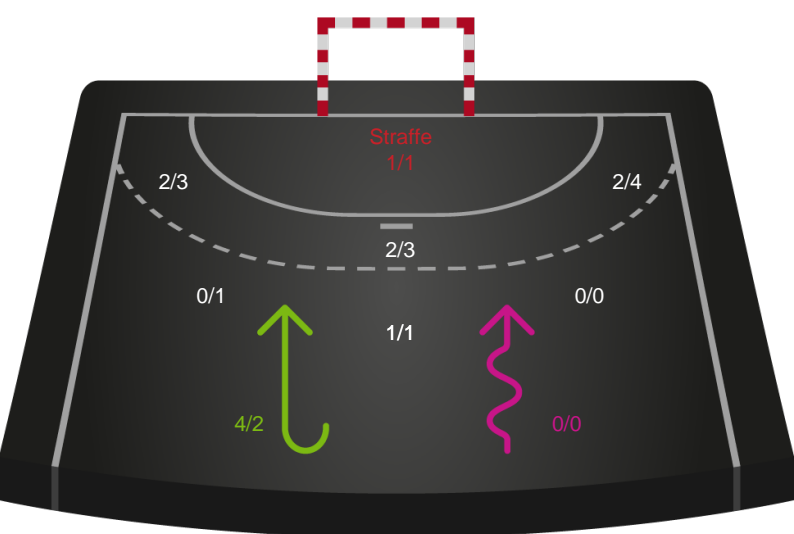

Ribe-Esbjerg HH

Skuddiagram