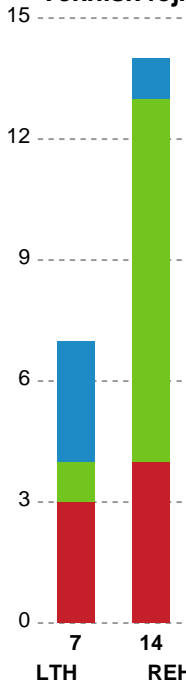

Teknisk fejl