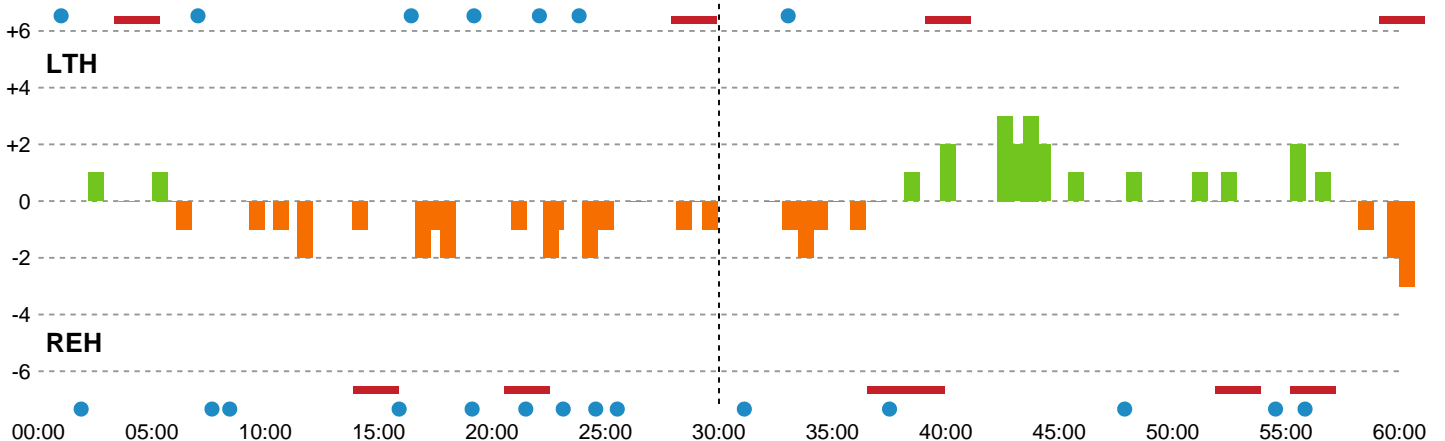

Fordeling af mål og skud

Lemvig-Thyborøn Håndbold - Ribe-Esbjerg HH - 23-26 (11-12)

Intet billede angivet

125595 / 30.08.2019, 19.30 // Primo Tours Ligaen - Grundspil

Angrebet sluttede med:

Skuddene endte med:

Teknisk fejl

2 min

Assist

Målforskel i løbet af kampen

Shotplot for Første halvleg

Lemvig-Thyborøn Håndbold - Ribe-Esbjerg HH - 23-26 (11-12)

125595 / 30.08.2019, 19.30 // Primo Tours Ligaen - Grundspil

Intet billede angivet