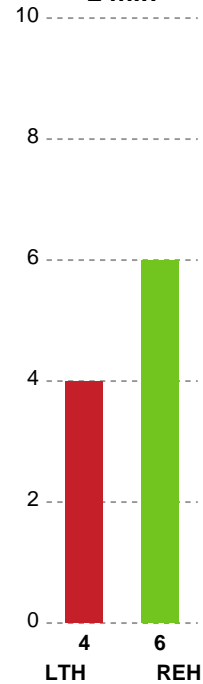

Fordeling af mål og skud

Lemvig-Thyborøn Håndbold - Ribe-Esbjerg HH - 23-26 (11-12)

Intet billede angivet

125595 / 30.08.2019, 19.30 // Primo Tours Ligaen - Grundspil

Angrebet sluttede med:

Skuddene endte med:

Teknisk fejl

2 min

Assist

Målforskel i løbet af kampen