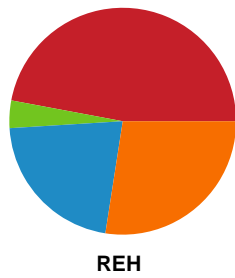

Fordeling af mål og skud

Lemvig-Thyborøn Håndbold - Ribe-Esbjerg HH - 23-26 (11-12)

Intet billede angivet

125595 / 30.08.2019, 19.30 // Primo Tours Ligaen - Grundspil

Angrebet sluttede med:

Skuddene endte med: