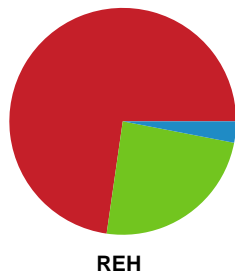

Fordeling af mål og skud

Lemvig-Thyborøn Håndbold - Ribe-Esbjerg HH - 23-26 (11-12)

Intet billede angivet

125595 / 30.08.2019, 19.30 // Primo Tours Ligaen - Grundspil

Angrebet sluttede med:

Skuddene endte med: