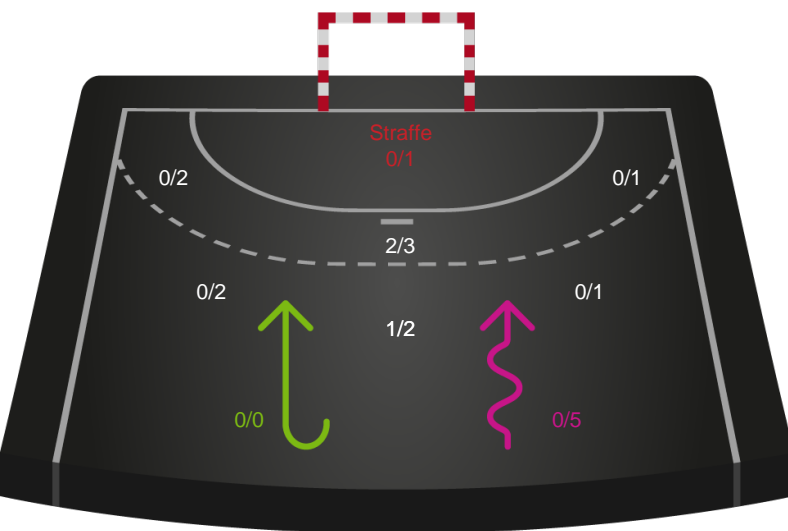

Shotplot for Anden halvleg

Lemvig-Thyborøn Håndbold - Ribe-Esbjerg HH - 23-26 (11-12)

125595 / 30.08.2019, 19.30 // Primo Tours Ligaen - Grundspil

Intet billede angivet

Lemvig-Thyborøn Håndbold

Redningsdiagram