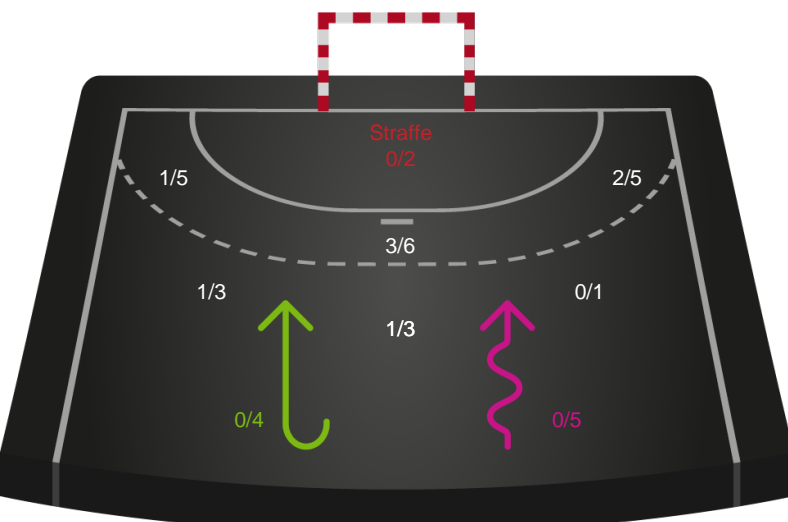

Shotplot for Total

Lemvig-Thyborøn Håndbold - Ribe-Esbjerg HH - 23-26 (11-12)

125595 / 30.08.2019, 19.30 // Primo Tours Ligaen - Grundspil

Intet billede angivet

Lemvig-Thyborøn Håndbold

Redningsdiagram