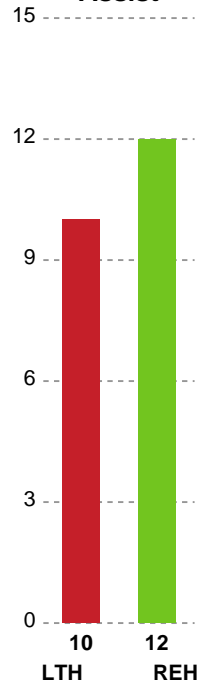

Fordeling af mål og skud

Lemvig-Thyborøn Håndbold - Ribe-Esbjerg HH - 23-26 (11-12)

Intet billede angivet

125595 / 30.08.2019, 19.30 // Primo Tours Ligaen - Grundspil

Angrebet sluttede med:

Skuddene endte med:

Teknisk fejl

2 min

Assist

Målforskel i løbet af kampen

Shotplot for Første halvleg

Lemvig-Thyborøn Håndbold - Ribe-Esbjerg HH - 23-26 (11-12)

125595 / 30.08.2019, 19.30 // Primo Tours Ligaen - Grundspil

Intet billede angivet