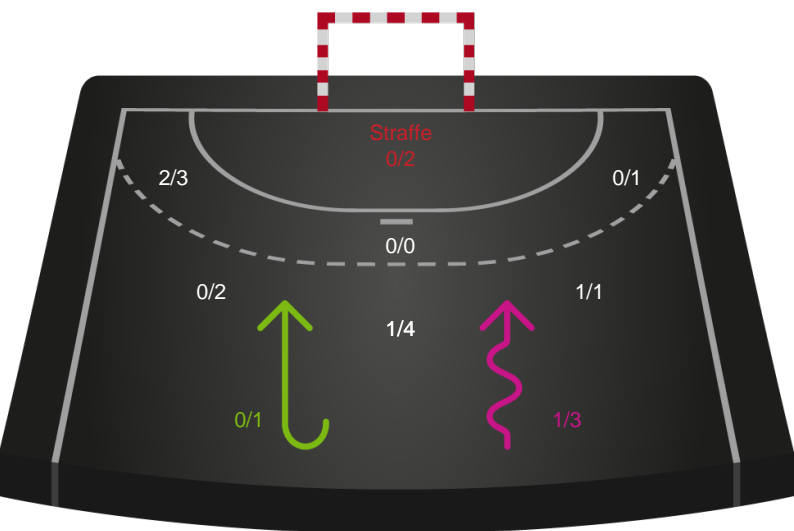

Ribe-Esbjerg HH

Redningsdiagram