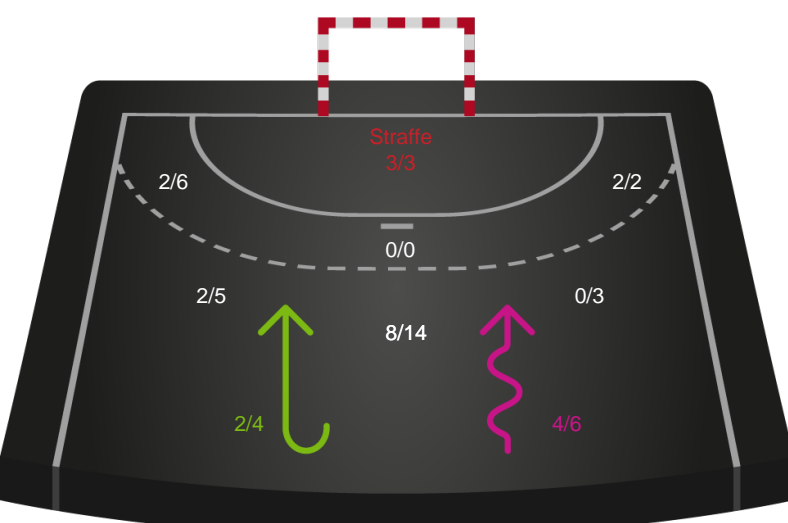

Lemvig-Thyborøn Håndbold

Skuddiagram