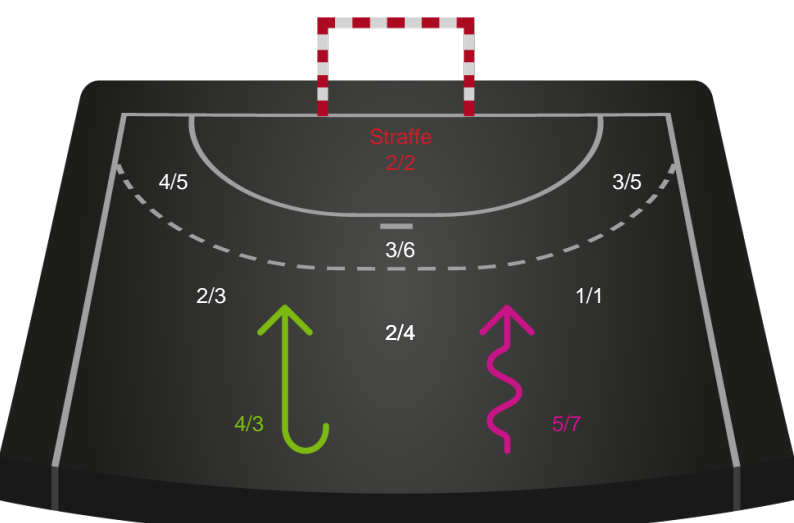

Kontra

Gennembrud

Hold statistik for Første halvleg

Lemvig-Thyborøn Håndbold - Ribe-Esbjerg HH - 23-26 (11-12)

Intet billede angivet

125595 / 30.08.2019, 19.30 // Primo Tours Ligaen - Grundspil

Lemvig-Thyborøn Håndbold		Ribe-Esbjerg HH
11	Mål i alt	12
10	Mål i alm. spil	11
1	Straffemål	1
5	Redninger i alt	4
5	Redninger i alm. spil	4
0	Strafferedninger	0
1	Kontramål	4
4	Assist	7
3	Fejlaflevering	1
1	Tabt bold	6
2	Regelfejl	2
6	Tekniske fejl i alt	9
2	Udvisninger	2
1	Team Time out	1
2	Gult kort	2
0	Direkte rødt kort	0
0	Blåt kort	0