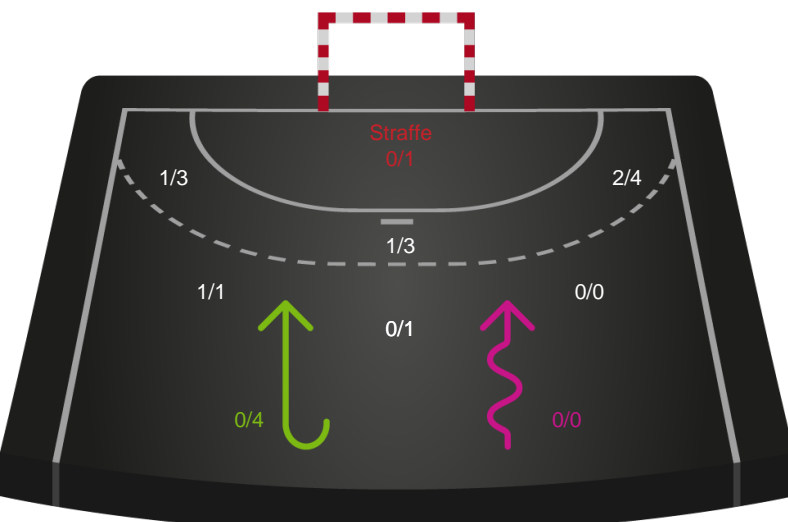

Shotplot for Første halvleg

Lemvig-Thyborøn Håndbold - Ribe-Esbjerg HH - 23-26 (11-12)

125595 / 30.08.2019, 19.30 // Primo Tours Ligaen - Grundspil

Intet billede angivet

Lemvig-Thyborøn Håndbold

Redningsdiagram