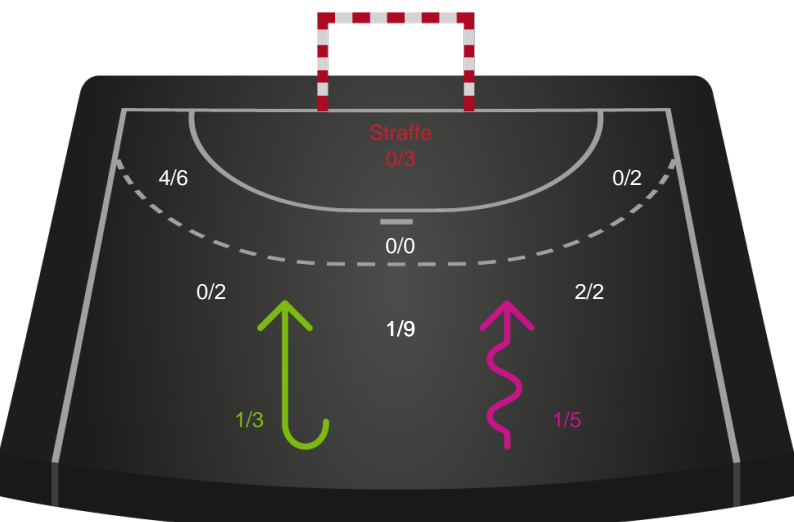

125595 / 30.08.2019, 19.30 // Primo Tours Ligaen - Grundspil

Intet billede angivet

Lemvig-Thyborøn Håndbold

Redningsdiagram

Kontra

Gennembrud

Ribe-Esbjerg HH

Redningsdiagram