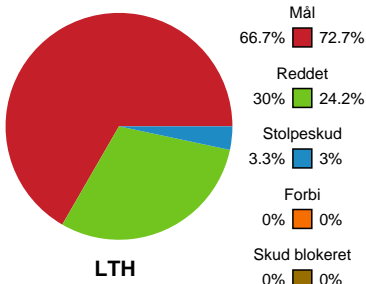

Fordeling af mål og skud

Lemvig-Thyborøn Håndbold - Ribe-Esbjerg HH - 23-26 (11-12)

Intet billede angivet

125595 / 30.08.2019, 19.30 // Primo Tours Ligaen - Grundspil

Angrebet sluttede med:

Skuddene endte med:

Teknisk fejl

2 min

Assist

Målforskel i løbet af kampen

Shotplot for Første halvleg

Lemvig-Thyborøn Håndbold - Ribe-Esbjerg HH - 23-26 (11-12)

125595 / 30.08.2019, 19.30 // Primo Tours Ligaen - Grundspil

Intet billede angivet