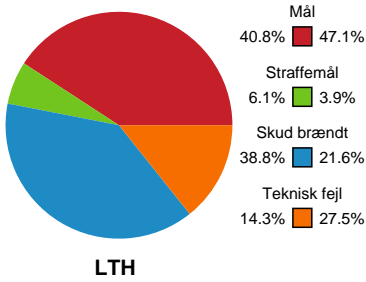

Fordeling af mål og skud

Lemvig-Thyborøn Håndbold - Ribe-Esbjerg HH - 23-26 (11-12)

Intet billede angivet

125595 / 30.08.2019, 19.30 // Primo Tours Ligaen - Grundspil

Angrebet sluttede med:

Skuddene endte med:

Teknisk fejl

2 min

Assist

Målforskel i løbet af kampen

Shotplot for Første halvleg

Lemvig-Thyborøn Håndbold - Ribe-Esbjerg HH - 23-26 (11-12)

125595 / 30.08.2019, 19.30 // Primo Tours Ligaen - Grundspil

Intet billede angivet