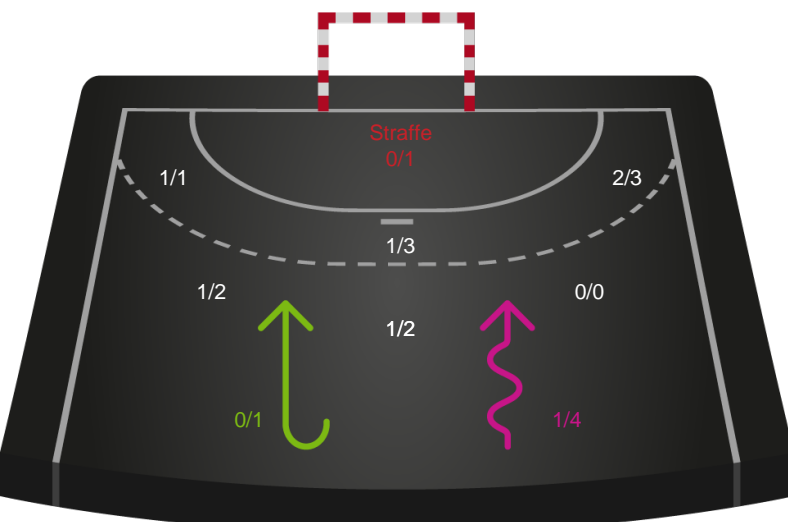

Shotplot for Anden halvleg

Aarhus Håndbold Kvinder - Team Esbjerg - 23-26 (11-16)

679422 / 22.02.2019, 18.30 / Ceres Park, Hal 1 / HTH Ligaen - Grundspil

Intet billede angivet

Aarhus Håndbold Kvinder

Redningsdiagram