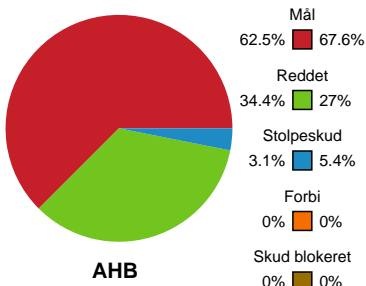

Skuddene endte med: