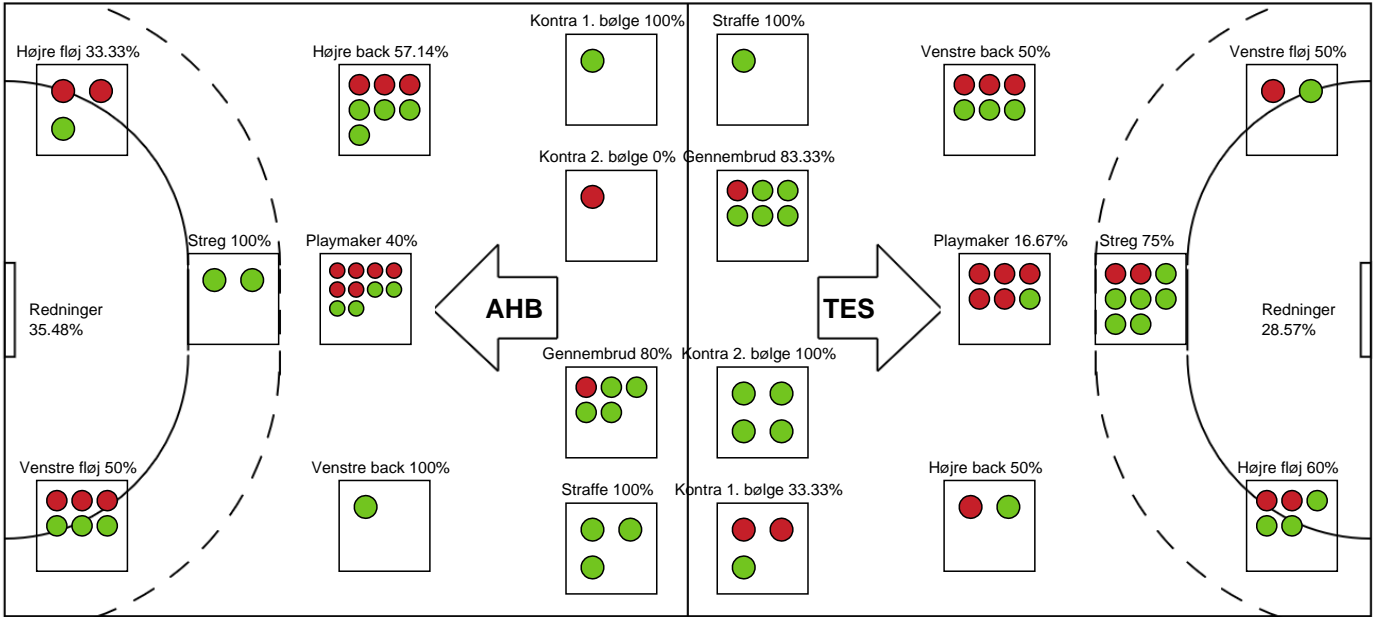

Fordeling af mål og skud

Aarhus Håndbold Kvinder - Team Esbjerg - 23-26 (11-16)

Intet billede angivet

679422 / 22.02.2019, 18.30 / Ceres Park, Hal 1 / HTH Ligaen - Grundspil