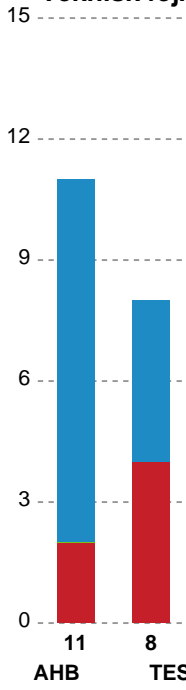

Teknisk fejl