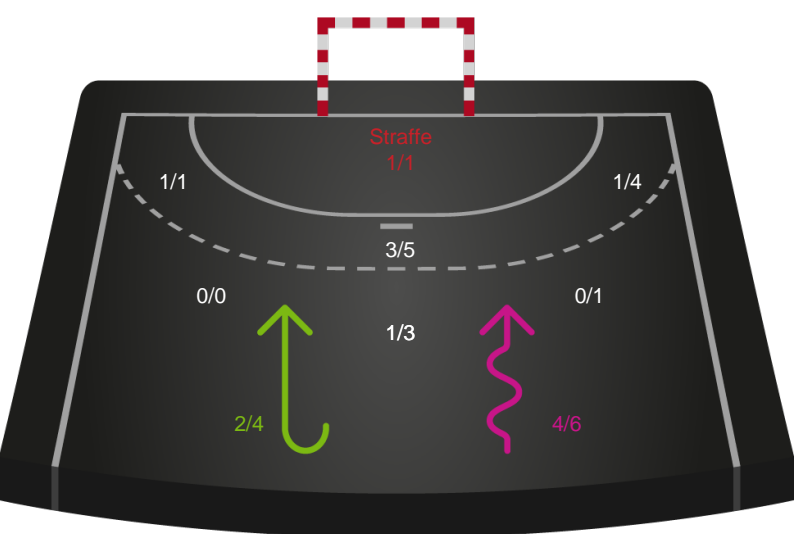

Skuddiagram

Kontra

Gennembrud

Shotplot for Total

Team Esbjerg - Ringkøbing Håndbold - 33-22 (14-9)

748202 / 02.10.2024, 18.30 / Blue Water Dokken / Kvindeligaen - Grundspil

Team Esbjerg

Redningsdiagram