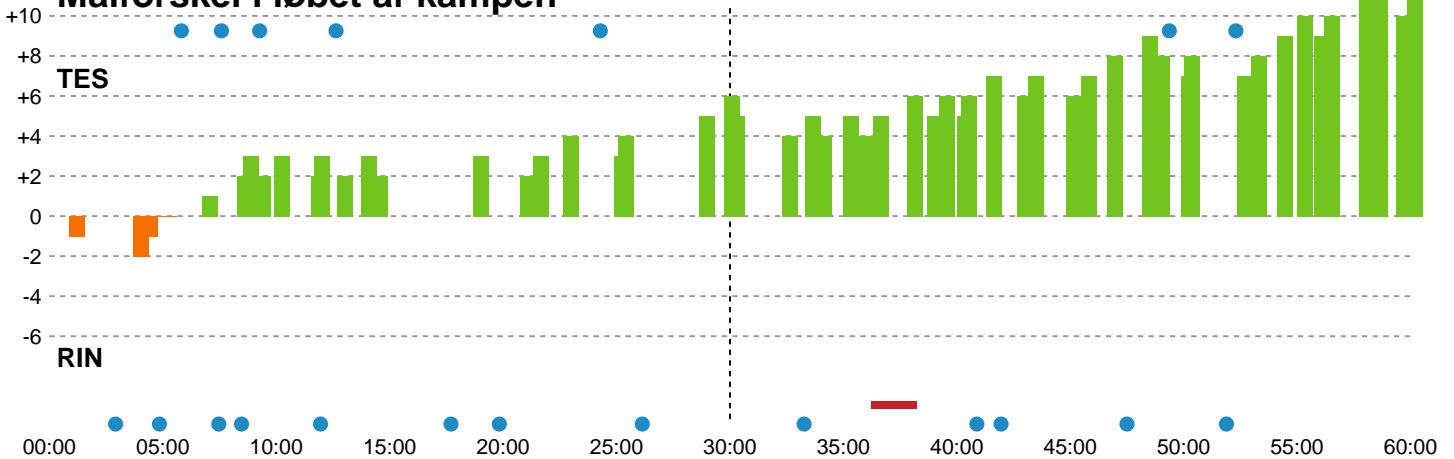

KAMPHÆNDELSER

Team Esbjerg - Ringkøbing Håndbold - 33-22 (14-9)

748202 / 02.10.2024, 18.30 / Blue Water Dokken / Kvindeligaen - Grundspil

Team Esbjerg		Ringkøbing Håndbold	
54:09	Mål - Gennembrud - 4 Michala MØLLER Målvogter - 88 Rakul WARDUM	28-19	
		28-19	Skud reddet - Gennembrud - 20 Stine Opstrup KRISTENSEN Målvogter - 16 Amalie MILLING
55:00	Mål - Kontra 2. bølge - 8 Live RUSHFELDT DEILA Målvogter - 88 Rakul WARDUM	29-19	
		29-19	Team timeout
		29-20	Mål - Streg - 8 Camilla PEDERSEN Assist - 3 Maria Berger WIERZBA Målvogter - 16 Amalie MILLING
56:11	Mål - Streg - 3 Kaja Kamp NIELSEN Assist - 4 Michala MØLLER Målvogter - 88 Rakul WARDUM	30-20	
		30-20	Skud forbi - Højre fløj - 33 Emma LAURSEN Målvogter - 16 Amalie MILLING
57:45	Mål - Playmaker - 4 Michala MØLLER Målvogter - 88 Rakul WARDUM	31-20	
		31-21	Mål - Kontra 2. bølge - 5 Caroline SVARRE Assist - 3 Maria Berger WIERZBA Målvogter - 16 Amalie MILLING
58:19	Mål - Venstre fløj - 24 Sanna SOLBERG Assist - 4 Michala MØLLER Målvogter - 88 Rakul WARDUM	32-21	
		32-22	Mål - Streg - 8 Camilla PEDERSEN Assist - 10 Frida Høgaard NIELSEN Målvogter - 16 Amalie MILLING
59:53	Mål - Højre back - 7 Luciana REBELO Målvogter - 88 Rakul WARDUM	33-22	
60:00	Fuldtid kl 19:56:59	33-22	
60:00	Kamp slut kl 19:57:01	33-22	

Fordeling af mål og skud

Team Esbjerg - Ringkøbing Håndbold - 33-22 (14-9)

748202 / 02.10.2024, 18.30 / Blue Water Dokken / Kvindeligaen - Grundspil

Angrebet sluttede med:

Skuddene endte med:

Teknisk fejl

2 min

Assist

Regelbrud
Tabt bold
Fejlaflevering

● = Tekniske fejl — = 2 min

Målforskel i løbet af kampen

Shotplot for Første halvleg

Team Esbjerg - Ringkøbing Håndbold - 33-22 (14-9)

748202 / 02.10.2024, 18.30 / Blue Water Dokken / Kvindeligaen - Grundspil