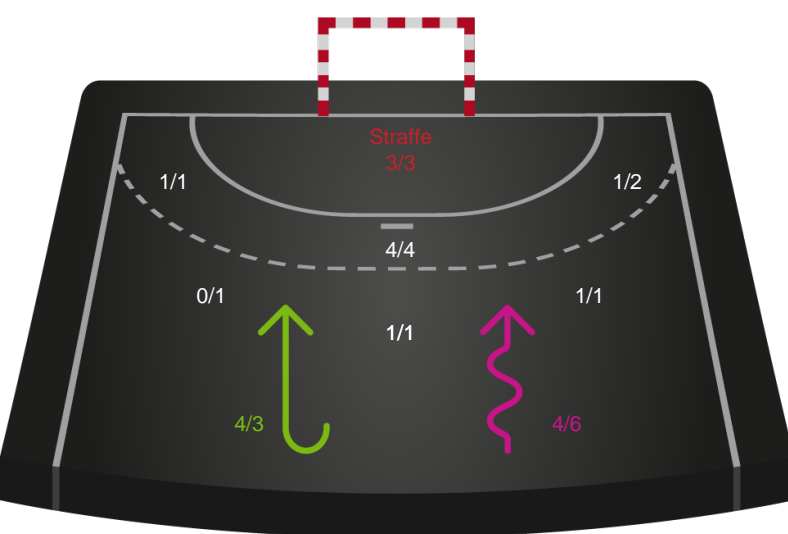

Team Esbjerg

Skuddiagram