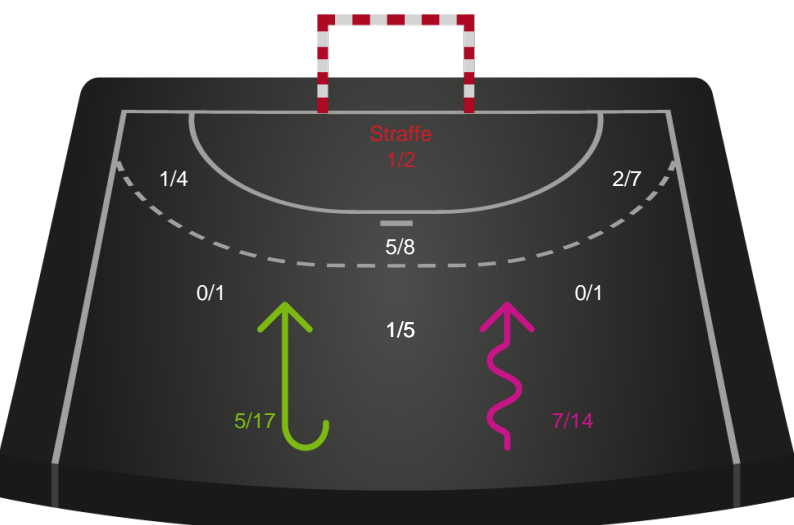

Ringkøbing Håndbold

Skuddiagram