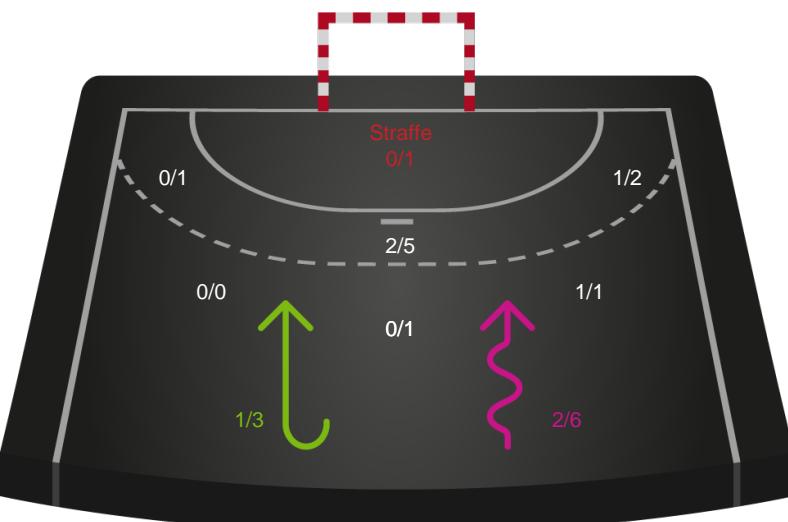

Shotplot for Anden halvleg

Team Esbjerg - Ringkøbing Håndbold - 33-22 (14-9)

748202 / 02.10.2024, 18.30 / Blue Water Dokken / Kvindeligaen - Grundspil

Team Esbjerg

Redningsdiagram

Kontra

Gennembrud

Ringkøbing Håndbold