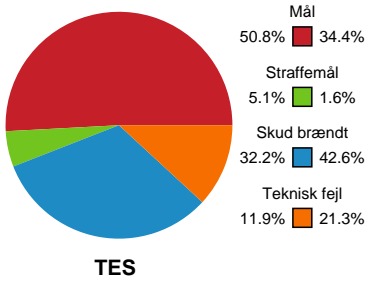

KAMPHÆNDELSER

Team Esbjerg - Ringkøbing Håndbold - 33-22 (14-9)

748202 / 02.10.2024, 18.30 / Blue Water Dokken / Kvindeligaen - Grundspil

Team Esbjerg		Ringkøbing Håndbold	
54:09	Mål - Gennembrud - 4 Michala MØLLER Målvogter - 88 Rakul WARDUM	28-19	
		28-19	Skud reddet - Gennembrud - 20 Stine Opstrup KRISTENSEN Målvogter - 16 Amalie MILLING
55:00	Mål - Kontra 2. bølge - 8 Live RUSHFELDT DEILA Målvogter - 88 Rakul WARDUM	29-19	
		29-19	Team timeout
		29-20	Mål - Streg - 8 Camilla PEDERSEN Assist - 3 Maria Berger WIERZBA Målvogter - 16 Amalie MILLING
56:11	Mål - Streg - 3 Kaja Kamp NIELSEN Assist - 4 Michala MØLLER Målvogter - 88 Rakul WARDUM	30-20	
		30-20	Skud forbi - Højre fløj - 33 Emma LAURSEN Målvogter - 16 Amalie MILLING
57:45	Mål - Playmaker - 4 Michala MØLLER Målvogter - 88 Rakul WARDUM	31-20	
		31-21	Mål - Kontra 2. bølge - 5 Caroline SVARRE Assist - 3 Maria Berger WIERZBA Målvogter - 16 Amalie MILLING
58:19	Mål - Venstre fløj - 24 Sanna SOLBERG Assist - 4 Michala MØLLER Målvogter - 88 Rakul WARDUM	32-21	
		32-22	Mål - Streg - 8 Camilla PEDERSEN Assist - 10 Frida Høgaard NIELSEN Målvogter - 16 Amalie MILLING
59:53	Mål - Højre back - 7 Luciana REBELO Målvogter - 88 Rakul WARDUM	33-22	
60:00	Fuldtid kl 19:56:59	33-22	
60:00	Kamp slut kl 19:57:01	33-22	

Fordeling af mål og skud

Team Esbjerg - Ringkøbing Håndbold - 33-22 (14-9)

748202 / 02.10.2024, 18.30 / Blue Water Dokken / Kvindeligaen - Grundspil

Angrebet sluttede med:

Skuddene endte med:

Teknisk fejl

2 min

Assist

Regelbrud
Tabt bold
Fejlaflevering

● = Tekniske fejl — = 2 min

Målforskel i løbet af kampen

Shotplot for Første halvleg

Team Esbjerg - Ringkøbing Håndbold - 33-22 (14-9)

748202 / 02.10.2024, 18.30 / Blue Water Dokken / Kvindeligaen - Grundspil