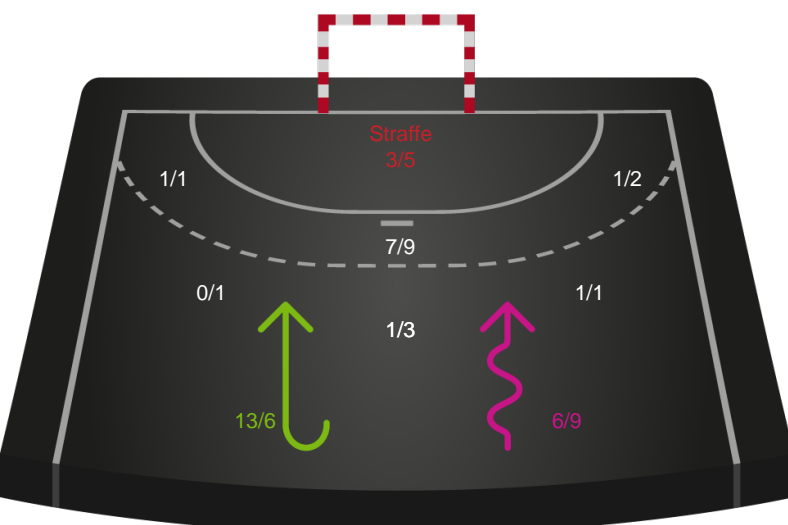

Team Esbjerg

Skuddiagram