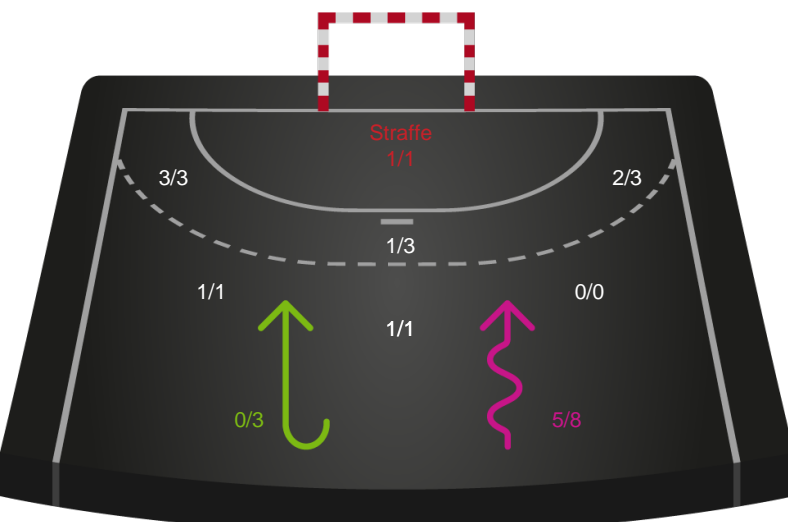

Shotplot for Første halvleg

Team Esbjerg - Ringkøbing Håndbold - 33-22 (14-9)

748202 / 02.10.2024, 18.30 / Blue Water Dokken / Kvindeligaen - Grundspil

Team Esbjerg

Redningsdiagram