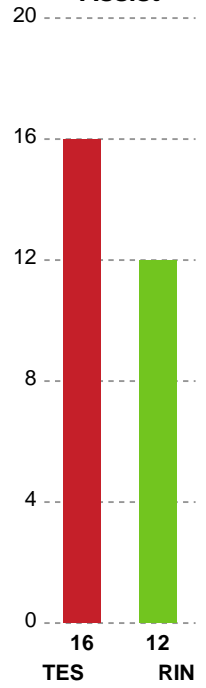

Fordeling af mål og skud

Team Esbjerg - Ringkøbing Håndbold - 33-22 (14-9)

748202 / 02.10.2024, 18.30 / Blue Water Dokken / Kvindeligaen - Grundspil

Angrebet sluttede med:

Skuddene endte med:

Teknisk fejl

2 min

Assist

Regelbrud
Tabt bold
Fejlaflevering

● = Tekniske fejl — = 2 min

Målforskel i løbet af kampen

Shotplot for Første halvleg

Team Esbjerg - Ringkøbing Håndbold - 33-22 (14-9)

748202 / 02.10.2024, 18.30 / Blue Water Dokken / Kvindeligaen - Grundspil