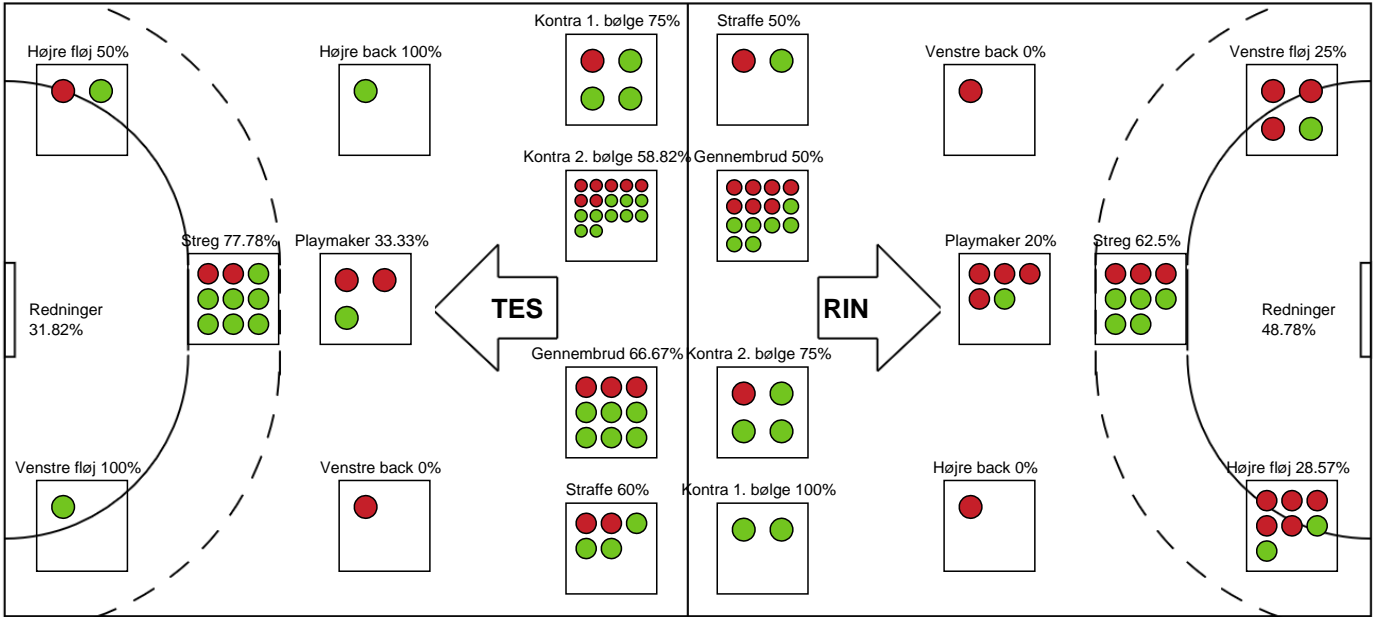

KAMPHÆNDELSER

Team Esbjerg - Ringkøbing Håndbold - 33-22 (14-9)

748202 / 02.10.2024, 18.30 / Blue Water Dokken / Kvindeligaen - Grundspil

Team Esbjerg		Ringkøbing Håndbold	
54:09	Mål - Gennembrud - 4 Michala MØLLER Målvogter - 88 Rakul WARDUM	28-19	
		28-19	Skud reddet - Gennembrud - 20 Stine Opstrup KRISTENSEN Målvogter - 16 Amalie MILLING
55:00	Mål - Kontra 2. bølge - 8 Live RUSHFELDT DEILA Målvogter - 88 Rakul WARDUM	29-19	
		29-19	Team timeout
		29-20	Mål - Streg - 8 Camilla PEDERSEN Assist - 3 Maria Berger WIERZBA Målvogter - 16 Amalie MILLING
56:11	Mål - Streg - 3 Kaja Kamp NIELSEN Assist - 4 Michala MØLLER Målvogter - 88 Rakul WARDUM	30-20	
		30-20	Skud forbi - Højre fløj - 33 Emma LAURSEN Målvogter - 16 Amalie MILLING
57:45	Mål - Playmaker - 4 Michala MØLLER Målvogter - 88 Rakul WARDUM	31-20	
		31-21	Mål - Kontra 2. bølge - 5 Caroline SVARRE Assist - 3 Maria Berger WIERZBA Målvogter - 16 Amalie MILLING
58:19	Mål - Venstre fløj - 24 Sanna SOLBERG Assist - 4 Michala MØLLER Målvogter - 88 Rakul WARDUM	32-21	
		32-22	Mål - Streg - 8 Camilla PEDERSEN Assist - 10 Frida Høgaard NIELSEN Målvogter - 16 Amalie MILLING
59:53	Mål - Højre back - 7 Luciana REBELO Målvogter - 88 Rakul WARDUM	33-22	
60:00	Fuldtid kl 19:56:59	33-22	
60:00	Kamp slut kl 19:57:01	33-22	

Fordeling af mål og skud

Team Esbjerg - Ringkøbing Håndbold - 33-22 (14-9)

748202 / 02.10.2024, 18.30 / Blue Water Dokken / Kvindeligaen - Grundspil

Angrebet sluttede med:

Skuddene endte med:

Teknisk fejl

2 min