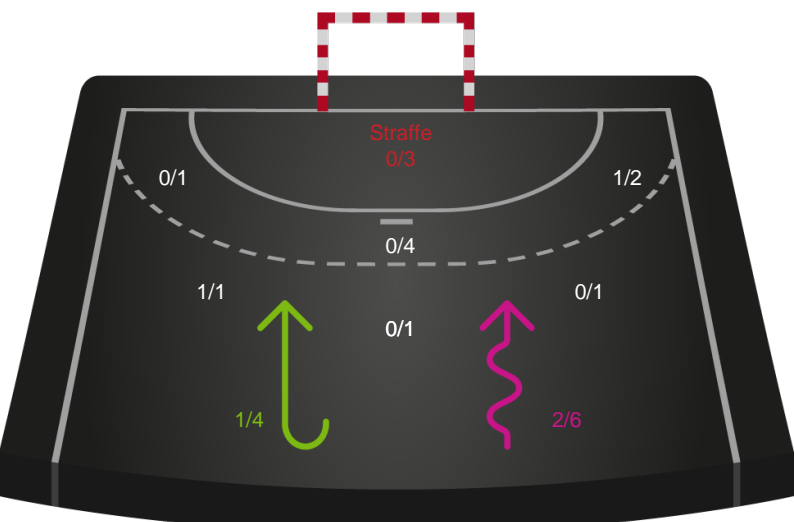

Ringkøbing Håndbold

Redningsdiagram