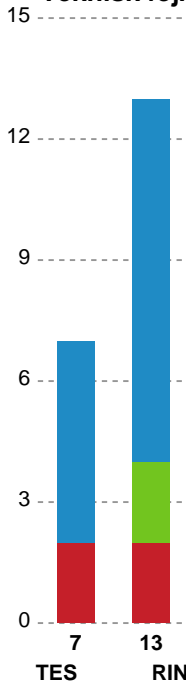

Fordeling af mål og skud

Team Esbjerg - Ringkøbing Håndbold - 33-22 (14-9)

748202 / 02.10.2024, 18.30 / Blue Water Dokken / Kvindeligaen - Grundspil

Angrebet sluttede med:

Skuddene endte med:

Teknisk fejl

2 min

Assist

Regelbrud
Tabt bold
Fejlaflevering

● = Tekniske fejl — = 2 min

Målforskel i løbet af kampen

Shotplot for Første halvleg

Team Esbjerg - Ringkøbing Håndbold - 33-22 (14-9)

748202 / 02.10.2024, 18.30 / Blue Water Dokken / Kvindeligaen - Grundspil