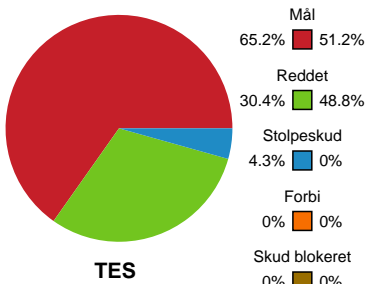

KAMPHÆNDELSER

Team Esbjerg - Ringkøbing Håndbold - 33-22 (14-9)

748202 / 02.10.2024, 18.30 / Blue Water Dokken / Kvindeligaen - Grundspil

Team Esbjerg		Ringkøbing Håndbold	
54:09	Mål - Gennembrud - 4 Michala MØLLER Målvogter - 88 Rakul WARDUM	28-19	
		28-19	Skud reddet - Gennembrud - 20 Stine Opstrup KRISTENSEN Målvogter - 16 Amalie MILLING
55:00	Mål - Kontra 2. bølge - 8 Live RUSHFELDT DEILA Målvogter - 88 Rakul WARDUM	29-19	
		29-19	Team timeout
		29-20	Mål - Streg - 8 Camilla PEDERSEN Assist - 3 Maria Berger WIERZBA Målvogter - 16 Amalie MILLING
56:11	Mål - Streg - 3 Kaja Kamp NIELSEN Assist - 4 Michala MØLLER Målvogter - 88 Rakul WARDUM	30-20	
		30-20	Skud forbi - Højre fløj - 33 Emma LAURSEN Målvogter - 16 Amalie MILLING
57:45	Mål - Playmaker - 4 Michala MØLLER Målvogter - 88 Rakul WARDUM	31-20	
		31-21	Mål - Kontra 2. bølge - 5 Caroline SVARRE Assist - 3 Maria Berger WIERZBA Målvogter - 16 Amalie MILLING
58:19	Mål - Venstre fløj - 24 Sanna SOLBERG Assist - 4 Michala MØLLER Målvogter - 88 Rakul WARDUM	32-21	
		32-22	Mål - Streg - 8 Camilla PEDERSEN Assist - 10 Frida Høgaard NIELSEN Målvogter - 16 Amalie MILLING
59:53	Mål - Højre back - 7 Luciana REBELO Målvogter - 88 Rakul WARDUM	33-22	
60:00	Fuldtid kl 19:56:59	33-22	
60:00	Kamp slut kl 19:57:01	33-22	

Fordeling af mål og skud

Team Esbjerg - Ringkøbing Håndbold - 33-22 (14-9)

748202 / 02.10.2024, 18.30 / Blue Water Dokken / Kvindeligaen - Grundspil

Angrebet sluttede med:

Skuddene endte med:

Teknisk fejl

2 min

Assist

Regelbrud
Tabt bold
Fejlaflevering

● = Tekniske fejl — = 2 min

Målforskel i løbet af kampen

Shotplot for Første halvleg

Team Esbjerg - Ringkøbing Håndbold - 33-22 (14-9)

748202 / 02.10.2024, 18.30 / Blue Water Dokken / Kvindeligaen - Grundspil