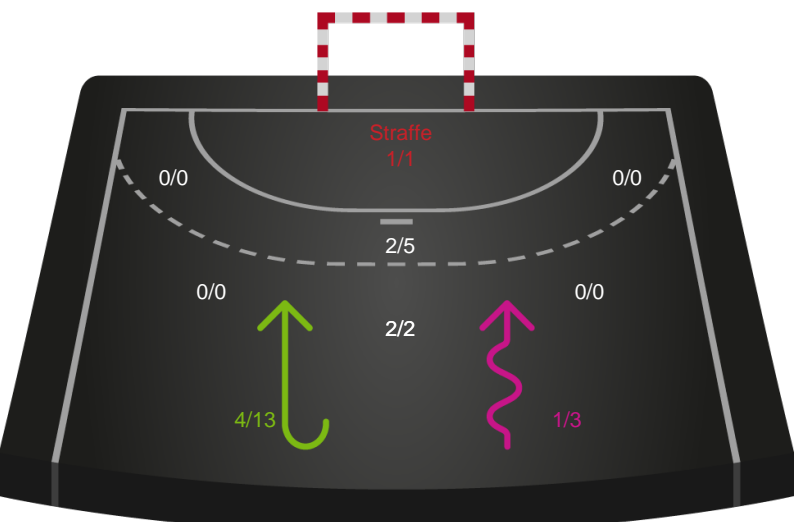

Ringkøbing Håndbold

Redningsdiagram