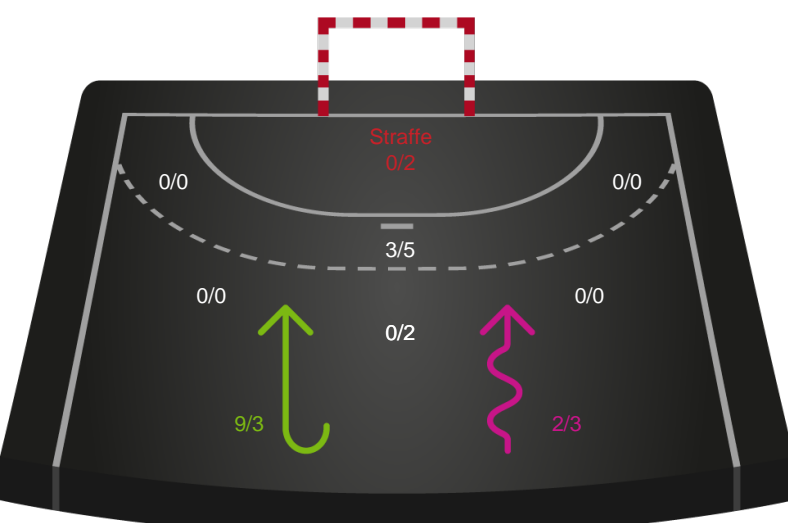

Team Esbjerg

Skuddiagram