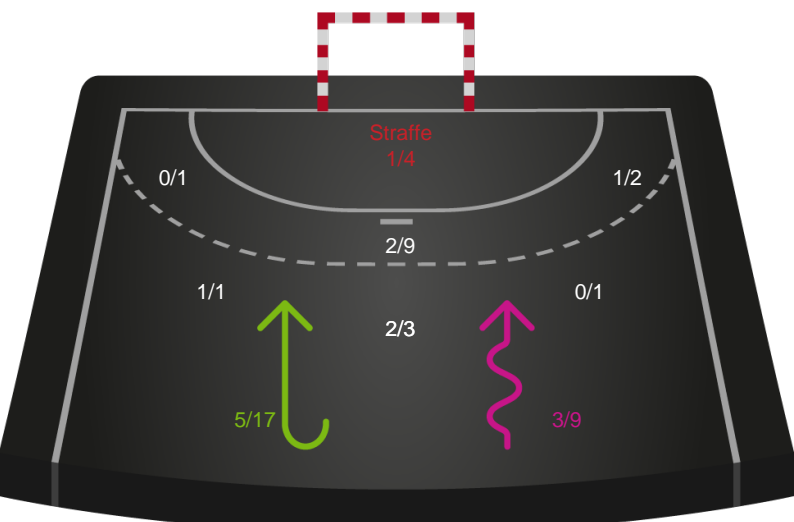

Ringkøbing Håndbold

Redningsdiagram