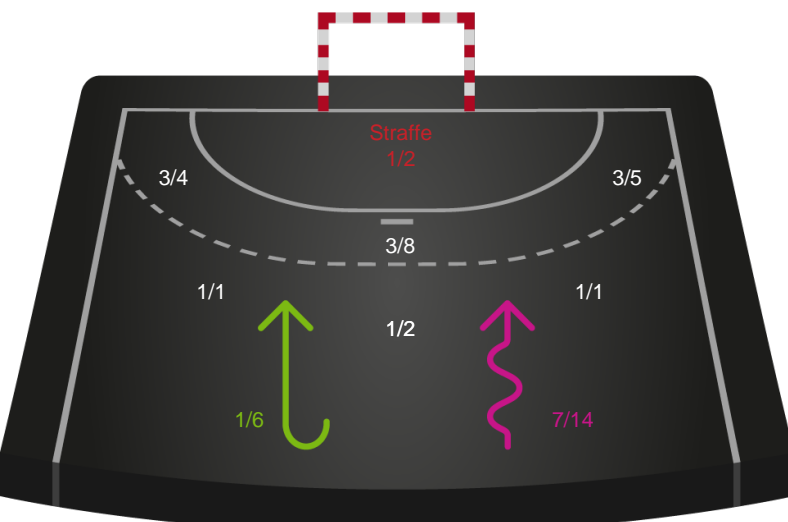

Skuddiagram

Kontra

Gennembrud

Shotplot for Total

Team Esbjerg - Ringkøbing Håndbold - 33-22 (14-9)

748202 / 02.10.2024, 18.30 / Blue Water Dokken / Kvindeligaen - Grundspil

Team Esbjerg

Redningsdiagram