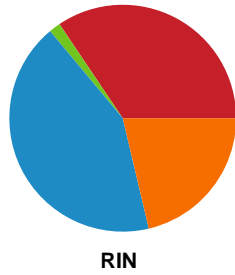

Fordeling af mål og skud

Team Esbjerg - Ringkøbing Håndbold - 33-22 (14-9)

748202 / 02.10.2024, 18.30 / Blue Water Dokken / Kvindeligaen - Grundspil

Angrebet sluttede med:

Skuddene endte med:

Teknisk fejl

2 min

Assist

Regelbrud
Tabt bold
Fejlaflevering

● = Tekniske fejl — = 2 min

Målforskel i løbet af kampen

Shotplot for Første halvleg

Team Esbjerg - Ringkøbing Håndbold - 33-22 (14-9)

748202 / 02.10.2024, 18.30 / Blue Water Dokken / Kvindeligaen - Grundspil