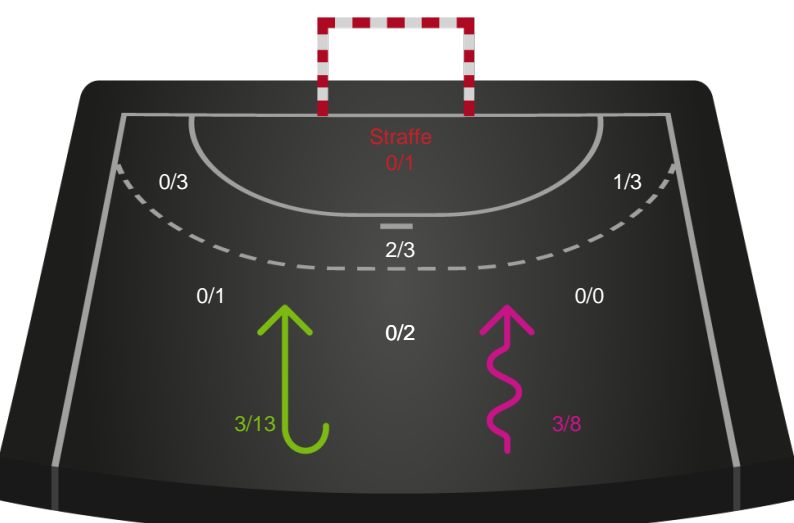

Ringkøbing Håndbold

Skuddiagram