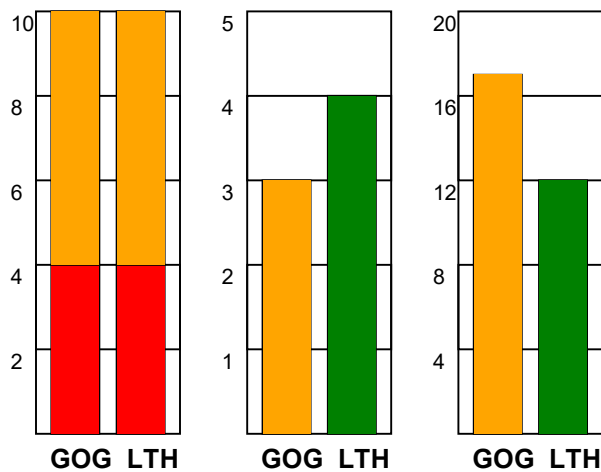

KAMPRAPPORT

GOG - Lemvig-Thyborøn Håndbold 38 - 27 (19 - 12)

590183 / 10-3-2024 / Phønix Tag Arena (Gudme) - Hal 1 / Herreligaen

Fordeling af mål og skud:

Gbr=Gennembrud. 1.f=Kontra første bølge. 2.f=Kontra anden bølge

Angrebet sluttede med:

Tekn. Fejl

2 min

Assist

■ = REGELBRUD
■ = TABT BOLD
■ = FEJLAFLEVERING

Skuddene endte med:

Målforskel i løbet af kampen: