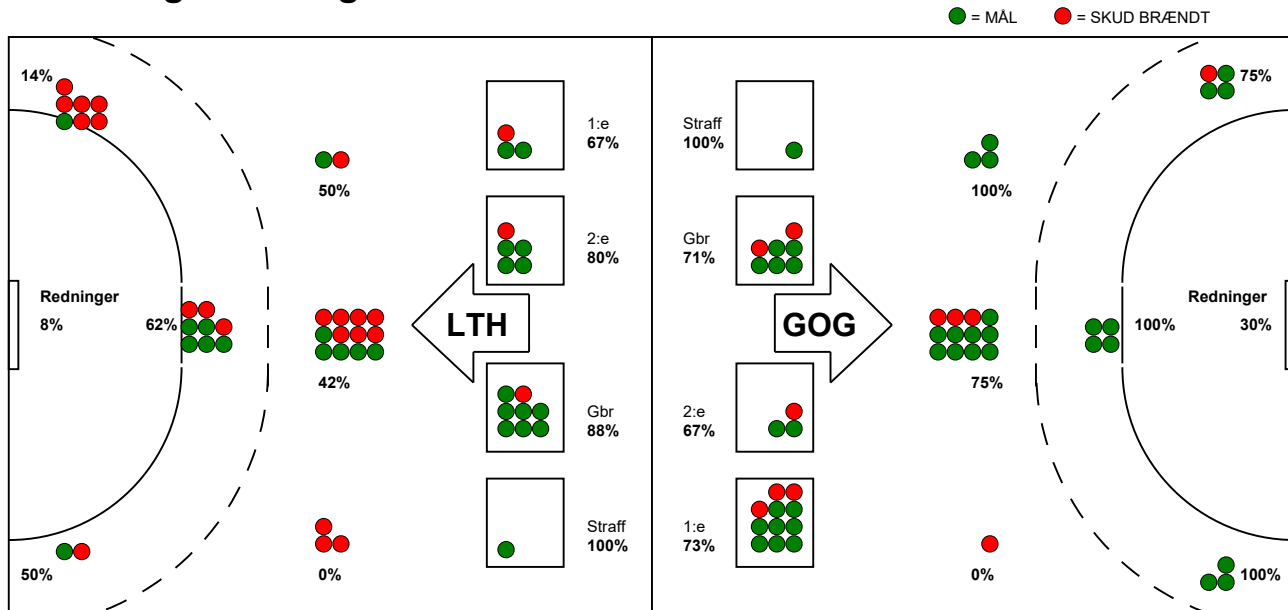

KAMPRAPPORT

GOG - Lemvig-Thyborøn Håndbold 38 - 27 (19 - 12)

590183 / 10-3-2024 / Phønix Tag Arena (Gudme) - Hal 1 / Herreligaen

Fordeling af mål og skud:

Gbr=Gennembrud. 1.f=Kontra første bølge. 2.f=Kontra anden bølge

Angrebet sluttede med:

Tekn. Fejl

2 min

Assist

■ = REGELBRUD
■ = TABT BOLD
■ = FEJLAFLEVERING

Skuddene endte med:

Målforskel i løbet af kampen: