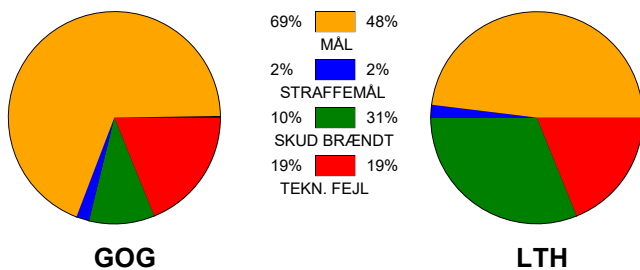

Angrebet sluttede med: