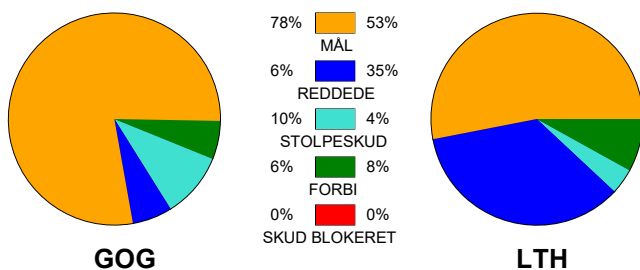

Angrebet sluttede med:

Tekn. Fejl

2 min

Assist

■ = REGELBRUD
■ = TABT BOLD
■ = FEJLAFLEVERING

Skuddene endte med:

Målforskel i løbet af kampen: