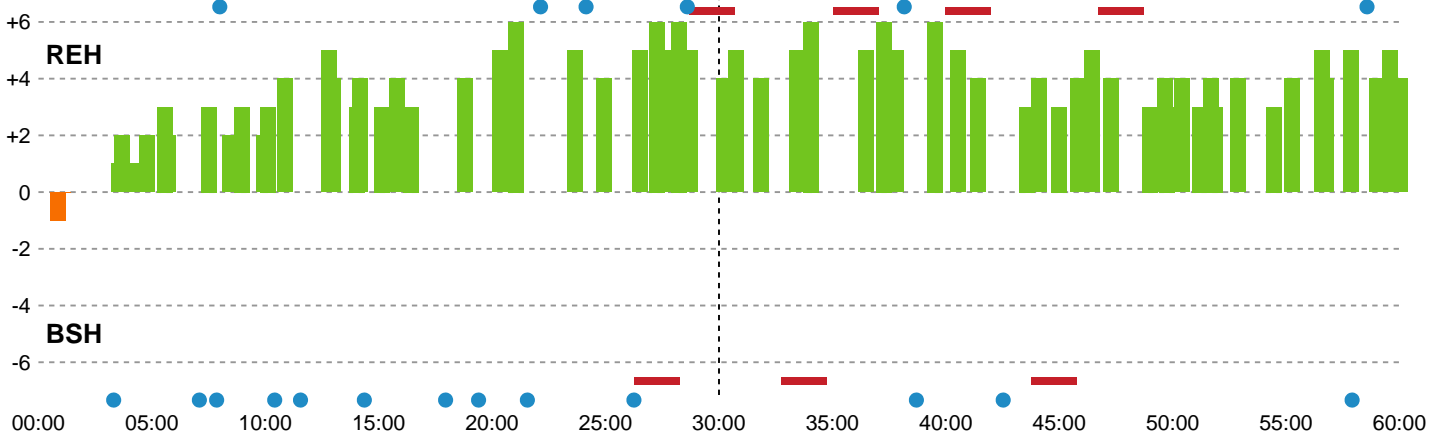

Fordeling af mål og skud

Ribe-Esbjerg HH - Bjerringbro-Silkeborg - 34-30 (18-14)

189624 / 11.09.2025, 18.30 / Blue Water Dokken / Bambuni Herreligaen - Grundspil

Logget af: Anette Knudsen, Sidsel Riis Jørgensen

Angrebet sluttede med:

Skuddene endte med:

Teknisk fejl

2 min

Assist

Regelbrud
Tabt bold
Fejlaflevering

● = Tekniske fejl — = 2 min

Målforskel i løbet af kampen

Shotplot for Første halvleg

Ribe-Esbjerg HH - Bjerringbro-Silkeborg - 34-30 (18-14)

189624 / 11.09.2025, 18.30 / Blue Water Dokken / Bambuni Herreligaen - Grundspil

Logget af: Anette Knudsen, Sidsel Riis Jørgensen