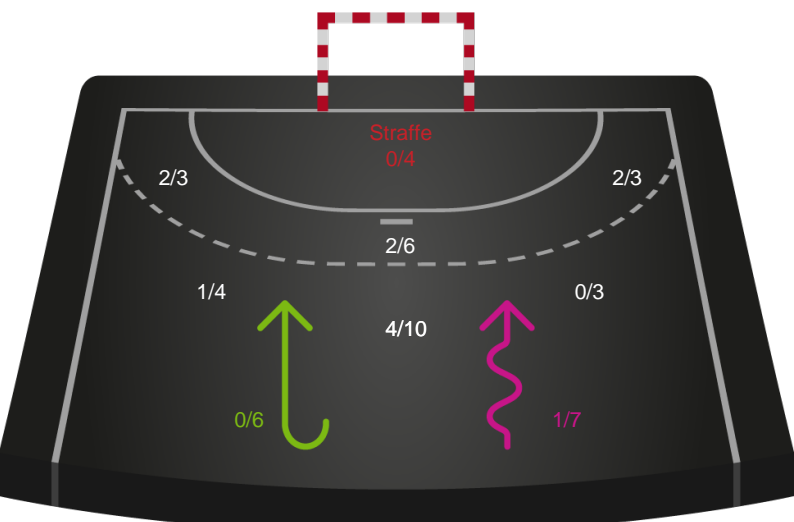

Bjerringbro-Silkeborg

Redningsdiagram