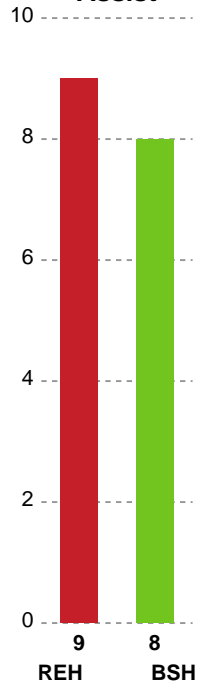

Målmænd

Nr	Navn	Redn/Skud	Straffe-Redn/skud	Total Redn/Skud	Mål imod	Skud forbi	Skud stolpe	Assist	Mål	Bold erob.	Fejl aflv.	Regelbrud	2 min udvis.	MEP
1	Marko Roganovic	5/21 23.81%	0/2 0%	5/23 21.74%	18	0	0	0	0	0	0	0	0	-0.6
12	Kasper Larsen	7/21 33.33%	0/2 0%	7/23 30.43%	16	1	0	0	0	0	0	0	0	0.39

Fordeling af mål og skud

Ribe-Esbjerg HH - Bjerringbro-Silkeborg - 34-30 (18-14)

189624 / 11.09.2025, 18.30 / Blue Water Dokken / Bambuni Herreligaen - Grundspil

Logget af: Anette Knudsen, Sidsel Riis Jørgensen

Angrebet sluttede med:

Skuddene endte med:

Teknisk fejl

2 min

Assist

Regelbrud
Tabt bold
Fejlaflevering

● = Tekniske fejl — = 2 min

Målforskel i løbet af kampen

Shotplot for Første halvleg

Ribe-Esbjerg HH - Bjerringbro-Silkeborg - 34-30 (18-14)

189624 / 11.09.2025, 18.30 / Blue Water Dokken / Bambuni Herreligaen - Grundspil

Logget af: Anette Knudsen, Sidsel Riis Jørgensen