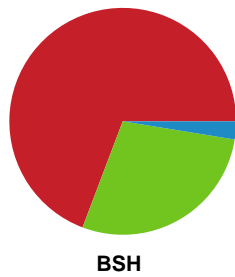

Skuddene endte med: