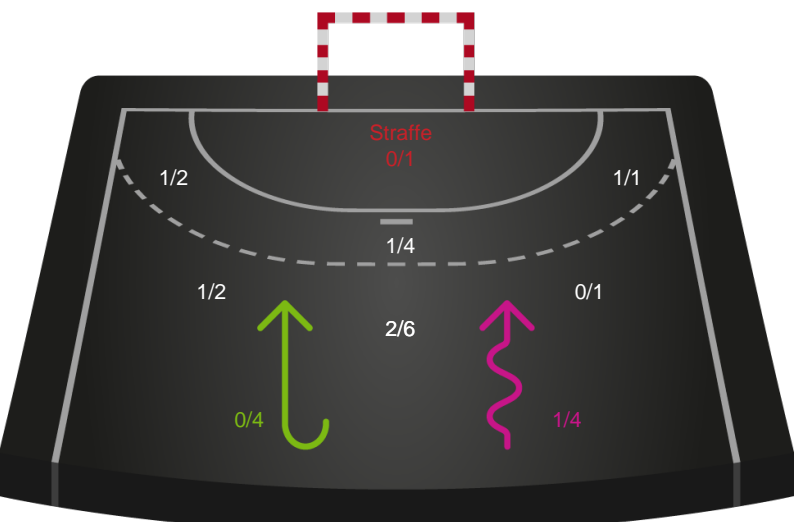

Bjerringbro-Silkeborg

Redningsdiagram