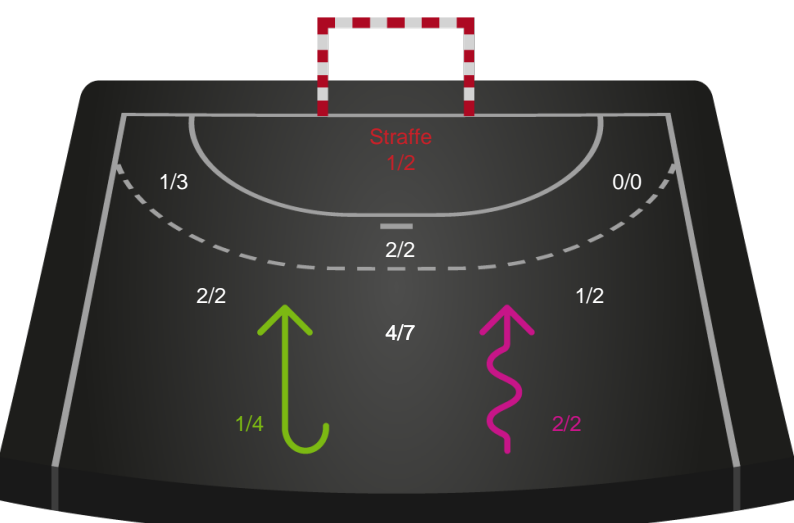

Bjerringbro-Silkeborg

Skuddiagram