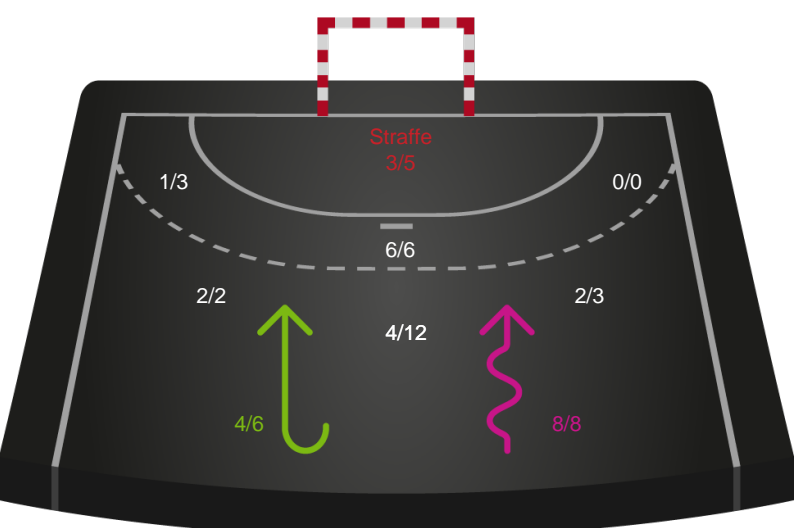

Bjerringbro-Silkeborg

Skuddiagram