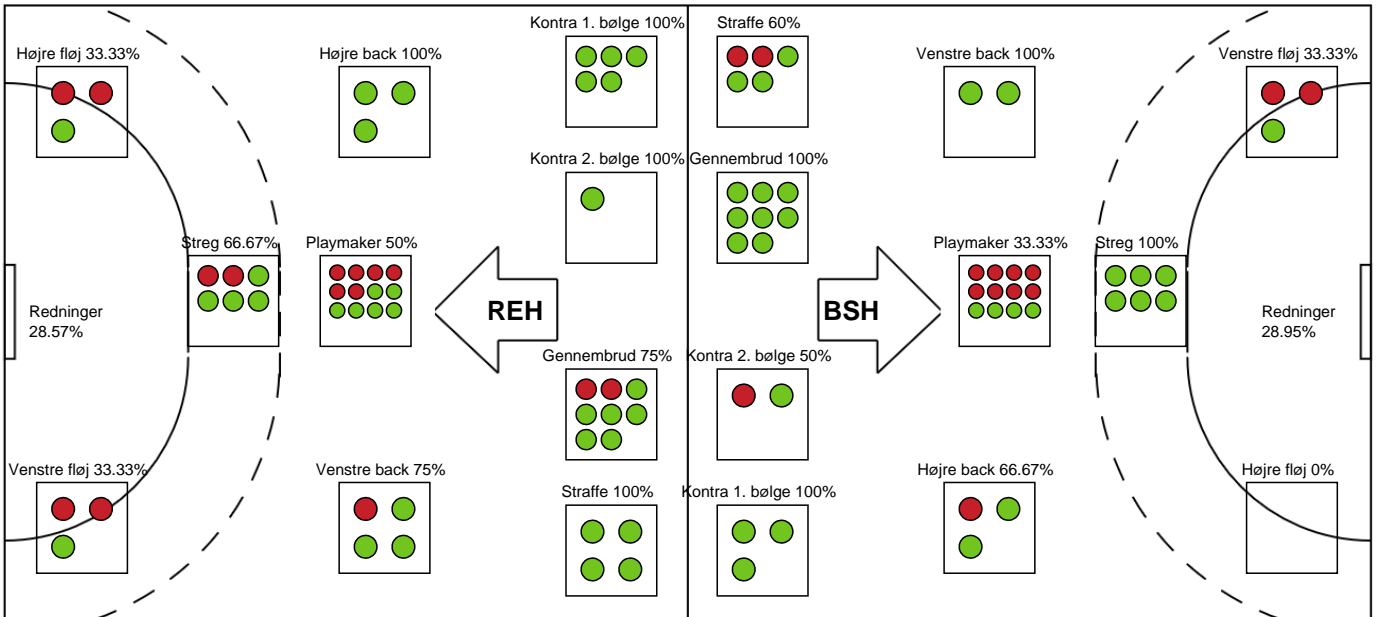

Målmænd

Nr	Navn	Redn/Skud	Straffe-Redn/skud	Total Redn/Skud	Mål imod	Skud forbi	Skud stolpe	Assist	Mål	Bold erob.	Fejl aflv.	Regelbrud	2 min udvis.	MEP
1	Marko Roganovic	5/21 23.81%	0/2 0%	5/23 21.74%	18	0	0	0	0	0	0	0	0	-0.6
12	Kasper Larsen	7/21 33.33%	0/2 0%	7/23 30.43%	16	1	0	0	0	0	0	0	0	0.39

Markspillere

Nr	Navn	Mål/Skud	Straffe-mål/skud	Total Mål/Skud	Assist	Tilkendt straffe	Forårsagede straffe	Rødt kort	Tabt bold	Bold erob.	Fejl aflv.	Regelbrud	2min udvis.	MEP
4	Patrick Boldsen	1/1 100%	0/0 0%	1/1 100%	0	0	0	0	1	0	0	1	0	0.05
10	Mads Svane Knudsen	7/12 58.33%	1/2 50%	8/14 57.14%	2	1	2	0	0	0	3	0	1	3.44
11	Rasmus Lauge	8/11 72.73%	0/0 0%	8/11 72.73%	3	0	1	0	1	0	0	0	0	5.6
13	Lasse Sunde Lid	4/5 80%	0/0 0%	4/5 80%	1	1	0	0	2	0	0	0	0	2.87
14	Alexander Lynggaard	5/5 100%	0/0 0%	5/5 100%	0	0	1	0	0	0	0	1	1	3.22
17	August Fridén	0/0 0%	0/0 0%	0/0 0%	0	0	0	0	0	0	0	1	1	-0.53
19	Thor Christensen	0/0 0%	0/0 0%	0/0 0%	1	0	0	0	0	1	0	0	0	0.75
21	Gustav Petersen	0/0 0%	0/0 0%	0/0 0%	0	0	0	0	0	0	0	0	0	0
22	Anders Zachariassen	1/1 100%	0/0 0%	1/1 100%	1	2	0	0	2	2	0	0	0	1.74
23	Mads Bayer Lenbroch	1/3 33.33%	2/3 66.67%	3/6 50%	0	0	0	0	0	1	0	0	0	0.94
32	Nikolaj Læsø	0/0 0%	0/0 0%	0/0 0%	0	1	0	0	0	0	0	0	0	0.42
74	Rasmus Lyngsø	0/0 0%	0/0 0%	0/0 0%	0	0	0	0	0	0	0	0	0	0
97	Magnus Rahbek	0/1 0%	0/0 0%	0/1 0%	0	0	0	0	0	0	0	1	0	-0.55

Fordeling af mål og skud

Ribe-Esbjerg HH - Bjerringbro-Silkeborg - 34-30 (18-14)

189624 / 11.09.2025, 18.30 / Blue Water Dokken / Bambuni Herreligaen - Grundspil

Logget af: Anette Knudsen, Sidsel Riis Jørgensen

Angrebet sluttede med:

Skuddene endte med:

Teknisk fejl

2 min

Assist

Regelbrud
Tabt bold
Fejlaflevering

● = Tekniske fejl — = 2 min

Målforskel i løbet af kampen