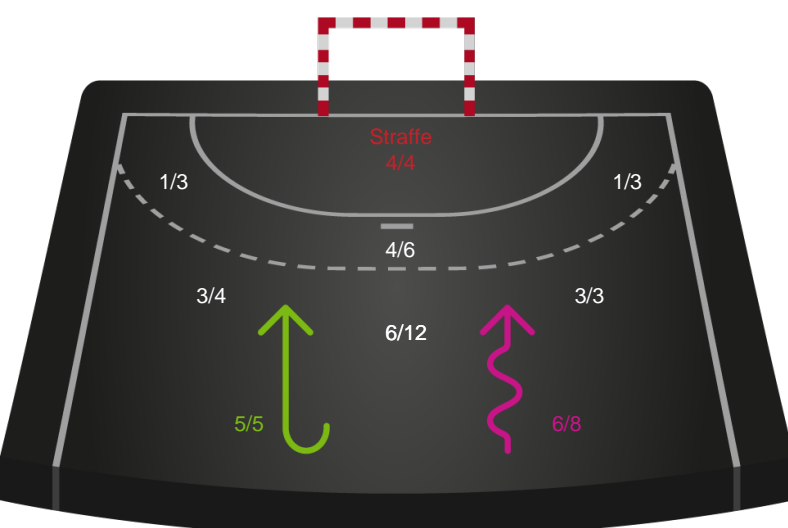

Ribe-Esbjerg HH

Skuddiagram