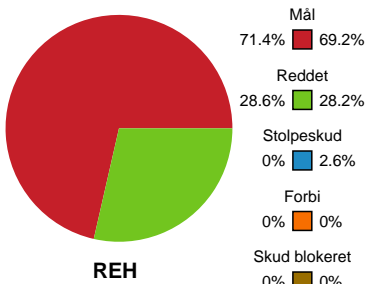

Skuddene endte med: