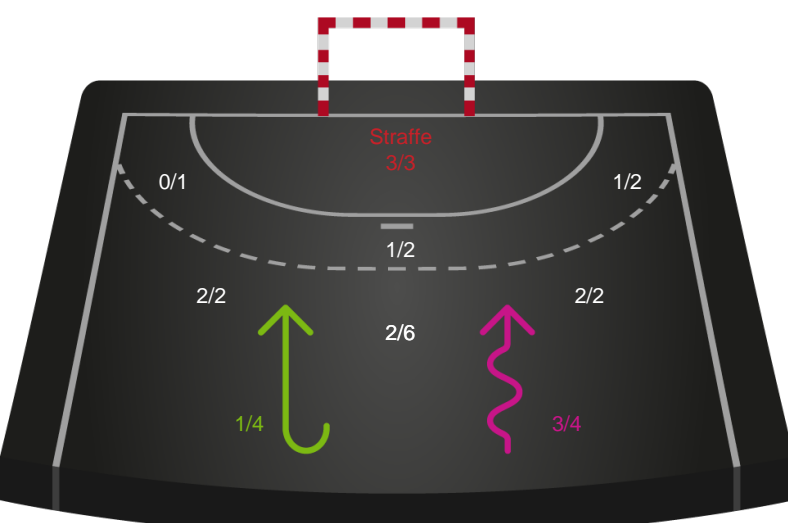

Ribe-Esbjerg HH

Skuddiagram