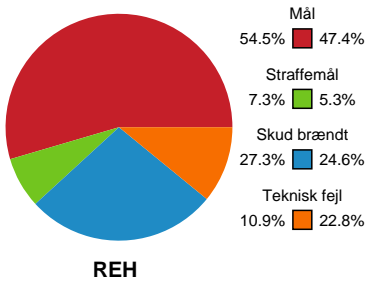

Angrebet sluttede med: