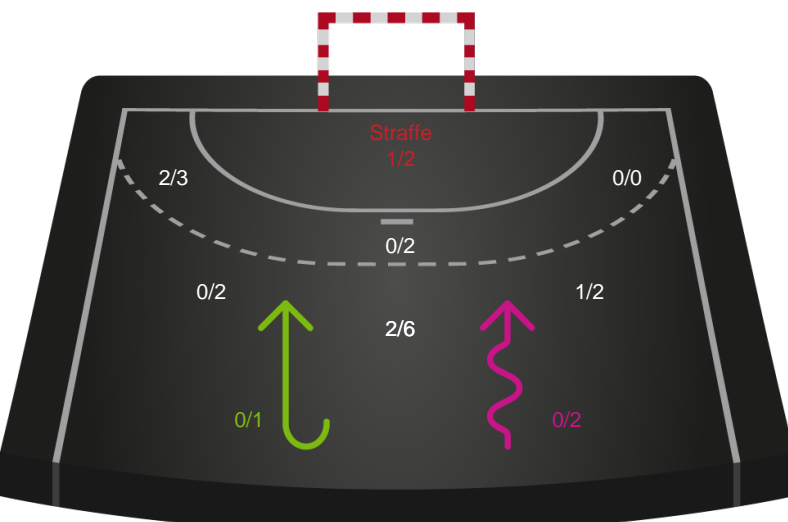

Shotplot for Første halvleg

Ribe-Esbjerg HH - Bjerringbro-Silkeborg - 34-30 (18-14)

189624 / 11.09.2025, 18.30 / Blue Water Dokken / Bambuni Herreligaen - Grundspil

Logget af: Anette Knudsen, Sidsel Riis Jørgensen

Ribe-Esbjerg HH

Redningsdiagram