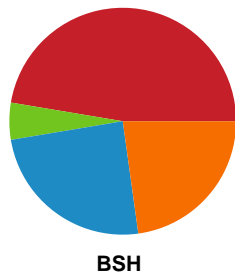

Angrebet sluttede med: