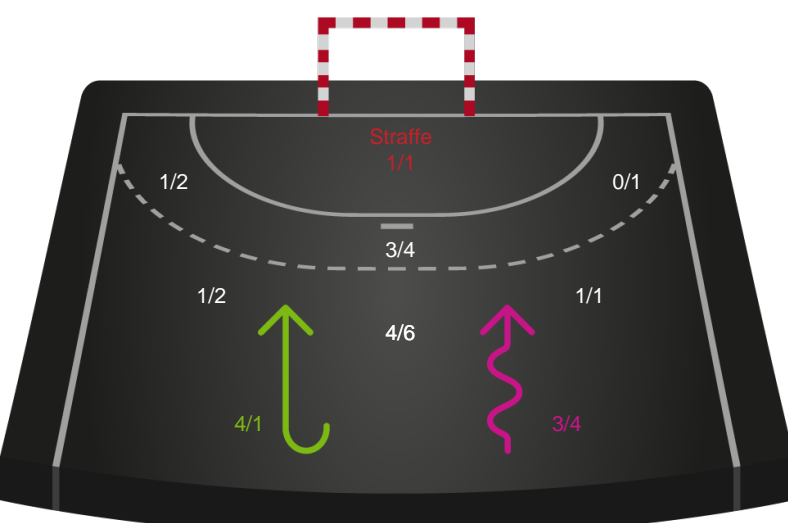

Ribe-Esbjerg HH

Skuddiagram