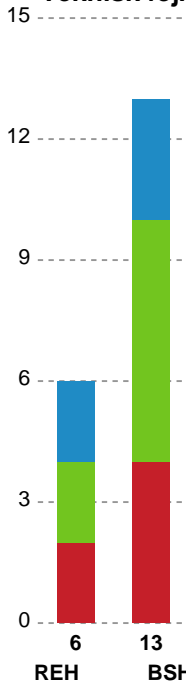

Teknisk fejl