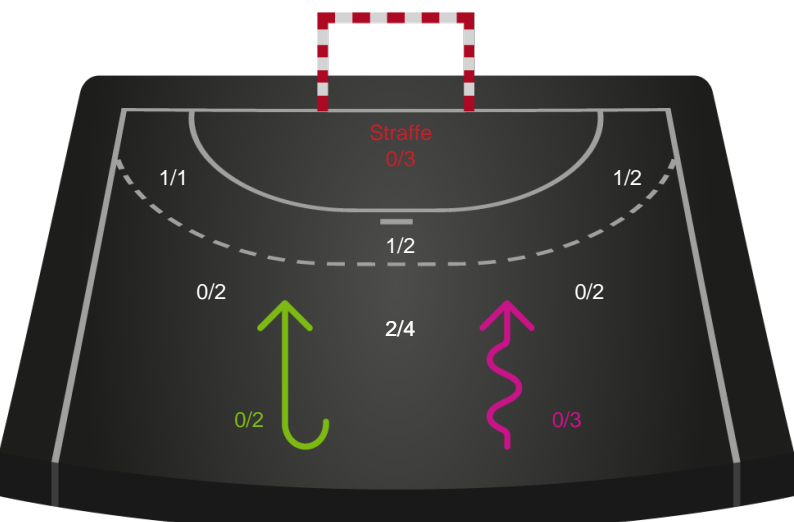

Bjerringbro-Silkeborg

Redningsdiagram