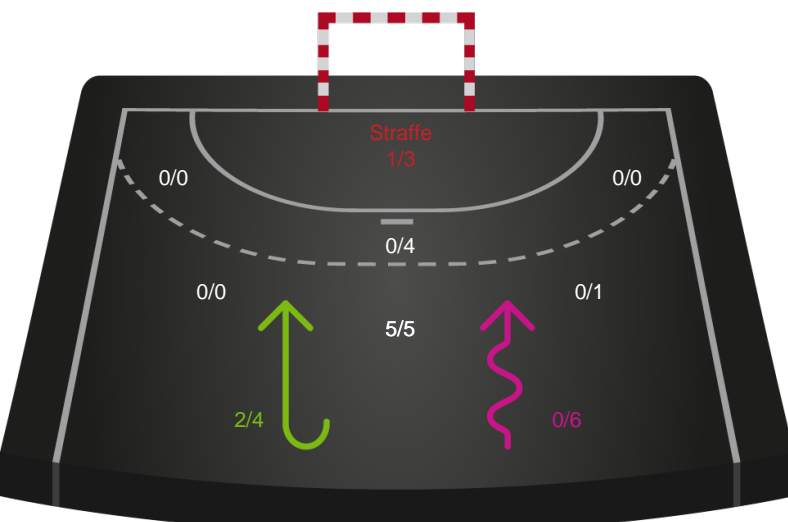

Shotplot for Anden halvleg

Ribe-Esbjerg HH - Bjerringbro-Silkeborg - 34-30 (18-14)

189624 / 11.09.2025, 18.30 / Blue Water Dokken / Bambuni Herreligaen - Grundspil

Logget af: Anette Knudsen, Sidsel Riis Jørgensen

Ribe-Esbjerg HH

Redningsdiagram