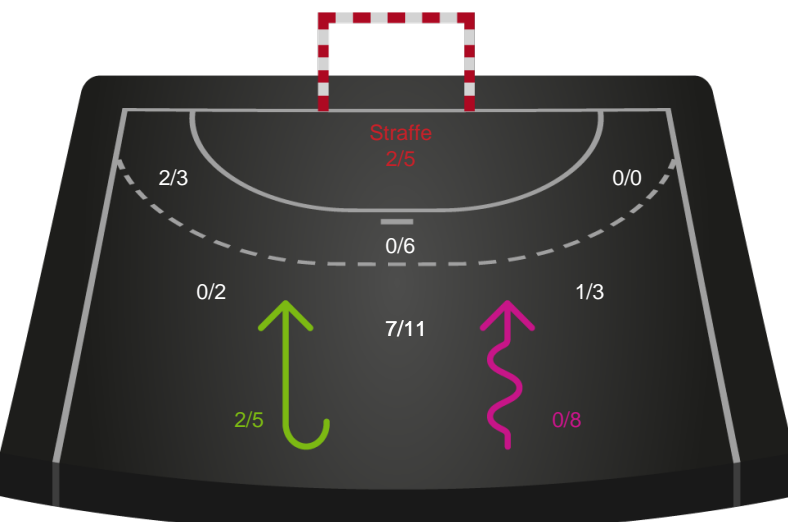

Shotplot for Total

Ribe-Esbjerg HH - Bjerringbro-Silkeborg - 34-30 (18-14)

189624 / 11.09.2025, 18.30 / Blue Water Dokken / Bambuni Herreligaen - Grundspil

Logget af: Anette Knudsen, Sidsel Riis Jørgensen

BAMBUNI
HERRELIGAEN

Ribe-Esbjerg HH

Redningsdiagram