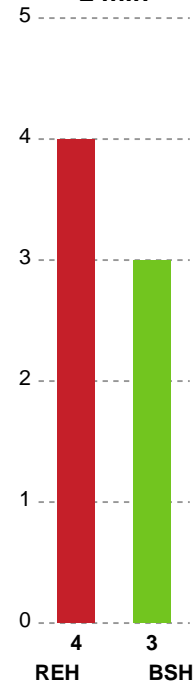

Fordeling af mål og skud

Ribe-Esbjerg HH - Bjerringbro-Silkeborg - 34-30 (18-14)

189624 / 11.09.2025, 18.30 / Blue Water Dokken / Bambuni Herreligaen - Grundspil

Logget af: Anette Knudsen, Sidsel Riis Jørgensen

Angrebet sluttede med:

Skuddene endte med:

Teknisk fejl

2 min

Assist

Regelbrud
Tabt bold
Fejlaflevering

● = Tekniske fejl — = 2 min

Målforskel i løbet af kampen

Shotplot for Første halvleg

Ribe-Esbjerg HH - Bjerringbro-Silkeborg - 34-30 (18-14)

189624 / 11.09.2025, 18.30 / Blue Water Dokken / Bambuni Herreligaen - Grundspil

Logget af: Anette Knudsen, Sidsel Riis Jørgensen