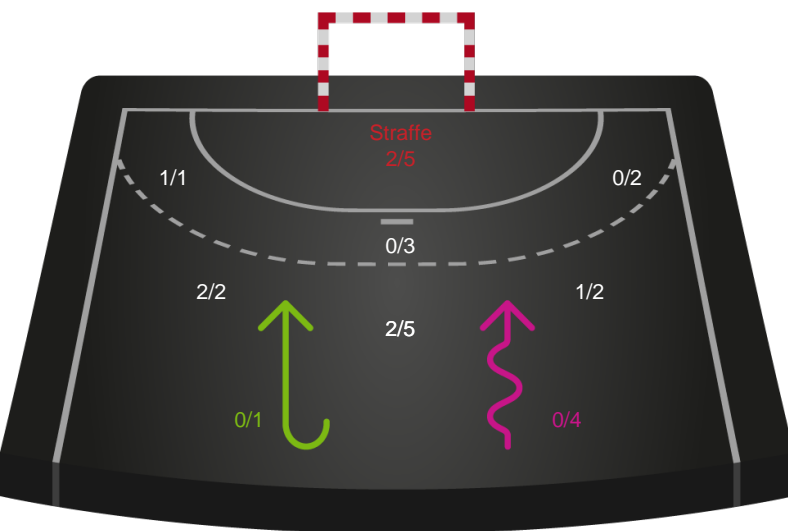

Shotplot for Anden halvleg

Horsens Håndbold Elite - Sønderjyske Kvindehåndbold - 32-28 (15-11)

Inet billede angivet

316619 / 09.05.2021, 15.00 / Forum Horsens 1 / Bambusa Kvindeligaen - Kvalifikation slutkampe

Horsens Håndbold Elite

Redningsdiagram