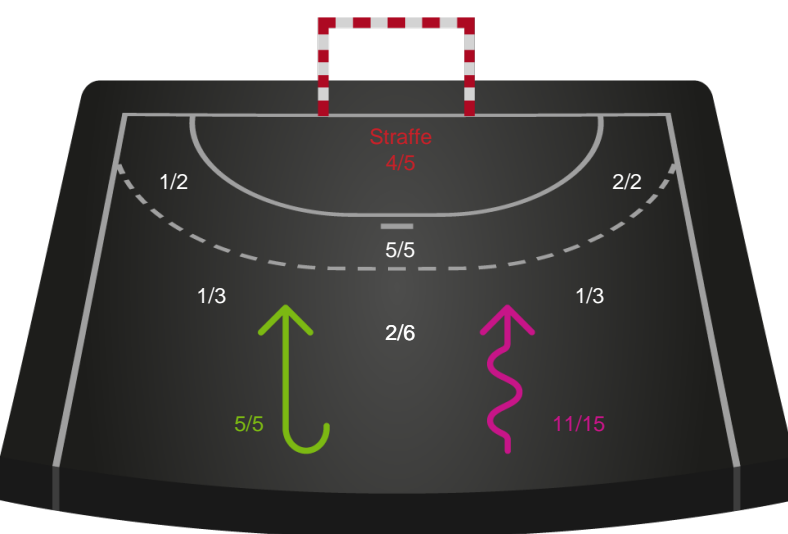

Skuddiagram

Kontra

Gennembrud

Sønderjyske Kvindehåndbold

Skuddiagram

Kontra

Gennembrud

Hold statistik for Første halvleg