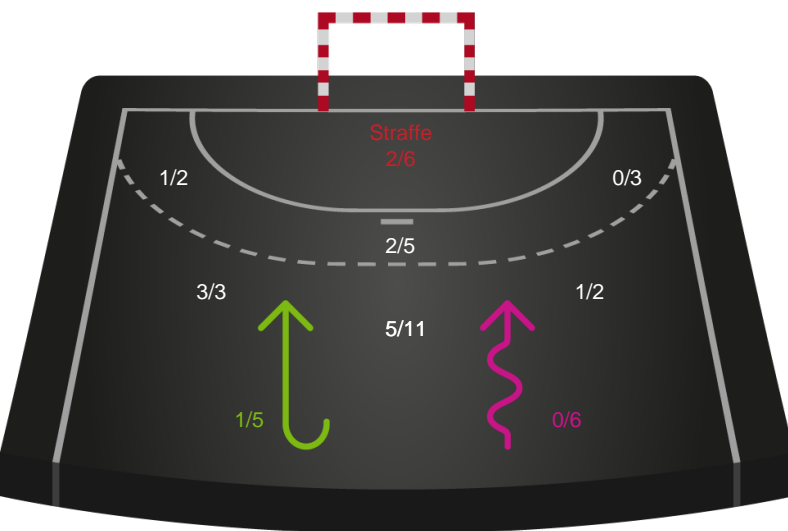

Shotplot for Total

Horsens Håndbold Elite - Sønderjyske Kvindehåndbold - 32-28 (15-11)

Inet billede angivet

316619 / 09.05.2021, 15.00 / Forum Horsens 1 / Bambusa Kvindeligaen - Kvalifikation slutkampe

Horsens Håndbold Elite

Redningsdiagram