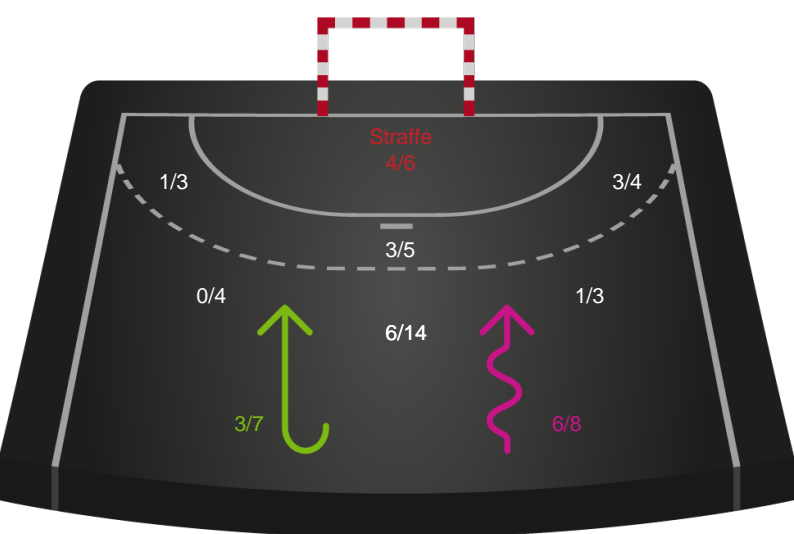

Skuddiagram

Kontra

Gennembrud

Sønderjyske Kvindehåndbold

Skuddiagram

Kontra

Gennembrud

Hold statistik for Første halvleg