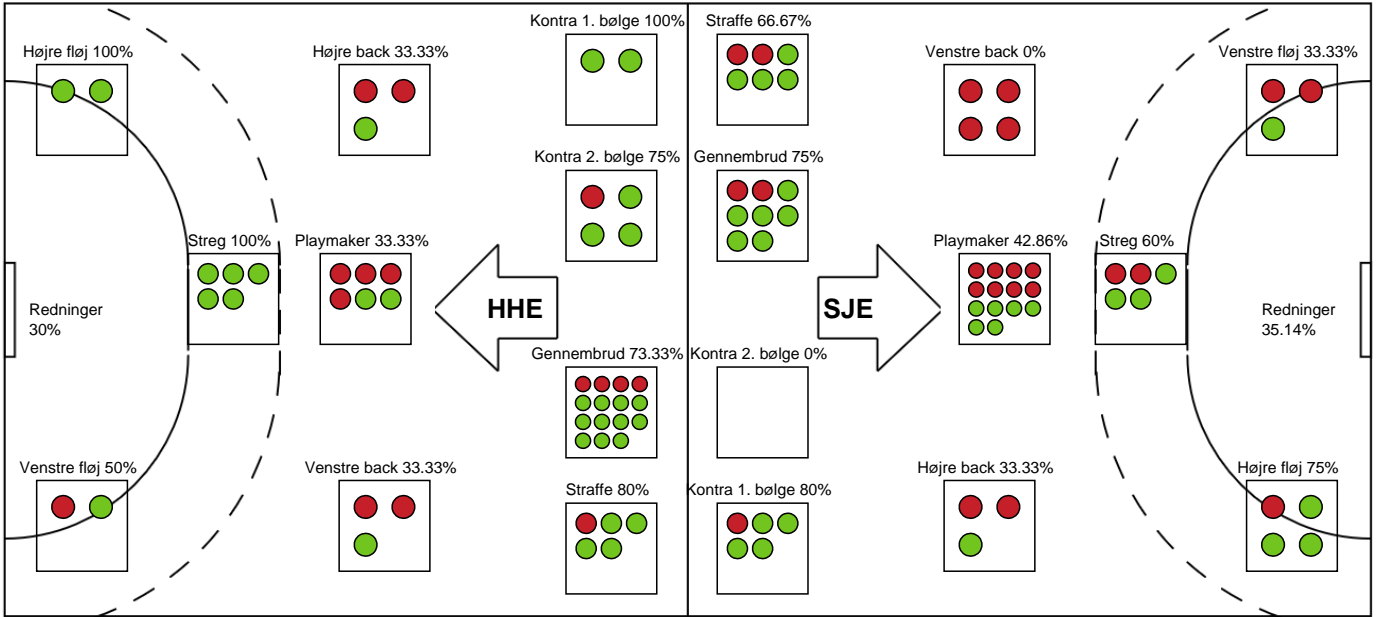

Målmænd

Nr	Navn	Redn/Skud	Straffe-Redn/skud	Total Redn/Skud	Mål imod	Skud forbi	Skud stolpe	Assist	Mål	Bold erob.	Fejl aflv.	Regelbrud	2 min udvis.	MEP
13	Claudia ROMPEN	13/37 35.14%	1/3 33.33%	14/40 35%	26	3	4	0	0	0	0	0	0	2.06
16	Frederikke RASMUSSEN	0/0 0%	0/2 0%	0/2 0%	2	0	0	0	0	0	0	0	0	-0.22
18	Stephanie ANDERSEN	0/0 0%	1/1 100%	1/1 100%	0	0	0	0	0	0	0	0	0	0.5

Markspillere

Nr	Navn	Mål/Skud	Straffe-mål/skud	Total Mål/Skud	Assist	Tilkendt straffe	Forårsagede straffe	Rødt kort	Tabt bold	Bold erob.	Fejl aflv.	Regelbrud	2min udvis.	MEP
3	Trine KNUDSEN	6/11 54.55%	0/0 0%	6/11 54.55%	2	0	0	0	0	0	0	0	0	3.55
4	Maria Krogh HOLM	2/3 66.67%	0/0 0%	2/3 66.67%	0	1	0	0	0	0	0	0	0	1.72
5	Mette LASSEN	0/1 0%	0/0 0%	0/1 0%	0	0	0	0	0	0	0	0	0	-0.28
6	Camilla Askebjerg MADSEN	0/2 0%	3/4 75%	3/6 50%	0	0	0	0	0	0	0	1	0	0.15
7	Emilie Skøtt WINTHER	0/0 0%	0/0 0%	0/0 0%	0	0	0	0	0	0	0	0	0	0
10	Celine Holst ELKJÆR	1/1 100%	0/0 0%	1/1 100%	0	1	1	0	0	0	0	1	0	0.62
11	Melissa PETRÉN	3/6 50%	1/1 100%	4/7 57.14%	2	1	2	0	0	1	2	0	1	2.09
14	Julie GANTZEL	4/4 100%	0/0 0%	4/4 100%	0	0	1	0	1	1	0	0	0	2.75
21	Frederikke GULMARK	6/7 85.71%	0/0 0%	6/7 85.71%	2	0	0	0	0	0	2	1	1	3.57
22	Daniela GUSTIN	0/0 0%	0/0 0%	0/0 0%	0	0	0	0	0	1	0	0	0	0.3
23	Susanne MADSEN	2/3 66.67%	0/0 0%	2/3 66.67%	6	1	2	0	0	1	0	1	1	2.69
26	Maria Mose VESTERGAARD	4/4 100%	0/0 0%	4/4 100%	2	1	0	0	0	1	0	1	1	3.79

Fordeling af mål og skud

Horsens Håndbold Elite - Sønderjyske Kvindehåndbold - 32-28 (15-11)

Intet billede angivet

316619 / 09.05.2021, 15.00 / Forum Horsens 1 / Bambusa Kvindeligaen - Kvalifikation slutkampe