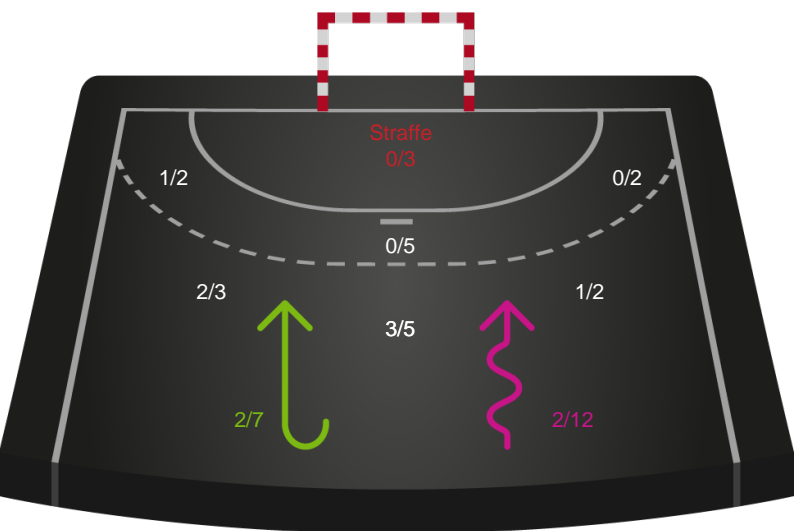

Sønderjyske Kvindehåndbold

Redningsdiagram