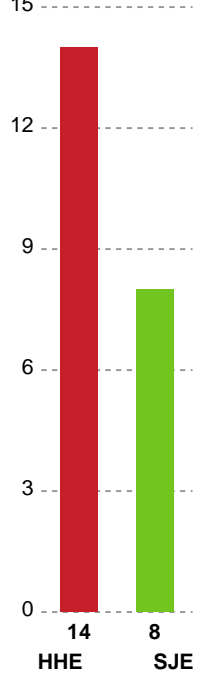

Fordeling af mål og skud

Horsens Håndbold Elite - Sønderjyske Kvindehåndbold - 32-28 (15-11)

Intet billede angivet

316619 / 09.05.2021, 15.00 / Forum Horsens 1 / Bambusa Kvindeligaen - Kvalifikation slutkampe

Angrebet sluttede med:

Teknisk fejl

2 min

Assist

Skuddene endte med:

Målforskel i løbet af kampen

Shotplot for Første halvleg

Horsens Håndbold Elite - Sønderjyske Kvindehåndbold - 32-28 (15-11)