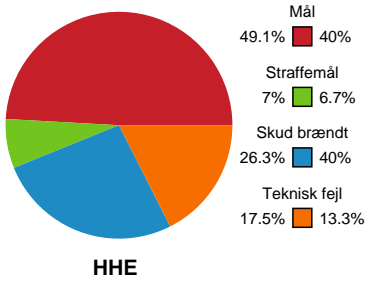

Angrebet sluttede med: