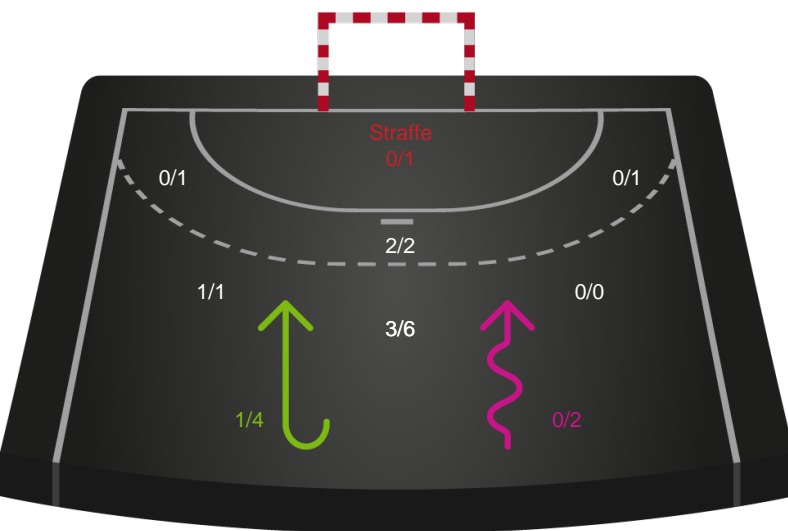

Shotplot for Første halvleg

Horsens Håndbold Elite - Sønderjyske Kvindehåndbold - 32-28 (15-11)

Intet billede angivet

316619 / 09.05.2021, 15.00 / Forum Horsens 1 / Bambusa Kvindeligaen - Kvalifikation slutkampe

Horsens Håndbold Elite

Redningsdiagram