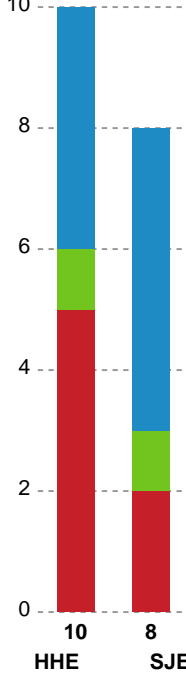

Fordeling af mål og skud

Horsens Håndbold Elite - Sønderjyske Kvindehåndbold - 32-28 (15-11)

Intet billede angivet

316619 / 09.05.2021, 15.00 / Forum Horsens 1 / Bambusa Kvindeligaen - Kvalifikation slutkampe

Angrebet sluttede med:

Teknisk fejl

2 min

Assist

Skuddene endte med:

Målforskel i løbet af kampen

Shotplot for Første halvleg

Horsens Håndbold Elite - Sønderjyske Kvindehåndbold - 32-28 (15-11)