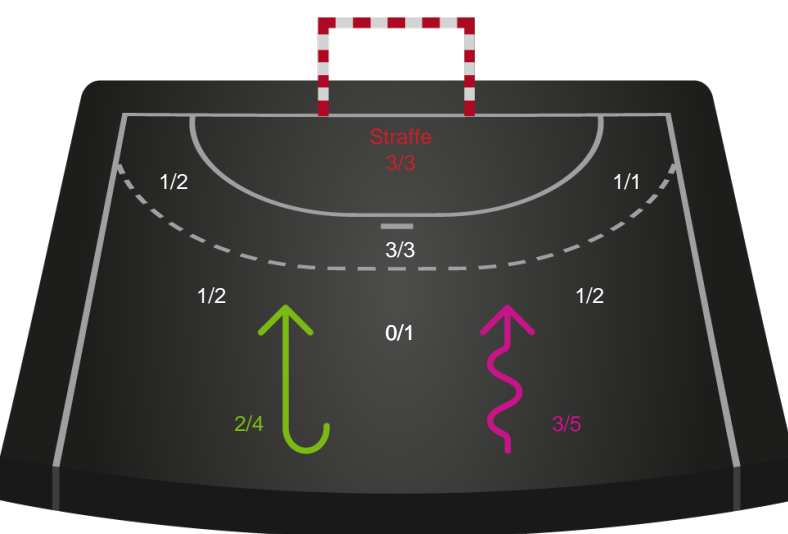

Horsens Håndbold Elite

Skuddiagram