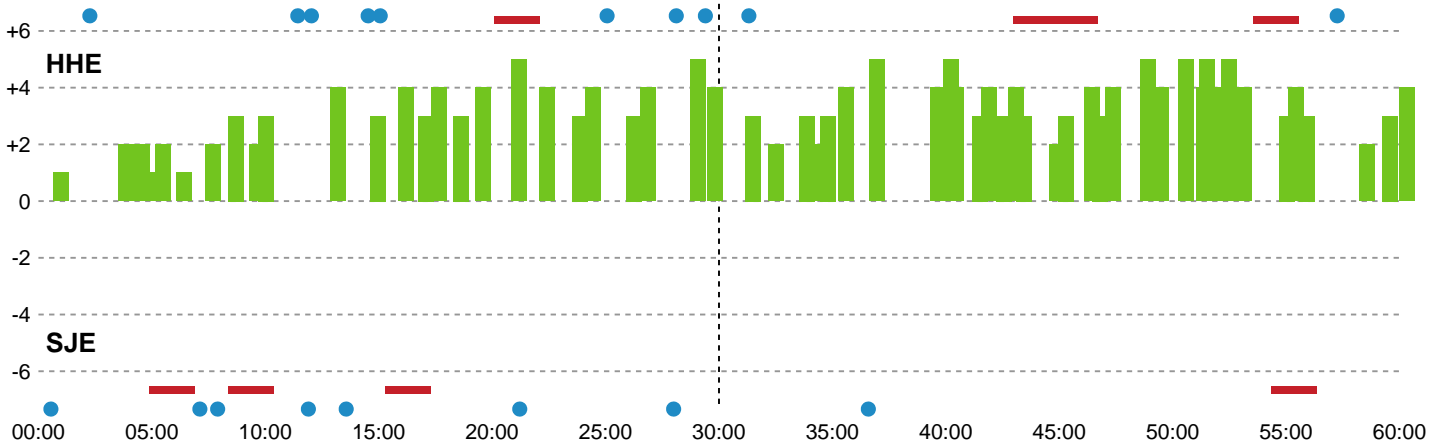

Fordeling af mål og skud

Horsens Håndbold Elite - Sønderjyske Kvindehåndbold - 32-28 (15-11)

Intet billede angivet

316619 / 09.05.2021, 15.00 / Forum Horsens 1 / Bambusa Kvindeligaen - Kvalifikation slutkampe

Angrebet sluttede med:

Teknisk fejl

2 min

Assist

Skuddene endte med:

Målforskel i løbet af kampen

Shotplot for Første halvleg

Horsens Håndbold Elite - Sønderjyske Kvindehåndbold - 32-28 (15-11)