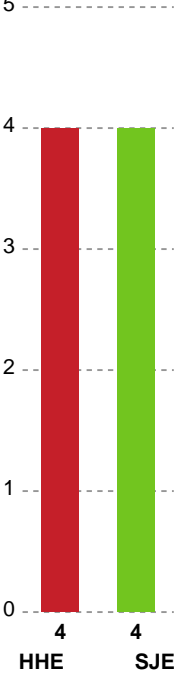

Fordeling af mål og skud

Horsens Håndbold Elite - Sønderjyske Kvindehåndbold - 32-28 (15-11)

Intet billede angivet

316619 / 09.05.2021, 15.00 / Forum Horsens 1 / Bambusa Kvindeligaen - Kvalifikation slutkampe

Angrebet sluttede med:

Teknisk fejl

2 min

Assist

Skuddene endte med:

Målforskel i løbet af kampen

Shotplot for Første halvleg

Horsens Håndbold Elite - Sønderjyske Kvindehåndbold - 32-28 (15-11)