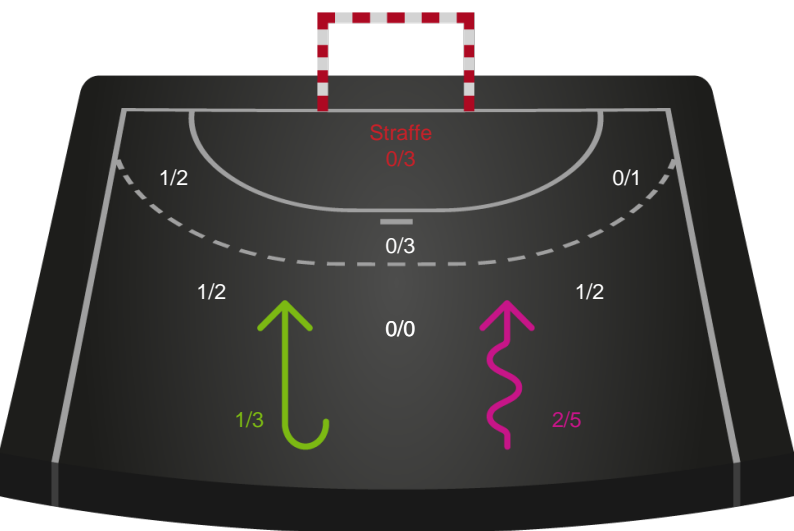

Sønderjyske Kvindehåndbold

Redningsdiagram