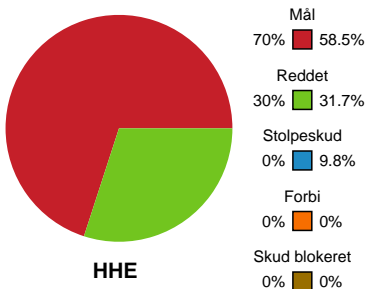

Fordeling af mål og skud

Horsens Håndbold Elite - Sønderjyske Kvindehåndbold - 32-28 (15-11)

Intet billede angivet

316619 / 09.05.2021, 15.00 / Forum Horsens 1 / Bambusa Kvindeligaen - Kvalifikation slutkampe

Angrebet sluttede med:

Teknisk fejl

2 min

Assist

Skuddene endte med:

Målforskel i løbet af kampen

Shotplot for Første halvleg

Horsens Håndbold Elite - Sønderjyske Kvindehåndbold - 32-28 (15-11)