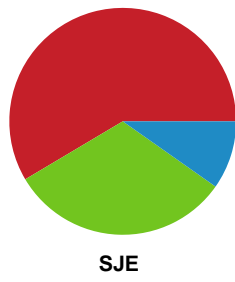

Angrebet sluttede med:

Teknisk fejl

2 min

Assist

Skuddene endte med:

Målforskel i løbet af kampen

Shotplot for Første halvleg

Horsens Håndbold Elite - Sønderjyske Kvindehåndbold - 32-28 (15-11)