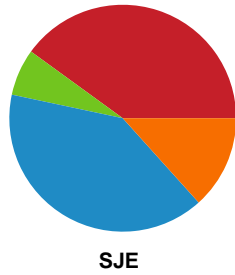

Angrebet sluttede med: