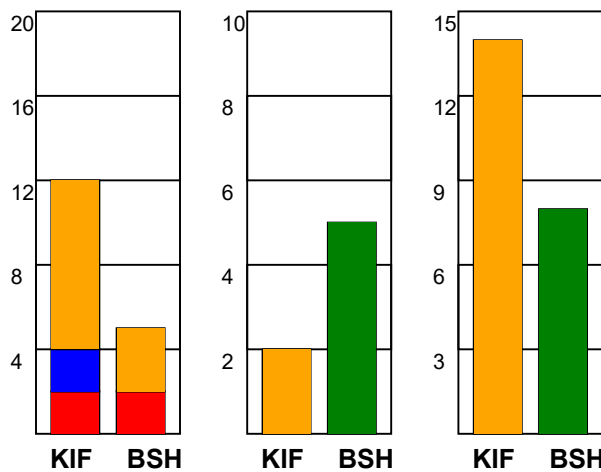

KAMPRAPPORT

KIF Kolding - Bjerringbro-Silkeborg 25 - 25 (12 - 13)

590184 / 9-3-2024 / Sydbank Arena 1 - bane 1 / Herreligaen

Fordeling af mål og skud:

Gbr=Gennembrud. 1.f=Kontra første bølge. 2.f=Kontra anden bølge

Angrebet sluttede med:

Tekn. Fejl

2 min

Assist

Skuddene endte med:

Målforskel i løbet af kampen: