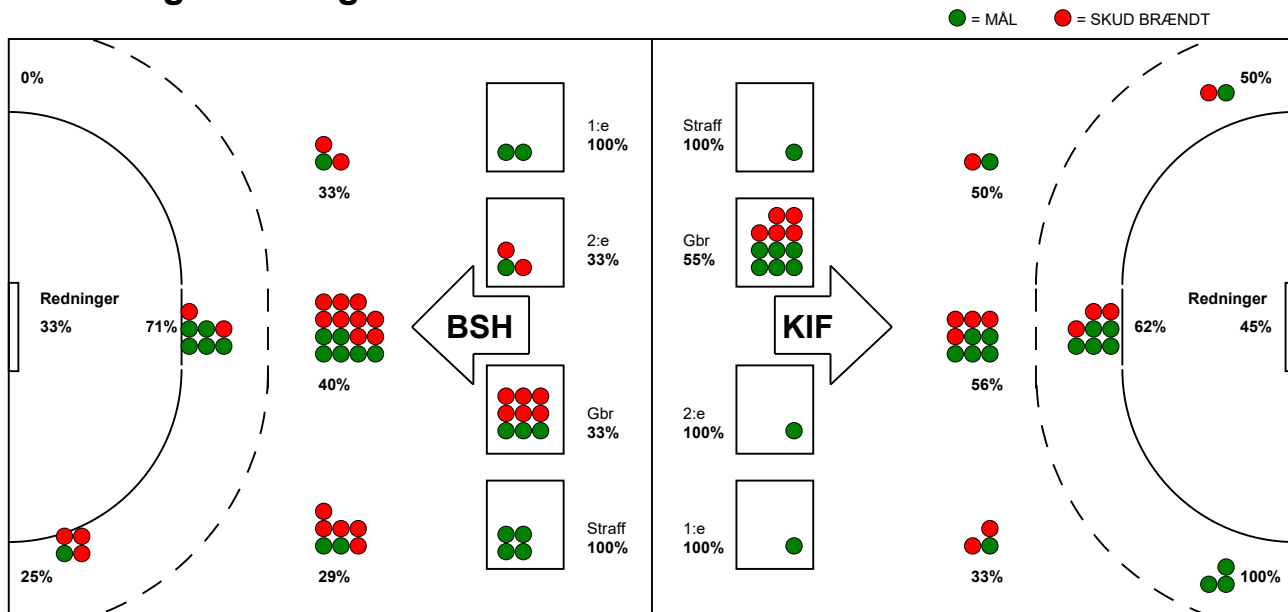

KAMPRAPPORT

KIF Kolding - Bjerringbro-Silkeborg 25 - 25 (12 - 13)

590184 / 9-3-2024 / Sydbank Arena 1 - bane 1 / Herreligaen

Fordeling af mål og skud:

Gbr=Gennembrud. 1.f=Kontra første bølge. 2.f=Kontra anden bølge

Angrebet sluttede med:

Tekn. Fejl

2 min

Assist

Skuddene endte med:

Målforskel i løbet af kampen: