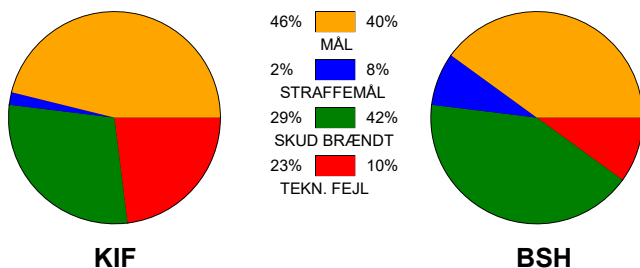

Angrebet sluttede med: