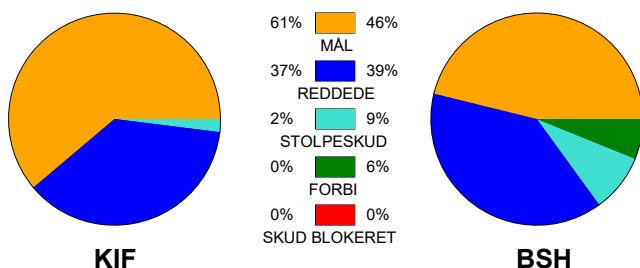

Skuddene endte med: