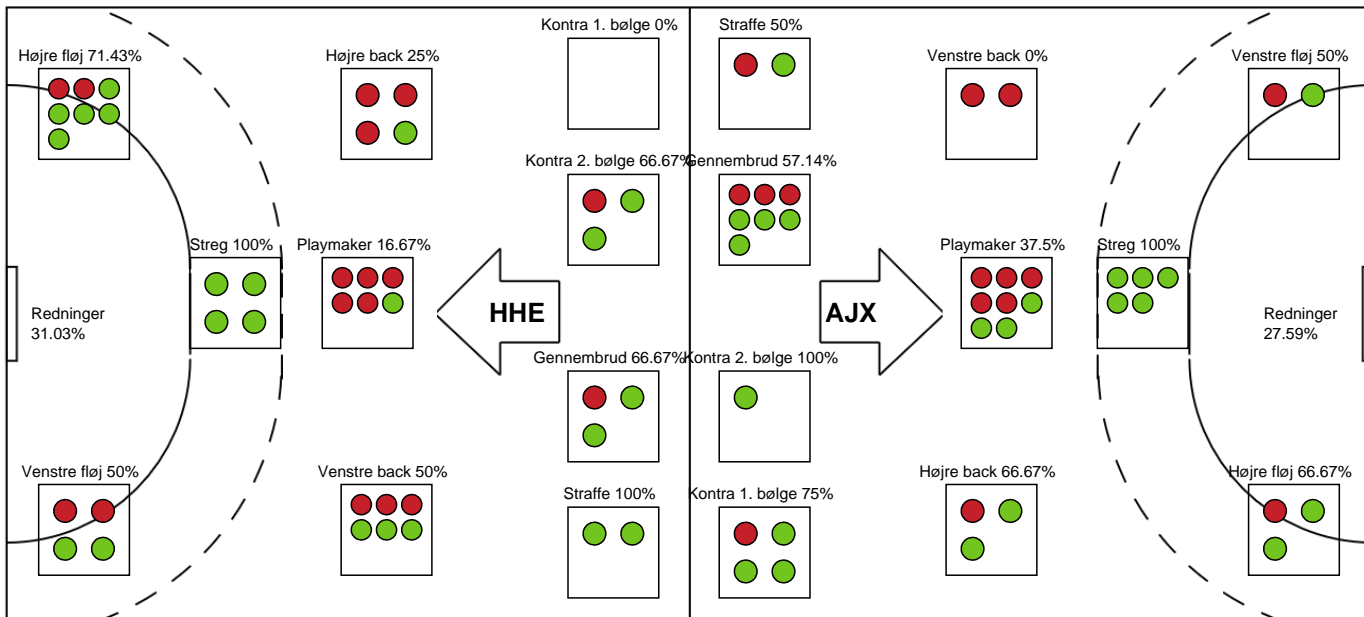

Fordeling af mål og skud

Horsens Håndbold Elite - Ajax København - 22-22 (10-10)

Intet billede angivet

256253 / 09.02.2021, 18.00 / Forum Horsens 1 / Bambusa Kvindeligaen - Grundspil