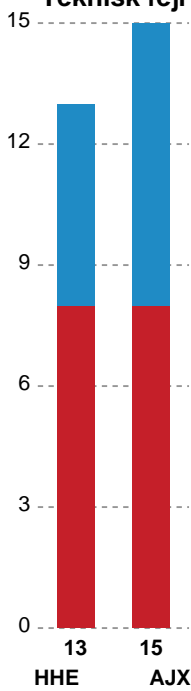

Teknisk fejl