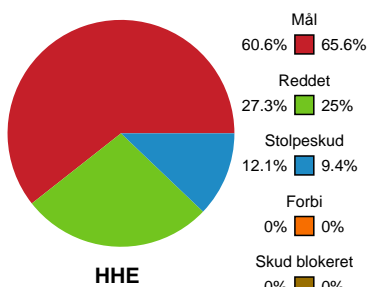

Skuddene endte med: