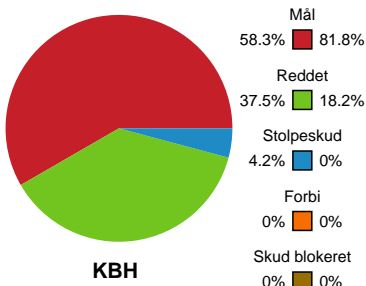

Skuddene endte med: