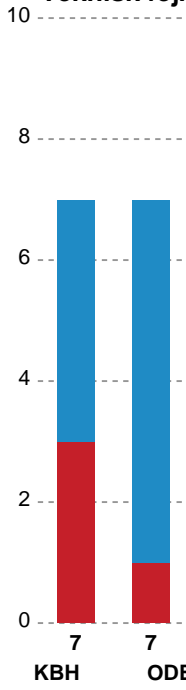

Teknisk fejl