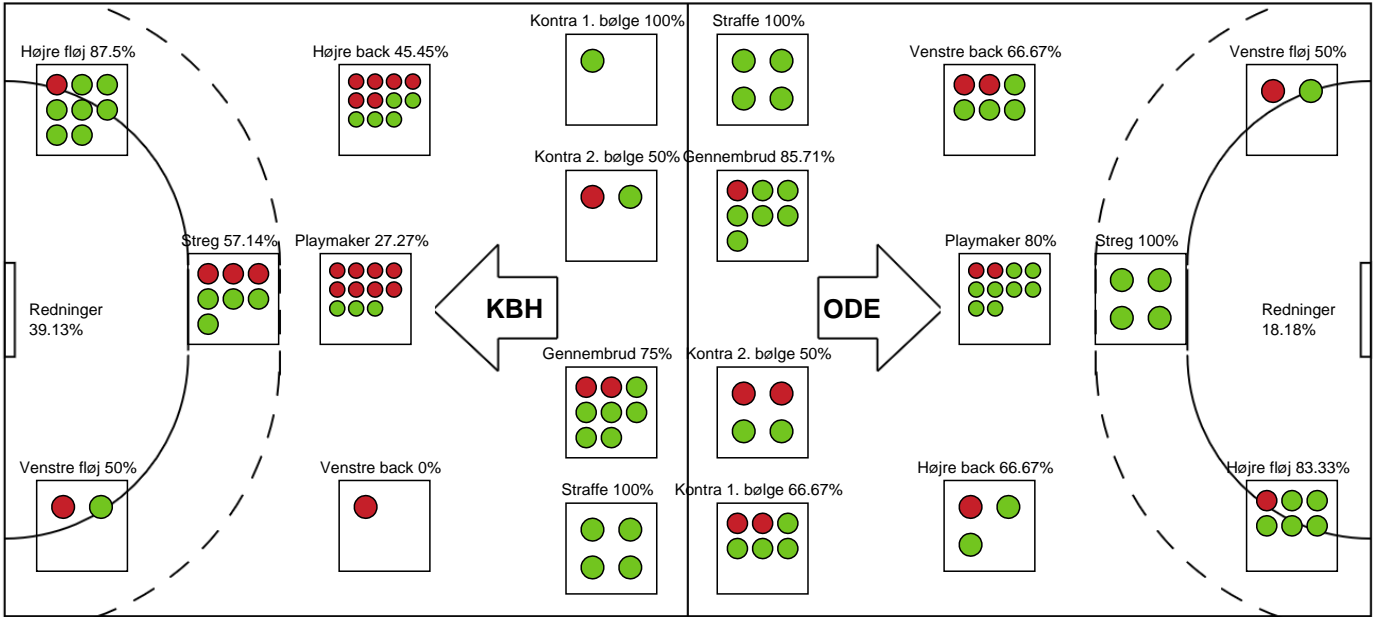

Fordeling af mål og skud

København Håndbold - Odense Håndbold - 32-40 (16-22)

Intet billede angivet

791827 / 02.04.2019, 18.30 / Frederiksberg Opvisning / HTH Ligaen - Slutspil Pulje 1