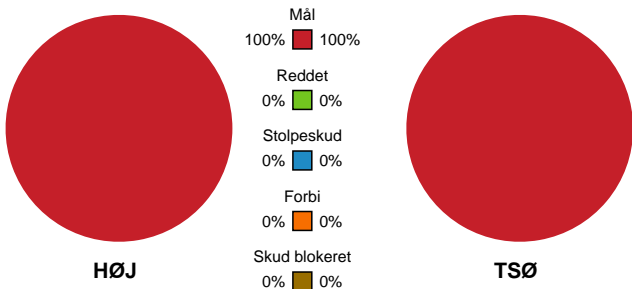

Fordeling af mål og skud

HØJ Elite Herrer - Team Sydhavsørerne - 35-22 (21-12)

742690 / 22.03.2025, 16.00 / Ølstykke-hallerne / 1. Division Herrer - Grundspil

Angrebet sluttede med:

Teknisk fejl

2 min

Assist

Skuddene endte med:

- Regelbrud
- Tabt bold
- Fejlaflevering

Målforskel i løbet af kampen

Shotplot for Første halvleg

HØJ Elite Herrer - Team Sydhavsøerne - 35-22 (21-12)

742690 / 22.03.2025, 16.00 / Ølstykke-hallerne / 1. Division Herrer - Grundspil