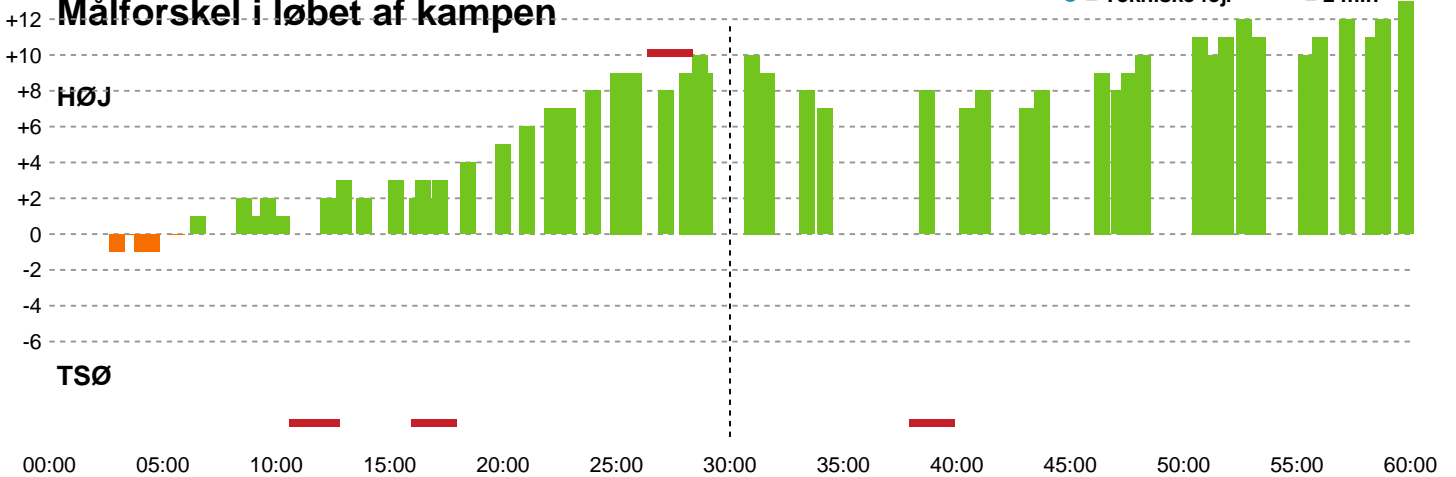

Fordeling af mål og skud

HØJ Elite Herrer - Team Sydhavsørerne - 35-22 (21-12)

742690 / 22.03.2025, 16.00 / Ølstykke-hallerne / 1. Division Herrer - Grundspil

Angrebet sluttede med:

Teknisk fejl

2 min

Assist

Skuddene endte med:

- Regelbrud
- Tabt bold
- Fejlaflevering

Målforskel i løbet af kampen

Shotplot for Første halvleg

HØJ Elite Herrer - Team Sydhavsøerne - 35-22 (21-12)

742690 / 22.03.2025, 16.00 / Ølstykke-hallerne / 1. Division Herrer - Grundspil