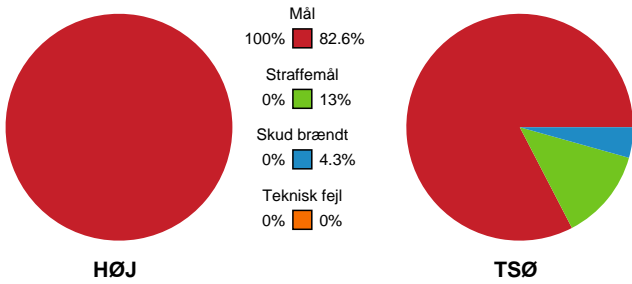

Fordeling af mål og skud

HØJ Elite Herrer - Team Sydhavsørerne - 35-22 (21-12)

742690 / 22.03.2025, 16.00 / Ølstykke-hallerne / 1. Division Herrer - Grundspil

Angrebet sluttede med:

Teknisk fejl

2 min

Assist

Skuddene endte med:

- Regelbrud
- Tabt bold
- Fejlaflevering

Målforskel i løbet af kampen

Shotplot for Første halvleg

HØJ Elite Herrer - Team Sydhavsøerne - 35-22 (21-12)

742690 / 22.03.2025, 16.00 / Ølstykke-hallerne / 1. Division Herrer - Grundspil