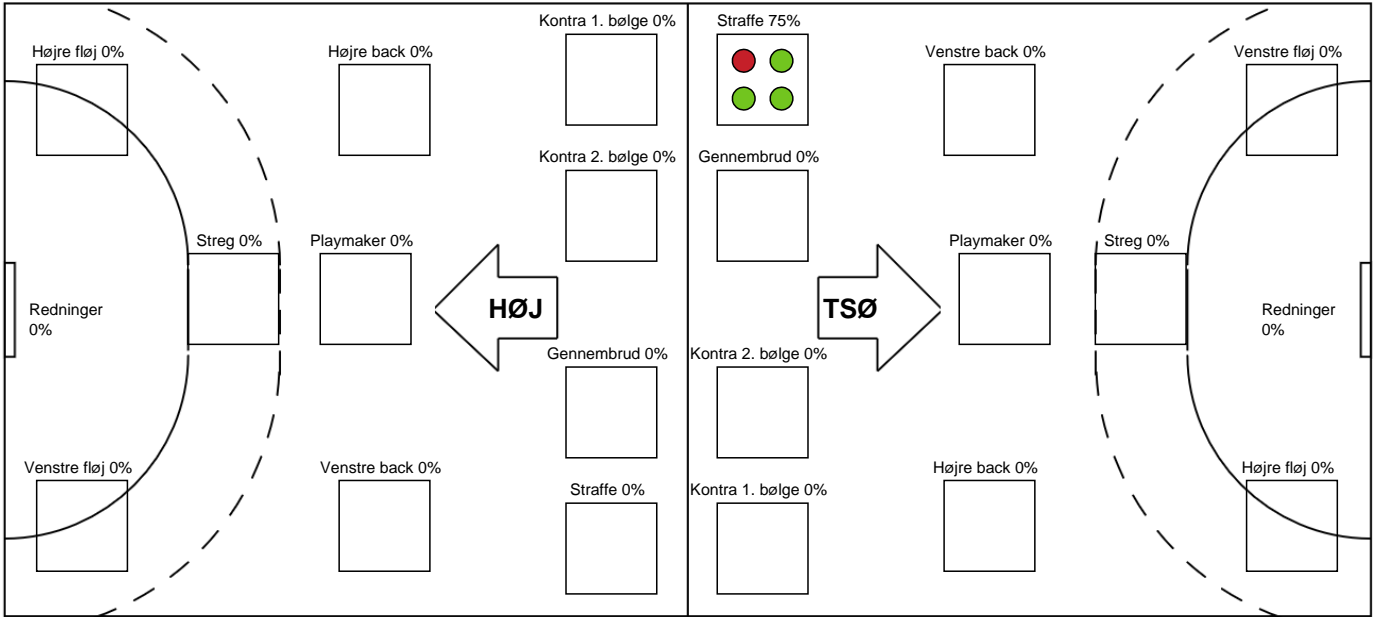

Fordeling af mål og skud

HØJ Elite Herrer - Team Sydhavsørerne - 35-22 (21-12)

742690 / 22.03.2025, 16.00 / Ølstykke-hallerne / 1. Division Herrer - Grundspil