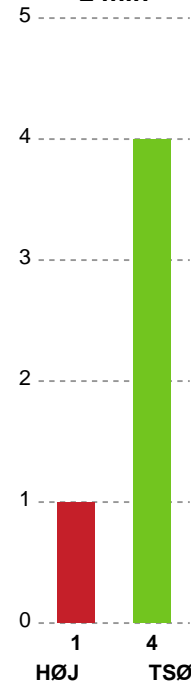

KAMPHÆNDELSER

HØJ Elite Herrer - Team Sydhavsøerne - 35-22 (21-12)

742690 / 22.03.2025, 16.00 / Ølstykke-hallerne / 1. Division Herrer - Grundspil

HØJ Elite Herrer		Team Sydhavsøerne	
		21-12	Straffemål - 18 Kristian Lund VUKMAN 28:35
30:00	Pause	21-12	
30:00	Pause slut	21-12	
30:38	Mål - 7 Simen SCHØNNINGSEN	22-12	
		22-13	Mål - 88 Pætur MIKKJALSSON 31:17
		22-13	Tilkendt straffe 31:59
		22-13	Brændt straffekast - 18 Kristian Lund VUKMAN 32:25
		22-14	Mål - 19 Oskar HARE 33:03
		22-15	Mål - 18 Kristian Lund VUKMAN 33:50
		22-15	Udvisning - 8 Lasse HØJGAARD 37:55
38:20	Mål - 7 Simen SCHØNNINGSEN	23-15	
		23-15	Tilkendt straffe 39:58
		23-16	Straffemål - 21 Frederik KISZKA 40:07
40:50	Mål - 30 Tom Kåre NIKOLAISEN	24-16	
		24-17	Mål - 35 Emil SØNDERSKOV 42:46
43:25	Mål - 30 Tom Kåre NIKOLAISEN	25-17	
46:03	Mål - 18 Hans LINDBERG	26-17	
		26-17	Team timeout 46:24
		26-18	Mål - 19 Oskar HARE 46:49
47:15	Mål - 7 Simen SCHØNNINGSEN	27-18	
47:52	Mål - 7 Simen SCHØNNINGSEN	28-18	
50:22	Mål - 18 Hans LINDBERG	29-18	
		29-18	Tilkendt straffe 50:39
		29-19	Straffemål - 21 Frederik KISZKA 51:02
51:31	Mål - 7 Simen SCHØNNINGSEN	30-19	
52:19	Mål - 9 Hakan SAHIN	31-19	
		31-20	Mål - 19 Oskar HARE 52:57
		31-21	Mål - 18 Kristian Lund VUKMAN 55:03
55:41	Mål - 25 Mathias NIKOLAJSEN	32-21	
56:53	Mål - 7 Simen SCHØNNINGSEN	33-21	
		33-22	Mål - 88 Pætur MIKKJALSSON 58:00
58:27	Mål - 4 Lauge HEMMINGSEN	34-22	
59:28	Mål - 4 Lauge HEMMINGSEN	35-22	
60:00	Fuldtid kl 17:27:05	35-22	
60:00	Kamp slut kl 17:27:36	35-22	

Fordeling af mål og skud

HØJ Elite Herrer - Team Sydhavsørerne - 35-22 (21-12)

742690 / 22.03.2025, 16.00 / Ølstykke-hallerne / 1. Division Herrer - Grundspil

Angrebet sluttede med:

Teknisk fejl

2 min

Assist

Skuddene endte med:

- Regelbrud
- Tabt bold
- Fejlaflevering

Målforskel i løbet af kampen

Shotplot for Første halvleg

HØJ Elite Herrer - Team Sydhavsøerne - 35-22 (21-12)

742690 / 22.03.2025, 16.00 / Ølstykke-hallerne / 1. Division Herrer - Grundspil