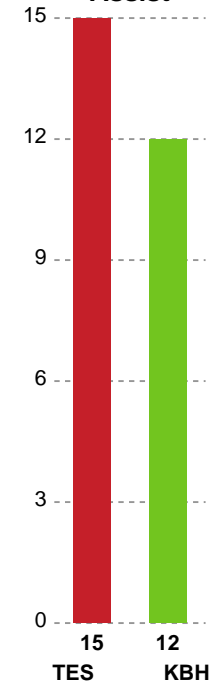

Fordeling af mål og skud

Team Esbjerg - København Håndbold - 37-31 (18-16)

748286 / 01.02.2025, 16.00 / Blue Water Dokken / Kvindeligaen - Grundspil

Angrebet sluttede med:

Skuddene endte med:

Teknisk fejl

2 min

Assist

Målforskel i løbet af kampen

Shotplot for Første halvleg

Team Esbjerg - København Håndbold - 37-31 (18-16)

748286 / 01.02.2025, 16.00 / Blue Water Dokken / Kvindeligaen - Grundspil

Team Esbjerg

Redningsdiagram