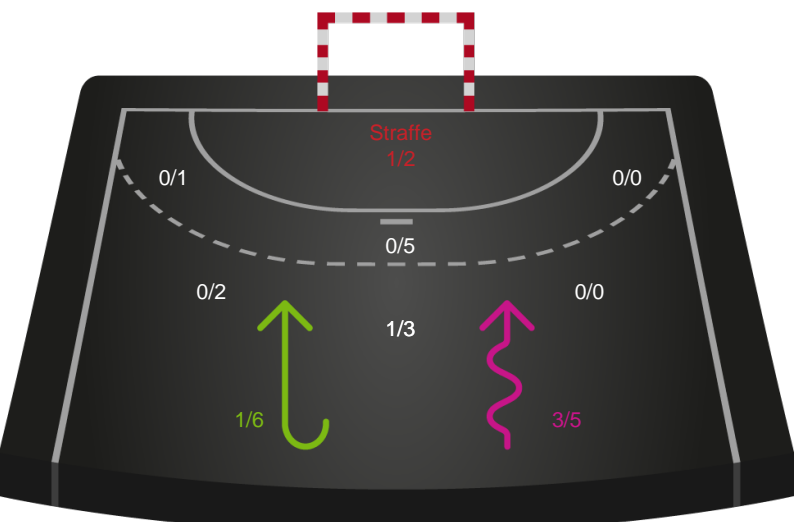

København Håndbold

Redningsdiagram