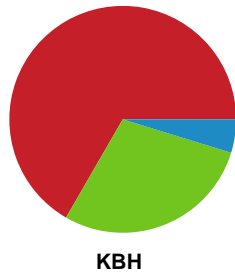

Fordeling af mål og skud

Team Esbjerg - København Håndbold - 37-31 (18-16)

748286 / 01.02.2025, 16.00 / Blue Water Dokken / Kvindeligaen - Grundspil

Angrebet sluttede med:

Skuddene endte med:

Teknisk fejl

2 min