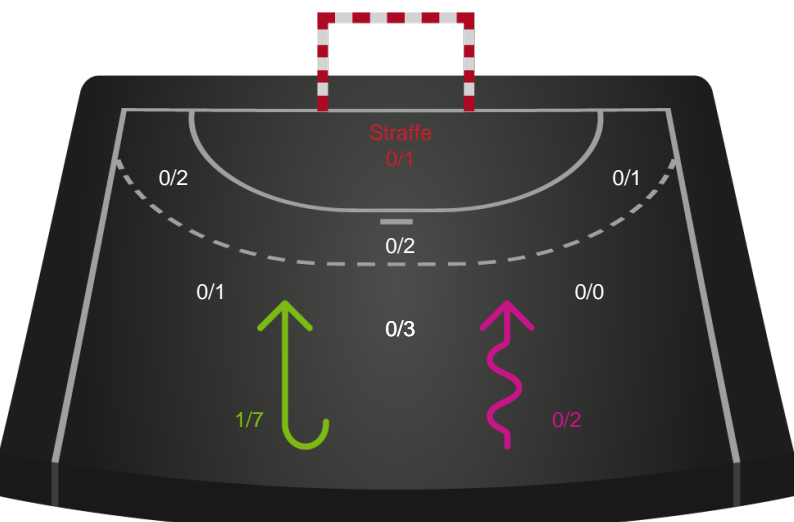

København Håndbold

Redningsdiagram