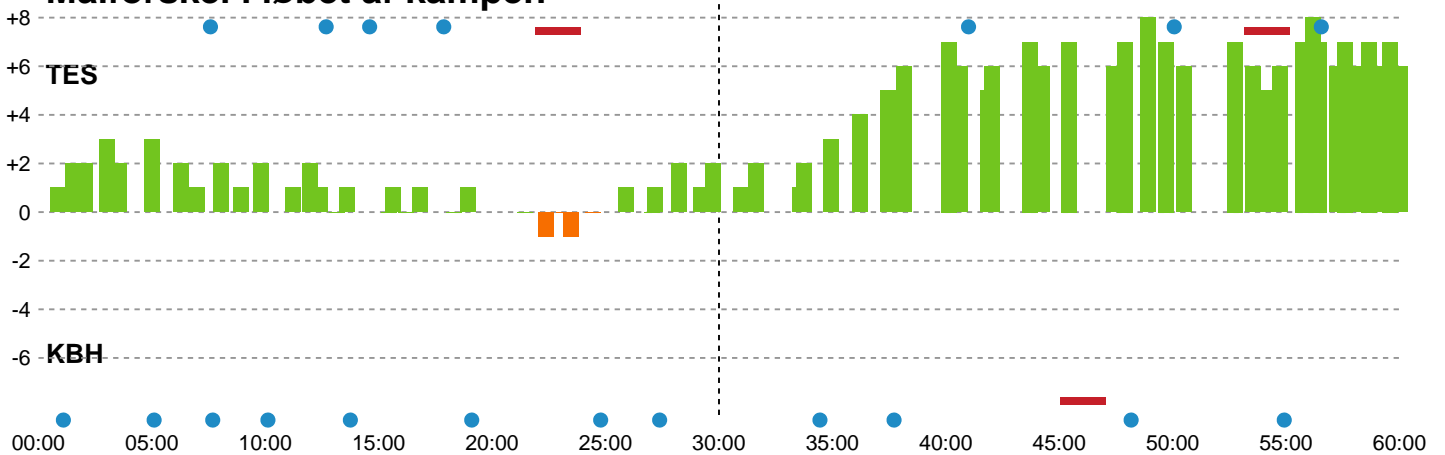

Fordeling af mål og skud

Team Esbjerg - København Håndbold - 37-31 (18-16)

748286 / 01.02.2025, 16.00 / Blue Water Dokken / Kvindeligaen - Grundspil

Angrebet sluttede med:

Skuddene endte med:

Teknisk fejl

2 min

Assist

Målforskel i løbet af kampen

Shotplot for Første halvleg

Team Esbjerg - København Håndbold - 37-31 (18-16)

748286 / 01.02.2025, 16.00 / Blue Water Dokken / Kvindeligaen - Grundspil

Team Esbjerg

Redningsdiagram