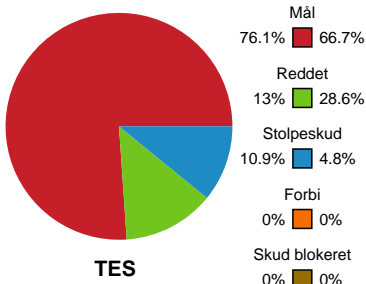

Fordeling af mål og skud

Team Esbjerg - København Håndbold - 37-31 (18-16)

748286 / 01.02.2025, 16.00 / Blue Water Dokken / Kvindeligaen - Grundspil

Angrebet sluttede med:

Skuddene endte med:

Teknisk fejl

2 min

Assist

Målforskel i løbet af kampen

Shotplot for Første halvleg

Team Esbjerg - København Håndbold - 37-31 (18-16)

748286 / 01.02.2025, 16.00 / Blue Water Dokken / Kvindeligaen - Grundspil

Team Esbjerg

Redningsdiagram