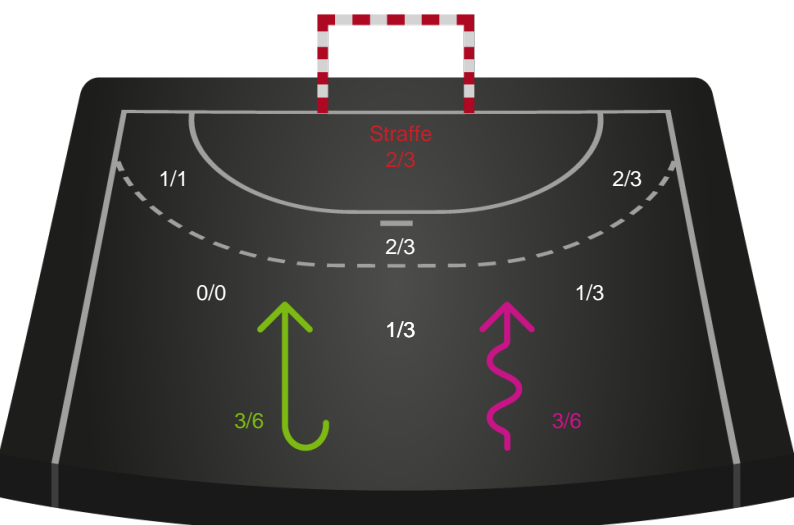

København Håndbold

Skuddiagram