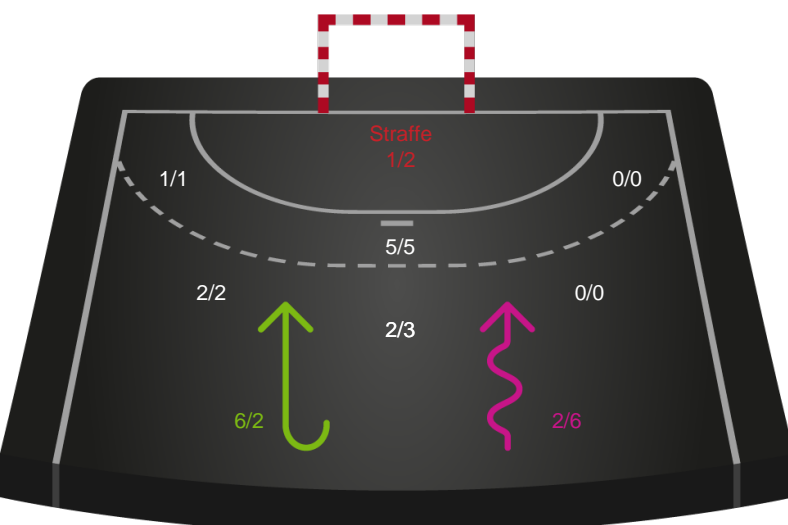

Team Esbjerg

Skuddiagram