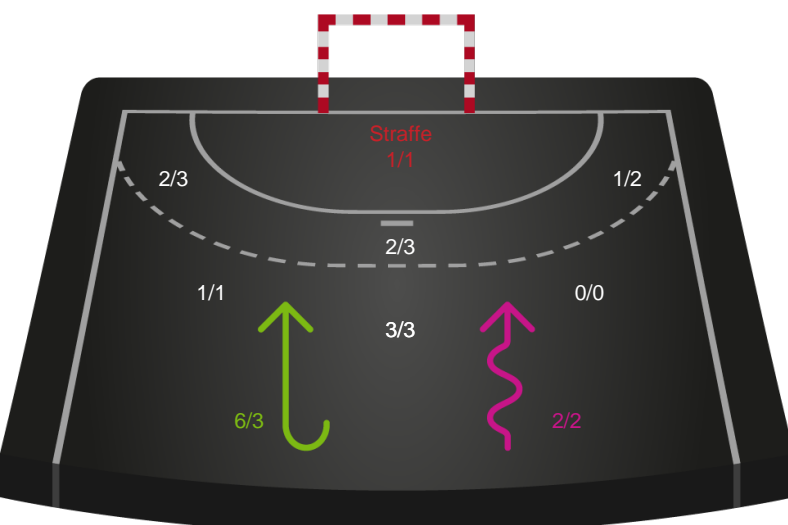

Kontra

Gennembrud

København Håndbold

Skuddiagram

Kontra

Gennembrud

Shotplot for Anden halvleg

Team Esbjerg - København Håndbold - 37-31 (18-16)