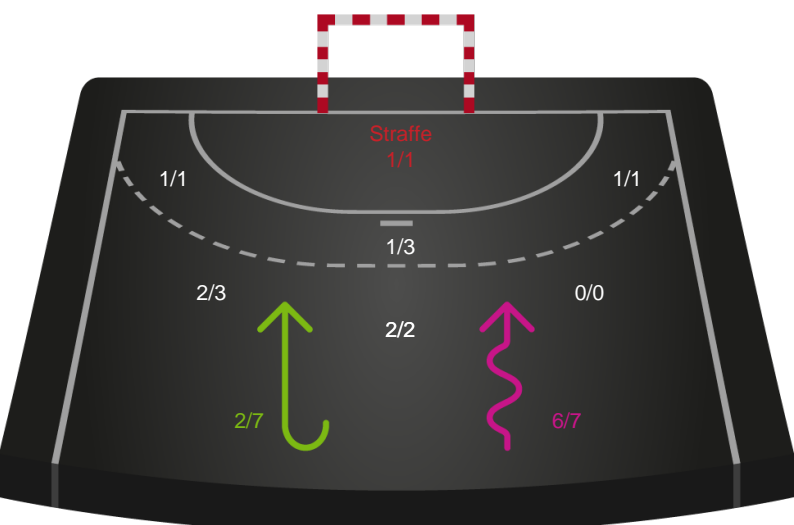

Kontra

Gennembrud

København Håndbold

Skuddiagram

Kontra

Gennembrud

Shotplot for Anden halvleg

Team Esbjerg - København Håndbold - 37-31 (18-16)