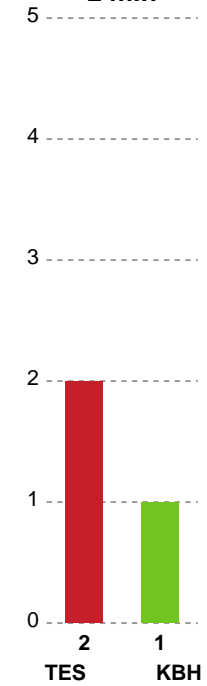

Fordeling af mål og skud

Team Esbjerg - København Håndbold - 37-31 (18-16)

748286 / 01.02.2025, 16.00 / Blue Water Dokken / Kvindeligaen - Grundspil

Angrebet sluttede med:

Skuddene endte med:

Teknisk fejl

2 min

Assist

Målforskel i løbet af kampen

Shotplot for Første halvleg

Team Esbjerg - København Håndbold - 37-31 (18-16)

748286 / 01.02.2025, 16.00 / Blue Water Dokken / Kvindeligaen - Grundspil

Team Esbjerg

Redningsdiagram