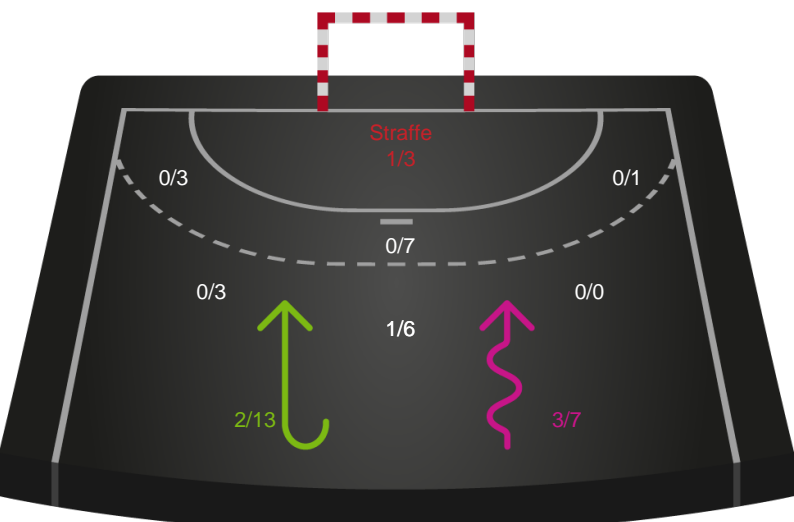

København Håndbold

Redningsdiagram