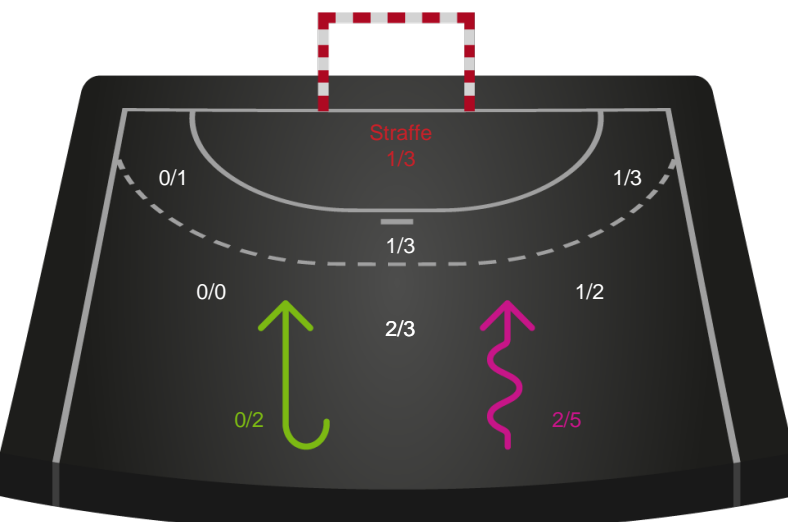

Shotplot for Anden halvleg

Team Esbjerg - København Håndbold - 37-31 (18-16)

748286 / 01.02.2025, 16.00 / Blue Water Dokken / Kvindeligaen - Grundspil

Team Esbjerg

Redningsdiagram