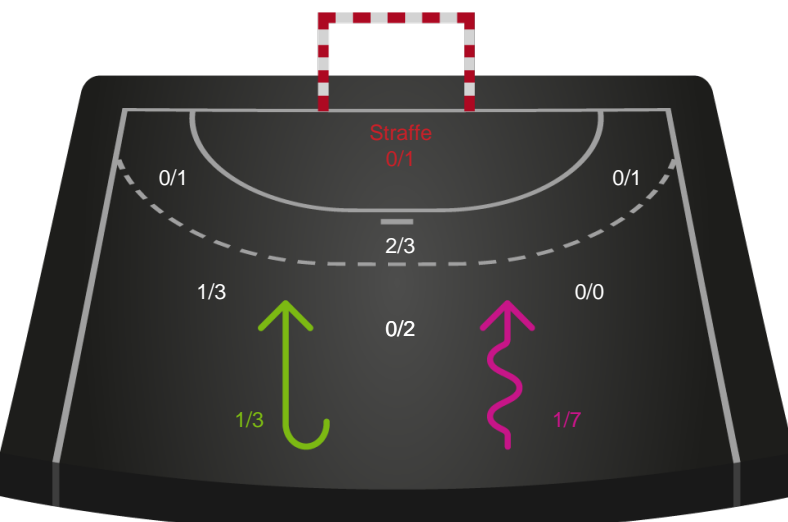

Assist

Målforskel i løbet af kampen

Shotplot for Første halvleg

Team Esbjerg - København Håndbold - 37-31 (18-16)

748286 / 01.02.2025, 16.00 / Blue Water Dokken / Kvindeligaen - Grundspil

Team Esbjerg

Redningsdiagram