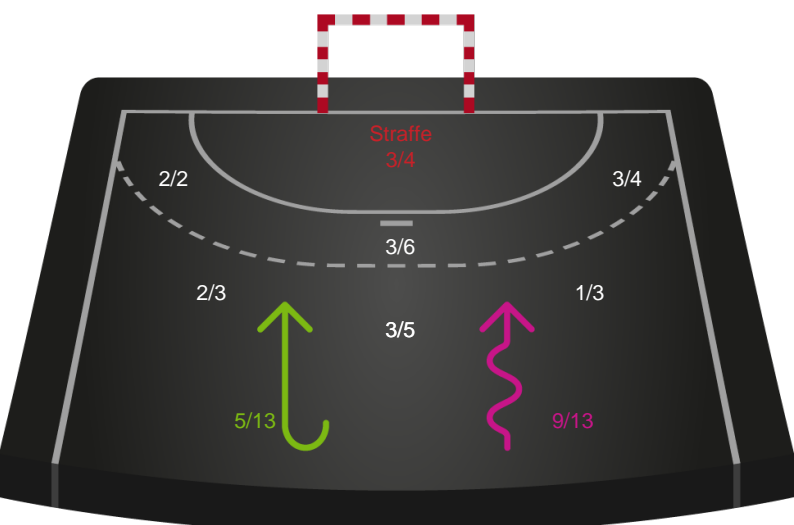

København Håndbold

Skuddiagram

Kontra

Gennembrud

Hold statistik for Første halvleg

Team Esbjerg - København Håndbold - 37-31 (18-16)

748286 / 01.02.2025, 16.00 / Blue Water Dokken / Kvindeligaen - Grundspil