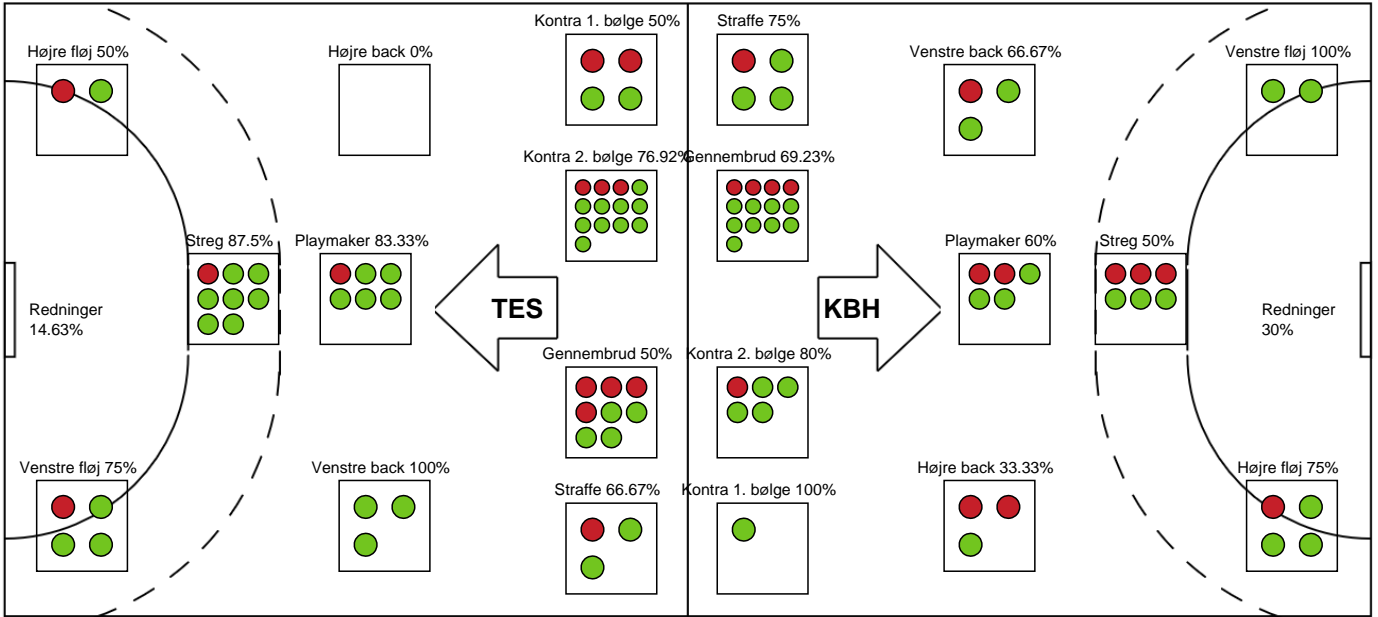

KAMPHÆNDELSER

Team Esbjerg - København Håndbold - 37-31 (18-16)

748286 / 01.02.2025, 16.00 / Blue Water Dokken / Kvindeligaen - Grundspil

Team Esbjerg		København Håndbold	
57:15	Mål - Streg - 3 Kaja Kamp NIELSEN Assist - 14 Judith VAN DER HELM Målvogter - 20 Anne Christine BOSSEN	35-28	
		35-29	Mål - Højre fløj - 9 Ditte BACH Assist - 21 Helene KINDBERG Målvogter - 16 Amalie MILLING
58:20	Mål - Gennembrud - 8 Live RUSHFELDT DEILA Målvogter - 20 Anne Christine BOSSEN	36-29	
		36-30	Mål - Gennembrud - 4 Catharina MOLENAAR Målvogter - 16 Amalie MILLING
59:15	Mål - Venstre back - 14 Judith VAN DER HELM Målvogter - 20 Anne Christine BOSSEN	37-30	
		37-31	Mål - Streg - 17 Tabea SCHMID Assist - 21 Helene KINDBERG Målvogter - 16 Amalie MILLING
59:59	Tilkendt straffe - 3 Kaja Kamp NIELSEN Forårsagede straffe - 25 Tonje LØSETH	37-31	
59:59	Straffe reddet - 25 Henny REISTAD Målvogter - 20 Anne Christine BOSSEN	37-31	
60:00	Fuldtid kl 17:27:46	37-31	
60:00	Kamp slut kl 17:27:49	37-31	

Fordeling af mål og skud

Team Esbjerg - København Håndbold - 37-31 (18-16)

748286 / 01.02.2025, 16.00 / Blue Water Dokken / Kvindeligaen - Grundspil

Angrebet sluttede med:

Skuddene endte med:

Teknisk fejl

2 min