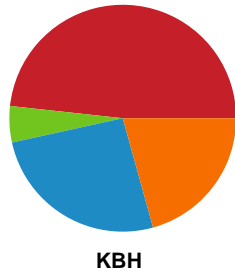

Fordeling af mål og skud

Team Esbjerg - København Håndbold - 37-31 (18-16)

748286 / 01.02.2025, 16.00 / Blue Water Dokken / Kvindeligaen - Grundspil

Angrebet sluttede med:

Skuddene endte med:

Teknisk fejl

2 min