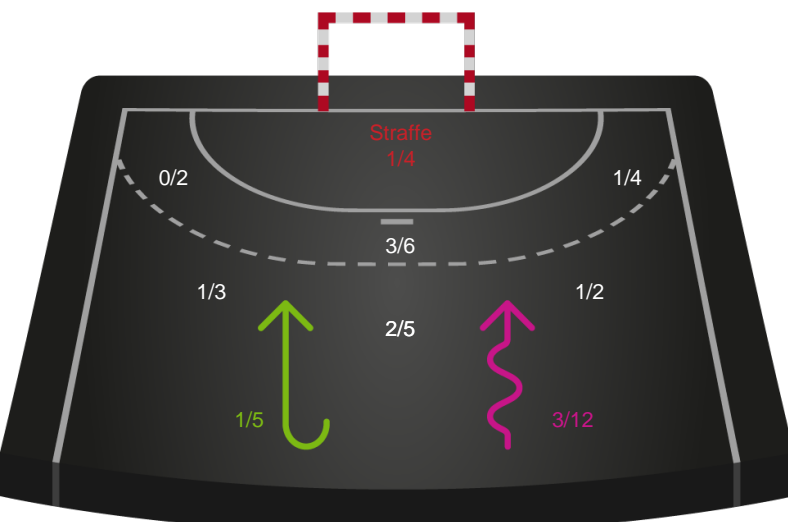

Gennembrud

Shotplot for Total

Team Esbjerg - København Håndbold - 37-31 (18-16)

748286 / 01.02.2025, 16.00 / Blue Water Dokken / Kvindeligaen - Grundspil

Team Esbjerg

Redningsdiagram

Kontra

Gennembrud