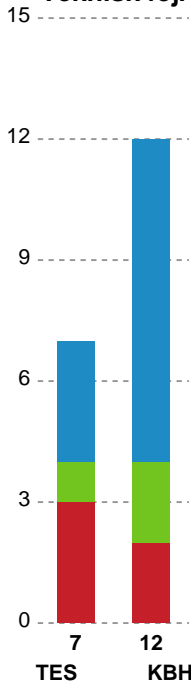

Fordeling af mål og skud

Team Esbjerg - København Håndbold - 37-31 (18-16)

748286 / 01.02.2025, 16.00 / Blue Water Dokken / Kvindeligaen - Grundspil

Angrebet sluttede med:

Skuddene endte med:

Teknisk fejl

2 min

Assist

Målforskel i løbet af kampen

Shotplot for Første halvleg

Team Esbjerg - København Håndbold - 37-31 (18-16)

748286 / 01.02.2025, 16.00 / Blue Water Dokken / Kvindeligaen - Grundspil

Team Esbjerg

Redningsdiagram