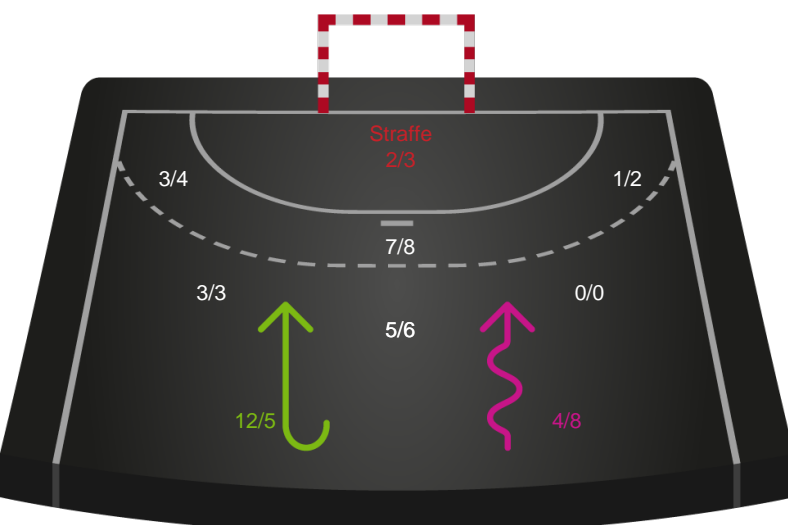

Team Esbjerg

Skuddiagram