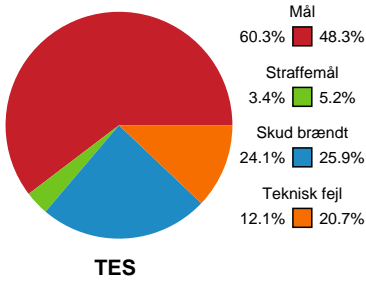

Fordeling af mål og skud

Team Esbjerg - København Håndbold - 37-31 (18-16)

748286 / 01.02.2025, 16.00 / Blue Water Dokken / Kvindeligaen - Grundspil

Angrebet sluttede med:

Skuddene endte med:

Teknisk fejl

2 min