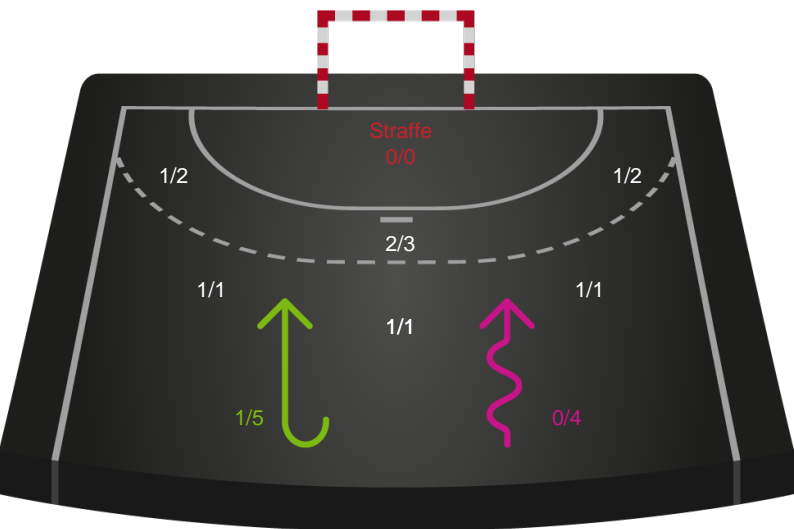

748205 / 14.10.2024, 18.30 / JYSK Arena A / Kvindeligaen - Grundspil

Silkeborg-Voel KFUM

Redningsdiagram

Kontra

Gennembrud

Viborg HK

Redningsdiagram

Kontra