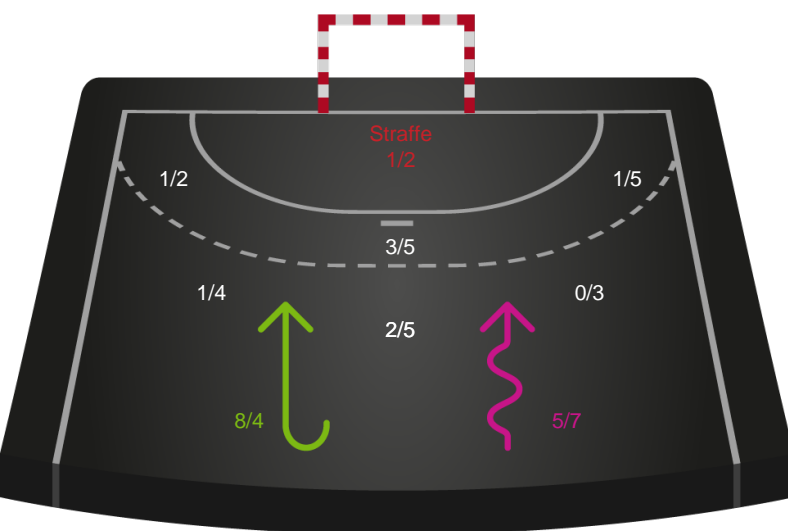

Silkeborg-Voel KFUM

Skuddiagram