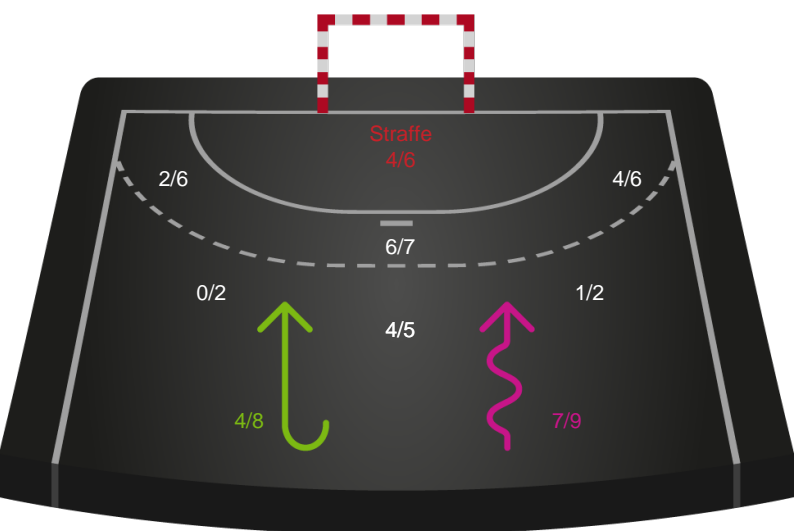

Viborg HK

Skuddiagram

Kontra

Gennembrud

Hold statistik for Første halvleg

Silkeborg-Voel KFUM - Viborg HK - 22-32 (10-14)

748205 / 14.10.2024, 18.30 / JYSK Arena A / Kvindeligaen - Grundspil

Silkeborg-Voel KFUM		Viborg HK
10	Mål i alt	14
9	Mål i alm. spil	12
1	Straffemål	2
5	Redninger i alt	6
4	Redninger i alm. spil	5
1	Strafferedninger	1
3	Kontramål	1
5	Assist	6
1	Fejlaflevering	3
0	Tabt bold	0
2	Regelfejl	0
3	Tekniske fejl i alt	3
2	Udvisninger	3
1	Team Time out	1
2	Gult kort	1
0	Direkte rødt kort	0
0	Blåt kort	0