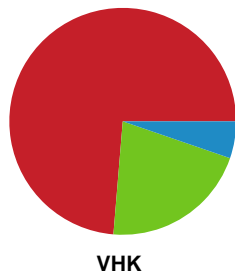

Fordeling af mål og skud

Silkeborg-Voel KFUM - Viborg HK - 22-32 (10-14)

748205 / 14.10.2024, 18.30 / JYSK Arena A / Kvindeligaen - Grundspil

Angrebet sluttede med:

Skuddene endte med:

Teknisk fejl

2 min

Assist

Målforskel i løbet af kampen

Shotplot for Første halvleg

Silkeborg-Voel KFUM - Viborg HK - 22-32 (10-14)

748205 / 14.10.2024, 18.30 / JYSK Arena A / Kvindeligaen - Grundspil

Silkeborg-Voel KFUM

Redningsdiagram