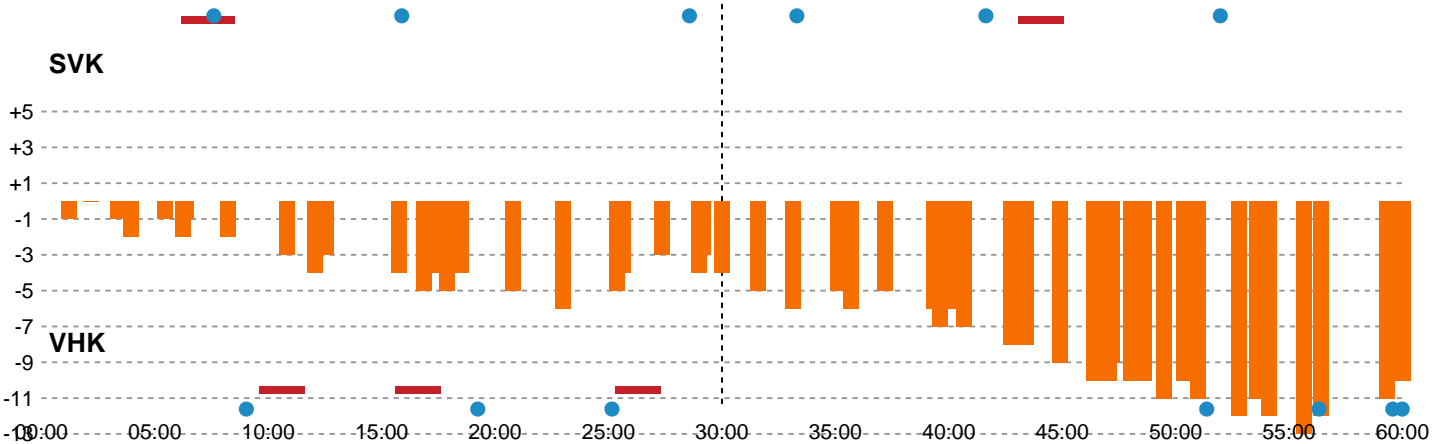

Fordeling af mål og skud

Silkeborg-Voel KFUM - Viborg HK - 22-32 (10-14)

748205 / 14.10.2024, 18.30 / JYSK Arena A / Kvindeligaen - Grundspil

Angrebet sluttede med:

Skuddene endte med:

Teknisk fejl

2 min

Assist

Målforskel i løbet af kampen

Shotplot for Første halvleg

Silkeborg-Voel KFUM - Viborg HK - 22-32 (10-14)

748205 / 14.10.2024, 18.30 / JYSK Arena A / Kvindeligaen - Grundspil

Silkeborg-Voel KFUM

Redningsdiagram