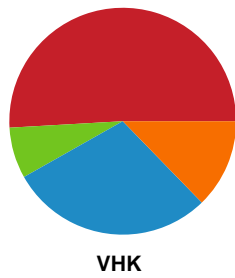

Fordeling af mål og skud

Silkeborg-Voel KFUM - Viborg HK - 22-32 (10-14)

748205 / 14.10.2024, 18.30 / JYSK Arena A / Kvindeligaen - Grundspil

Angrebet sluttede med:

Skuddene endte med:

Teknisk fejl

2 min

Assist

Målforskel i løbet af kampen

Shotplot for Første halvleg

Silkeborg-Voel KFUM - Viborg HK - 22-32 (10-14)

748205 / 14.10.2024, 18.30 / JYSK Arena A / Kvindeligaen - Grundspil

Silkeborg-Voel KFUM

Redningsdiagram