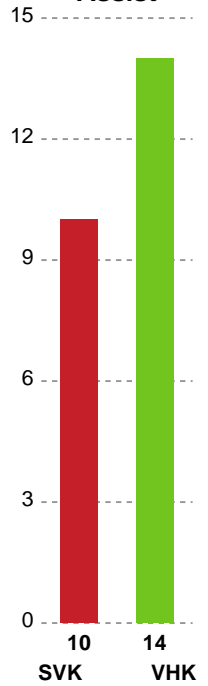

Fordeling af mål og skud

Silkeborg-Voel KFUM - Viborg HK - 22-32 (10-14)

748205 / 14.10.2024, 18.30 / JYSK Arena A / Kvindeligaen - Grundspil

Angrebet sluttede med:

Skuddene endte med:

Teknisk fejl

2 min

Assist

Målforskel i løbet af kampen

Shotplot for Første halvleg

Silkeborg-Voel KFUM - Viborg HK - 22-32 (10-14)

748205 / 14.10.2024, 18.30 / JYSK Arena A / Kvindeligaen - Grundspil

Silkeborg-Voel KFUM

Redningsdiagram