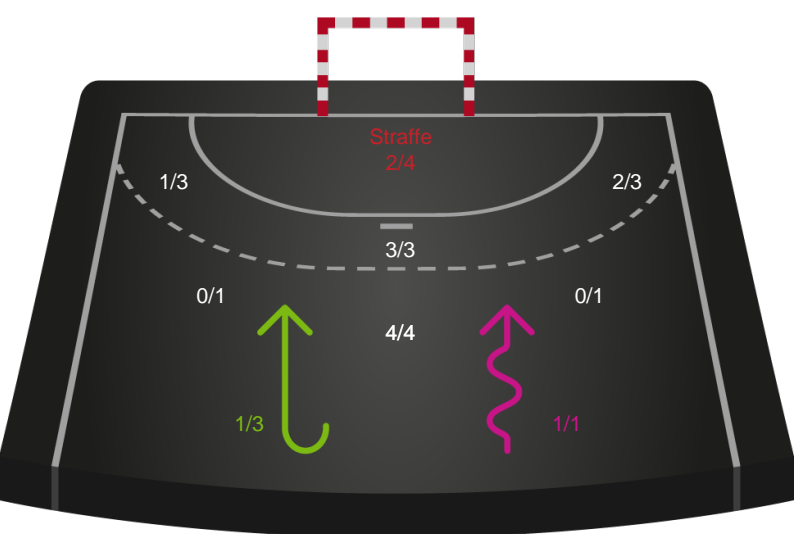

Viborg HK

Skuddiagram