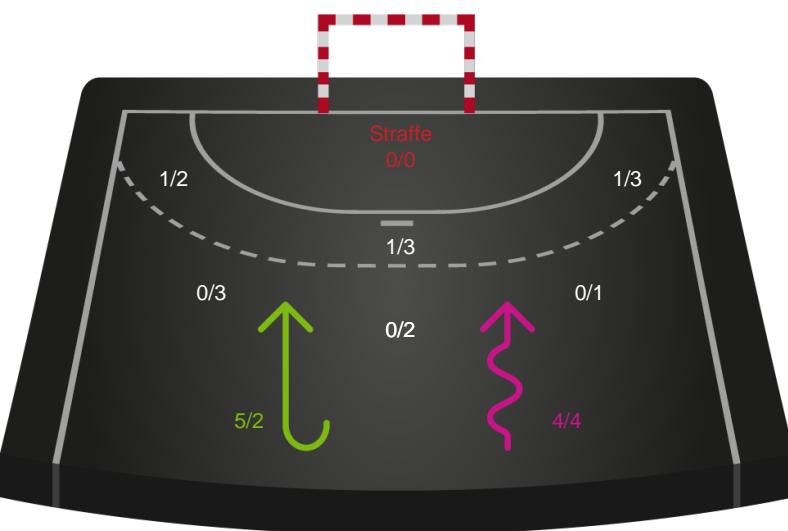

Silkeborg-Voel KFUM

Skuddiagram