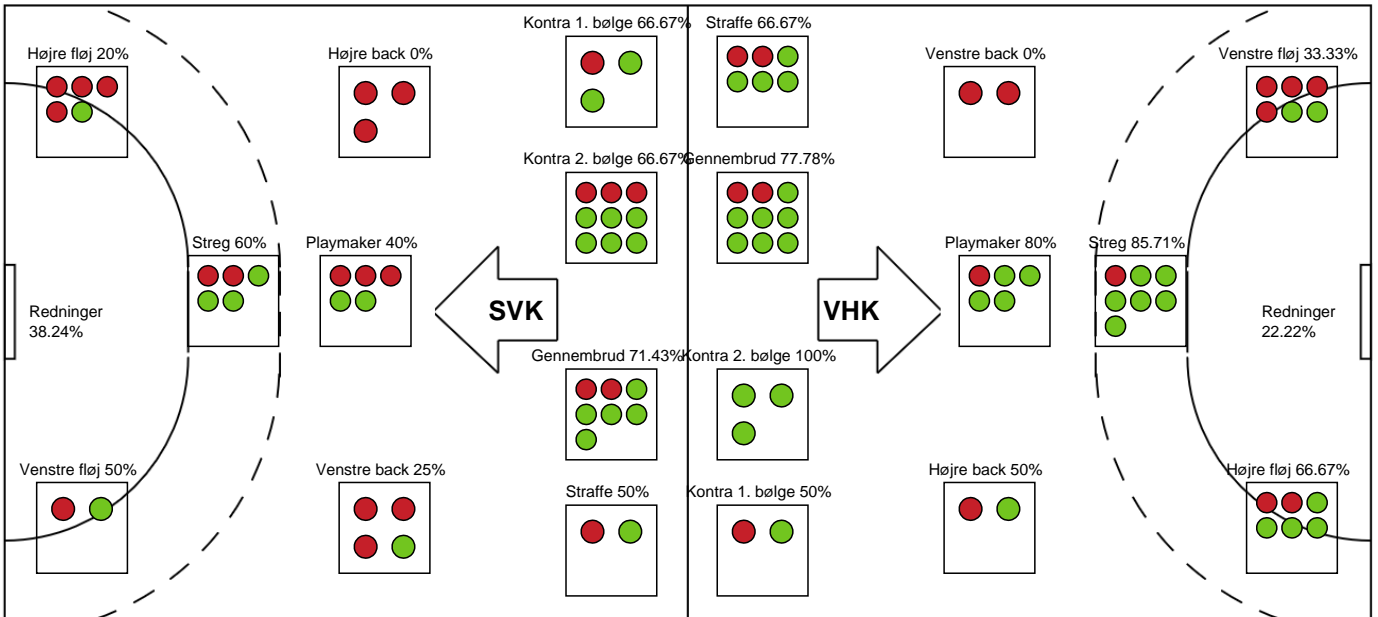

SPILLERSTATISTIK

Silkeborg-Voel KFUM - Viborg HK - 22-32 (10-14)

748205 / 14.10.2024, 18.30 / JYSK Arena A / Kvindeligaen - Grundspil

Viborg HK

Målmænd

Nr	Navn	Redn/Skud	Straffe-Redn/skud	Total Redn/Skud	Mål imod	Skud forbi	Skud stolpe	Assist	Mål	Bold erob.	Fejl aflv.	Regelbrud	2 min udvis.	MEP
12	Ida Marie KAYSEN	0/0 0%	0/1 0%	0/1 0%	1	0	0	0	0	0	0	0	0	-0.1
16	Louise Bak JENSEN	13/33 39.39%	1/1 100%	14/34 41.18%	20	6	1	0	0	0	0	0	0	3.98

Markspillere

Nr	Navn	Mål/Skud	Straffe-mål/skud	Total Mål/Skud	Assist	Tilkendt straffe	Forårsagede straffe	Rødt kort	Tabt bold	Bold erob.	Fejl aflv.	Regelbrud	2min udvis.	MEP
3	Alberte SIMONSEN	1/1 100%	0/0 0%	1/1 100%	0	0	0	0	0	0	0	0	0	0.75
5	Marielle MARTINSEN	3/4 75%	0/0 0%	3/4 75%	3	2	0	0	0	1	1	0	1	3.41
8	Elma ÖRTEMARK	0/0 0%	0/0 0%	0/0 0%	1	1	0	0	0	0	0	0	0	0.67
9	Laura THESTRUP	1/4 25%	0/0 0%	1/4 25%	0	0	0	0	0	0	2	0	0	-0.7
14	Camilla DEGN	2/6 33.33%	0/0 0%	2/6 33.33%	0	0	0	0	0	0	0	0	0	0.38
18	Henriette HANSEN	3/6 50%	0/0 0%	3/6 50%	0	0	0	0	0	0	0	0	0	1.34
19	Sara HALD	7/7 100%	0/0 0%	7/7 100%	0	3	2	0	0	0	0	1	2	5.4
21	Anne HYKKELBJERG	0/1 0%	0/0 0%	0/1 0%	0	0	0	0	0	0	0	0	0	-0.15
26	Christina PEDERSEN	6/7 85.71%	3/4 75%	9/11 81.82%	3	0	0	0	0	0	2	0	0	5.25
49	Clara Bro VEILGAARD	1/1 100%	0/0 0%	1/1 100%	0	0	0	0	0	0	0	0	0	0.85
62	Louise SØNDERGAARD	0/1 0%	1/2 50%	1/3 33.33%	1	0	0	0	0	0	0	0	0	0.05
75	Julie Boendorf JOHANSEN	0/0 0%	0/0 0%	0/0 0%	0	0	0	0	0	0	0	0	0	0
77	Jana MITTÚN	4/4 100%	0/0 0%	4/4 100%	6	0	0	0	0	0	1	0	0	4.15

Fordeling af mål og skud

Silkeborg-Voel KFUM - Viborg HK - 22-32 (10-14)

748205 / 14.10.2024, 18.30 / JYSK Arena A / Kvindeligaen - Grundspil

Angrebet sluttede med:

Skuddene endte med:

Teknisk fejl

2 min

Assist