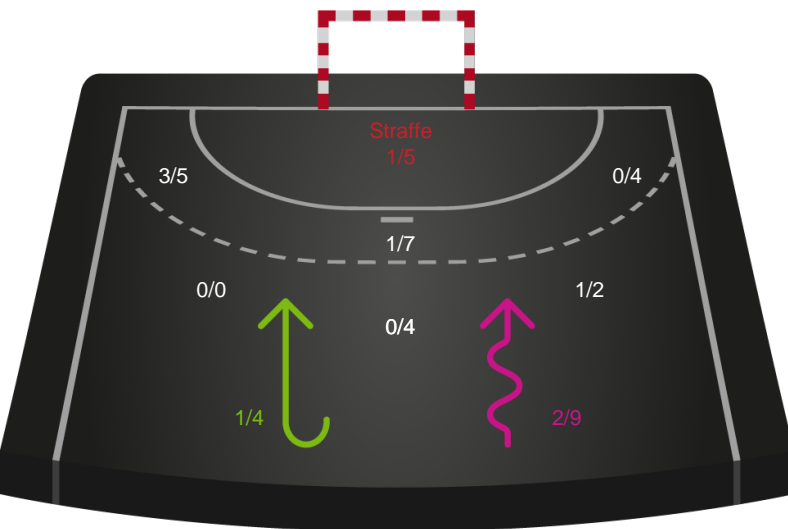

Gennembrud

Shotplot for Total

Silkeborg-Voel KFUM - Viborg HK - 22-32 (10-14)

748205 / 14.10.2024, 18.30 / JYSK Arena A / Kvindeligaen - Grundspil

Silkeborg-Voel KFUM

Redningsdiagram

Kontra

Gennembrud