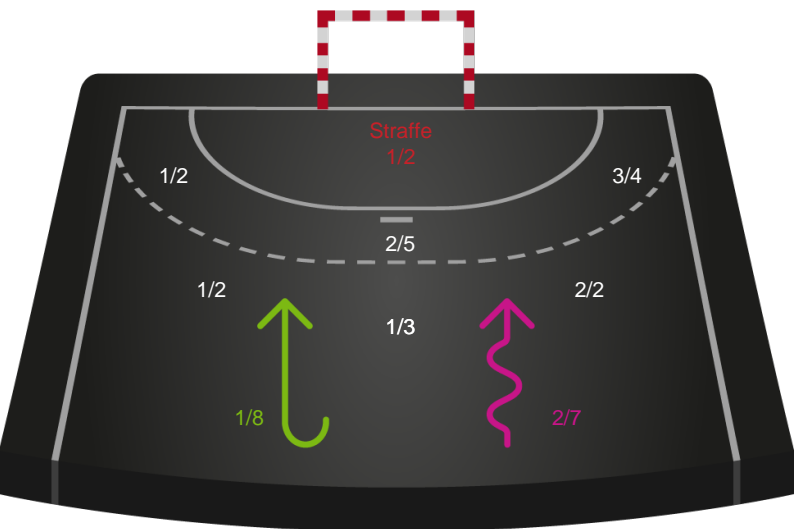

Viborg HK

Redningsdiagram