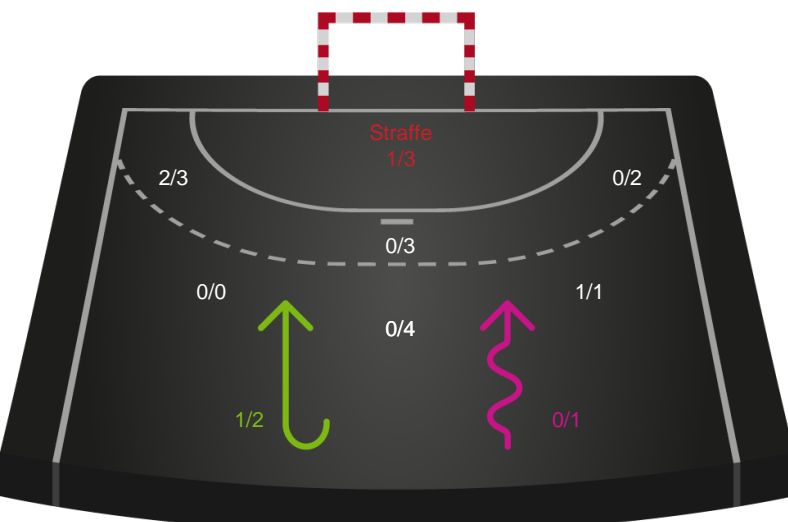

Målforskel i løbet af kampen

Shotplot for Første halvleg

Silkeborg-Voel KFUM - Viborg HK - 22-32 (10-14)

748205 / 14.10.2024, 18.30 / JYSK Arena A / Kvindeligaen - Grundspil

Silkeborg-Voel KFUM

Redningsdiagram