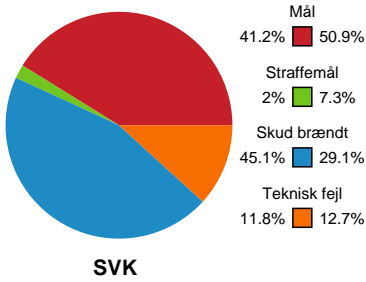

SPILLERSTATISTIK

Silkeborg-Voel KFUM - Viborg HK - 22-32 (10-14)

748205 / 14.10.2024, 18.30 / JYSK Arena A / Kvindeligaen - Grundspil

Viborg HK

Målmænd

Nr	Navn	Redn/Skud	Straffe-Redn/skud	Total Redn/Skud	Mål imod	Skud forbi	Skud stolpe	Assist	Mål	Bold erob.	Fejl aflv.	Regelbrud	2 min udvis.	MEP
12	Ida Marie KAYSEN	0/0 0%	0/1 0%	0/1 0%	1	0	0	0	0	0	0	0	0	-0.1
16	Louise Bak JENSEN	13/33 39.39%	1/1 100%	14/34 41.18%	20	6	1	0	0	0	0	0	0	3.98

Fordeling af mål og skud

Silkeborg-Voel KFUM - Viborg HK - 22-32 (10-14)

748205 / 14.10.2024, 18.30 / JYSK Arena A / Kvindeligaen - Grundspil

Angrebet sluttede med:

Skuddene endte med:

Teknisk fejl

2 min

Assist

Målforskel i løbet af kampen

Shotplot for Første halvleg

Silkeborg-Voel KFUM - Viborg HK - 22-32 (10-14)

748205 / 14.10.2024, 18.30 / JYSK Arena A / Kvindeligaen - Grundspil

Silkeborg-Voel KFUM

Redningsdiagram