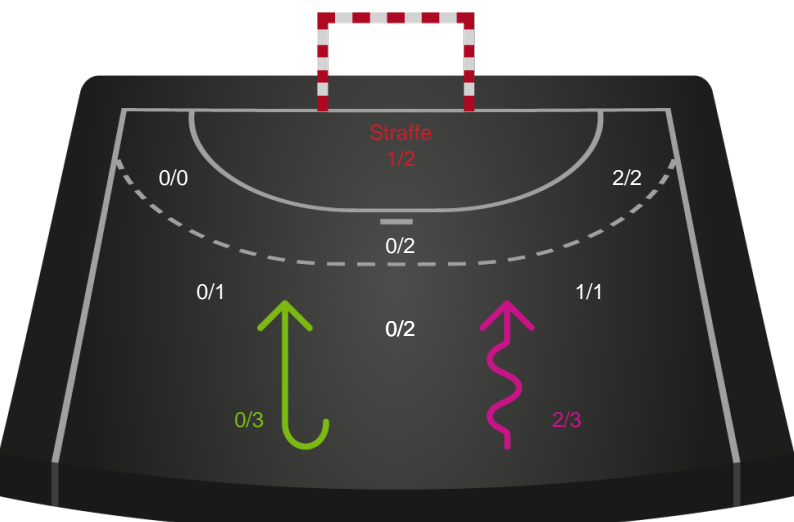

Viborg HK

Redningsdiagram