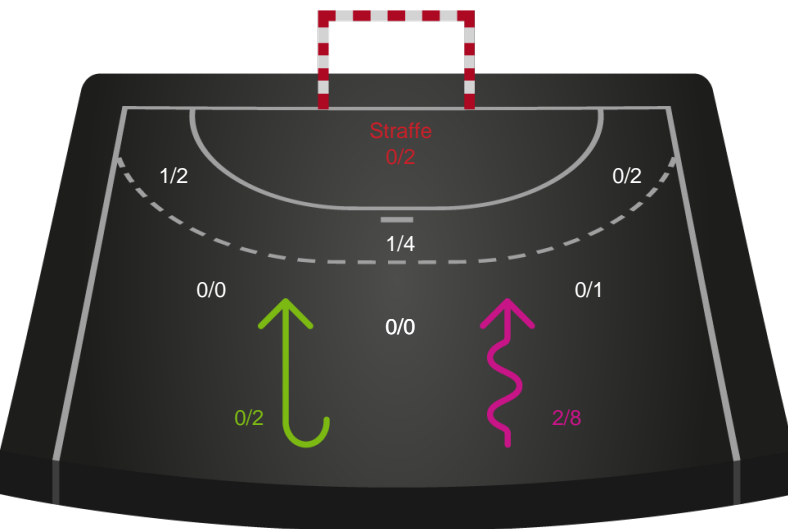

Shotplot for Anden halvleg

Silkeborg-Voel KFUM - Viborg HK - 22-32 (10-14)

748205 / 14.10.2024, 18.30 / JYSK Arena A / Kvindeligaen - Grundspil

Silkeborg-Voel KFUM

Redningsdiagram