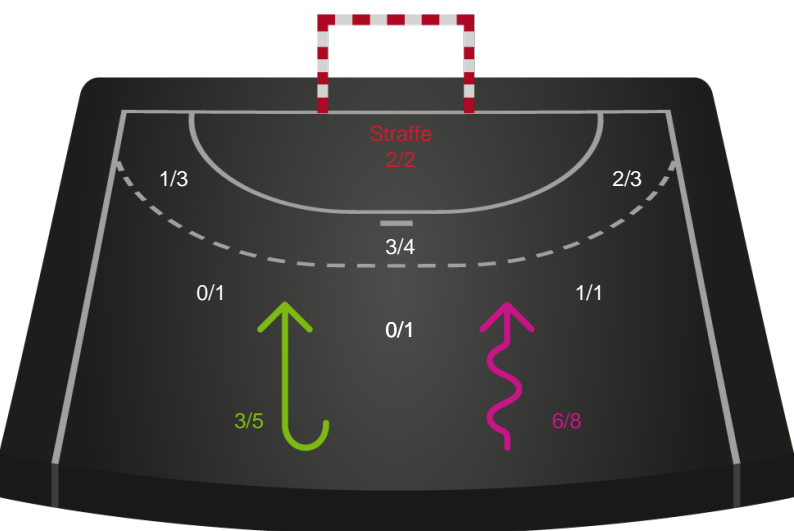

Viborg HK

Skuddiagram