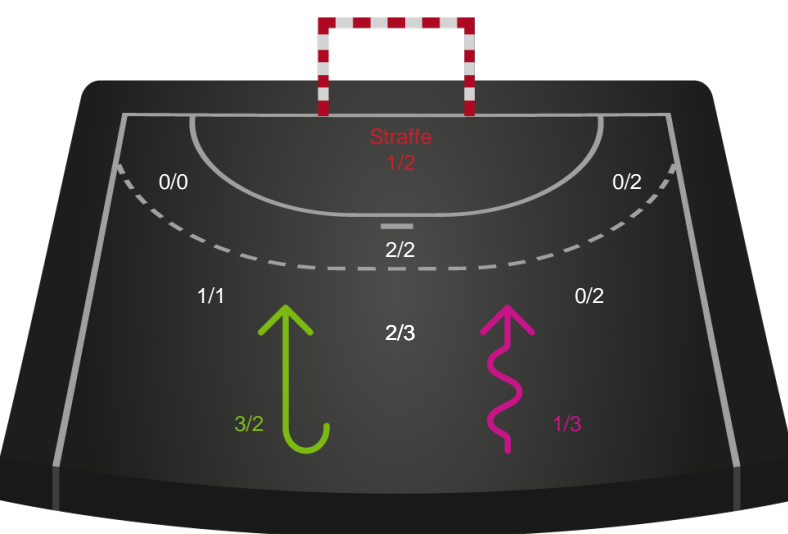

Silkeborg-Voel KFUM

Skuddiagram