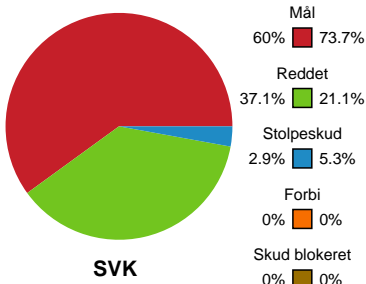

SPILLERSTATISTIK

Silkeborg-Voel KFUM - Viborg HK - 22-32 (10-14)

748205 / 14.10.2024, 18.30 / JYSK Arena A / Kvindeligaen - Grundspil

Viborg HK

Målmænd

Nr	Navn	Redn/Skud	Straffe-Redn/skud	Total Redn/Skud	Mål imod	Skud forbi	Skud stolpe	Assist	Mål	Bold erob.	Fejl aflv.	Regelbrud	2 min udvis.	MEP
12	Ida Marie KAYSEN	0/0 0%	0/1 0%	0/1 0%	1	0	0	0	0	0	0	0	0	-0.1
16	Louise Bak JENSEN	13/33 39.39%	1/1 100%	14/34 41.18%	20	6	1	0	0	0	0	0	0	3.98

Fordeling af mål og skud

Silkeborg-Voel KFUM - Viborg HK - 22-32 (10-14)

748205 / 14.10.2024, 18.30 / JYSK Arena A / Kvindeligaen - Grundspil

Angrebet sluttede med:

Skuddene endte med:

Teknisk fejl

2 min

Assist

Målforskel i løbet af kampen

Shotplot for Første halvleg

Silkeborg-Voel KFUM - Viborg HK - 22-32 (10-14)

748205 / 14.10.2024, 18.30 / JYSK Arena A / Kvindeligaen - Grundspil

Silkeborg-Voel KFUM

Redningsdiagram