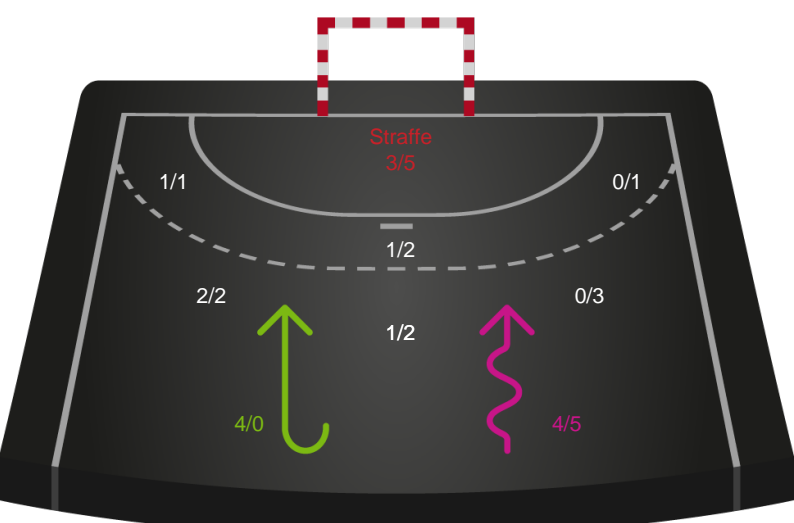

Nykøbing F. Håndboldklub

Skuddiagram