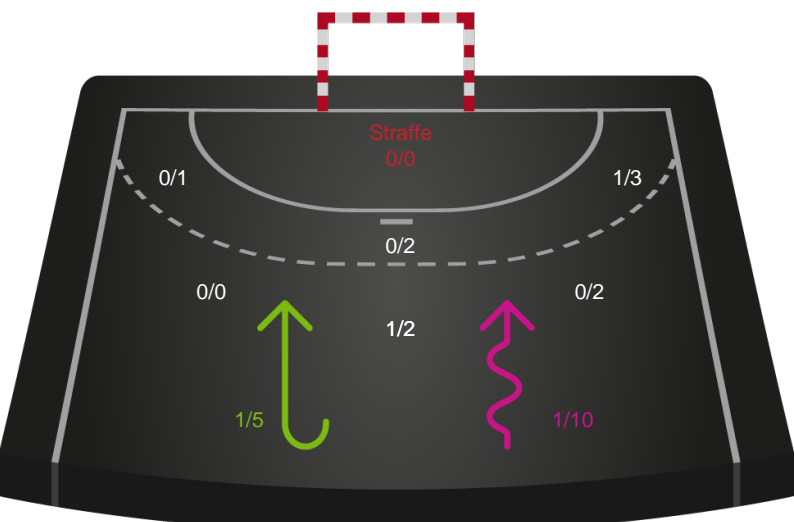

Nykøbing F. Håndboldklub

Redningsdiagram