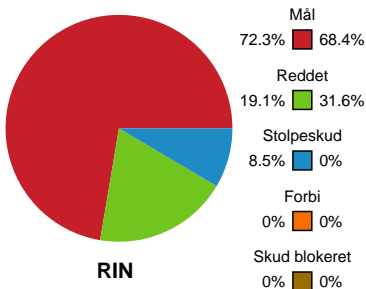

Fordeling af mål og skud

Ringkøbing Håndbold - Nykøbing F. Håndboldklub - 36-32 (15-16)

Intet billede angivet

326640 / 09.01.2022, 15.00 / Green Sports Arena - Hal 1 / Bambusa Kvindeligaen - Grundspil

Angrebet sluttede med:

Skuddene endte med:

Teknisk fejl

2 min

Assist

Målforskel i løbet af kampen

Shotplot for Første halvleg

Ringkøbing Håndbold - Nykøbing F. Håndboldklub - 36-32 (15-16)

326640 / 09.01.2022, 15.00 / Green Sports Arena - Hal 1 / Bambusa Kvindeligaen - Grundspil