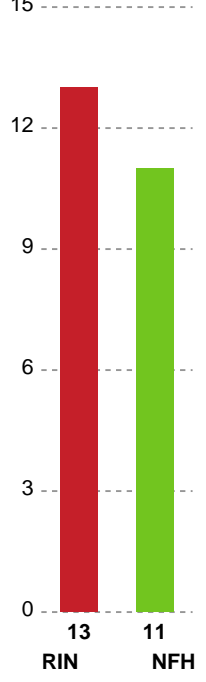

Målmænd

Nr	Navn	Redn/Skud	Straffe-Redn/skud	Total Redn/Skud	Mål imod	Skud forbi	Skud stolpe	Assist	Mål	Bold erob.	Fejl aflv.	Regelbrud	2 min udvis.	MEP
16	Louise EGESTORP	6/26 23.08%	0/1 0%	6/27 22.22%	21	1	3	0	0	0	0	0	0	-0.46
32	Cecilie GREVE	3/17 17.65%	0/1 0%	3/18 16.67%	15	2	1	0	0	0	0	0	0	-0.77

Fordeling af mål og skud

Ringkøbing Håndbold - Nykøbing F. Håndboldklub - 36-32 (15-16)

Intet billede angivet

326640 / 09.01.2022, 15.00 / Green Sports Arena - Hal 1 / Bambusa Kvindeligaen - Grundspil

Angrebet sluttede med:

Skuddene endte med:

Teknisk fejl

2 min

Assist

Målforskel i løbet af kampen

Shotplot for Første halvleg

Ringkøbing Håndbold - Nykøbing F. Håndboldklub - 36-32 (15-16)

326640 / 09.01.2022, 15.00 / Green Sports Arena - Hal 1 / Bambusa Kvindeligaen - Grundspil