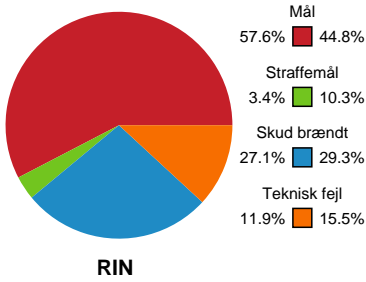

Markspillere

Nr	Navn	Mål/Skud	Straffe-mål/skud	Total Mål/Skud	Assist	Tilkendt straffe	Forårsagede straffe	Rødt kort	Tabt bold	Bold erob.	Fejl aflv.	Regelbrud	2min udvis.	MEP
4	Sofie ALNOR	0/0 0%	0/0 0%	0/0 0%	0	0	0	0	0	0	0	0	0	0
6	Jo Lund NIELSEN	0/0 0%	0/0 0%	0/0 0%	0	0	0	0	0	0	0	0	0	0
7	Amalie WULFF	3/3 100%	0/0 0%	3/3 100%	2	1	0	0	0	0	1	0	0	2.82
8	Johanna FORSBERG	0/0 0%	0/0 0%	0/0 0%	0	0	0	0	0	0	0	0	0	0
14	Emilie STEFFENSEN	3/3 100%	0/0 0%	3/3 100%	2	1	1	0	0	0	0	0	1	2.79
15	Sofie FLADER	5/8 62.5%	0/0 0%	5/8 62.5%	0	2	0	0	2	0	0	0	0	2.99
17	Lykke Frank HANSEN	0/0 0%	2/3 66.67%	2/3 66.67%	0	0	0	0	0	0	0	0	0	0.45
18	Alberte KIELSTRUP	0/0 0%	0/0 0%	0/0 0%	0	1	0	0	0	0	1	0	0	0.07
23	Elma HALILCEVIC	6/8 75%	0/0 0%	6/8 75%	1	2	0	0	0	1	0	0	0	5.21
24	Sofie OLSEN	4/6 66.67%	0/0 0%	4/6 66.67%	0	0	1	0	0	0	0	0	1	1.99
44	Nikita Van Der VLIET	2/4 50%	4/4 100%	6/8 75%	0	0	0	0	1	0	0	0	0	2.35
49	Celine Lundbye KRISTIANSEN	0/2 0%	0/1 0%	0/3 0%	0	0	0	0	0	0	0	0	0	-0.85
79	Kristina KRISTIANSEN	3/7 42.86%	0/0 0%	3/7 42.86%	6	1	0	0	2	0	0	2	0	1.82

Fordeling af mål og skud

Ringkøbing Håndbold - Nykøbing F. Håndboldklub - 36-32 (15-16)

Intet billede angivet

326640 / 09.01.2022, 15.00 / Green Sports Arena - Hal 1 / Bambusa Kvindeligaen - Grundspil

Angrebet sluttede med:

Skuddene endte med:

Teknisk fejl

2 min

Assist

Målforskel i løbet af kampen

Shotplot for Første halvleg

Ringkøbing Håndbold - Nykøbing F. Håndboldklub - 36-32 (15-16)

326640 / 09.01.2022, 15.00 / Green Sports Arena - Hal 1 / Bambusa Kvindeligaen - Grundspil