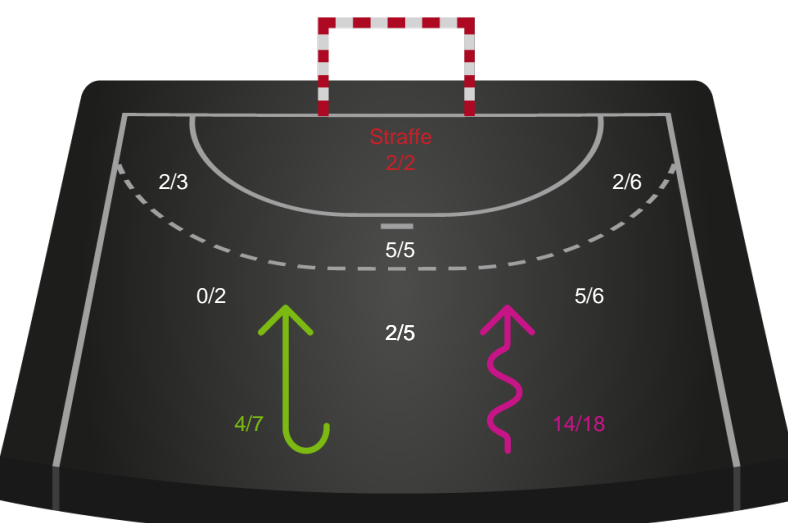

Ringkøbing Håndbold

Skuddiagram