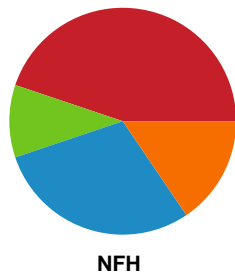

Fordeling af mål og skud

Ringkøbing Håndbold - Nykøbing F. Håndboldklub - 36-32 (15-16)

Intet billede angivet

326640 / 09.01.2022, 15.00 / Green Sports Arena - Hal 1 / Bambusa Kvindeligaen - Grundspil

Angrebet sluttede med: