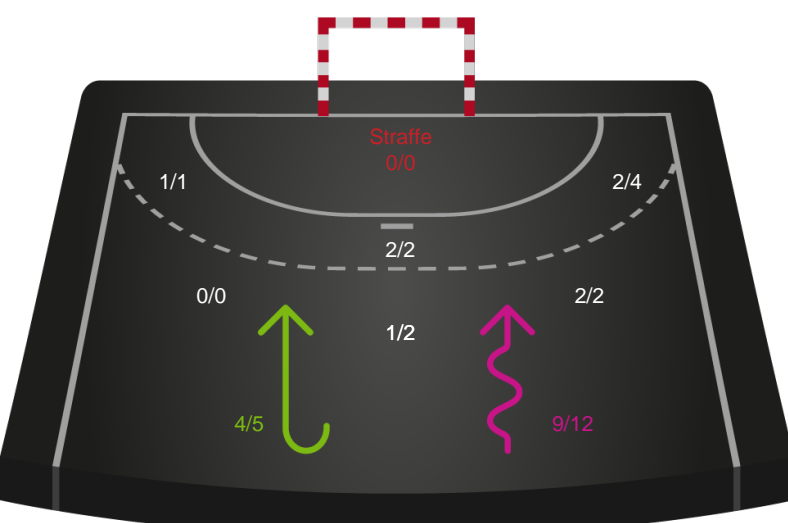

Ringkøbing Håndbold

Skuddiagram