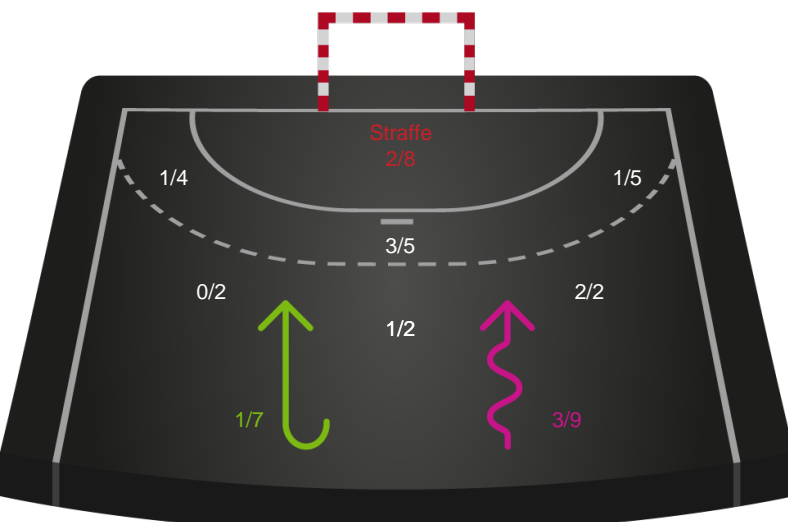

Shotplot for Total

Ringkøbing Håndbold - Nykøbing F. Håndboldklub - 36-32 (15-16)

326640 / 09.01.2022, 15.00 / Green Sports Arena - Hal 1 / Bambusa Kvindeligaen - Grundspil

Intet billede angivet

Ringkøbing Håndbold

Redningsdiagram