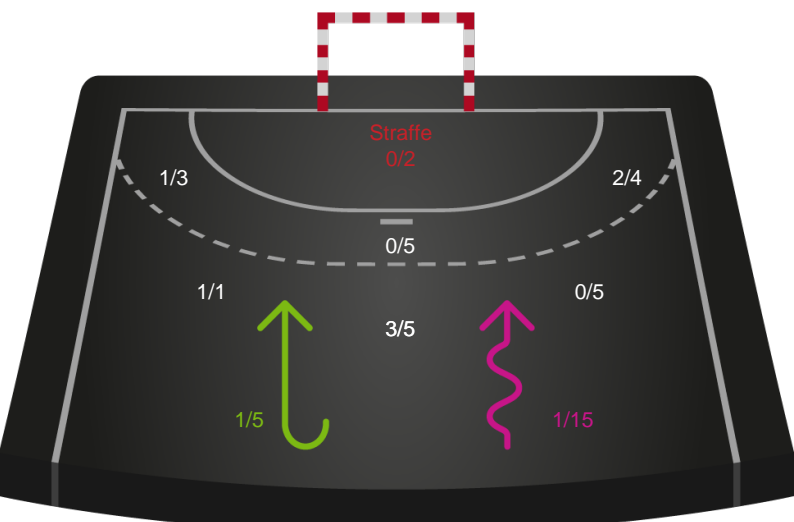

Nykøbing F. Håndboldklub

Redningsdiagram