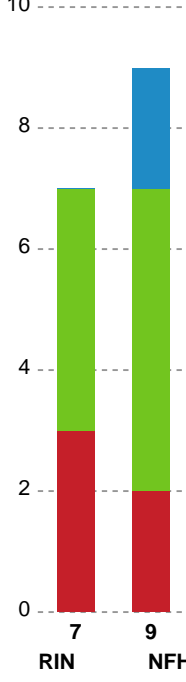

Teknisk fejl