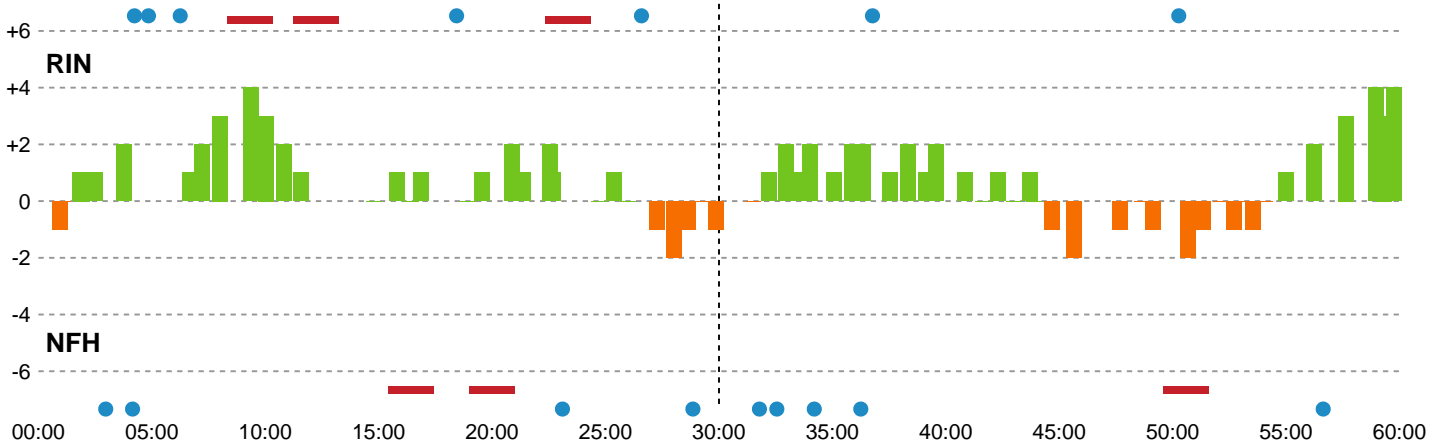

Skuddene endte med:

Teknisk fejl

2 min

Assist

Målforskel i løbet af kampen

Shotplot for Første halvleg

Ringkøbing Håndbold - Nykøbing F. Håndboldklub - 36-32 (15-16)

326640 / 09.01.2022, 15.00 / Green Sports Arena - Hal 1 / Bambusa Kvindeligaen - Grundspil