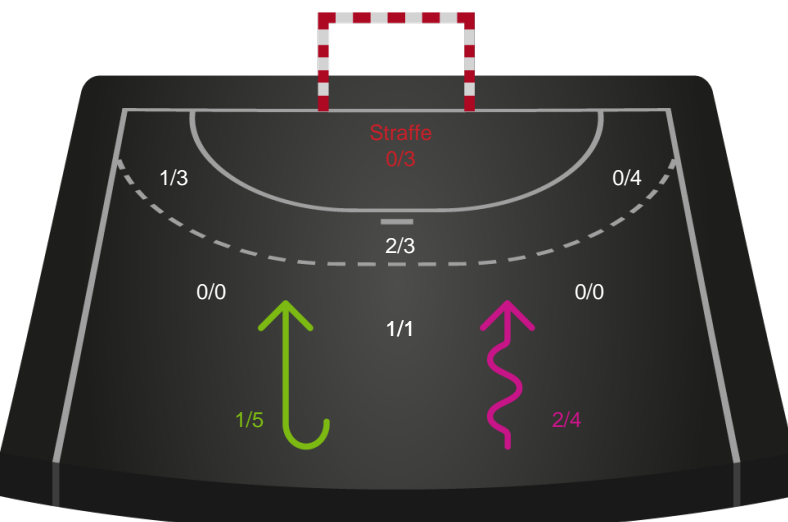

Shotplot for Anden halvleg

Ringkøbing Håndbold - Nykøbing F. Håndboldklub - 36-32 (15-16)

326640 / 09.01.2022, 15.00 / Green Sports Arena - Hal 1 / Bambusa Kvindeligaen - Grundspil

Intet billede angivet

Ringkøbing Håndbold

Redningsdiagram