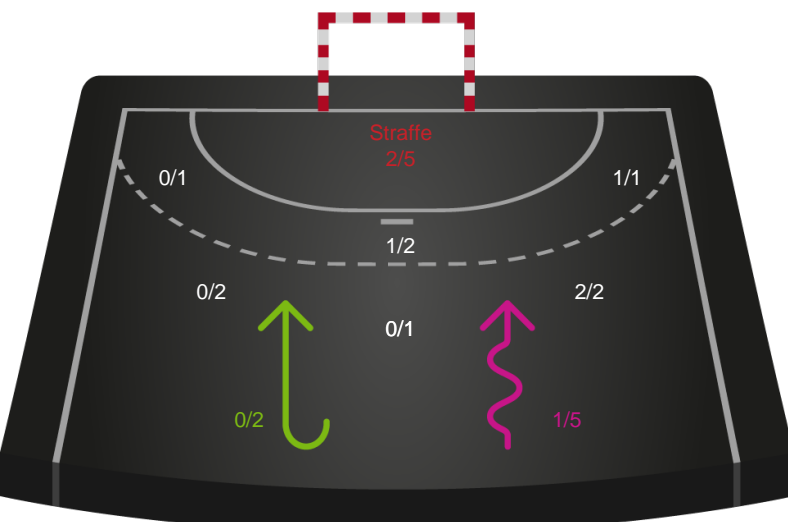

Shotplot for Første halvleg

Ringkøbing Håndbold - Nykøbing F. Håndboldklub - 36-32 (15-16)

326640 / 09.01.2022, 15.00 / Green Sports Arena - Hal 1 / Bambusa Kvindeligaen - Grundspil

Intet billede angivet

Ringkøbing Håndbold

Redningsdiagram