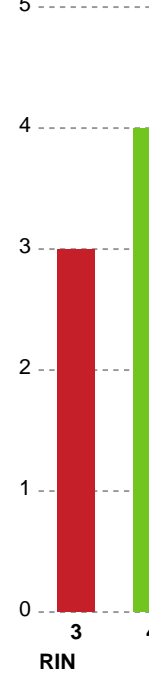

Fordeling af mål og skud

Ringkøbing Håndbold - Nykøbing F. Håndboldklub - 36-32 (15-16)

Intet billede angivet

326640 / 09.01.2022, 15.00 / Green Sports Arena - Hal 1 / Bambusa Kvindeligaen - Grundspil

Angrebet sluttede med:

Skuddene endte med:

Teknisk fejl

2 min

Assist

Målforskel i løbet af kampen