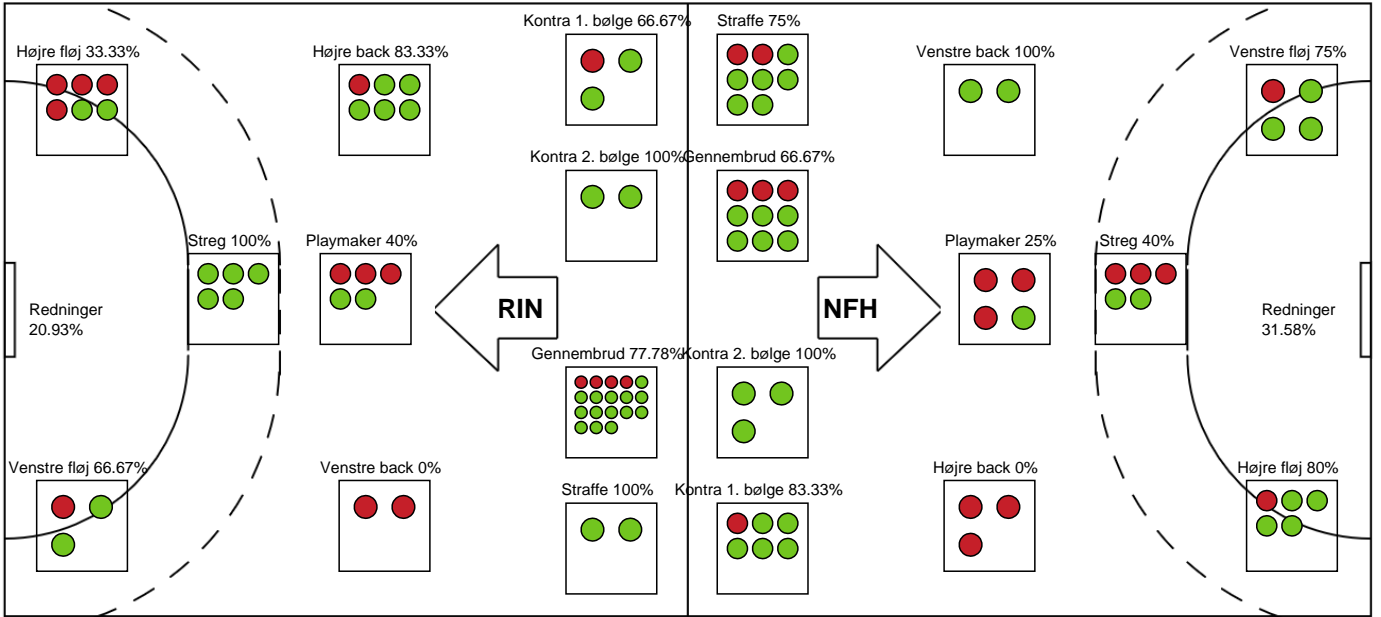

Målmænd

Nr	Navn	Redn/Skud	Straffe-Redn/skud	Total Redn/Skud	Mål imod	Skud forbi	Skud stolpe	Assist	Mål	Bold erob.	Fejl aflv.	Regelbrud	2 min udvis.	MEP
16	Louise EGESTORP	6/26 23.08%	0/1 0%	6/27 22.22%	21	1	3	0	0	0	0	0	0	-0.46
32	Cecilie GREVE	3/17 17.65%	0/1 0%	3/18 16.67%	15	2	1	0	0	0	0	0	0	-0.77

Markspillere

Nr	Navn	Mål/Skud	Straffe-mål/skud	Total Mål/Skud	Assist	Tilkendt straffe	Forårsagede straffe	Rødt kort	Tabt bold	Bold erob.	Fejl aflv.	Regelbrud	2min udvis.	MEP
4	Sofie ALNOR	0/0 0%	0/0 0%	0/0 0%	0	0	0	0	0	0	0	0	0	0
6	Jo Lund NIELSEN	0/0 0%	0/0 0%	0/0 0%	0	0	0	0	0	0	0	0	0	0
7	Amalie WULFF	3/3 100%	0/0 0%	3/3 100%	2	1	0	0	0	0	1	0	0	2.82
8	Johanna FORSBERG	0/0 0%	0/0 0%	0/0 0%	0	0	0	0	0	0	0	0	0	0
14	Emilie STEFFENSEN	3/3 100%	0/0 0%	3/3 100%	2	1	1	0	0	0	0	0	1	2.79
15	Sofie FLADER	5/8 62.5%	0/0 0%	5/8 62.5%	0	2	0	0	2	0	0	0	0	2.99
17	Lykke Frank HANSEN	0/0 0%	2/3 66.67%	2/3 66.67%	0	0	0	0	0	0	0	0	0	0.45
18	Alberte KIELSTRUP	0/0 0%	0/0 0%	0/0 0%	0	1	0	0	0	0	1	0	0	0.07
23	Elma HALILCEVIC	6/8 75%	0/0 0%	6/8 75%	1	2	0	0	0	1	0	0	0	5.21
24	Sofie OLSEN	4/6 66.67%	0/0 0%	4/6 66.67%	0	0	1	0	0	0	0	0	1	1.99
44	Nikita Van Der VLIET	2/4 50%	4/4 100%	6/8 75%	0	0	0	0	1	0	0	0	0	2.35
49	Celine Lundbye KRISTIANSEN	0/2 0%	0/1 0%	0/3 0%	0	0	0	0	0	0	0	0	0	-0.85
79	Kristina KRISTIANSEN	3/7 42.86%	0/0 0%	3/7 42.86%	6	1	0	0	2	0	0	2	0	1.82

Fordeling af mål og skud

Ringkøbing Håndbold - Nykøbing F. Håndboldklub - 36-32 (15-16)

Intet billede angivet

326640 / 09.01.2022, 15.00 / Green Sports Arena - Hal 1 / Bambusa Kvindeligaen - Grundspil

Angrebet sluttede med: