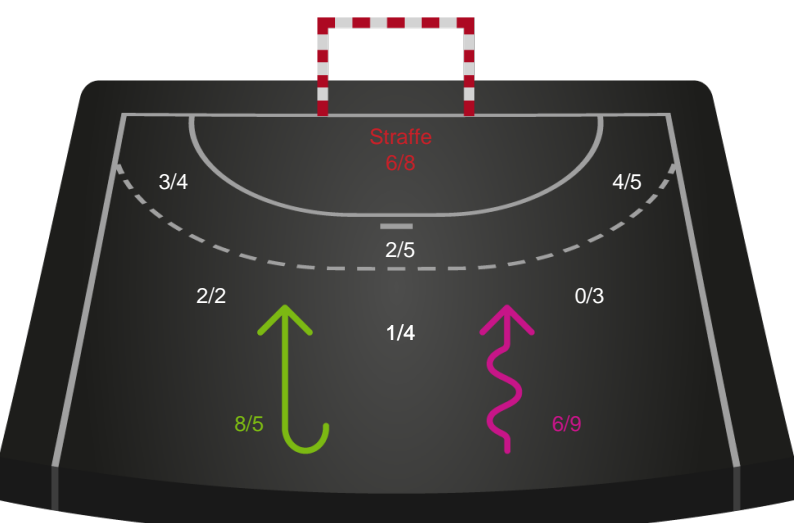

Skuddiagram

Kontra

Gennembrud

Nykøbing F. Håndboldklub

Skuddiagram

Kontra

Gennembrud

Hold statistik for Første halvleg