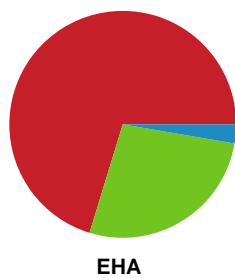

Fordeling af mål og skud

Ringkøbing Håndbold - EH Aalborg - 31-30 (16-12)

748260 / 12.01.2025, 16.00 / Green Sports Arena - Hal 1 / Kvindeligaen - Grundspil

Angrebet sluttede med:

Skuddene endte med:

Teknisk fejl