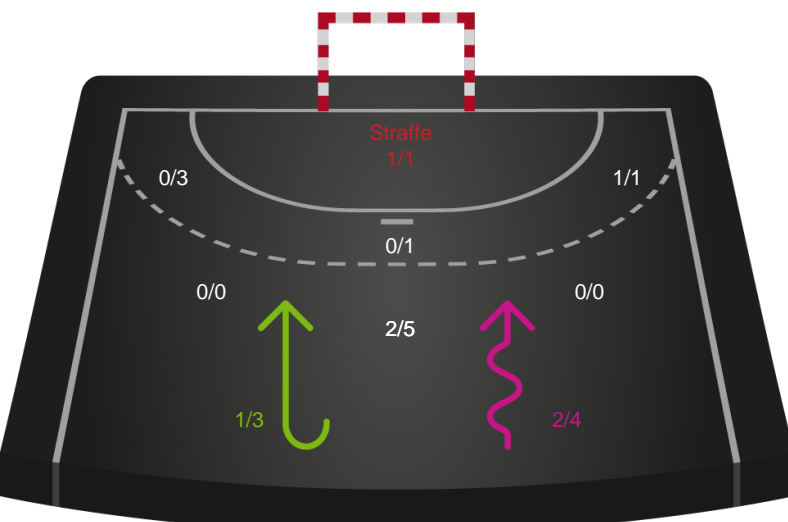

Shotplot for Første halvleg

Ringkøbing Håndbold - EH Aalborg - 31-30 (16-12)

748260 / 12.01.2025, 16.00 / Green Sports Arena - Hal 1 / Kvindeligaen - Grundspil

Ringkøbing Håndbold

Redningsdiagram