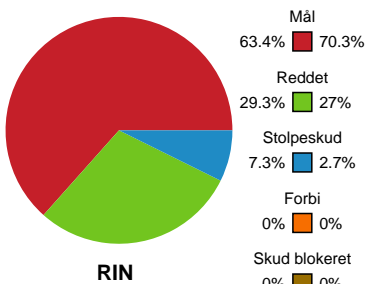

Fordeling af mål og skud

Ringkøbing Håndbold - EH Aalborg - 31-30 (16-12)

748260 / 12.01.2025, 16.00 / Green Sports Arena - Hal 1 / Kvindeligaen - Grundspil

Angrebet sluttede med:

Skuddene endte med:

Teknisk fejl

2 min

Assist

Målforskel i løbet af kampen

Shotplot for Første halvleg

Ringkøbing Håndbold - EH Aalborg - 31-30 (16-12)

748260 / 12.01.2025, 16.00 / Green Sports Arena - Hal 1 / Kvindeligaen - Grundspil

Ringkøbing Håndbold