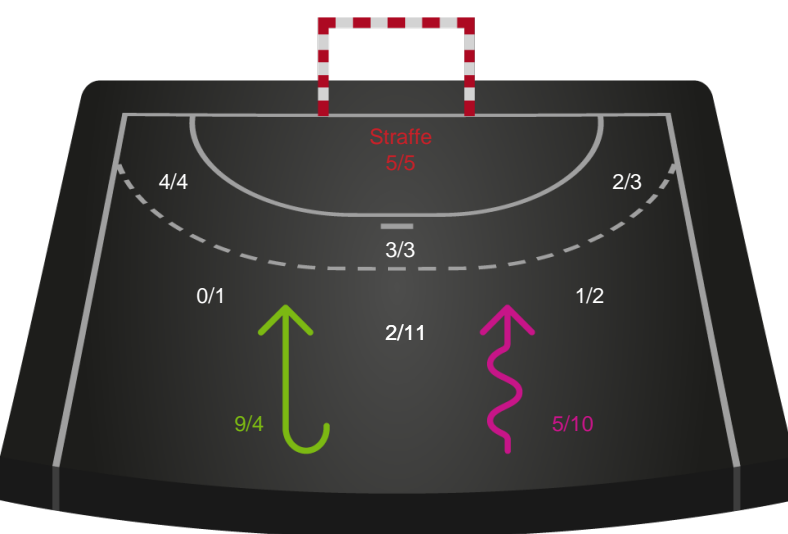

Ringkøbing Håndbold

Skuddiagram