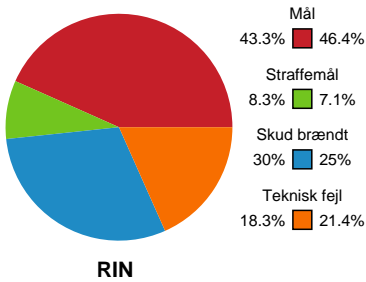

Fordeling af mål og skud

Ringkøbing Håndbold - EH Aalborg - 31-30 (16-12)

748260 / 12.01.2025, 16.00 / Green Sports Arena - Hal 1 / Kvindeligaen - Grundspil

Angrebet sluttede med:

Skuddene endte med:

Teknisk fejl

2 min

Assist

Målforskel i løbet af kampen

Shotplot for Første halvleg

Ringkøbing Håndbold - EH Aalborg - 31-30 (16-12)

748260 / 12.01.2025, 16.00 / Green Sports Arena - Hal 1 / Kvindeligaen - Grundspil

Ringkøbing Håndbold