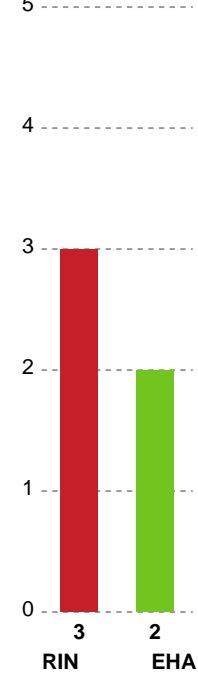

Fordeling af mål og skud

Ringkøbing Håndbold - EH Aalborg - 31-30 (16-12)

748260 / 12.01.2025, 16.00 / Green Sports Arena - Hal 1 / Kvindeligaen - Grundspil

Angrebet sluttede med:

Skuddene endte med:

Teknisk fejl

2 min

Assist

Målforskel i løbet af kampen

Shotplot for Første halvleg

Ringkøbing Håndbold - EH Aalborg - 31-30 (16-12)

748260 / 12.01.2025, 16.00 / Green Sports Arena - Hal 1 / Kvindeligaen - Grundspil

Ringkøbing Håndbold