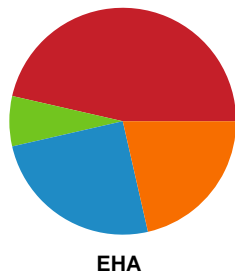

Fordeling af mål og skud

Ringkøbing Håndbold - EH Aalborg - 31-30 (16-12)

748260 / 12.01.2025, 16.00 / Green Sports Arena - Hal 1 / Kvindeligaen - Grundspil

Angrebet sluttede med:

Skuddene endte med:

Teknisk fejl