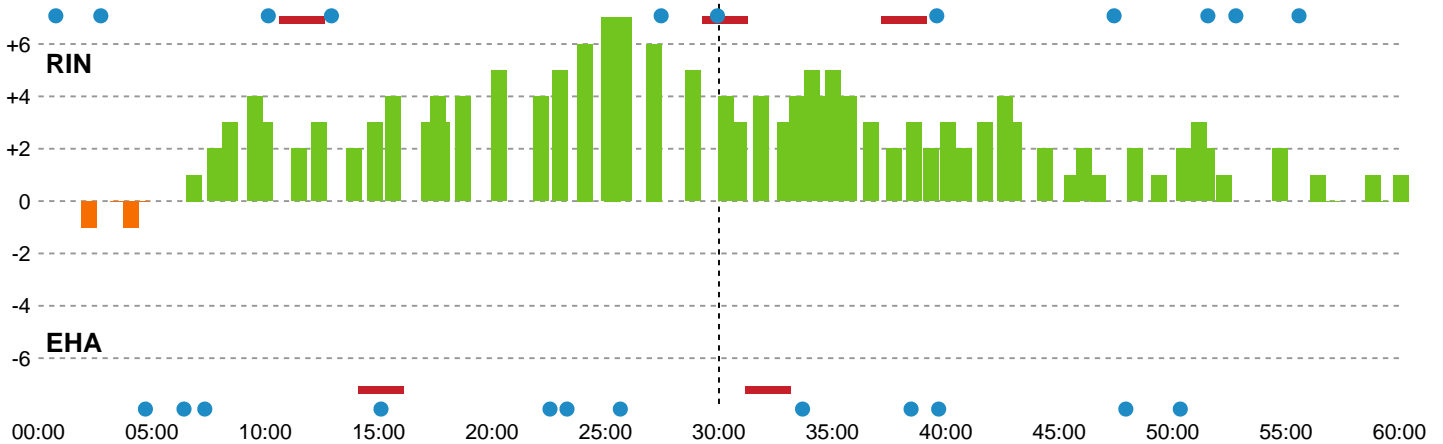

Fordeling af mål og skud

Ringkøbing Håndbold - EH Aalborg - 31-30 (16-12)

748260 / 12.01.2025, 16.00 / Green Sports Arena - Hal 1 / Kvindeligaen - Grundspil

Angrebet sluttede med:

Skuddene endte med:

Teknisk fejl

2 min

Assist

Målforskel i løbet af kampen

Shotplot for Første halvleg

Ringkøbing Håndbold - EH Aalborg - 31-30 (16-12)

748260 / 12.01.2025, 16.00 / Green Sports Arena - Hal 1 / Kvindeligaen - Grundspil

Ringkøbing Håndbold