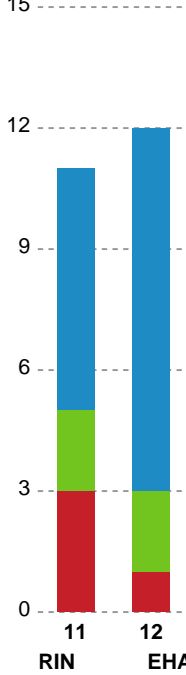

Fordeling af mål og skud

Ringkøbing Håndbold - EH Aalborg - 31-30 (16-12)

748260 / 12.01.2025, 16.00 / Green Sports Arena - Hal 1 / Kvindeligaen - Grundspil

Angrebet sluttede med:

Skuddene endte med:

Teknisk fejl

2 min

Assist

Målforskel i løbet af kampen

Shotplot for Første halvleg

Ringkøbing Håndbold - EH Aalborg - 31-30 (16-12)

748260 / 12.01.2025, 16.00 / Green Sports Arena - Hal 1 / Kvindeligaen - Grundspil

Ringkøbing Håndbold