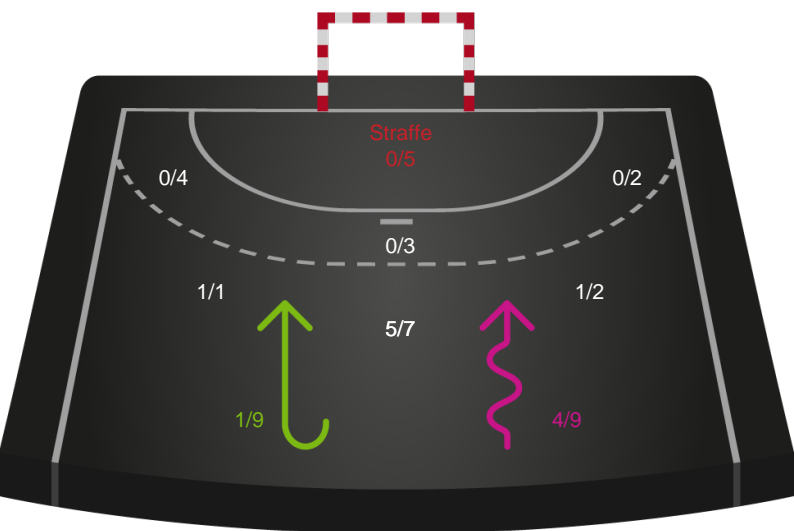

EH Aalborg

Redningsdiagram