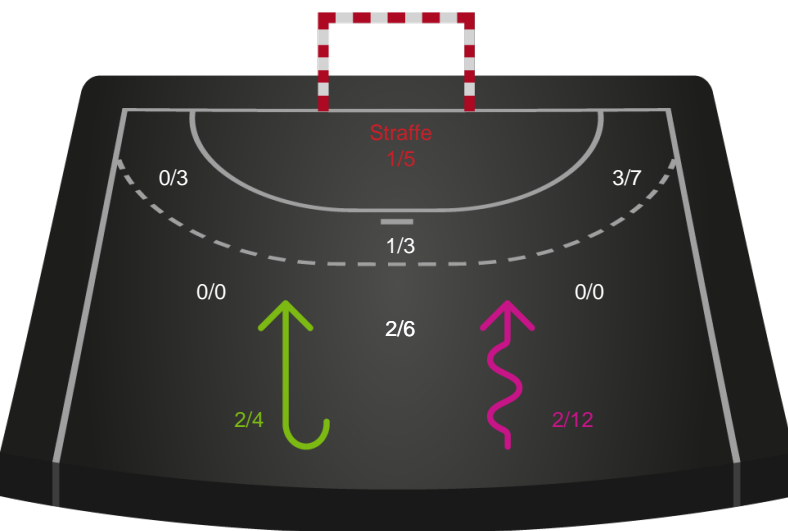

Kontra

Gennembrud

Shotplot for Total

Ringkøbing Håndbold - EH Aalborg - 31-30 (16-12)

748260 / 12.01.2025, 16.00 / Green Sports Arena - Hal 1 / Kvindeligaen - Grundspil

Ringkøbing Håndbold

Redningsdiagram

Kontra