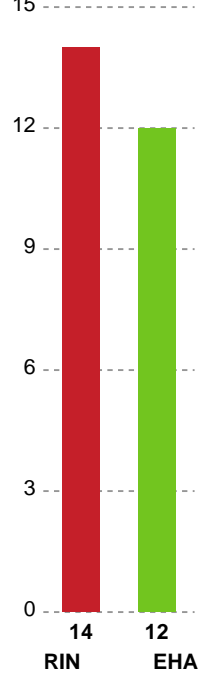

Fordeling af mål og skud

Ringkøbing Håndbold - EH Aalborg - 31-30 (16-12)

748260 / 12.01.2025, 16.00 / Green Sports Arena - Hal 1 / Kvindeligaen - Grundspil

Angrebet sluttede med:

Skuddene endte med:

Teknisk fejl

2 min

Assist

Målforskel i løbet af kampen

Shotplot for Første halvleg

Ringkøbing Håndbold - EH Aalborg - 31-30 (16-12)

748260 / 12.01.2025, 16.00 / Green Sports Arena - Hal 1 / Kvindeligaen - Grundspil

Ringkøbing Håndbold