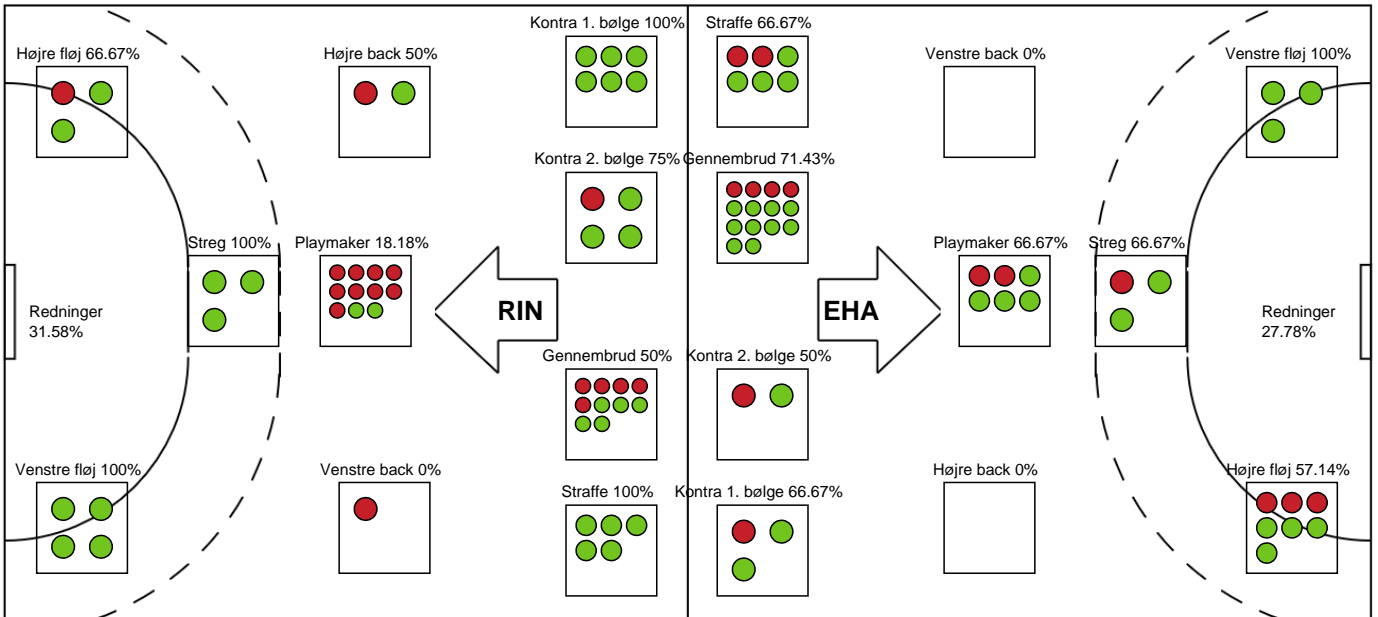

SPILLERSTATISTIK

Ringkøbing Håndbold - EH Aalborg - 31-30 (16-12)

748260 / 12.01.2025, 16.00 / Green Sports Arena - Hal 1 / Kvindeligaen - Grundspil

EH Aalborg

Målmænd

Nr	Navn	Redn/Skud	Straffe-Redn/skud	Total Redn/Skud	Mål imod	Skud forbi	Skud stolpe	Assist	Mål	Bold erob.	Fejl aflv.	Regelbrud	2 min udvis.	MEP
1	Annika FRIDHEIM	0/5 0%	0/2 0%	0/7 0%	7	0	1	0	0	0	0	0	0	-0.76
16	Johanne GRAUGAARD	12/32 37.5%	0/3 0%	12/35 34.29%	23	2	2	1	0	0	1	0	0	2.08

Markspillere

Nr	Navn	Mål/Skud	Straffe-mål/skud	Total Mål/Skud	Assist	Tilkendt straffe	Forårsagede straffe	Rødt kort	Tabt bold	Bold erob.	Fejl aflv.	Regelbrud	2min udvis.	MEP
3	Liv SVEINBJØRNSDÓTTIR	0/1 0%	0/0 0%	0/1 0%	0	0	0	0	1	0	2	0	0	-1.4
4	Cecilie TERMANSEN	1/2 50%	0/0 0%	1/2 50%	0	1	2	0	0	0	0	0	2	0.06
6	Isabella SØRENSEN	0/0 0%	0/0 0%	0/0 0%	0	0	0	0	0	0	0	0	0	0
7	Marlene DAHLMANN	1/1 100%	0/0 0%	1/1 100%	0	0	0	0	0	0	0	0	0	0.75
8	Tine GEERTSEN	1/3 33.33%	0/0 0%	1/3 33.33%	0	0	0	0	0	0	0	0	0	0.05
9	Camilla THORHAUGE	1/1 100%	0/0 0%	1/1 100%	0	0	0	0	0	0	0	0	0	0.75
10	Sofie LASSEN	1/2 50%	0/0 0%	1/2 50%	0	1	0	0	0	1	1	1	0	0.67
17	Lin JOHANNSEN	0/0 0%	0/0 0%	0/0 0%	0	0	0	0	0	0	0	0	0	0
19	Mette BRANDT	2/3 66.67%	2/3 66.67%	4/6 66.67%	2	0	0	0	0	0	2	0	0	1.55
21	Frederikke GULMARK	7/8 87.5%	0/0 0%	7/8 87.5%	1	1	0	0	0	0	1	0	0	5.22
22	Mirja LYNGSØ	0/0 0%	0/0 0%	0/0 0%	0	1	3	0	1	0	0	0	0	-0.53
23	Silje BRØNS	4/5 80%	0/0 0%	4/5 80%	8	1	0	0	0	0	1	0	0	4.87
28	Maiken SKOV	5/8 62.5%	0/0 0%	5/8 62.5%	0	0	0	0	0	0	0	0	0	2.91
30	Clara LERBY	3/4 75%	2/3 66.67%	5/7 71.43%	0	1	0	0	0	0	1	0	0	2.37

Fordeling af mål og skud

Ringkøbing Håndbold - EH Aalborg - 31-30 (16-12)

748260 / 12.01.2025, 16.00 / Green Sports Arena - Hal 1 / Kvindeligaen - Grundspil

Angrebet sluttede med:

Skuddene endte med:

Teknisk fejl