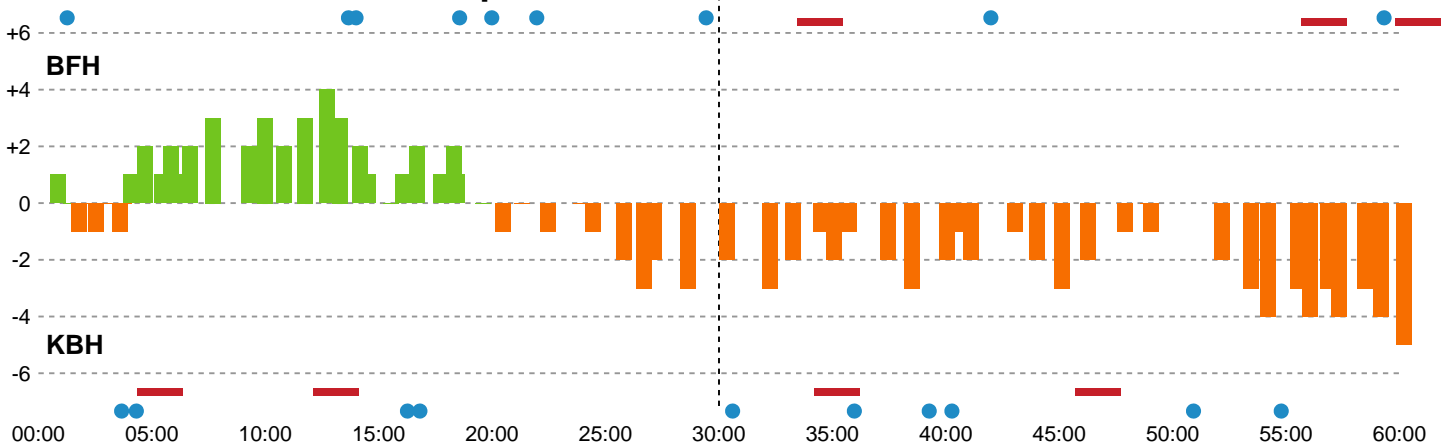

Fordeling af mål og skud

Bjerringbro FH - København Håndbold - 31-36 (19-21)

748213 / 19.10.2024, 15.00 / & Kulturcenter 1 / Kvindeligaen - Grundspil

Angrebet sluttede med:

Skuddene endte med:

Teknisk fejl

2 min

Assist

Målforskel i løbet af kampen

Shotplot for Første halvleg

Bjerringbro FH - København Håndbold - 31-36 (19-21)

748213 / 19.10.2024, 15.00 / & Kulturcenter 1 / Kvindeligaen - Grundspil

Bjerringbro FH