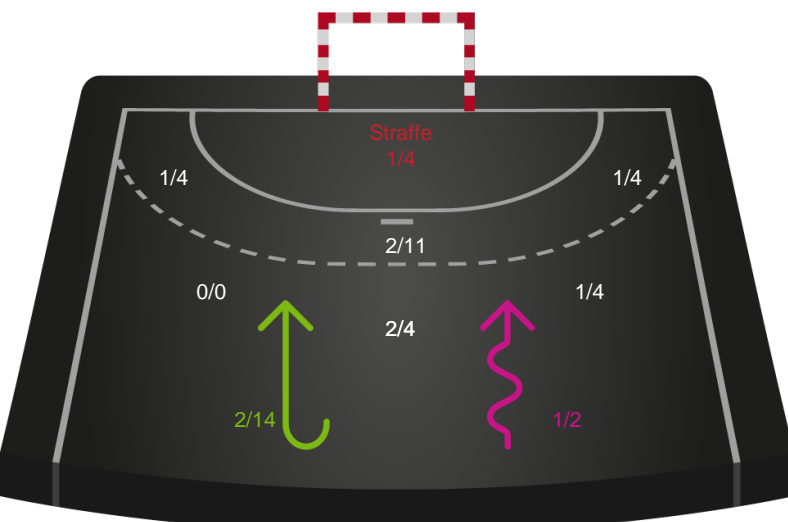

Kontra

Gennembrud

Shotplot for Total

Bjerringbro FH - København Håndbold - 31-36 (19-21)

748213 / 19.10.2024, 15.00 / & Kulturcenter 1 / Kvindeligaen - Grundspil

Bjerringbro FH

Redningsdiagram

Kontra