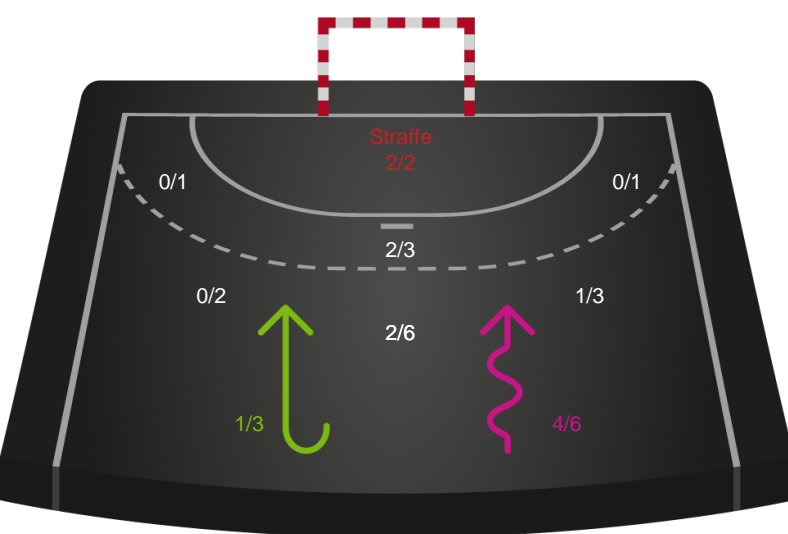

Bjerringbro FH

Skuddiagram