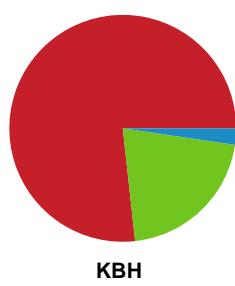

Fordeling af mål og skud

Bjerringbro FH - København Håndbold - 31-36 (19-21)

748213 / 19.10.2024, 15.00 / & Kulturcenter 1 / Kvindeligaen - Grundspil

Angrebet sluttede med:

Skuddene endte med:

Teknisk fejl