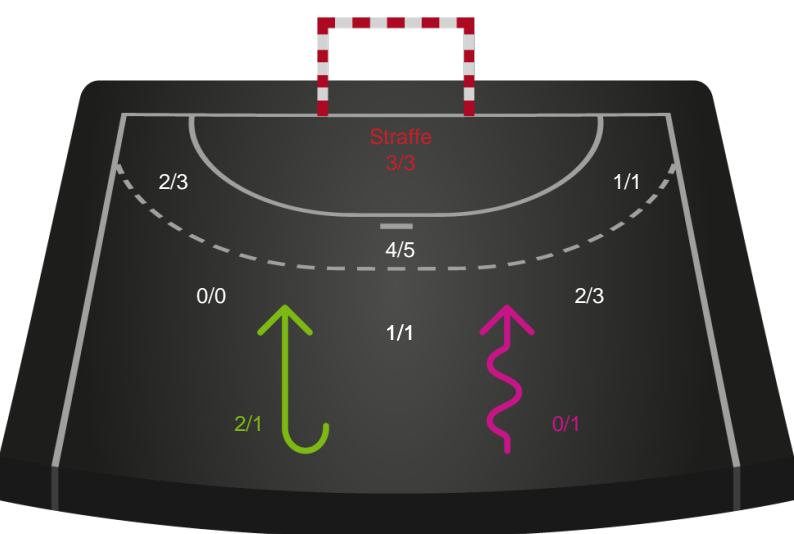

Kontra

Gennembrud

Shotplot for Total

Bjerringbro FH - København Håndbold - 31-36 (19-21)

748213 / 19.10.2024, 15.00 / & Kulturcenter 1 / Kvindeligaen - Grundspil

Bjerringbro FH

Redningsdiagram

Kontra