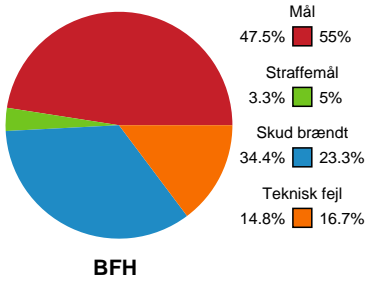

Fordeling af mål og skud

Bjerringbro FH - København Håndbold - 31-36 (19-21)

748213 / 19.10.2024, 15.00 / & Kulturcenter 1 / Kvindeligaen - Grundspil

Angrebet sluttede med:

Skuddene endte med:

Teknisk fejl