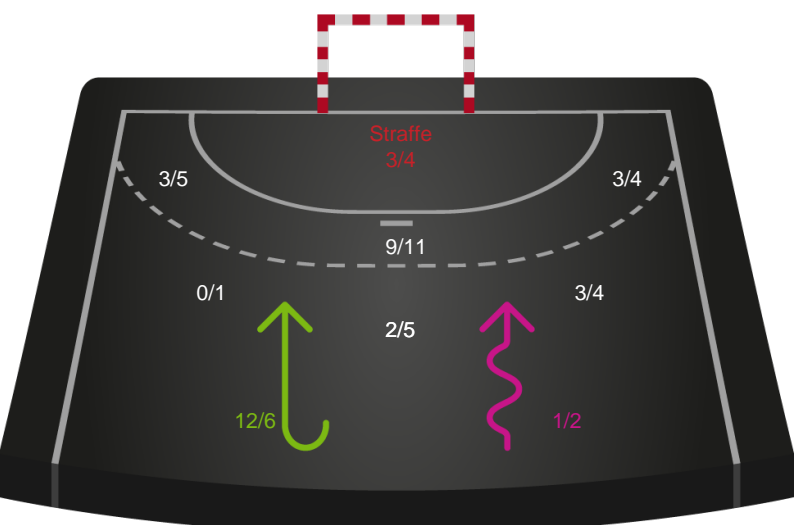

Gennembrud

København Håndbold

Skuddiagram

Kontra

Gennembrud

Hold statistik for Første halvleg

Bjerringbro FH - København Håndbold - 31-36 (19-21)

748213 / 19.10.2024, 15.00 / & Kulturcenter 1 / Kvindeligaen - Grundspil