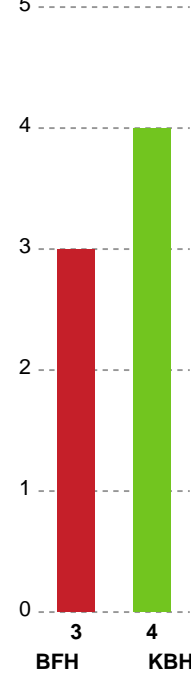

Markspillere

Nr	Navn	Mål/Skud	Straffe-mål/skud	Total Mål/Skud	Assist	Tilkendt straffe	Forårsagede straffe	Rødt kort	Tabt bold	Bold erob.	Fejl aflv.	Regelbrud	2min udvis.	MEP
4	Emilie BANGSHØJ	3/3 100%	0/0 0%	3/3 100%	1	0	0	0	0	0	0	0	0	2.5
7	Line GYLDENLØVE	9/12 75%	2/2 100%	11/14 78.57%	2	0	0	0	0	0	1	0	0	7.05
9	Mathilde PIIL	0/1 0%	0/0 0%	0/1 0%	0	0	0	0	0	1	0	0	1	-0.16
10	Melina KRISTENSEN	0/0 0%	0/0 0%	0/0 0%	0	0	0	0	0	0	0	0	0	0
11	Arlinda HAJDARI	1/1 100%	0/0 0%	1/1 100%	2	0	1	0	0	1	0	0	1	1.37
18	Sidsel POULSEN	4/7 57.14%	0/0 0%	4/7 57.14%	0	0	0	0	0	1	0	0	0	2.65
19	Rikke Dahl NIELSEN	3/4 75%	0/0 0%	3/4 75%	0	1	0	0	0	1	0	0	0	2.62
21	Emma ERNST	1/3 33.33%	0/0 0%	1/3 33.33%	0	0	1	0	0	0	0	1	0	-0.35
31	Marianne HAUGSTED	3/9 33.33%	0/0 0%	3/9 33.33%	2	0	0	0	0	1	1	1	0	1.15
44	Louise HALD	2/3 66.67%	0/0 0%	2/3 66.67%	0	0	0	0	0	0	0	0	0	1.22
72	Line FRANDBSEN	2/6 33.33%	0/0 0%	2/6 33.33%	6	1	2	0	0	0	4	1	1	0.14

Fordeling af mål og skud

Bjerringbro FH - København Håndbold - 31-36 (19-21)

748213 / 19.10.2024, 15.00 / & Kulturcenter 1 / Kvindeligaen - Grundspil

Angrebet sluttede med:

Skuddene endte med:

Teknisk fejl

2 min

Assist

Målforskel i løbet af kampen

Shotplot for Første halvleg

Bjerringbro FH - København Håndbold - 31-36 (19-21)

748213 / 19.10.2024, 15.00 / & Kulturcenter 1 / Kvindeligaen - Grundspil

Bjerringbro FH