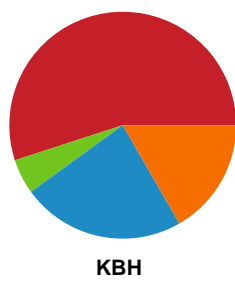

Fordeling af mål og skud

Bjerringbro FH - København Håndbold - 31-36 (19-21)

748213 / 19.10.2024, 15.00 / & Kulturcenter 1 / Kvindeligaen - Grundspil

Angrebet sluttede med:

Skuddene endte med:

Teknisk fejl