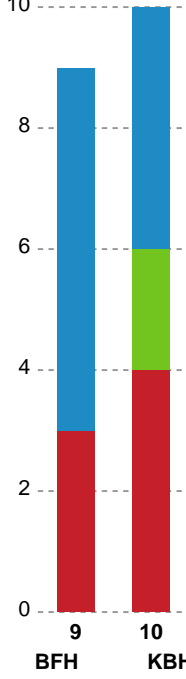

Markspillere

Nr	Navn	Mål/Skud	Straffe-mål/skud	Total Mål/Skud	Assist	Tilkendt straffe	Forårsagede straffe	Rødt kort	Tabt bold	Bold erob.	Fejl aflv.	Regelbrud	2min udvis.	MEP
4	Emilie BANGSHØJ	3/3 100%	0/0 0%	3/3 100%	1	0	0	0	0	0	0	0	0	2.5
7	Line GYLDENLØVE	9/12 75%	2/2 100%	11/14 78.57%	2	0	0	0	0	0	1	0	0	7.05
9	Mathilde PIIL	0/1 0%	0/0 0%	0/1 0%	0	0	0	0	0	1	0	0	1	-0.16
10	Melina KRISTENSEN	0/0 0%	0/0 0%	0/0 0%	0	0	0	0	0	0	0	0	0	0
11	Arlinda HAJDARI	1/1 100%	0/0 0%	1/1 100%	2	0	1	0	0	1	0	0	1	1.37
18	Sidsel POULSEN	4/7 57.14%	0/0 0%	4/7 57.14%	0	0	0	0	0	1	0	0	0	2.65
19	Rikke Dahl NIELSEN	3/4 75%	0/0 0%	3/4 75%	0	1	0	0	0	1	0	0	0	2.62
21	Emma ERNST	1/3 33.33%	0/0 0%	1/3 33.33%	0	0	1	0	0	0	0	1	0	-0.35
31	Marianne HAUGSTED	3/9 33.33%	0/0 0%	3/9 33.33%	2	0	0	0	0	1	1	1	0	1.15
44	Louise HALD	2/3 66.67%	0/0 0%	2/3 66.67%	0	0	0	0	0	0	0	0	0	1.22
72	Line FRANDBSEN	2/6 33.33%	0/0 0%	2/6 33.33%	6	1	2	0	0	0	4	1	1	0.14

Fordeling af mål og skud

Bjerringbro FH - København Håndbold - 31-36 (19-21)

748213 / 19.10.2024, 15.00 / & Kulturcenter 1 / Kvindeligaen - Grundspil

Angrebet sluttede med:

Skuddene endte med:

Teknisk fejl

2 min

Assist

Målforskel i løbet af kampen

Shotplot for Første halvleg

Bjerringbro FH - København Håndbold - 31-36 (19-21)

748213 / 19.10.2024, 15.00 / & Kulturcenter 1 / Kvindeligaen - Grundspil

Bjerringbro FH