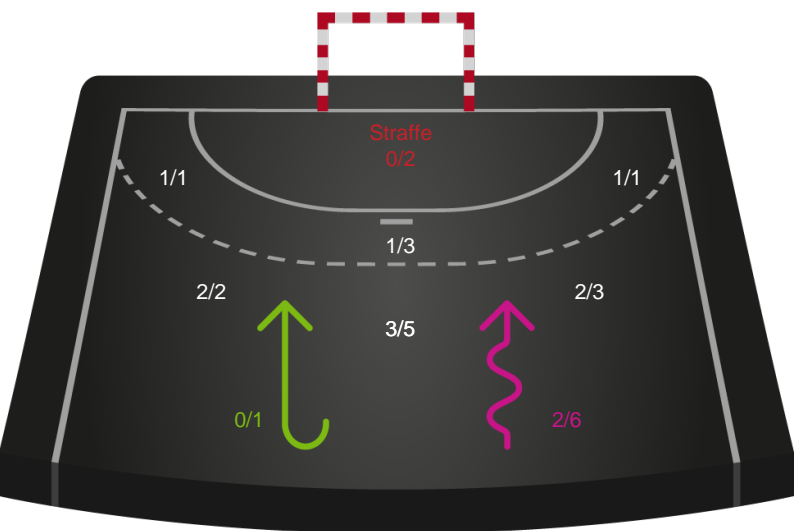

Bjerringbro FH - København Håndbold - 31-36 (19-21)

748213 / 19.10.2024, 15.00 / & Kulturcenter 1 / Kvindeligaen - Grundspil

Bjerringbro FH

Redningsdiagram

Kontra

Gennembrud

København Håndbold

Redningsdiagram