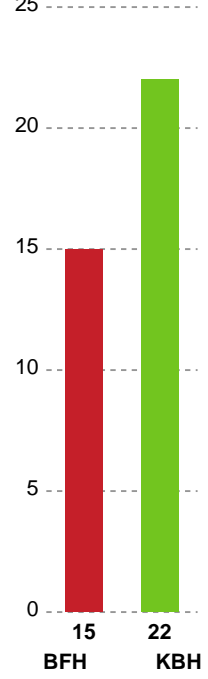

Markspillere

Nr	Navn	Mål/Skud	Straffe-mål/skud	Total Mål/Skud	Assist	Tilkendt straffe	Forårsagede straffe	Rødt kort	Tabt bold	Bold erob.	Fejl aflv.	Regelbrud	2min udvis.	MEP
4	Emilie BANGSHØJ	3/3 100%	0/0 0%	3/3 100%	1	0	0	0	0	0	0	0	0	2.5
7	Line GYLDENLØVE	9/12 75%	2/2 100%	11/14 78.57%	2	0	0	0	0	0	1	0	0	7.05
9	Mathilde PIIL	0/1 0%	0/0 0%	0/1 0%	0	0	0	0	0	1	0	0	1	-0.16
10	Melina KRISTENSEN	0/0 0%	0/0 0%	0/0 0%	0	0	0	0	0	0	0	0	0	0
11	Arlinda HAJDARI	1/1 100%	0/0 0%	1/1 100%	2	0	1	0	0	1	0	0	1	1.37
18	Sidsel POULSEN	4/7 57.14%	0/0 0%	4/7 57.14%	0	0	0	0	0	1	0	0	0	2.65
19	Rikke Dahl NIELSEN	3/4 75%	0/0 0%	3/4 75%	0	1	0	0	0	1	0	0	0	2.62
21	Emma ERNST	1/3 33.33%	0/0 0%	1/3 33.33%	0	0	1	0	0	0	0	1	0	-0.35
31	Marianne HAUGSTED	3/9 33.33%	0/0 0%	3/9 33.33%	2	0	0	0	0	1	1	1	0	1.15
44	Louise HALD	2/3 66.67%	0/0 0%	2/3 66.67%	0	0	0	0	0	0	0	0	0	1.22
72	Line FRANDBSEN	2/6 33.33%	0/0 0%	2/6 33.33%	6	1	2	0	0	0	4	1	1	0.14

Fordeling af mål og skud

Bjerringbro FH - København Håndbold - 31-36 (19-21)

748213 / 19.10.2024, 15.00 / & Kulturcenter 1 / Kvindeligaen - Grundspil

Angrebet sluttede med:

Skuddene endte med:

Teknisk fejl

2 min

Assist

Målforskel i løbet af kampen

Shotplot for Første halvleg

Bjerringbro FH - København Håndbold - 31-36 (19-21)

748213 / 19.10.2024, 15.00 / & Kulturcenter 1 / Kvindeligaen - Grundspil

Bjerringbro FH