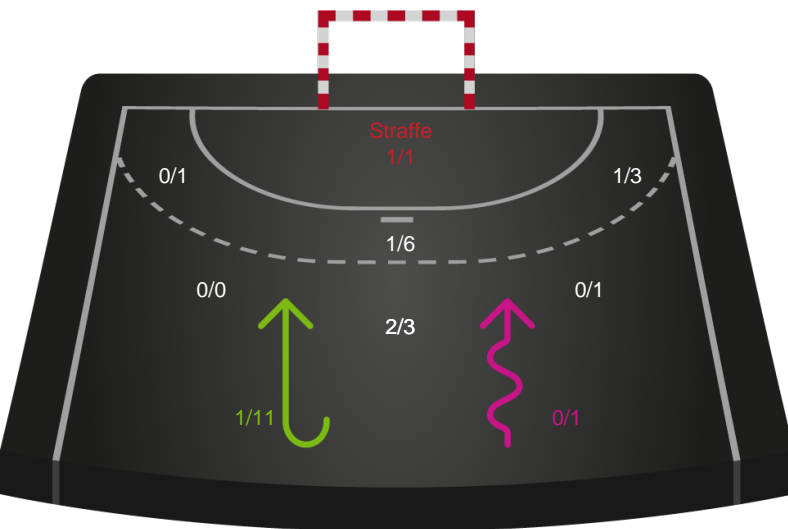

Shotplot for Første halvleg

Bjerringbro FH - København Håndbold - 31-36 (19-21)

748213 / 19.10.2024, 15.00 / & Kulturcenter 1 / Kvindeligaen - Grundspil

Bjerringbro FH

Redningsdiagram