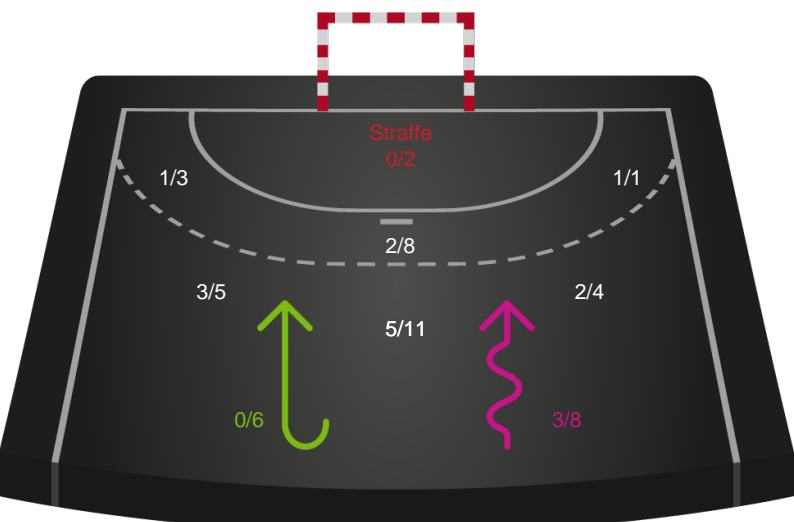

København Håndbold

Redningsdiagram