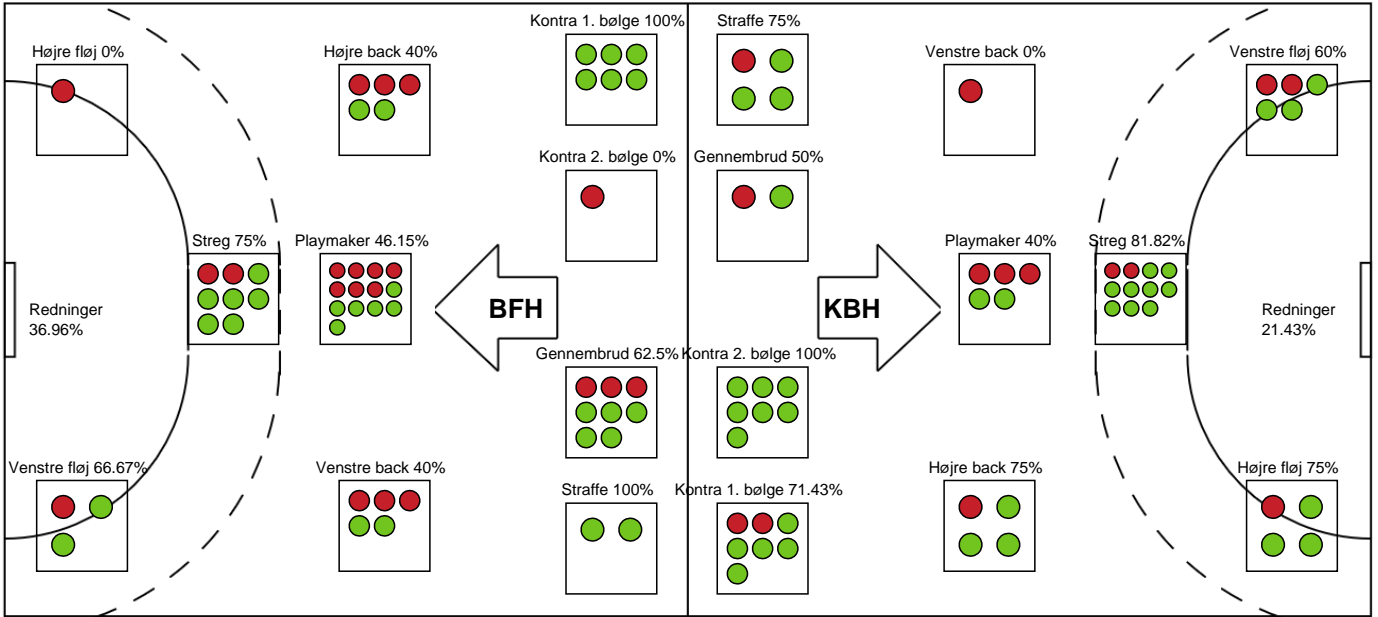

SPILLERSTATISTIK

Bjerringbro FH - København Håndbold - 31-36 (19-21)

748213 / 19.10.2024, 15.00 / & Kulturcenter 1 / Kvindeligaen - Grundspil

Bjerringbro FH

Målmænd

Nr	Navn	Redn/Skud	Straffe-Redn/skud	Total Redn/Skud	Mål imod	Skud forbi	Skud stolpe	Assist	Mål	Bold erob.	Fejl aflv.	Regelbrud	2 min udvis.	MEP
20	Clara BAK	1/11 9.09%	0/2 0%	1/13 7.69%	12	0	1	0	0	0	0	0	0	-1.09
24	Josephine NORDSTRØM	8/31 25.81%	1/2 50%	9/33 27.27%	24	0	0	0	1	0	0	0	0	1.58

Markspillere

Nr	Navn	Mål/Skud	Straffe-mål/skud	Total Mål/Skud	Assist	Tilkendt straffe	Forårsagede straffe	Rødt kort	Tabt bold	Bold erob.	Fejl aflv.	Regelbrud	2min udvis.	MEP
4	Emilie BANGSHØJ	3/3 100%	0/0 0%	3/3 100%	1	0	0	0	0	0	0	0	0	2.5
7	Line GYLDENLØVE	9/12 75%	2/2 100%	11/14 78.57%	2	0	0	0	0	0	1	0	0	7.05
9	Mathilde PIIL	0/1 0%	0/0 0%	0/1 0%	0	0	0	0	0	1	0	0	1	-0.16
10	Melina KRISTENSEN	0/0 0%	0/0 0%	0/0 0%	0	0	0	0	0	0	0	0	0	0
11	Arlinda HAJDARI	1/1 100%	0/0 0%	1/1 100%	2	0	1	0	0	1	0	0	1	1.37
18	Sidsel POULSEN	4/7 57.14%	0/0 0%	4/7 57.14%	0	0	0	0	0	1	0	0	0	2.65
19	Rikke Dahl NIELSEN	3/4 75%	0/0 0%	3/4 75%	0	1	0	0	0	1	0	0	0	2.62
21	Emma ERNST	1/3 33.33%	0/0 0%	1/3 33.33%	0	0	1	0	0	0	0	1	0	-0.35
31	Marianne HAUGSTED	3/9 33.33%	0/0 0%	3/9 33.33%	2	0	0	0	0	1	1	1	0	1.15
44	Louise HALD	2/3 66.67%	0/0 0%	2/3 66.67%	0	0	0	0	0	0	0	0	0	1.22
72	Line FRANDBSEN	2/6 33.33%	0/0 0%	2/6 33.33%	6	1	2	0	0	0	4	1	1	0.14

Fordeling af mål og skud

Bjerringbro FH - København Håndbold - 31-36 (19-21)

748213 / 19.10.2024, 15.00 / & Kulturcenter 1 / Kvindeligaen - Grundspil

Angrebet sluttede med:

Skuddene endte med:

Teknisk fejl