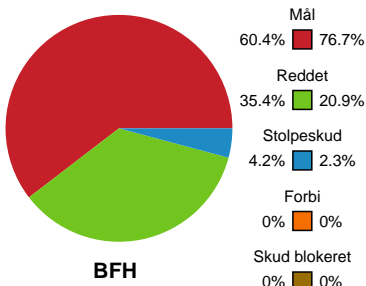

Fordeling af mål og skud

Bjerringbro FH - København Håndbold - 31-36 (19-21)

748213 / 19.10.2024, 15.00 / & Kulturcenter 1 / Kvindeligaen - Grundspil

Angrebet sluttede med:

Skuddene endte med:

Teknisk fejl