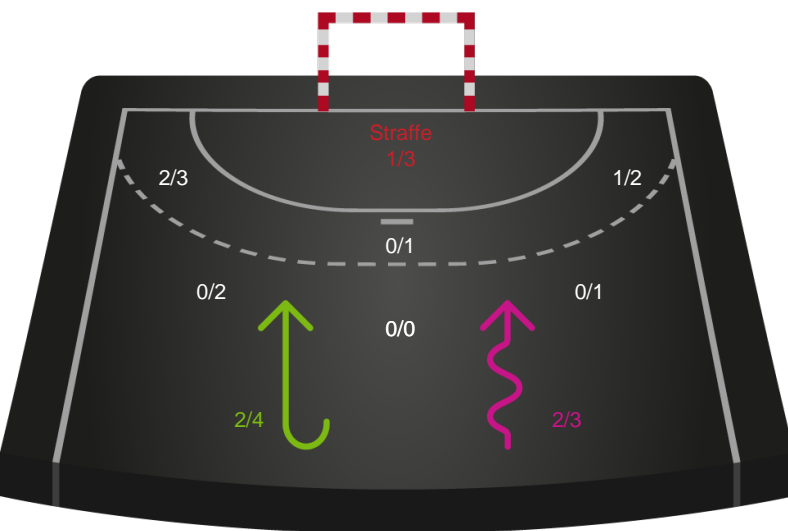

Shotplot for Første halvleg

Team Esbjerg - Viborg HK - 39-32 (20-11)

748265 / 15.01.2025, 18.30 / Blue Water Dokken / Kvindeligaen - Grundspil

Team Esbjerg

Redningsdiagram