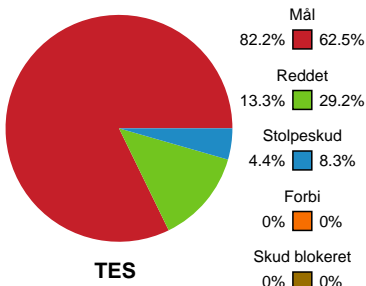

Skuddene endte med: