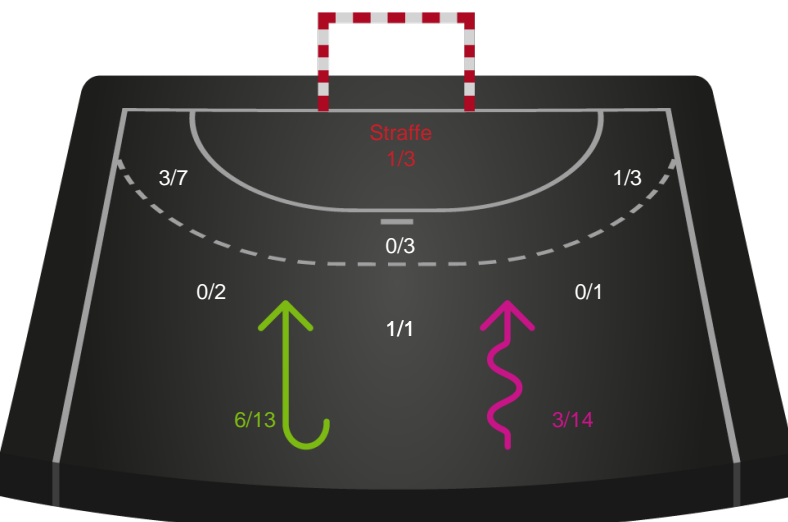

Shotplot for Total

Team Esbjerg - Viborg HK - 39-32 (20-11)

748265 / 15.01.2025, 18.30 / Blue Water Dokken / Kvindeligaen - Grundspil

Team Esbjerg

Redningsdiagram