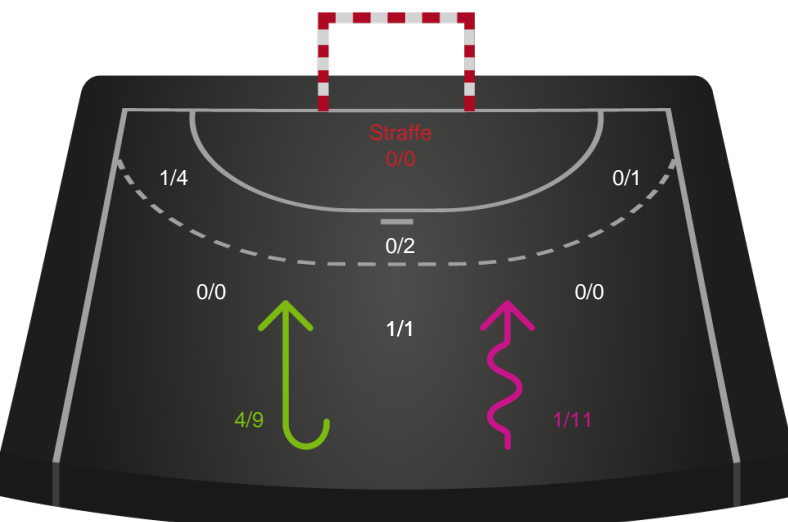

Shotplot for Anden halvleg

Team Esbjerg - Viborg HK - 39-32 (20-11)

748265 / 15.01.2025, 18.30 / Blue Water Dokken / Kvindeligaen - Grundspil

Team Esbjerg

Redningsdiagram