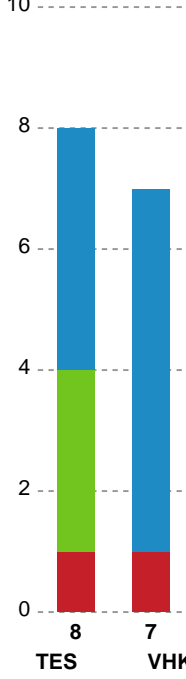

Teknisk fejl