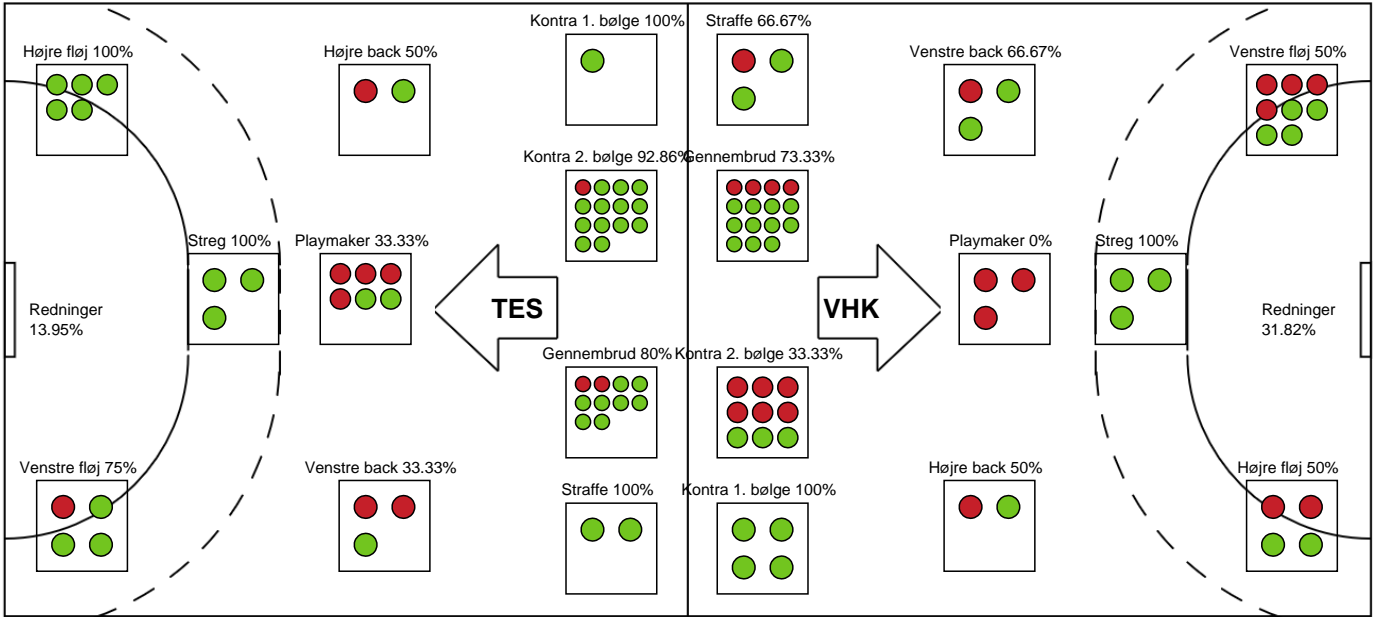

### Viborg HK

Målmænd

Nr	Navn	Redn/Skud	Straffe-Redn/skud	Total Redn/Skud	Mål imod	Skud forbi	Skud stolpe	Assist	Mål	Bold erob.	Fejl aflv.	Regelbrud	2 min udvis.	MEP
12	Ida Marie KAYSEN	2/19 10.53%	0/1 0%	2/20 10%	18	1	0	0	0	0	0	0	0	-1.72
16	Louise Bak JENSEN	4/24 16.67%	0/1 0%	4/25 16%	21	1	2	0	0	0	0	0	0	-1.23

Markspillere

Nr	Navn	Mål/Skud	Straffe-mål/skud	Total Mål/Skud	Assist	Tilkendt straffe	Forårsagede straffe	Rødt kort	Tabt bold	Bold erob.	Fejl aflv.	Regelbrud	2min udvis.	MEP
3	Alberte SIMONSEN	0/2 0%	0/0 0%	0/2 0%	0	0	0	0	0	0	0	0	0	-0.56
5	Marielle MARTINSEN	5/6 83.33%	0/0 0%	5/6 83.33%	4	0	0	0	0	0	1	1	0	3.75
8	Elma ÖRTEMARK	0/2 0%	0/0 0%	0/2 0%	2	0	0	0	0	0	0	0	0	-0.05
9	Laura THESTRUP	0/1 0%	0/0 0%	0/1 0%	0	0	0	0	0	0	0	0	0	-0.3
14	Camilla DEGN	7/11 63.64%	0/0 0%	7/11 63.64%	0	0	0	0	0	0	0	0	0	4.09
18	Henriette HANSEN	2/4 50%	0/0 0%	2/4 50%	0	0	0	0	0	0	1	0	0	0.59
19	Sara HALD	3/3 100%	0/0 0%	3/3 100%	0	1	0	0	0	0	0	0	1	2.49
21	Anne HYKKELBJERG	1/1 100%	0/0 0%	1/1 100%	0	0	0	0	0	0	0	0	0	0.75
26	Christina PEDERSEN	4/9 44.44%	2/2 100%	6/11 54.55%	4	0	1	0	0	1	2	0	0	3
62	Louise SØNDERGAARD	1/2 50%	0/1 0%	1/3 33.33%	2	2	0	0	0	0	0	0	0	1.29
76	Frida JOHANNESSEN	0/1 0%	0/0 0%	0/1 0%	0	0	0	0	0	0	0	0	0	-0.3
77	Jana MITTÚN	7/9 77.78%	0/0 0%	7/9 77.78%	4	0	1	0	0	0	2	0	0	4.85

# Fordeling af mål og skud

Team Esbjerg - Viborg HK - 39-32 (20-11)

748265 / 15.01.2025, 18.30 / Blue Water Dokken / Kvindeligaen - Grundspil