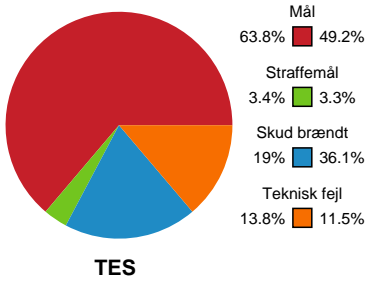

Angrebet sluttede med: