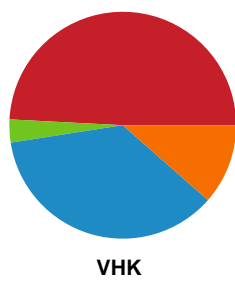

Angrebet sluttede med: