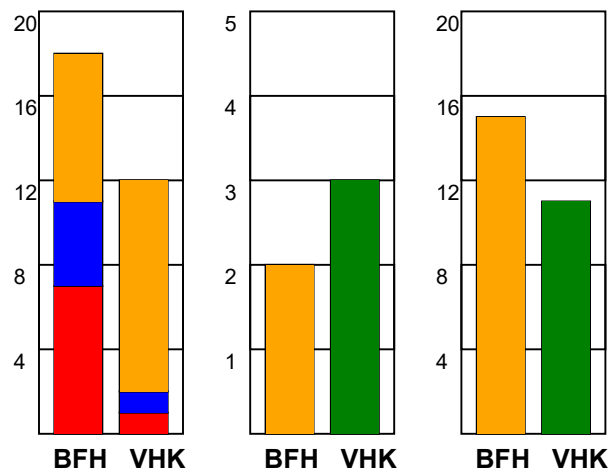

KAMPRAPPORT

Bjerringbro FH - Viborg HK 28 - 33 (14 - 15)

591346 / 28-10-2023 / Bjerringbro Idræts- & Kulturcenter 1 / Kvindeligaaen

Fordeling af mål og skud:

Gbr=Gennembrud. 1.f=Kontra første bølge. 2.f=Kontra anden bølge

Angrebet sluttede med:

Tekn. Fejl

2 min

Assist

■ = REGELBRUD
■ = TABT BOLD
■ = FEJLAFLEVERING

Skuddene endte med:

Målforskel i løbet af kampen: