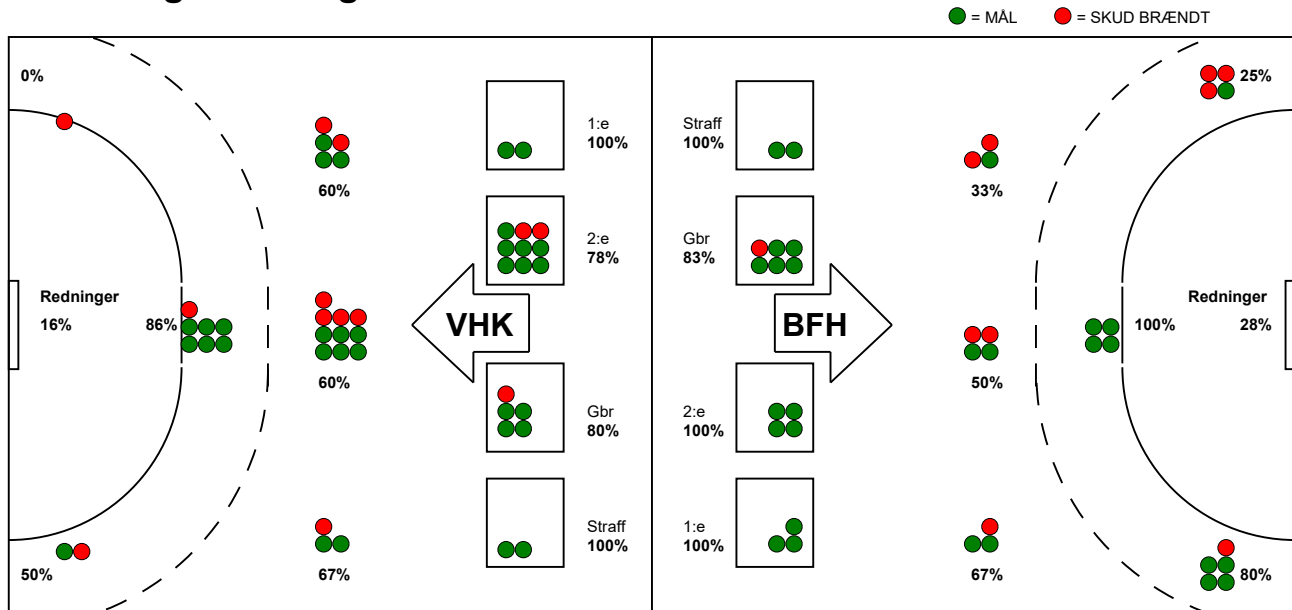

KAMPRAPPORT

Bjerringbro FH - Viborg HK 28 - 33 (14 - 15)

591346 / 28-10-2023 / Bjerringbro Idræts- & Kulturcenter 1 / Kvindeligaaen

Fordeling af mål og skud:

Gbr=Gennembrud. 1.f=Kontra første bølge. 2.f=Kontra anden bølge

Angrebet sluttede med:

Tekn. Fejl

2 min

Assist

■ = REGELBRUD
■ = TABT BOLD
■ = FEJLAFLEVERING

Skuddene endte med:

Målforskel i løbet af kampen: