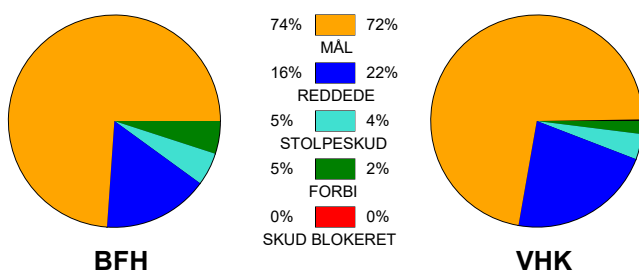

Skuddene endte med: