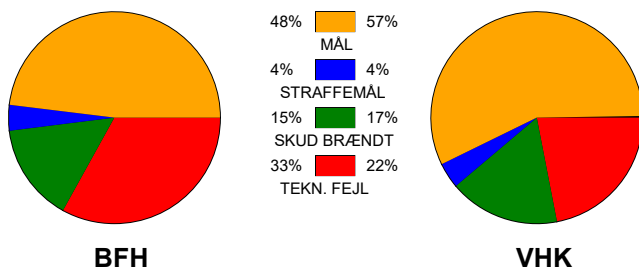

Angrebet sluttede med: