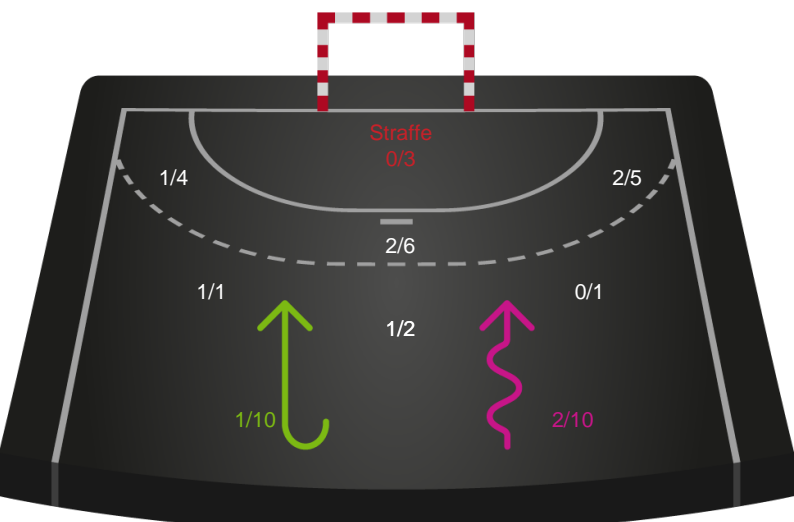

Silkeborg-Voel KFUM

Redningsdiagram