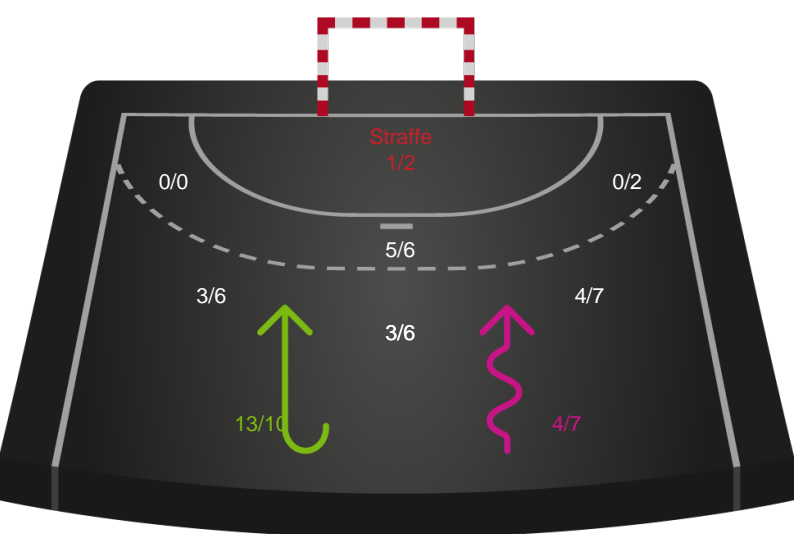

Silkeborg-Voel KFUM

Skuddiagram