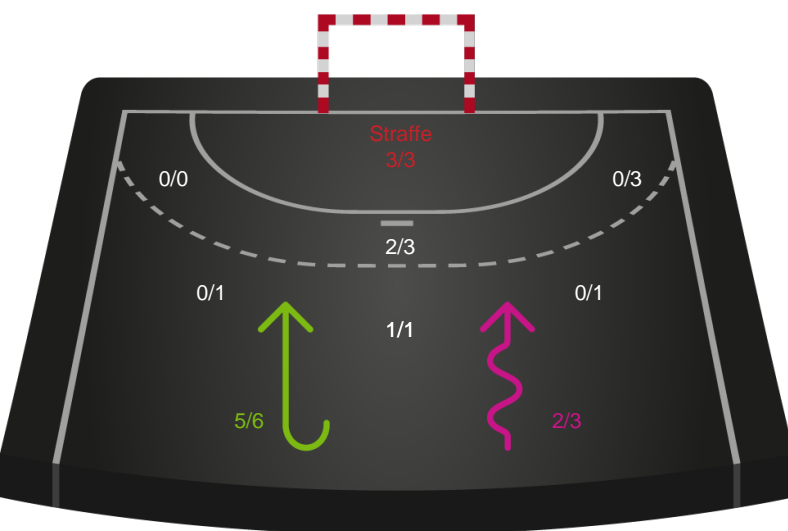

København Håndbold

Skuddiagram