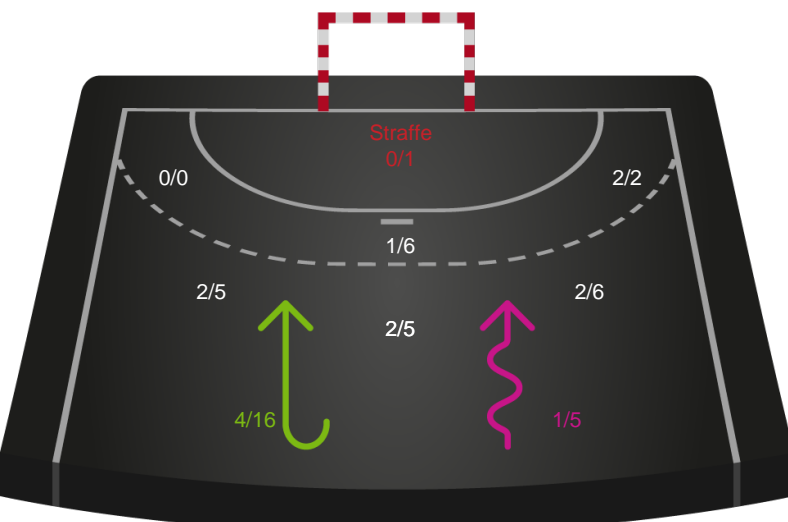

Shotplot for Total

København Håndbold - Silkeborg-Voel KFUM - 32-33 (13-11)

591408 / 31.01.2024, 19.00 / Frederiksberg Opvisning / Kvindeligaen - Grundspil

Intet billede angivet

København Håndbold

Redningsdiagram