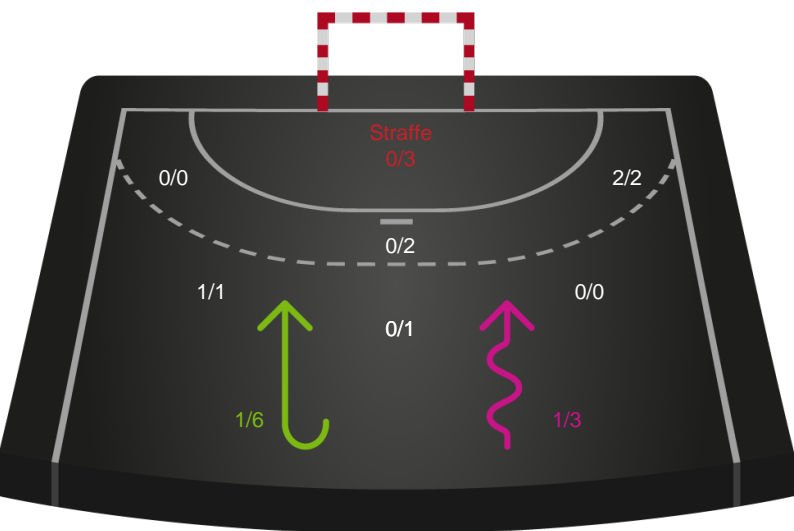

Silkeborg-Voel KFUM

Redningsdiagram