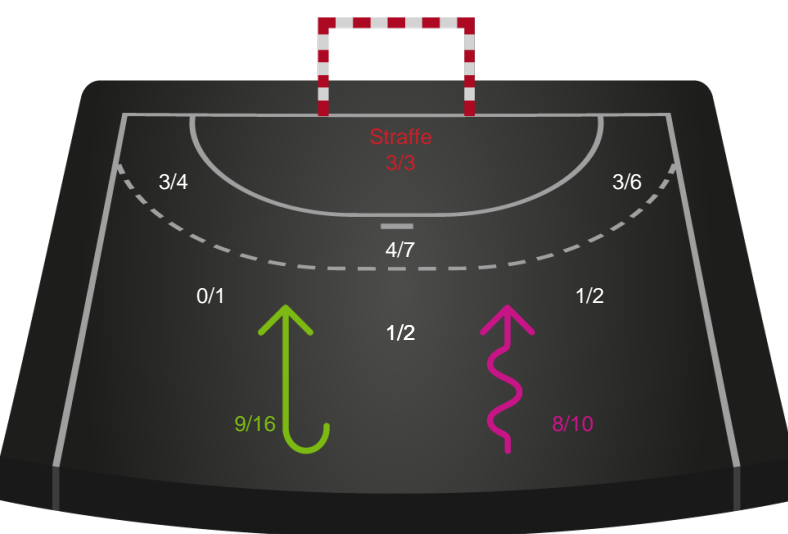

København Håndbold

Skuddiagram