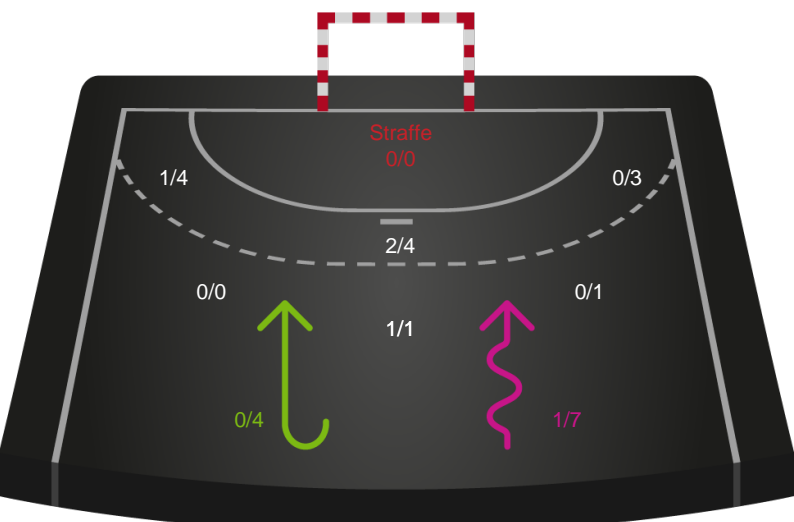

Silkeborg-Voel KFUM

Redningsdiagram