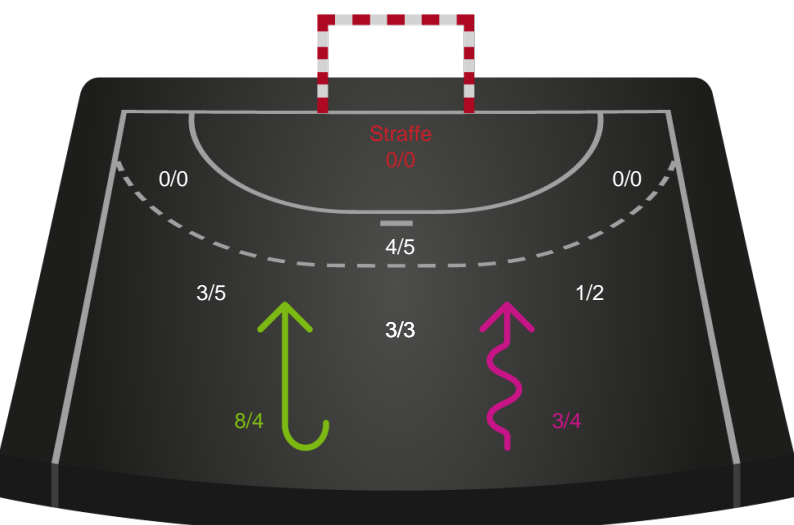

Silkeborg-Voel KFUM

Skuddiagram

Kontra

Gennembrud

Shotplot for Total

København Håndbold - Silkeborg-Voel KFUM - 32-33 (13-11)

591408 / 31.01.2024, 19.00 / Frederiksberg Opvisning / Kvindeligaen - Grundspil

Intet billede angivet