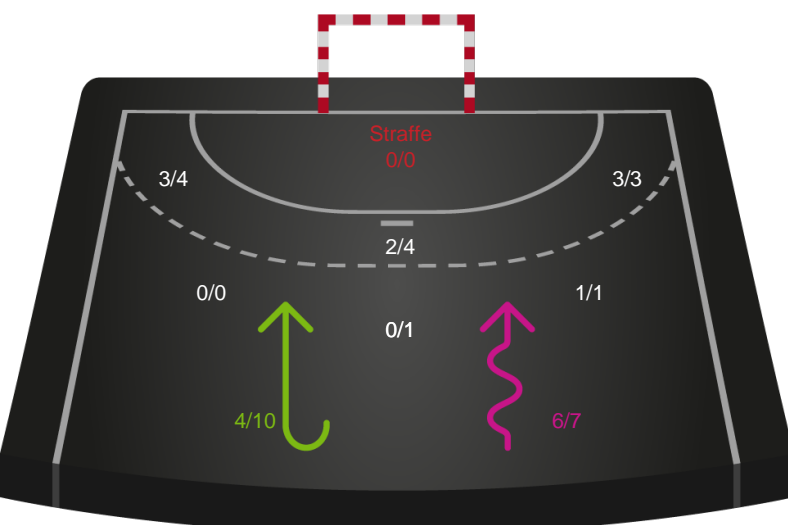

København Håndbold

Skuddiagram