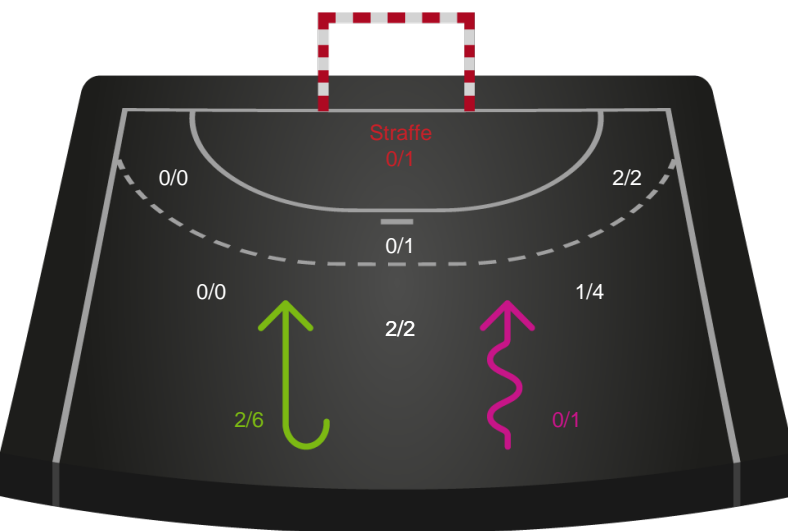

Shotplot for Første halvleg

København Håndbold - Silkeborg-Voel KFUM - 32-33 (13-11)

591408 / 31.01.2024, 19.00 / Frederiksberg Opvisning / Kvindeligaen - Grundspil

Intet billede angivet

København Håndbold

Redningsdiagram