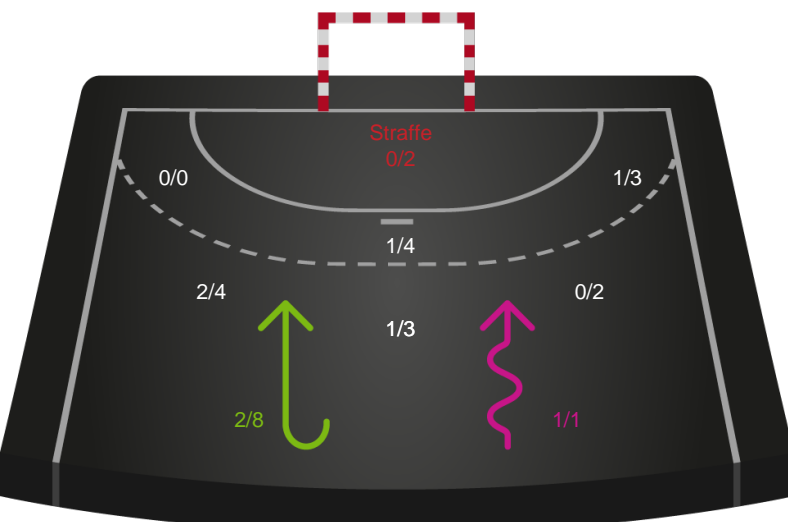

Shotplot for Anden halvleg

Team Esbjerg - København Håndbold - 28-37 (16-18)

679358 / 14.11.2018, 20.15 / Blue Water Dokken / HTH Ligaen - Grundspil

Intet billede angivet

Team Esbjerg

Redningsdiagram