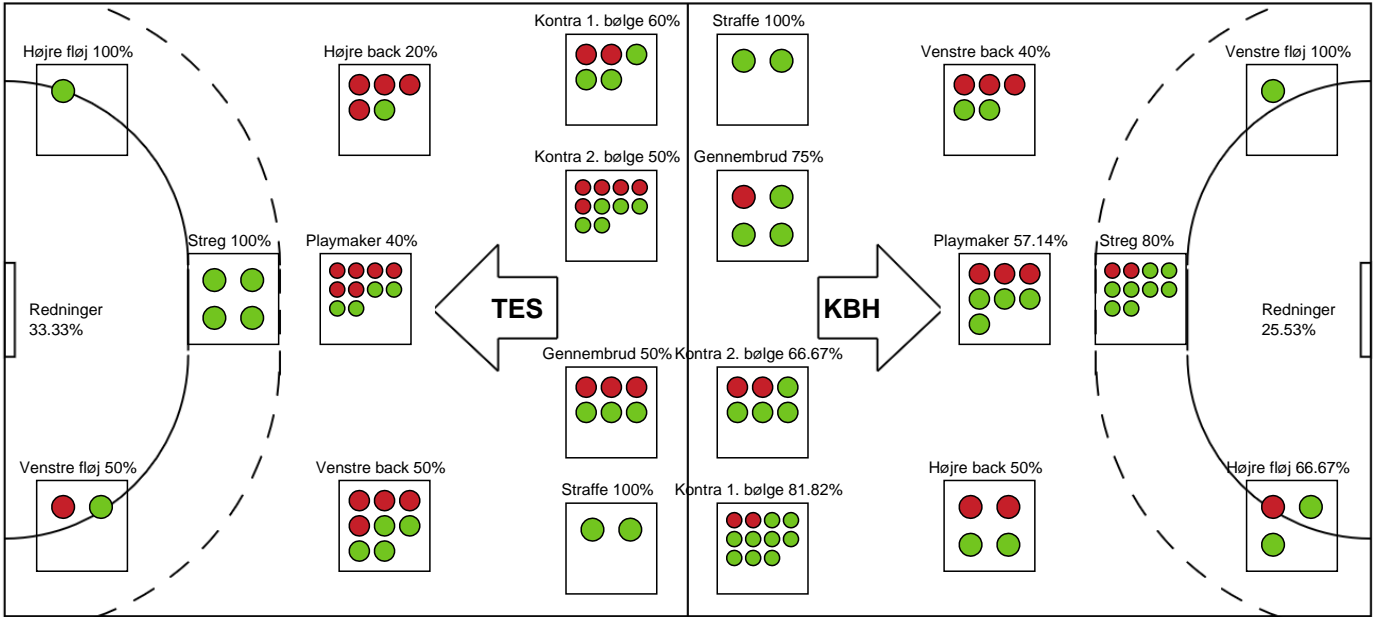

Fordeling af mål og skud

Team Esbjerg - København Håndbold - 28-37 (16-18)

Intet billede angivet

679358 / 14.11.2018, 20.15 / Blue Water Dokken / HTH Ligaen - Grundspil