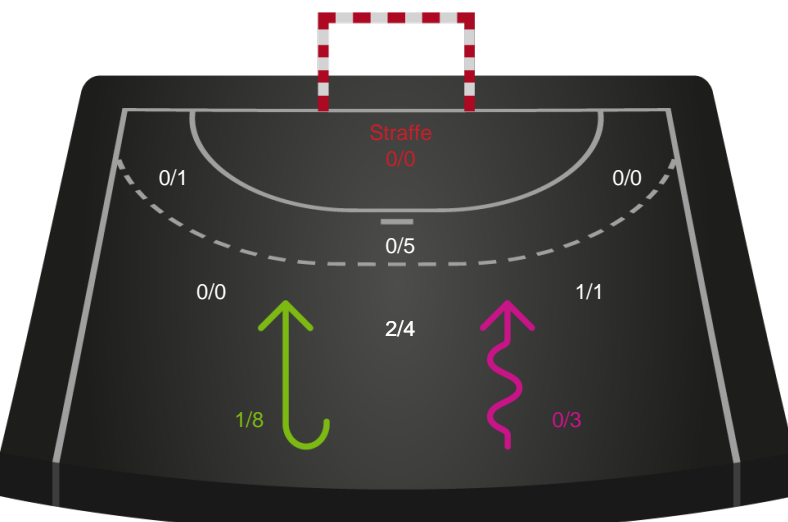

Shotplot for Første halvleg

Team Esbjerg - København Håndbold - 28-37 (16-18)

679358 / 14.11.2018, 20.15 / Blue Water Dokken / HTH Ligaen - Grundspil

Intet billede angivet

Team Esbjerg

Redningsdiagram