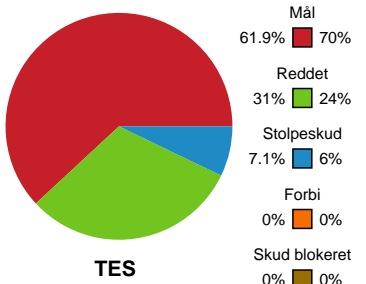

Skuddene endte med: