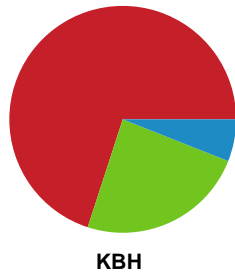

Skuddene endte med: