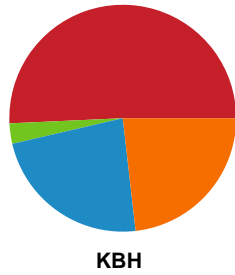

Angrebet sluttede med: