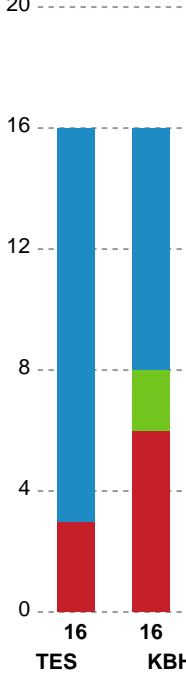

Teknisk fejl