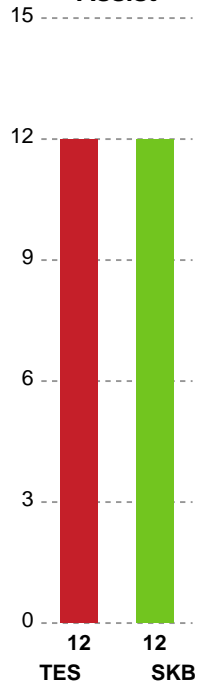

Markspillere

Nr	Navn	Mål/Skud	Straffe-mål/skud	Total Mål/Skud	Assist	Tilkendt straffe	Forårsagede straffe	Rødt kort	Tabt bold	Bold erob.	Fejl aflv.	Regelbrud	2min udvis.	MEP
3	Kaja Kamp NIELSEN	5/9 55.56%	0/0 0%	5/9 55.56%	0	1	1	0	0	1	1	0	0	2.47
4	Michala MØLLER	7/9 77.78%	0/0 0%	7/9 77.78%	3	0	0	0	0	2	0	1	0	5.55
5	Caroline GADE	1/1 100%	0/0 0%	1/1 100%	0	0	0	0	0	0	0	0	0	0.75
7	Luciana REBELO	0/2 0%	0/0 0%	0/2 0%	0	0	0	0	0	0	0	0	0	-0.56
8	Live RUSHFELDT DEILA	1/5 20%	0/0 0%	1/5 20%	2	0	0	0	0	0	2	0	0	-0.55
9	Nora MØRK	1/1 100%	1/1 100%	2/2 100%	1	0	0	0	0	0	0	0	0	1.45
11	Rikke IVERSEN	1/1 100%	0/0 0%	1/1 100%	0	0	1	0	0	1	1	1	1	-0.03
14	Kristine BREISTØL	8/12 66.67%	0/0 0%	8/12 66.67%	1	0	0	0	0	1	2	0	0	5.05
20	Marit Rørsberg JACOBSEN	0/0 0%	0/0 0%	0/0 0%	0	0	0	0	0	0	0	0	0	0
24	Sanna SOLBERG	2/2 100%	0/0 0%	2/2 100%	0	0	0	0	0	0	0	0	0	1.5
25	Henny REISTAD	5/7 71.43%	0/0 0%	5/7 71.43%	3	0	0	0	0	0	1	0	0	3.6
27	Anne Tolstrup PETERSEN	2/4 50%	0/0 0%	2/4 50%	0	0	0	0	0	1	1	0	0	0.77
33	Julie Bøe JACOBSEN	2/3 66.67%	0/0 0%	2/3 66.67%	2	0	0	0	0	0	1	0	0	1.3

Fordeling af mål og skud

Team Esbjerg - Skanderborg Håndbold - 36-29 (19-15)

Intet billede angivet

591432 / 21.02.2024, 18.30 / Blue Water Dokken / Kvindeligaen - Grundspil

Angrebet sluttede med:

Skuddene endte med:

Teknisk fejl

2 min

Assist

Målforskel i løbet af kampen

Shotplot for Første halvleg

Team Esbjerg - Skanderborg Håndbold - 36-29 (19-15)

591432 / 21.02.2024, 18.30 / Blue Water Dokken / Kvindeligaen - Grundspil