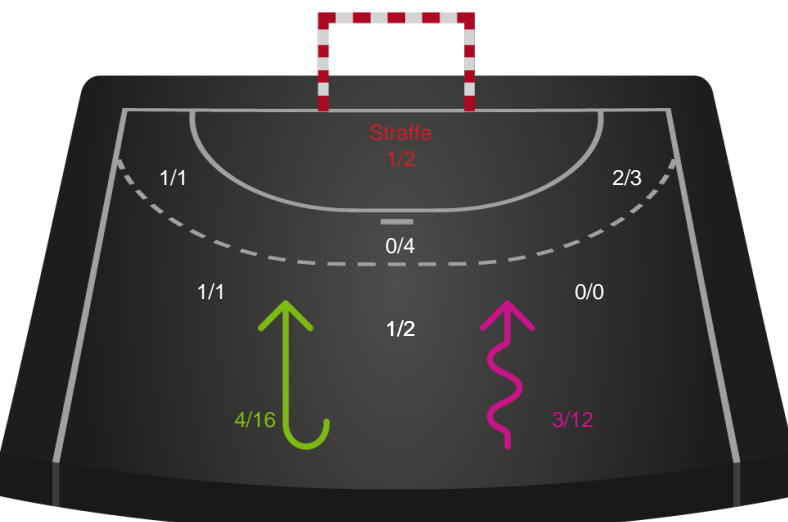

Gennembrud

Shotplot for Total

Team Esbjerg - Skanderborg Håndbold - 36-29 (19-15)

591432 / 21.02.2024, 18.30 / Blue Water Dokken / Kvindeligaen - Grundspil

Intet billede angivet

Team Esbjerg

Redningsdiagram