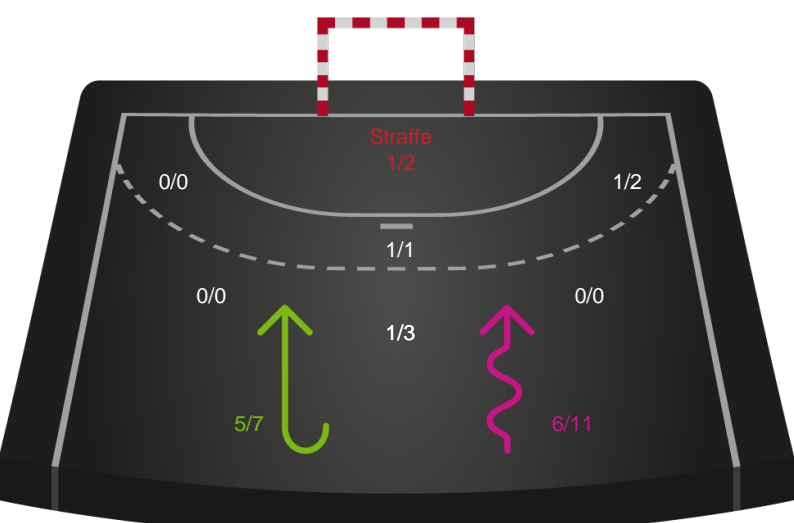

Skanderborg Håndbold

Skuddiagram