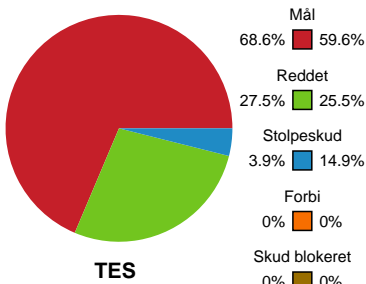

Fordeling af mål og skud

Team Esbjerg - Skanderborg Håndbold - 36-29 (19-15)

Intet billede angivet

591432 / 21.02.2024, 18.30 / Blue Water Dokken / Kvindeligaen - Grundspil

Angrebet sluttede med:

Skuddene endte med:

Teknisk fejl

2 min

Assist

Målforskel i løbet af kampen

Shotplot for Første halvleg

Team Esbjerg - Skanderborg Håndbold - 36-29 (19-15)

591432 / 21.02.2024, 18.30 / Blue Water Dokken / Kvindeligaen - Grundspil