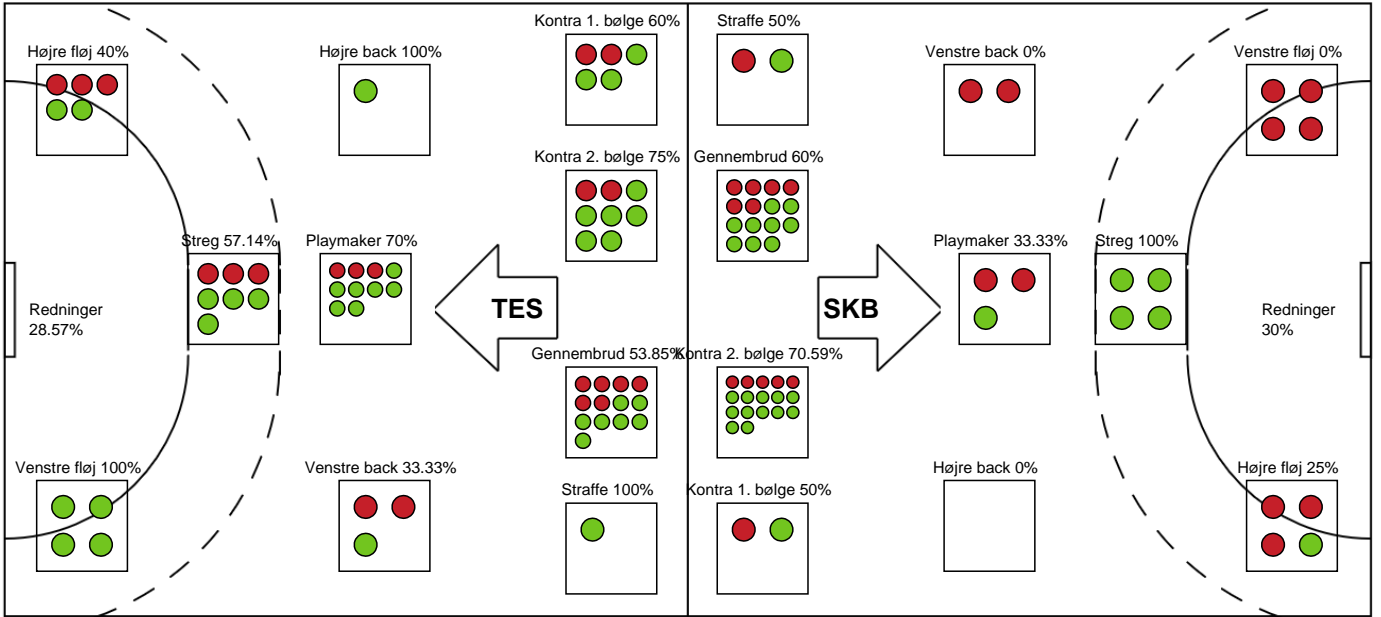

Markspillere

Nr	Navn	Mål/Skud	Straffe-mål/skud	Total Mål/Skud	Assist	Tilkendt straffe	Forårsagede straffe	Rødt kort	Tabt bold	Bold erob.	Fejl aflv.	Regelbrud	2min udvis.	MEP
3	Kaja Kamp NIELSEN	5/9 55.56%	0/0 0%	5/9 55.56%	0	1	1	0	0	1	1	0	0	2.47
4	Michala MØLLER	7/9 77.78%	0/0 0%	7/9 77.78%	3	0	0	0	0	2	0	1	0	5.55
5	Caroline GADE	1/1 100%	0/0 0%	1/1 100%	0	0	0	0	0	0	0	0	0	0.75
7	Luciana REBELO	0/2 0%	0/0 0%	0/2 0%	0	0	0	0	0	0	0	0	0	-0.56
8	Live RUSHFELDT DEILA	1/5 20%	0/0 0%	1/5 20%	2	0	0	0	0	0	2	0	0	-0.55
9	Nora MØRK	1/1 100%	1/1 100%	2/2 100%	1	0	0	0	0	0	0	0	0	1.45
11	Rikke IVERSEN	1/1 100%	0/0 0%	1/1 100%	0	0	1	0	0	1	1	1	1	-0.03
14	Kristine BREISTØL	8/12 66.67%	0/0 0%	8/12 66.67%	1	0	0	0	0	1	2	0	0	5.05
20	Marit Rørsberg JACOBSEN	0/0 0%	0/0 0%	0/0 0%	0	0	0	0	0	0	0	0	0	0
24	Sanna SOLBERG	2/2 100%	0/0 0%	2/2 100%	0	0	0	0	0	0	0	0	0	1.5
25	Henny REISTAD	5/7 71.43%	0/0 0%	5/7 71.43%	3	0	0	0	0	0	1	0	0	3.6
27	Anne Tolstrup PETERSEN	2/4 50%	0/0 0%	2/4 50%	0	0	0	0	0	1	1	0	0	0.77
33	Julie Bøe JACOBSEN	2/3 66.67%	0/0 0%	2/3 66.67%	2	0	0	0	0	0	1	0	0	1.3

Fordeling af mål og skud

Team Esbjerg - Skanderborg Håndbold - 36-29 (19-15)

Intet billede angivet

591432 / 21.02.2024, 18.30 / Blue Water Dokken / Kvindeligaen - Grundspil

Angrebet sluttede med:

Skuddene endte med: