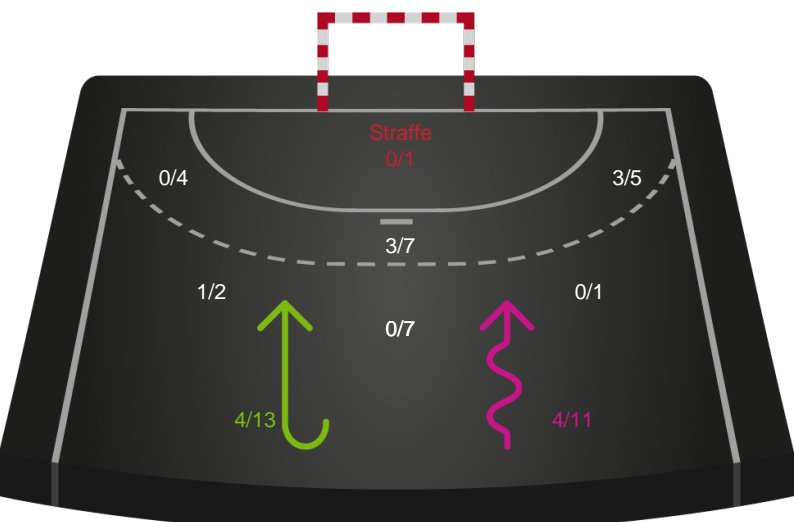

Skanderborg Håndbold

Redningsdiagram