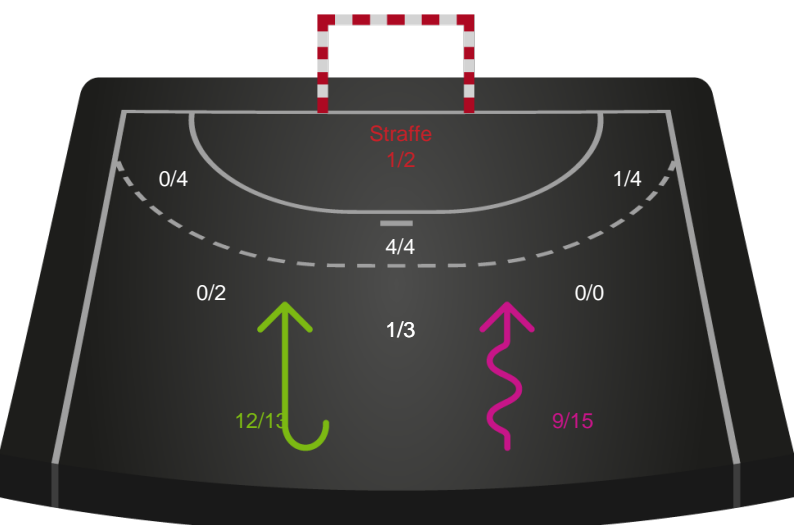

Kontra

Gennembrud

Skanderborg Håndbold

Skuddiagram

Kontra

Gennembrud

Hold statistik for Første halvleg

Team Esbjerg - Skanderborg Håndbold - 36-29 (19-15)