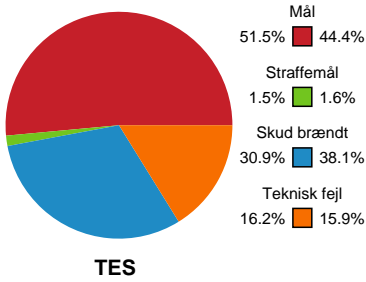

Fordeling af mål og skud

Team Esbjerg - Skanderborg Håndbold - 36-29 (19-15)

Intet billede angivet

591432 / 21.02.2024, 18.30 / Blue Water Dokken / Kvindeligaen - Grundspil

Angrebet sluttede med:

Skuddene endte med:

Teknisk fejl

2 min

Assist

Målforskel i løbet af kampen

Shotplot for Første halvleg

Team Esbjerg - Skanderborg Håndbold - 36-29 (19-15)

591432 / 21.02.2024, 18.30 / Blue Water Dokken / Kvindeligaen - Grundspil