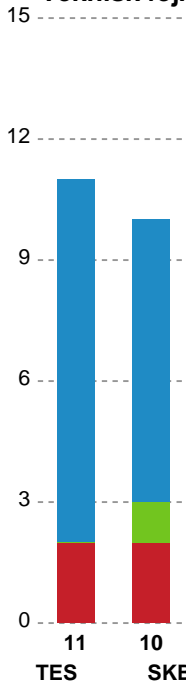

Markspillere

Nr	Navn	Mål/Skud	Straffe-mål/skud	Total Mål/Skud	Assist	Tilkendt straffe	Forårsagede straffe	Rødt kort	Tabt bold	Bold erob.	Fejl aflv.	Regelbrud	2min udvis.	MEP
3	Kaja Kamp NIELSEN	5/9 55.56%	0/0 0%	5/9 55.56%	0	1	1	0	0	1	1	0	0	2.47
4	Michala MØLLER	7/9 77.78%	0/0 0%	7/9 77.78%	3	0	0	0	0	2	0	1	0	5.55
5	Caroline GADE	1/1 100%	0/0 0%	1/1 100%	0	0	0	0	0	0	0	0	0	0.75
7	Luciana REBELO	0/2 0%	0/0 0%	0/2 0%	0	0	0	0	0	0	0	0	0	-0.56
8	Live RUSHFELDT DEILA	1/5 20%	0/0 0%	1/5 20%	2	0	0	0	0	0	2	0	0	-0.55
9	Nora MØRK	1/1 100%	1/1 100%	2/2 100%	1	0	0	0	0	0	0	0	0	1.45
11	Rikke IVERSEN	1/1 100%	0/0 0%	1/1 100%	0	0	1	0	0	1	1	1	1	-0.03
14	Kristine BREISTØL	8/12 66.67%	0/0 0%	8/12 66.67%	1	0	0	0	0	1	2	0	0	5.05
20	Marit Rørsberg JACOBSEN	0/0 0%	0/0 0%	0/0 0%	0	0	0	0	0	0	0	0	0	0
24	Sanna SOLBERG	2/2 100%	0/0 0%	2/2 100%	0	0	0	0	0	0	0	0	0	1.5
25	Henny REISTAD	5/7 71.43%	0/0 0%	5/7 71.43%	3	0	0	0	0	0	1	0	0	3.6
27	Anne Tolstrup PETERSEN	2/4 50%	0/0 0%	2/4 50%	0	0	0	0	0	1	1	0	0	0.77
33	Julie Bøe JACOBSEN	2/3 66.67%	0/0 0%	2/3 66.67%	2	0	0	0	0	0	1	0	0	1.3

Fordeling af mål og skud

Team Esbjerg - Skanderborg Håndbold - 36-29 (19-15)

Intet billede angivet

591432 / 21.02.2024, 18.30 / Blue Water Dokken / Kvindeligaen - Grundspil

Angrebet sluttede med:

Skuddene endte med:

Teknisk fejl

2 min

Assist

Målforskel i løbet af kampen

Shotplot for Første halvleg

Team Esbjerg - Skanderborg Håndbold - 36-29 (19-15)

591432 / 21.02.2024, 18.30 / Blue Water Dokken / Kvindeligaen - Grundspil