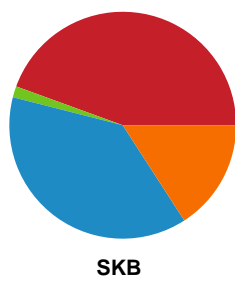

Fordeling af mål og skud

Team Esbjerg - Skanderborg Håndbold - 36-29 (19-15)

Intet billede angivet

591432 / 21.02.2024, 18.30 / Blue Water Dokken / Kvindeligaen - Grundspil

Angrebet sluttede med:

Skuddene endte med:

Teknisk fejl

2 min

Assist

Målforskel i løbet af kampen

Shotplot for Første halvleg

Team Esbjerg - Skanderborg Håndbold - 36-29 (19-15)

591432 / 21.02.2024, 18.30 / Blue Water Dokken / Kvindeligaen - Grundspil