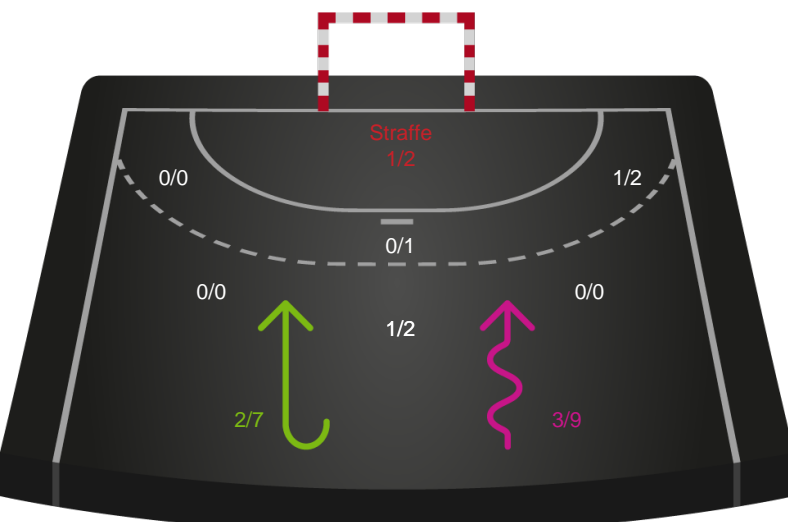

Shotplot for Første halvleg

Team Esbjerg - Skanderborg Håndbold - 36-29 (19-15)

591432 / 21.02.2024, 18.30 / Blue Water Dokken / Kvindeligaen - Grundspil

Intet billede angivet

Team Esbjerg

Redningsdiagram