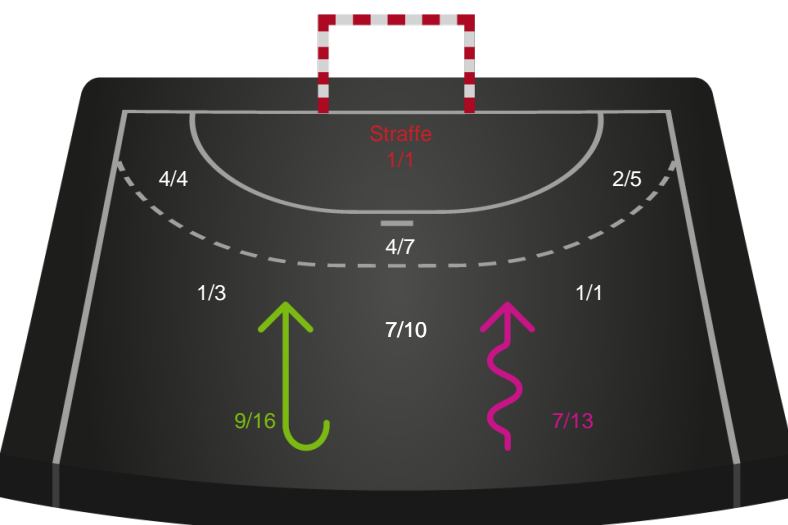

Kontra

Gennembrud

Skanderborg Håndbold

Skuddiagram

Kontra

Gennembrud

Hold statistik for Første halvleg

Team Esbjerg - Skanderborg Håndbold - 36-29 (19-15)