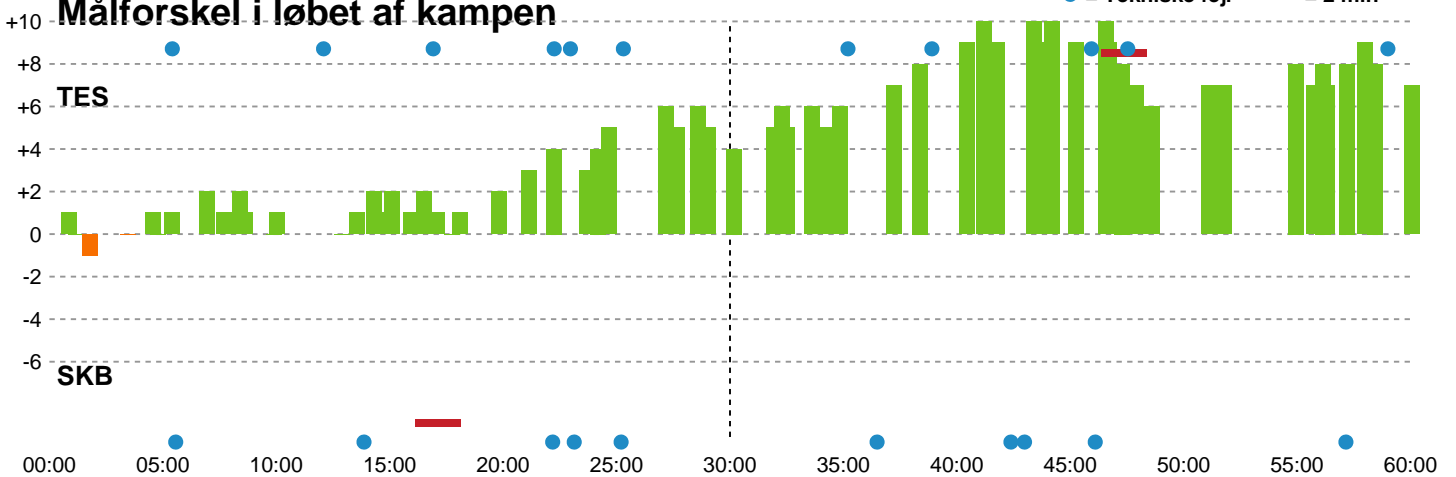

Fordeling af mål og skud

Team Esbjerg - Skanderborg Håndbold - 36-29 (19-15)

Intet billede angivet

591432 / 21.02.2024, 18.30 / Blue Water Dokken / Kvindeligaen - Grundspil

Angrebet sluttede med:

Skuddene endte med:

Teknisk fejl

2 min

Assist

Målforskel i løbet af kampen

Shotplot for Første halvleg

Team Esbjerg - Skanderborg Håndbold - 36-29 (19-15)

591432 / 21.02.2024, 18.30 / Blue Water Dokken / Kvindeligaen - Grundspil

Intet billede angivet

Team Esbjerg

Redningsdiagram

Kontra

Gennembrud

Skanderborg Håndbold

Redningsdiagram

Kontra