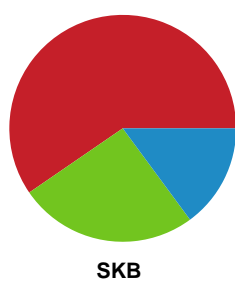

Fordeling af mål og skud

Team Esbjerg - Skanderborg Håndbold - 36-29 (19-15)

Intet billede angivet

591432 / 21.02.2024, 18.30 / Blue Water Dokken / Kvindeligaen - Grundspil

Angrebet sluttede med:

Skuddene endte med: