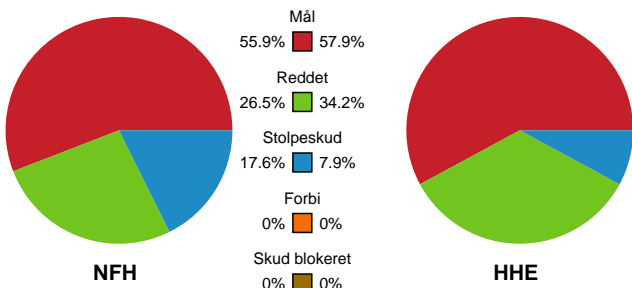

Skuddene endte med: