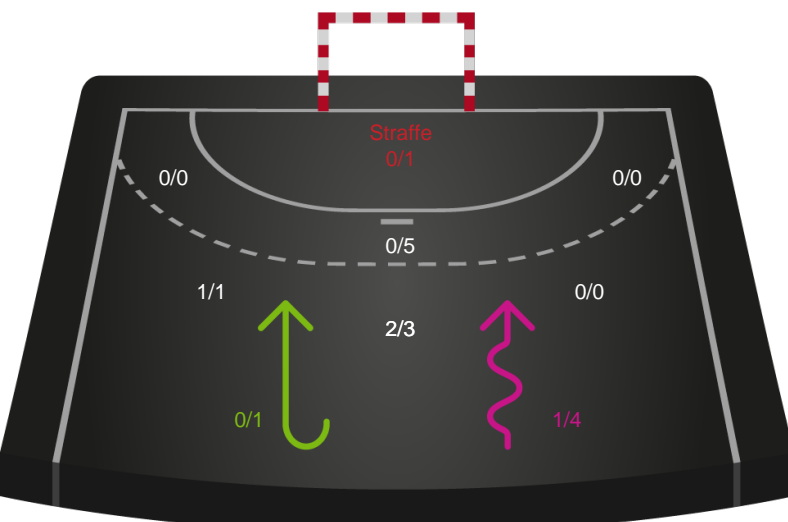

Shotplot for Anden halvleg

Nykøbing F. Håndboldklub - Horsens Håndbold Elite - 22-23 (13-11)

111281 / 24.04.2025, 18.30 / SPAR NORD Boxen / Kvindeligaen - Slutspil Pulje 1

Nykøbing F. Håndboldklub

Redningsdiagram