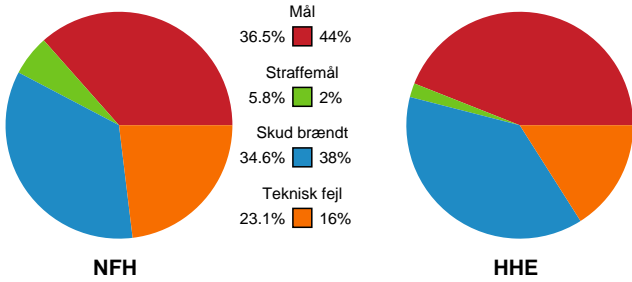

# Fordeling af mål og skud

Nykøbing F. Håndboldklub - Horsens Håndbold Elite - 22-23 (13-11)

111281 / 24.04.2025, 18.30 / SPAR NORD Boxen / Kvindeligaen - Slutspil Pulje 1

## Angrebet sluttede med:

## Skuddene endte med: