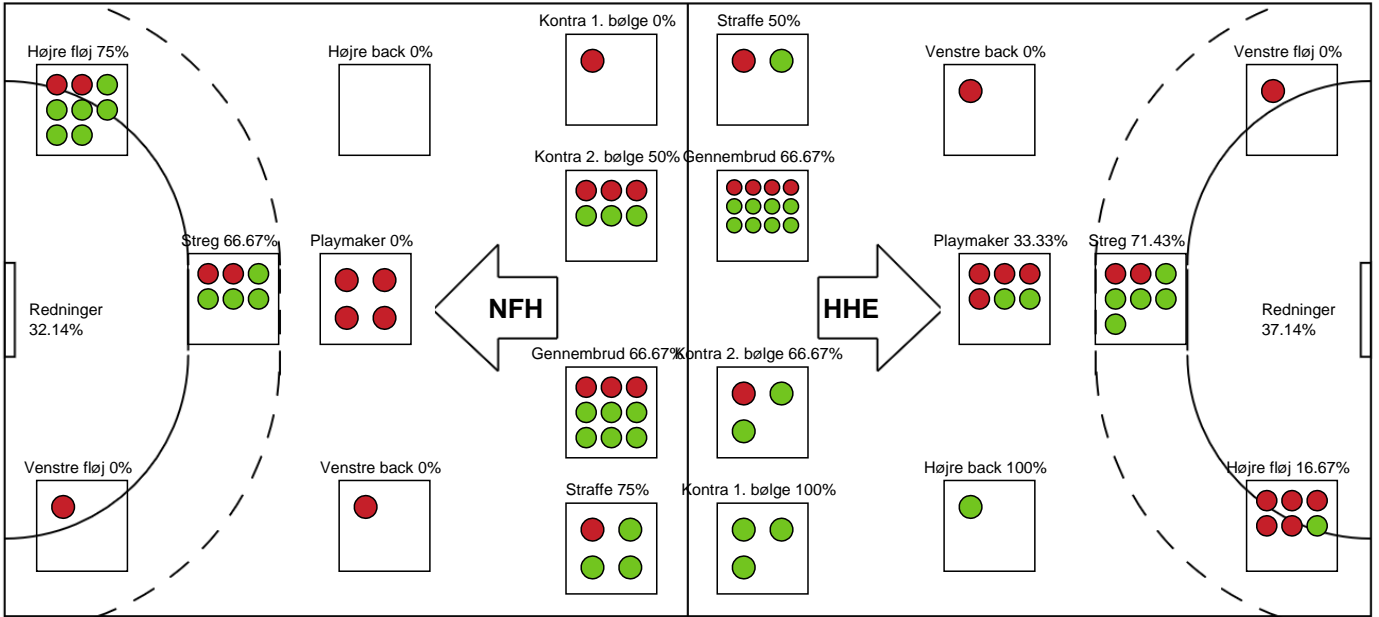

## Nykøbing F. Håndboldklub - Horsens Håndbold Elite - 22-23 (13-11)

111281 / 24.04.2025, 18.30 / SPAR NORD Boxen / Kvindeligaen - Slutspil Pulje 1

Nykøbing F. Håndboldklub		Horsens Håndbold Elite	
52:45	Tilkendt straffe - 26 Mona OBAILDI Forårsagede straffe - 22 Sille Cecilie SORTH	19-18	
53:02	Straffemål - 49 Aimée VON PEREIRA Målvogter - 16 Andrea AUSTMO	20-18	
		20-18	Fejlaflevering - 14 Mai KRAGBALLE 53:29
53:37	Skud reddet - Kontra 1. bølge - 18 Alberte KIELSTRUP Målvogter - 16 Andrea AUSTMO	20-18	
		20-19	Mål - Streg - 9 Annika MEYER 54:17 Assist - 39 Melanie BAK Målvogter - 32 Cecilie GREVE
54:42	Mål - Højre fløj - 11 Rosa SCHMIDT Assist - 26 Mona OBAILDI Målvogter - 16 Andrea AUSTMO	21-19	
		21-20	Mål - Streg - 21 Romee MAARSCHALKEWEERD 55:11 Assist - 14 Mai KRAGBALLE Målvogter - 32 Cecilie GREVE
55:56	Passivt spil	21-20	
		21-21	Mål - Gennembrud - 14 Mai KRAGBALLE 56:46 Målvogter - 32 Cecilie GREVE
57:16	Skud reddet - Gennembrud - 18 Alberte KIELSTRUP Målvogter - 16 Andrea AUSTMO	21-21	
		21-21	Fejlaflevering - 3 Alma SKRETTING 57:27 Bolderobring - 18 Alberte KIELSTRUP
57:35	Team timeout	21-21	
57:42	Fejlaflevering - 26 Mona OBAILDI	21-21	
		21-22	Mål - Kontra 1. bølge - 33 Laura Holm ANDERSEN 57:46
58:30	Mål - Højre fløj - 11 Rosa SCHMIDT Assist - 6 Moe HÖGDAHL Målvogter - 16 Andrea AUSTMO	22-22	
		22-23	Mål - Streg - 21 Romee MAARSCHALKEWEERD 59:20 Assist - 14 Mai KRAGBALLE Målvogter - 32 Cecilie GREVE
59:55	Tabt bold - 6 Moe HÖGDAHL	22-23	
60:00	Fuldtid kl 19:56:41	22-23	
60:00	Kamp slut kl 19:56:43	22-23	

# Fordeling af mål og skud

Nykøbing F. Håndboldklub - Horsens Håndbold Elite - 22-23 (13-11)

111281 / 24.04.2025, 18.30 / SPAR NORD Boxen / Kvindeligaen - Slutspil Pulje 1