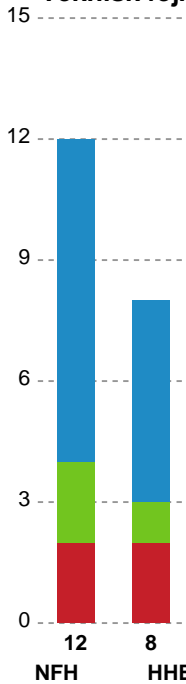

Teknisk fejl