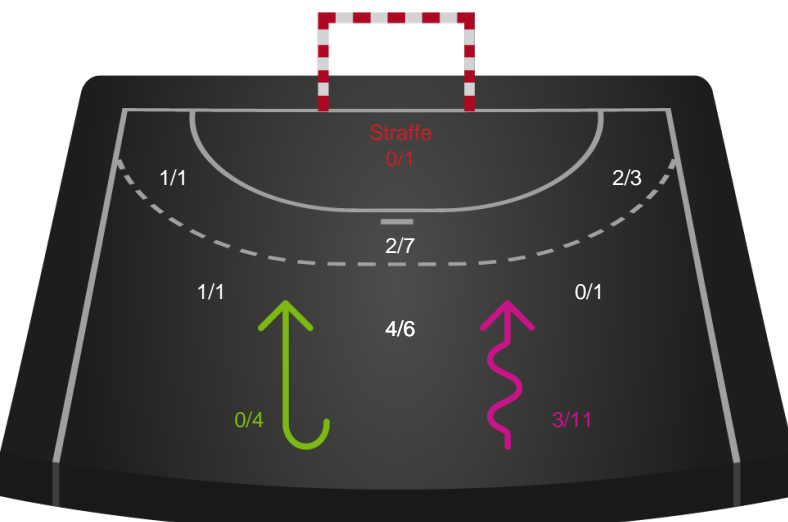

Shotplot for Total

Nykøbing F. Håndboldklub - Horsens Håndbold Elite - 22-23 (13-11)

111281 / 24.04.2025, 18.30 / SPAR NORD Boxen / Kvindeligaen - Slutspil Pulje 1

Nykøbing F. Håndboldklub

Redningsdiagram