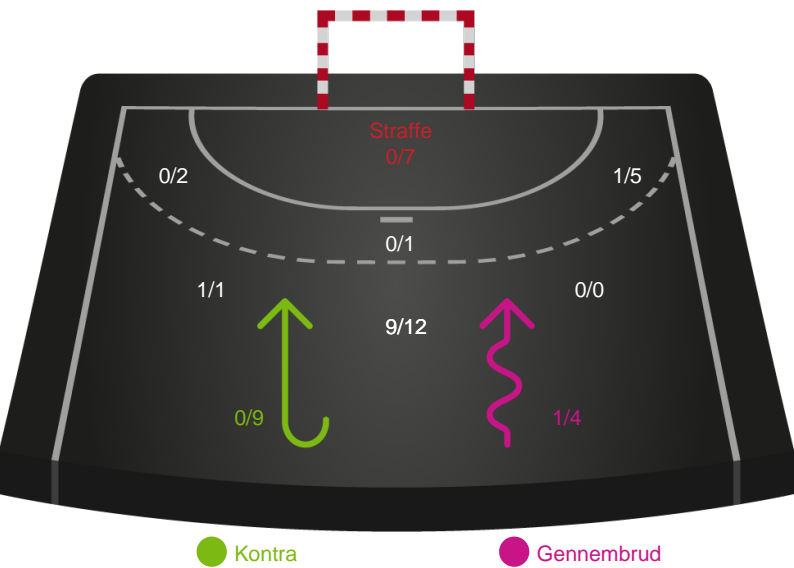

SAH

Redningsdiagram