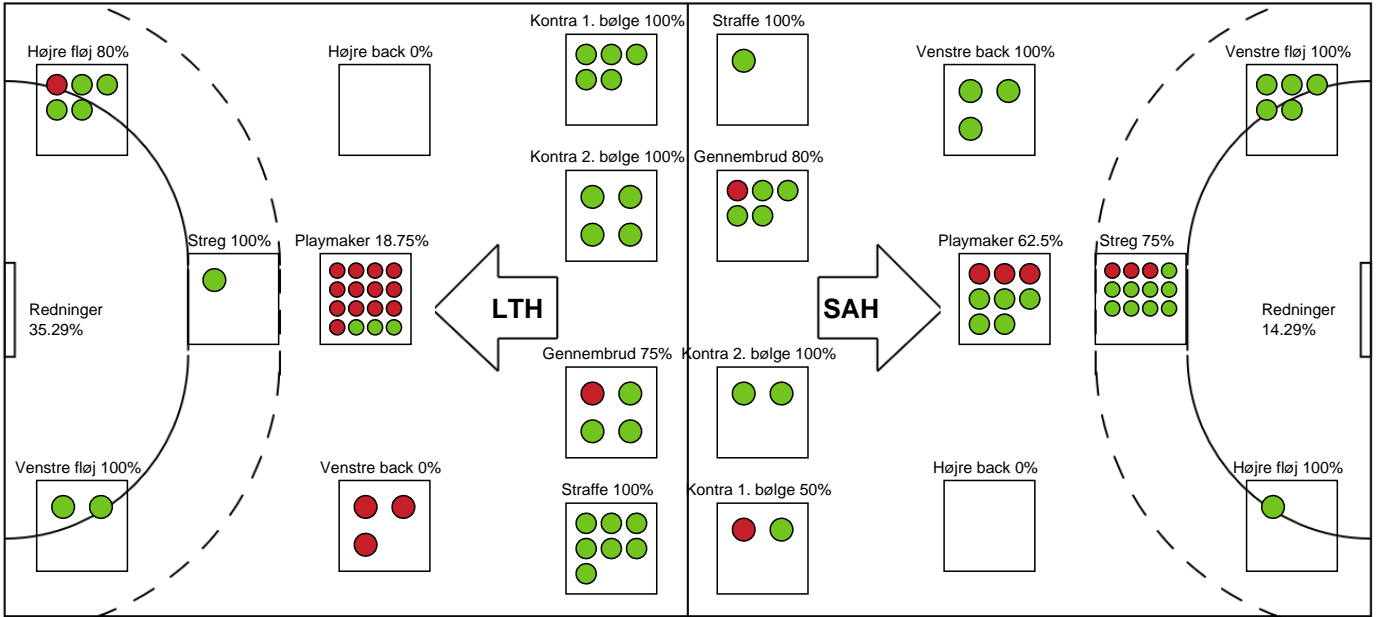

Fordeling af mål og skud

Lemvig-Thyborøn Håndbold - SAH - 29-31 (13-16)

Intet billede angivet

590106 / 15.11.2023, 20.00 / Jysk Energi Arena Lemvig / Herreligaen - Grundspil