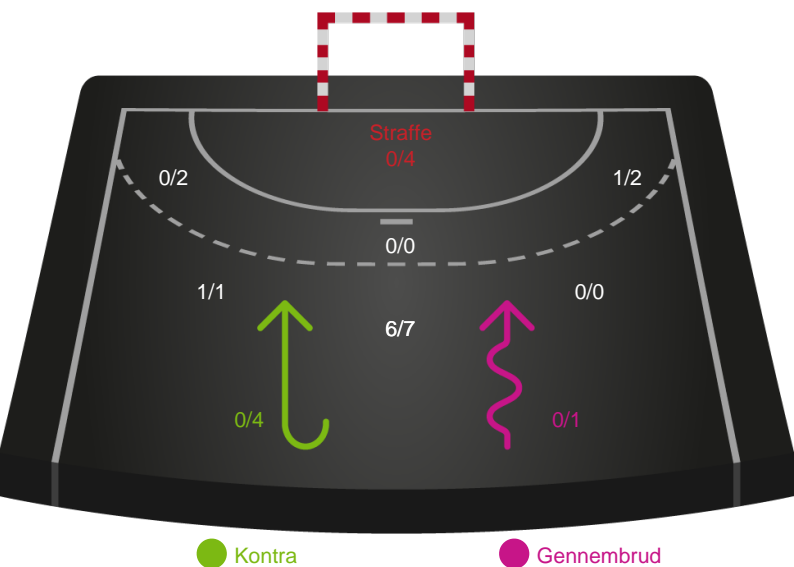

SAH

Redningsdiagram