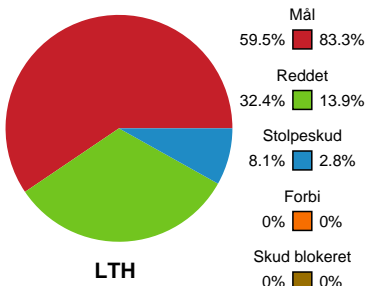

Skuddene endte med: