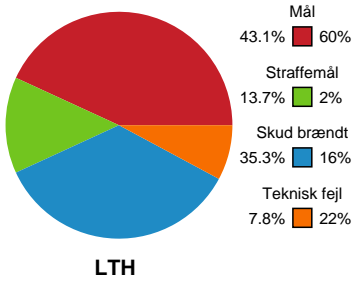

Angrebet sluttede med: