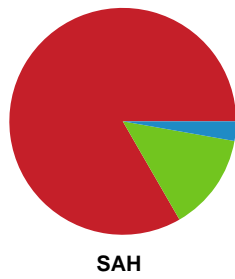

Skuddene endte med: