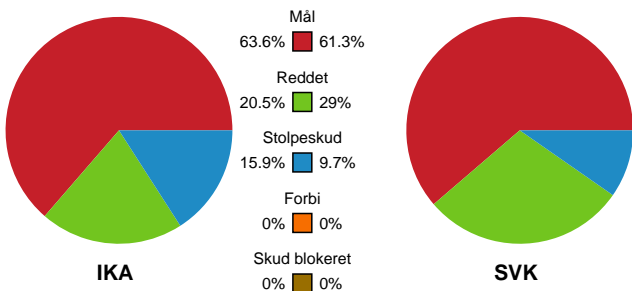

# Fordeling af mål og skud

## Ikast Håndbold - Silkeborg-Voel KFUM - 31-21 (14-12)

Intet billede angivet

391555 / 27.04.2022, 18.30 / IBF Arena Hal A / Bambusa Kvindeligaen - Slutspil Pulje 2

### Angrebet sluttede med:

### Skuddene endte med: