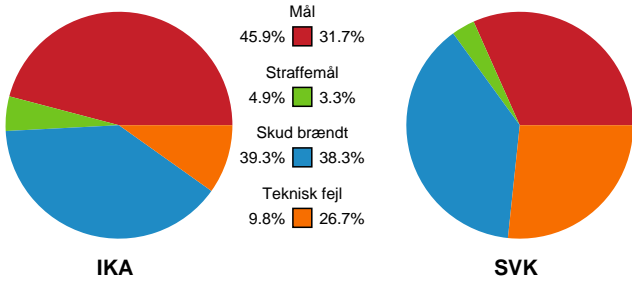

Angrebet sluttede med: