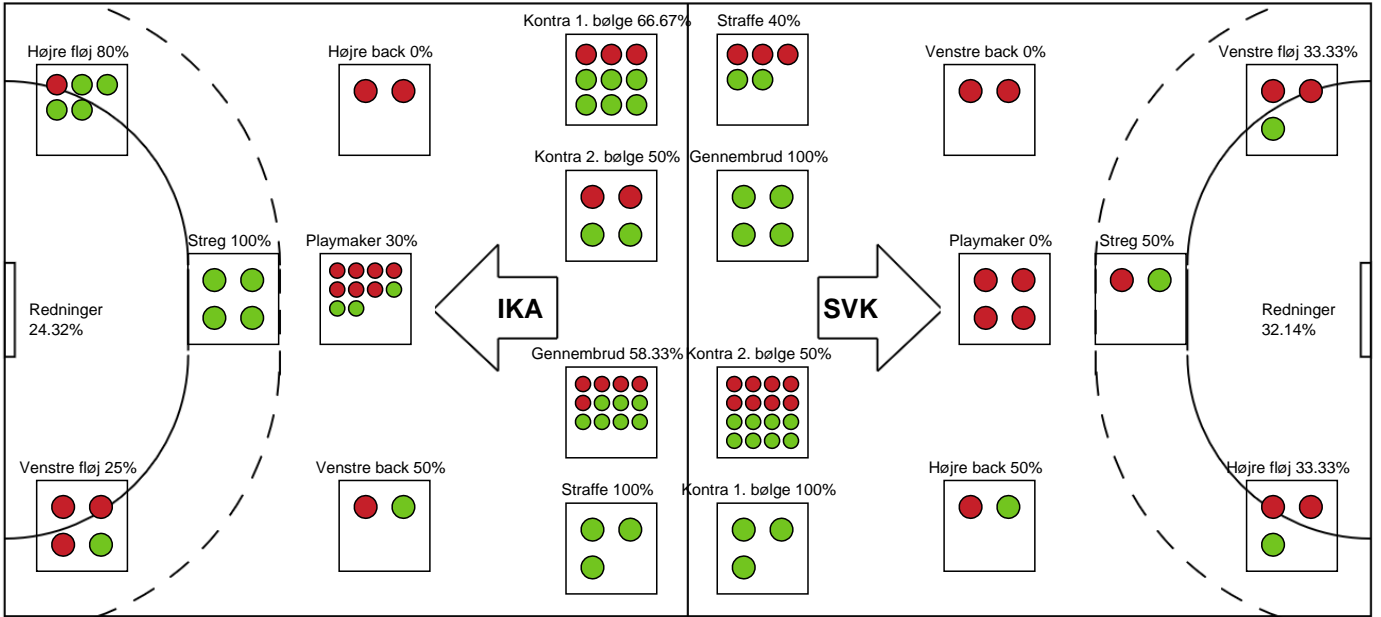

Fordeling af mål og skud

Ikast Håndbold - Silkeborg-Voel KFUM - 31-21 (14-12)

Intet billede angivet

391555 / 27.04.2022, 18.30 / IBF Arena Hal A / Bambusa Kvindeligaen - Slutspil Pulje 2