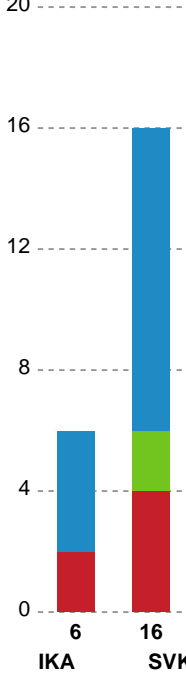

Teknisk fejl