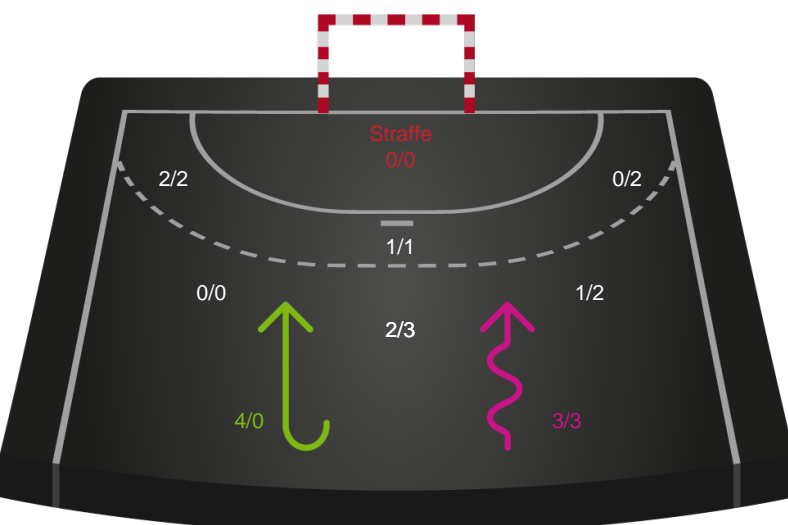

Skanderborg Håndbold

Skuddiagram