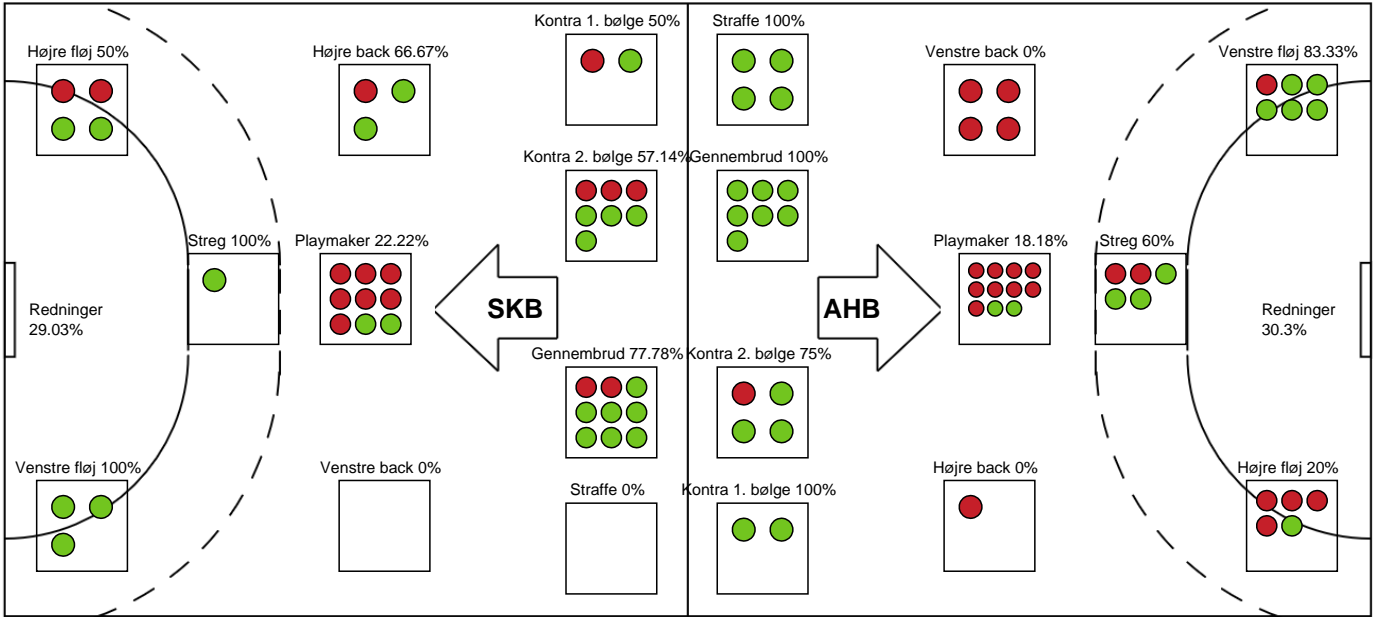

Målmænd

Nr	Navn	Redn/Skud	Straffe-Redn/skud	Total Redn/Skud	Mål imod	Skud forbi	Skud stolpe	Assist	Mål	Bold erob.	Fejl aflv.	Regelbrud	2 min udvis.	MEP
12	Nora PERSSON	1/11 9.09%	0/0 0%	1/11 9.09%	10	2	0	0	0	0	0	0	0	-1.21
16	Martina THÖRN	8/20 40%	0/0 0%	8/20 40%	12	2	2	1	0	0	0	0	0	1.76

Markspillere

Nr	Navn	Mål/Skud	Straffe-mål/skud	Total Mål/Skud	Assist	Tilkendt straffe	Forårsagede straffe	Rødt kort	Tabt bold	Bold erob.	Fejl aflv.	Regelbrud	2min udvis.	MEP
2	Maria Berger WIERZBA	1/3 33.33%	0/0 0%	1/3 33.33%	0	1	0	0	0	0	0	1	0	0.34
6	Annika MEYER	3/5 60%	0/0 0%	3/5 60%	0	0	0	0	1	2	0	0	0	2.1
7	Emma MOGENSEN	0/0 0%	0/0 0%	0/0 0%	1	0	0	0	0	0	0	0	0	0.25
8	Line ELLERTSEN	4/12 33.33%	0/0 0%	4/12 33.33%	3	0	0	0	1	0	3	1	0	0.3
9	Frederikke Glavind HEDEGAARD	3/6 50%	0/0 0%	3/6 50%	1	0	0	0	0	0	0	0	0	1.76
11	Sophia SNOGDAL	2/2 100%	0/0 0%	2/2 100%	0	0	0	0	0	0	0	0	0	1.5
17	June BØTTGER	3/4 75%	0/0 0%	3/4 75%	0	0	0	0	0	1	0	0	0	2.27
19	Marie SØRENSEN	2/2 100%	0/0 0%	2/2 100%	1	1	0	0	0	0	1	0	0	1.82
22	Cecilie Mørch HANSEN	1/1 100%	0/0 0%	1/1 100%	3	2	0	0	0	0	0	0	0	2.34
27	Line Berggren LARSEN	0/4 0%	0/0 0%	0/4 0%	1	0	0	0	0	0	0	1	0	-0.9
88	Mathilde NEESGAARD	4/6 66.67%	4/4 100%	8/10 80%	3	0	0	0	0	1	2	0	0	4.75

Fordeling af mål og skud

Skanderborg Håndbold - Aarhus Håndbold Kvinder - 22-27 (9-15)

Intet billede angivet

256215 / 09.01.2021, 15.00 / Fælledhallen - bane 1 / Bambusa Kvindeligaen - Grundspil

Angrebet sluttede med: