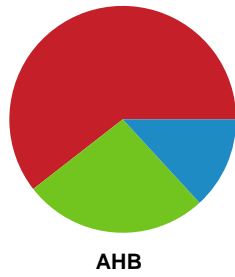

Skuddene endte med: