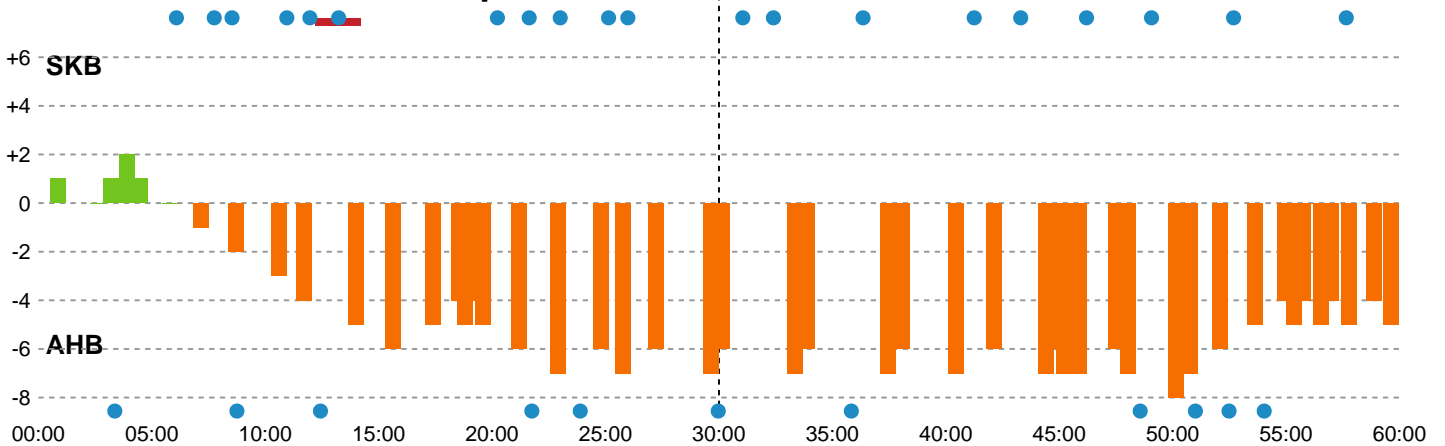

Fordeling af mål og skud

Skanderborg Håndbold - Aarhus Håndbold Kvinder - 22-27 (9-15)

Intet billede angivet

256215 / 09.01.2021, 15.00 / Fælledhallen - bane 1 / Bambusa Kvindeligaen - Grundspil

Angrebet sluttede med:

Skuddene endte med:

Teknisk fejl

2 min

Assist

Målforskel i løbet af kampen

Shotplot for Første halvleg

Skanderborg Håndbold - Aarhus Håndbold Kvinder - 22-27 (9-15)

256215 / 09.01.2021, 15.00 / Fælledhallen - bane 1 / Bambusa Kvindeligaen - Grundspil

Intet billede angivet

Skanderborg Håndbold

Redningsdiagram

Kontra

Gennembrud

Aarhus Håndbold Kvinder

Redningsdiagram

Kontra