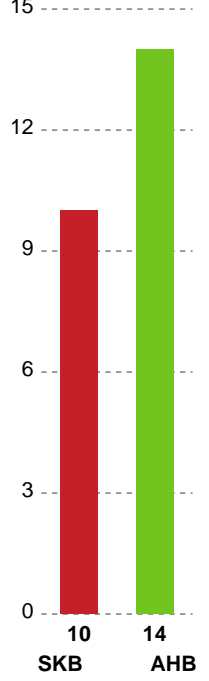

Fordeling af mål og skud

Skanderborg Håndbold - Aarhus Håndbold Kvinder - 22-27 (9-15)

Intet billede angivet

256215 / 09.01.2021, 15.00 / Fælledhallen - bane 1 / Bambusa Kvindeligaen - Grundspil

Angrebet sluttede med:

Skuddene endte med:

Teknisk fejl

2 min

Assist

Målforskel i løbet af kampen

Shotplot for Første halvleg

Skanderborg Håndbold - Aarhus Håndbold Kvinder - 22-27 (9-15)

256215 / 09.01.2021, 15.00 / Fælledhallen - bane 1 / Bambusa Kvindeligaen - Grundspil