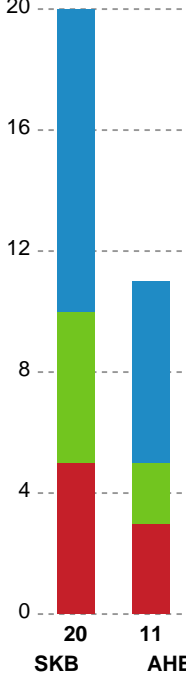

Fordeling af mål og skud

Skanderborg Håndbold - Aarhus Håndbold Kvinder - 22-27 (9-15)

Intet billede angivet

256215 / 09.01.2021, 15.00 / Fælledhallen - bane 1 / Bambusa Kvindeligaen - Grundspil

Angrebet sluttede med:

Skuddene endte med:

Teknisk fejl

2 min

Assist

Målforskel i løbet af kampen

Shotplot for Første halvleg

Skanderborg Håndbold - Aarhus Håndbold Kvinder - 22-27 (9-15)

256215 / 09.01.2021, 15.00 / Fælledhallen - bane 1 / Bambusa Kvindeligaen - Grundspil