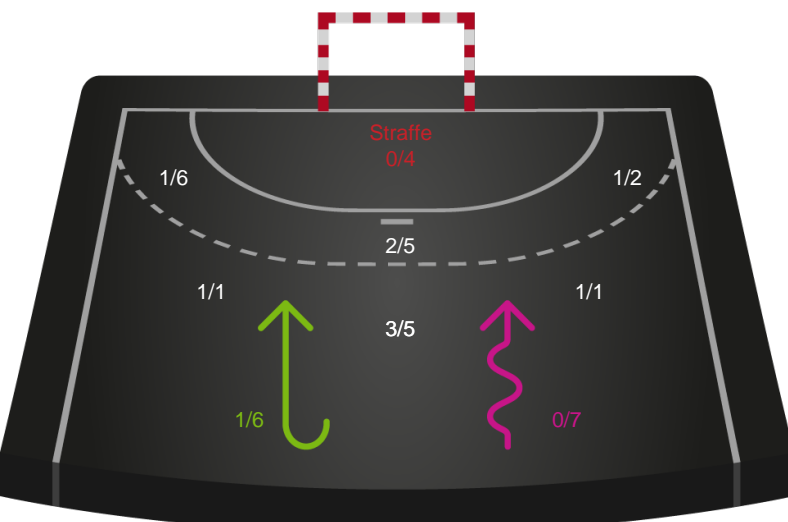

Shotplot for Total

Skanderborg Håndbold - Aarhus Håndbold Kvinder - 22-27 (9-15)

256215 / 09.01.2021, 15.00 / Fælledhallen - bane 1 / Bambusa Kvindeligaen - Grundspil

Intet billede angivet

Skanderborg Håndbold

Redningsdiagram