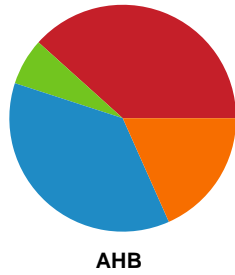

Fordeling af mål og skud

Skanderborg Håndbold - Aarhus Håndbold Kvinder - 22-27 (9-15)

Intet billede angivet

256215 / 09.01.2021, 15.00 / Fælledhallen - bane 1 / Bambusa Kvindeligaen - Grundspil

Angrebet sluttede med: