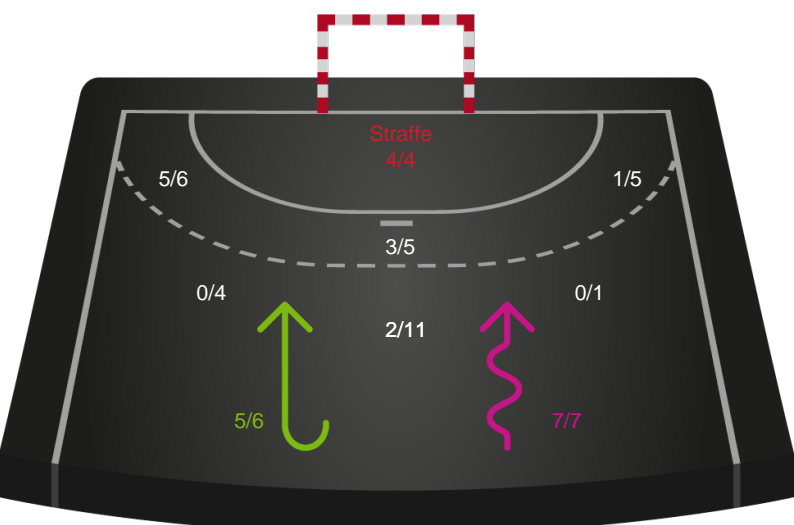

Skuddiagram

Kontra

Gennembrud

Aarhus Håndbold Kvinder

Skuddiagram

Kontra

Gennembrud

Hold statistik for Første halvleg