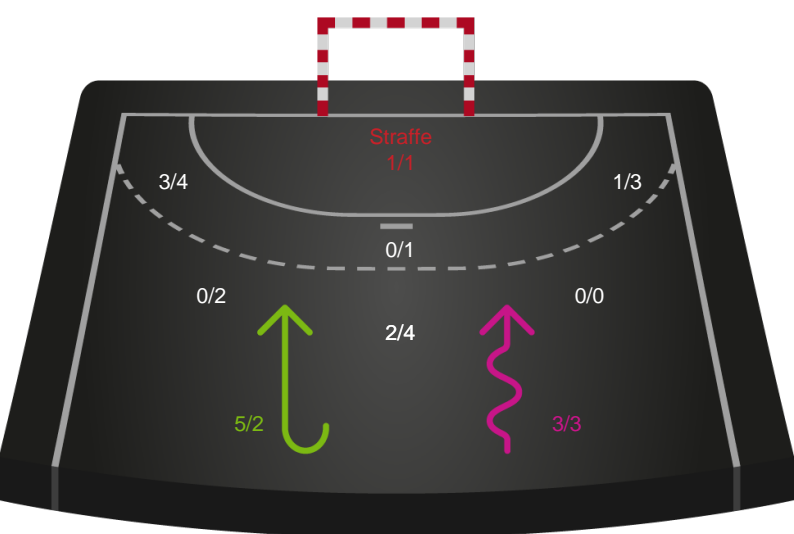

Aarhus Håndbold Kvinder

Skuddiagram