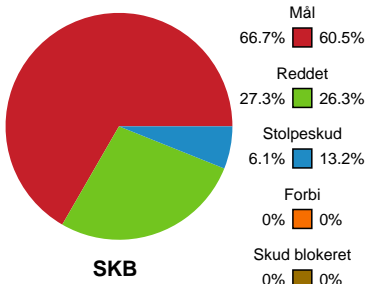

Fordeling af mål og skud

Skanderborg Håndbold - Aarhus Håndbold Kvinder - 22-27 (9-15)

Intet billede angivet

256215 / 09.01.2021, 15.00 / Fælledhallen - bane 1 / Bambusa Kvindeligaen - Grundspil

Angrebet sluttede med:

Skuddene endte med:

Teknisk fejl

2 min

Assist

Målforskel i løbet af kampen

Shotplot for Første halvleg

Skanderborg Håndbold - Aarhus Håndbold Kvinder - 22-27 (9-15)

256215 / 09.01.2021, 15.00 / Fælledhallen - bane 1 / Bambusa Kvindeligaen - Grundspil