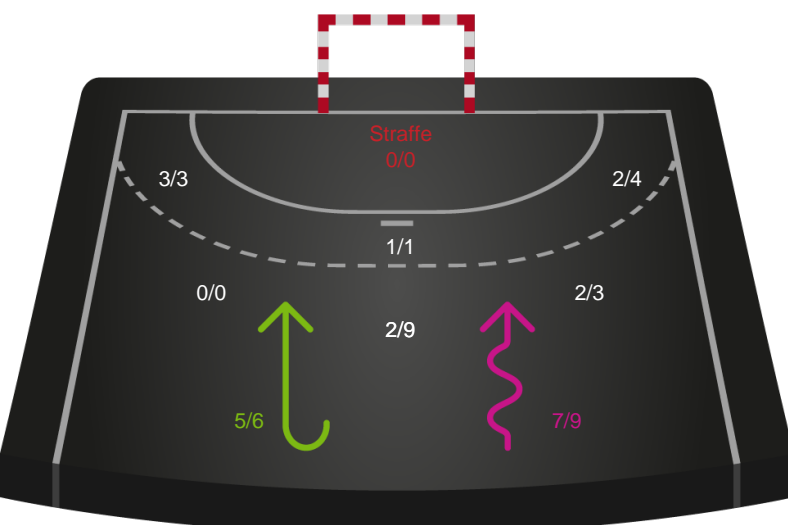

Skanderborg Håndbold

Skuddiagram