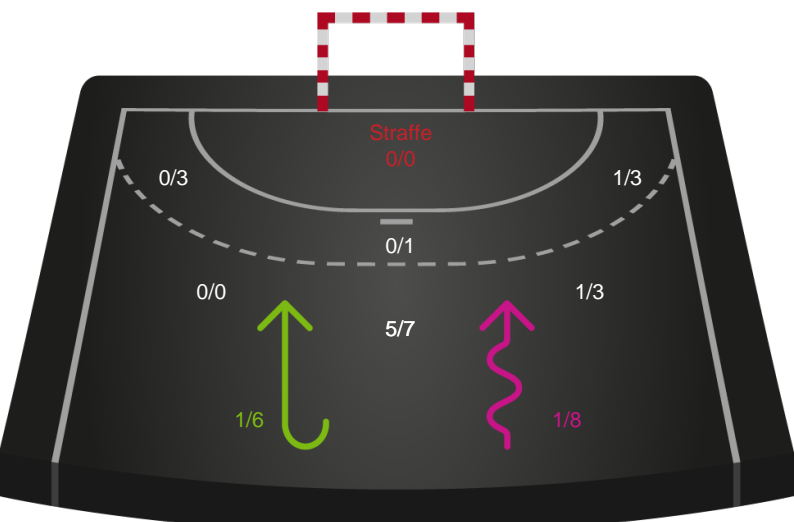

Aarhus Håndbold Kvinder

Redningsdiagram