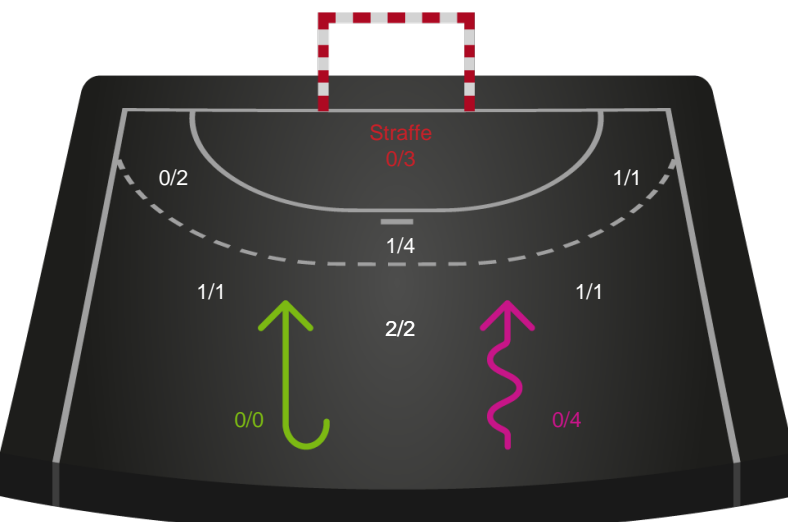

Shotplot for Anden halvleg

Skanderborg Håndbold - Aarhus Håndbold Kvinder - 22-27 (9-15)

256215 / 09.01.2021, 15.00 / Fælledhallen - bane 1 / Bambusa Kvindeligaen - Grundspil

Intet billede angivet

Skanderborg Håndbold

Redningsdiagram