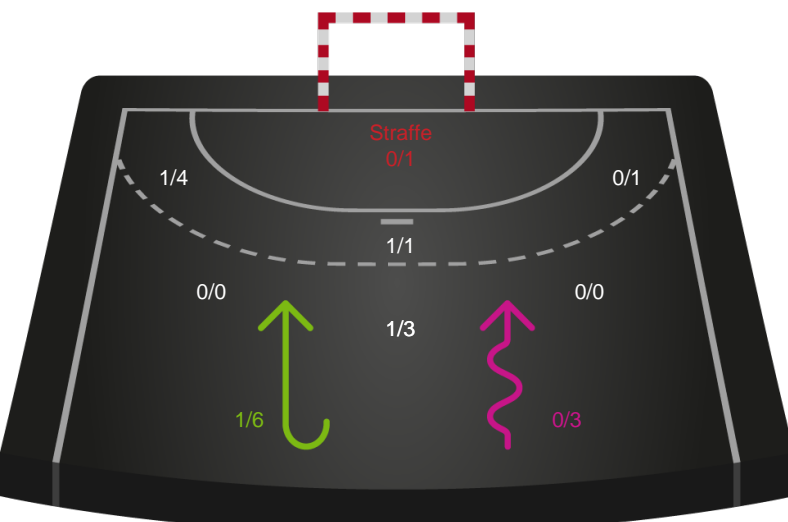

Shotplot for Første halvleg

Skanderborg Håndbold - Aarhus Håndbold Kvinder - 22-27 (9-15)

256215 / 09.01.2021, 15.00 / Fælledhallen - bane 1 / Bambusa Kvindeligaen - Grundspil

Intet billede angivet

Skanderborg Håndbold

Redningsdiagram