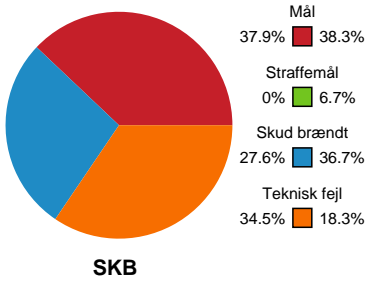

Fordeling af mål og skud

Skanderborg Håndbold - Aarhus Håndbold Kvinder - 22-27 (9-15)

Intet billede angivet

256215 / 09.01.2021, 15.00 / Fælledhallen - bane 1 / Bambusa Kvindeligaen - Grundspil

Angrebet sluttede med:

Skuddene endte med:

Teknisk fejl

2 min

Assist

Målforskel i løbet af kampen

Shotplot for Første halvleg

Skanderborg Håndbold - Aarhus Håndbold Kvinder - 22-27 (9-15)

256215 / 09.01.2021, 15.00 / Fælledhallen - bane 1 / Bambusa Kvindeligaen - Grundspil