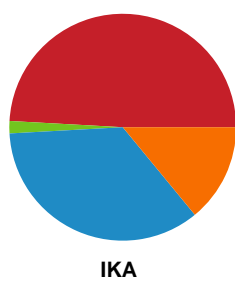

Fordeling af mål og skud

København Håndbold - Ikast Håndbold - 26-29 (14-13)

Intet billede angivet

679383 / 23.01.2019, 19.00 / Frederiksberg Opvisning / HTH Ligaen - Grundspil

Angrebet sluttede med:

Skuddene endte med: