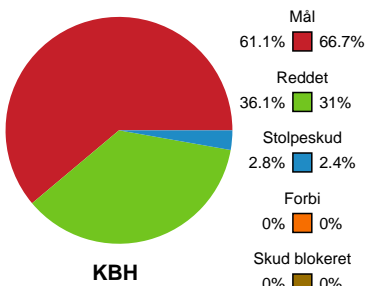

Fordeling af mål og skud

København Håndbold - Ikast Håndbold - 26-29 (14-13)

Intet billede angivet

679383 / 23.01.2019, 19.00 / Frederiksberg Opvisning / HTH Ligaen - Grundspil

Angrebet sluttede med:

Skuddene endte med: