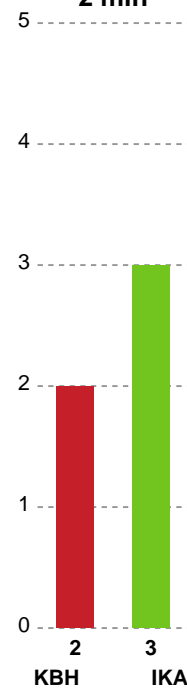

Fordeling af mål og skud

København Håndbold - Ikast Håndbold - 26-29 (14-13)

Intet billede angivet

679383 / 23.01.2019, 19.00 / Frederiksberg Opvisning / HTH Ligaen - Grundspil

Angrebet sluttede med:

Skuddene endte med:

Teknisk fejl

2 min

Assist

Målforskel i løbet af kampen