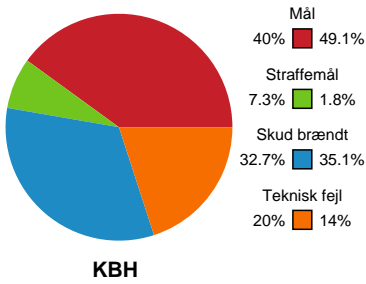

Fordeling af mål og skud

København Håndbold - Ikast Håndbold - 26-29 (14-13)

Intet billede angivet

679383 / 23.01.2019, 19.00 / Frederiksberg Opvisning / HTH Ligaen - Grundspil

Angrebet sluttede med:

Skuddene endte med: