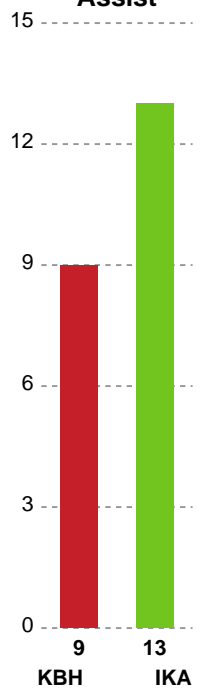

Markspillere

Nr	Navn	Mål/Skud	Straffe-mål/skud	Total Mål/Skud	Assist	Tilkendt straffe	Forårsagede straffe	Rødt kort	Tabt bold	Bold erob.	Fejl aflv.	Regelbrud	2min udvis.	MEP
4	Michala Elsberg MØLLER	0/1 0%	0/0 0%	0/1 0%	0	0	0	0	0	0	0	0	0	-0.2
5	Trine Bach TROELSEN	4/5 80%	0/0 0%	4/5 80%	2	0	0	0	1	0	0	1	0	2.6
8	Helene Gigstad FAUSKE	4/12 33.33%	0/1 0%	4/13 30.77%	5	2	0	0	1	0	2	0	0	1.84
11	Sarah IVERSEN	6/7 85.71%	0/0 0%	6/7 85.71%	0	0	0	0	0	0	0	0	0	4.25
13	Julie Gantzel PEDERSEN	0/0 0%	0/0 0%	0/0 0%	0	0	0	0	0	0	0	0	0	0
14	Emilie Bodholt STEFFENSEN	2/3 66.67%	0/0 0%	2/3 66.67%	0	0	0	0	0	0	0	1	0	0.95
15	Emma FRIIS	3/4 75%	0/1 0%	3/5 60%	0	0	1	0	0	0	0	0	1	1.14
17	Mathilde BJERREGAARD	0/0 0%	0/0 0%	0/0 0%	0	0	1	0	0	0	0	0	1	-0.38
19	Annika JAKOBSEN	3/5 60%	0/0 0%	3/5 60%	0	0	0	0	0	0	0	1	0	1.34
24	Mie AUGUSTESEN	0/0 0%	0/0 0%	0/0 0%	0	0	1	0	0	0	0	0	0	-0.2
25	Tonje LØSETH	6/9 66.67%	1/1 100%	7/10 70%	4	1	2	0	0	0	1	0	1	4.69

Fordeling af mål og skud

København Håndbold - Ikast Håndbold - 26-29 (14-13)

Intet billede angivet

679383 / 23.01.2019, 19.00 / Frederiksberg Opvisning / HTH Ligaen - Grundspil

Angrebet sluttede med:

Skuddene endte med:

Teknisk fejl

2 min

Assist

Målforskel i løbet af kampen

Shotplot for Første halvleg

København Håndbold - Ikast Håndbold - 26-29 (14-13)

679383 / 23.01.2019, 19.00 / Frederiksberg Opvisning / HTH Ligaen - Grundspil