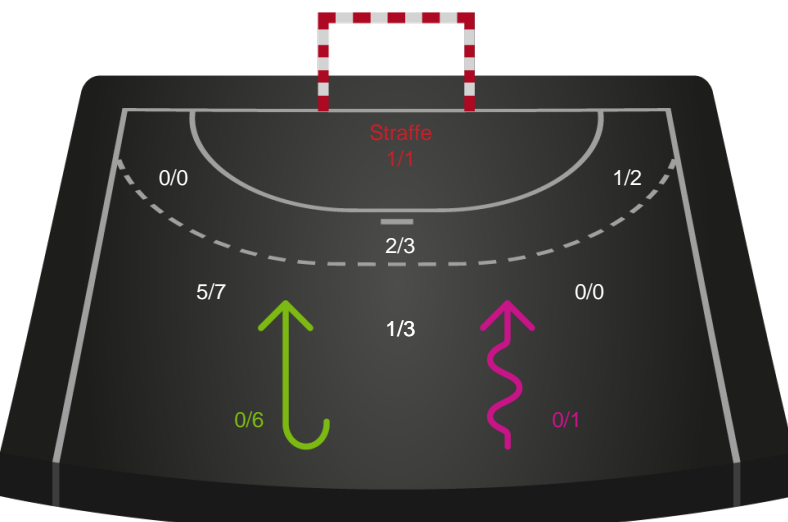

Shotplot for Første halvleg

København Håndbold - Ikast Håndbold - 26-29 (14-13)

679383 / 23.01.2019, 19.00 / Frederiksberg Opvisning / HTH Ligaen - Grundspil

Intet billede angivet

København Håndbold

Redningsdiagram