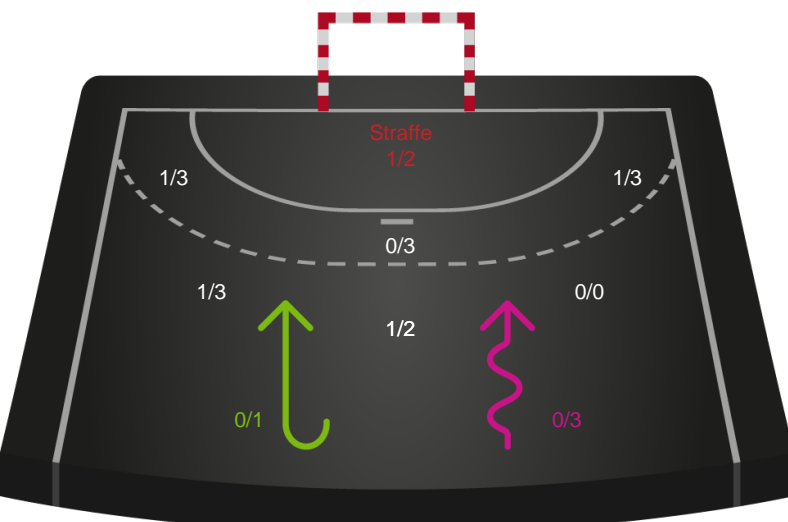

Shotplot for Anden halvleg

København Håndbold - Ikast Håndbold - 26-29 (14-13)

679383 / 23.01.2019, 19.00 / Frederiksberg Opvisning / HTH Ligaen - Grundspil

Intet billede angivet

København Håndbold

Redningsdiagram