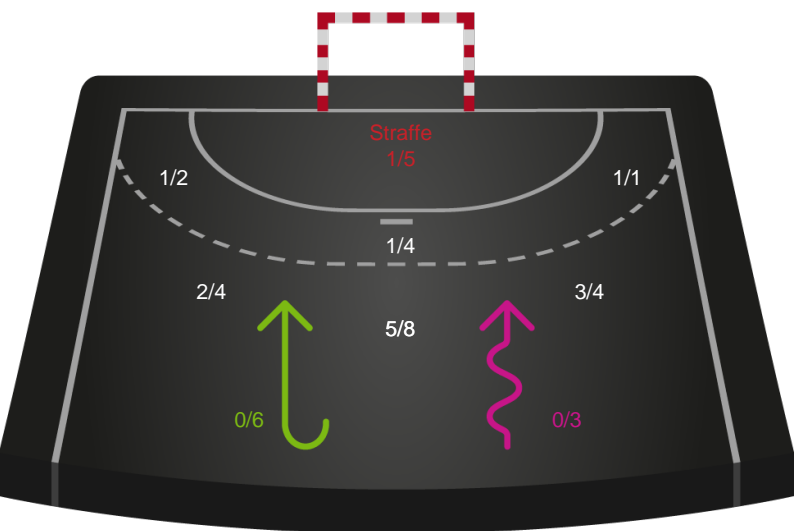

Ikast Håndbold

Redningsdiagram