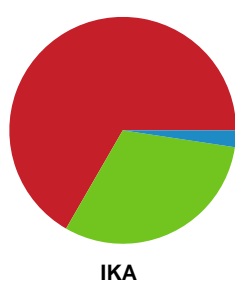

Fordeling af mål og skud

København Håndbold - Ikast Håndbold - 26-29 (14-13)

Intet billede angivet

679383 / 23.01.2019, 19.00 / Frederiksberg Opvisning / HTH Ligaen - Grundspil

Angrebet sluttede med:

Skuddene endte med: