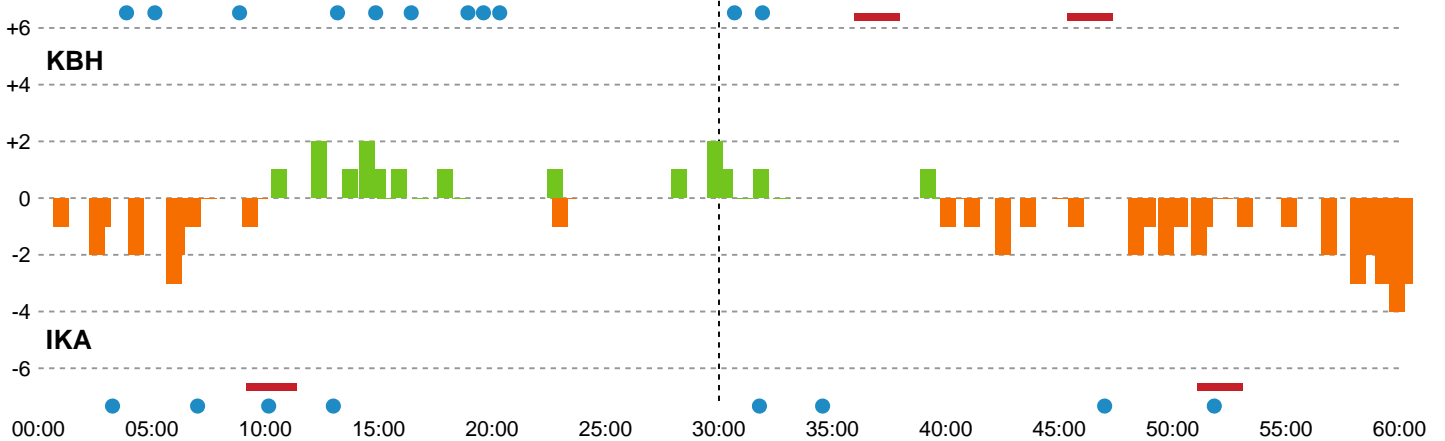

Teknisk fejl

2 min

Assist

Målforskel i løbet af kampen

Shotplot for Første halvleg

København Håndbold - Ikast Håndbold - 26-29 (14-13)

679383 / 23.01.2019, 19.00 / Frederiksberg Opvisning / HTH Ligaen - Grundspil