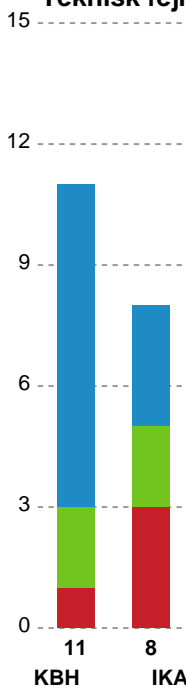

Teknisk fejl