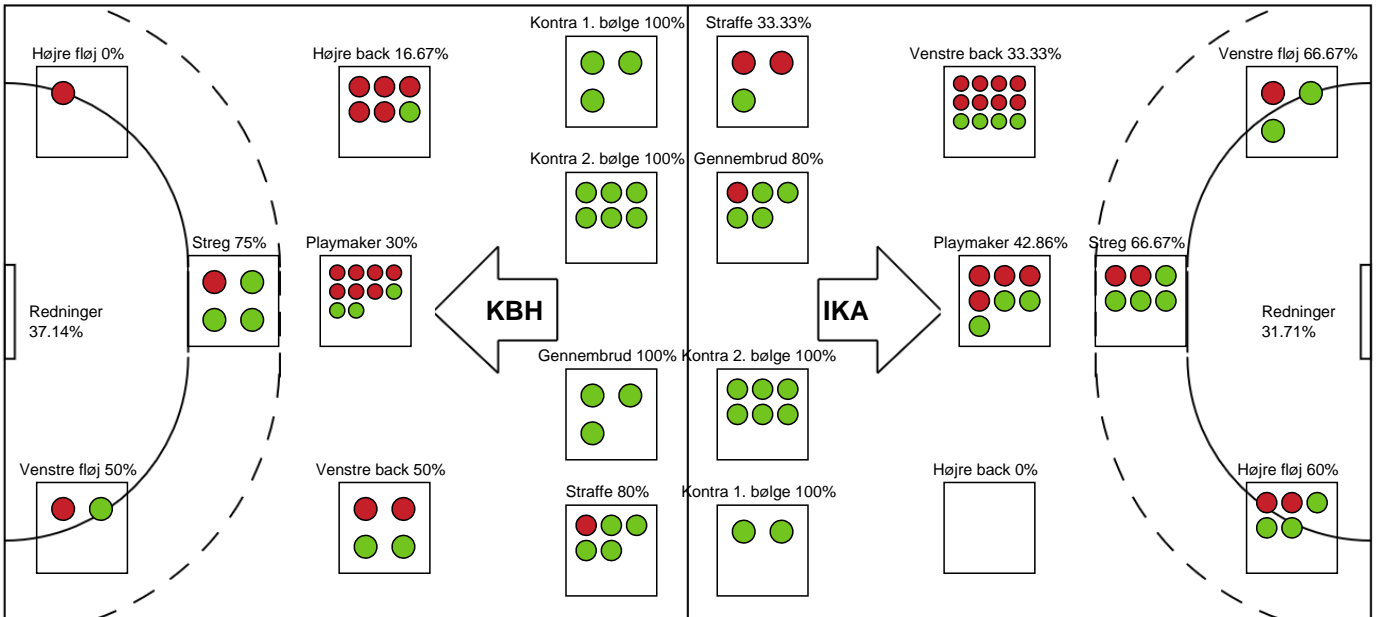

Markspillere

Nr	Navn	Mål/Skud	Straffe-mål/skud	Total Mål/Skud	Assist	Tilkendt straffe	Forårsagede straffe	Rødt kort	Tabt bold	Bold erob.	Fejl aflv.	Regelbrud	2min udvis.	MEP
4	Michala Elsberg MØLLER	0/1 0%	0/0 0%	0/1 0%	0	0	0	0	0	0	0	0	0	-0.2
5	Trine Bach TROELSEN	4/5 80%	0/0 0%	4/5 80%	2	0	0	0	1	0	0	1	0	2.6
8	Helene Gigstad FAUSKE	4/12 33.33%	0/1 0%	4/13 30.77%	5	2	0	0	1	0	2	0	0	1.84
11	Sarah IVERSEN	6/7 85.71%	0/0 0%	6/7 85.71%	0	0	0	0	0	0	0	0	0	4.25
13	Julie Gantzel PEDERSEN	0/0 0%	0/0 0%	0/0 0%	0	0	0	0	0	0	0	0	0	0
14	Emilie Bodholt STEFFENSEN	2/3 66.67%	0/0 0%	2/3 66.67%	0	0	0	0	0	0	0	1	0	0.95
15	Emma FRIIS	3/4 75%	0/1 0%	3/5 60%	0	0	1	0	0	0	0	0	1	1.14
17	Mathilde BJERREGAARD	0/0 0%	0/0 0%	0/0 0%	0	0	1	0	0	0	0	0	1	-0.38
19	Annika JAKOBSEN	3/5 60%	0/0 0%	3/5 60%	0	0	0	0	0	0	0	1	0	1.34
24	Mie AUGUSTESEN	0/0 0%	0/0 0%	0/0 0%	0	0	1	0	0	0	0	0	0	-0.2
25	Tonje LØSETH	6/9 66.67%	1/1 100%	7/10 70%	4	1	2	0	0	0	1	0	1	4.69

Fordeling af mål og skud

København Håndbold - Ikast Håndbold - 26-29 (14-13)

Intet billede angivet

679383 / 23.01.2019, 19.00 / Frederiksberg Opvisning / HTH Ligaen - Grundspil

Angrebet sluttede med:

Skuddene endte med: