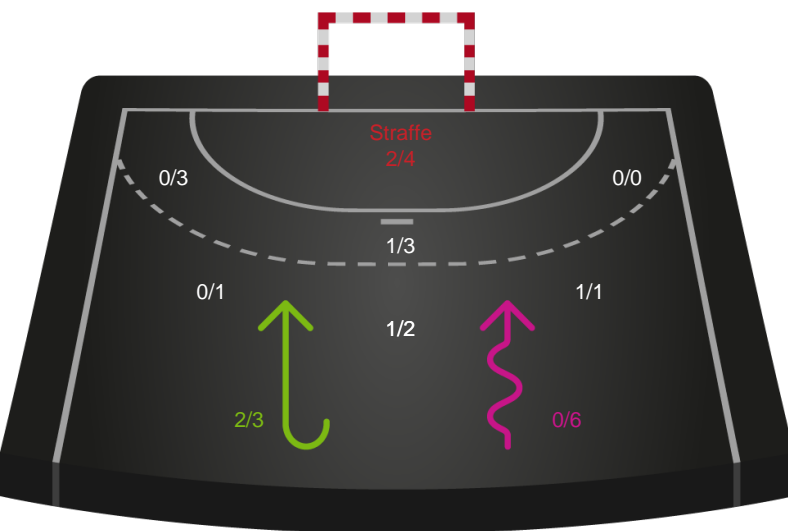

Shotplot for Anden halvleg

København Håndbold - Odense Håndbold - 24-33 (12-17)

111286 / 09.05.2025, 20.30 / Frederiksberg Opvisning / Kvindeligaen - Slutspil Pulje 1

København Håndbold

Redningsdiagram