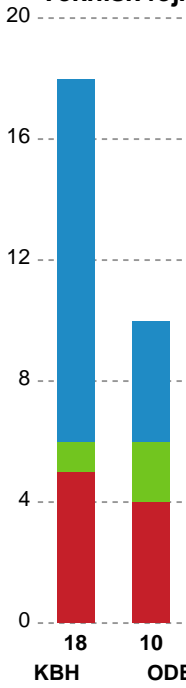

Teknisk fejl