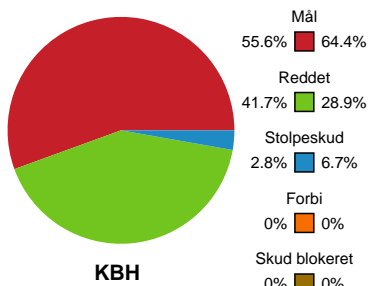

Skuddene endte med: