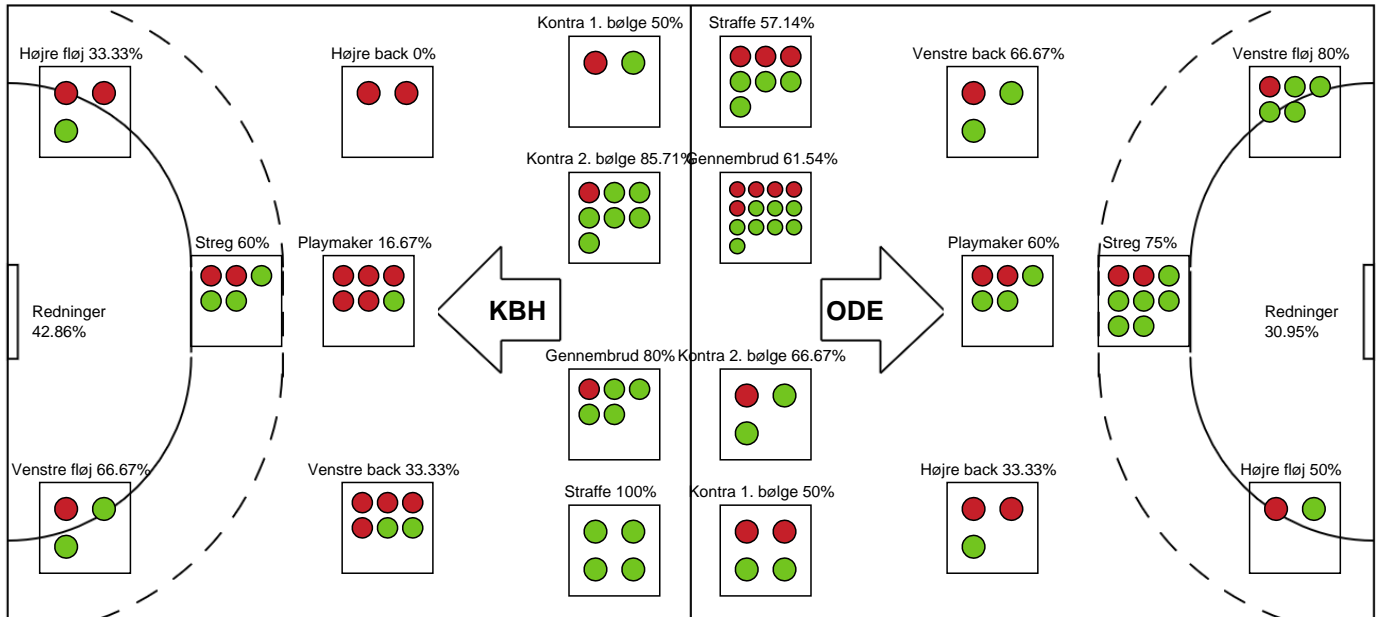

Fordeling af mål og skud

København Håndbold - Odense Håndbold - 24-33 (12-17)

111286 / 09.05.2025, 20.30 / Frederiksberg Opvisning / Kvindeligaen - Slutspil Pulje 1