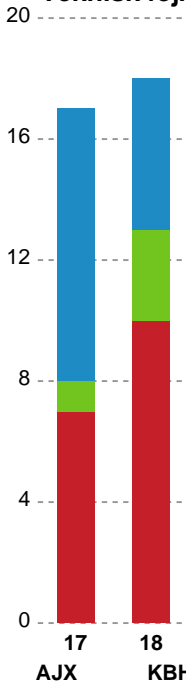

Markspillere

Nr	Navn	Mål/Skud	Straffe-mål/skud	Total Mål/Skud	Assist	Tilkendt straffe	Forårsagede straffe	Rødt kort	Tabt bold	Bold erob.	Fejl aflv.	Regelbrud	2min udvis.	MEP
3	Louise FØNS	0/0 0%	0/0 0%	0/0 0%	0	0	2	0	0	0	0	0	1	-0.58
4	Jessica HELLEBERG	5/6 83.33%	0/0 0%	5/6 83.33%	0	0	0	0	0	1	0	1	0	3.4
9	Larissa NUSSER	6/11 54.55%	0/0 0%	6/11 54.55%	5	0	0	0	1	0	2	1	0	2.95
18	Maria LYKKEGAARD	1/2 50%	0/0 0%	1/2 50%	0	0	0	0	0	0	0	0	0	0.4
21	Sofia HVENFELT	3/4 75%	0/0 0%	3/4 75%	0	0	1	0	0	0	0	0	0	1.9
22	Hanna BLOMSTRAND	0/1 0%	0/0 0%	0/1 0%	1	0	0	0	0	0	0	2	0	-0.65
28	Clara Skyum THOMSEN	5/5 100%	0/0 0%	5/5 100%	2	0	1	0	1	0	0	1	0	3.35
34	Andrea HANSEN	1/3 33.33%	0/0 0%	1/3 33.33%	0	0	0	0	1	0	0	1	0	-0.43
35	Emilie Frese THEIL	0/1 0%	0/0 0%	0/1 0%	0	0	0	0	0	0	1	2	0	-1.45
49	Aimée Von PEREIRA	1/9 11.11%	0/0 0%	1/9 11.11%	4	0	0	0	0	0	1	2	0	-1.15

Fordeling af mål og skud

Ajax København - København Håndbold - 20-22 (8-12)

Intet billede angivet

256290 / 10.03.2021, 20.00 / Bavnehøj Arena / Bambusa Kvindeligaen - Grundspil

Angrebet sluttede med:

Teknisk fejl

2 min

Assist

Skuddene endte med:

Målforskel i løbet af kampen

Shotplot for Første halvleg

Ajax København - København Håndbold - 20-22 (8-12)

256290 / 10.03.2021, 20.00 / Bavnehøj Arena / Bambusa Kvindeligaen - Grundspil