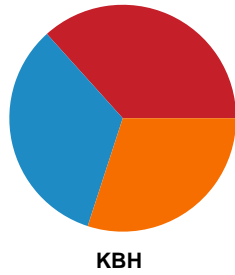

Fordeling af mål og skud

Ajax København - København Håndbold - 20-22 (8-12)

Intet billede angivet

256290 / 10.03.2021, 20.00 / Bavnehøj Arena / Bambusa Kvindeligaen - Grundspil

Angrebet sluttede med:

Teknisk fejl