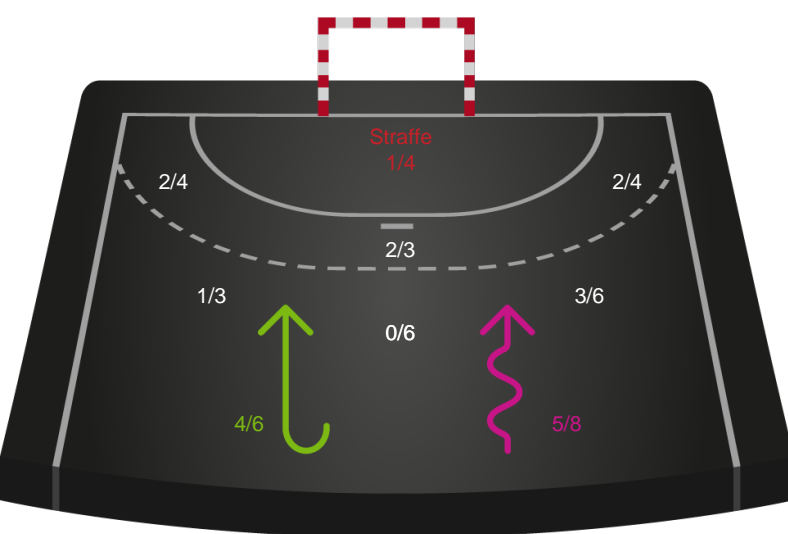

Ajax København

Skuddiagram