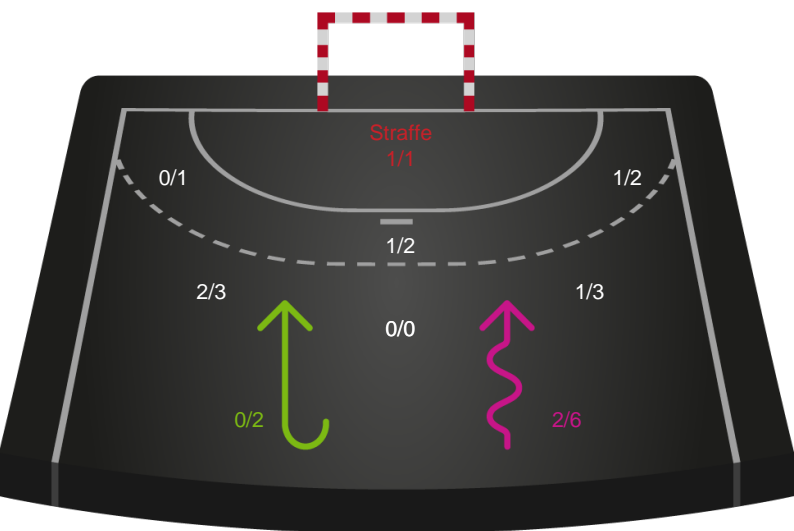

København Håndbold

Redningsdiagram