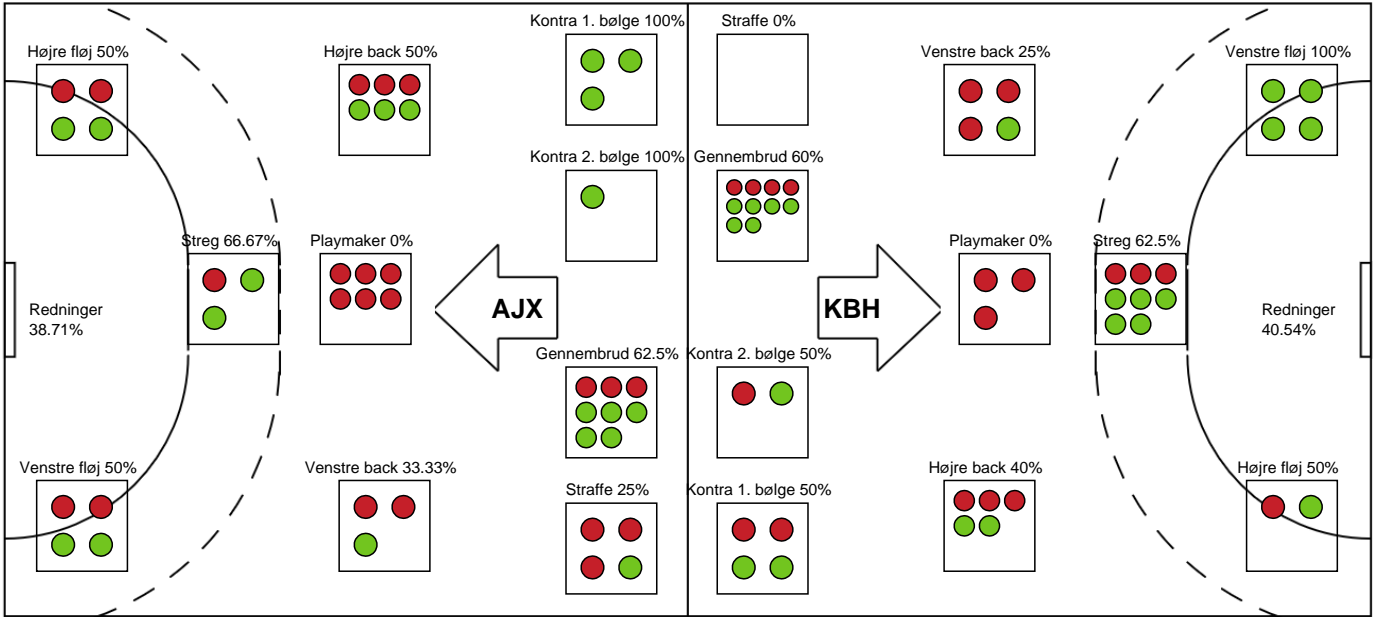

SPILLERSTATISTIK

Ajax København - København Håndbold - 20-22 (8-12)

256290 / 10.03.2021, 20.00 / Bavnehøj Arena / Bambusa Kvindeligaen - Grundspil

Inet billede angivet

København Håndbold

Målmænd

Nr	Navn	Redn/Skud	Straffe-Redn/skud	Total Redn/Skud	Mål imod	Skud forbi	Skud stolpe	Assist	Mål	Bold erob.	Fejl aflv.	Regelbrud	2 min udvis.	MEP
16	Amalie MILLING	12/31 38.71%	2/3 66.67%	14/34 41.18%	20	4	1	0	0	0	1	0	0	2.81

Markspillere

Nr	Navn	Mål/Skud	Straffe-mål/skud	Total Mål/Skud	Assist	Tilkendt straffe	Forårsagede straffe	Rødt kort	Tabt bold	Bold erob.	Fejl aflv.	Regelbrud	2min udvis.	MEP
3	Louise FØNS	0/0 0%	0/0 0%	0/0 0%	0	0	2	0	0	0	0	0	1	-0.58
4	Jessica HELLEBERG	5/6 83.33%	0/0 0%	5/6 83.33%	0	0	0	0	0	1	0	1	0	3.4
9	Larissa NUSSER	6/11 54.55%	0/0 0%	6/11 54.55%	5	0	0	0	1	0	2	1	0	2.95
18	Maria LYKKEGAARD	1/2 50%	0/0 0%	1/2 50%	0	0	0	0	0	0	0	0	0	0.4
21	Sofia HVENFELT	3/4 75%	0/0 0%	3/4 75%	0	0	1	0	0	0	0	0	0	1.9
22	Hanna BLOMSTRAND	0/1 0%	0/0 0%	0/1 0%	1	0	0	0	0	0	0	2	0	-0.65
28	Clara Skyum THOMSEN	5/5 100%	0/0 0%	5/5 100%	2	0	1	0	1	0	0	1	0	3.35
34	Andrea HANSEN	1/3 33.33%	0/0 0%	1/3 33.33%	0	0	0	0	1	0	0	1	0	-0.43
35	Emilie Frese THEIL	0/1 0%	0/0 0%	0/1 0%	0	0	0	0	0	0	1	2	0	-1.45
49	Aimée Von PEREIRA	1/9 11.11%	0/0 0%	1/9 11.11%	4	0	0	0	0	0	1	2	0	-1.15

Fordeling af mål og skud

Ajax København - København Håndbold - 20-22 (8-12)

Intet billede angivet

256290 / 10.03.2021, 20.00 / Bavnehøj Arena / Bambusa Kvindeligaen - Grundspil

Angrebet sluttede med:

Teknisk fejl