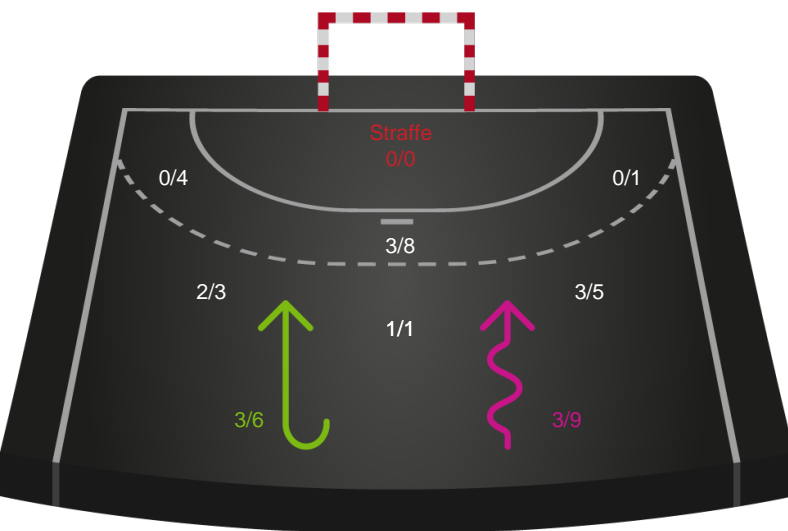

Shotplot for Total

Ajax København - København Håndbold - 20-22 (8-12)

256290 / 10.03.2021, 20.00 / Bavnehøj Arena / Bambusa Kvindeligaen - Grundspil

Intet billede angivet

Ajax København

Redningsdiagram