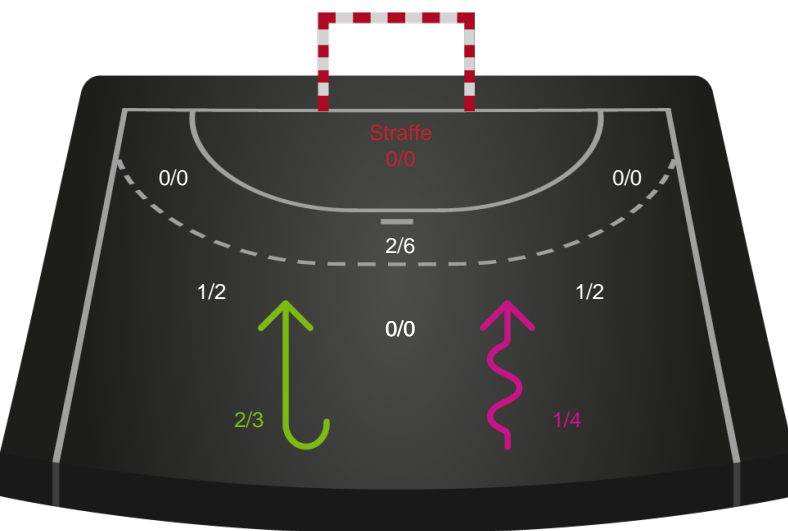

Gennembrud

Shotplot for Anden halvleg

Ajax København - København Håndbold - 20-22 (8-12)

256290 / 10.03.2021, 20.00 / Bavnehøj Arena / Bambusa Kvindeligaen - Grundspil

Inet billede angivet

Ajax København

Redningsdiagram