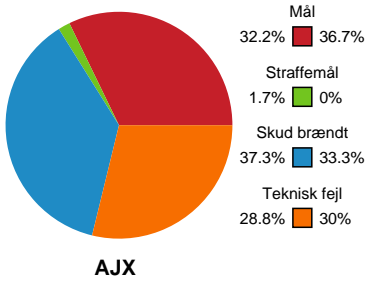

Markspillere

Nr	Navn	Mål/Skud	Straffe-mål/skud	Total Mål/Skud	Assist	Tilkendt straffe	Forårsagede straffe	Rødt kort	Tabt bold	Bold erob.	Fejl aflv.	Regelbrud	2min udvis.	MEP
3	Louise FØNS	0/0 0%	0/0 0%	0/0 0%	0	0	2	0	0	0	0	0	1	-0.58
4	Jessica HELLEBERG	5/6 83.33%	0/0 0%	5/6 83.33%	0	0	0	0	0	1	0	1	0	3.4
9	Larissa NUSSER	6/11 54.55%	0/0 0%	6/11 54.55%	5	0	0	0	1	0	2	1	0	2.95
18	Maria LYKKEGAARD	1/2 50%	0/0 0%	1/2 50%	0	0	0	0	0	0	0	0	0	0.4
21	Sofia HVENFELT	3/4 75%	0/0 0%	3/4 75%	0	0	1	0	0	0	0	0	0	1.9
22	Hanna BLOMSTRAND	0/1 0%	0/0 0%	0/1 0%	1	0	0	0	0	0	0	2	0	-0.65
28	Clara Skyum THOMSEN	5/5 100%	0/0 0%	5/5 100%	2	0	1	0	1	0	0	1	0	3.35
34	Andrea HANSEN	1/3 33.33%	0/0 0%	1/3 33.33%	0	0	0	0	1	0	0	1	0	-0.43
35	Emilie Frese THEIL	0/1 0%	0/0 0%	0/1 0%	0	0	0	0	0	0	1	2	0	-1.45
49	Aimée Von PEREIRA	1/9 11.11%	0/0 0%	1/9 11.11%	4	0	0	0	0	0	1	2	0	-1.15

Fordeling af mål og skud

Ajax København - København Håndbold - 20-22 (8-12)

Intet billede angivet

256290 / 10.03.2021, 20.00 / Bavnehøj Arena / Bambusa Kvindeligaen - Grundspil

Angrebet sluttede med:

Teknisk fejl

2 min

Assist

Skuddene endte med:

Målforskel i løbet af kampen

Shotplot for Første halvleg

Ajax København - København Håndbold - 20-22 (8-12)

256290 / 10.03.2021, 20.00 / Bavnehøj Arena / Bambusa Kvindeligaen - Grundspil