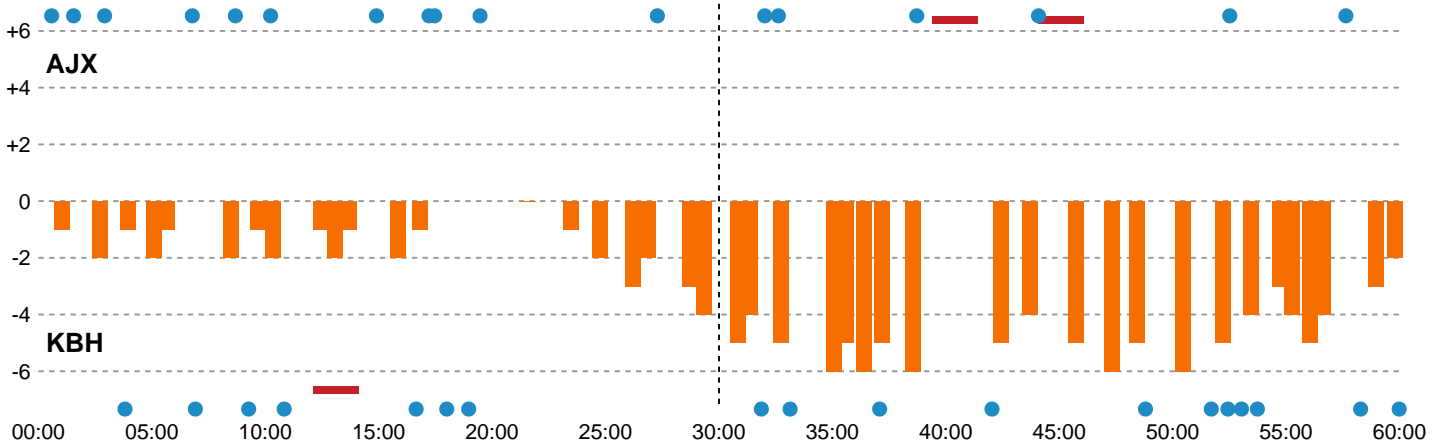

Fordeling af mål og skud

Ajax København - København Håndbold - 20-22 (8-12)

Intet billede angivet

256290 / 10.03.2021, 20.00 / Bavnehøj Arena / Bambusa Kvindeligaen - Grundspil

Angrebet sluttede med:

Teknisk fejl

2 min

Assist

Skuddene endte med:

Målforskel i løbet af kampen

Shotplot for Første halvleg

Ajax København - København Håndbold - 20-22 (8-12)

256290 / 10.03.2021, 20.00 / Bavnehøj Arena / Bambusa Kvindeligaen - Grundspil