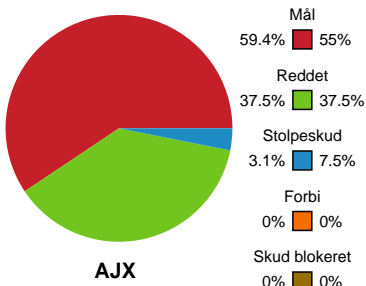

Markspillere

Nr	Navn	Mål/Skud	Straffe-mål/skud	Total Mål/Skud	Assist	Tilkendt straffe	Forårsagede straffe	Rødt kort	Tabt bold	Bold erob.	Fejl aflv.	Regelbrud	2min udvis.	MEP
3	Louise FØNS	0/0 0%	0/0 0%	0/0 0%	0	0	2	0	0	0	0	0	1	-0.58
4	Jessica HELLEBERG	5/6 83.33%	0/0 0%	5/6 83.33%	0	0	0	0	0	1	0	1	0	3.4
9	Larissa NUSSER	6/11 54.55%	0/0 0%	6/11 54.55%	5	0	0	0	1	0	2	1	0	2.95
18	Maria LYKKEGAARD	1/2 50%	0/0 0%	1/2 50%	0	0	0	0	0	0	0	0	0	0.4
21	Sofia HVENFELT	3/4 75%	0/0 0%	3/4 75%	0	0	1	0	0	0	0	0	0	1.9
22	Hanna BLOMSTRAND	0/1 0%	0/0 0%	0/1 0%	1	0	0	0	0	0	0	2	0	-0.65
28	Clara Skyum THOMSEN	5/5 100%	0/0 0%	5/5 100%	2	0	1	0	1	0	0	1	0	3.35
34	Andrea HANSEN	1/3 33.33%	0/0 0%	1/3 33.33%	0	0	0	0	1	0	0	1	0	-0.43
35	Emilie Frese THEIL	0/1 0%	0/0 0%	0/1 0%	0	0	0	0	0	0	1	2	0	-1.45
49	Aimée Von PEREIRA	1/9 11.11%	0/0 0%	1/9 11.11%	4	0	0	0	0	0	1	2	0	-1.15

Fordeling af mål og skud

Ajax København - København Håndbold - 20-22 (8-12)

Intet billede angivet

256290 / 10.03.2021, 20.00 / Bavnehøj Arena / Bambusa Kvindeligaen - Grundspil

Angrebet sluttede med:

Teknisk fejl

2 min

Assist

Skuddene endte med:

Målforskel i løbet af kampen

Shotplot for Første halvleg

Ajax København - København Håndbold - 20-22 (8-12)

256290 / 10.03.2021, 20.00 / Bavnehøj Arena / Bambusa Kvindeligaen - Grundspil