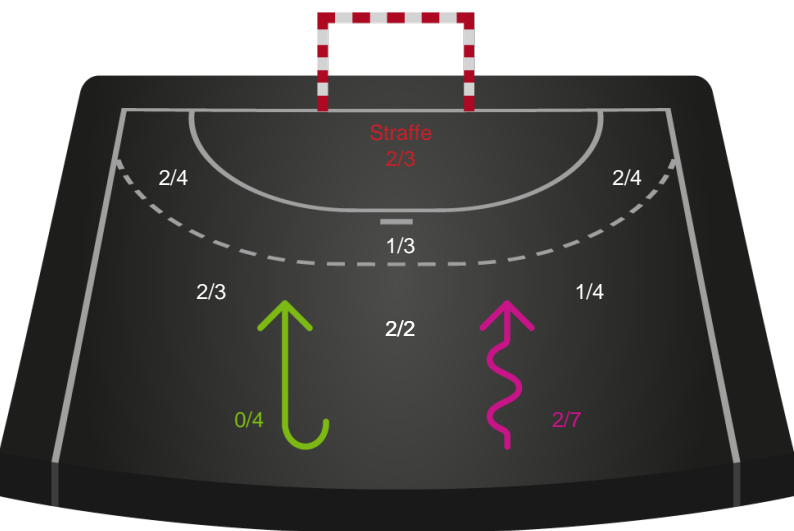

256290 / 10.03.2021, 20.00 / Bavnehøj Arena / Bambusa Kvindeligaen - Grundspil

Intet billede angivet

Ajax København

Redningsdiagram

Kontra

Gennembrud

København Håndbold

Redningsdiagram