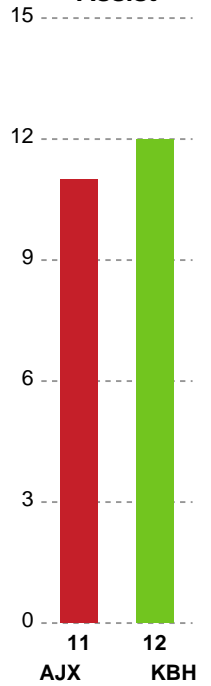

Markspillere

Nr	Navn	Mål/Skud	Straffe-mål/skud	Total Mål/Skud	Assist	Tilkendt straffe	Forårsagede straffe	Rødt kort	Tabt bold	Bold erob.	Fejl aflv.	Regelbrud	2min udvis.	MEP
3	Louise FØNS	0/0 0%	0/0 0%	0/0 0%	0	0	2	0	0	0	0	0	1	-0.58
4	Jessica HELLEBERG	5/6 83.33%	0/0 0%	5/6 83.33%	0	0	0	0	0	1	0	1	0	3.4
9	Larissa NUSSER	6/11 54.55%	0/0 0%	6/11 54.55%	5	0	0	0	1	0	2	1	0	2.95
18	Maria LYKKEGAARD	1/2 50%	0/0 0%	1/2 50%	0	0	0	0	0	0	0	0	0	0.4
21	Sofia HVENFELT	3/4 75%	0/0 0%	3/4 75%	0	0	1	0	0	0	0	0	0	1.9
22	Hanna BLOMSTRAND	0/1 0%	0/0 0%	0/1 0%	1	0	0	0	0	0	0	2	0	-0.65
28	Clara Skyum THOMSEN	5/5 100%	0/0 0%	5/5 100%	2	0	1	0	1	0	0	1	0	3.35
34	Andrea HANSEN	1/3 33.33%	0/0 0%	1/3 33.33%	0	0	0	0	1	0	0	1	0	-0.43
35	Emilie Frese THEIL	0/1 0%	0/0 0%	0/1 0%	0	0	0	0	0	0	1	2	0	-1.45
49	Aimée Von PEREIRA	1/9 11.11%	0/0 0%	1/9 11.11%	4	0	0	0	0	0	1	2	0	-1.15

Fordeling af mål og skud

Ajax København - København Håndbold - 20-22 (8-12)

Intet billede angivet

256290 / 10.03.2021, 20.00 / Bavnehøj Arena / Bambusa Kvindeligaen - Grundspil

Angrebet sluttede med:

Teknisk fejl

2 min

Assist

Skuddene endte med:

Målforskel i løbet af kampen

Shotplot for Første halvleg

Ajax København - København Håndbold - 20-22 (8-12)

256290 / 10.03.2021, 20.00 / Bavnehøj Arena / Bambusa Kvindeligaen - Grundspil