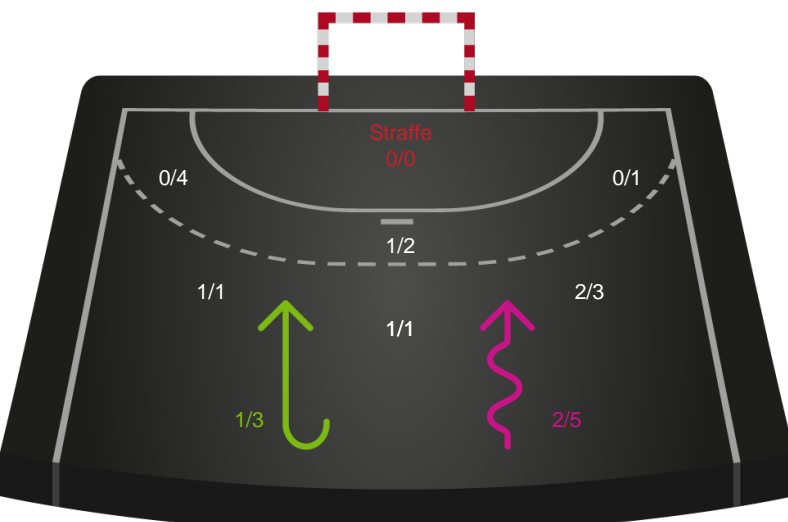

Shotplot for Første halvleg

Ajax København - København Håndbold - 20-22 (8-12)

256290 / 10.03.2021, 20.00 / Bavnehøj Arena / Bambusa Kvindeligaen - Grundspil

Intet billede angivet

Ajax København

Redningsdiagram