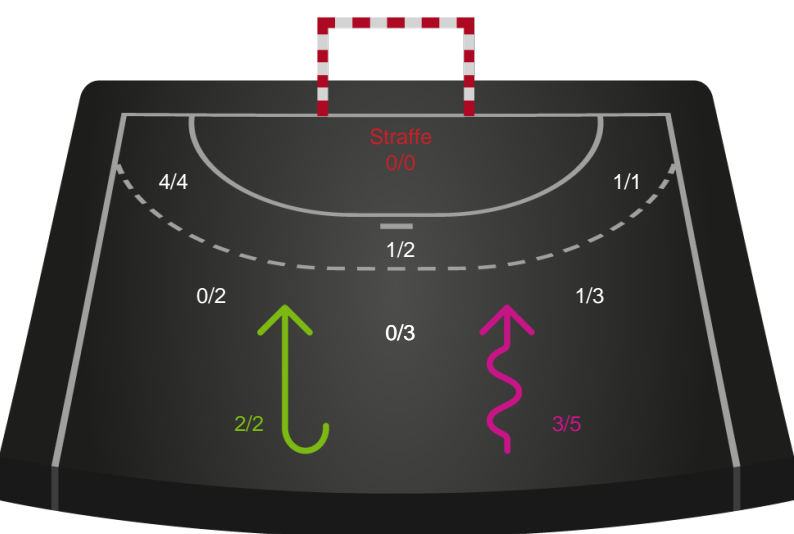

København Håndbold

Skuddiagram