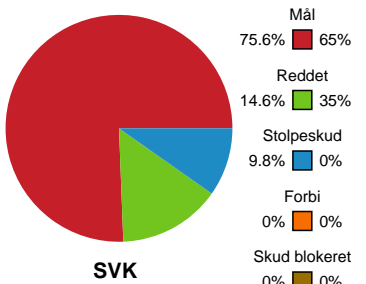

Fordeling af mål og skud

Silkeborg-Voel KFUM - Skanderborg Håndbold - 33-28 (16-14)

Intet billede angivet

591417 / 07.02.2024, 18.30 / JYSK Arena A / Kvindeligaen - Grundspil

Angrebet sluttede med:

Skuddene endte med:

Teknisk fejl

2 min

Assist

Målforskel i løbet af kampen

Shotplot for Første halvleg

Silkeborg-Voel KFUM - Skanderborg Håndbold - 33-28 (16-14)

591417 / 07.02.2024, 18.30 / JYSK Arena A / Kvindeligaen - Grundspil