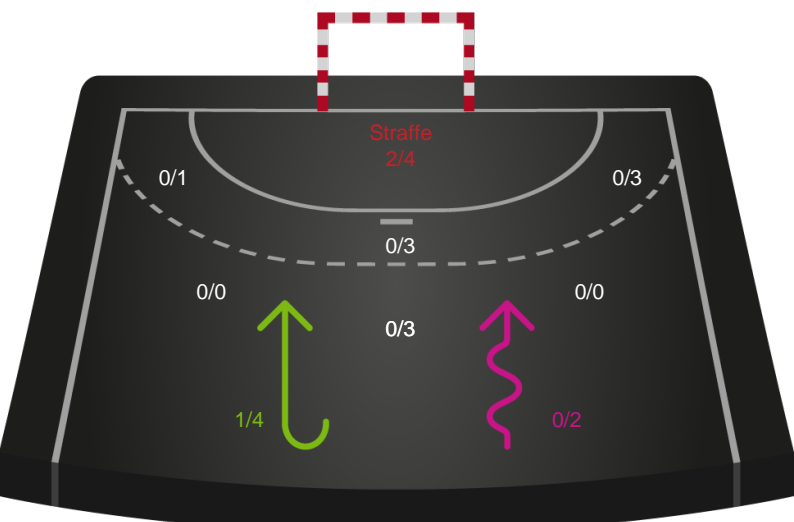

Skanderborg Håndbold

Redningsdiagram