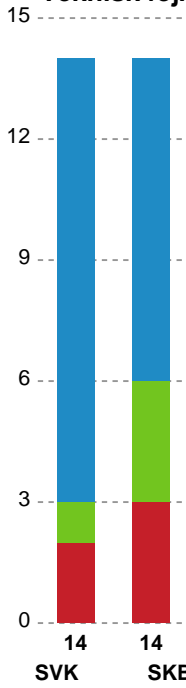

Markspillere

Nr	Navn	Mål/Skud	Straffe-mål/skud	Total Mål/Skud	Assist	Tilkendt straffe	Forårsagede straffe	Rødt kort	Tabt bold	Bold erob.	Fejl aflv.	Regelbrud	2min udvis.	MEP
3	Sarah Vest KIRKELØKKE	1/2 50%	0/0 0%	1/2 50%	1	0	1	0	0	0	0	0	2	0.29
4	Emilie BECH	1/1 100%	0/0 0%	1/1 100%	0	0	0	0	0	0	0	0	0	0.75
6	Anne BERGGREEN	0/2 0%	0/0 0%	0/2 0%	1	1	0	0	1	0	0	0	0	-0.23
7	Line Berggren LARSEN	9/11 81.82%	0/0 0%	9/11 81.82%	4	0	0	0	0	4	4	0	0	7.15
9	Mathilde STORGAARD	0/0 0%	0/0 0%	0/0 0%	1	1	1	0	0	0	0	0	1	1.09
10	Stine Opstrup KRISTENSEN	1/2 50%	0/0 0%	1/2 50%	1	1	0	0	0	0	1	1	0	0.37
14	Verona REXHEPI	2/5 40%	0/2 0%	2/7 28.57%	1	2	0	0	0	1	1	0	0	0.79
18	Henriette HANSEN	3/5 60%	0/0 0%	3/5 60%	0	0	1	0	0	0	0	0	0	1.59
19	Sofia STENHOLT	1/3 33.33%	0/0 0%	1/3 33.33%	1	0	0	0	0	0	1	1	0	-0.2
21	Emilie ROSBORG	5/7 71.43%	0/0 0%	5/7 71.43%	0	0	0	0	0	0	0	1	0	2.7
33	Laura Holm ANDERSEN	2/4 50%	2/4 50%	4/8 50%	0	0	0	0	1	0	0	0	0	0.59
34	Clara BANG	1/1 100%	0/0 0%	1/1 100%	1	1	1	0	1	0	1	0	0	0.52

Fordeling af mål og skud

Silkeborg-Voel KFUM - Skanderborg Håndbold - 33-28 (16-14)

Intet billede angivet

591417 / 07.02.2024, 18.30 / JYSK Arena A / Kvindeligaen - Grundspil

Angrebet sluttede med:

Skuddene endte med:

Teknisk fejl

2 min

Assist

Målforskel i løbet af kampen

Shotplot for Første halvleg

Silkeborg-Voel KFUM - Skanderborg Håndbold - 33-28 (16-14)

591417 / 07.02.2024, 18.30 / JYSK Arena A / Kvindeligaen - Grundspil