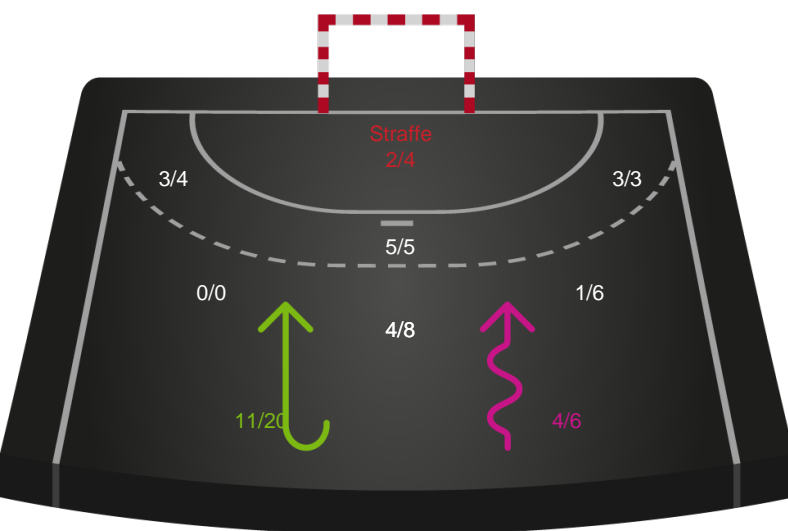

Silkeborg-Voel KFUM

Skuddiagram