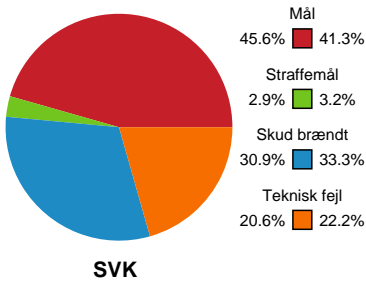

Fordeling af mål og skud

Silkeborg-Voel KFUM - Skanderborg Håndbold - 33-28 (16-14)

Intet billede angivet

591417 / 07.02.2024, 18.30 / JYSK Arena A / Kvindeligaen - Grundspil

Angrebet sluttede med:

Skuddene endte med:

Teknisk fejl

2 min

Assist

Målforskel i løbet af kampen

Shotplot for Første halvleg

Silkeborg-Voel KFUM - Skanderborg Håndbold - 33-28 (16-14)

591417 / 07.02.2024, 18.30 / JYSK Arena A / Kvindeligaen - Grundspil