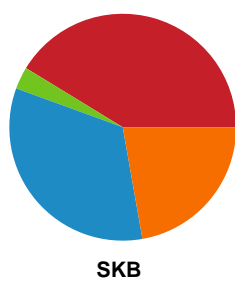

Fordeling af mål og skud

Silkeborg-Voel KFUM - Skanderborg Håndbold - 33-28 (16-14)

Intet billede angivet

591417 / 07.02.2024, 18.30 / JYSK Arena A / Kvindeligaen - Grundspil

Angrebet sluttede med:

Skuddene endte med: