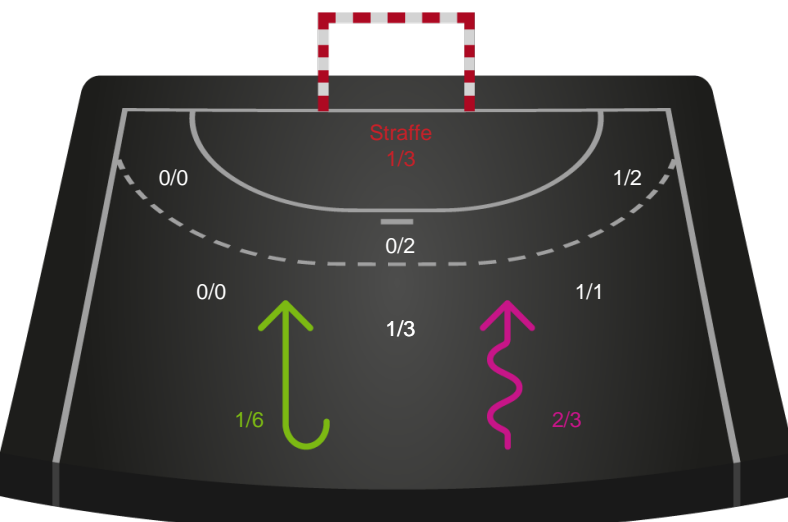

Shotplot for Anden halvleg

Silkeborg-Voel KFUM - Skanderborg Håndbold - 33-28 (16-14)

591417 / 07.02.2024, 18.30 / JYSK Arena A / Kvindeligaen - Grundspil

Intet billede angivet

Silkeborg-Voel KFUM

Redningsdiagram