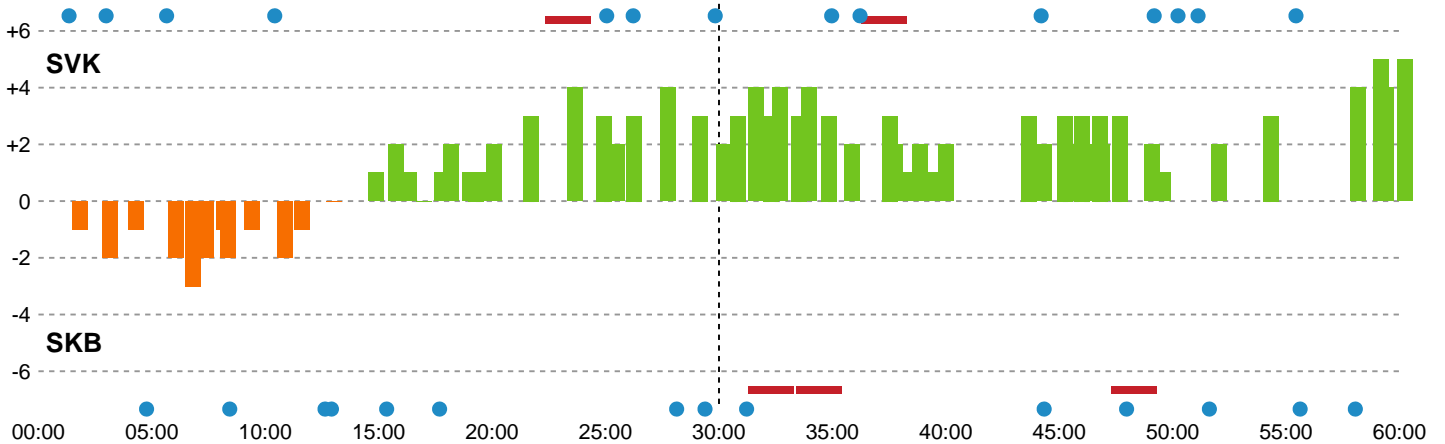

Fordeling af mål og skud

Silkeborg-Voel KFUM - Skanderborg Håndbold - 33-28 (16-14)

Intet billede angivet

591417 / 07.02.2024, 18.30 / JYSK Arena A / Kvindeligaen - Grundspil

Angrebet sluttede med:

Skuddene endte med:

Teknisk fejl

2 min

Assist

Målforskel i løbet af kampen

Shotplot for Første halvleg

Silkeborg-Voel KFUM - Skanderborg Håndbold - 33-28 (16-14)

591417 / 07.02.2024, 18.30 / JYSK Arena A / Kvindeligaen - Grundspil