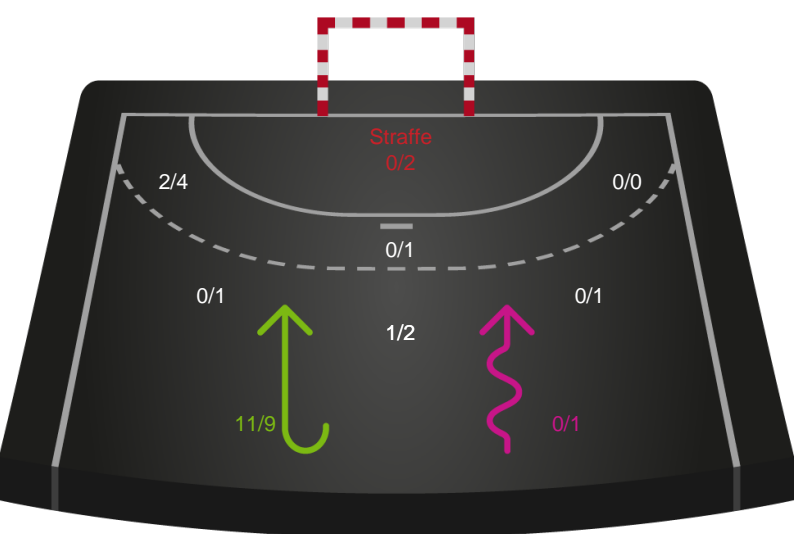

Skanderborg Håndbold

Skuddiagram