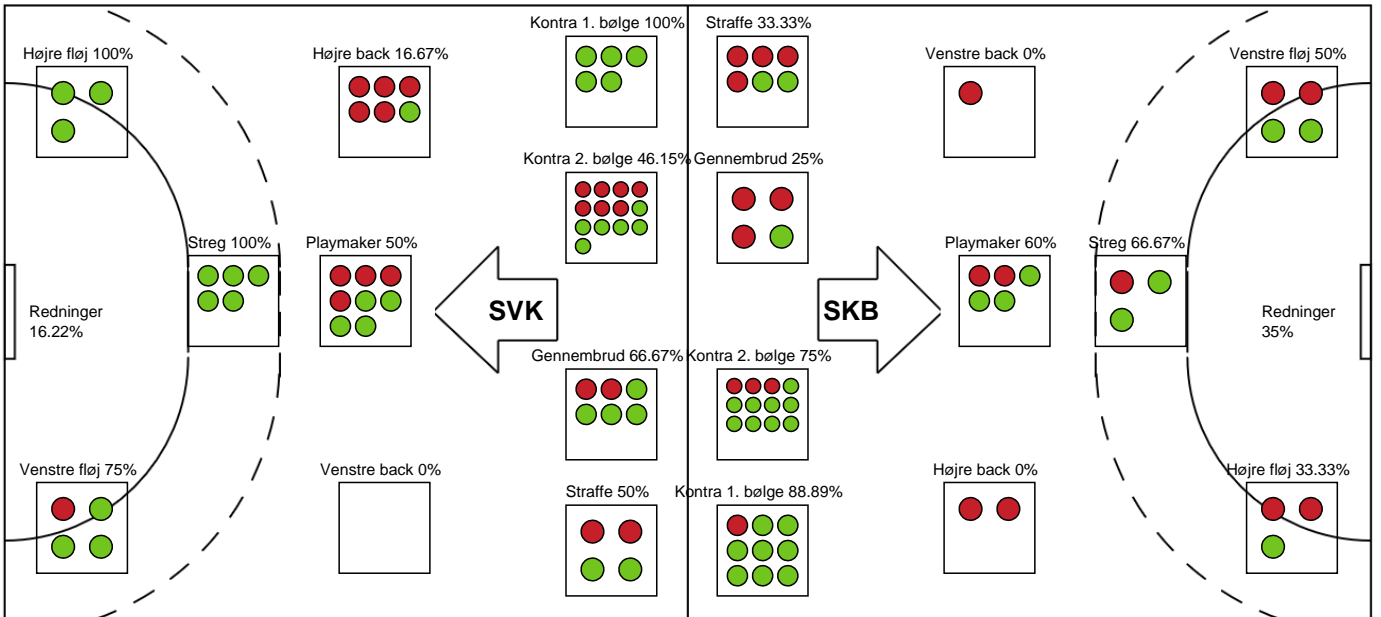

SPILLERSTATISTIK

Silkeborg-Voel KFUM - Skanderborg Håndbold - 33-28 (16-14)

591417 / 07.02.2024, 18.30 / JYSK Arena A / Kvindeligaen - Grundspil

Intet billede angivet

Skanderborg Håndbold

Målmænd

Nr	Navn	Redn/Skud	Straffe-Redn/skud	Total Redn/Skud	Mål imod	Skud forbi	Skud stolpe	Assist	Mål	Bold erob.	Fejl aflv.	Regelbrud	2 min udvis.	MEP
16	Anna VENG	2/16 12.5%	0/2 0%	2/18 11.11%	16	3	2	1	0	0	0	0	0	-0.75
23	Stine ALMIND	4/21 19.05%	2/2 100%	6/23 26.09%	17	1	2	1	0	0	0	0	0	0.77

Markspillere

Nr	Navn	Mål/Skud	Straffe-mål/skud	Total Mål/Skud	Assist	Tilkendt straffe	Forårsagede straffe	Rødt kort	Tabt bold	Bold erob.	Fejl aflv.	Regelbrud	2min udvis.	MEP
3	Sarah Vest KIRKELØKKE	1/2 50%	0/0 0%	1/2 50%	1	0	1	0	0	0	0	0	2	0.29
4	Emilie BECH	1/1 100%	0/0 0%	1/1 100%	0	0	0	0	0	0	0	0	0	0.75
6	Anne BERGGREEN	0/2 0%	0/0 0%	0/2 0%	1	1	0	0	1	0	0	0	0	-0.23
7	Line Berggren LARSEN	9/11 81.82%	0/0 0%	9/11 81.82%	4	0	0	0	0	4	4	0	0	7.15
9	Mathilde STORGAARD	0/0 0%	0/0 0%	0/0 0%	1	1	1	0	0	0	0	0	1	1.09
10	Stine Opstrup KRISTENSEN	1/2 50%	0/0 0%	1/2 50%	1	1	0	0	0	0	1	1	0	0.37
14	Verona REXHEPI	2/5 40%	0/2 0%	2/7 28.57%	1	2	0	0	0	1	1	0	0	0.79
18	Henriette HANSEN	3/5 60%	0/0 0%	3/5 60%	0	0	1	0	0	0	0	0	0	1.59
19	Sofia STENHOLT	1/3 33.33%	0/0 0%	1/3 33.33%	1	0	0	0	0	0	1	1	0	-0.2
21	Emilie ROSBORG	5/7 71.43%	0/0 0%	5/7 71.43%	0	0	0	0	0	0	0	1	0	2.7
33	Laura Holm ANDERSEN	2/4 50%	2/4 50%	4/8 50%	0	0	0	0	1	0	0	0	0	0.59
34	Clara BANG	1/1 100%	0/0 0%	1/1 100%	1	1	1	0	1	0	1	0	0	0.52

Fordeling af mål og skud

Silkeborg-Voel KFUM - Skanderborg Håndbold - 33-28 (16-14)

Intet billede angivet

591417 / 07.02.2024, 18.30 / JYSK Arena A / Kvindeligaen - Grundspil

Angrebet sluttede med:

Skuddene endte med: