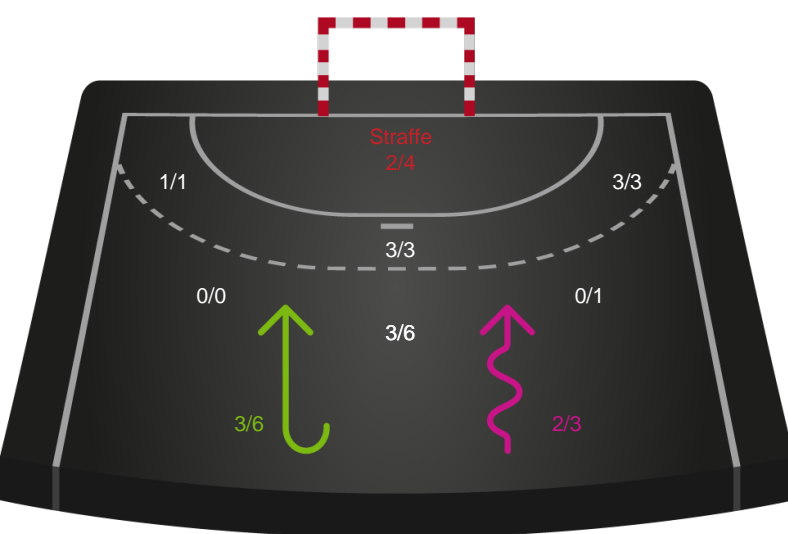

Silkeborg-Voel KFUM

Skuddiagram