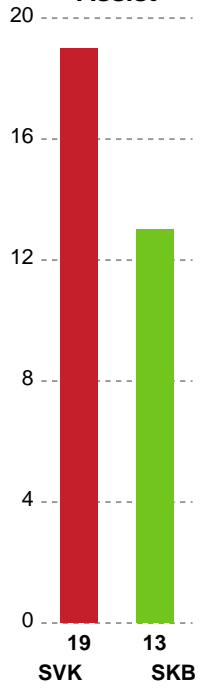

Markspillere

Nr	Navn	Mål/Skud	Straffe-mål/skud	Total Mål/Skud	Assist	Tilkendt straffe	Forårsagede straffe	Rødt kort	Tabt bold	Bold erob.	Fejl aflv.	Regelbrud	2min udvis.	MEP
3	Sarah Vest KIRKELØKKE	1/2 50%	0/0 0%	1/2 50%	1	0	1	0	0	0	0	0	2	0.29
4	Emilie BECH	1/1 100%	0/0 0%	1/1 100%	0	0	0	0	0	0	0	0	0	0.75
6	Anne BERGGREEN	0/2 0%	0/0 0%	0/2 0%	1	1	0	0	1	0	0	0	0	-0.23
7	Line Berggren LARSEN	9/11 81.82%	0/0 0%	9/11 81.82%	4	0	0	0	0	4	4	0	0	7.15
9	Mathilde STORGAARD	0/0 0%	0/0 0%	0/0 0%	1	1	1	0	0	0	0	0	1	1.09
10	Stine Opstrup KRISTENSEN	1/2 50%	0/0 0%	1/2 50%	1	1	0	0	0	0	1	1	0	0.37
14	Verona REXHEPI	2/5 40%	0/2 0%	2/7 28.57%	1	2	0	0	0	1	1	0	0	0.79
18	Henriette HANSEN	3/5 60%	0/0 0%	3/5 60%	0	0	1	0	0	0	0	0	0	1.59
19	Sofia STENHOLT	1/3 33.33%	0/0 0%	1/3 33.33%	1	0	0	0	0	0	1	1	0	-0.2
21	Emilie ROSBORG	5/7 71.43%	0/0 0%	5/7 71.43%	0	0	0	0	0	0	0	1	0	2.7
33	Laura Holm ANDERSEN	2/4 50%	2/4 50%	4/8 50%	0	0	0	0	1	0	0	0	0	0.59
34	Clara BANG	1/1 100%	0/0 0%	1/1 100%	1	1	1	0	1	0	1	0	0	0.52

Fordeling af mål og skud

Silkeborg-Voel KFUM - Skanderborg Håndbold - 33-28 (16-14)

Intet billede angivet

591417 / 07.02.2024, 18.30 / JYSK Arena A / Kvindeligaen - Grundspil

Angrebet sluttede med:

Skuddene endte med:

Teknisk fejl

2 min

Assist

Målforskel i løbet af kampen

Shotplot for Første halvleg

Silkeborg-Voel KFUM - Skanderborg Håndbold - 33-28 (16-14)

591417 / 07.02.2024, 18.30 / JYSK Arena A / Kvindeligaen - Grundspil