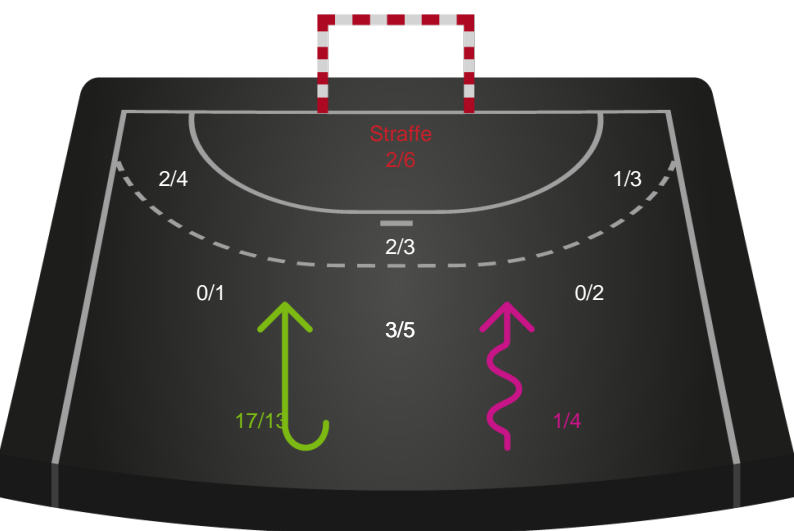

Skuddiagram

Kontra

Gennembrud

Hold statistik for Første halvleg

Silkeborg-Voel KFUM - Skanderborg Håndbold - 33-28 (16-14)

Inet billede angivet

591417 / 07.02.2024, 18.30 / JYSK Arena A / Kvindeligaen - Grundspil