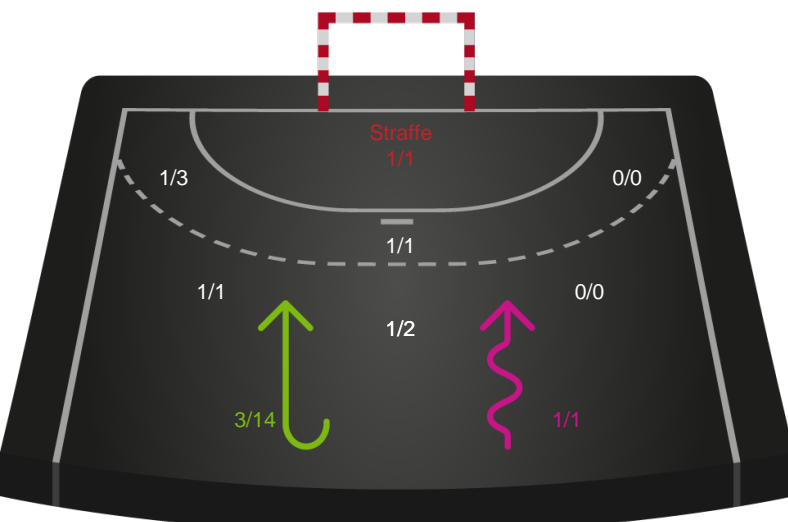

Shotplot for Første halvleg

Silkeborg-Voel KFUM - Skanderborg Håndbold - 33-28 (16-14)

591417 / 07.02.2024, 18.30 / JYSK Arena A / Kvindeligaen - Grundspil

Inet billede angivet

Silkeborg-Voel KFUM

Redningsdiagram