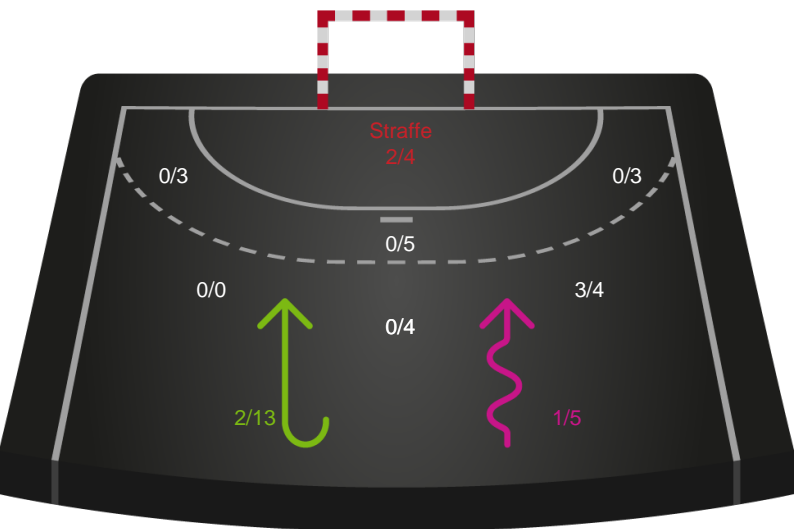

Skanderborg Håndbold

Redningsdiagram