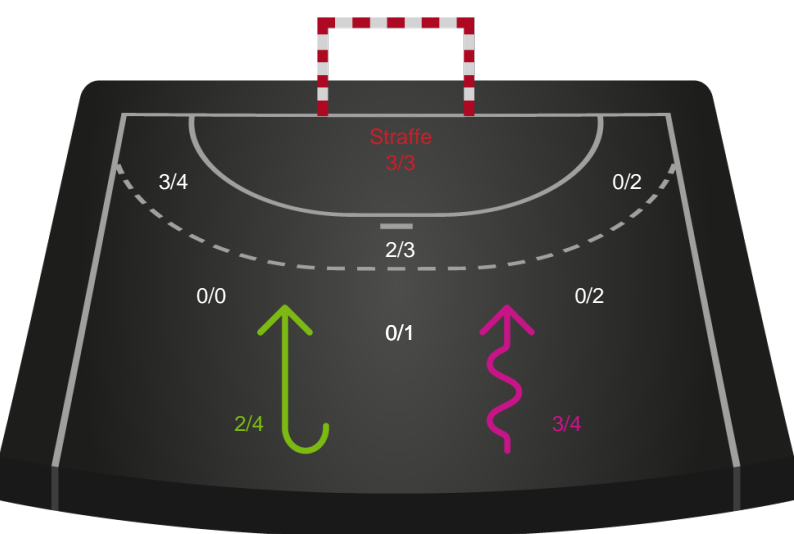

Odense Håndbold

Skuddiagram