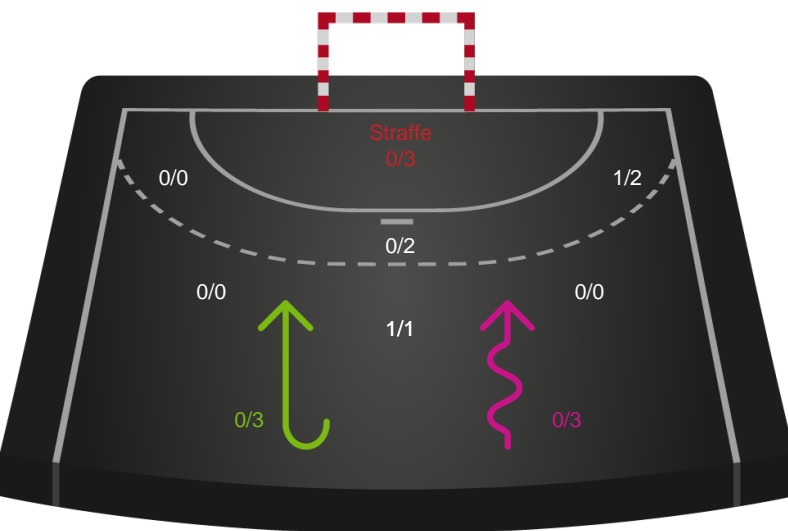

Shotplot for Anden halvleg

Nykøbing F. Håndboldklub - Odense Håndbold - 26-27 (11-13)

391541 / 17.04.2022, 18.00 / LÅNLET Arena / Bambusa Kvindeligaen - Slutspil Pulje 1

Intet billede angivet

Nykøbing F. Håndboldklub

Redningsdiagram