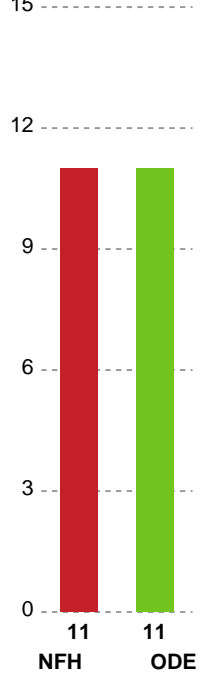

Markspillere

Nr	Navn	Mål/Skud	Straffe-mål/skud	Total Mål/Skud	Assist	Tilkendt straffe	Forårsagede straffe	Rødt kort	Tabt bold	Bold erob.	Fejl aflv.	Regelbrud	2min udvis.	MEP
3	Maren AARDAHL	1/3 33.33%	6/6 100%	7/9 77.78%	0	0	0	0	0	0	0	0	2	2.34
4	Malene AAMBAKK	0/0 0%	0/0 0%	0/0 0%	0	0	0	0	0	0	0	0	0	0
5	Trine KNUDSEN	1/1 100%	0/0 0%	1/1 100%	0	0	0	0	0	0	0	1	0	0.4
6	Freja COHRT	4/6 66.67%	0/0 0%	4/6 66.67%	0	1	0	0	0	0	0	1	0	2.49
7	Bo VAN WETERING	2/2 100%	0/0 0%	2/2 100%	0	0	1	0	0	0	0	0	1	1.12
9	Larissa NUSSER	3/3 100%	0/0 0%	3/3 100%	1	0	0	0	1	0	2	0	0	1.45
11	Rikke IVERSEN	3/3 100%	0/0 0%	3/3 100%	0	0	3	0	0	1	0	1	0	1.6
18	Kamilla LARSEN	0/0 0%	0/0 0%	0/0 0%	0	0	0	0	0	0	0	0	0	0
21	Ayaka IKEHARA	0/1 0%	0/0 0%	0/1 0%	0	0	1	0	0	0	0	0	0	-0.48
31	Kelly VOLLEBREGT	2/4 50%	0/0 0%	2/4 50%	1	0	0	0	0	1	0	0	0	1.49
32	Mie HØJLUND	1/4 25%	0/0 0%	1/4 25%	3	4	2	0	1	0	2	0	0	0.98
48	Dione HOUSHEER	3/7 42.86%	0/0 0%	3/7 42.86%	4	0	1	0	0	0	2	1	1	1.02
90	Mia REJ	1/1 100%	0/0 0%	1/1 100%	2	1	0	0	0	0	0	1	0	1.32

Fordeling af mål og skud

Nykøbing F. Håndboldklub - Odense Håndbold - 26-27 (11-13)

Intet billede angivet

391541 / 17.04.2022, 18.00 / LÅNLET Arena / Bambusa Kvindeligaen - Slutspil Pulje 1

Angrebet sluttede med:

Skuddene endte med:

Teknisk fejl

2 min

Assist

Målforskel i løbet af kampen

Shotplot for Første halvleg

Nykøbing F. Håndboldklub - Odense Håndbold - 26-27 (11-13)

391541 / 17.04.2022, 18.00 / LÅNLET Arena / Bambusa Kvindeligaen - Slutspil Pulje 1