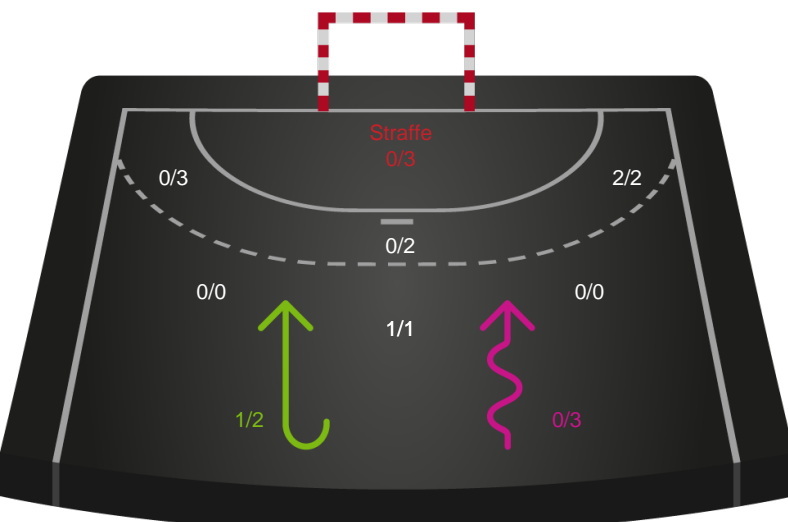

Shotplot for Første halvleg

Nykøbing F. Håndboldklub - Odense Håndbold - 26-27 (11-13)

391541 / 17.04.2022, 18.00 / LÅNLET Arena / Bambusa Kvindeligaen - Slutspil Pulje 1

Intet billede angivet

Nykøbing F. Håndboldklub

Redningsdiagram