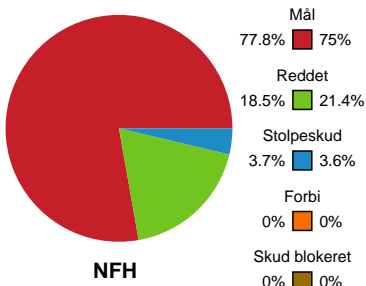

Markspillere

Nr	Navn	Mål/Skud	Straffe-mål/skud	Total Mål/Skud	Assist	Tilkendt straffe	Forårsagede straffe	Rødt kort	Tabt bold	Bold erob.	Fejl aflv.	Regelbrud	2min udvis.	MEP
3	Maren AARDAHL	1/3 33.33%	6/6 100%	7/9 77.78%	0	0	0	0	0	0	0	0	2	2.34
4	Malene AAMBAKK	0/0 0%	0/0 0%	0/0 0%	0	0	0	0	0	0	0	0	0	0
5	Trine KNUDSEN	1/1 100%	0/0 0%	1/1 100%	0	0	0	0	0	0	0	1	0	0.4
6	Freja COHRT	4/6 66.67%	0/0 0%	4/6 66.67%	0	1	0	0	0	0	0	1	0	2.49
7	Bo VAN WETERING	2/2 100%	0/0 0%	2/2 100%	0	0	1	0	0	0	0	0	1	1.12
9	Larissa NUSSER	3/3 100%	0/0 0%	3/3 100%	1	0	0	0	1	0	2	0	0	1.45
11	Rikke IVERSEN	3/3 100%	0/0 0%	3/3 100%	0	0	3	0	0	1	0	1	0	1.6
18	Kamilla LARSEN	0/0 0%	0/0 0%	0/0 0%	0	0	0	0	0	0	0	0	0	0
21	Ayaka IKEHARA	0/1 0%	0/0 0%	0/1 0%	0	0	1	0	0	0	0	0	0	-0.48
31	Kelly VOLLEBREGT	2/4 50%	0/0 0%	2/4 50%	1	0	0	0	0	1	0	0	0	1.49
32	Mie HØJLUND	1/4 25%	0/0 0%	1/4 25%	3	4	2	0	1	0	2	0	0	0.98
48	Dione HOUSHEER	3/7 42.86%	0/0 0%	3/7 42.86%	4	0	1	0	0	0	2	1	1	1.02
90	Mia REJ	1/1 100%	0/0 0%	1/1 100%	2	1	0	0	0	0	0	1	0	1.32

Fordeling af mål og skud

Nykøbing F. Håndboldklub - Odense Håndbold - 26-27 (11-13)

Intet billede angivet

391541 / 17.04.2022, 18.00 / LÅNLET Arena / Bambusa Kvindeligaen - Slutspil Pulje 1

Angrebet sluttede med:

Skuddene endte med:

Teknisk fejl

2 min

Assist

Målforskel i løbet af kampen

Shotplot for Første halvleg

Nykøbing F. Håndboldklub - Odense Håndbold - 26-27 (11-13)

391541 / 17.04.2022, 18.00 / LÅNLET Arena / Bambusa Kvindeligaen - Slutspil Pulje 1