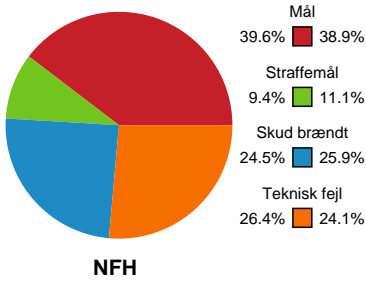

Markspillere

Nr	Navn	Mål/Skud	Straffe-mål/skud	Total Mål/Skud	Assist	Tilkendt straffe	Forårsagede straffe	Rødt kort	Tabt bold	Bold erob.	Fejl aflv.	Regelbrud	2min udvis.	MEP
3	Maren AARDAHL	1/3 33.33%	6/6 100%	7/9 77.78%	0	0	0	0	0	0	0	0	2	2.34
4	Malene AAMBAKK	0/0 0%	0/0 0%	0/0 0%	0	0	0	0	0	0	0	0	0	0
5	Trine KNUDSEN	1/1 100%	0/0 0%	1/1 100%	0	0	0	0	0	0	0	1	0	0.4
6	Freja COHRT	4/6 66.67%	0/0 0%	4/6 66.67%	0	1	0	0	0	0	0	1	0	2.49
7	Bo VAN WETERING	2/2 100%	0/0 0%	2/2 100%	0	0	1	0	0	0	0	0	1	1.12
9	Larissa NUSSER	3/3 100%	0/0 0%	3/3 100%	1	0	0	0	1	0	2	0	0	1.45
11	Rikke IVERSEN	3/3 100%	0/0 0%	3/3 100%	0	0	3	0	0	1	0	1	0	1.6
18	Kamilla LARSEN	0/0 0%	0/0 0%	0/0 0%	0	0	0	0	0	0	0	0	0	0
21	Ayaka IKEHARA	0/1 0%	0/0 0%	0/1 0%	0	0	1	0	0	0	0	0	0	-0.48
31	Kelly VOLLEBREGT	2/4 50%	0/0 0%	2/4 50%	1	0	0	0	0	1	0	0	0	1.49
32	Mie HØJLUND	1/4 25%	0/0 0%	1/4 25%	3	4	2	0	1	0	2	0	0	0.98
48	Dione HOUSHEER	3/7 42.86%	0/0 0%	3/7 42.86%	4	0	1	0	0	0	2	1	1	1.02
90	Mia REJ	1/1 100%	0/0 0%	1/1 100%	2	1	0	0	0	0	0	1	0	1.32

Fordeling af mål og skud

Nykøbing F. Håndboldklub - Odense Håndbold - 26-27 (11-13)

Intet billede angivet

391541 / 17.04.2022, 18.00 / LÅNLET Arena / Bambusa Kvindeligaen - Slutspil Pulje 1

Angrebet sluttede med:

Skuddene endte med:

Teknisk fejl

2 min

Assist

Målforskel i løbet af kampen

Shotplot for Første halvleg

Nykøbing F. Håndboldklub - Odense Håndbold - 26-27 (11-13)

391541 / 17.04.2022, 18.00 / LÅNLET Arena / Bambusa Kvindeligaen - Slutspil Pulje 1