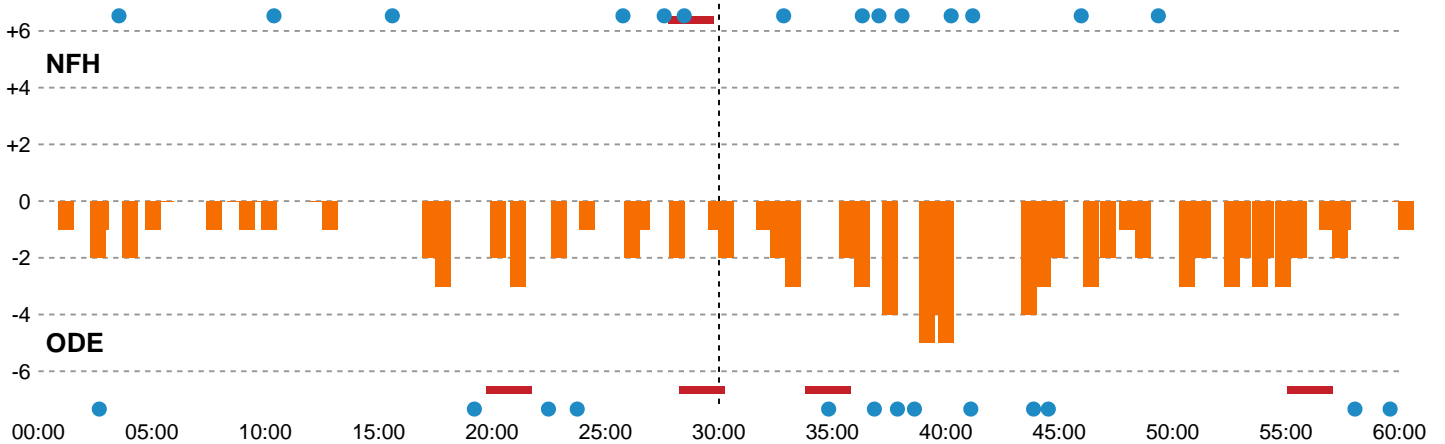

Fordeling af mål og skud

Nykøbing F. Håndboldklub - Odense Håndbold - 26-27 (11-13)

Intet billede angivet

391541 / 17.04.2022, 18.00 / LÅNLET Arena / Bambusa Kvindeligaen - Slutspil Pulje 1

Angrebet sluttede med:

Skuddene endte med:

Teknisk fejl

2 min

Assist

Målforskel i løbet af kampen

Shotplot for Første halvleg

Nykøbing F. Håndboldklub - Odense Håndbold - 26-27 (11-13)

391541 / 17.04.2022, 18.00 / LÅNLET Arena / Bambusa Kvindeligaen - Slutspil Pulje 1