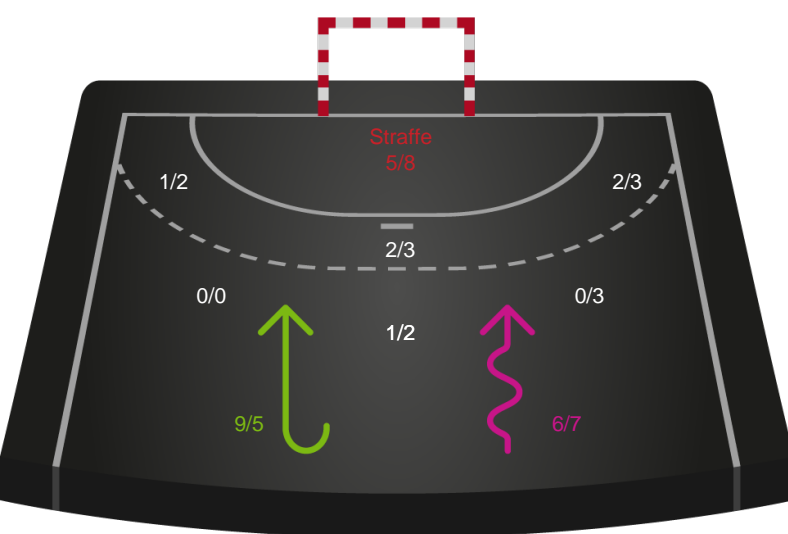

Kontra

Gennembrud

Odense Håndbold

Skuddiagram

Kontra

Gennembrud

Hold statistik for Første halvleg

Nykøbing F. Håndboldklub - Odense Håndbold - 26-27 (11-13)