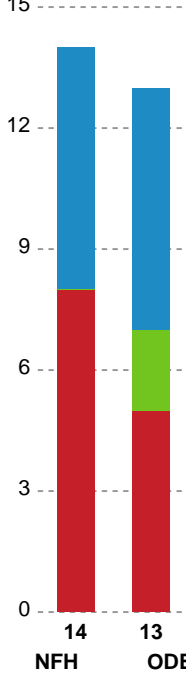

Teknisk fejl