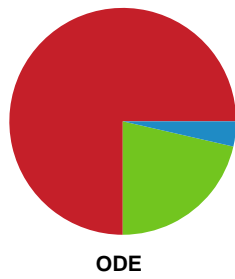

Skuddene endte med: