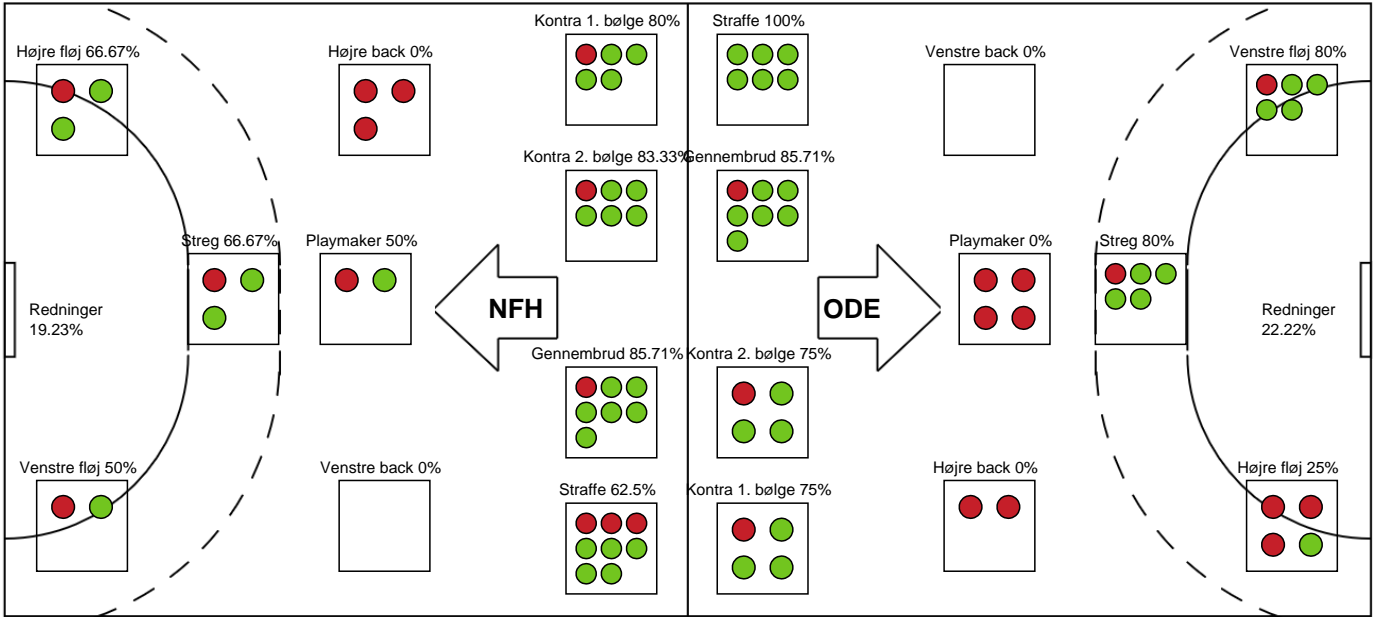

Nr	Navn	Redn/Skud	Straffe-Redn/skud	Total Redn/Skud	Mål imod	Skud forbi	Skud stolpe	Assist	Mål	Bold erob.	Fejl aflv.	Regelbrud	2 min udvis.	MEP
1	Martina THÖRN	1/10 10%	2/5 40%	3/15 20%	12	0	0	0	0	0	0	0	0	0.07
16	Althea REINHARDT	4/15 26.67%	0/2 0%	4/17 23.53%	13	4	1	0	0	0	0	0	0	-0.14
17	Freja Hammer FAGERBERG	0/0 0%	0/0 0%	0/0 0%	0	0	0	0	0	0	0	0	0	0

Markspillere

Nr	Navn	Mål/Skud	Straffe-mål/skud	Total Mål/Skud	Assist	Tilkendt straffe	Forårsagede straffe	Rødt kort	Tabt bold	Bold erob.	Fejl aflv.	Regelbrud	2min udvis.	MEP
3	Maren AARDAHL	1/3 33.33%	6/6 100%	7/9 77.78%	0	0	0	0	0	0	0	0	2	2.34
4	Malene AAMBAKK	0/0 0%	0/0 0%	0/0 0%	0	0	0	0	0	0	0	0	0	0
5	Trine KNUDSEN	1/1 100%	0/0 0%	1/1 100%	0	0	0	0	0	0	0	1	0	0.4
6	Freja COHRT	4/6 66.67%	0/0 0%	4/6 66.67%	0	1	0	0	0	0	0	1	0	2.49
7	Bo VAN WETERING	2/2 100%	0/0 0%	2/2 100%	0	0	1	0	0	0	0	0	1	1.12
9	Larissa NUSSER	3/3 100%	0/0 0%	3/3 100%	1	0	0	0	1	0	2	0	0	1.45
11	Rikke IVERSEN	3/3 100%	0/0 0%	3/3 100%	0	0	3	0	0	1	0	1	0	1.6
18	Kamilla LARSEN	0/0 0%	0/0 0%	0/0 0%	0	0	0	0	0	0	0	0	0	0
21	Ayaka IKEHARA	0/1 0%	0/0 0%	0/1 0%	0	0	1	0	0	0	0	0	0	-0.48
31	Kelly VOLLEBREGT	2/4 50%	0/0 0%	2/4 50%	1	0	0	0	0	1	0	0	0	1.49
32	Mie HØJLUND	1/4 25%	0/0 0%	1/4 25%	3	4	2	0	1	0	2	0	0	0.98
48	Dione HOUSHEER	3/7 42.86%	0/0 0%	3/7 42.86%	4	0	1	0	0	0	2	1	1	1.02
90	Mia REJ	1/1 100%	0/0 0%	1/1 100%	2	1	0	0	0	0	0	1	0	1.32

Fordeling af mål og skud

Nykøbing F. Håndboldklub - Odense Håndbold - 26-27 (11-13)

Intet billede angivet

391541 / 17.04.2022, 18.00 / LÅNLET Arena / Bambusa Kvindeligaen - Slutspil Pulje 1

Angrebet sluttede med: