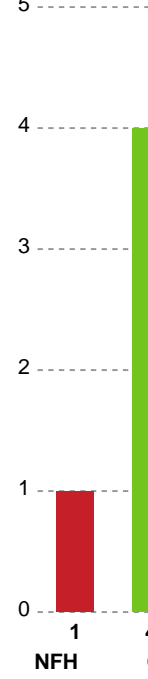

Nr	Navn	Redn/Skud	Straffe-Redn/skud	Total Redn/Skud	Mål imod	Skud forbi	Skud stolpe	Assist	Mål	Bold erob.	Fejl aflv.	Regelbrud	2 min udvis.	MEP
1	Martina THÖRN	1/10 10%	2/5 40%	3/15 20%	12	0	0	0	0	0	0	0	0	0.07
16	Althea REINHARDT	4/15 26.67%	0/2 0%	4/17 23.53%	13	4	1	0	0	0	0	0	0	-0.14
17	Freja Hammer FAGERBERG	0/0 0%	0/0 0%	0/0 0%	0	0	0	0	0	0	0	0	0	0

Markspillere

Nr	Navn	Mål/Skud	Straffe-mål/skud	Total Mål/Skud	Assist	Tilkendt straffe	Forårsagede straffe	Rødt kort	Tabt bold	Bold erob.	Fejl aflv.	Regelbrud	2min udvis.	MEP
3	Maren AARDAHL	1/3 33.33%	6/6 100%	7/9 77.78%	0	0	0	0	0	0	0	0	2	2.34
4	Malene AAMBAKK	0/0 0%	0/0 0%	0/0 0%	0	0	0	0	0	0	0	0	0	0
5	Trine KNUDSEN	1/1 100%	0/0 0%	1/1 100%	0	0	0	0	0	0	0	1	0	0.4
6	Freja COHRT	4/6 66.67%	0/0 0%	4/6 66.67%	0	1	0	0	0	0	0	1	0	2.49
7	Bo VAN WETERING	2/2 100%	0/0 0%	2/2 100%	0	0	1	0	0	0	0	0	1	1.12
9	Larissa NUSSER	3/3 100%	0/0 0%	3/3 100%	1	0	0	0	1	0	2	0	0	1.45
11	Rikke IVERSEN	3/3 100%	0/0 0%	3/3 100%	0	0	3	0	0	1	0	1	0	1.6
18	Kamilla LARSEN	0/0 0%	0/0 0%	0/0 0%	0	0	0	0	0	0	0	0	0	0
21	Ayaka IKEHARA	0/1 0%	0/0 0%	0/1 0%	0	0	1	0	0	0	0	0	0	-0.48
31	Kelly VOLLEBREGT	2/4 50%	0/0 0%	2/4 50%	1	0	0	0	0	1	0	0	0	1.49
32	Mie HØJLUND	1/4 25%	0/0 0%	1/4 25%	3	4	2	0	1	0	2	0	0	0.98
48	Dione HOUSHEER	3/7 42.86%	0/0 0%	3/7 42.86%	4	0	1	0	0	0	2	1	1	1.02
90	Mia REJ	1/1 100%	0/0 0%	1/1 100%	2	1	0	0	0	0	0	1	0	1.32

Fordeling af mål og skud

Nykøbing F. Håndboldklub - Odense Håndbold - 26-27 (11-13)

Intet billede angivet

391541 / 17.04.2022, 18.00 / LÅNLET Arena / Bambusa Kvindeligaen - Slutspil Pulje 1

Angrebet sluttede med:

Skuddene endte med:

Teknisk fejl

2 min

Assist

Målforskel i løbet af kampen

Shotplot for Første halvleg

Nykøbing F. Håndboldklub - Odense Håndbold - 26-27 (11-13)

391541 / 17.04.2022, 18.00 / LÅNLET Arena / Bambusa Kvindeligaen - Slutspil Pulje 1