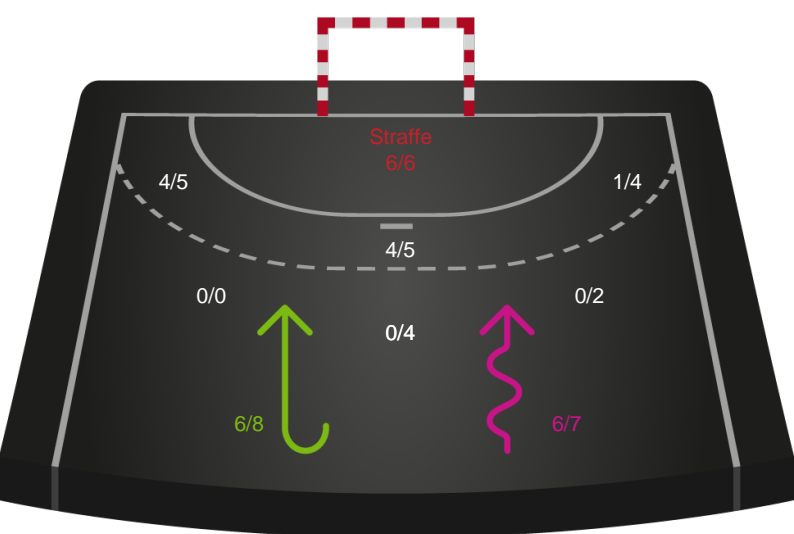

Kontra

Gennembrud

Odense Håndbold

Skuddiagram

Kontra

Gennembrud

Hold statistik for Første halvleg

Nykøbing F. Håndboldklub - Odense Håndbold - 26-27 (11-13)