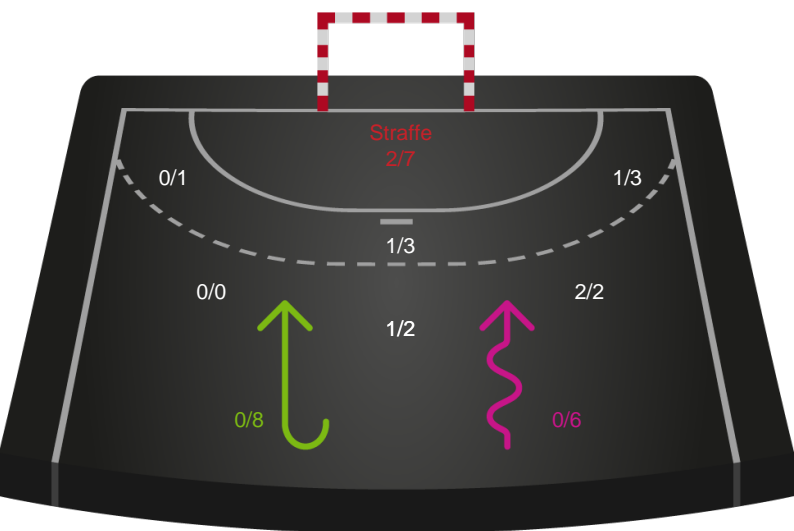

Odense Håndbold

Redningsdiagram