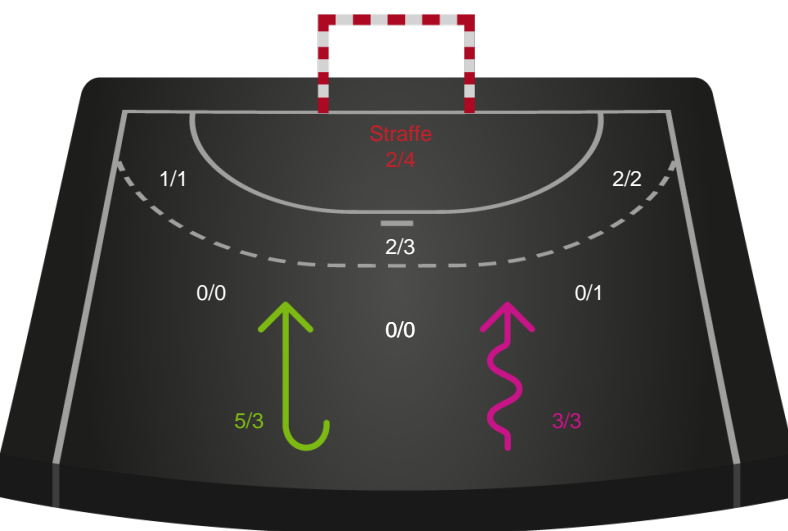

Nykøbing F. Håndboldklub

Skuddiagram