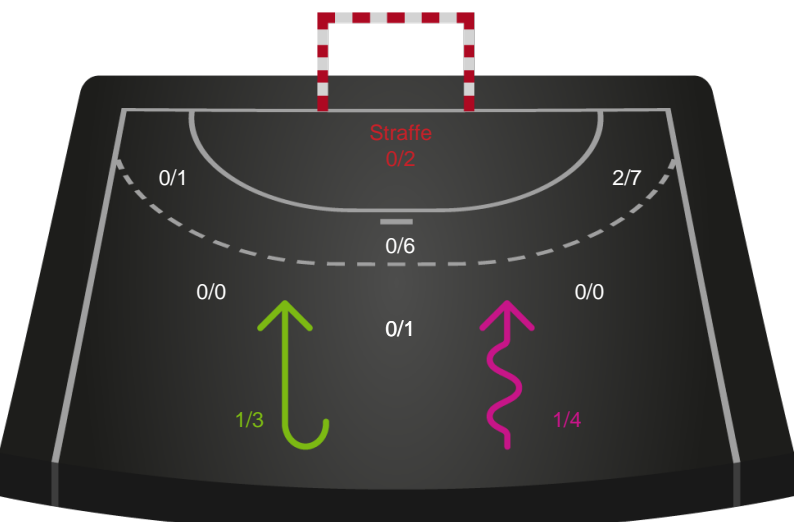

748232 / 10.11.2024, 20.00 / Skansen Hal 1 / Kvindeligaen - Grundspil

EH Aalborg

Redningsdiagram

Kontra

Gennembrud

Aarhus Håndbold Kvinder

Redningsdiagram

Kontra