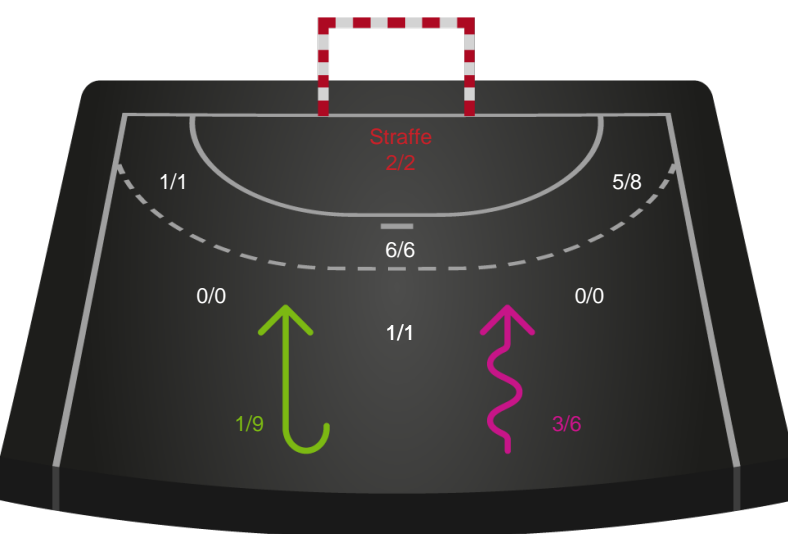

EH Aalborg

Skuddiagram