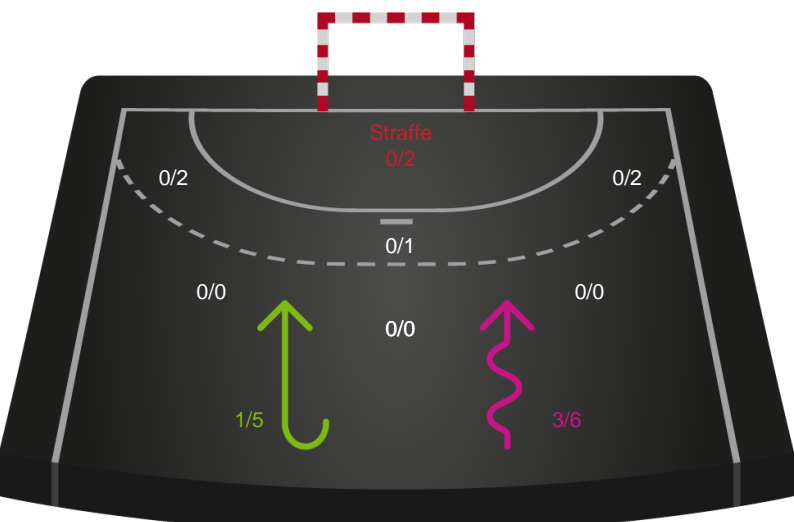

Aarhus Håndbold Kvinder

Redningsdiagram