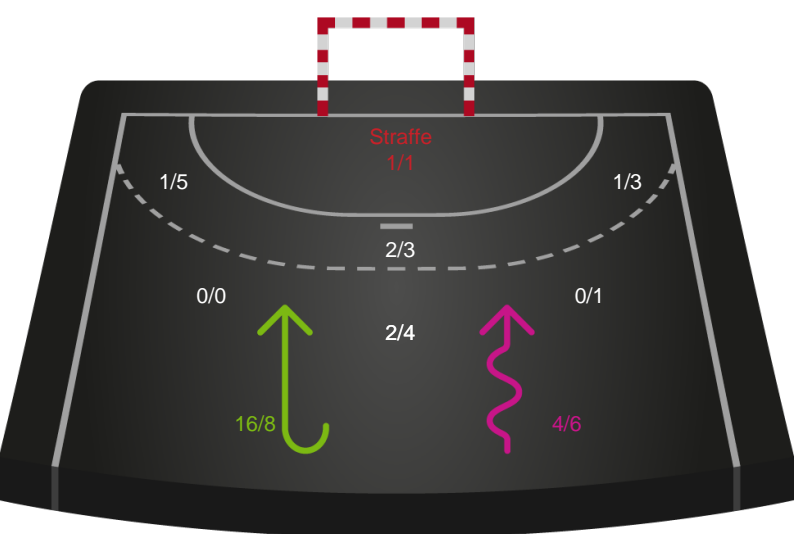

Aarhus Håndbold Kvinder

Skuddiagram