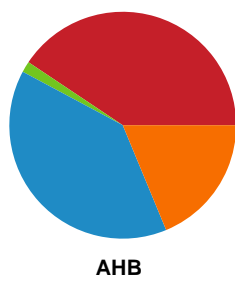

Fordeling af mål og skud

EH Aalborg - Aarhus Håndbold Kvinder - 33-27 (14-13)

748232 / 10.11.2024, 20.00 / Skansen Hal 1 / Kvindeligaen - Grundspil

Angrebet sluttede med:

Skuddene endte med:

Teknisk fejl

2 min

Assist

Målforskel i løbet af kampen

Shotplot for Første halvleg

EH Aalborg - Aarhus Håndbold Kvinder - 33-27 (14-13)

748232 / 10.11.2024, 20.00 / Skansen Hal 1 / Kvindeligaen - Grundspil

EH Aalborg

Redningsdiagram