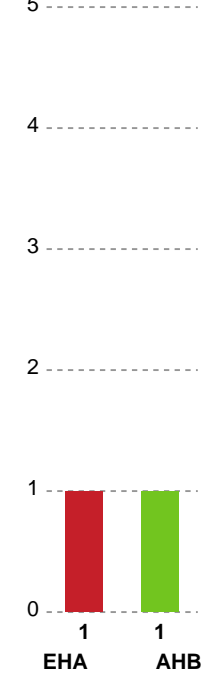

Fordeling af mål og skud

EH Aalborg - Aarhus Håndbold Kvinder - 33-27 (14-13)

748232 / 10.11.2024, 20.00 / Skansen Hal 1 / Kvindeligaen - Grundspil

Angrebet sluttede med:

Skuddene endte med:

Teknisk fejl

2 min

Assist

Målforskel i løbet af kampen

Shotplot for Første halvleg

EH Aalborg - Aarhus Håndbold Kvinder - 33-27 (14-13)

748232 / 10.11.2024, 20.00 / Skansen Hal 1 / Kvindeligaen - Grundspil

EH Aalborg

Redningsdiagram