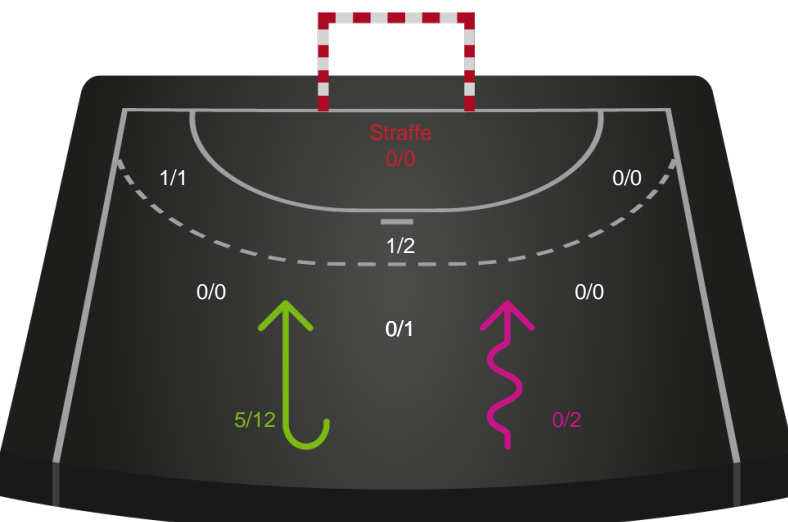

Assist

Målforskel i løbet af kampen

Shotplot for Første halvleg

EH Aalborg - Aarhus Håndbold Kvinder - 33-27 (14-13)

748232 / 10.11.2024, 20.00 / Skansen Hal 1 / Kvindeligaen - Grundspil

EH Aalborg

Redningsdiagram