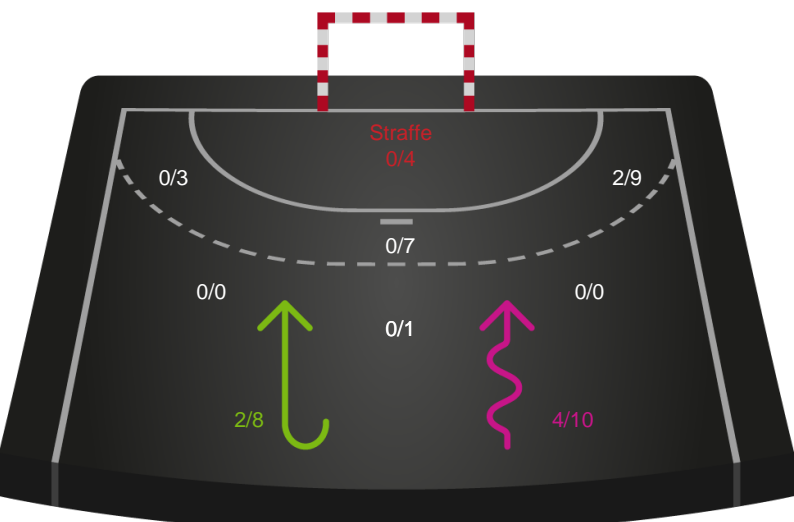

Aarhus Håndbold Kvinder

Redningsdiagram