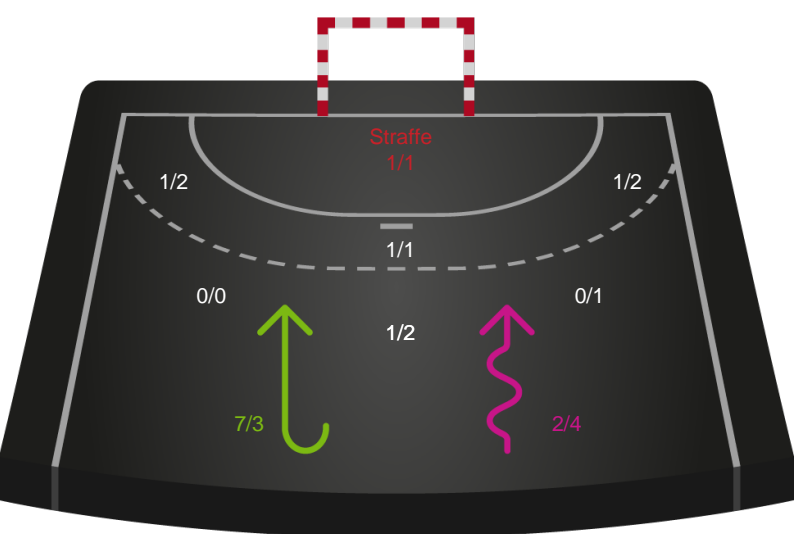

Aarhus Håndbold Kvinder

Skuddiagram