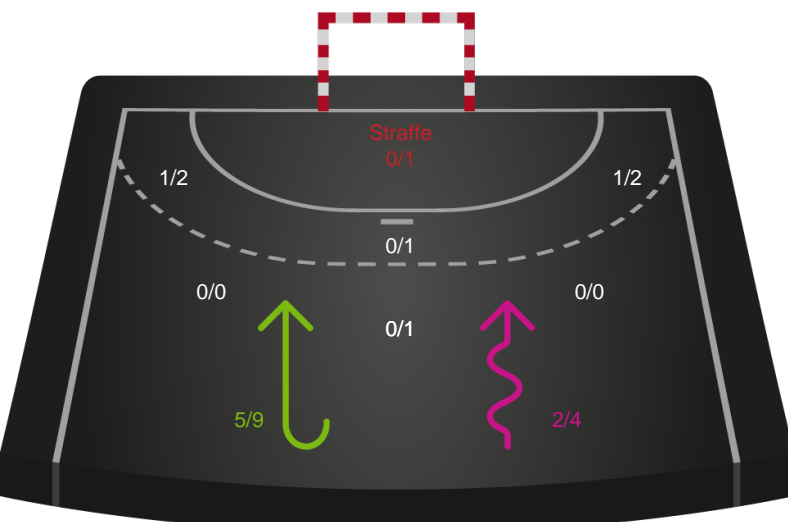

Shotplot for Anden halvleg

EH Aalborg - Aarhus Håndbold Kvinder - 33-27 (14-13)

748232 / 10.11.2024, 20.00 / Skansen Hal 1 / Kvindeligaen - Grundspil

EH Aalborg

Redningsdiagram