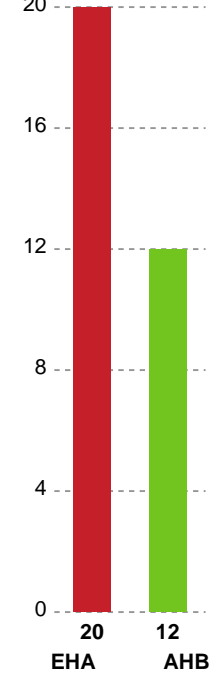

Markspillere

| Nr | Navn | Mål/Skud | Straffe-mål/skud | Total Mål/Skud | Assist | Tilkendt straffe | Forårsagede straffe | Rødt kort | Tabt bold | Bold erob. | Fejl aflv. | Regelbrud | 2min udvis. | MEP |
|----|--------------------------|----------------|------------------|----------------|--------|------------------|---------------------|-----------|-----------|------------|------------|-----------|-------------|-------|
| 2 | Majken Hedegaard NIELSEN | 2/4 50% | 0/0 0% | 2/4 50% | 0 | 0 | 0 | 0 | 0 | 0 | 0 | 0 | 0 | 0.94 |
| 3 | Sarah Vest KIRKELØKKE | 2/3 66.67% | 0/0 0% | 2/3 66.67% | 0 | 0 | 1 | 0 | 0 | 0 | 0 | 1 | 0 | 0.8 |
| 4 | Katrine JACOBSEN | 2/2 100% | 0/0 0% | 2/2 100% | 0 | 1 | 0 | 0 | 0 | 0 | 0 | 0 | 0 | 1.92 |
| 10 | Frederikke WAAGE-JENSEN | 1/3 33.33% | 0/0 0% | 1/3 33.33% | 0 | 0 | 0 | 0 | 0 | 0 | 0 | 2 | 0 | -0.63 |
| 14 | Anna Berger WIERZBA | 2/5 40% | 0/0 0% | 2/5 40% | 3 | 0 | 0 | 0 | 0 | 1 | 1 | 0 | 0 | 1.3 |
| 15 | Sofia DEEN | 2/4 50% | 1/1 100% | 3/5 60% | 0 | 0 | 1 | 0 | 0 | 0 | 0 | 0 | 1 | 0.97 |
| 17 | Line Berggren LARSEN | 9/14 64.29% | 0/0 0% | 9/14 64.29% | 8 | 0 | 1 | 0 | 0 | 1 | 1 | 1 | 0 | 6.55 |
| 18 | Mathilde ØSTERGAARD | 2/6 33.33% | 0/0 0% | 2/6 33.33% | 0 | 0 | 0 | 0 | 0 | 0 | 0 | 1 | 0 | -0.01 |
| 23 | Nikoline SAX | 0/0 0% | 0/0 0% | 0/0 0% | 0 | 0 | 0 | 0 | 0 | 0 | 0 | 0 | 0 | 0 |
| 25 | Ida GÖTZSCHE | 2/4 50% | 0/0 0% | 2/4 50% | 0 | 0 | 0 | 0 | 0 | 0 | 0 | 0 | 0 | 0.92 |
| 77 | Alberte EBLER | 2/5 40% | 0/0 0% | 2/5 40% | 0 | 0 | 1 | 0 | 0 | 1 | 4 | 1 | 0 | -0.75 |

Fordeling af mål og skud

EH Aalborg - Aarhus Håndbold Kvinder - 33-27 (14-13)

748232 / 10.11.2024, 20.00 / Skansen Hal 1 / Kvindeligaen - Grundspil

Angrebet sluttede med:

Skuddene endte med:

Teknisk fejl

2 min

Assist

Målforskel i løbet af kampen

Shotplot for Første halvleg

EH Aalborg - Aarhus Håndbold Kvinder - 33-27 (14-13)

748232 / 10.11.2024, 20.00 / Skansen Hal 1 / Kvindeligaen - Grundspil

EH Aalborg

Redningsdiagram