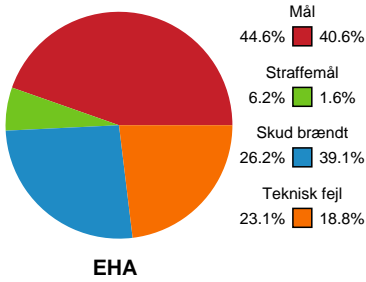

Fordeling af mål og skud

EH Aalborg - Aarhus Håndbold Kvinder - 33-27 (14-13)

748232 / 10.11.2024, 20.00 / Skansen Hal 1 / Kvindeligaen - Grundspil

Angrebet sluttede med:

Skuddene endte med:

Teknisk fejl

2 min

Assist

Målforskel i løbet af kampen

Shotplot for Første halvleg

EH Aalborg - Aarhus Håndbold Kvinder - 33-27 (14-13)

748232 / 10.11.2024, 20.00 / Skansen Hal 1 / Kvindeligaen - Grundspil

EH Aalborg

Redningsdiagram