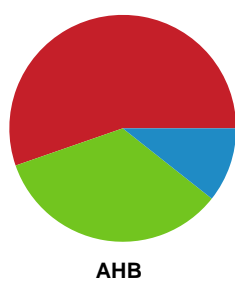

Fordeling af mål og skud

EH Aalborg - Aarhus Håndbold Kvinder - 33-27 (14-13)

748232 / 10.11.2024, 20.00 / Skansen Hal 1 / Kvindeligaen - Grundspil

Angrebet sluttede med:

Skuddene endte med:

Teknisk fejl

2 min

Assist

Målforskel i løbet af kampen

Shotplot for Første halvleg

EH Aalborg - Aarhus Håndbold Kvinder - 33-27 (14-13)

748232 / 10.11.2024, 20.00 / Skansen Hal 1 / Kvindeligaen - Grundspil

EH Aalborg

Redningsdiagram