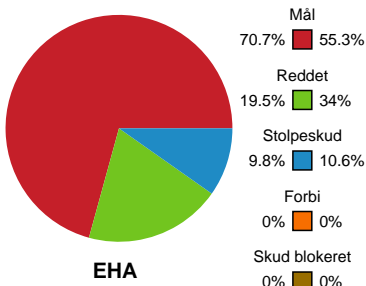

Fordeling af mål og skud

EH Aalborg - Aarhus Håndbold Kvinder - 33-27 (14-13)

748232 / 10.11.2024, 20.00 / Skansen Hal 1 / Kvindeligaen - Grundspil

Angrebet sluttede med:

Skuddene endte med:

Teknisk fejl

2 min

Assist

Målforskel i løbet af kampen

Shotplot for Første halvleg

EH Aalborg - Aarhus Håndbold Kvinder - 33-27 (14-13)

748232 / 10.11.2024, 20.00 / Skansen Hal 1 / Kvindeligaen - Grundspil

EH Aalborg

Redningsdiagram