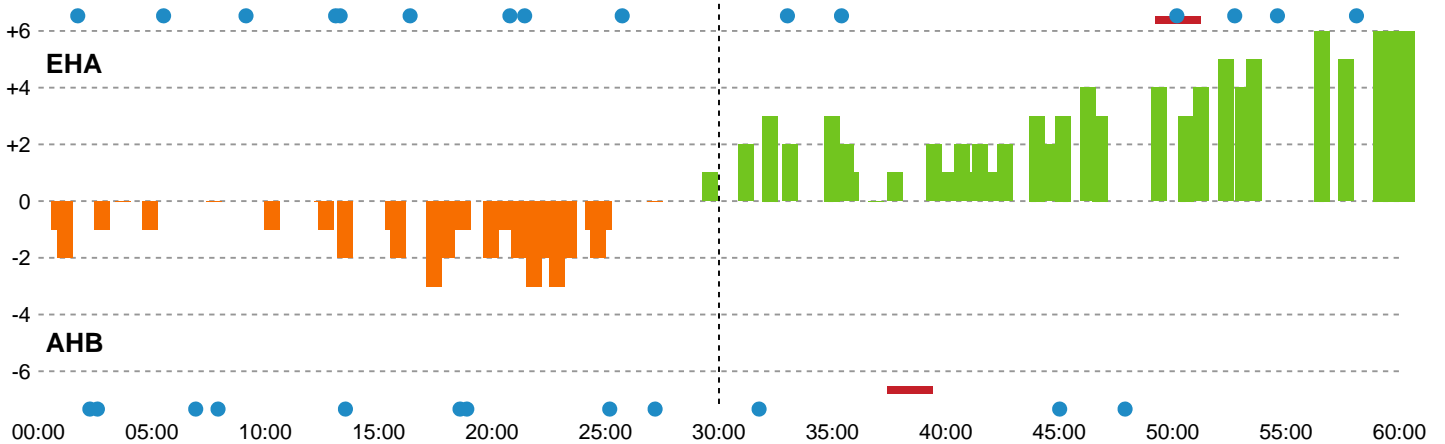

Fordeling af mål og skud

EH Aalborg - Aarhus Håndbold Kvinder - 33-27 (14-13)

748232 / 10.11.2024, 20.00 / Skansen Hal 1 / Kvindeligaen - Grundspil

Angrebet sluttede med:

Skuddene endte med:

Teknisk fejl

2 min

Assist

Målforskel i løbet af kampen

Shotplot for Første halvleg

EH Aalborg - Aarhus Håndbold Kvinder - 33-27 (14-13)

748232 / 10.11.2024, 20.00 / Skansen Hal 1 / Kvindeligaen - Grundspil

EH Aalborg

Redningsdiagram