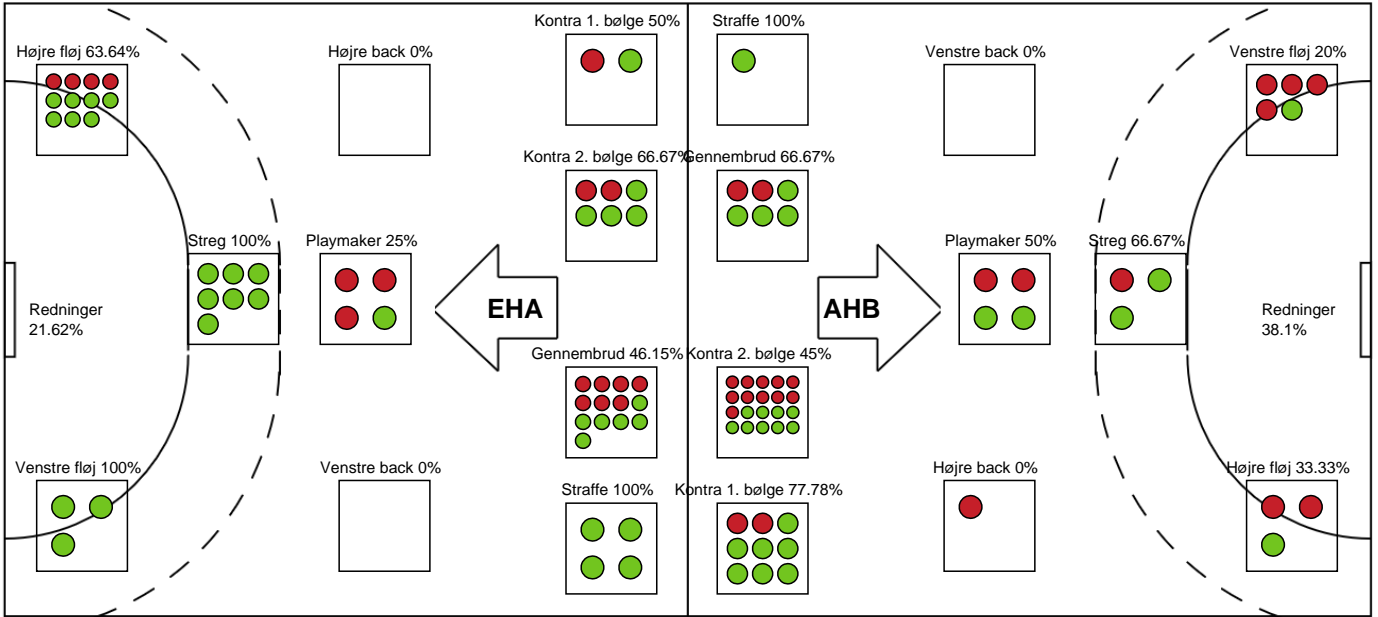

Markspillere

| Nr | Navn | Mål/Skud | Straffe-mål/skud | Total Mål/Skud | Assist | Tilkendt straffe | Forårsagede straffe | Rødt kort | Tabt bold | Bold erob. | Fejl aflv. | Regelbrud | 2min udvis. | MEP |
|----|--------------------------|----------------|------------------|----------------|--------|------------------|---------------------|-----------|-----------|------------|------------|-----------|-------------|-------|
| 2 | Majken Hedegaard NIELSEN | 2/4 50% | 0/0 0% | 2/4 50% | 0 | 0 | 0 | 0 | 0 | 0 | 0 | 0 | 0 | 0.94 |
| 3 | Sarah Vest KIRKELØKKE | 2/3 66.67% | 0/0 0% | 2/3 66.67% | 0 | 0 | 1 | 0 | 0 | 0 | 0 | 1 | 0 | 0.8 |
| 4 | Katrine JACOBSEN | 2/2 100% | 0/0 0% | 2/2 100% | 0 | 1 | 0 | 0 | 0 | 0 | 0 | 0 | 0 | 1.92 |
| 10 | Frederikke WAAGE-JENSEN | 1/3 33.33% | 0/0 0% | 1/3 33.33% | 0 | 0 | 0 | 0 | 0 | 0 | 0 | 2 | 0 | -0.63 |
| 14 | Anna Berger WIERZBA | 2/5 40% | 0/0 0% | 2/5 40% | 3 | 0 | 0 | 0 | 0 | 1 | 1 | 0 | 0 | 1.3 |
| 15 | Sofia DEEN | 2/4 50% | 1/1 100% | 3/5 60% | 0 | 0 | 1 | 0 | 0 | 0 | 0 | 0 | 1 | 0.97 |
| 17 | Line Berggren LARSEN | 9/14 64.29% | 0/0 0% | 9/14 64.29% | 8 | 0 | 1 | 0 | 0 | 1 | 1 | 1 | 0 | 6.55 |
| 18 | Mathilde ØSTERGAARD | 2/6 33.33% | 0/0 0% | 2/6 33.33% | 0 | 0 | 0 | 0 | 0 | 0 | 0 | 1 | 0 | -0.01 |
| 23 | Nikoline SAX | 0/0 0% | 0/0 0% | 0/0 0% | 0 | 0 | 0 | 0 | 0 | 0 | 0 | 0 | 0 | 0 |
| 25 | Ida GÖTZSCHE | 2/4 50% | 0/0 0% | 2/4 50% | 0 | 0 | 0 | 0 | 0 | 0 | 0 | 0 | 0 | 0.92 |
| 77 | Alberte EBLER | 2/5 40% | 0/0 0% | 2/5 40% | 0 | 0 | 1 | 0 | 0 | 1 | 4 | 1 | 0 | -0.75 |

Fordeling af mål og skud

EH Aalborg - Aarhus Håndbold Kvinder - 33-27 (14-13)

748232 / 10.11.2024, 20.00 / Skansen Hal 1 / Kvindeligaen - Grundspil

Angrebet sluttede med:

Skuddene endte med:

Teknisk fejl

2 min