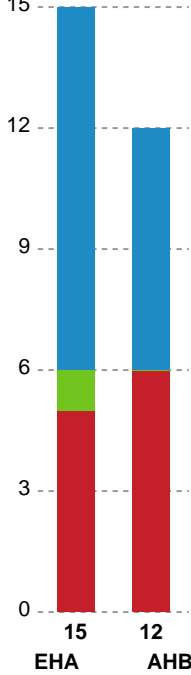

Markspillere

| Nr | Navn | Mål/Skud | Straffe-mål/skud | Total Mål/Skud | Assist | Tilkendt straffe | Forårsagede straffe | Rødt kort | Tabt bold | Bold erob. | Fejl aflv. | Regelbrud | 2min udvis. | MEP |
|----|--------------------------|----------------|------------------|----------------|--------|------------------|---------------------|-----------|-----------|------------|------------|-----------|-------------|-------|
| 2 | Majken Hedegaard NIELSEN | 2/4 50% | 0/0 0% | 2/4 50% | 0 | 0 | 0 | 0 | 0 | 0 | 0 | 0 | 0 | 0.94 |
| 3 | Sarah Vest KIRKELØKKE | 2/3 66.67% | 0/0 0% | 2/3 66.67% | 0 | 0 | 1 | 0 | 0 | 0 | 0 | 1 | 0 | 0.8 |
| 4 | Katrine JACOBSEN | 2/2 100% | 0/0 0% | 2/2 100% | 0 | 1 | 0 | 0 | 0 | 0 | 0 | 0 | 0 | 1.92 |
| 10 | Frederikke WAAGE-JENSEN | 1/3 33.33% | 0/0 0% | 1/3 33.33% | 0 | 0 | 0 | 0 | 0 | 0 | 0 | 2 | 0 | -0.63 |
| 14 | Anna Berger WIERZBA | 2/5 40% | 0/0 0% | 2/5 40% | 3 | 0 | 0 | 0 | 0 | 1 | 1 | 0 | 0 | 1.3 |
| 15 | Sofia DEEN | 2/4 50% | 1/1 100% | 3/5 60% | 0 | 0 | 1 | 0 | 0 | 0 | 0 | 0 | 1 | 0.97 |
| 17 | Line Berggren LARSEN | 9/14 64.29% | 0/0 0% | 9/14 64.29% | 8 | 0 | 1 | 0 | 0 | 1 | 1 | 1 | 0 | 6.55 |
| 18 | Mathilde ØSTERGAARD | 2/6 33.33% | 0/0 0% | 2/6 33.33% | 0 | 0 | 0 | 0 | 0 | 0 | 0 | 1 | 0 | -0.01 |
| 23 | Nikoline SAX | 0/0 0% | 0/0 0% | 0/0 0% | 0 | 0 | 0 | 0 | 0 | 0 | 0 | 0 | 0 | 0 |
| 25 | Ida GÖTZSCHE | 2/4 50% | 0/0 0% | 2/4 50% | 0 | 0 | 0 | 0 | 0 | 0 | 0 | 0 | 0 | 0.92 |
| 77 | Alberte EBLER | 2/5 40% | 0/0 0% | 2/5 40% | 0 | 0 | 1 | 0 | 0 | 1 | 4 | 1 | 0 | -0.75 |

Fordeling af mål og skud

EH Aalborg - Aarhus Håndbold Kvinder - 33-27 (14-13)

748232 / 10.11.2024, 20.00 / Skansen Hal 1 / Kvindeligaen - Grundspil

Angrebet sluttede med:

Skuddene endte med:

Teknisk fejl

2 min

Assist

Målforskel i løbet af kampen

Shotplot for Første halvleg

EH Aalborg - Aarhus Håndbold Kvinder - 33-27 (14-13)

748232 / 10.11.2024, 20.00 / Skansen Hal 1 / Kvindeligaen - Grundspil

EH Aalborg

Redningsdiagram