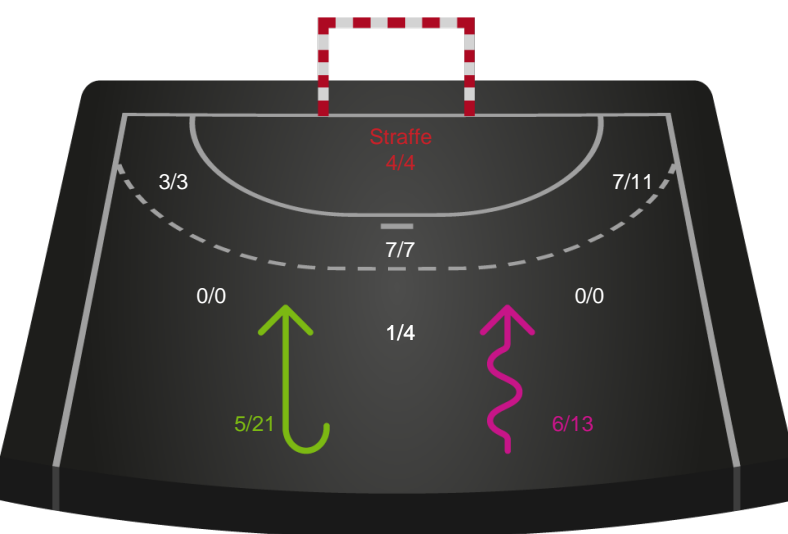

EH Aalborg

Skuddiagram