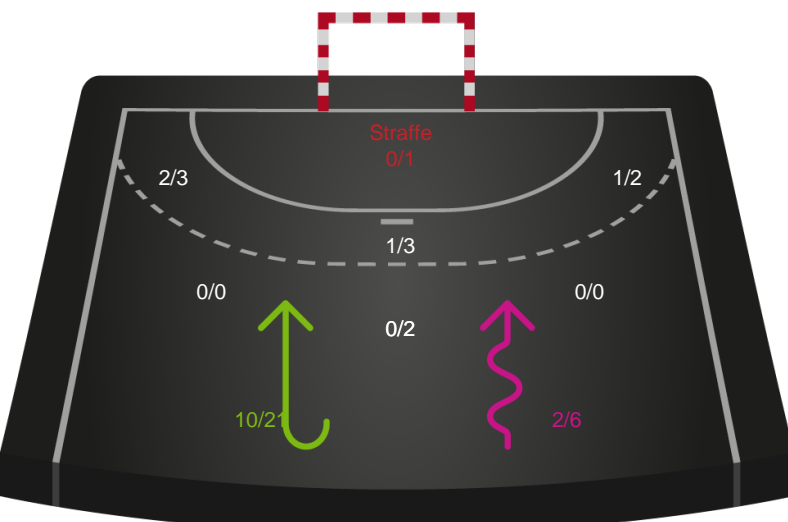

Gennembrud

Shotplot for Total

EH Aalborg - Aarhus Håndbold Kvinder - 33-27 (14-13)

748232 / 10.11.2024, 20.00 / Skansen Hal 1 / Kvindeligaen - Grundspil

EH Aalborg

Redningsdiagram

Kontra

Gennembrud