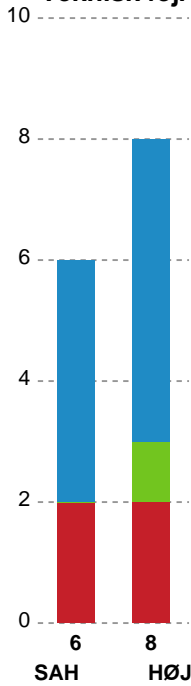

Teknisk fejl