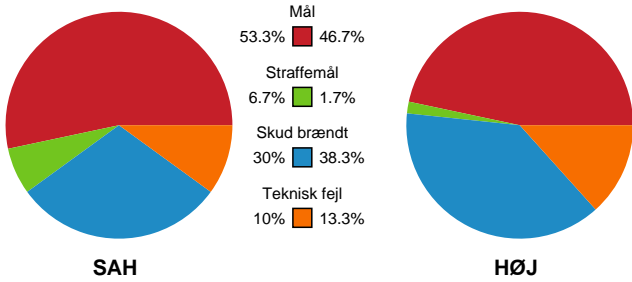

## SAH - HØJ Elite Herrer - 36-29 (21-14)

189630 / 18.09.2025, 19.00 / Djurslands Bank Arena / Bambuni Herreligaen - Grundspil

Logget af: Anne Sofie Vindstrup, Christian Emil Vindstrup

### Angrebet sluttede med: