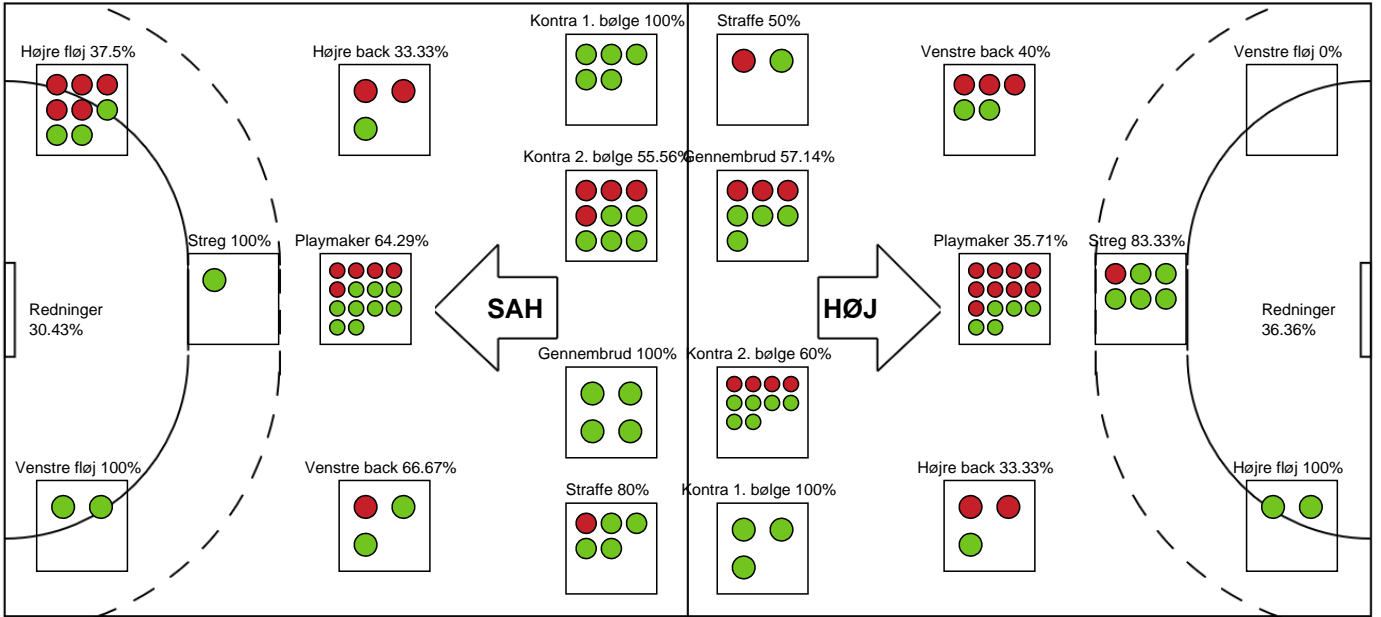

Fordeling af mål og skud

SAH - HØJ Elite Herrer - 36-29 (21-14)

189630 / 18.09.2025, 19.00 / Djurslands Bank Arena / Bambuni Herreligaen - Grundspil

Logget af: Anne Sofie Vindstrup, Christian Emil Vindstrup