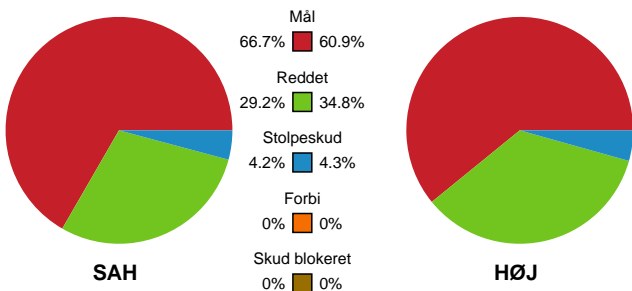

Skuddene endte med: