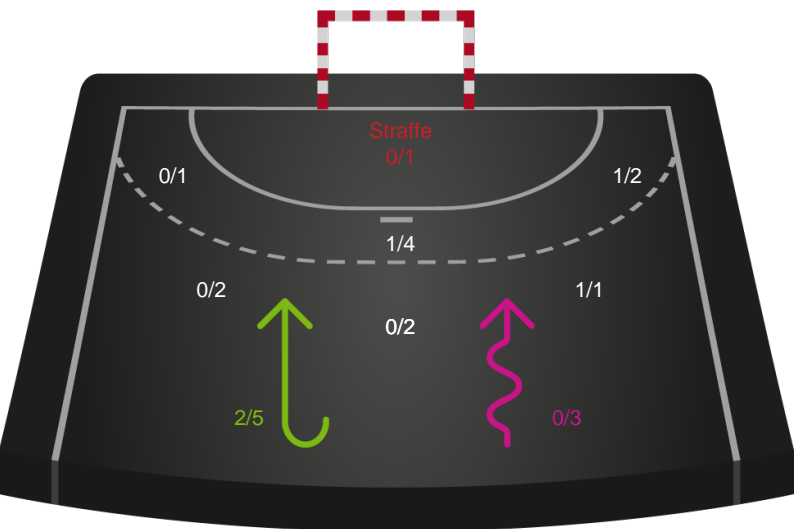

Nordvestjysk Elite

Redningsdiagram