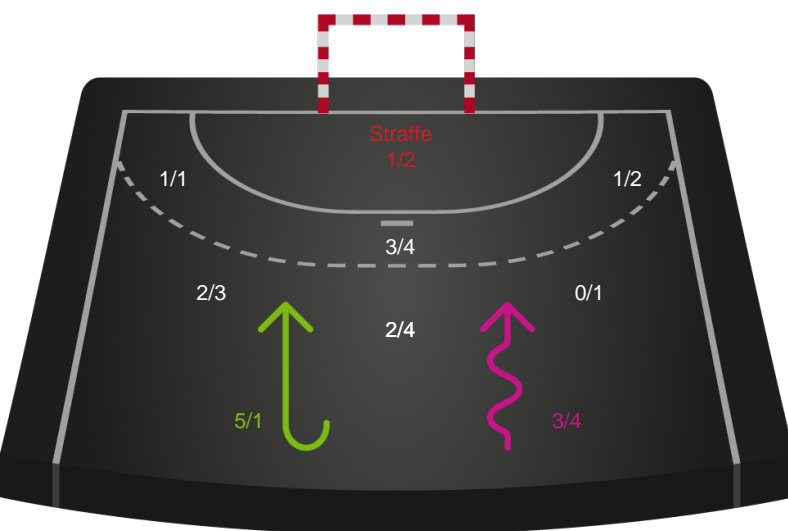

Viborg HK

Skuddiagram