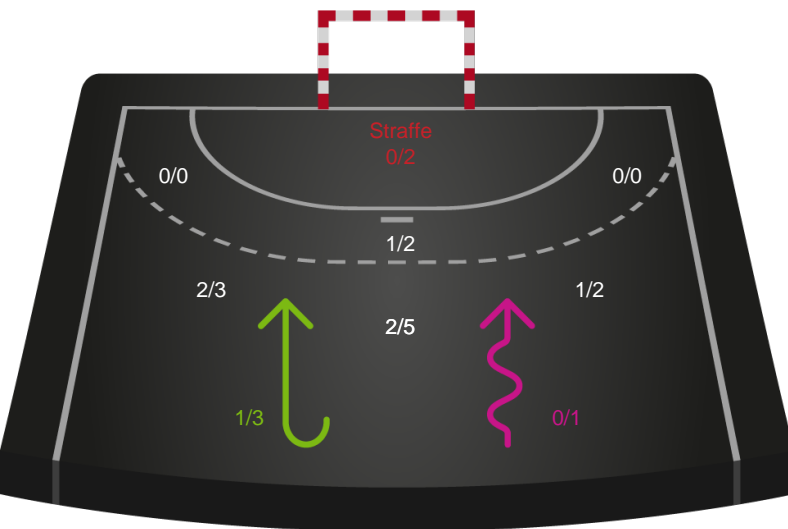

Shotplot for Første halvleg

Viborg HK - Nordvestjysk Elite - 33-21 (15-11)

256208 / 30.12.2020, 19.00 / Vibocold Arena 1, Viborg / Bambusa Kvindeligaen - Grundspil

Intet billede angivet

Viborg HK

Redningsdiagram