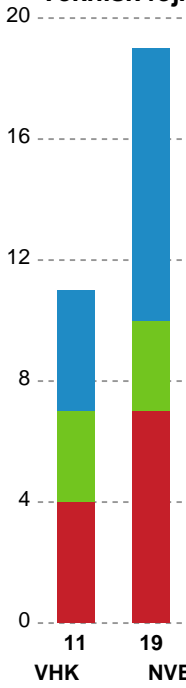

Fordeling af mål og skud

Viborg HK - Nordvestjysk Elite - 33-21 (15-11)

Intet billede angivet

256208 / 30.12.2020, 19.00 / Vibocold Arena 1, Viborg / Bambusa Kvindeligaen - Grundspil

Angrebet sluttede med:

Skuddene endte med:

Teknisk fejl

2 min

Assist

Målforskel i løbet af kampen

Shotplot for Første halvleg

Viborg HK - Nordvestjysk Elite - 33-21 (15-11)

256208 / 30.12.2020, 19.00 / Vibocold Arena 1, Viborg / Bambusa Kvindeligaen - Grundspil