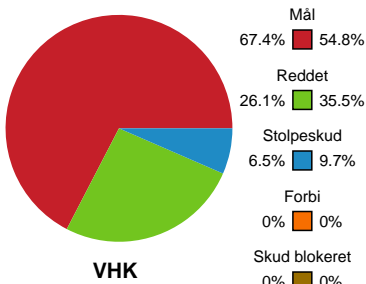

Fordeling af mål og skud

Viborg HK - Nordvestjysk Elite - 33-21 (15-11)

Intet billede angivet

256208 / 30.12.2020, 19.00 / Vibocold Arena 1, Viborg / Bambusa Kvindeligaen - Grundspil

Angrebet sluttede med:

Skuddene endte med:

Teknisk fejl

2 min

Assist

Målforskel i løbet af kampen

Shotplot for Første halvleg

Viborg HK - Nordvestjysk Elite - 33-21 (15-11)

256208 / 30.12.2020, 19.00 / Vibocold Arena 1, Viborg / Bambusa Kvindeligaen - Grundspil