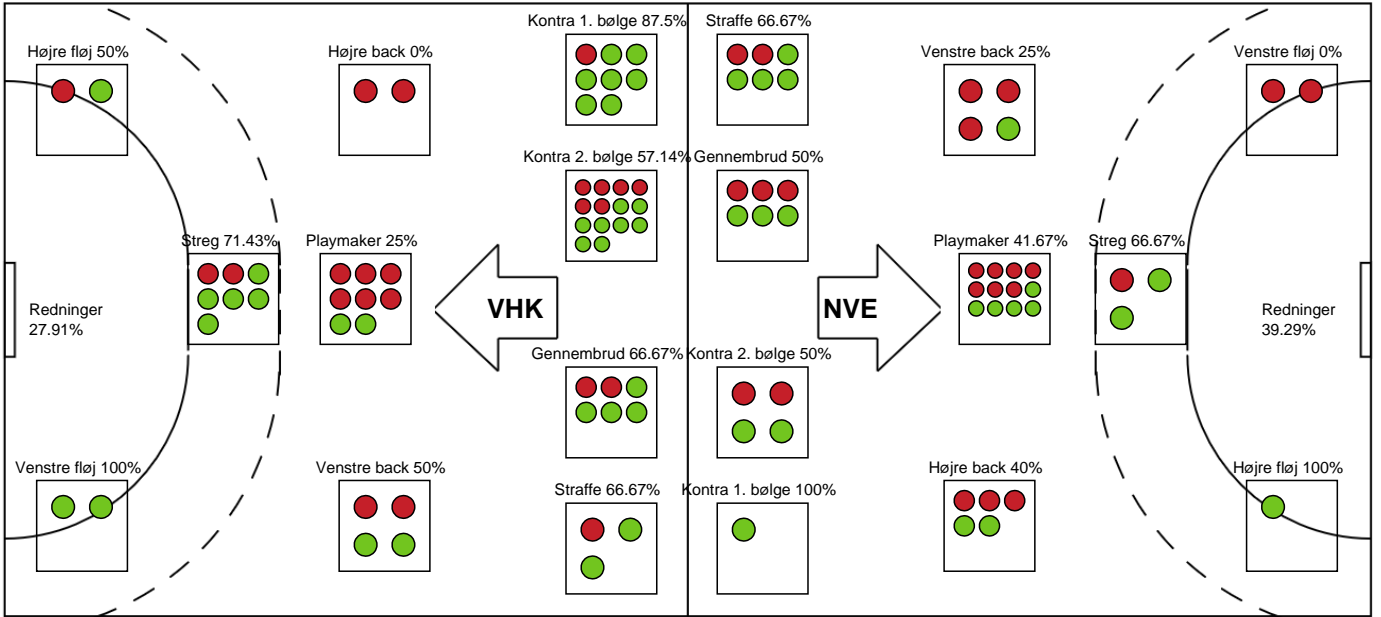

Markspillere

Nr	Navn	Mål/Skud	Straffe-mål/skud	Total Mål/Skud	Assist	Tilkendt straffe	Forårsagede straffe	Rødt kort	Tabt bold	Bold erob.	Fejl aflv.	Regelbrud	2min udvis.	MEP
4	Lærke CHRISTENSEN	4/6 66.67%	0/0 0%	4/6 66.67%	0	0	0	0	0	0	2	0	0	1.75
5	Tea THOMASSEN	1/2 50%	0/0 0%	1/2 50%	0	0	0	0	2	0	0	0	0	-0.15
7	Jenny Helen CARLSON	4/9 44.44%	2/3 66.67%	6/12 50%	3	0	0	0	0	0	2	4	0	0.95
8	Julie HOLM	0/3 0%	0/0 0%	0/3 0%	1	0	0	0	1	0	1	1	0	-1.5
9	Julie BJERREGAARD	0/0 0%	0/0 0%	0/0 0%	0	0	0	0	0	0	0	0	0	0
14	Isabella Fazekas JACOBSEN	1/3 33.33%	0/0 0%	1/3 33.33%	1	0	1	0	0	0	0	2	1	0.02
20	Caroline SVARRE	0/0 0%	0/0 0%	0/0 0%	0	0	0	0	0	0	0	0	0	0.2
21	Maja Edling LAURITSEN	1/3 33.33%	0/0 0%	1/3 33.33%	0	0	0	0	0	0	0	0	0	0.19
23	Sofie Brems ØSTERGAARD	2/2 100%	0/0 0%	2/2 100%	0	0	1	0	0	1	0	0	0	1.6
24	Josefine DRAGENBERG	2/3 66.67%	0/0 0%	2/3 66.67%	0	6	1	0	0	1	0	0	1	3.79
31	Andrea West BENDTSEN	2/7 28.57%	2/3 66.67%	4/10 40%	0	0	0	0	0	0	4	0	0	-0.6

Fordeling af mål og skud

Viborg HK - Nordvestjysk Elite - 33-21 (15-11)

Intet billede angivet

256208 / 30.12.2020, 19.00 / Vibocold Arena 1, Viborg / Bambusa Kvindeligaen - Grundspil

Angrebet sluttede med: