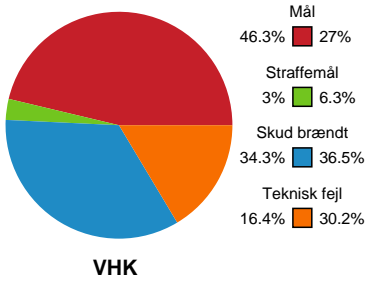

Fordeling af mål og skud

Viborg HK - Nordvestjysk Elite - 33-21 (15-11)

Intet billede angivet

256208 / 30.12.2020, 19.00 / Vibocold Arena 1, Viborg / Bambusa Kvindeligaen - Grundspil

Angrebet sluttede med:

Skuddene endte med:

Teknisk fejl

2 min

Assist

Målforskel i løbet af kampen

Shotplot for Første halvleg

Viborg HK - Nordvestjysk Elite - 33-21 (15-11)

256208 / 30.12.2020, 19.00 / Vibocold Arena 1, Viborg / Bambusa Kvindeligaen - Grundspil