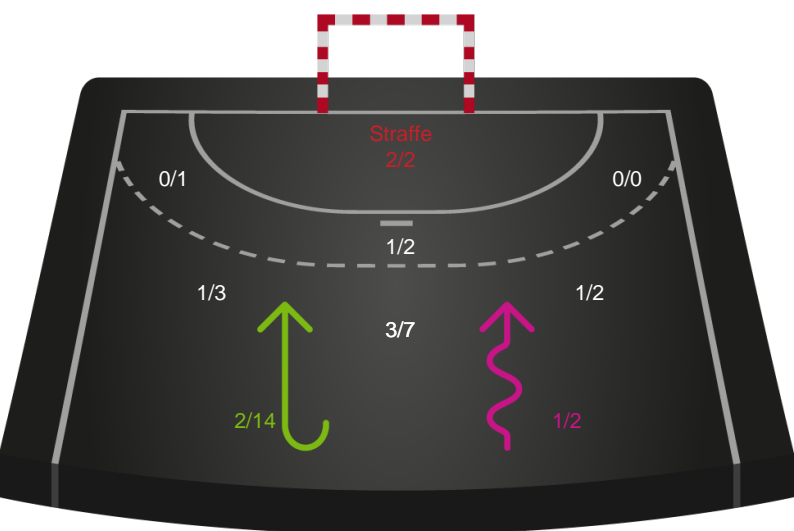

Nordvestjysk Elite

Skuddiagram