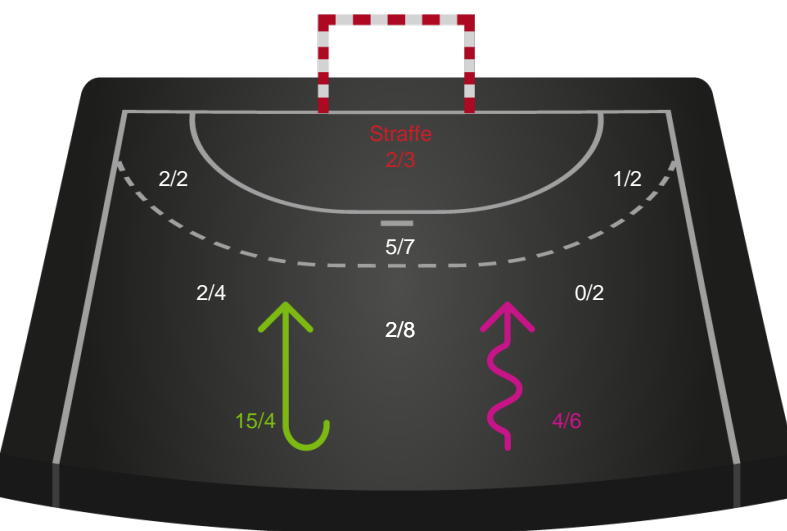

Viborg HK

Skuddiagram