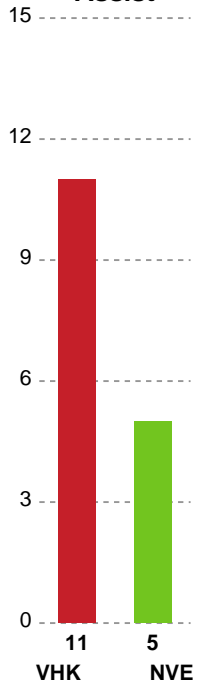

Fordeling af mål og skud

Viborg HK - Nordvestjysk Elite - 33-21 (15-11)

Intet billede angivet

256208 / 30.12.2020, 19.00 / Vibocold Arena 1, Viborg / Bambusa Kvindeligaen - Grundspil

Angrebet sluttede med:

Skuddene endte med:

Teknisk fejl

2 min

Assist

Målforskel i løbet af kampen

Shotplot for Første halvleg

Viborg HK - Nordvestjysk Elite - 33-21 (15-11)

256208 / 30.12.2020, 19.00 / Vibocold Arena 1, Viborg / Bambusa Kvindeligaen - Grundspil

Intet billede angivet

Viborg HK

Redningsdiagram

Kontra

Gennembrud

Nordvestjysk Elite

Redningsdiagram

Kontra