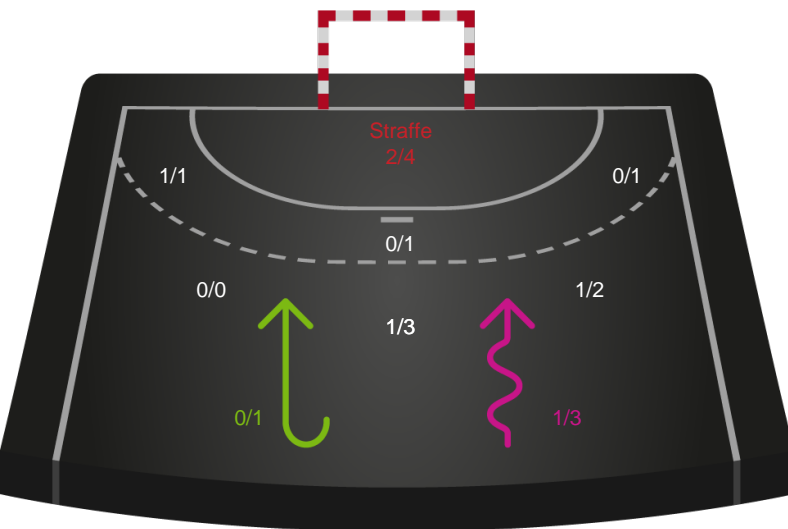

Shotplot for Anden halvleg

Viborg HK - Nordvestjysk Elite - 33-21 (15-11)

256208 / 30.12.2020, 19.00 / Vibocold Arena 1, Viborg / Bambusa Kvindeligaen - Grundspil

Intet billede angivet

Viborg HK

Redningsdiagram