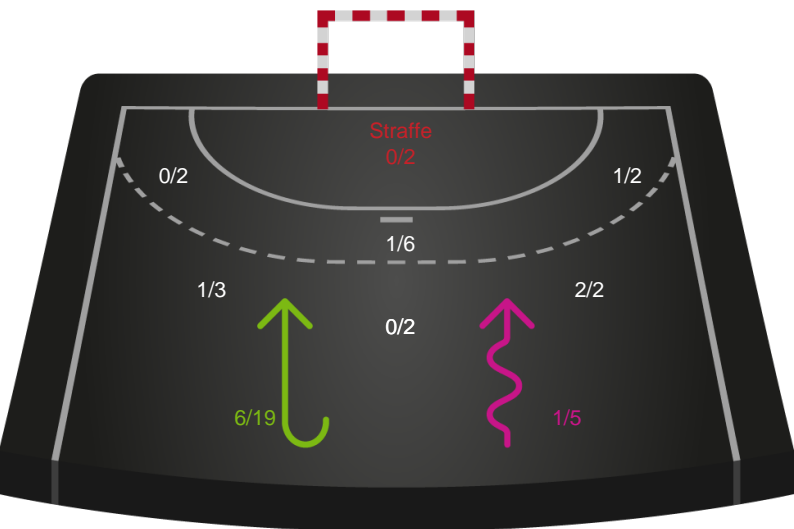

Nordvestjysk Elite

Redningsdiagram