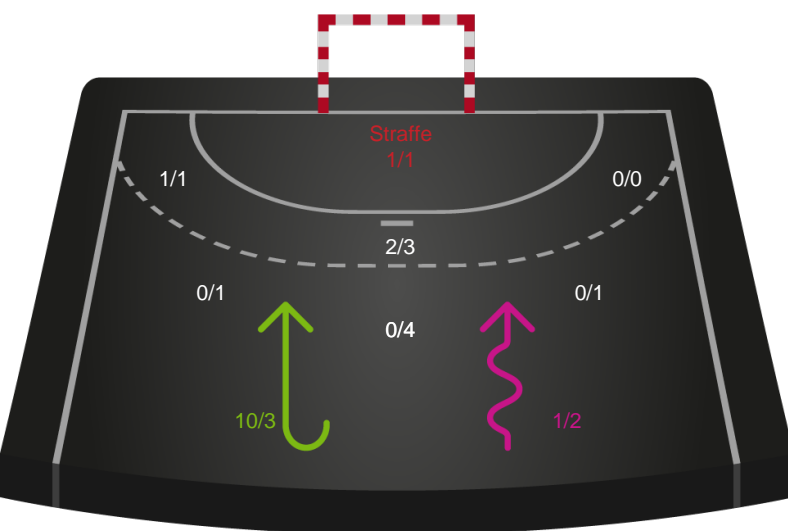

Viborg HK

Skuddiagram