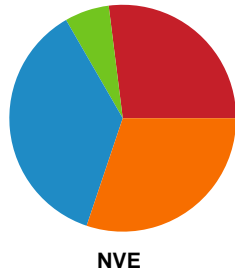

Fordeling af mål og skud

Viborg HK - Nordvestjysk Elite - 33-21 (15-11)

Intet billede angivet

256208 / 30.12.2020, 19.00 / Vibocold Arena 1, Viborg / Bambusa Kvindeligaen - Grundspil

Angrebet sluttede med:

Skuddene endte med:

Teknisk fejl

2 min

Assist

Målforskel i løbet af kampen

Shotplot for Første halvleg

Viborg HK - Nordvestjysk Elite - 33-21 (15-11)

256208 / 30.12.2020, 19.00 / Vibocold Arena 1, Viborg / Bambusa Kvindeligaen - Grundspil