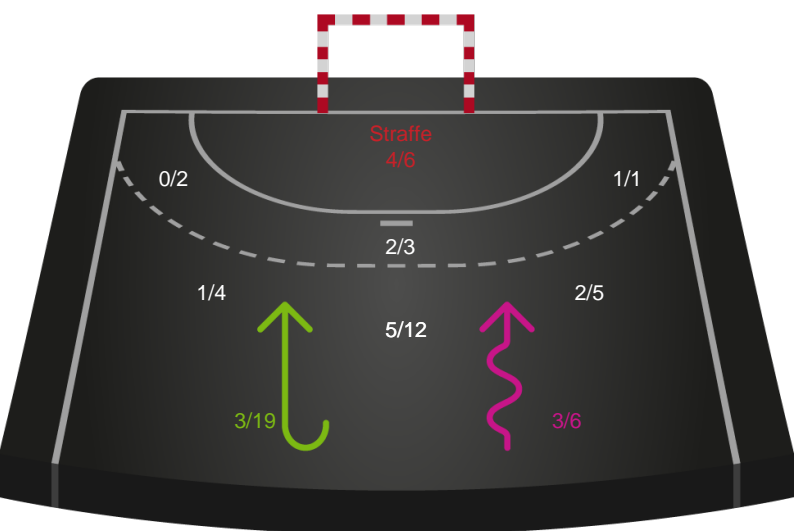

Skuddiagram

Kontra

Gennembrud

Hold statistik for Første halvleg

Viborg HK - Nordvestjysk Elite - 33-21 (15-11)

Inet billede angivet

256208 / 30.12.2020, 19.00 / Vibocold Arena 1, Viborg / Bambusa Kvindeligaen - Grundspil