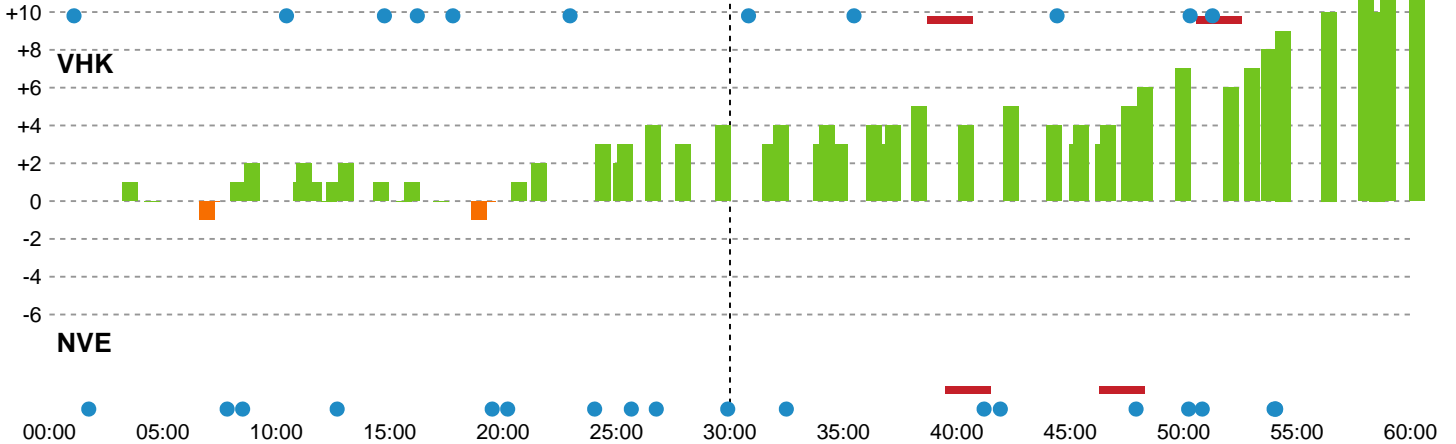

Fordeling af mål og skud

Viborg HK - Nordvestjysk Elite - 33-21 (15-11)

Intet billede angivet

256208 / 30.12.2020, 19.00 / Vibocold Arena 1, Viborg / Bambusa Kvindeligaen - Grundspil

Angrebet sluttede med:

Skuddene endte med:

Teknisk fejl

2 min

Assist

Målforskel i løbet af kampen

Shotplot for Første halvleg

Viborg HK - Nordvestjysk Elite - 33-21 (15-11)

256208 / 30.12.2020, 19.00 / Vibocold Arena 1, Viborg / Bambusa Kvindeligaen - Grundspil