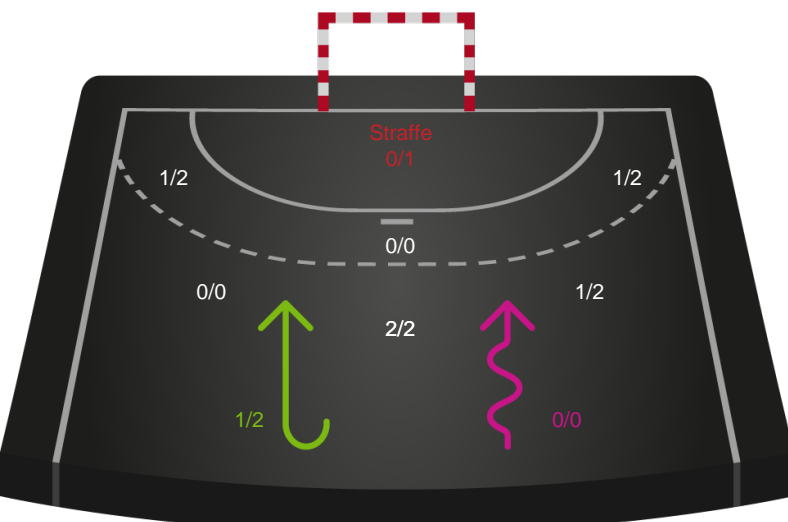

Shotplot for Første halvleg

Team Esbjerg - Skanderborg Håndbold - 38-20 (24-5)

326674 / 02.02.2022, 18.30 / Blue Water Dokken / Bambusa Kvindeligaen - Grundspil

Intet billede angivet

Team Esbjerg

Redningsdiagram