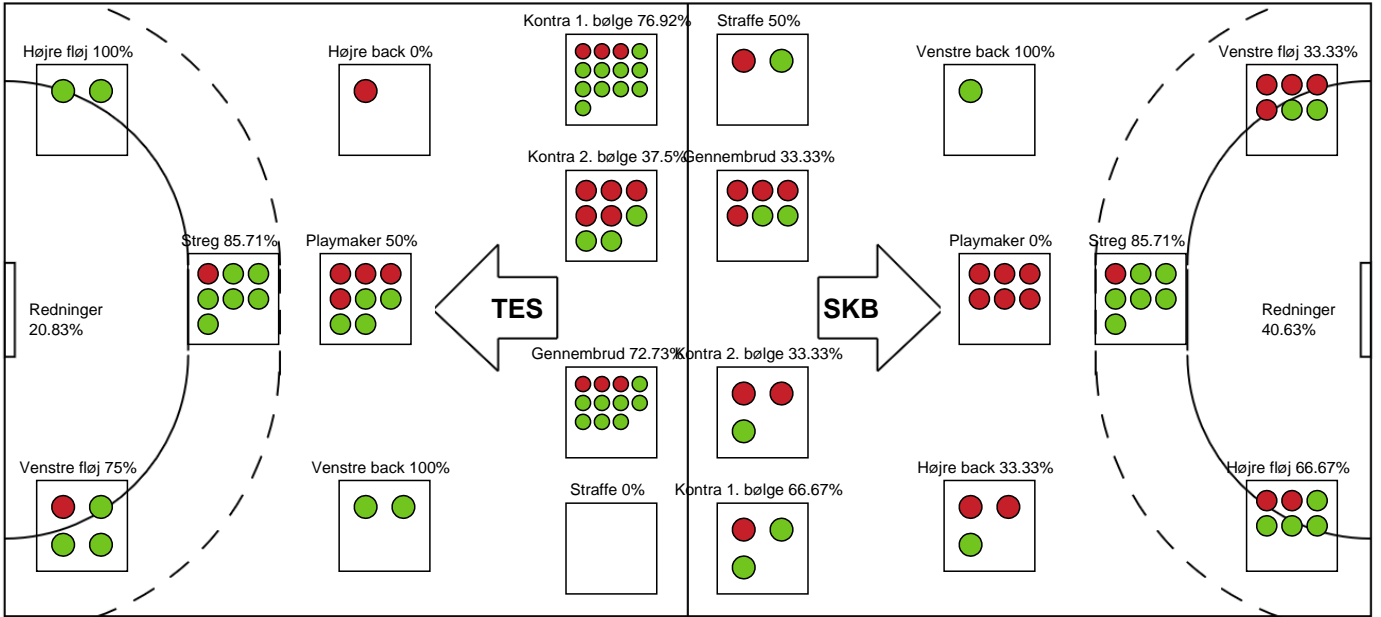

SPILLERSTATISTIK

Team Esbjerg - Skanderborg Håndbold - 38-20 (24-5)

326674 / 02.02.2022, 18.30 / Blue Water Dokken / Bambusa Kvindeligaen - Grundspil

Intet billede angivet

Skanderborg Håndbold

Målmænd

Nr	Navn	Redn/Skud	Straffe-Redn/skud	Total Redn/Skud	Mål imod	Skud forbi	Skud stolpe	Assist	Mål	Bold erob.	Fejl aflv.	Regelbrud	2 min udvis.	MEP
1	Rakul WARDUM	2/12 16.67%	0/0 0%	2/12 16.67%	10	0	0	0	0	0	0	0	0	-0.4
16	Anna VENG	8/33 24.24%	0/0 0%	8/33 24.24%	25	4	1	1	0	0	0	0	0	0.5

Markspillere

Nr	Navn	Mål/Skud	Straffe-mål/skud	Total Mål/Skud	Assist	Tilkendt straffe	Forårsagede straffe	Rødt kort	Tabt bold	Bold erob.	Fejl aflv.	Regelbrud	2min udvis.	MEP
3	Sarah Vest KIRKELØKKE	2/2 100%	0/0 0%	2/2 100%	0	0	0	0	1	0	0	0	0	1.15
4	Emilie BECH	3/4 75%	0/0 0%	3/4 75%	0	0	0	0	0	0	1	0	0	1.62
5	Lotte VESTERGAARD	0/2 0%	0/0 0%	0/2 0%	1	0	0	0	0	0	0	0	1	-0.41
6	Thea Hamann RASMUSSEN	0/1 0%	0/0 0%	0/1 0%	0	0	0	0	0	0	0	0	0	-0.2
7	Emilie YTTING	2/3 66.67%	1/1 100%	3/4 75%	0	0	0	0	0	0	1	1	0	0.97
8	Katrine LARSON	0/7 0%	0/0 0%	0/7 0%	4	0	0	0	0	0	3	2	0	-2.7
9	Mathilde STORGAARD	1/2 50%	0/0 0%	1/2 50%	0	1	0	0	0	0	0	1	0	0.67
10	Stine Opstrup KRISTENSEN	2/3 66.67%	0/0 0%	2/3 66.67%	2	1	0	0	1	0	0	1	0	1.42
14	Stine Baun ERIKSEN	1/2 50%	0/1 0%	1/3 33.33%	0	0	0	0	0	0	1	0	0	-0.05
15	Cecilie Mørch HANSEN	2/5 40%	0/0 0%	2/5 40%	4	0	0	0	1	0	4	0	0	0
17	Steinunn HANSDOTTIR	2/5 40%	0/0 0%	2/5 40%	0	0	0	0	0	0	0	1	0	0.19
18	Henriette HANSEN	2/3 66.67%	0/0 0%	2/3 66.67%	0	0	0	0	1	0	1	0	0	0.52
23	Karen Klokke POULSEN	2/2 100%	0/0 0%	2/2 100%	1	0	0	0	0	0	0	1	0	1.4

Fordeling af mål og skud

Team Esbjerg - Skanderborg Håndbold - 38-20 (24-5)

Intet billede angivet

326674 / 02.02.2022, 18.30 / Blue Water Dokken / Bambusa Kvindeligaen - Grundspil

Angrebet sluttede med:

Skuddene endte med: