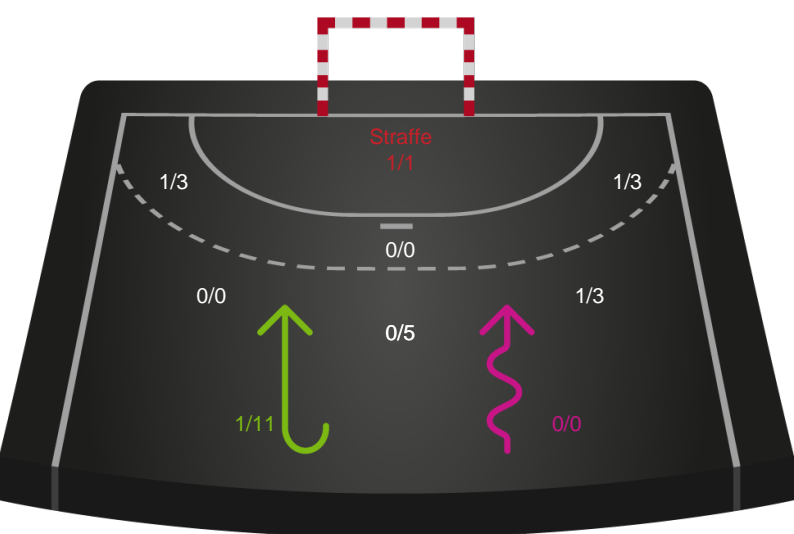

Skanderborg Håndbold

Skuddiagram