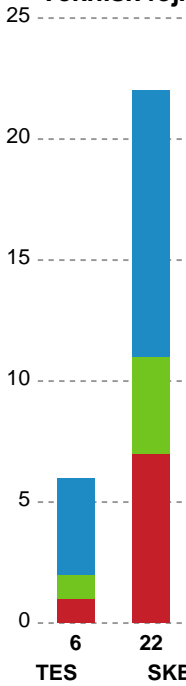

Markspillere

Nr	Navn	Mål/Skud	Straffe-mål/skud	Total Mål/Skud	Assist	Tilkendt straffe	Forårsagede straffe	Rødt kort	Tabt bold	Bold erob.	Fejl aflv.	Regelbrud	2min udvis.	MEP
3	Sarah Vest KIRKELØKKE	2/2 100%	0/0 0%	2/2 100%	0	0	0	0	1	0	0	0	0	1.15
4	Emilie BECH	3/4 75%	0/0 0%	3/4 75%	0	0	0	0	0	0	1	0	0	1.62
5	Lotte VESTERGAARD	0/2 0%	0/0 0%	0/2 0%	1	0	0	0	0	0	0	0	1	-0.41
6	Thea Hamann RASMUSSEN	0/1 0%	0/0 0%	0/1 0%	0	0	0	0	0	0	0	0	0	-0.2
7	Emilie YTTING	2/3 66.67%	1/1 100%	3/4 75%	0	0	0	0	0	0	1	1	0	0.97
8	Katrine LARSON	0/7 0%	0/0 0%	0/7 0%	4	0	0	0	0	0	3	2	0	-2.7
9	Mathilde STORGAARD	1/2 50%	0/0 0%	1/2 50%	0	1	0	0	0	0	0	1	0	0.67
10	Stine Opstrup KRISTENSEN	2/3 66.67%	0/0 0%	2/3 66.67%	2	1	0	0	1	0	0	1	0	1.42
14	Stine Baun ERIKSEN	1/2 50%	0/1 0%	1/3 33.33%	0	0	0	0	0	0	1	0	0	-0.05
15	Cecilie Mørch HANSEN	2/5 40%	0/0 0%	2/5 40%	4	0	0	0	1	0	4	0	0	0
17	Steinunn HANSDOTTIR	2/5 40%	0/0 0%	2/5 40%	0	0	0	0	0	0	0	1	0	0.19
18	Henriette HANSEN	2/3 66.67%	0/0 0%	2/3 66.67%	0	0	0	0	1	0	1	0	0	0.52
23	Karen Klokke POULSEN	2/2 100%	0/0 0%	2/2 100%	1	0	0	0	0	0	0	1	0	1.4

Fordeling af mål og skud

Team Esbjerg - Skanderborg Håndbold - 38-20 (24-5)

Intet billede angivet

326674 / 02.02.2022, 18.30 / Blue Water Dokken / Bambusa Kvindeligaen - Grundspil

Angrebet sluttede med:

Skuddene endte med:

Teknisk fejl

2 min

Assist

Målforskel i løbet af kampen

Shotplot for Første halvleg

Team Esbjerg - Skanderborg Håndbold - 38-20 (24-5)

326674 / 02.02.2022, 18.30 / Blue Water Dokken / Bambusa Kvindeligaen - Grundspil