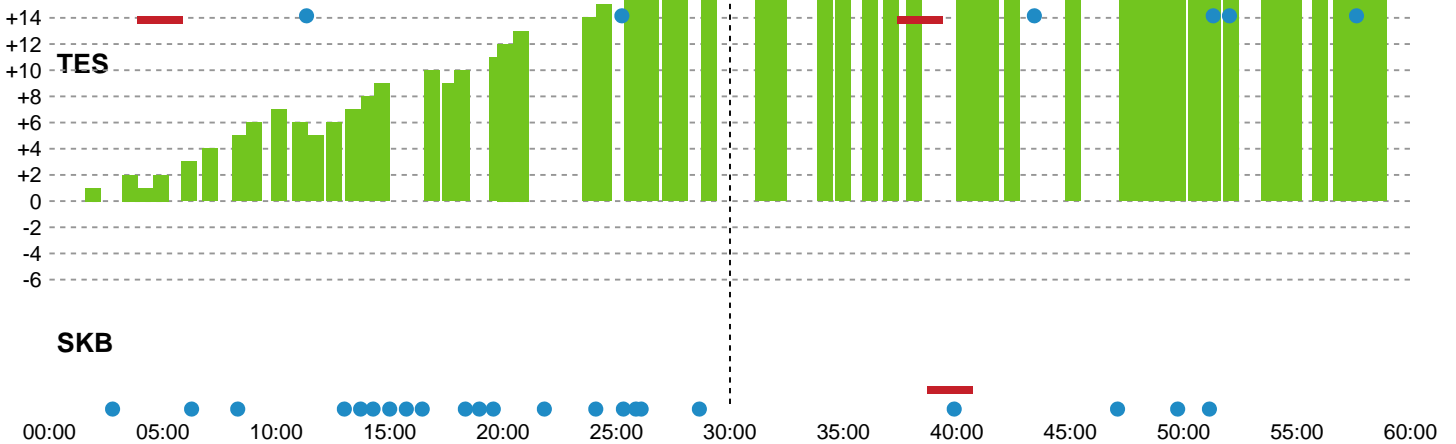

Fordeling af mål og skud

Team Esbjerg - Skanderborg Håndbold - 38-20 (24-5)

Intet billede angivet

326674 / 02.02.2022, 18.30 / Blue Water Dokken / Bambusa Kvindeligaen - Grundspil

Angrebet sluttede med:

Skuddene endte med:

Teknisk fejl

2 min

Assist

Målforskel i løbet af kampen

Shotplot for Første halvleg

Team Esbjerg - Skanderborg Håndbold - 38-20 (24-5)

326674 / 02.02.2022, 18.30 / Blue Water Dokken / Bambusa Kvindeligaen - Grundspil