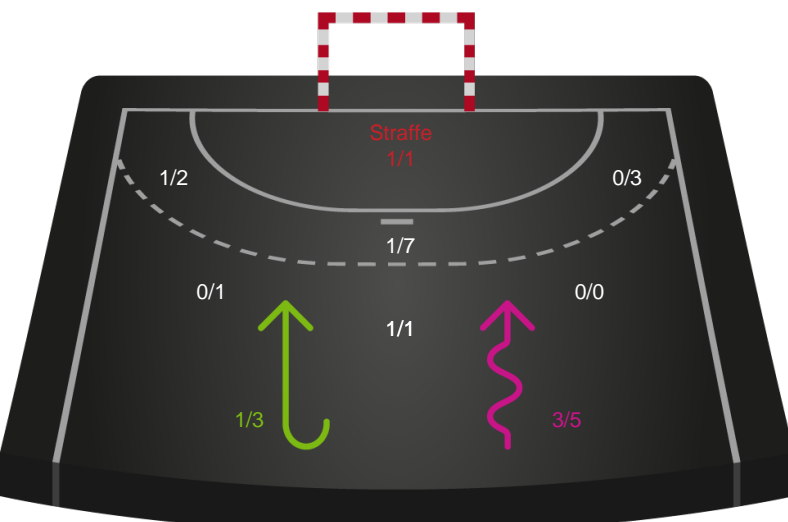

Shotplot for Anden halvleg

Team Esbjerg - Skanderborg Håndbold - 38-20 (24-5)

326674 / 02.02.2022, 18.30 / Blue Water Dokken / Bambusa Kvindeligaen - Grundspil

Intet billede angivet

Team Esbjerg

Redningsdiagram