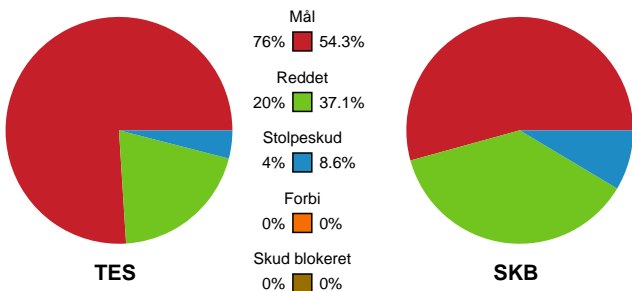

Fordeling af mål og skud

Team Esbjerg - Skanderborg Håndbold - 38-20 (24-5)

Intet billede angivet

326674 / 02.02.2022, 18.30 / Blue Water Dokken / Bambusa Kvindeligaen - Grundspil

Angrebet sluttede med:

Skuddene endte med:

Teknisk fejl

2 min

Assist

Målforskel i løbet af kampen

Shotplot for Første halvleg

Team Esbjerg - Skanderborg Håndbold - 38-20 (24-5)

326674 / 02.02.2022, 18.30 / Blue Water Dokken / Bambusa Kvindeligaen - Grundspil