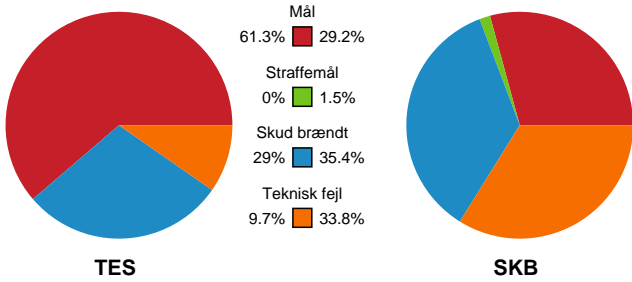

Fordeling af mål og skud

Team Esbjerg - Skanderborg Håndbold - 38-20 (24-5)

Intet billede angivet

326674 / 02.02.2022, 18.30 / Blue Water Dokken / Bambusa Kvindeligaen - Grundspil

Angrebet sluttede med:

Skuddene endte med:

Teknisk fejl

2 min

Assist

Målforskel i løbet af kampen

Shotplot for Første halvleg

Team Esbjerg - Skanderborg Håndbold - 38-20 (24-5)

326674 / 02.02.2022, 18.30 / Blue Water Dokken / Bambusa Kvindeligaen - Grundspil