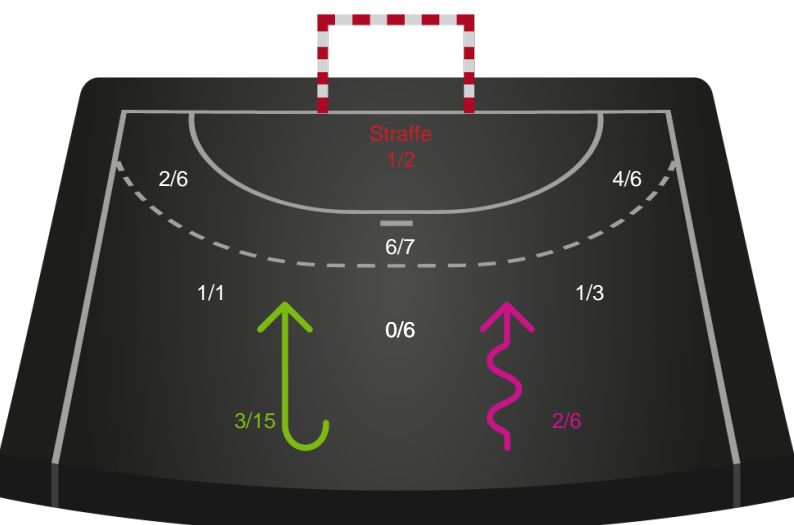

Skuddiagram

Kontra

Gennembrud

Hold statistik for Første halvleg

Team Esbjerg - Skanderborg Håndbold - 38-20 (24-5)

326674 / 02.02.2022, 18.30 / Blue Water Dokken / Bambusa Kvindeligaen - Grundspil

Inet billede angivet