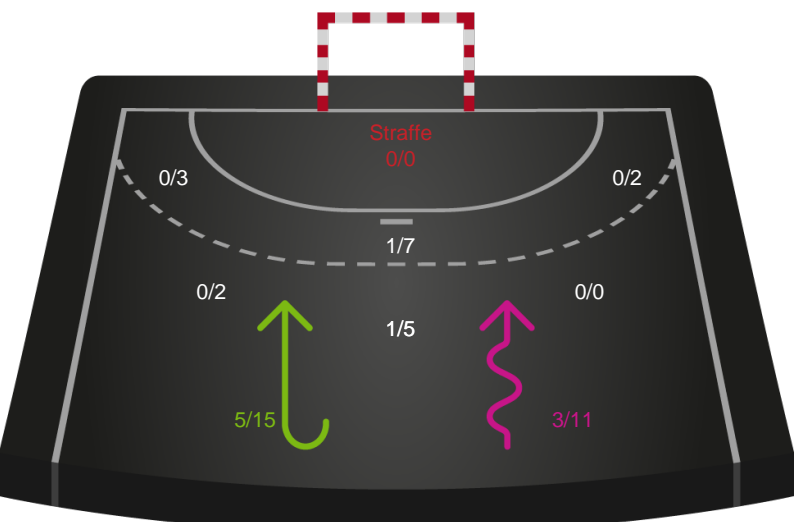

Skanderborg Håndbold

Redningsdiagram