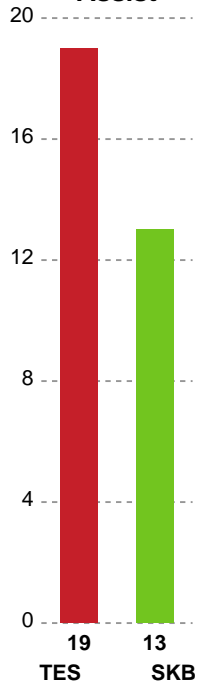

Markspillere

Nr	Navn	Mål/Skud	Straffe-mål/skud	Total Mål/Skud	Assist	Tilkendt straffe	Forårsagede straffe	Rødt kort	Tabt bold	Bold erob.	Fejl aflv.	Regelbrud	2min udvis.	MEP
3	Sarah Vest KIRKELØKKE	2/2 100%	0/0 0%	2/2 100%	0	0	0	0	1	0	0	0	0	1.15
4	Emilie BECH	3/4 75%	0/0 0%	3/4 75%	0	0	0	0	0	0	1	0	0	1.62
5	Lotte VESTERGAARD	0/2 0%	0/0 0%	0/2 0%	1	0	0	0	0	0	0	0	1	-0.41
6	Thea Hamann RASMUSSEN	0/1 0%	0/0 0%	0/1 0%	0	0	0	0	0	0	0	0	0	-0.2
7	Emilie YTTING	2/3 66.67%	1/1 100%	3/4 75%	0	0	0	0	0	0	1	1	0	0.97
8	Katrine LARSON	0/7 0%	0/0 0%	0/7 0%	4	0	0	0	0	0	3	2	0	-2.7
9	Mathilde STORGAARD	1/2 50%	0/0 0%	1/2 50%	0	1	0	0	0	0	0	1	0	0.67
10	Stine Opstrup KRISTENSEN	2/3 66.67%	0/0 0%	2/3 66.67%	2	1	0	0	1	0	0	1	0	1.42
14	Stine Baun ERIKSEN	1/2 50%	0/1 0%	1/3 33.33%	0	0	0	0	0	0	1	0	0	-0.05
15	Cecilie Mørch HANSEN	2/5 40%	0/0 0%	2/5 40%	4	0	0	0	1	0	4	0	0	0
17	Steinunn HANSDOTTIR	2/5 40%	0/0 0%	2/5 40%	0	0	0	0	0	0	0	1	0	0.19
18	Henriette HANSEN	2/3 66.67%	0/0 0%	2/3 66.67%	0	0	0	0	1	0	1	0	0	0.52
23	Karen Klokke POULSEN	2/2 100%	0/0 0%	2/2 100%	1	0	0	0	0	0	0	1	0	1.4

Fordeling af mål og skud

Team Esbjerg - Skanderborg Håndbold - 38-20 (24-5)

Intet billede angivet

326674 / 02.02.2022, 18.30 / Blue Water Dokken / Bambusa Kvindeligaen - Grundspil

Angrebet sluttede med:

Skuddene endte med:

Teknisk fejl

2 min

Assist

Målforskel i løbet af kampen

Shotplot for Første halvleg

Team Esbjerg - Skanderborg Håndbold - 38-20 (24-5)

326674 / 02.02.2022, 18.30 / Blue Water Dokken / Bambusa Kvindeligaen - Grundspil