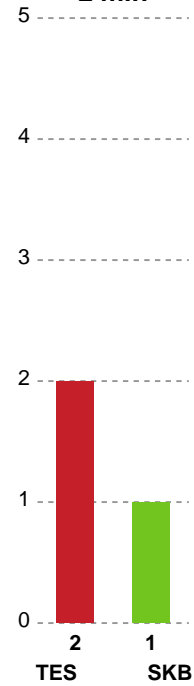

Fordeling af mål og skud

Team Esbjerg - Skanderborg Håndbold - 38-20 (24-5)

Intet billede angivet

326674 / 02.02.2022, 18.30 / Blue Water Dokken / Bambusa Kvindeligaen - Grundspil

Angrebet sluttede med:

Skuddene endte med:

Teknisk fejl

2 min

Assist

Målforskel i løbet af kampen

Shotplot for Første halvleg

Team Esbjerg - Skanderborg Håndbold - 38-20 (24-5)

326674 / 02.02.2022, 18.30 / Blue Water Dokken / Bambusa Kvindeligaen - Grundspil