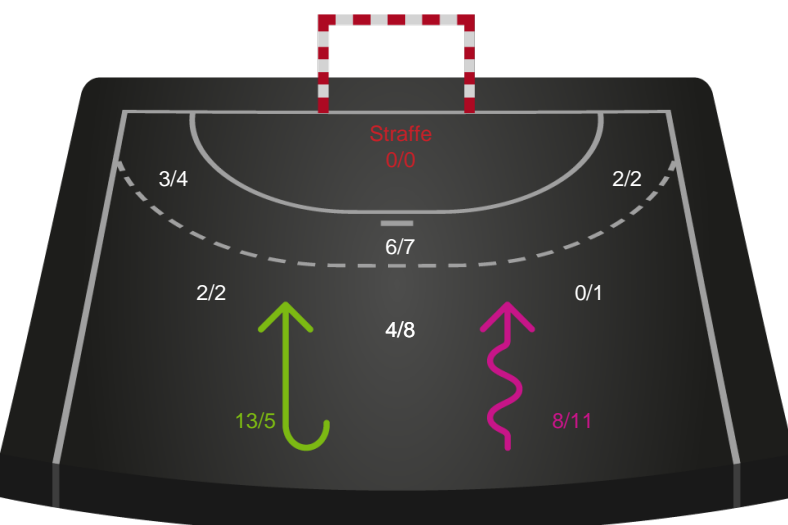

Team Esbjerg

Skuddiagram