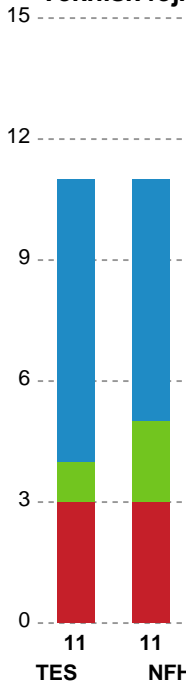

Målmænd

Nr	Navn	Redn/Skud	Straffe-Redn/skud	Total Redn/Skud	Mål imod	Skud forbi	Skud stolpe	Assist	Mål	Bold erob.	Fejl aflv.	Regelbrud	2 min udvis.	MEP
14	Anne Christine Bossen	2/19 10.53%	1/2 50%	3/21 14.29%	18	2	0	0	0	0	0	0	0	-1.15
32	Cecilie Greve	3/21 14.29%	0/1 0%	3/22 13.64%	19	0	2	0	0	0	0	0	0	-1.27

Markspillere

Nr	Navn	Mål/Skud	Straffe-mål/skud	Total Mål/Skud	Assist	Tilkendt straffe	Forårsagede straffe	Rødt kort	Tabt bold	Bold erob.	Fejl aflv.	Regelbrud	2min udvis.	MEP
2	Caroline Aar	0/0 0%	0/0 0%	0/0 0%	0	0	0	0	0	0	0	0	0	0
3	Clara Bang	3/5 60%	0/0 0%	3/5 60%	2	2	0	0	1	1	2	0	0	2.34
5	Thea Kærholm Olsen	2/3 66.67%	0/0 0%	2/3 66.67%	0	1	0	0	0	0	0	0	0	1.62
8	Stine Eiberg	2/2 100%	0/0 0%	2/2 100%	0	0	0	0	0	0	0	1	0	1.15
10	Mia Solberg Svele	8/15 53.33%	0/0 0%	8/15 53.33%	2	1	1	0	0	0	0	1	0	4.57
11	Sofie Lundsgaard Jørgensen	0/0 0%	0/0 0%	0/0 0%	0	0	0	0	0	0	0	0	0	0
19	Laura Andersen	2/4 50%	0/0 0%	2/4 50%	0	0	0	0	0	0	0	0	0	0.94
20	Maja Magnussen	0/0 0%	0/0 0%	0/0 0%	0	0	0	0	0	0	0	0	0	0
23	Nanna Hinnerfeldt	5/5 100%	0/0 0%	5/5 100%	0	0	2	0	1	0	0	1	0	2.85
30	Clara Hanna Lerby	5/6 83.33%	4/4 100%	9/10 90%	0	0	0	0	0	0	0	0	0	5.27
79	Kristina Kristiansen	0/2 0%	0/0 0%	0/2 0%	8	0	0	0	0	0	4	0	0	0.2

Fordeling af mål og skud

Team Esbjerg - Nykøbing F. Håndboldklub - 37-31 (18-13)

328926 / 09.05.2026, 16.00 / Esbjerg Skøjtehal Håndbold / Bambuni Kvindeligaen - Slutspil Pulje 1

Logget af: Daniel, Hansen

Angrebet sluttede med:

Teknisk fejl

2 min

Assist

Skuddene endte med:

Målforskel i løbet af kampen

Shotplot for Første halvleg

Team Esbjerg - Nykøbing F. Håndboldklub - 37-31 (18-13)