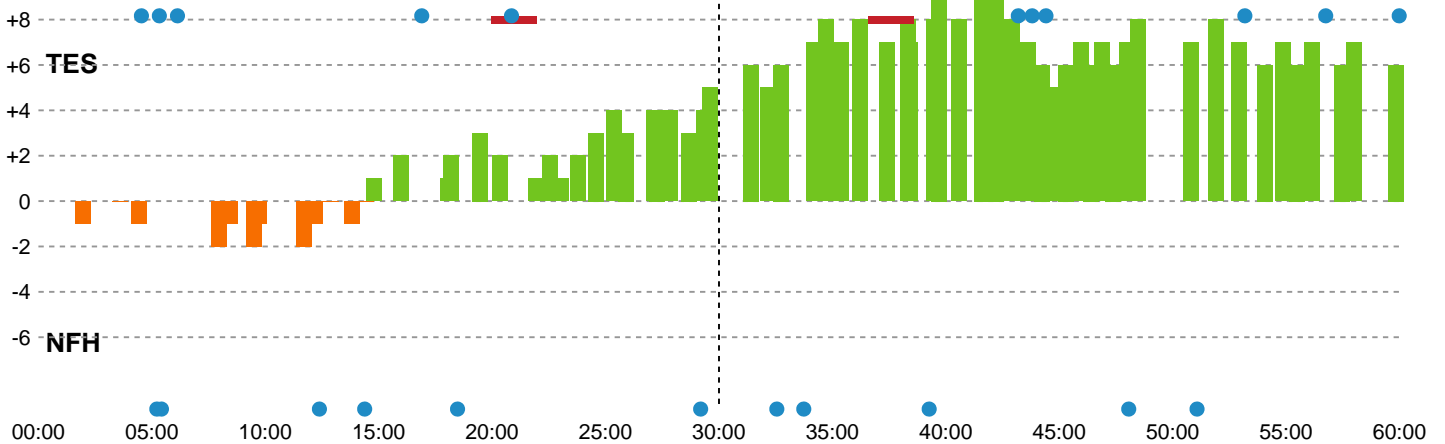

Fordeling af mål og skud

Team Esbjerg - Nykøbing F. Håndboldklub - 37-31 (18-13)

328926 / 09.05.2026, 16.00 / Esbjerg Skøjtehal Håndbold / Bambuni Kvindeligaen - Slutspil Pulje 1

Logget af: Daniel, Hansen

Angrebet sluttede med:

Teknisk fejl

2 min

Assist

Skuddene endte med:

Målforskel i løbet af kampen

Shotplot for Første halvleg

Team Esbjerg - Nykøbing F. Håndboldklub - 37-31 (18-13)