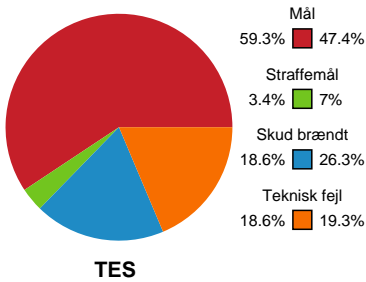

Angrebet sluttede med: