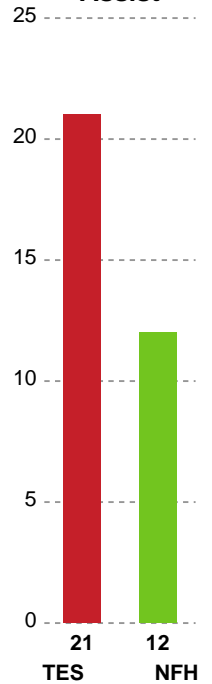

Angrebet sluttede med:

Teknisk fejl

2 min

Assist

Skuddene endte med:

Målforskel i løbet af kampen

Shotplot for Første halvleg

Team Esbjerg - Nykøbing F. Håndboldklub - 37-31 (18-13)