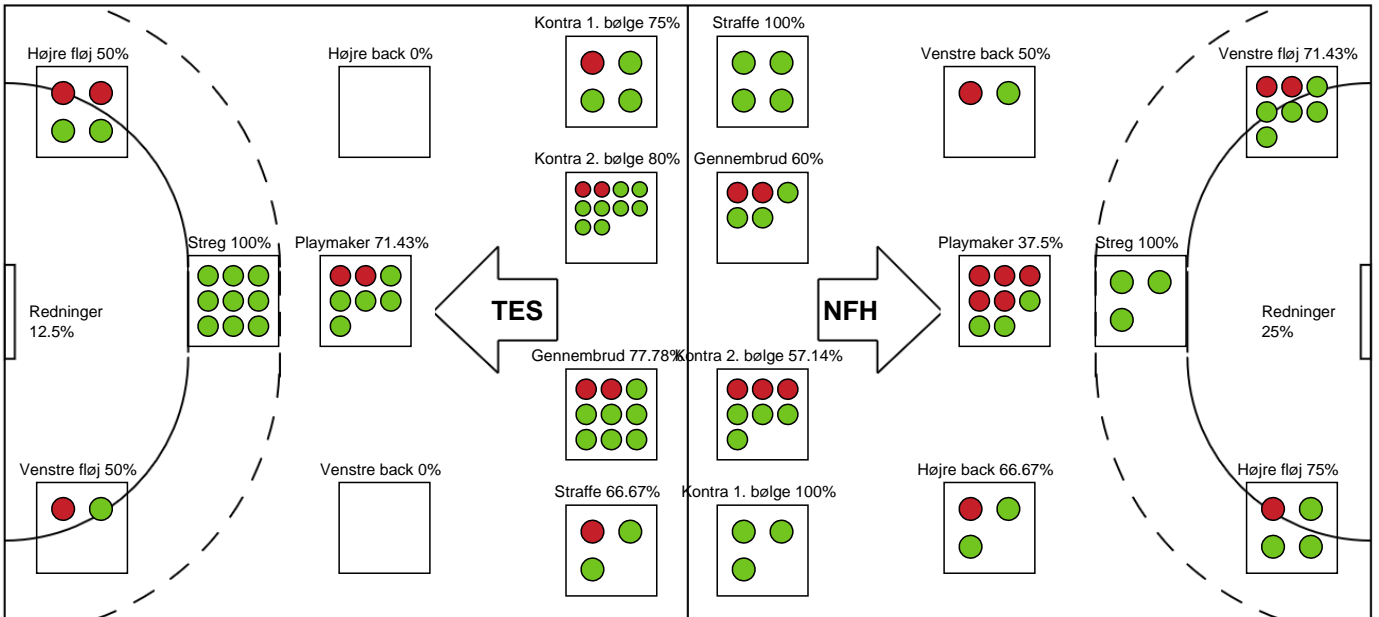

Målmænd

Nr	Navn	Redn/Skud	Straffe-Redn/skud	Total Redn/Skud	Mål imod	Skud forbi	Skud stolpe	Assist	Mål	Bold erob.	Fejl aflv.	Regelbrud	2 min udvis.	MEP
14	Anne Christine Bossen	2/19 10.53%	1/2 50%	3/21 14.29%	18	2	0	0	0	0	0	0	0	-1.15
32	Cecilie Greve	3/21 14.29%	0/1 0%	3/22 13.64%	19	0	2	0	0	0	0	0	0	-1.27

Markspillere

Nr	Navn	Mål/Skud	Straffe-mål/skud	Total Mål/Skud	Assist	Tilkendt straffe	Forårsagede straffe	Rødt kort	Tabt bold	Bold erob.	Fejl aflv.	Regelbrud	2min udvis.	MEP
2	Caroline Aar	0/0 0%	0/0 0%	0/0 0%	0	0	0	0	0	0	0	0	0	0
3	Clara Bang	3/5 60%	0/0 0%	3/5 60%	2	2	0	0	1	1	2	0	0	2.34
5	Thea Kærholm Olsen	2/3 66.67%	0/0 0%	2/3 66.67%	0	1	0	0	0	0	0	0	0	1.62
8	Stine Eiberg	2/2 100%	0/0 0%	2/2 100%	0	0	0	0	0	0	0	1	0	1.15
10	Mia Solberg Svele	8/15 53.33%	0/0 0%	8/15 53.33%	2	1	1	0	0	0	0	1	0	4.57
11	Sofie Lundsgaard Jørgensen	0/0 0%	0/0 0%	0/0 0%	0	0	0	0	0	0	0	0	0	0
19	Laura Andersen	2/4 50%	0/0 0%	2/4 50%	0	0	0	0	0	0	0	0	0	0.94
20	Maja Magnussen	0/0 0%	0/0 0%	0/0 0%	0	0	0	0	0	0	0	0	0	0
23	Nanna Hinnerfeldt	5/5 100%	0/0 0%	5/5 100%	0	0	2	0	1	0	0	1	0	2.85
30	Clara Hanna Lerby	5/6 83.33%	4/4 100%	9/10 90%	0	0	0	0	0	0	0	0	0	5.27
79	Kristina Kristiansen	0/2 0%	0/0 0%	0/2 0%	8	0	0	0	0	0	4	0	0	0.2

Fordeling af mål og skud

Team Esbjerg - Nykøbing F. Håndboldklub - 37-31 (18-13)

328926 / 09.05.2026, 16.00 / Esbjerg Skøjtehal Håndbold / Bambuni Kvindeligaen - Slutspil Pulje 1

Logget af: Daniel, Hansen

Angrebet sluttede med:

Teknisk fejl

2 min

Assist

Skuddene endte med:

Målforskel i løbet af kampen

Shotplot for Første halvleg

Team Esbjerg - Nykøbing F. Håndboldklub - 37-31 (18-13)