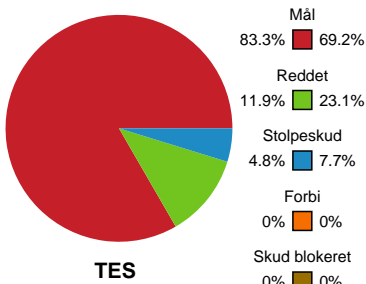

Angrebet sluttede med:

Teknisk fejl

2 min

Assist

Skuddene endte med:

Målforskel i løbet af kampen

Shotplot for Første halvleg

Team Esbjerg - Nykøbing F. Håndboldklub - 37-31 (18-13)