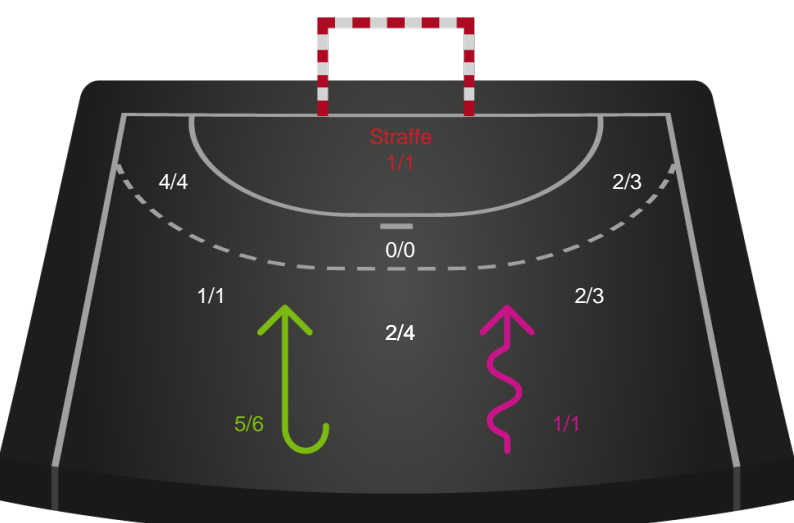

Nykøbing F. Håndboldklub

Skuddiagram