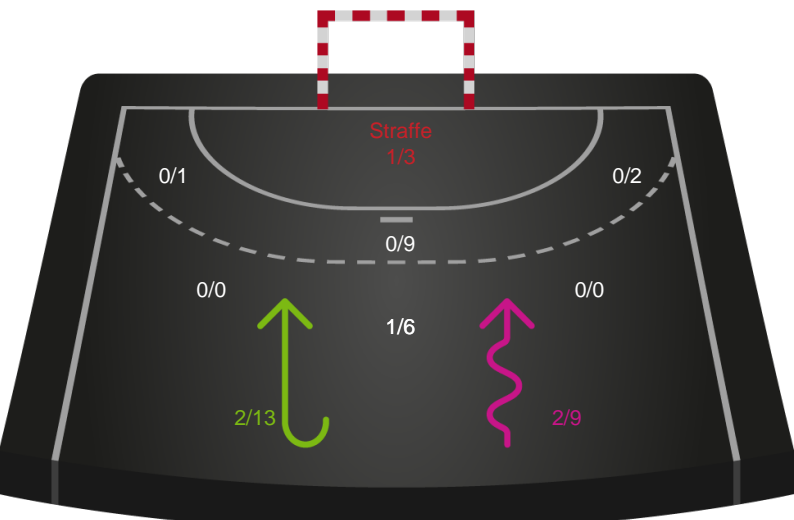

Nykøbing F. Håndboldklub

Redningsdiagram