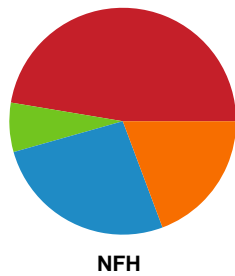

Angrebet sluttede med: