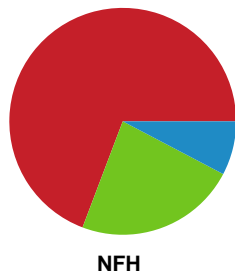

Angrebet sluttede med:

Teknisk fejl

2 min

Assist

Skuddene endte med:

Målforskel i løbet af kampen

Shotplot for Første halvleg

Team Esbjerg - Nykøbing F. Håndboldklub - 37-31 (18-13)