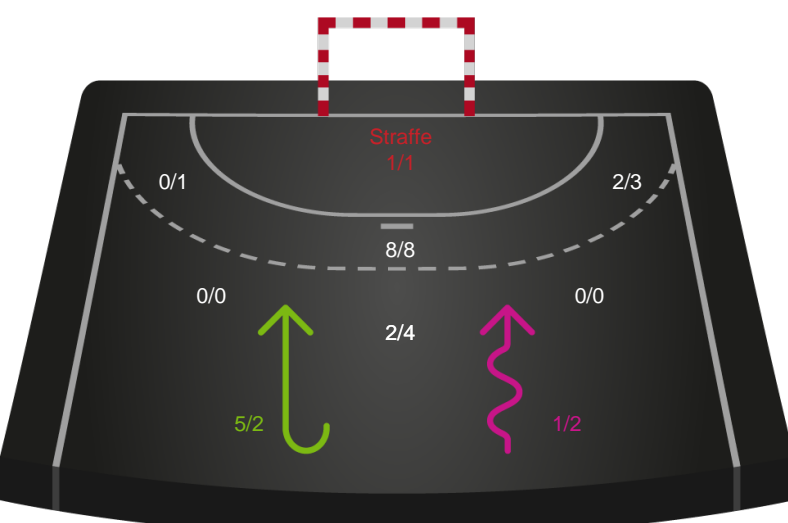

Team Esbjerg

Skuddiagram