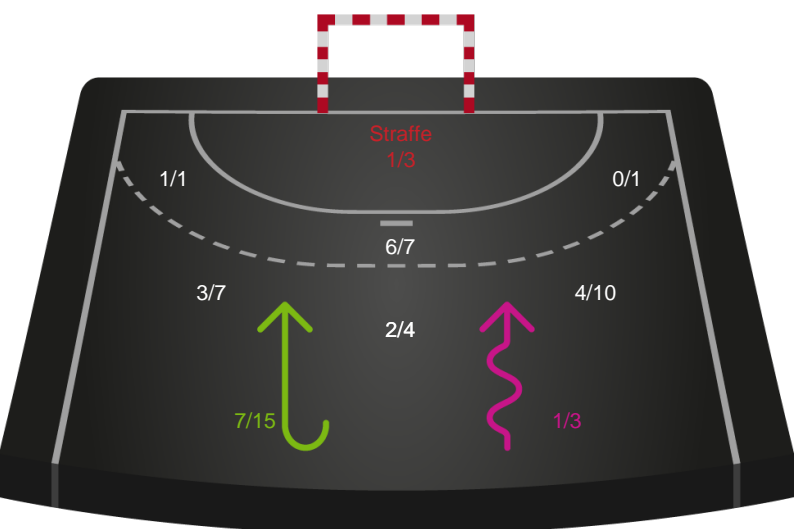

Kontra

Gennembrud

Hold statistik for Første halvleg

Team Esbjerg - København Håndbold - 30-25 (16-15)

791849 / 27.04.2019, 14.00 / Blue Water Dokken / HTH Ligaen - Semifinale 2

Inet billede angivet

Team Esbjerg		København Håndbold
16	Mål i alt	15
16	Mål i alm. spil	15
0	Straffemål	0
8	Redninger i alt	7
6	Redninger i alm. spil	7
2	Strafferedninger	0
7	Kontramål	4
8	Assist	5
2	Fejlaflevering	3
0	Tabt bold	3
1	Regelfejl	1
3	Tekniske fejl i alt	7
0	Udvisninger	1
1	Team Time out	1
2	Gult kort	2
0	Direkte rødt kort	0
0	Blåt kort	0