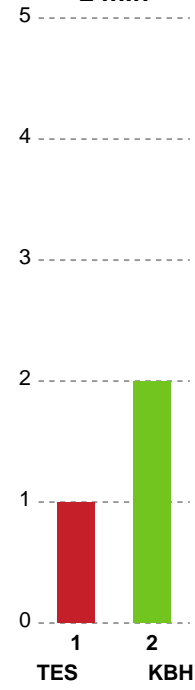

Fordeling af mål og skud

Team Esbjerg - København Håndbold - 30-25 (16-15)

791849 / 27.04.2019, 14.00 / Blue Water Dokken / HTH Ligaen - Semifinale 2

Intet billede angivet

Angrebet sluttede med:

Skuddene endte med:

Teknisk fejl

2 min

Assist

Målforskel i løbet af kampen