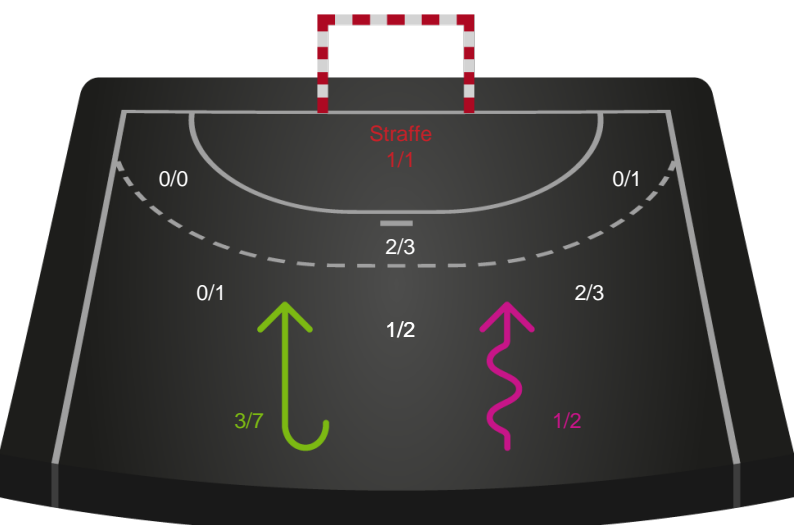

København Håndbold

Skuddiagram