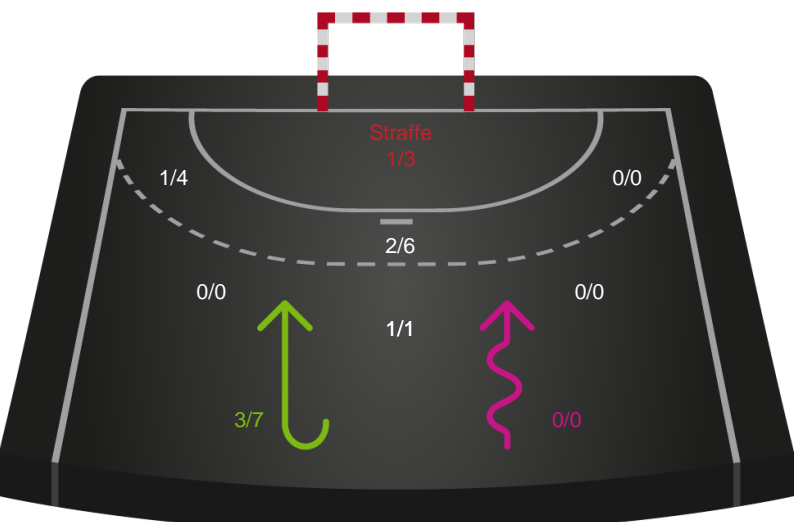

København Håndbold

Redningsdiagram