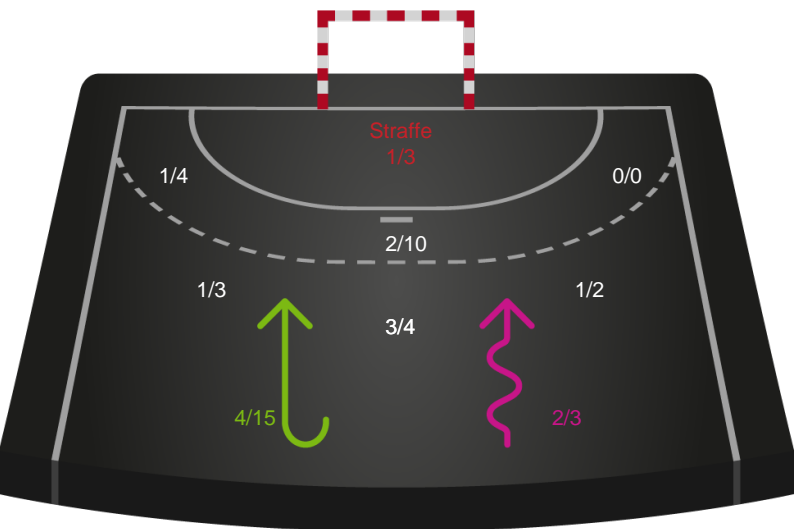

791849 / 27.04.2019, 14.00 / Blue Water Dokken / HTH Ligaen - Semifinale 2

Intet billede angivet

Team Esbjerg

Redningsdiagram

Kontra

Gennembrud

København Håndbold

Redningsdiagram