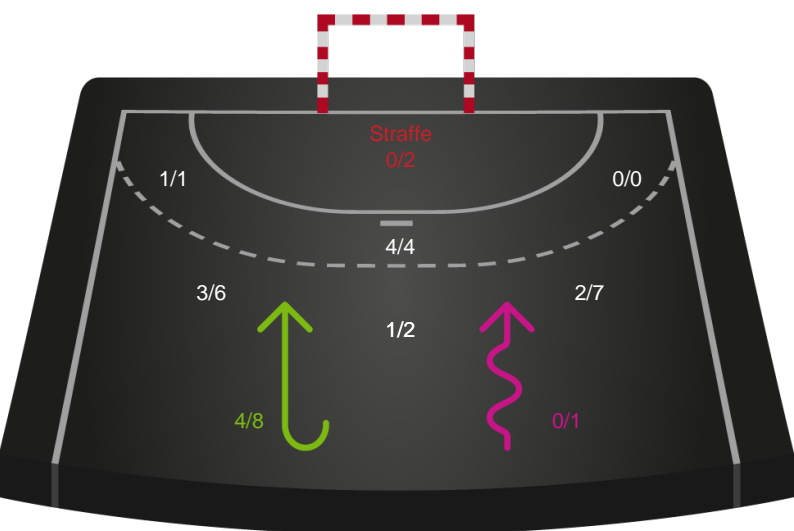

København Håndbold

Skuddiagram