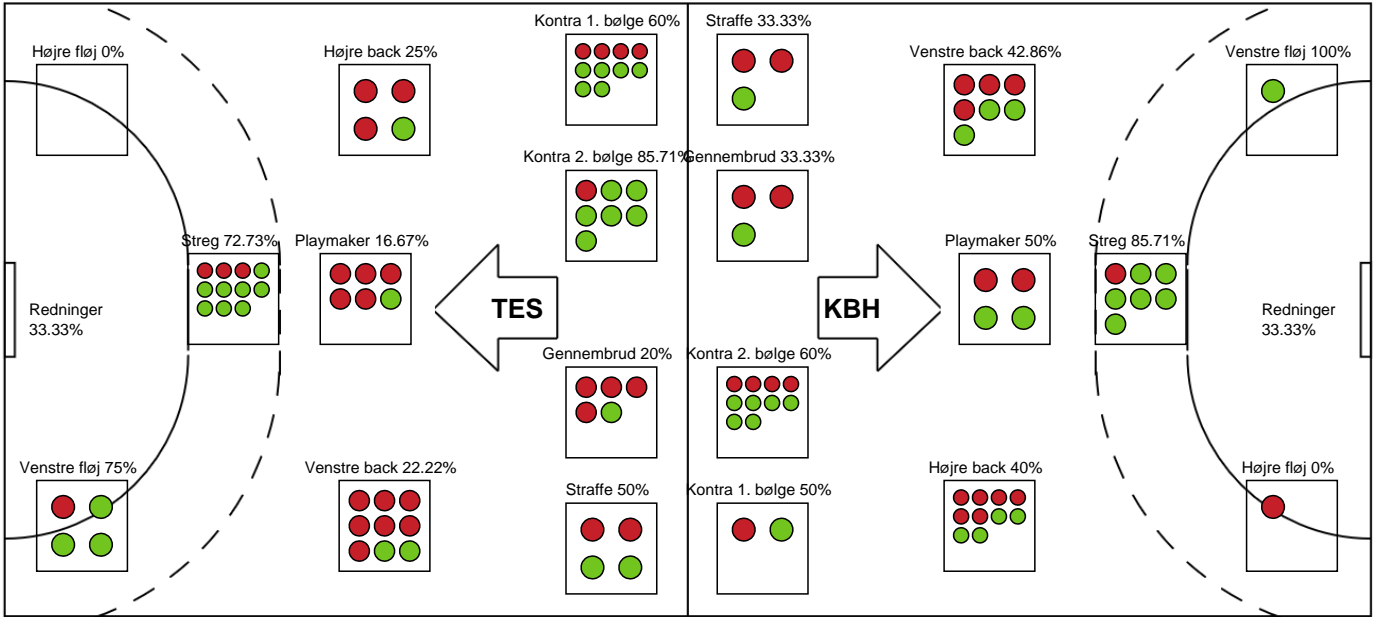

Markspillere

Nr	Navn	Mål/Skud	Straffe-mål/skud	Total Mål/Skud	Assist	Tilkendt straffe	Forårsagede straffe	Rødt kort	Tabt bold	Bold erob.	Fejl aflv.	Regelbrud	2min udvis.	MEP
3	Louise FØNS	2/3 66.67%	0/1 0%	2/4 50%	0	0	0	0	1	0	0	0	0	0.4
5	Linn BLOHM	3/5 60%	0/0 0%	3/5 60%	0	1	1	0	0	0	0	1	1	1.34
9	Larissa NUSSE	2/2 100%	0/0 0%	2/2 100%	2	0	0	0	0	0	1	0	0	1.65
14	Mai KRAGBALLE	3/6 50%	0/1 0%	3/7 42.86%	2	0	0	0	0	0	1	0	0	1.35
15	Jenny ALM	0/2 0%	1/1 100%	1/3 33.33%	1	0	1	0	1	0	1	0	0	-0.85
18	Maria LYKKEGAARD	1/2 50%	0/0 0%	1/2 50%	0	2	0	0	1	0	0	1	0	0.49
20	Anne Cecilie DE LA COUR	7/13 53.85%	0/0 0%	7/13 53.85%	0	0	0	0	0	0	0	1	0	3.7
21	Kelly DULFER	3/6 50%	0/0 0%	3/6 50%	1	0	0	0	1	0	5	0	1	-0.53
22	Hanna BLOMSTRAND	1/3 33.33%	0/0 0%	1/3 33.33%	0	0	1	0	0	0	1	1	0	-0.7
23	Marie WALL	0/0 0%	0/0 0%	0/0 0%	0	0	0	0	0	0	0	0	0	0
34	Andrea Ulrikka Aagot HANSEN	2/3 66.67%	0/0 0%	2/3 66.67%	0	0	1	0	1	0	0	0	0	0.67

Fordeling af mål og skud

Team Esbjerg - København Håndbold - 30-25 (16-15)

791849 / 27.04.2019, 14.00 / Blue Water Dokken / HTH Ligaen - Semifinale 2

Intet billede angivet

Angrebet sluttede med:

Skuddene endte med: