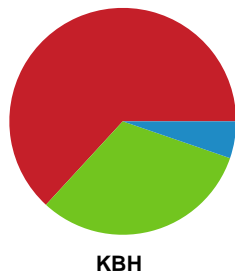

Fordeling af mål og skud

Team Esbjerg - København Håndbold - 30-25 (16-15)

791849 / 27.04.2019, 14.00 / Blue Water Dokken / HTH Ligaen - Semifinale 2

Intet billede angivet

Angrebet sluttede med:

Skuddene endte med: