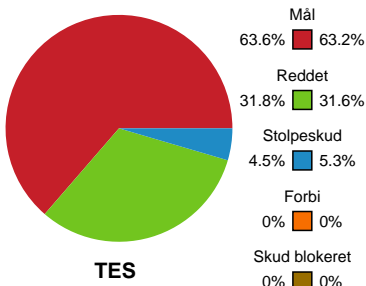

Fordeling af mål og skud

Team Esbjerg - København Håndbold - 30-25 (16-15)

791849 / 27.04.2019, 14.00 / Blue Water Dokken / HTH Ligaen - Semifinale 2

Intet billede angivet

Angrebet sluttede med:

Skuddene endte med: