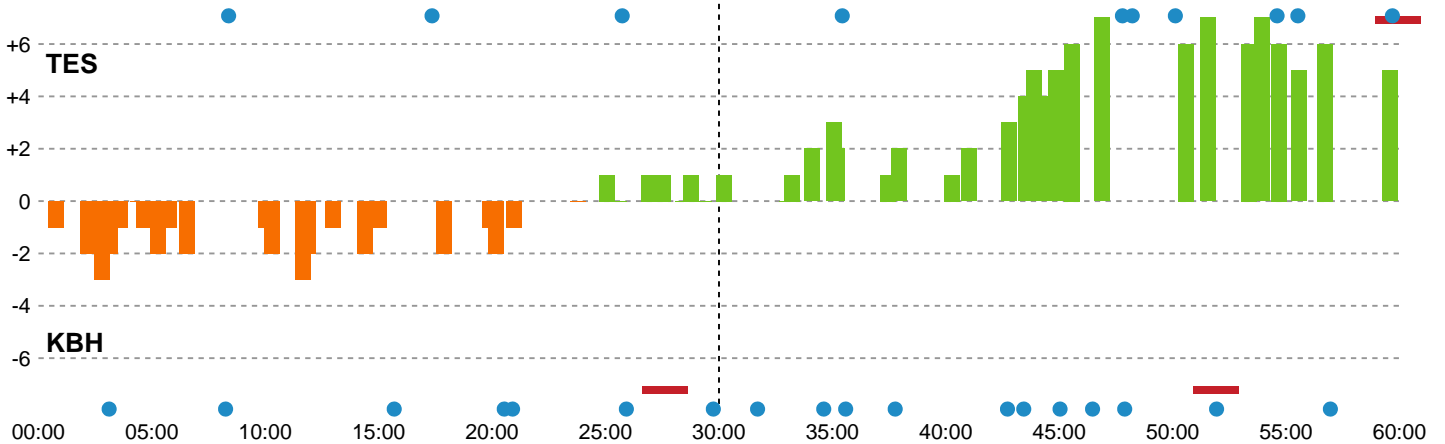

Fordeling af mål og skud

Team Esbjerg - København Håndbold - 30-25 (16-15)

791849 / 27.04.2019, 14.00 / Blue Water Dokken / HTH Ligaen - Semifinale 2

Intet billede angivet

Angrebet sluttede med:

Skuddene endte med:

Teknisk fejl

2 min

Assist

Målforskel i løbet af kampen

Shotplot for Første halvleg

Team Esbjerg - København Håndbold - 30-25 (16-15)

791849 / 27.04.2019, 14.00 / Blue Water Dokken / HTH Ligaen - Semifinale 2