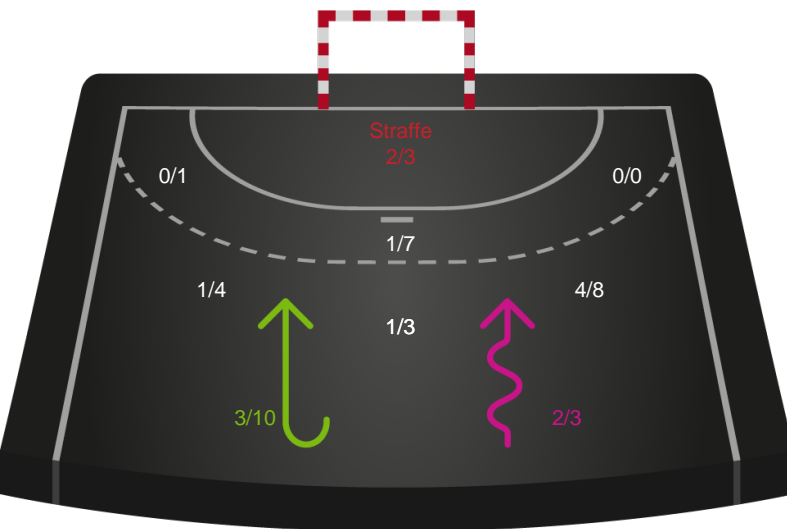

Shotplot for Total

Team Esbjerg - København Håndbold - 30-25 (16-15)

791849 / 27.04.2019, 14.00 / Blue Water Dokken / HTH Ligaen - Semifinale 2

Intet billede angivet

Team Esbjerg

Redningsdiagram