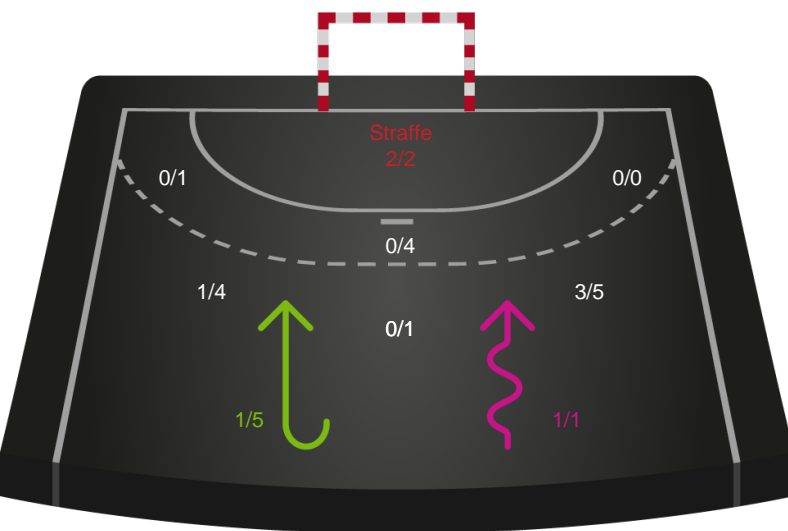

Shotplot for Første halvleg

Team Esbjerg - København Håndbold - 30-25 (16-15)

791849 / 27.04.2019, 14.00 / Blue Water Dokken / HTH Ligaen - Semifinale 2

Intet billede angivet

Team Esbjerg

Redningsdiagram