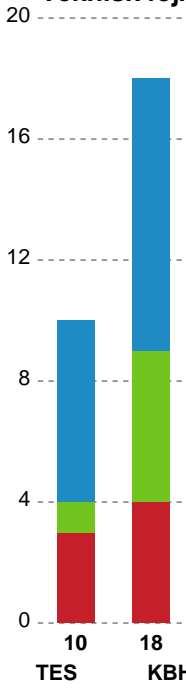

Markspillere

Nr	Navn	Mål/Skud	Straffe-mål/skud	Total Mål/Skud	Assist	Tilkendt straffe	Forårsagede straffe	Rødt kort	Tabt bold	Bold erob.	Fejl aflv.	Regelbrud	2min udvis.	MEP
3	Louise FØNS	2/3 66.67%	0/1 0%	2/4 50%	0	0	0	0	1	0	0	0	0	0.4
5	Linn BLOHM	3/5 60%	0/0 0%	3/5 60%	0	1	1	0	0	0	0	1	1	1.34
9	Larissa NUSSE	2/2 100%	0/0 0%	2/2 100%	2	0	0	0	0	0	1	0	0	1.65
14	Mai KRAGBALLE	3/6 50%	0/1 0%	3/7 42.86%	2	0	0	0	0	0	1	0	0	1.35
15	Jenny ALM	0/2 0%	1/1 100%	1/3 33.33%	1	0	1	0	1	0	1	0	0	-0.85
18	Maria LYKKEGAARD	1/2 50%	0/0 0%	1/2 50%	0	2	0	0	1	0	0	1	0	0.49
20	Anne Cecilie DE LA COUR	7/13 53.85%	0/0 0%	7/13 53.85%	0	0	0	0	0	0	0	1	0	3.7
21	Kelly DULFER	3/6 50%	0/0 0%	3/6 50%	1	0	0	0	1	0	5	0	1	-0.53
22	Hanna BLOMSTRAND	1/3 33.33%	0/0 0%	1/3 33.33%	0	0	1	0	0	0	1	1	0	-0.7
23	Marie WALL	0/0 0%	0/0 0%	0/0 0%	0	0	0	0	0	0	0	0	0	0
34	Andrea Ulrikka Aagot HANSEN	2/3 66.67%	0/0 0%	2/3 66.67%	0	0	1	0	1	0	0	0	0	0.67

Fordeling af mål og skud

Team Esbjerg - København Håndbold - 30-25 (16-15)

791849 / 27.04.2019, 14.00 / Blue Water Dokken / HTH Ligaen - Semifinale 2

Intet billede angivet

Angrebet sluttede med:

Skuddene endte med:

Teknisk fejl

2 min

Assist

Målforskel i løbet af kampen

Shotplot for Første halvleg

Team Esbjerg - København Håndbold - 30-25 (16-15)

791849 / 27.04.2019, 14.00 / Blue Water Dokken / HTH Ligaen - Semifinale 2