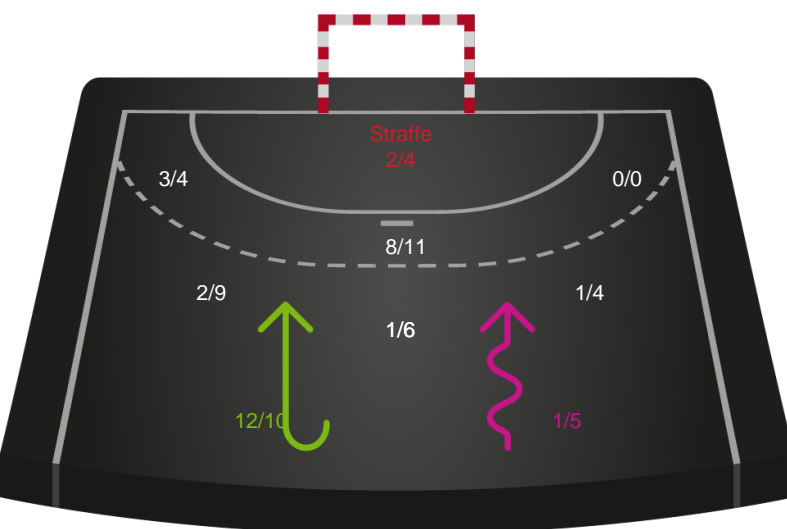

Team Esbjerg

Skuddiagram