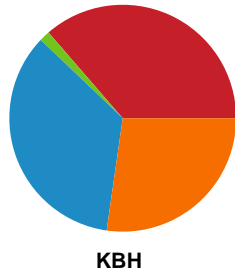

Fordeling af mål og skud

Team Esbjerg - København Håndbold - 30-25 (16-15)

791849 / 27.04.2019, 14.00 / Blue Water Dokken / HTH Ligaen - Semifinale 2

Intet billede angivet

Angrebet sluttede med:

Skuddene endte med: