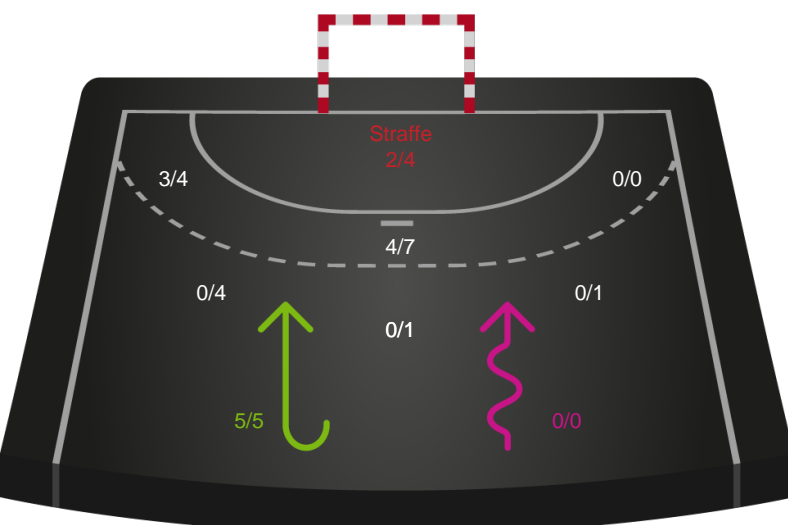

Team Esbjerg

Skuddiagram