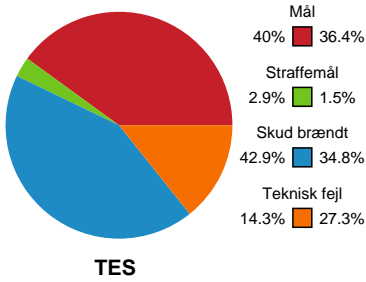

Fordeling af mål og skud

Team Esbjerg - København Håndbold - 30-25 (16-15)

791849 / 27.04.2019, 14.00 / Blue Water Dokken / HTH Ligaen - Semifinale 2

Intet billede angivet

Angrebet sluttede med:

Skuddene endte med: