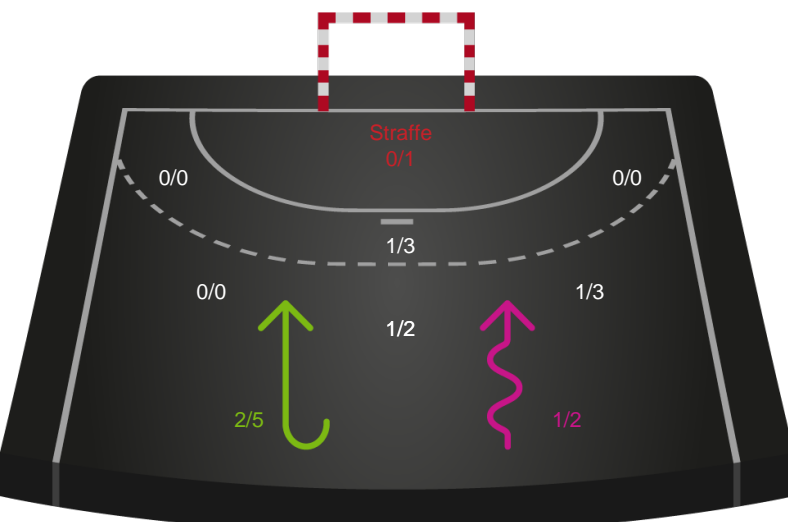

Gennembrud

Shotplot for Anden halvleg

Team Esbjerg - København Håndbold - 30-25 (16-15)

791849 / 27.04.2019, 14.00 / Blue Water Dokken / HTH Ligaen - Semifinale 2

Intet billede angivet

Team Esbjerg

Redningsdiagram