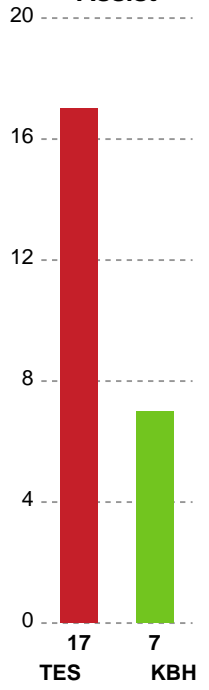

Markspillere

Nr	Navn	Mål/Skud	Straffe-mål/skud	Total Mål/Skud	Assist	Tilkendt straffe	Forårsagede straffe	Rødt kort	Tabt bold	Bold erob.	Fejl aflv.	Regelbrud	2min udvis.	MEP
3	Louise FØNS	2/3 66.67%	0/1 0%	2/4 50%	0	0	0	0	1	0	0	0	0	0.4
5	Linn BLOHM	3/5 60%	0/0 0%	3/5 60%	0	1	1	0	0	0	0	1	1	1.34
9	Larissa NUSSE	2/2 100%	0/0 0%	2/2 100%	2	0	0	0	0	0	1	0	0	1.65
14	Mai KRAGBALLE	3/6 50%	0/1 0%	3/7 42.86%	2	0	0	0	0	0	1	0	0	1.35
15	Jenny ALM	0/2 0%	1/1 100%	1/3 33.33%	1	0	1	0	1	0	1	0	0	-0.85
18	Maria LYKKEGAARD	1/2 50%	0/0 0%	1/2 50%	0	2	0	0	1	0	0	1	0	0.49
20	Anne Cecilie DE LA COUR	7/13 53.85%	0/0 0%	7/13 53.85%	0	0	0	0	0	0	0	1	0	3.7
21	Kelly DULFER	3/6 50%	0/0 0%	3/6 50%	1	0	0	0	1	0	5	0	1	-0.53
22	Hanna BLOMSTRAND	1/3 33.33%	0/0 0%	1/3 33.33%	0	0	1	0	0	0	1	1	0	-0.7
23	Marie WALL	0/0 0%	0/0 0%	0/0 0%	0	0	0	0	0	0	0	0	0	0
34	Andrea Ulrikka Aagot HANSEN	2/3 66.67%	0/0 0%	2/3 66.67%	0	0	1	0	1	0	0	0	0	0.67

Fordeling af mål og skud

Team Esbjerg - København Håndbold - 30-25 (16-15)

791849 / 27.04.2019, 14.00 / Blue Water Dokken / HTH Ligaen - Semifinale 2

Intet billede angivet

Angrebet sluttede med:

Skuddene endte med:

Teknisk fejl

2 min

Assist

Målforskel i løbet af kampen

Shotplot for Første halvleg

Team Esbjerg - København Håndbold - 30-25 (16-15)

791849 / 27.04.2019, 14.00 / Blue Water Dokken / HTH Ligaen - Semifinale 2