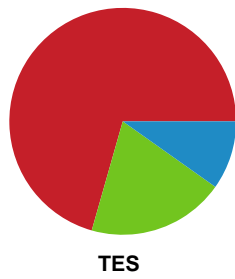

Fordeling af mål og skud

TTH Holstebro Damer - Team Esbjerg - 23-36 (13-17)

Intet billede angivet

679407 / 13.02.2019, 18.30 / Gråkjær Arena - Holstebro / HTH Ligaen - Grundspil

Angrebet sluttede med:

Skuddene endte med: