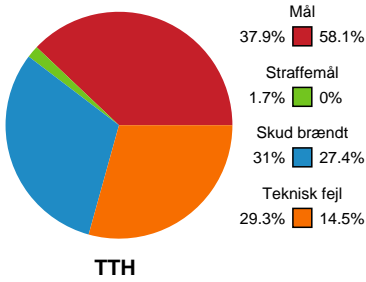

Fordeling af mål og skud

TTH Holstebro Damer - Team Esbjerg - 23-36 (13-17)

Intet billede angivet

679407 / 13.02.2019, 18.30 / Gråkjær Arena - Holstebro / HTH Ligaen - Grundspil

Angrebet sluttede med:

Skuddene endte med:

Teknisk fejl

2 min

Assist

Målforskel i løbet af kampen

Shotplot for Første halvleg

TTH Holstebro Damer - Team Esbjerg - 23-36 (13-17)

679407 / 13.02.2019, 18.30 / Gråkjær Arena - Holstebro / HTH Ligaen - Grundspil