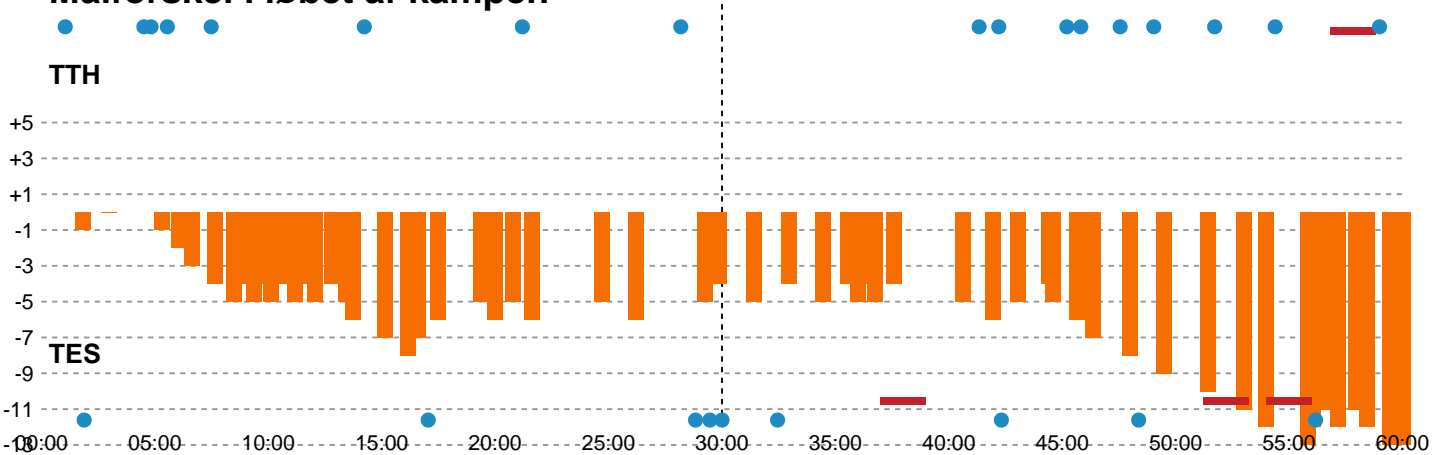

Fordeling af mål og skud

TTH Holstebro Damer - Team Esbjerg - 23-36 (13-17)

Intet billede angivet

679407 / 13.02.2019, 18.30 / Gråkjær Arena - Holstebro / HTH Ligaen - Grundspil

Angrebet sluttede med:

Skuddene endte med:

Teknisk fejl

2 min

Assist

Målforskel i løbet af kampen

Shotplot for Første halvleg

TTH Holstebro Damer - Team Esbjerg - 23-36 (13-17)

679407 / 13.02.2019, 18.30 / Gråkjær Arena - Holstebro / HTH Ligaen - Grundspil

Intet billede angivet

TTH Holstebro Damer

Redningsdiagram

Kontra

Gennembrud

Team Esbjerg

Redningsdiagram

Kontra