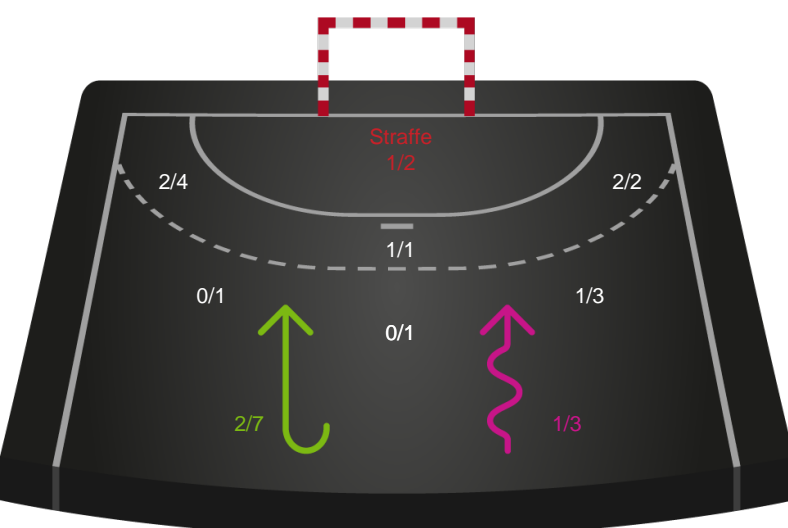

TTH Holstebro Damer

Skuddiagram