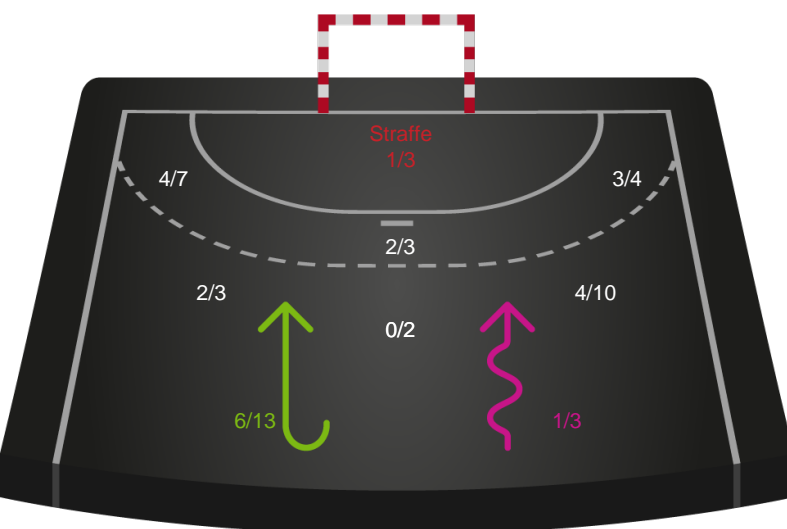

TTH Holstebro Damer

Skuddiagram