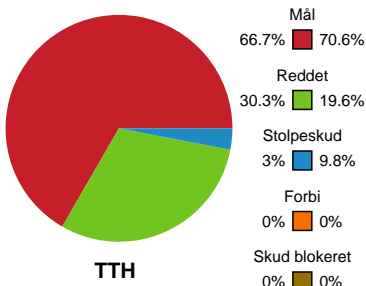

Fordeling af mål og skud

TTH Holstebro Damer - Team Esbjerg - 23-36 (13-17)

Intet billede angivet

679407 / 13.02.2019, 18.30 / Gråkjær Arena - Holstebro / HTH Ligaen - Grundspil

Angrebet sluttede med:

Skuddene endte med:

Teknisk fejl

2 min

Assist

Målforskel i løbet af kampen

Shotplot for Første halvleg

TTH Holstebro Damer - Team Esbjerg - 23-36 (13-17)

679407 / 13.02.2019, 18.30 / Gråkjær Arena - Holstebro / HTH Ligaen - Grundspil