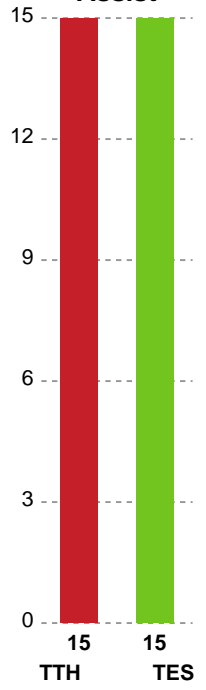

Markspillere

Nr	Navn	Mål/Skud	Straffe-mål/skud	Total Mål/Skud	Assist	Tilkendt straffe	Forårsagede straffe	Rødt kort	Tabt bold	Bold erob.	Fejl aflv.	Regelbrud	2min udvis.	MEP
6	Clara MONTI DANIELSSON	1/3 33.33%	0/0 0%	1/3 33.33%	1	0	0	0	0	1	0	1	0	0.35
13	Marit Malm FRAFJORD	0/0 0%	0/0 0%	0/0 0%	0	0	0	0	0	0	0	0	0	0
14	Kristine BREISTØL	4/7 57.14%	0/0 0%	4/7 57.14%	0	0	0	0	0	0	0	0	1	2.22
17	Emma NIELSEN	4/4 100%	0/0 0%	4/4 100%	0	0	0	0	0	0	0	0	0	3
19	Line JØRGENSEN	4/5 80%	0/0 0%	4/5 80%	3	0	3	0	1	0	1	0	1	2.07
20	Marit Røsberg JACOBSEN	5/6 83.33%	0/0 0%	5/6 83.33%	0	0	0	0	0	1	0	0	0	3.87
23	Elma HALILCEVIC	1/2 50%	0/0 0%	1/2 50%	0	0	0	0	0	0	1	0	0	0.22
24	Sanna Charlotte SOLBERG	2/4 50%	0/0 0%	2/4 50%	2	0	0	0	0	1	1	1	0	1.04
29	Annette JENSEN	5/7 71.43%	0/0 0%	5/7 71.43%	4	0	0	0	0	0	0	0	0	4.35
51	Vilde Mortensen INGSTAD	4/5 80%	0/0 0%	4/5 80%	0	0	0	0	0	0	0	0	1	2.47
71	Kristina LISCEVIC	1/3 33.33%	0/0 0%	1/3 33.33%	1	0	0	0	0	0	2	0	0	-0.15
79	Estavana POLMAN	5/6 83.33%	0/0 0%	5/6 83.33%	2	0	0	0	0	0	1	0	0	3.55

Fordeling af mål og skud

TTH Holstebro Damer - Team Esbjerg - 23-36 (13-17)

Intet billede angivet

679407 / 13.02.2019, 18.30 / Gråkjær Arena - Holstebro / HTH Ligaen - Grundspil

Angrebet sluttede med:

Skuddene endte med:

Teknisk fejl

2 min

Assist

Målforskel i løbet af kampen

Shotplot for Første halvleg

TTH Holstebro Damer - Team Esbjerg - 23-36 (13-17)

679407 / 13.02.2019, 18.30 / Gråkjær Arena - Holstebro / HTH Ligaen - Grundspil