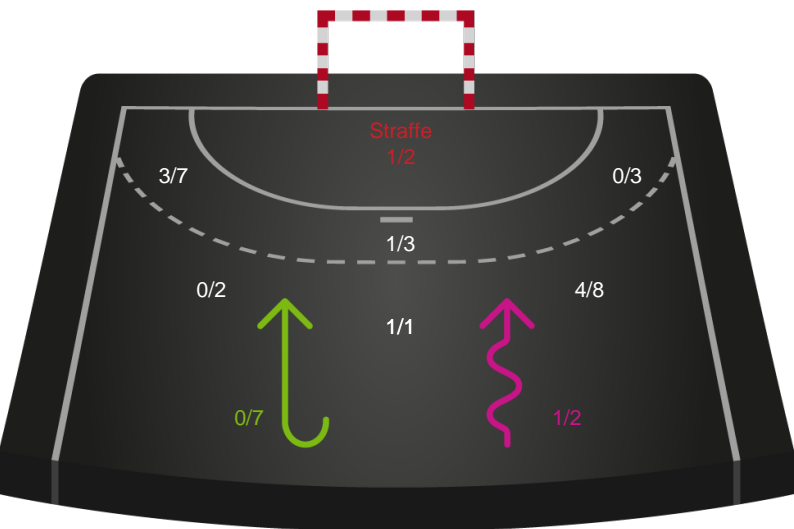

Team Esbjerg

Redningsdiagram