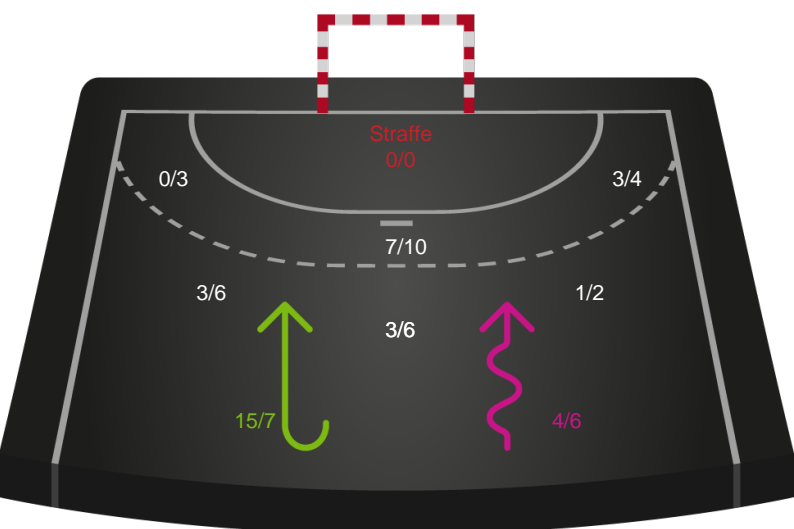

Team Esbjerg

Skuddiagram

Kontra

Gennembrud

Hold statistik for Første halvleg

TTH Holstebro Damer - Team Esbjerg - 23-36 (13-17)

Inet billede angivet

679407 / 13.02.2019, 18.30 / Gråkjær Arena - Holstebro / HTH Ligaen - Grundspil