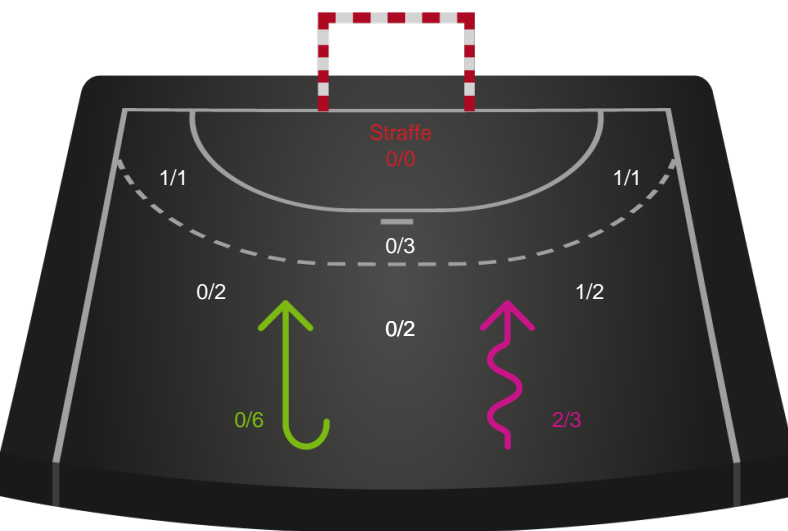

Shotplot for Første halvleg

TTH Holstebro Damer - Team Esbjerg - 23-36 (13-17)

679407 / 13.02.2019, 18.30 / Gråkjær Arena - Holstebro / HTH Ligaen - Grundspil

Intet billede angivet

TTH Holstebro Damer

Redningsdiagram