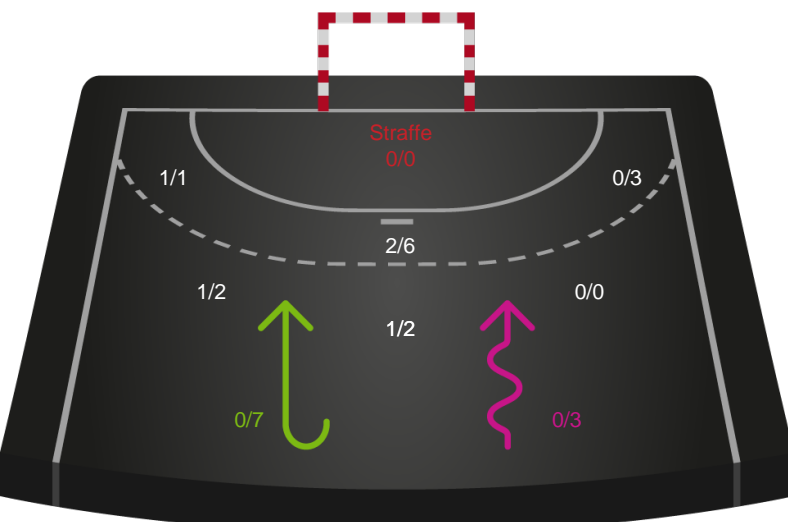

Shotplot for Anden halvleg

TTH Holstebro Damer - Team Esbjerg - 23-36 (13-17)

679407 / 13.02.2019, 18.30 / Gråkjær Arena - Holstebro / HTH Ligaen - Grundspil

Intet billede angivet

TTH Holstebro Damer

Redningsdiagram