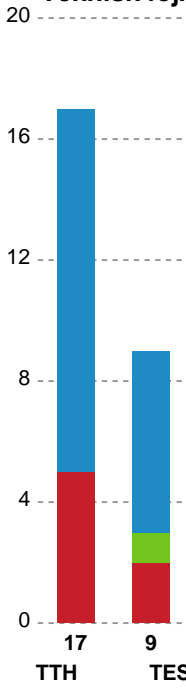

Markspillere

Nr	Navn	Mål/Skud	Straffe-mål/skud	Total Mål/Skud	Assist	Tilkendt straffe	Forårsagede straffe	Rødt kort	Tabt bold	Bold erob.	Fejl aflv.	Regelbrud	2min udvis.	MEP
6	Clara MONTI DANIELSSON	1/3 33.33%	0/0 0%	1/3 33.33%	1	0	0	0	0	1	0	1	0	0.35
13	Marit Malm FRAFJORD	0/0 0%	0/0 0%	0/0 0%	0	0	0	0	0	0	0	0	0	0
14	Kristine BREISTØL	4/7 57.14%	0/0 0%	4/7 57.14%	0	0	0	0	0	0	0	0	1	2.22
17	Emma NIELSEN	4/4 100%	0/0 0%	4/4 100%	0	0	0	0	0	0	0	0	0	3
19	Line JØRGENSEN	4/5 80%	0/0 0%	4/5 80%	3	0	3	0	1	0	1	0	1	2.07
20	Marit Røsberg JACOBSEN	5/6 83.33%	0/0 0%	5/6 83.33%	0	0	0	0	0	1	0	0	0	3.87
23	Elma HALILCEVIC	1/2 50%	0/0 0%	1/2 50%	0	0	0	0	0	0	1	0	0	0.22
24	Sanna Charlotte SOLBERG	2/4 50%	0/0 0%	2/4 50%	2	0	0	0	0	1	1	1	0	1.04
29	Annette JENSEN	5/7 71.43%	0/0 0%	5/7 71.43%	4	0	0	0	0	0	0	0	0	4.35
51	Vilde Mortensen INGSTAD	4/5 80%	0/0 0%	4/5 80%	0	0	0	0	0	0	0	0	1	2.47
71	Kristina LISCEVIC	1/3 33.33%	0/0 0%	1/3 33.33%	1	0	0	0	0	0	2	0	0	-0.15
79	Estavana POLMAN	5/6 83.33%	0/0 0%	5/6 83.33%	2	0	0	0	0	0	1	0	0	3.55

Fordeling af mål og skud

TTH Holstebro Damer - Team Esbjerg - 23-36 (13-17)

Intet billede angivet

679407 / 13.02.2019, 18.30 / Gråkjær Arena - Holstebro / HTH Ligaen - Grundspil

Angrebet sluttede med:

Skuddene endte med:

Teknisk fejl

2 min

Assist

Målforskel i løbet af kampen

Shotplot for Første halvleg

TTH Holstebro Damer - Team Esbjerg - 23-36 (13-17)

679407 / 13.02.2019, 18.30 / Gråkjær Arena - Holstebro / HTH Ligaen - Grundspil