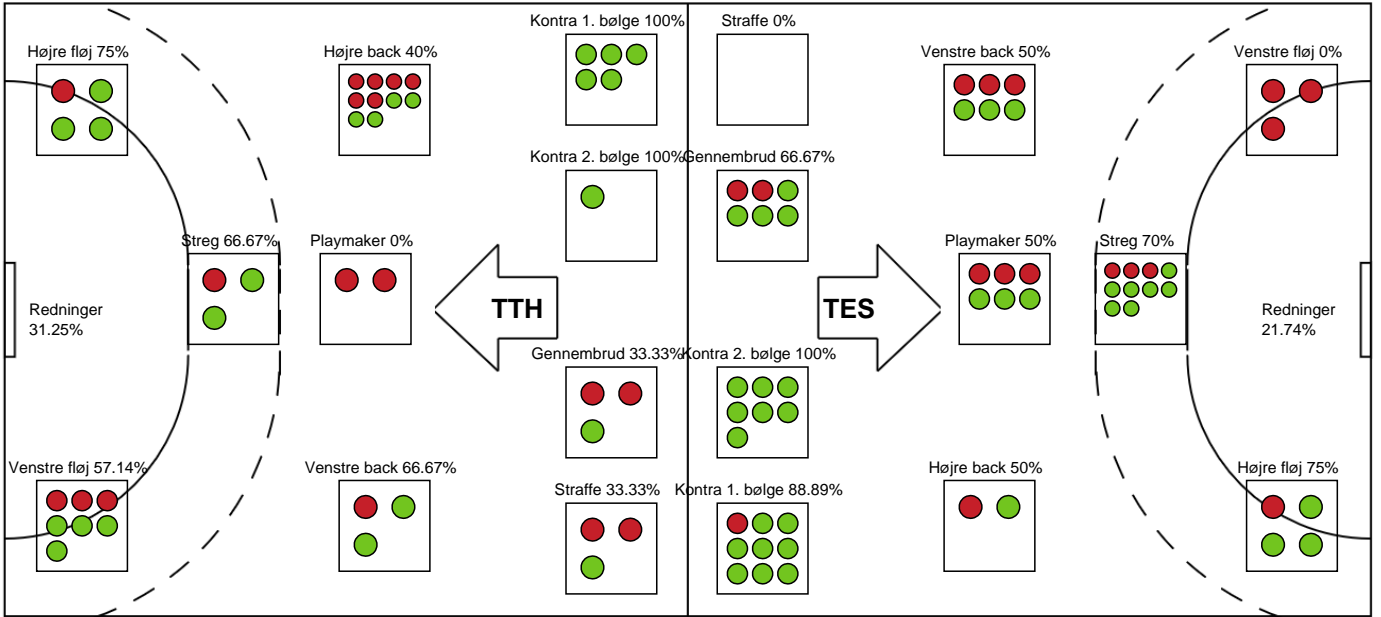

Markspillere

Nr	Navn	Mål/Skud	Straffe-mål/skud	Total Mål/Skud	Assist	Tilkendt straffe	Forårsagede straffe	Rødt kort	Tabt bold	Bold erob.	Fejl aflv.	Regelbrud	2min udvis.	MEP
6	Clara MONTI DANIELSSON	1/3 33.33%	0/0 0%	1/3 33.33%	1	0	0	0	0	1	0	1	0	0.35
13	Marit Malm FRAFJORD	0/0 0%	0/0 0%	0/0 0%	0	0	0	0	0	0	0	0	0	0
14	Kristine BREISTØL	4/7 57.14%	0/0 0%	4/7 57.14%	0	0	0	0	0	0	0	0	1	2.22
17	Emma NIELSEN	4/4 100%	0/0 0%	4/4 100%	0	0	0	0	0	0	0	0	0	3
19	Line JØRGENSEN	4/5 80%	0/0 0%	4/5 80%	3	0	3	0	1	0	1	0	1	2.07
20	Marit Røsberg JACOBSEN	5/6 83.33%	0/0 0%	5/6 83.33%	0	0	0	0	0	1	0	0	0	3.87
23	Elma HALILCEVIC	1/2 50%	0/0 0%	1/2 50%	0	0	0	0	0	0	1	0	0	0.22
24	Sanna Charlotte SOLBERG	2/4 50%	0/0 0%	2/4 50%	2	0	0	0	0	1	1	1	0	1.04
29	Annette JENSEN	5/7 71.43%	0/0 0%	5/7 71.43%	4	0	0	0	0	0	0	0	0	4.35
51	Vilde Mortensen INGSTAD	4/5 80%	0/0 0%	4/5 80%	0	0	0	0	0	0	0	0	1	2.47
71	Kristina LISCEVIC	1/3 33.33%	0/0 0%	1/3 33.33%	1	0	0	0	0	0	2	0	0	-0.15
79	Estavana POLMAN	5/6 83.33%	0/0 0%	5/6 83.33%	2	0	0	0	0	0	1	0	0	3.55

Fordeling af mål og skud

TTH Holstebro Damer - Team Esbjerg - 23-36 (13-17)

Intet billede angivet

679407 / 13.02.2019, 18.30 / Gråkjær Arena - Holstebro / HTH Ligaen - Grundspil

Angrebet sluttede med:

Skuddene endte med: