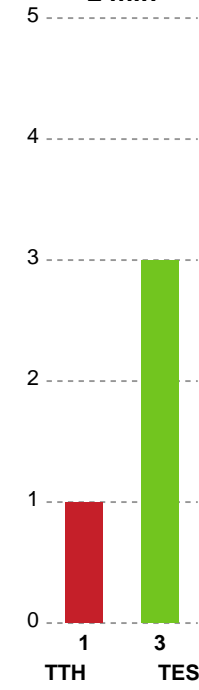

Fordeling af mål og skud

TTH Holstebro Damer - Team Esbjerg - 23-36 (13-17)

Intet billede angivet

679407 / 13.02.2019, 18.30 / Gråkjær Arena - Holstebro / HTH Ligaen - Grundspil

Angrebet sluttede med:

Skuddene endte med:

Teknisk fejl

2 min

Assist

Målforskel i løbet af kampen