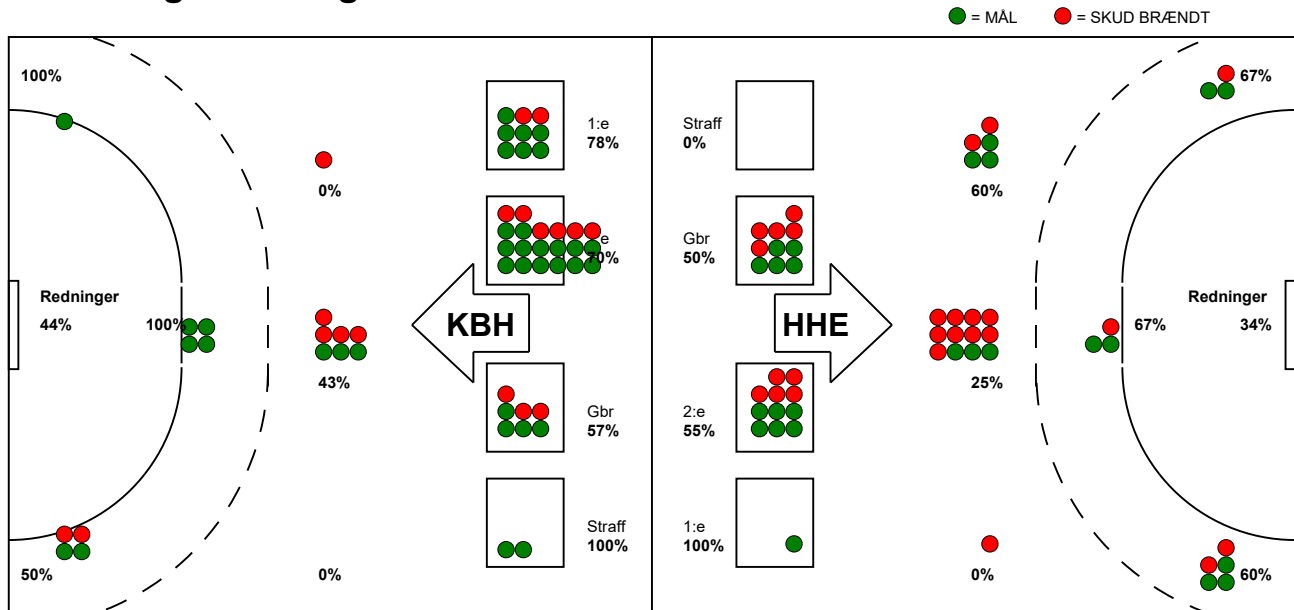

KAMPRAPPORT

Horsens Håndbold Elite - København Håndbold 25 - 37 (15 - 16)

591364 / 8-11-2023 / Forum Horsens 1 / Kvindeligaen

Fordeling af mål og skud:

Gbr=Gennembrud. 1.f=Kontra første bølge. 2.f=Kontra anden bølge

Angrebet sluttede med:

Skuddene endte med:

Tekn. Fejl

2 min

Assist

Målforskel i løbet af kampen: