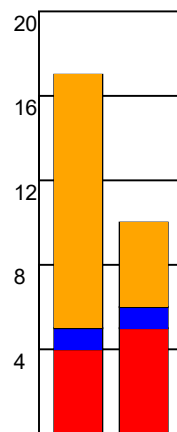

KAMPRAPPORT

Horsens Håndbold Elite - København Håndbold 25 - 37 (15 - 16)

591364 / 8-11-2023 / Forum Horsens 1 / Kvindeligaen

Fordeling af mål og skud:

Gbr=Gennembrud. 1.f=Kontra første bølge. 2.f=Kontra anden bølge

Angrebet sluttede med:

Skuddene endte med:

Tekn. Fejl

2 min

Assist

Målforskel i løbet af kampen: