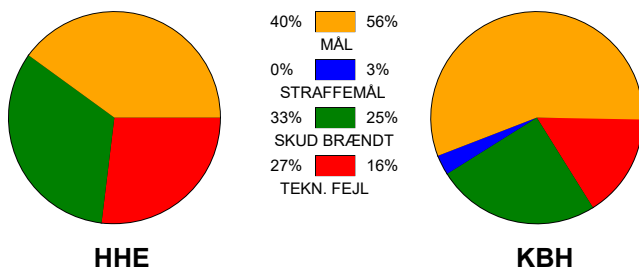

Angrebet sluttede med: