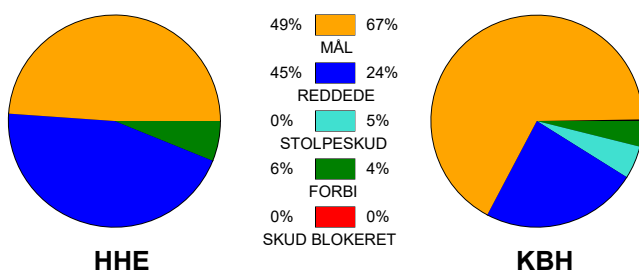

Skuddene endte med: