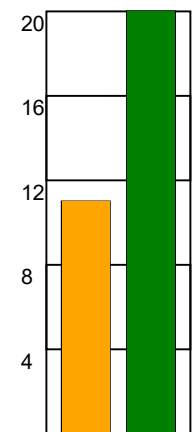

KAMPRAPPORT

Horsens Håndbold Elite - København Håndbold 25 - 37 (15 - 16)

591364 / 8-11-2023 / Forum Horsens 1 / Kvindeligaen

Fordeling af mål og skud:

Gbr=Gennembrud. 1.f=Kontra første bølge. 2.f=Kontra anden bølge

Angrebet sluttede med:

Skuddene endte med:

Tekn. Fejl

2 min

Assist

Målforskel i løbet af kampen: