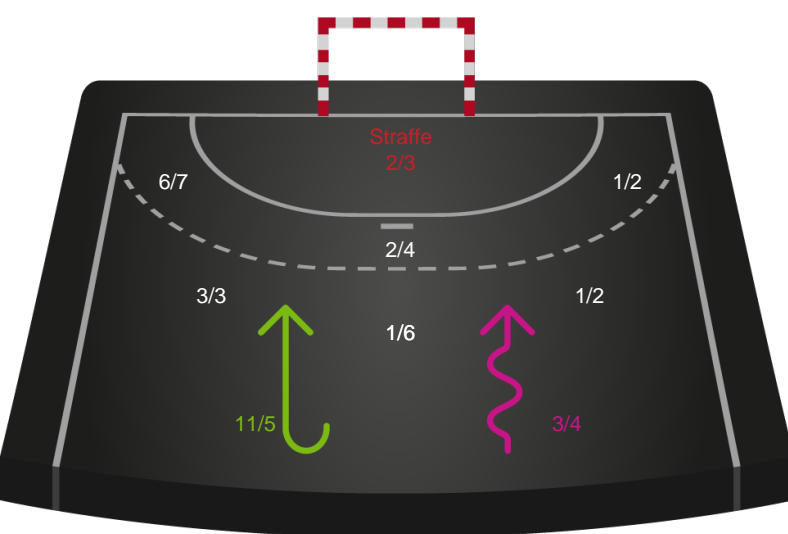

Skanderborg Håndbold

Skuddiagram