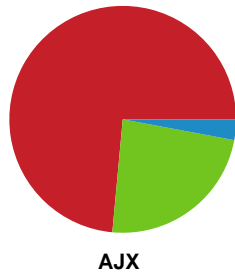

Fordeling af mål og skud

Skanderborg Håndbold - Ajax København - 30-28 (18-14)

Intet billede angivet

591437 / 25.02.2024, 14.00 / Fælledhallen - bane 1 / Kvindeligaen - Grundspil

Angrebet sluttede med:

Skuddene endte med: