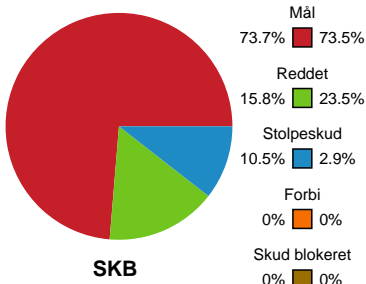

Fordeling af mål og skud

Skanderborg Håndbold - Ajax København - 30-28 (18-14)

Intet billede angivet

591437 / 25.02.2024, 14.00 / Fælledhallen - bane 1 / Kvindeligaen - Grundspil

Angrebet sluttede med:

Skuddene endte med:

Teknisk fejl

2 min

Assist

Målforskel i løbet af kampen

Shotplot for Første halvleg

Skanderborg Håndbold - Ajax København - 30-28 (18-14)

591437 / 25.02.2024, 14.00 / Fælledhallen - bane 1 / Kvindeligaen - Grundspil