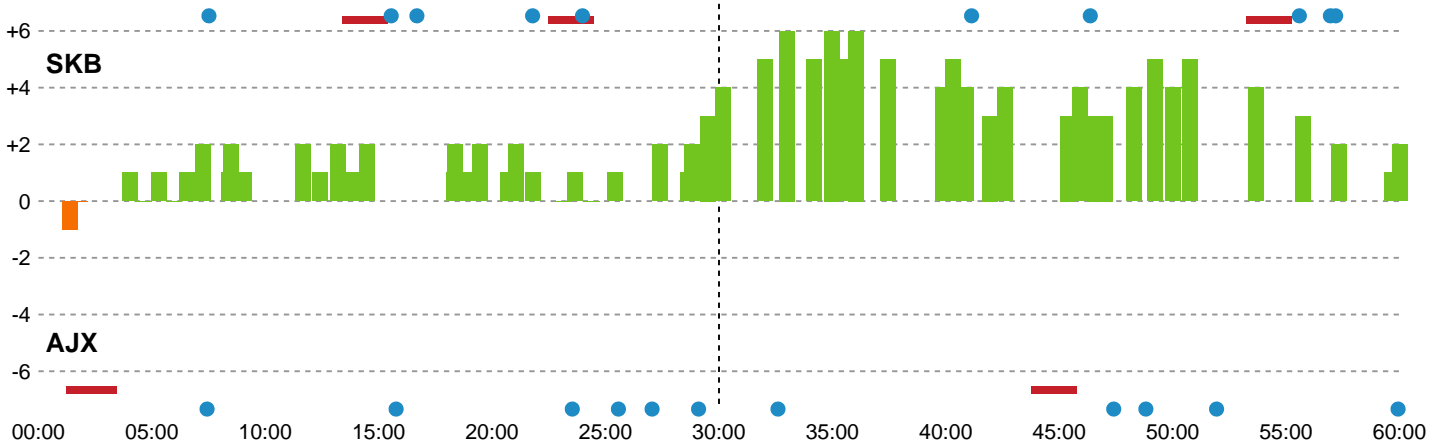

Fordeling af mål og skud

Skanderborg Håndbold - Ajax København - 30-28 (18-14)

Intet billede angivet

591437 / 25.02.2024, 14.00 / Fælledhallen - bane 1 / Kvindeligaen - Grundspil

Angrebet sluttede med:

Skuddene endte med:

Teknisk fejl

2 min

Assist

Målforskel i løbet af kampen

Shotplot for Første halvleg

Skanderborg Håndbold - Ajax København - 30-28 (18-14)

591437 / 25.02.2024, 14.00 / Fælledhallen - bane 1 / Kvindeligaen - Grundspil

Intet billede angivet

Skanderborg Håndbold

Redningsdiagram

Kontra

Gennembrud

Ajax København

Redningsdiagram

Kontra