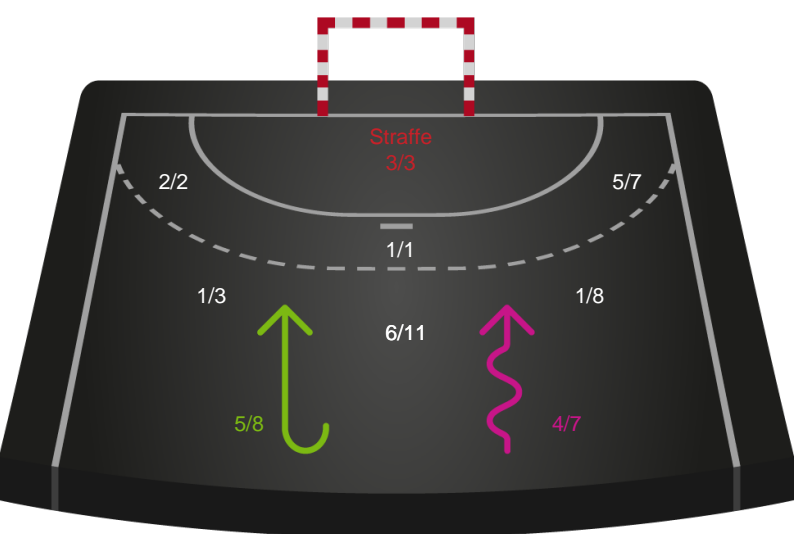

Ajax København

Skuddiagram

Kontra

Gennembrud

Hold statistik for Første halvleg

Skanderborg Håndbold - Ajax København - 30-28 (18-14)

Inet billede angivet

591437 / 25.02.2024, 14.00 / Fælledhallen - bane 1 / Kvindeligaen - Grundspil