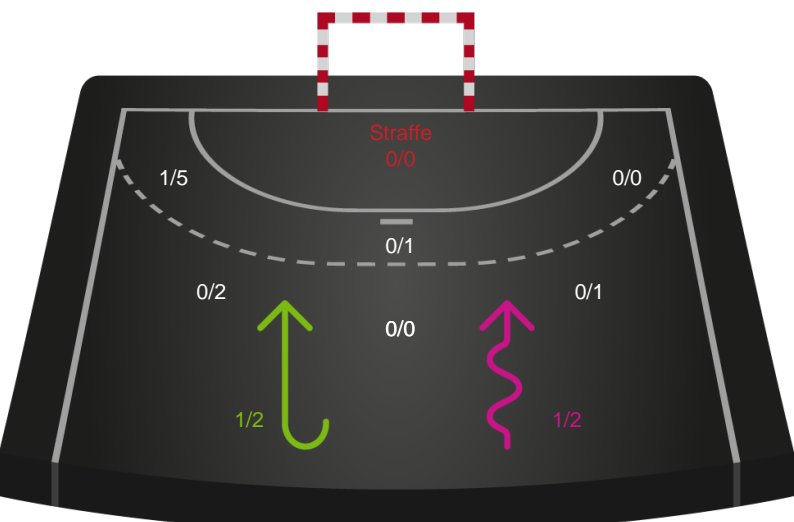

Ajax København

Redningsdiagram