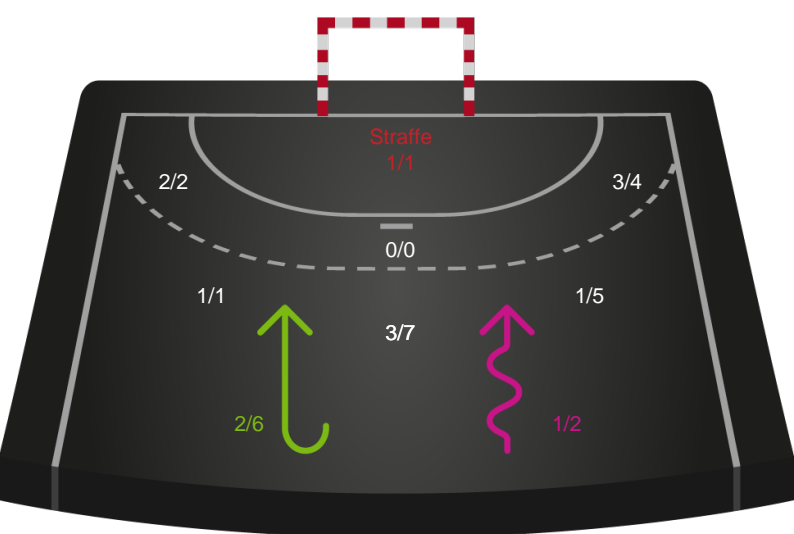

Ajax København

Skuddiagram