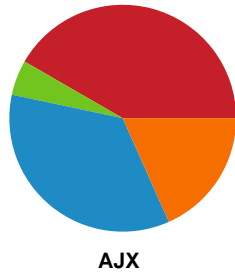

Fordeling af mål og skud

Skanderborg Håndbold - Ajax København - 30-28 (18-14)

Intet billede angivet

591437 / 25.02.2024, 14.00 / Fælledhallen - bane 1 / Kvindeligaen - Grundspil

Angrebet sluttede med:

Skuddene endte med: