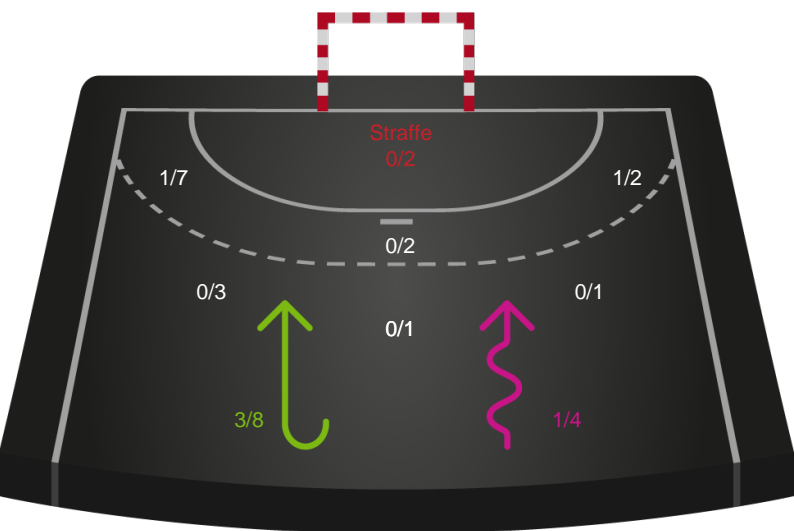

Ajax København

Redningsdiagram