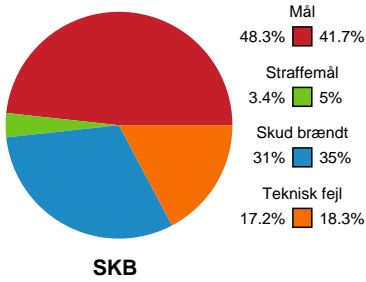

Fordeling af mål og skud

Skanderborg Håndbold - Ajax København - 30-28 (18-14)

Intet billede angivet

591437 / 25.02.2024, 14.00 / Fælledhallen - bane 1 / Kvindeligaen - Grundspil

Angrebet sluttede med:

Skuddene endte med:

Teknisk fejl

2 min

Assist

Målforskel i løbet af kampen

Shotplot for Første halvleg

Skanderborg Håndbold - Ajax København - 30-28 (18-14)

591437 / 25.02.2024, 14.00 / Fælledhallen - bane 1 / Kvindeligaen - Grundspil