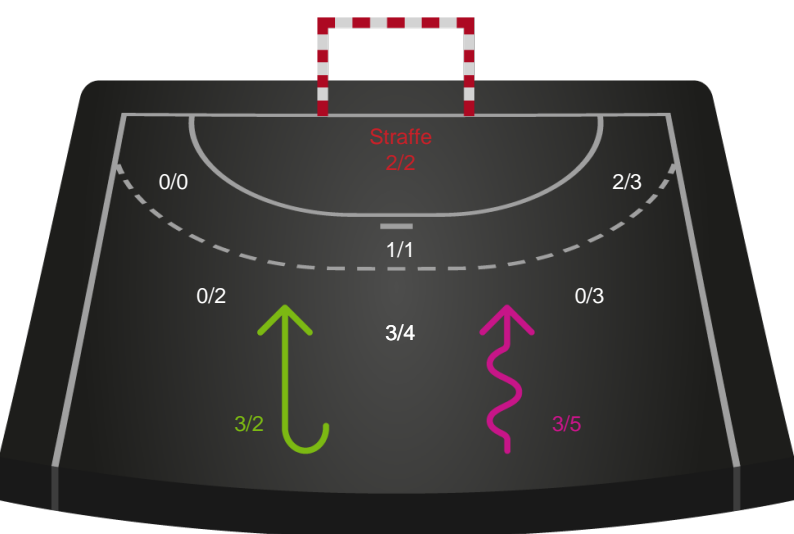

Skuddiagram

Kontra

Gennembrud

Ajax København

Skuddiagram

Kontra

Gennembrud

Shotplot for Total

Skanderborg Håndbold - Ajax København - 30-28 (18-14)

591437 / 25.02.2024, 14.00 / Fælledhallen - bane 1 / Kvindeligaen - Grundspil

Intet billede angivet

Skanderborg Håndbold

Redningsdiagram

Kontra

Gennembrud