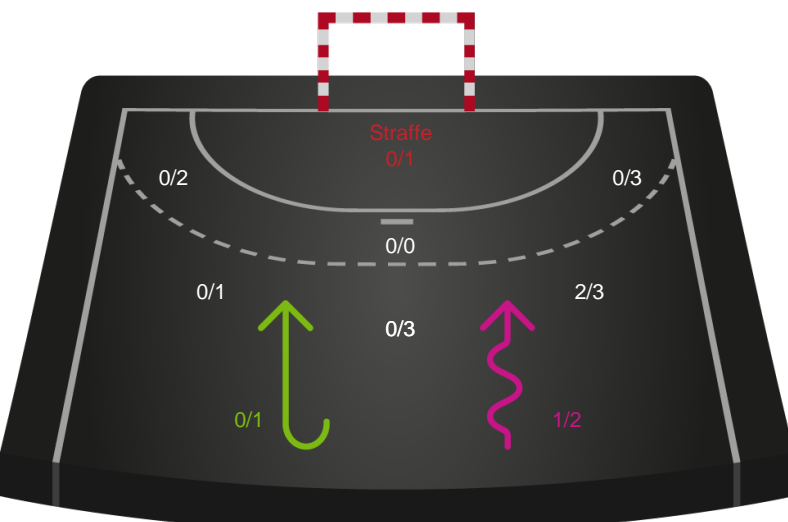

Shotplot for Første halvleg

Skanderborg Håndbold - Ajax København - 30-28 (18-14)

591437 / 25.02.2024, 14.00 / Fælledhallen - bane 1 / Kvindeligaen - Grundspil

Intet billede angivet

Skanderborg Håndbold

Redningsdiagram