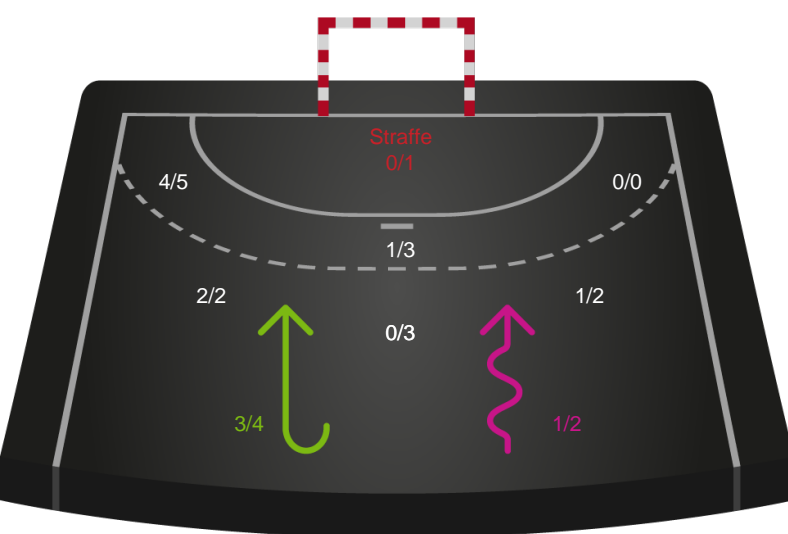

Skanderborg Håndbold

Skuddiagram