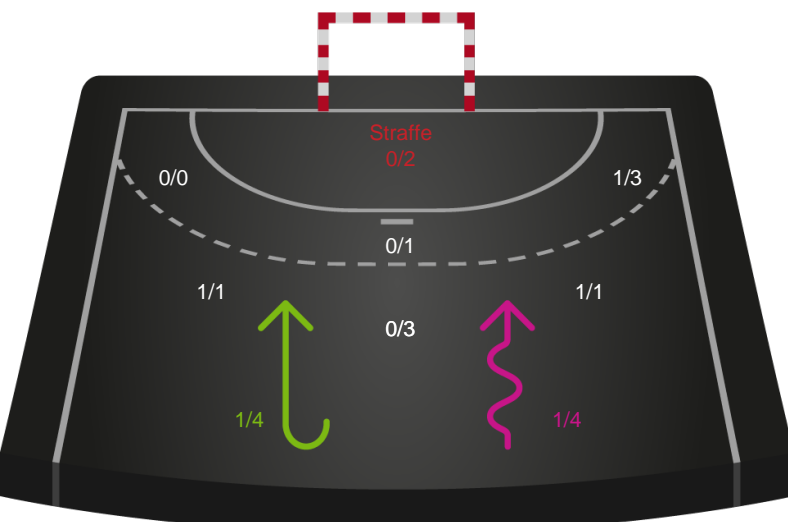

Shotplot for Anden halvleg

Skanderborg Håndbold - Ajax København - 30-28 (18-14)

591437 / 25.02.2024, 14.00 / Fælledhallen - bane 1 / Kvindeligaen - Grundspil

Intet billede angivet

Skanderborg Håndbold

Redningsdiagram