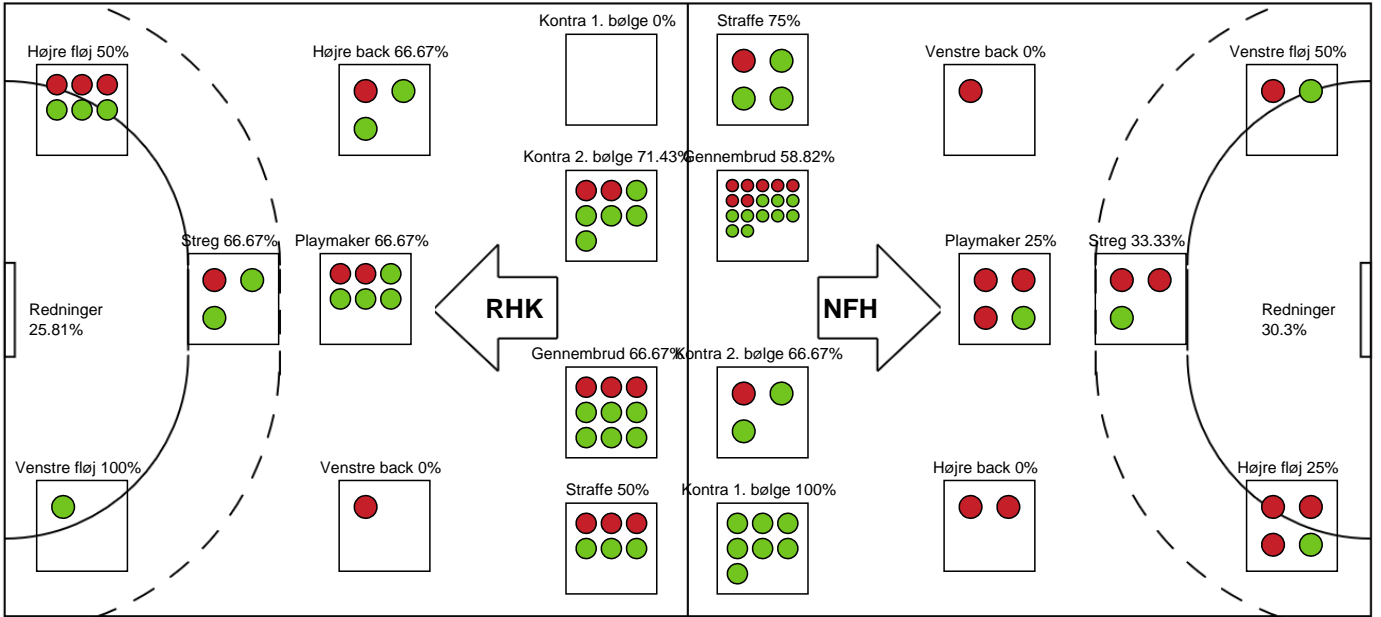

Fordeling af mål og skud

Randers HK - Nykøbing F. Håndboldklub - 26-26 (14-12)

Intet billede angivet

326670 / 29.01.2022, 15.00 / Arena, Randers Multi Hal 2 / Bambusa Kvindeligaen - Grundspil