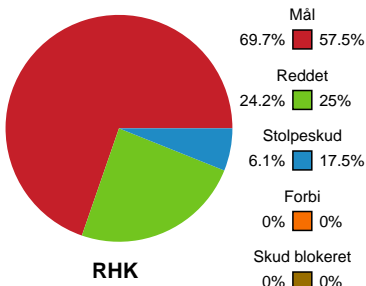

Skuddene endte med: