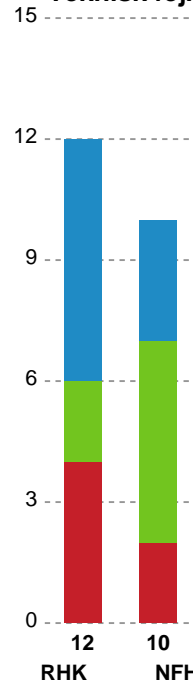

Teknisk fejl