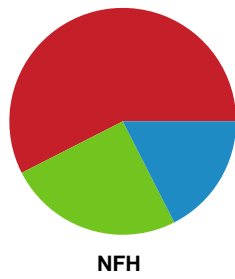

Skuddene endte med: