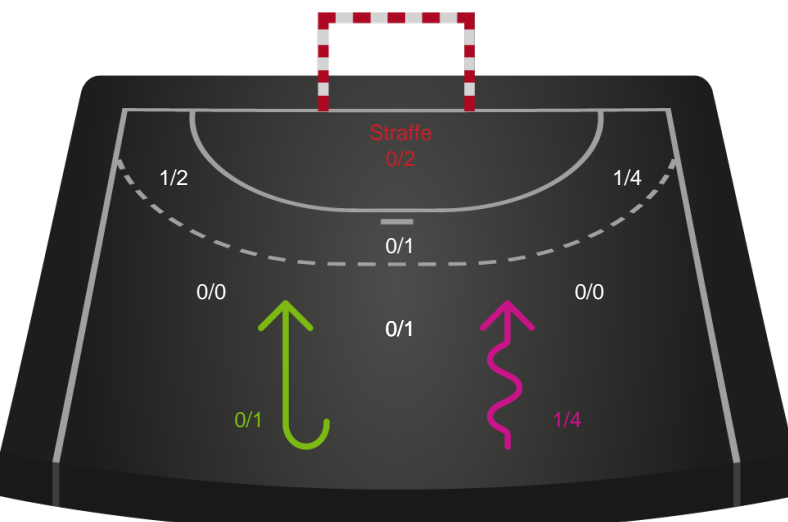

Shotplot for Anden halvleg

Horsens Håndbold Elite - Nykøbing F. Håndboldklub - 29-26 (13-13)

Intet billede angivet

326655 / 09.03.2022, 19.00 / Forum Horsens 1 / Bambusa Kvindeligaen - Grundspil

Horsens Håndbold Elite

Redningsdiagram