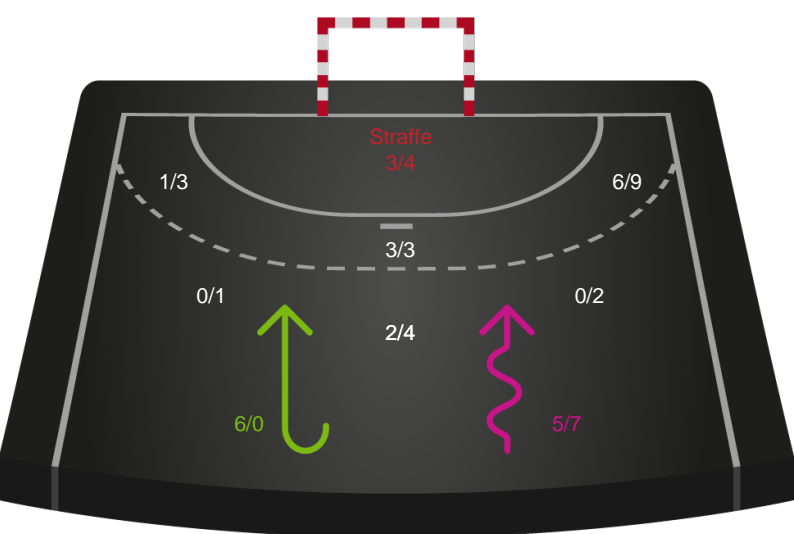

Skuddiagram

Kontra

Gennembrud

Nykøbing F. Håndboldklub

Skuddiagram

Kontra

Gennembrud

Hold statistik for Første halvleg