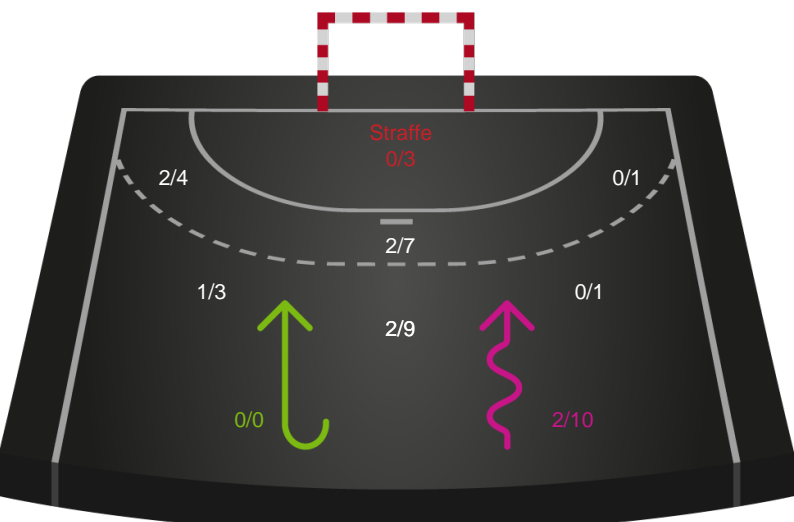

Nykøbing F. Håndboldklub

Redningsdiagram