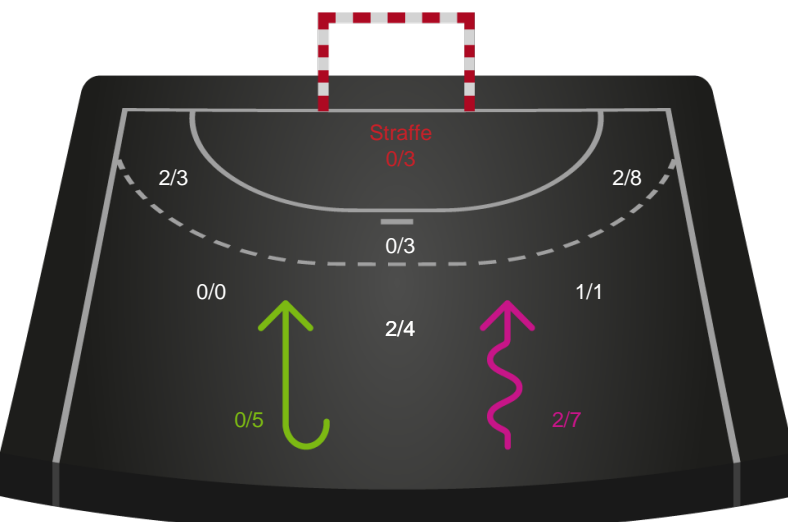

Shotplot for Total

Horsens Håndbold Elite - Nykøbing F. Håndboldklub - 29-26 (13-13)

Intet billede angivet

326655 / 09.03.2022, 19.00 / Forum Horsens 1 / Bambusa Kvindeligaen - Grundspil

Horsens Håndbold Elite

Redningsdiagram