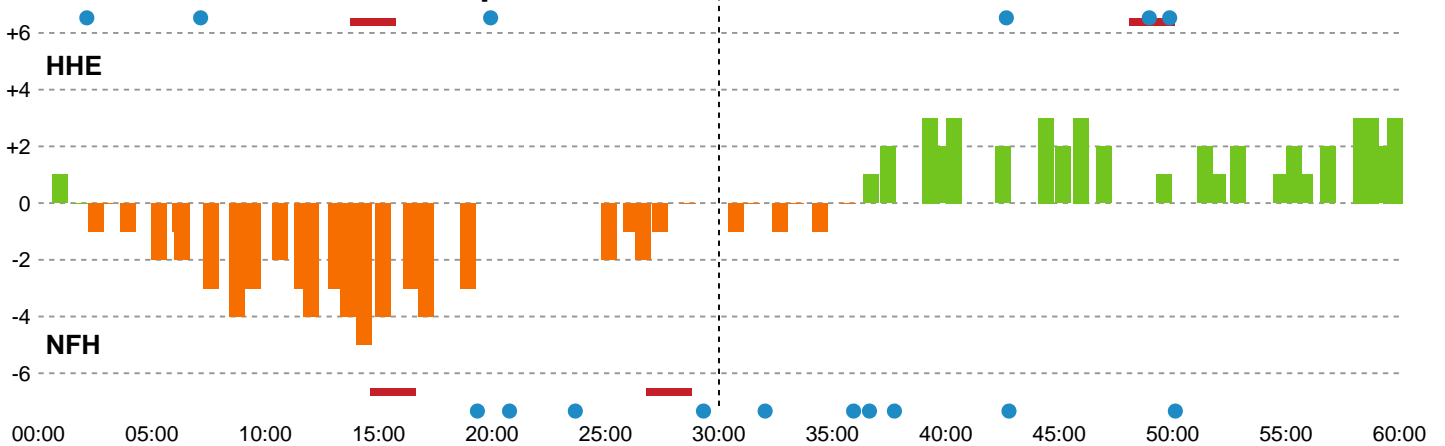

Fordeling af mål og skud

Horsens Håndbold Elite - Nykøbing F. Håndboldklub - 29-26 (13-13)

Intet billede angivet

326655 / 09.03.2022, 19.00 / Forum Horsens 1 / Bambusa Kvindeligaen - Grundspil

Angrebet sluttede med:

Skuddene endte med:

Teknisk fejl

2 min

Assist

Målforskel i løbet af kampen

Shotplot for Første halvleg

Horsens Håndbold Elite - Nykøbing F. Håndboldklub - 29-26 (13-13)

Intet billede angivet