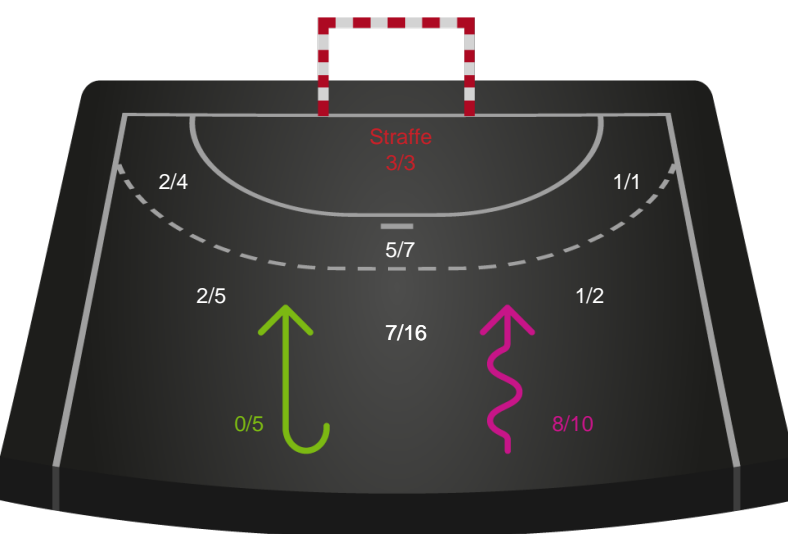

Horsens Håndbold Elite

Skuddiagram