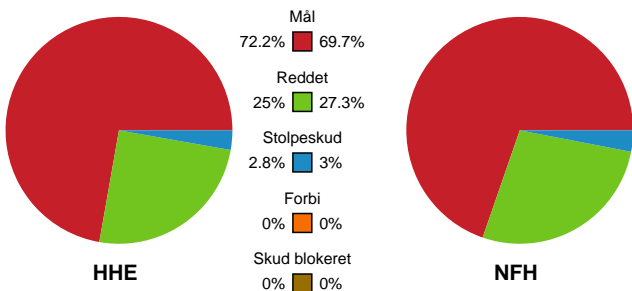

Markspillere

| Nr | Navn | Mål/Skud | Straffe-mål/skud | Total Mål/Skud | Assist | Tilkendt straffe | Forårsagede straffe | Rødt kort | Tabt bold | Bold erob. | Fejl aflv. | Regelbrud | 2min udvis. | MEP |
|----|----------------------|---------------|------------------|----------------|--------|------------------|---------------------|-----------|-----------|------------|------------|-----------|-------------|-------|
| 7 | Amalie WULFF | 2/3 66.67% | 0/0 0% | 2/3 66.67% | 1 | 0 | 0 | 0 | 0 | 0 | 0 | 1 | 0 | 1.2 |
| 8 | Johanna FORSBERG | 0/0 0% | 0/0 0% | 0/0 0% | 0 | 1 | 0 | 0 | 0 | 0 | 0 | 1 | 1 | 0.29 |
| 10 | Charlotte MIKKELSEN | 7/10 70% | 0/0 0% | 7/10 70% | 0 | 0 | 0 | 0 | 0 | 0 | 0 | 0 | 0 | 4.41 |
| 15 | Sofie FLADER | 2/5 40% | 0/0 0% | 2/5 40% | 0 | 1 | 0 | 0 | 1 | 0 | 0 | 1 | 1 | 0.14 |
| 18 | Alberte KIELSTRUP | 0/1 0% | 0/0 0% | 0/1 0% | 2 | 0 | 2 | 0 | 0 | 0 | 1 | 0 | 0 | -0.45 |
| 20 | Mia SVELE | 2/3 66.67% | 2/3 66.67% | 4/6 66.67% | 1 | 1 | 0 | 0 | 0 | 0 | 1 | 1 | 0 | 1.72 |
| 23 | Elma HALILCEVIC | 3/5 60% | 0/0 0% | 3/5 60% | 0 | 0 | 1 | 0 | 0 | 0 | 1 | 0 | 0 | 1.14 |
| 44 | Nikita Van Der VLIET | 4/4 100% | 1/1 100% | 5/5 100% | 0 | 1 | 0 | 0 | 0 | 0 | 0 | 0 | 0 | 3.87 |
| 79 | Kristina KRISTIANSEN | 3/4 75% | 0/0 0% | 3/4 75% | 10 | 0 | 0 | 0 | 0 | 1 | 1 | 1 | 0 | 4.15 |

Fordeling af mål og skud

Horsens Håndbold Elite - Nykøbing F. Håndboldklub - 29-26 (13-13)

Intet billede angivet

326655 / 09.03.2022, 19.00 / Forum Horsens 1 / Bambusa Kvindeligaen - Grundspil

Angrebet sluttede med:

Skuddene endte med:

Teknisk fejl

2 min

Assist

Målforskel i løbet af kampen

Shotplot for Første halvleg

Horsens Håndbold Elite - Nykøbing F. Håndboldklub - 29-26 (13-13)

Intet billede angivet