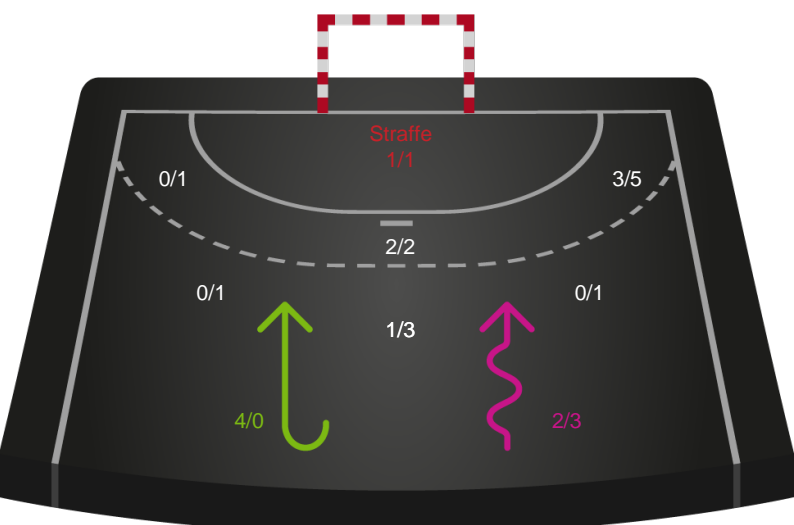

Nykøbing F. Håndboldklub

Skuddiagram