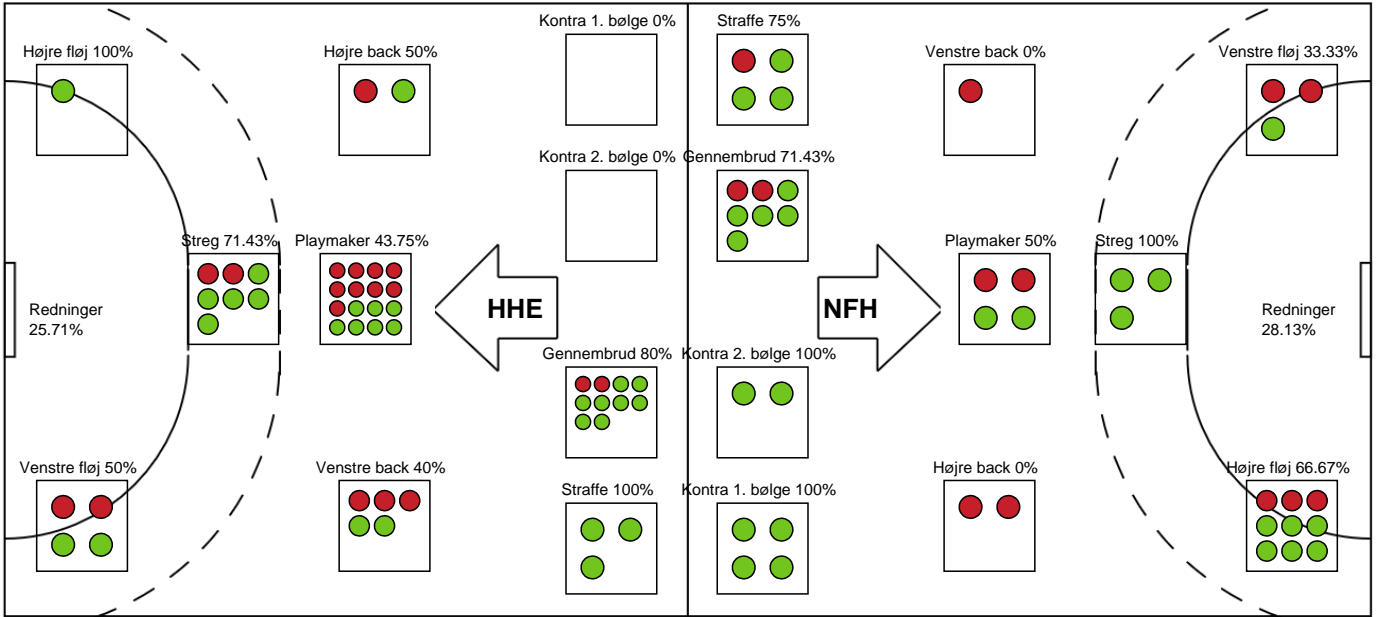

Markspillere

| Nr | Navn | Mål/Skud | Straffe-mål/skud | Total Mål/Skud | Assist | Tilkendt straffe | Forårsagede straffe | Rødt kort | Tabt bold | Bold erob. | Fejl aflv. | Regelbrud | 2min udvis. | MEP |
|----|----------------------|---------------|------------------|----------------|--------|------------------|---------------------|-----------|-----------|------------|------------|-----------|-------------|-------|
| 7 | Amalie WULFF | 2/3 66.67% | 0/0 0% | 2/3 66.67% | 1 | 0 | 0 | 0 | 0 | 0 | 0 | 1 | 0 | 1.2 |
| 8 | Johanna FORSBERG | 0/0 0% | 0/0 0% | 0/0 0% | 0 | 1 | 0 | 0 | 0 | 0 | 0 | 1 | 1 | 0.29 |
| 10 | Charlotte MIKKELSEN | 7/10 70% | 0/0 0% | 7/10 70% | 0 | 0 | 0 | 0 | 0 | 0 | 0 | 0 | 0 | 4.41 |
| 15 | Sofie FLADER | 2/5 40% | 0/0 0% | 2/5 40% | 0 | 1 | 0 | 0 | 1 | 0 | 0 | 1 | 1 | 0.14 |
| 18 | Alberte KIELSTRUP | 0/1 0% | 0/0 0% | 0/1 0% | 2 | 0 | 2 | 0 | 0 | 0 | 1 | 0 | 0 | -0.45 |
| 20 | Mia SVELE | 2/3 66.67% | 2/3 66.67% | 4/6 66.67% | 1 | 1 | 0 | 0 | 0 | 0 | 1 | 1 | 0 | 1.72 |
| 23 | Elma HALILCEVIC | 3/5 60% | 0/0 0% | 3/5 60% | 0 | 0 | 1 | 0 | 0 | 0 | 1 | 0 | 0 | 1.14 |
| 44 | Nikita Van Der VLIET | 4/4 100% | 1/1 100% | 5/5 100% | 0 | 1 | 0 | 0 | 0 | 0 | 0 | 0 | 0 | 3.87 |
| 79 | Kristina KRISTIANSEN | 3/4 75% | 0/0 0% | 3/4 75% | 10 | 0 | 0 | 0 | 0 | 1 | 1 | 1 | 0 | 4.15 |

Fordeling af mål og skud

Horsens Håndbold Elite - Nykøbing F. Håndboldklub - 29-26 (13-13)

Intet billede angivet

326655 / 09.03.2022, 19.00 / Forum Horsens 1 / Bambusa Kvindeligaen - Grundspil

Angrebet sluttede med: