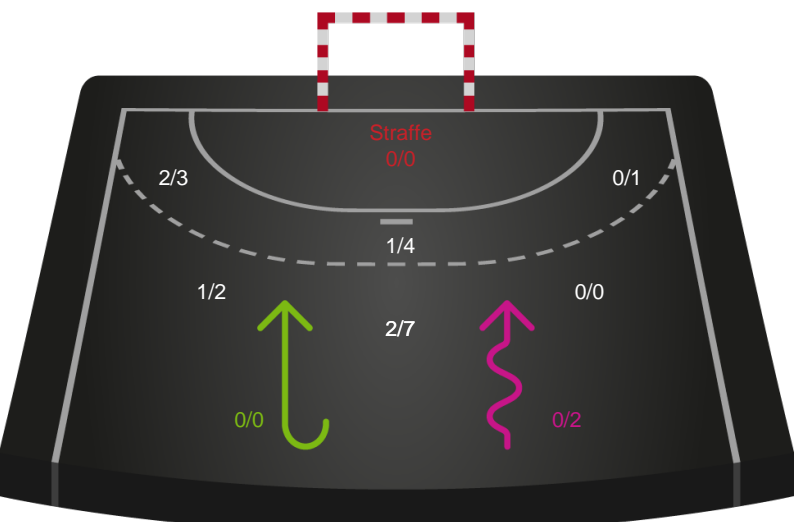

Nykøbing F. Håndboldklub

Redningsdiagram