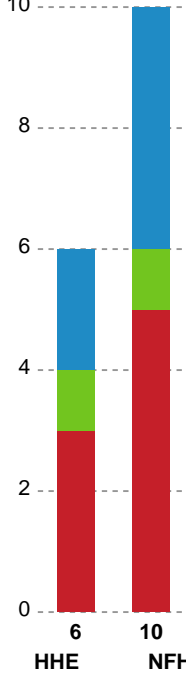

Markspillere

| Nr | Navn | Mål/Skud | Straffe-mål/skud | Total Mål/Skud | Assist | Tilkendt straffe | Forårsagede straffe | Rødt kort | Tabt bold | Bold erob. | Fejl aflv. | Regelbrud | 2min udvis. | MEP |
|----|----------------------|---------------|------------------|----------------|--------|------------------|---------------------|-----------|-----------|------------|------------|-----------|-------------|-------|
| 7 | Amalie WULFF | 2/3 66.67% | 0/0 0% | 2/3 66.67% | 1 | 0 | 0 | 0 | 0 | 0 | 0 | 1 | 0 | 1.2 |
| 8 | Johanna FORSBERG | 0/0 0% | 0/0 0% | 0/0 0% | 0 | 1 | 0 | 0 | 0 | 0 | 0 | 1 | 1 | 0.29 |
| 10 | Charlotte MIKKELSEN | 7/10 70% | 0/0 0% | 7/10 70% | 0 | 0 | 0 | 0 | 0 | 0 | 0 | 0 | 0 | 4.41 |
| 15 | Sofie FLADER | 2/5 40% | 0/0 0% | 2/5 40% | 0 | 1 | 0 | 0 | 1 | 0 | 0 | 1 | 1 | 0.14 |
| 18 | Alberte KIELSTRUP | 0/1 0% | 0/0 0% | 0/1 0% | 2 | 0 | 2 | 0 | 0 | 0 | 1 | 0 | 0 | -0.45 |
| 20 | Mia SVELE | 2/3 66.67% | 2/3 66.67% | 4/6 66.67% | 1 | 1 | 0 | 0 | 0 | 0 | 1 | 1 | 0 | 1.72 |
| 23 | Elma HALILCEVIC | 3/5 60% | 0/0 0% | 3/5 60% | 0 | 0 | 1 | 0 | 0 | 0 | 1 | 0 | 0 | 1.14 |
| 44 | Nikita Van Der VLIET | 4/4 100% | 1/1 100% | 5/5 100% | 0 | 1 | 0 | 0 | 0 | 0 | 0 | 0 | 0 | 3.87 |
| 79 | Kristina KRISTIANSEN | 3/4 75% | 0/0 0% | 3/4 75% | 10 | 0 | 0 | 0 | 0 | 1 | 1 | 1 | 0 | 4.15 |

Fordeling af mål og skud

Horsens Håndbold Elite - Nykøbing F. Håndboldklub - 29-26 (13-13)

Intet billede angivet

326655 / 09.03.2022, 19.00 / Forum Horsens 1 / Bambusa Kvindeligaen - Grundspil

Angrebet sluttede med:

Skuddene endte med:

Teknisk fejl

2 min

Assist

Målforskel i løbet af kampen

Shotplot for Første halvleg

Horsens Håndbold Elite - Nykøbing F. Håndboldklub - 29-26 (13-13)

Intet billede angivet