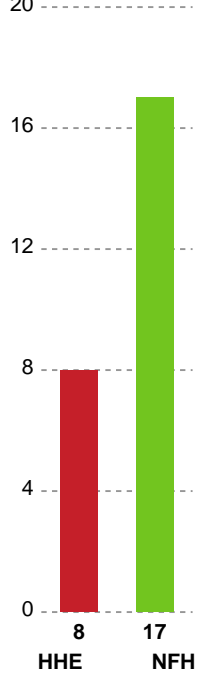

Fordeling af mål og skud

Horsens Håndbold Elite - Nykøbing F. Håndboldklub - 29-26 (13-13)

Intet billede angivet

326655 / 09.03.2022, 19.00 / Forum Horsens 1 / Bambusa Kvindeligaen - Grundspil

Angrebet sluttede med:

Skuddene endte med:

Teknisk fejl

2 min

Assist

Målforskel i løbet af kampen

Shotplot for Første halvleg

Horsens Håndbold Elite - Nykøbing F. Håndboldklub - 29-26 (13-13)

Intet billede angivet