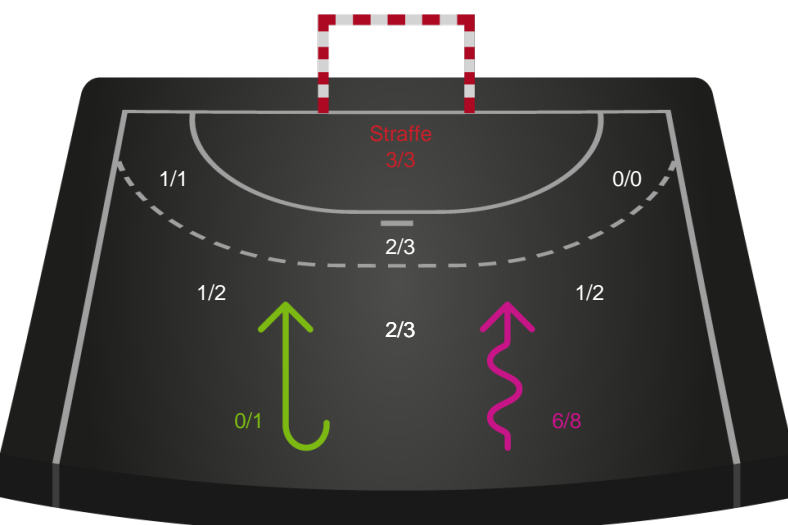

Horsens Håndbold Elite

Skuddiagram