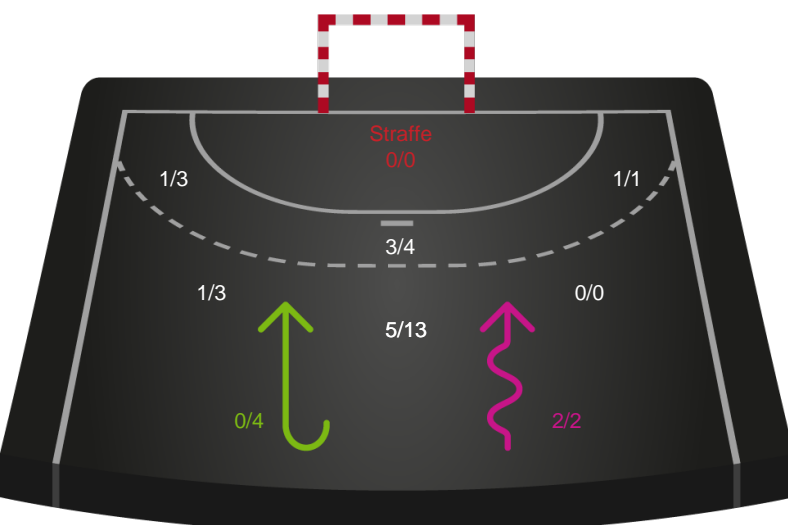

Horsens Håndbold Elite

Skuddiagram