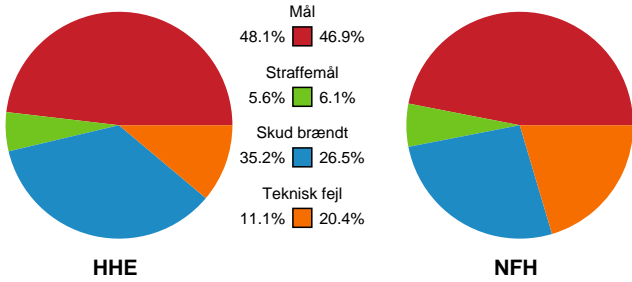

Markspillere

| Nr | Navn | Mål/Skud | Straffe-mål/skud | Total Mål/Skud | Assist | Tilkendt straffe | Forårsagede straffe | Rødt kort | Tabt bold | Bold erob. | Fejl aflv. | Regelbrud | 2min udvis. | MEP |
|----|----------------------|---------------|------------------|----------------|--------|------------------|---------------------|-----------|-----------|------------|------------|-----------|-------------|-------|
| 7 | Amalie WULFF | 2/3 66.67% | 0/0 0% | 2/3 66.67% | 1 | 0 | 0 | 0 | 0 | 0 | 0 | 1 | 0 | 1.2 |
| 8 | Johanna FORSBERG | 0/0 0% | 0/0 0% | 0/0 0% | 0 | 1 | 0 | 0 | 0 | 0 | 0 | 1 | 1 | 0.29 |
| 10 | Charlotte MIKKELSEN | 7/10 70% | 0/0 0% | 7/10 70% | 0 | 0 | 0 | 0 | 0 | 0 | 0 | 0 | 0 | 4.41 |
| 15 | Sofie FLADER | 2/5 40% | 0/0 0% | 2/5 40% | 0 | 1 | 0 | 0 | 1 | 0 | 0 | 1 | 1 | 0.14 |
| 18 | Alberte KIELSTRUP | 0/1 0% | 0/0 0% | 0/1 0% | 2 | 0 | 2 | 0 | 0 | 0 | 1 | 0 | 0 | -0.45 |
| 20 | Mia SVELE | 2/3 66.67% | 2/3 66.67% | 4/6 66.67% | 1 | 1 | 0 | 0 | 0 | 0 | 1 | 1 | 0 | 1.72 |
| 23 | Elma HALILCEVIC | 3/5 60% | 0/0 0% | 3/5 60% | 0 | 0 | 1 | 0 | 0 | 0 | 1 | 0 | 0 | 1.14 |
| 44 | Nikita Van Der VLIET | 4/4 100% | 1/1 100% | 5/5 100% | 0 | 1 | 0 | 0 | 0 | 0 | 0 | 0 | 0 | 3.87 |
| 79 | Kristina KRISTIANSEN | 3/4 75% | 0/0 0% | 3/4 75% | 10 | 0 | 0 | 0 | 0 | 1 | 1 | 1 | 0 | 4.15 |

Fordeling af mål og skud

Horsens Håndbold Elite - Nykøbing F. Håndboldklub - 29-26 (13-13)

Intet billede angivet

326655 / 09.03.2022, 19.00 / Forum Horsens 1 / Bambusa Kvindeligaen - Grundspil

Angrebet sluttede med: