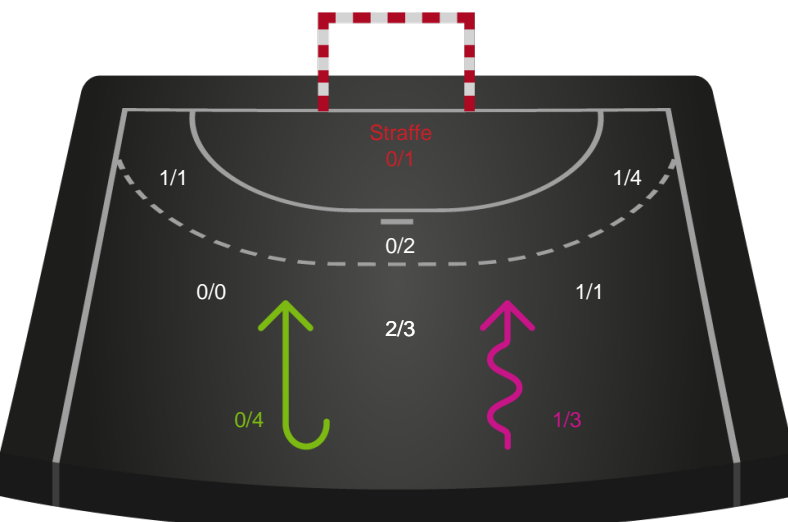

Shotplot for Første halvleg

Horsens Håndbold Elite - Nykøbing F. Håndboldklub - 29-26 (13-13)

Intet billede angivet

326655 / 09.03.2022, 19.00 / Forum Horsens 1 / Bambusa Kvindeligaen - Grundspil

Horsens Håndbold Elite

Redningsdiagram