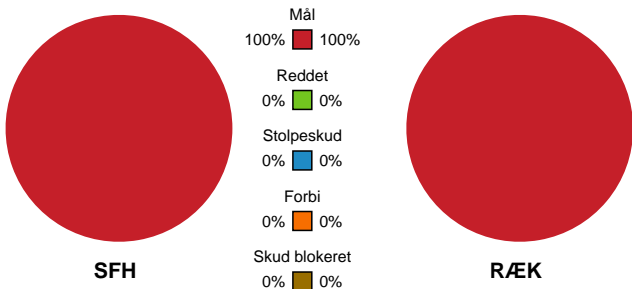

Fordeling af mål og skud

Skive fH - Rækker Mølle Håndbold - 31-26 (15-10)

742648 / 30.01.2025, 18.30 / BioCirc Arena / 1. Division Herrer - Grundspil

Angrebet sluttede med:

Teknisk fejl

2 min

Assist

Skuddene endte med:

Målforskel i løbet af kampen

Regelbrud
Tabt bold
Fejlaflevering

● = Tekniske fejl — = 2 min

Shotplot for Første halvleg

Skive fH - Rækker Mølle Håndbold - 31-26 (15-10)

742648 / 30.01.2025, 18.30 / BioCirc Arena / 1. Division Herrer - Grundspil