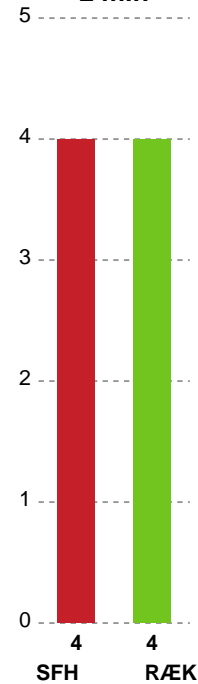

KAMPHÆNDELSER

Skive fH - Rækker Mølle Håndbold - 31-26 (15-10)

742648 / 30.01.2025, 18.30 / BioCirc Arena / 1. Division Herrer - Grundspil

Skive fH	Rækker Mølle Håndbold
00:00 Kamp start kl 18:30:32	0-0
00:00 Mål - 22 Emil GRØNBECH	1-0
01:26 Mål - 22 Emil GRØNBECH	2-0
	2-1 Mål - 66 Daniel LUND 01:31
	2-1 Udvisning - 6 Mads RØNBJERG 02:18
02:18 Tilkendt straffe	2-1
02:23 Brændt straffekast - 15 Mats GORDON	2-1
03:23 Mål - 15 Mats GORDON	3-1
	3-1 Tilkendt straffe 03:56
	3-1 Brændt straffekast - 66 Daniel LUND 04:18
04:53 Mål - 22 Emil GRØNBECH	4-1
05:38 Mål - 15 Mats GORDON	5-1
06:31 Mål - 88 Frederik BØRM	6-1
	6-1 Team timeout 06:45
	6-2 Mål - 18 Jonas HERMANNSEN 07:37
09:11 Mål - 5 Joachim HYLDGAARD	7-2
	7-2 Tilkendt straffe 09:24
	7-3 Straffemål - 66 Daniel LUND 09:44
10:20 Mål - 22 Emil GRØNBECH	8-3
	8-4 Mål - 9 Dan BECK-HANSEN 12:24
	8-5 Mål - 15 Christian NIM 13:11
13:14 Udvisning - 88 Frederik BØRM	8-5
14:34 Mål - 23 Daniel GULDSMED	9-5
	9-6 Mål - 17 Mathias SKRÆDDERGAARD 14:58
	9-7 Mål - 15 Christian NIM 16:02
16:57 Team timeout	9-7
	9-7 Advarsel - 4 Mathias HEDEGAARD 17:24
17:48 Mål - 17 Magnus Storgaard PEDERSEN	10-7
18:47 Mål - 23 Daniel GULDSMED	11-7
19:46 Advarsel - 23 Daniel GULDSMED	11-7
	11-7 Tilkendt straffe 20:09
	11-8 Straffemål - 66 Daniel LUND 20:15
	11-9 Mål - 4 Mathias HEDEGAARD 20:54
23:28 Udvisning - 23 Daniel GULDSMED	11-9
25:32 Mål - 9 Jens Dolberg PLOUGSTRUP	12-9
26:13 Tilkendt straffe	12-9
	12-9 Udvisning - 26 Lukas SANDGAARD 26:13
26:16 Straffemål - 9 Jens Dolberg PLOUGSTRUP	13-9
27:21 Mål - 8 Jeppe BANGSHØI	14-9
	14-10 Mål - 9 Dan BECK-HANSEN 27:59
28:13 Mål - 22 Emil GRØNBECH	15-10
30:00 Pause	15-10

Fordeling af mål og skud

Skive fH - Rækker Mølle Håndbold - 31-26 (15-10)

742648 / 30.01.2025, 18.30 / BioCirc Arena / 1. Division Herrer - Grundspil

Angrebet sluttede med:

Teknisk fejl

2 min

Assist

Skuddene endte med: