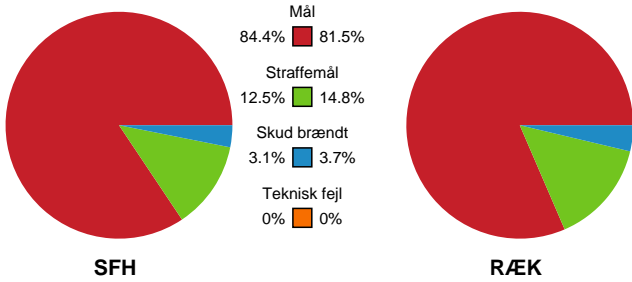

Fordeling af mål og skud

Skive fH - Rækker Mølle Håndbold - 31-26 (15-10)

742648 / 30.01.2025, 18.30 / BioCirc Arena / 1. Division Herrer - Grundspil

Angrebet sluttede med:

Teknisk fejl

2 min

Assist

Skuddene endte med:

Målforskel i løbet af kampen

Regelbrud
Tabt bold
Fejlaflevering

● = Tekniske fejl — = 2 min

Shotplot for Første halvleg

Skive fH - Rækker Mølle Håndbold - 31-26 (15-10)

742648 / 30.01.2025, 18.30 / BioCirc Arena / 1. Division Herrer - Grundspil