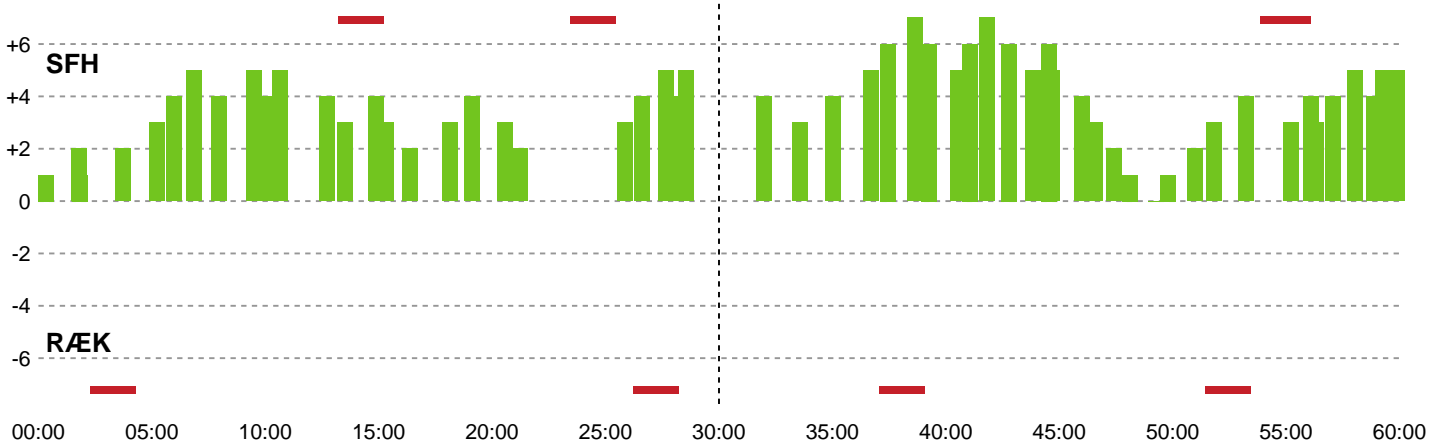

Fordeling af mål og skud

Skive fH - Rækker Mølle Håndbold - 31-26 (15-10)

742648 / 30.01.2025, 18.30 / BioCirc Arena / 1. Division Herrer - Grundspil

Angrebet sluttede med:

Teknisk fejl

2 min

Assist

Skuddene endte med:

Målforskel i løbet af kampen

Regelbrud
Tabt bold
Fejlaflevering

● = Tekniske fejl — = 2 min

Shotplot for Første halvleg

Skive fH - Rækker Mølle Håndbold - 31-26 (15-10)

742648 / 30.01.2025, 18.30 / BioCirc Arena / 1. Division Herrer - Grundspil