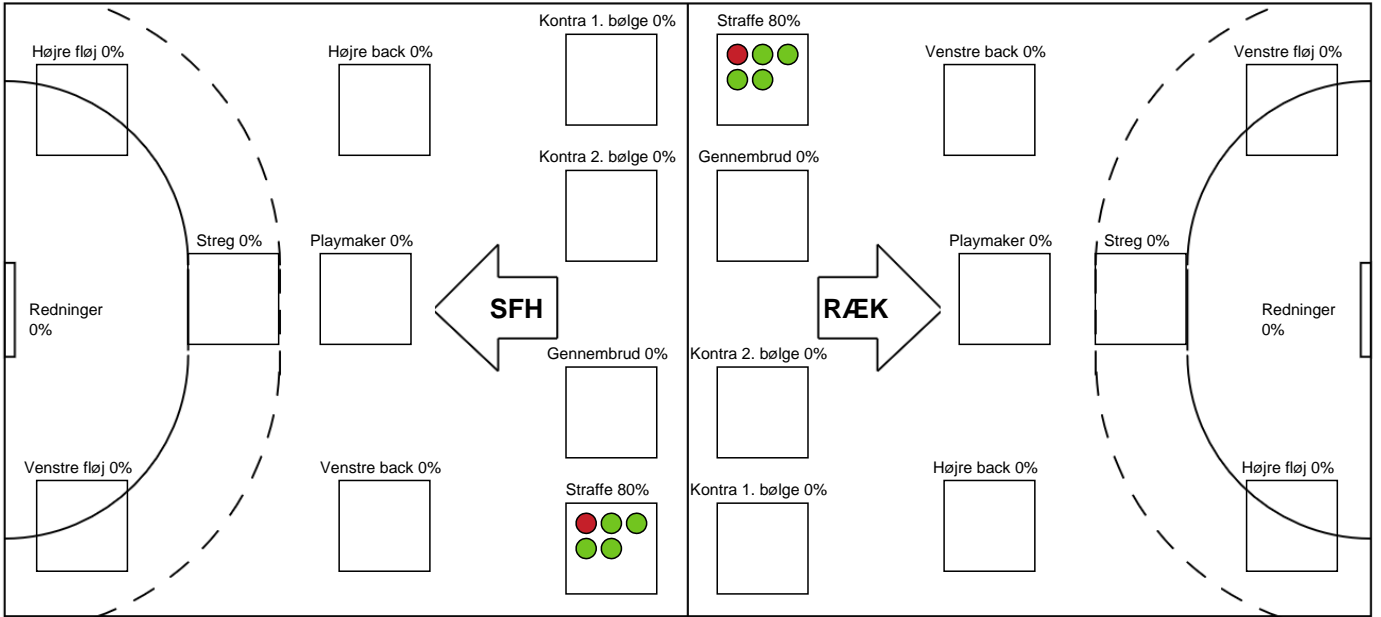

Fordeling af mål og skud

Skive fH - Rækker Mølle Håndbold - 31-26 (15-10)

742648 / 30.01.2025, 18.30 / BioCirc Arena / 1. Division Herrer - Grundspil