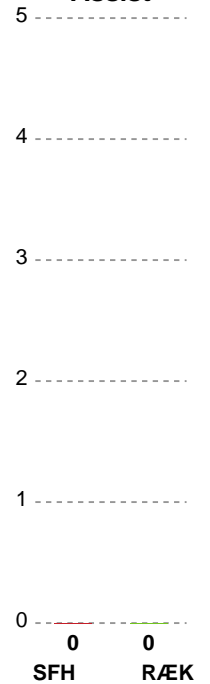

KAMPHÆNDELSER

Skive fH - Rækker Mølle Håndbold - 31-26 (15-10)

742648 / 30.01.2025, 18.30 / BioCirc Arena / 1. Division Herrer - Grundspil

Skive fH	Rækker Mølle Håndbold
00:00 Kamp start kl 18:30:32	0-0
00:00 Mål - 22 Emil GRØNBECH	1-0
01:26 Mål - 22 Emil GRØNBECH	2-0
	2-1 Mål - 66 Daniel LUND 01:31
	2-1 Udvisning - 6 Mads RØNBJERG 02:18
02:18 Tilkendt straffe	2-1
02:23 Brændt straffekast - 15 Mats GORDON	2-1
03:23 Mål - 15 Mats GORDON	3-1
	3-1 Tilkendt straffe 03:56
	3-1 Brændt straffekast - 66 Daniel LUND 04:18
04:53 Mål - 22 Emil GRØNBECH	4-1
05:38 Mål - 15 Mats GORDON	5-1
06:31 Mål - 88 Frederik BØRM	6-1
	6-1 Team timeout 06:45
	6-2 Mål - 18 Jonas HERMANNSEN 07:37
09:11 Mål - 5 Joachim HYLDGAARD	7-2
	7-2 Tilkendt straffe 09:24
	7-3 Straffemål - 66 Daniel LUND 09:44
10:20 Mål - 22 Emil GRØNBECH	8-3
	8-4 Mål - 9 Dan BECK-HANSEN 12:24
	8-5 Mål - 15 Christian NIM 13:11
13:14 Udvisning - 88 Frederik BØRM	8-5
14:34 Mål - 23 Daniel GULDSMED	9-5
	9-6 Mål - 17 Mathias SKRÆDDERGAARD 14:58
	9-7 Mål - 15 Christian NIM 16:02
16:57 Team timeout	9-7
	9-7 Advarsel - 4 Mathias HEDEGAARD 17:24
17:48 Mål - 17 Magnus Storgaard PEDERSEN	10-7
18:47 Mål - 23 Daniel GULDSMED	11-7
19:46 Advarsel - 23 Daniel GULDSMED	11-7
	11-7 Tilkendt straffe 20:09
	11-8 Straffemål - 66 Daniel LUND 20:15
	11-9 Mål - 4 Mathias HEDEGAARD 20:54
23:28 Udvisning - 23 Daniel GULDSMED	11-9
25:32 Mål - 9 Jens Dolberg PLOUGSTRUP	12-9
26:13 Tilkendt straffe	12-9
	12-9 Udvisning - 26 Lukas SANDGAARD 26:13
26:16 Straffemål - 9 Jens Dolberg PLOUGSTRUP	13-9
27:21 Mål - 8 Jeppe BANGSHØI	14-9
	14-10 Mål - 9 Dan BECK-HANSEN 27:59
28:13 Mål - 22 Emil GRØNBECH	15-10
30:00 Pause	15-10

Fordeling af mål og skud

Skive fH - Rækker Mølle Håndbold - 31-26 (15-10)

742648 / 30.01.2025, 18.30 / BioCirc Arena / 1. Division Herrer - Grundspil

Angrebet sluttede med:

Teknisk fejl

2 min

Assist

Skuddene endte med: