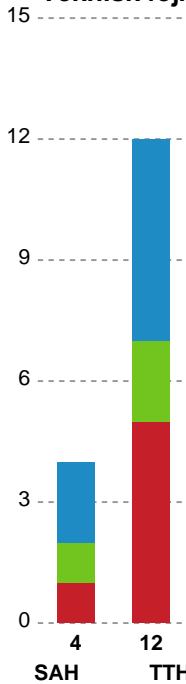

Fordeling af mål og skud

SAH - TTH Holstebro - 32-32 (15-15)

189693 / 21.11.2025, 20.00 / FREJA Arena - bane 1 / Bambuni Herreligaen - Grundspil

Logget af: Anne Sofie Vindstrup, Christian Emil Vindstrup

Angrebet sluttede med:

Skuddene endte med:

Teknisk fejl

2 min

Assist

Målforskel i løbet af kampen

Shotplot for Første halvleg

SAH - TTH Holstebro - 32-32 (15-15)

189693 / 21.11.2025, 20.00 / FREJA Arena - bane 1 / Bambuni Herreligaen - Grundspil