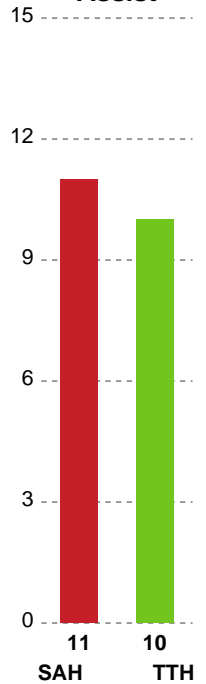

Fordeling af mål og skud

SAH - TTH Holstebro - 32-32 (15-15)

189693 / 21.11.2025, 20.00 / FREJA Arena - bane 1 / Bambuni Herreligaen - Grundspil

Logget af: Anne Sofie Vindstrup, Christian Emil Vindstrup

Angrebet sluttede med:

Skuddene endte med:

Teknisk fejl

2 min

Assist

Målforskel i løbet af kampen

Shotplot for Første halvleg

SAH - TTH Holstebro - 32-32 (15-15)

189693 / 21.11.2025, 20.00 / FREJA Arena - bane 1 / Bambuni Herreligaen - Grundspil