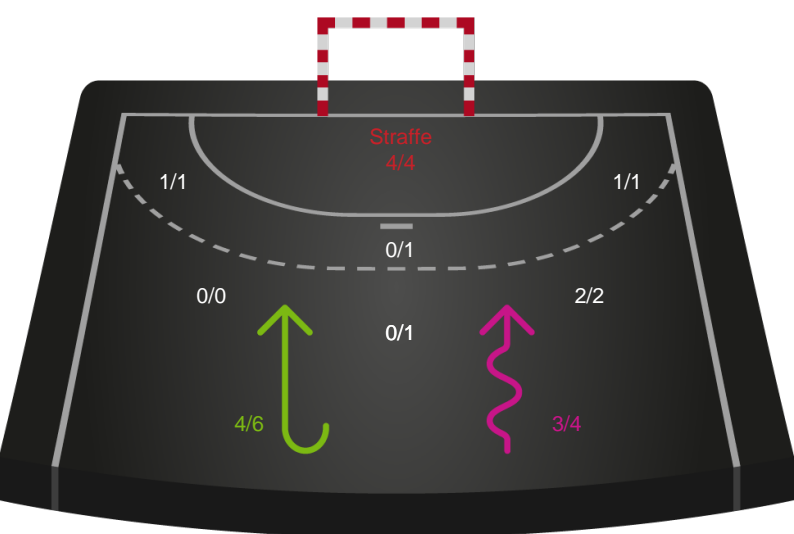

Gennembrud

SAH

Skuddiagram

Kontra

Gennembrud

TTH Holstebro

Skuddiagram

Kontra

Gennembrud

Shotplot for Anden halvleg

SAH - TTH Holstebro - 32-32 (15-15)

189693 / 21.11.2025, 20.00 / FREJA Arena - bane 1 / Bambuni Herreligaen - Grundspil

Logget af: Anne Sofie Vindstrup, Christian Emil Vindstrup