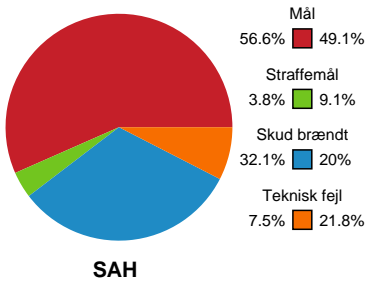

Fordeling af mål og skud

SAH - TTH Holstebro - 32-32 (15-15)

189693 / 21.11.2025, 20.00 / FREJA Arena - bane 1 / Bambuni Herreligaen - Grundspil

Logget af: Anne Sofie Vindstrup, Christian Emil Vindstrup

Angrebet sluttede med:

Skuddene endte med:

Teknisk fejl

2 min

Assist

Målforskel i løbet af kampen

Shotplot for Første halvleg

SAH - TTH Holstebro - 32-32 (15-15)

189693 / 21.11.2025, 20.00 / FREJA Arena - bane 1 / Bambuni Herreligaen - Grundspil