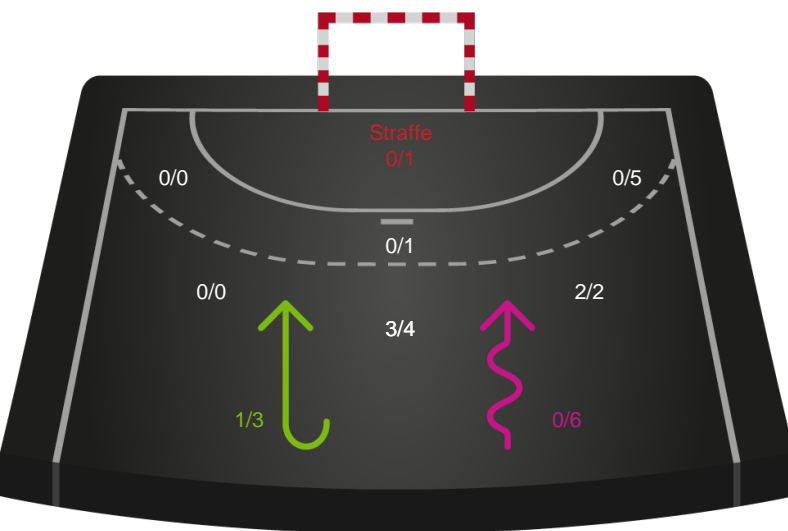

Shotplot for Anden halvleg

SAH - TTH Holstebro - 32-32 (15-15)

189693 / 21.11.2025, 20.00 / FREJA Arena - bane 1 / Bambuni Herreligaen - Grundspil

Logget af: Anne Sofie Vindstrup, Christian Emil Vindstrup

SAH

Redningsdiagram