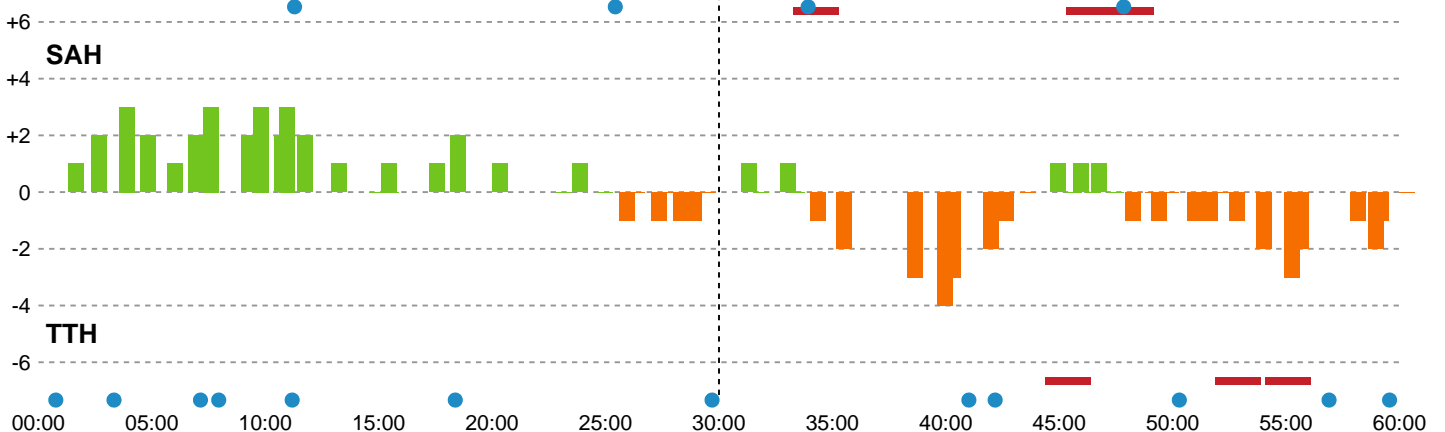

Fordeling af mål og skud

SAH - TTH Holstebro - 32-32 (15-15)

189693 / 21.11.2025, 20.00 / FREJA Arena - bane 1 / Bambuni Herreligaen - Grundspil

Logget af: Anne Sofie Vindstrup, Christian Emil Vindstrup

Angrebet sluttede med:

Skuddene endte med:

Teknisk fejl

2 min

Assist

Målforskel i løbet af kampen

Shotplot for Første halvleg

SAH - TTH Holstebro - 32-32 (15-15)

189693 / 21.11.2025, 20.00 / FREJA Arena - bane 1 / Bambuni Herreligaen - Grundspil