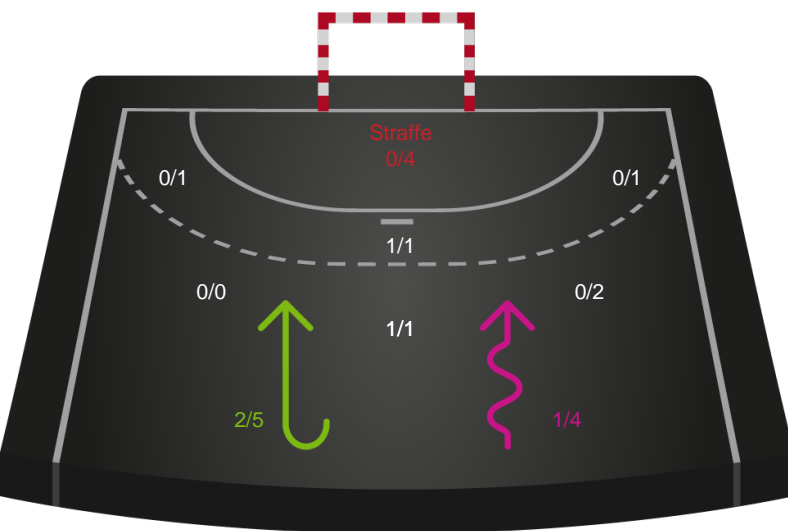

Shotplot for Første halvleg

SAH - TTH Holstebro - 32-32 (15-15)

189693 / 21.11.2025, 20.00 / FREJA Arena - bane 1 / Bambuni Herreligaen - Grundspil

Logget af: Anne Sofie Vindstrup, Christian Emil Vindstrup

SAH

Redningsdiagram