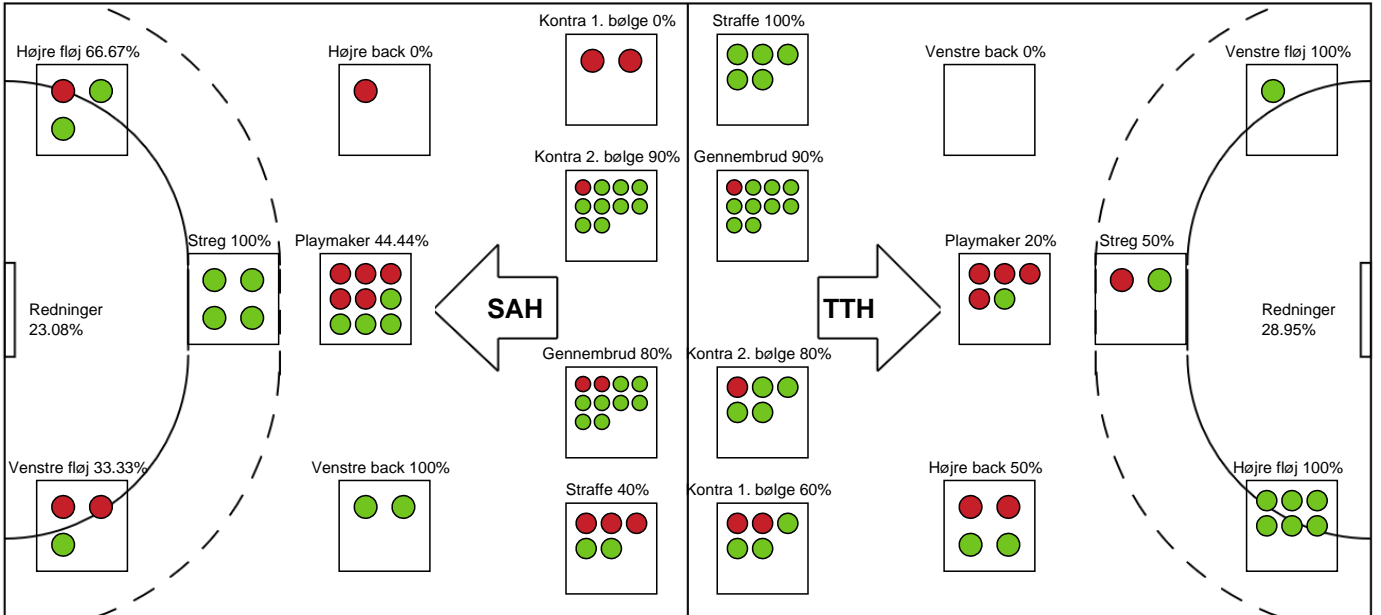

Målmænd

Nr	Navn	Redn/Skud	Straffe-Redn/skud	Total Redn/Skud	Mål imod	Skud forbi	Skud stolpe	Assist	Mål	Bold erob.	Fejl aflv.	Regelbrud	2 min udvis.	MEP
1	Rasmus Henriksen	5/19 26.32%	0/0 0%	5/19 26.32%	14	0	0	1	0	0	0	0	0	0.19
12	Frederik Møller	4/20 20%	3/5 60%	7/25 28%	18	0	4	0	0	0	0	0	0	0.69

Markspillere

Nr	Navn	Mål/Skud	Straffe-mål/skud	Total Mål/Skud	Assist	Tilkendt straffe	Forårsagede straffe	Rødt kort	Tabt bold	Bold erob.	Fejl aflv.	Regelbrud	2min udvis.	MEP
2	Joachim Lyng Als	3/5 60%	0/0 0%	3/5 60%	0	0	0	0	0	0	0	0	0	1.45
3	Sebastian Ørum	1/1 100%	0/0 0%	1/1 100%	0	0	0	0	0	0	0	0	0	0.75
5	Frederik Arnoldsen	0/0 0%	0/0 0%	0/0 0%	0	1	0	0	0	0	0	1	0	0.07
7	William Aar	1/5 20%	0/0 0%	1/5 20%	0	1	1	0	0	0	0	0	0	0.07
8	Emil Grønbech	7/10 70%	0/0 0%	7/10 70%	3	0	1	0	0	0	2	1	0	4.15
9	Jonas Raundahl	1/2 50%	0/0 0%	1/2 50%	1	0	0	0	0	0	0	0	1	0.47
10	Magnus Bramming	0/0 0%	0/0 0%	0/0 0%	0	0	0	0	0	0	0	0	0	0
11	Thomas Damgaard	3/3 100%	0/0 0%	3/3 100%	1	0	0	0	0	0	3	1	0	1.1
13	Sven Ehrig	3/3 100%	0/0 0%	3/3 100%	0	0	0	0	0	0	0	0	1	2.07
19	Magnus Storgaard Pedersen	5/5 100%	5/5 100%	10/10 100%	0	0	1	0	0	1	0	1	0	5.75
21	Mathias Smed	0/0 0%	0/0 0%	0/0 0%	0	0	1	0	0	0	0	0	1	-0.18
22	Nikolaj Markussen	0/0 0%	0/0 0%	0/0 0%	2	0	0	0	0	0	0	0	0	0.5
33	Jóhannes Andrason	1/1 100%	0/0 0%	1/1 100%	0	1	1	0	0	0	0	1	0	0.62
42	Eskil Reitan	2/3 66.67%	0/0 0%	2/3 66.67%	2	2	0	0	2	0	0	0	0	1.79

Fordeling af mål og skud

SAH - TTH Holstebro - 32-32 (15-15)

189693 / 21.11.2025, 20.00 / FREJA Arena - bane 1 / Bambuni Herreligaen - Grundspil

Logget af: Anne Sofie Vindstrup, Christian Emil Vindstrup

Angrebet sluttede med: