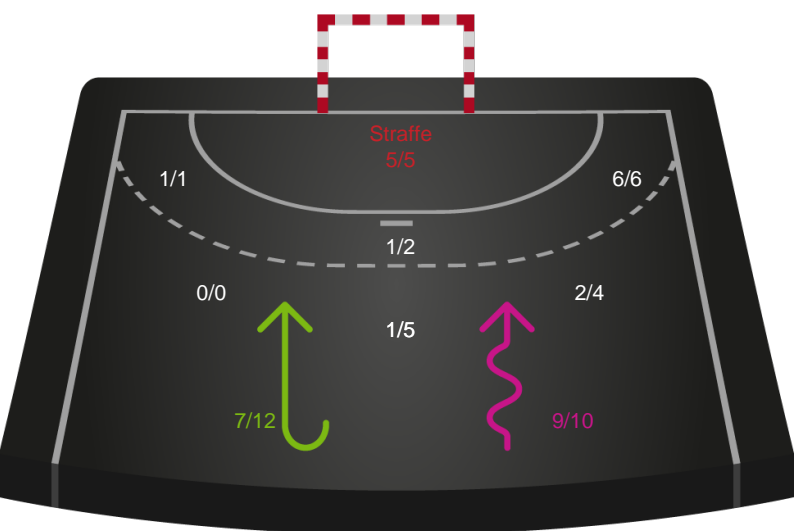

SAH

Skuddiagram

Kontra

Gennembrud

TTH Holstebro

Skuddiagram

Kontra

Gennembrud

Hold statistik for Første halvleg

SAH - TTH Holstebro - 32-32 (15-15)

189693 / 21.11.2025, 20.00 / FREJA Arena - bane 1 / Bambuni Herreligaen - Grundspil

Logget af: Anne Sofie Vindstrup, Christian Emil Vindstrup