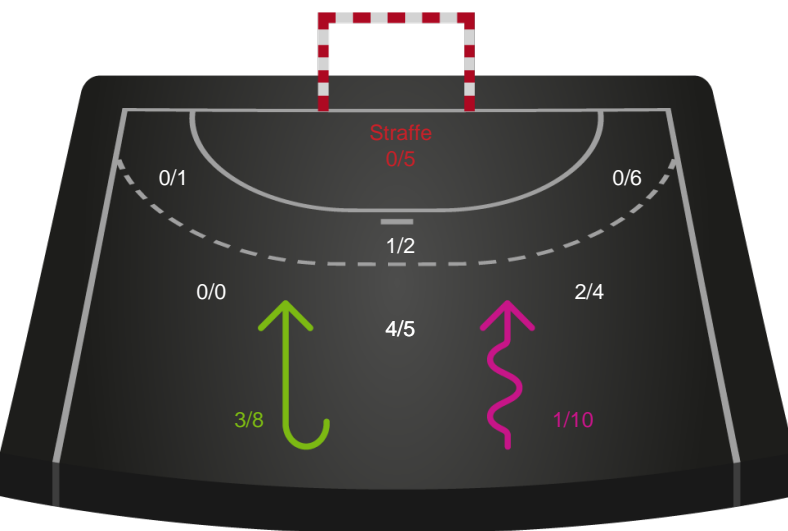

Shotplot for Total

SAH - TTH Holstebro - 32-32 (15-15)

189693 / 21.11.2025, 20.00 / FREJA Arena - bane 1 / Bambuni Herreligaen - Grundspil

Logget af: Anne Sofie Vindstrup, Christian Emil Vindstrup

BAMBUNI
HERRELIGAEN

SAH

Redningsdiagram