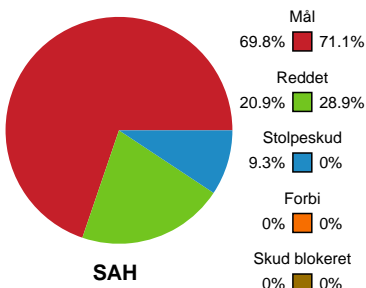

Fordeling af mål og skud

SAH - TTH Holstebro - 32-32 (15-15)

189693 / 21.11.2025, 20.00 / FREJA Arena - bane 1 / Bambuni Herreligaen - Grundspil

Logget af: Anne Sofie Vindstrup, Christian Emil Vindstrup

Angrebet sluttede med:

Skuddene endte med:

Teknisk fejl

2 min

Assist

Målforskel i løbet af kampen

Shotplot for Første halvleg

SAH - TTH Holstebro - 32-32 (15-15)

189693 / 21.11.2025, 20.00 / FREJA Arena - bane 1 / Bambuni Herreligaen - Grundspil