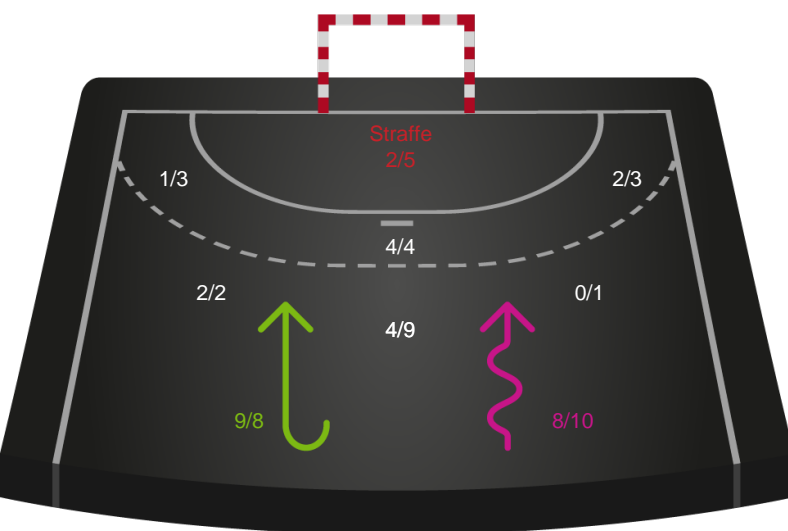

SAH

Skuddiagram