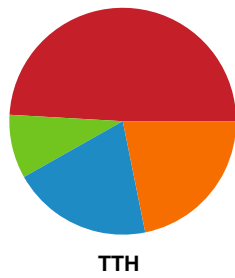

Fordeling af mål og skud

SAH - TTH Holstebro - 32-32 (15-15)

189693 / 21.11.2025, 20.00 / FREJA Arena - bane 1 / Bambuni Herreligaen - Grundspil

Logget af: Anne Sofie Vindstrup, Christian Emil Vindstrup

Angrebet sluttede med: